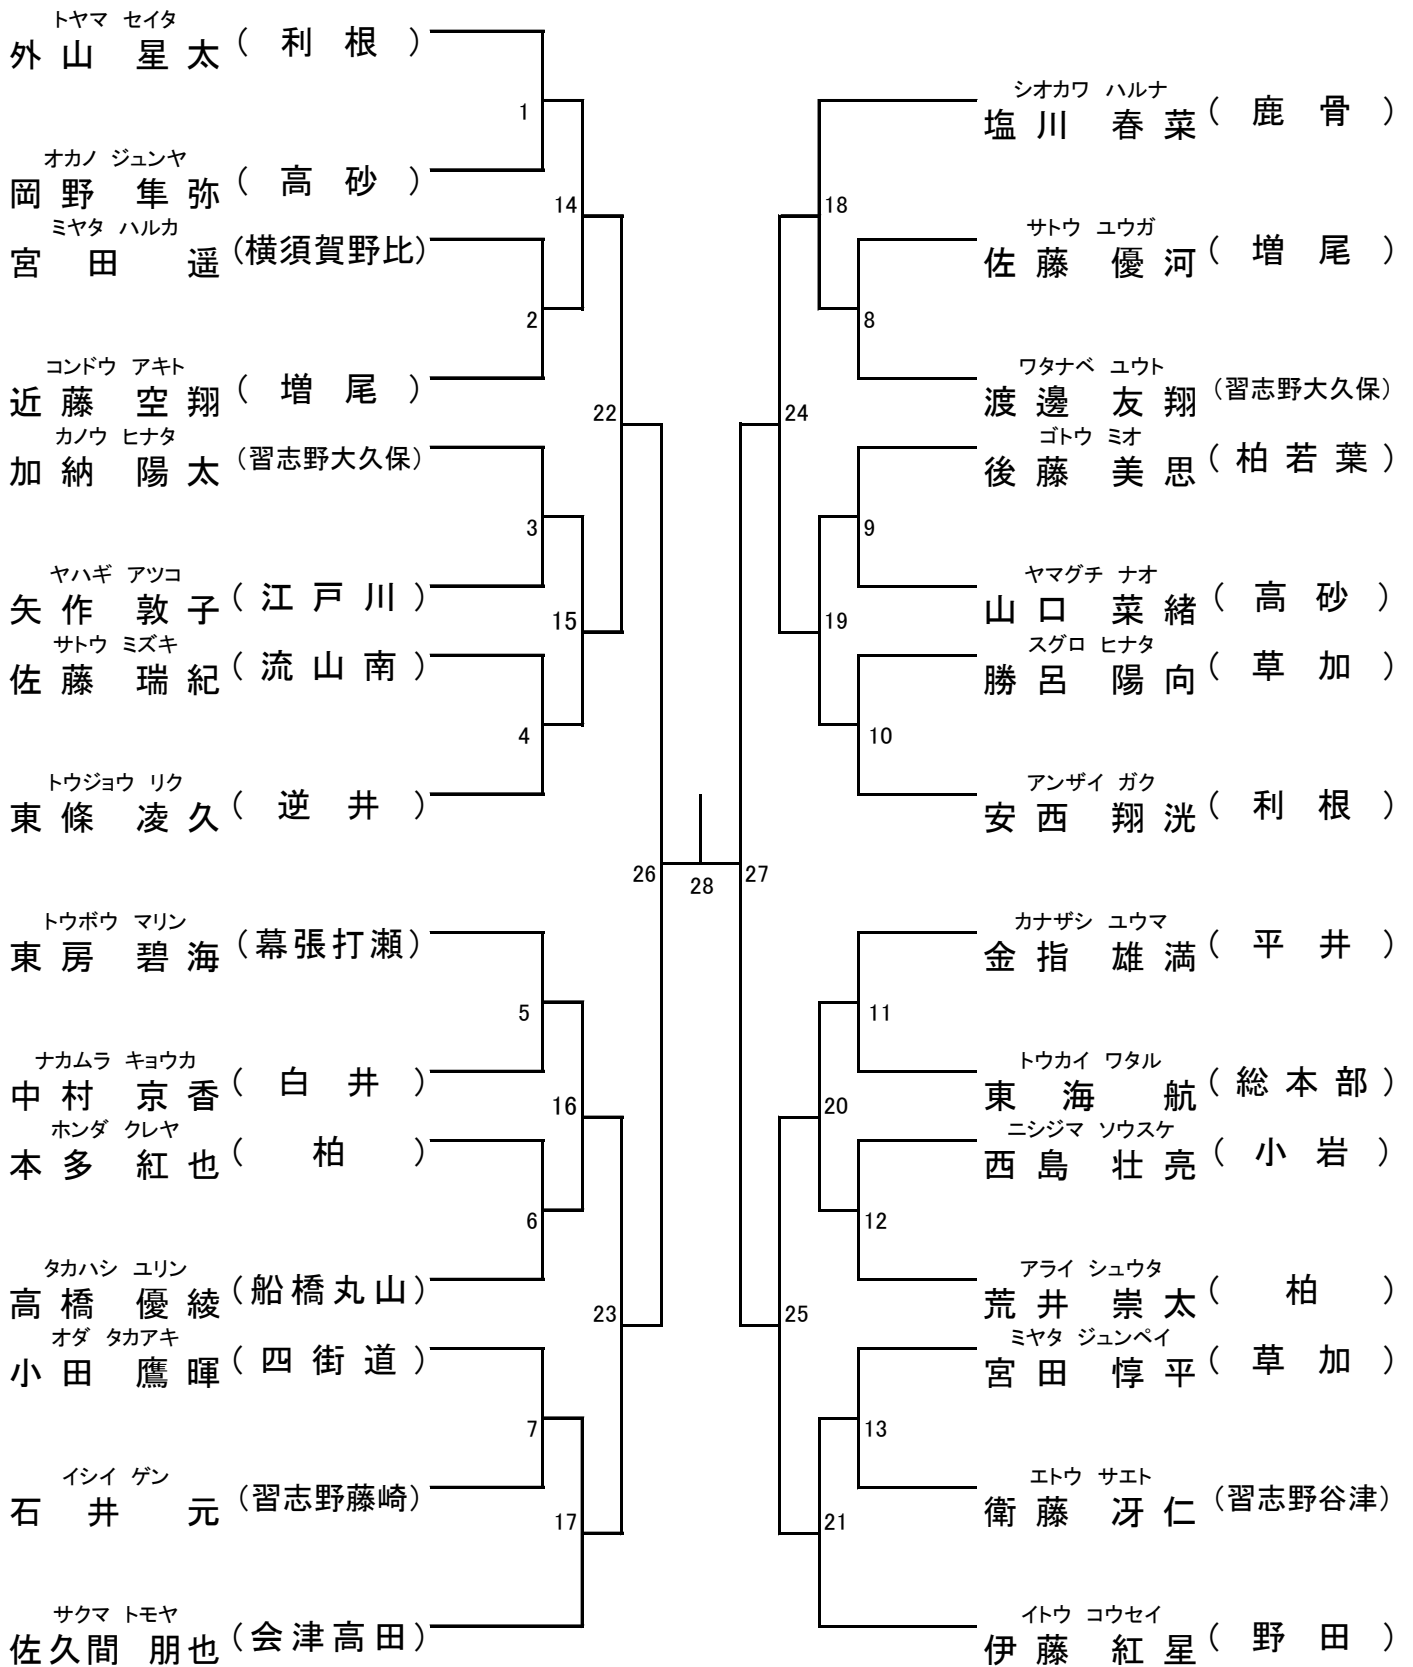

年少1～2年の部 寸止乱取り

Aブロック

Bブロック

年少3~4年の部 寸止乱取りAブロック

年少3～4年の部 寸止乱取りBブロック

年少5～6年の部 寸止乱取り

Aブロック

Bブロック

中学の部 寸止乱取り

Aブロック

Bブロック

高校の部 寸止め乱取り

壮年の部 寸止乱取り

一般(級)の部 寸止乱取り

女子の部 寸止乱取り

一般の部寸止乱取り