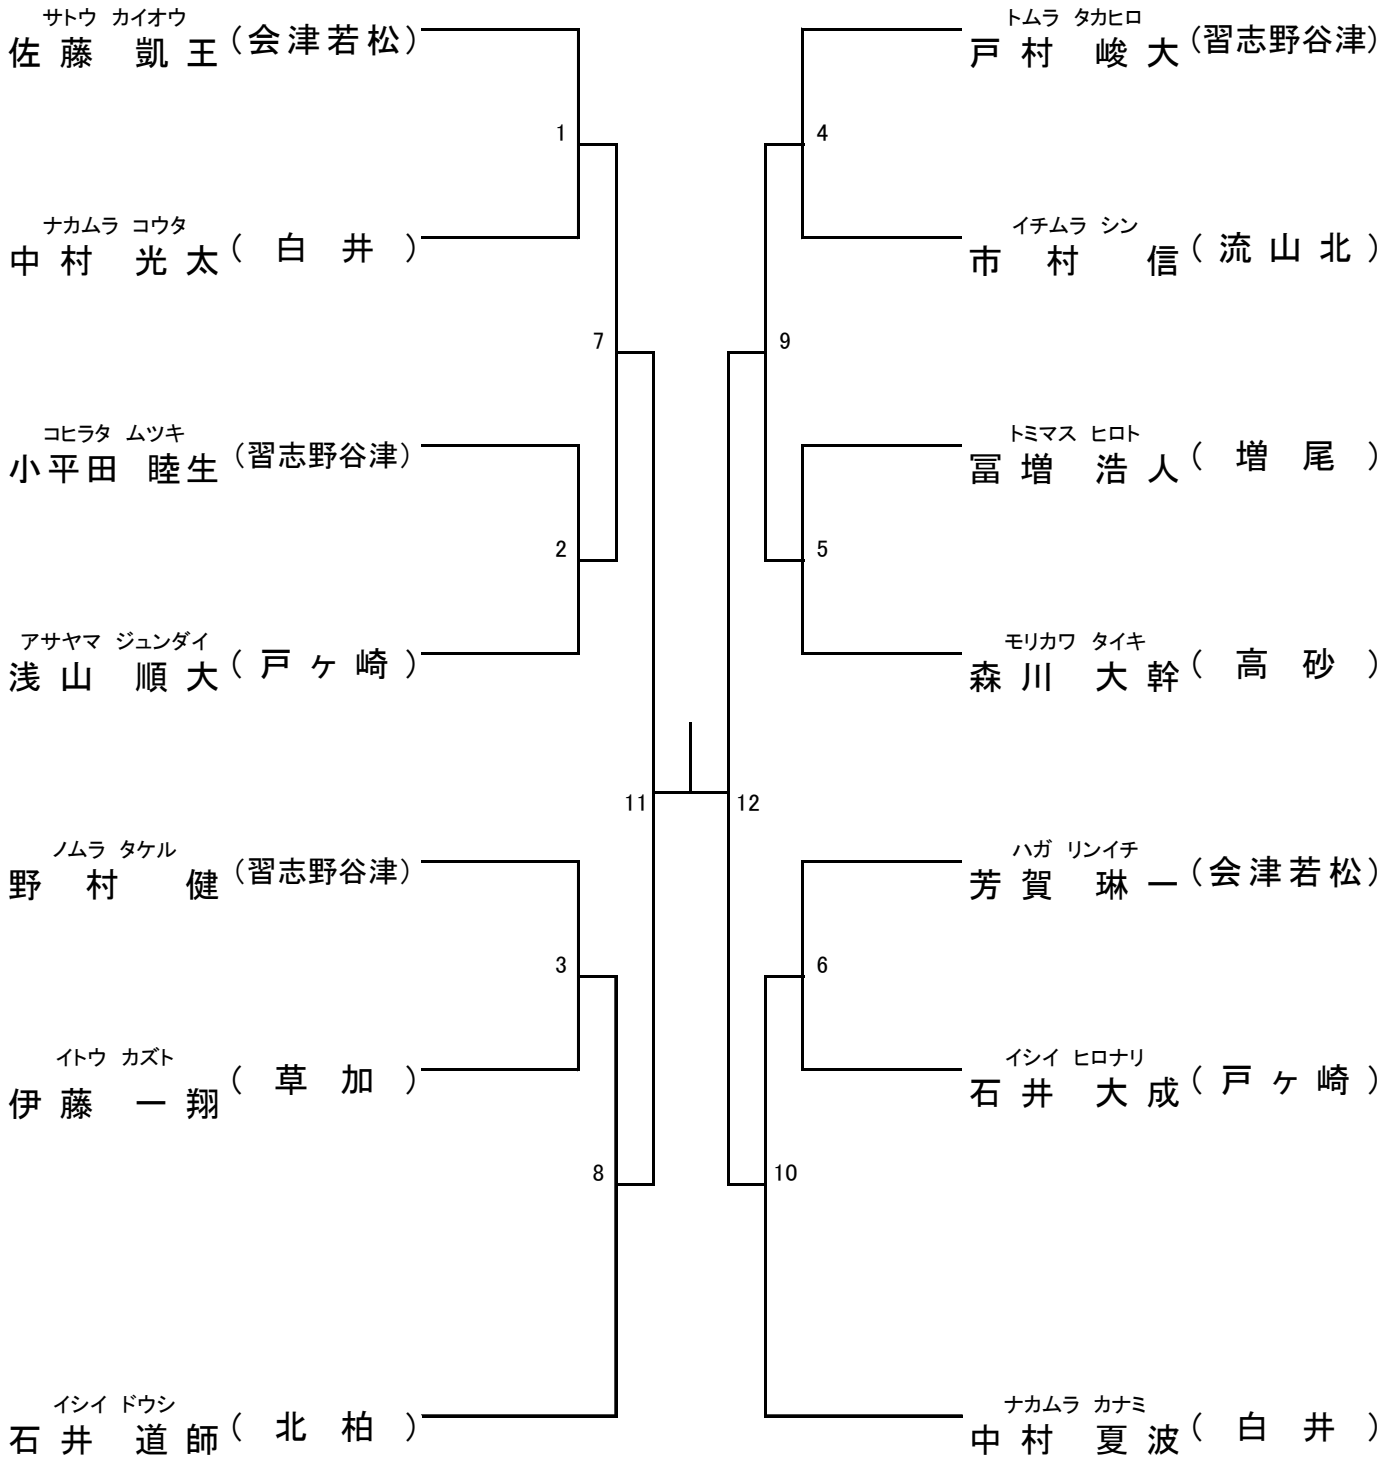

年少1～2年の部 寸止乱取り

Aブロック

Bブロック

年少3~4年の部 寸止乱取りAブロック

年少3～4年の部 寸止乱取りBブロック

年少5～6年の部 寸止乱取り

Aブロック

Bブロック

中学の部 寸止乱取り

Aブロック

Bブロック

高校の部 寸止め乱取り

壮年の部 寸止乱取り

一般(級)の部 寸止乱取り

女子の部 寸止乱取り

一般の部寸止乱取り