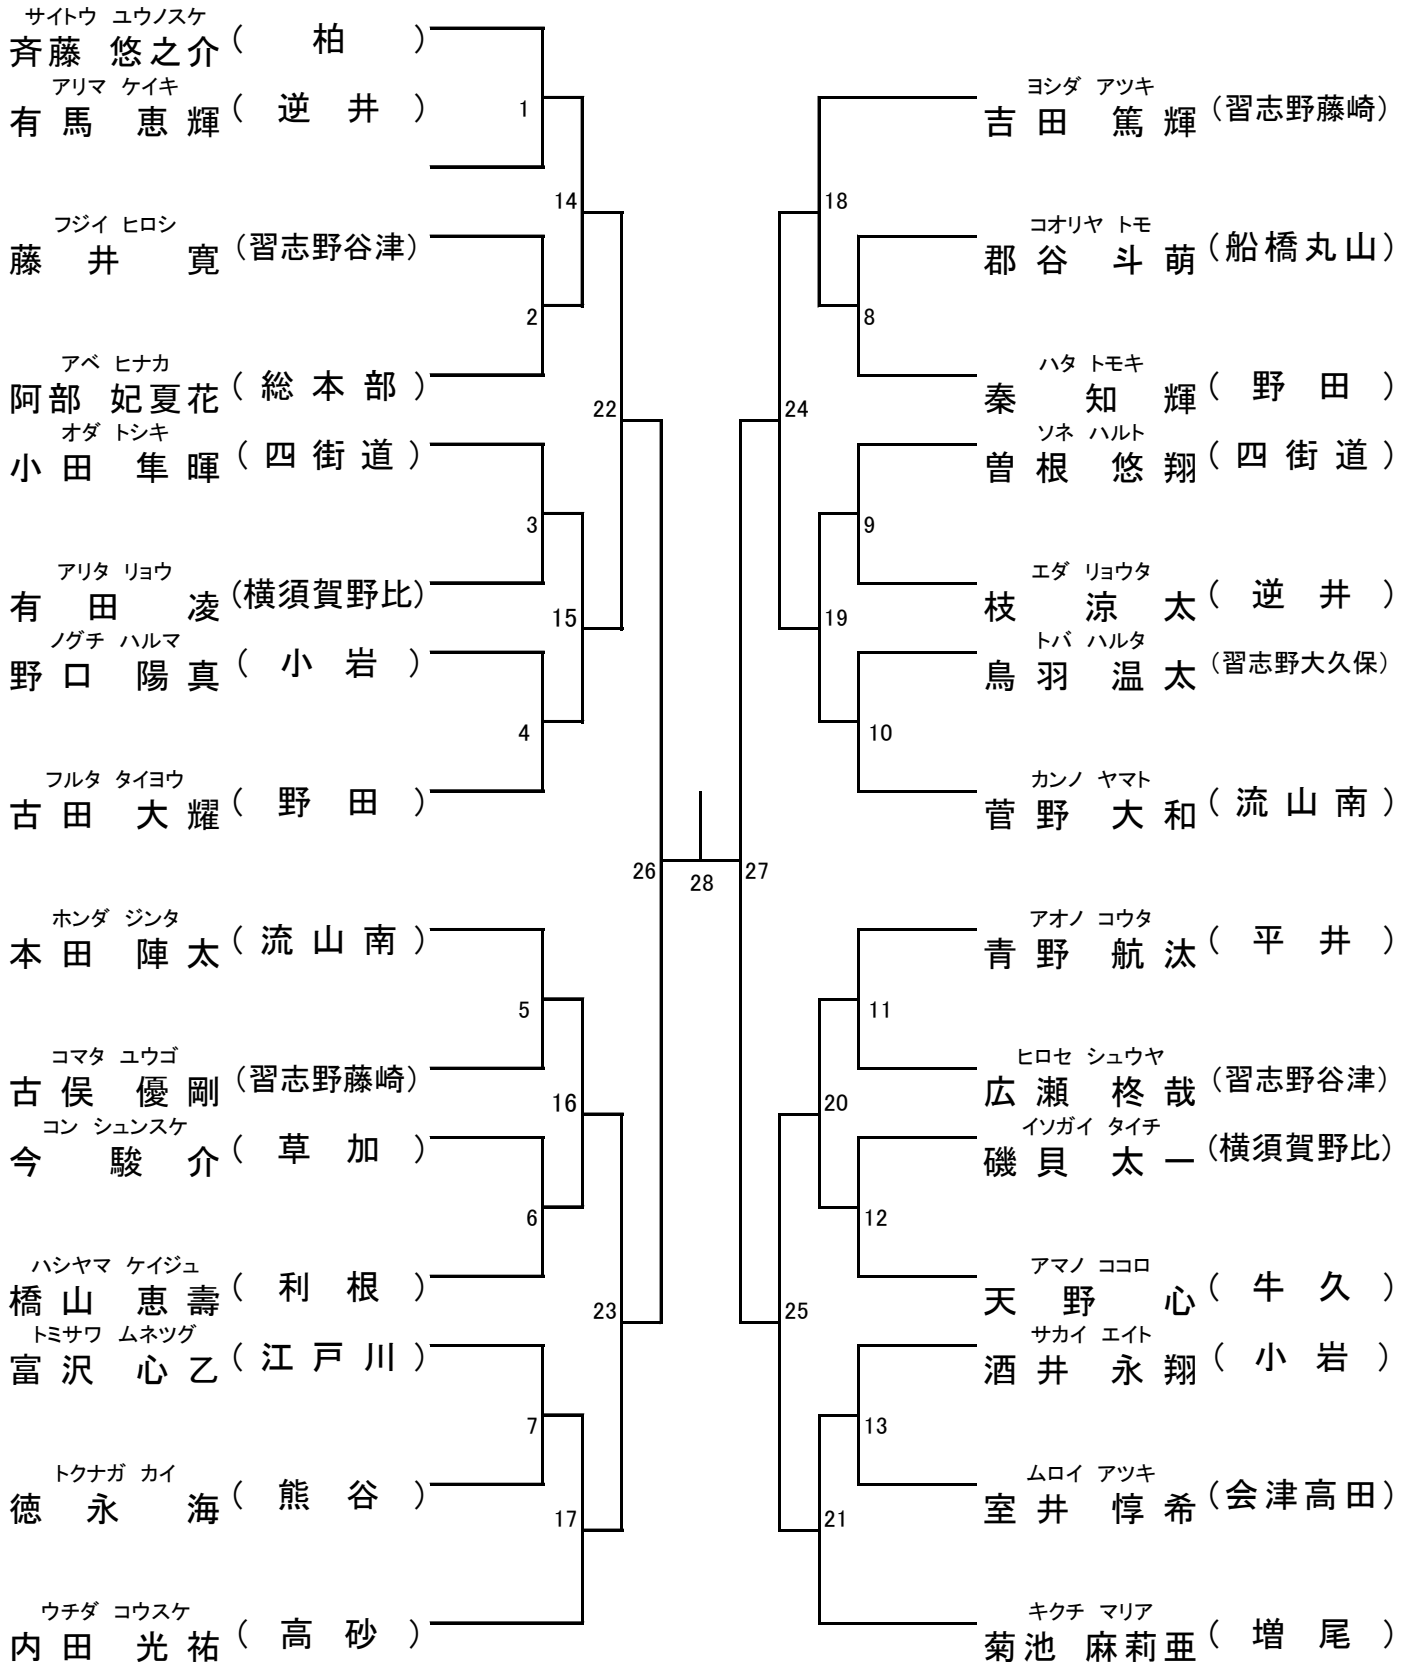

年少1～2年の部 寸止乱取り

Aブロック

Bブロック

年少3~4年の部 寸止乱取りAブロック

年少3～4年の部 寸止乱取りBブロック

年少5～6年の部 寸止乱取り

Aブロック

Bブロック

中学の部 寸止乱取り

Aブロック

Bブロック

高校の部 寸止め乱取り

壮年の部 寸止乱取り

一般(級)の部 寸止乱取り

女子の部 寸止乱取り

一般の部寸止乱取り