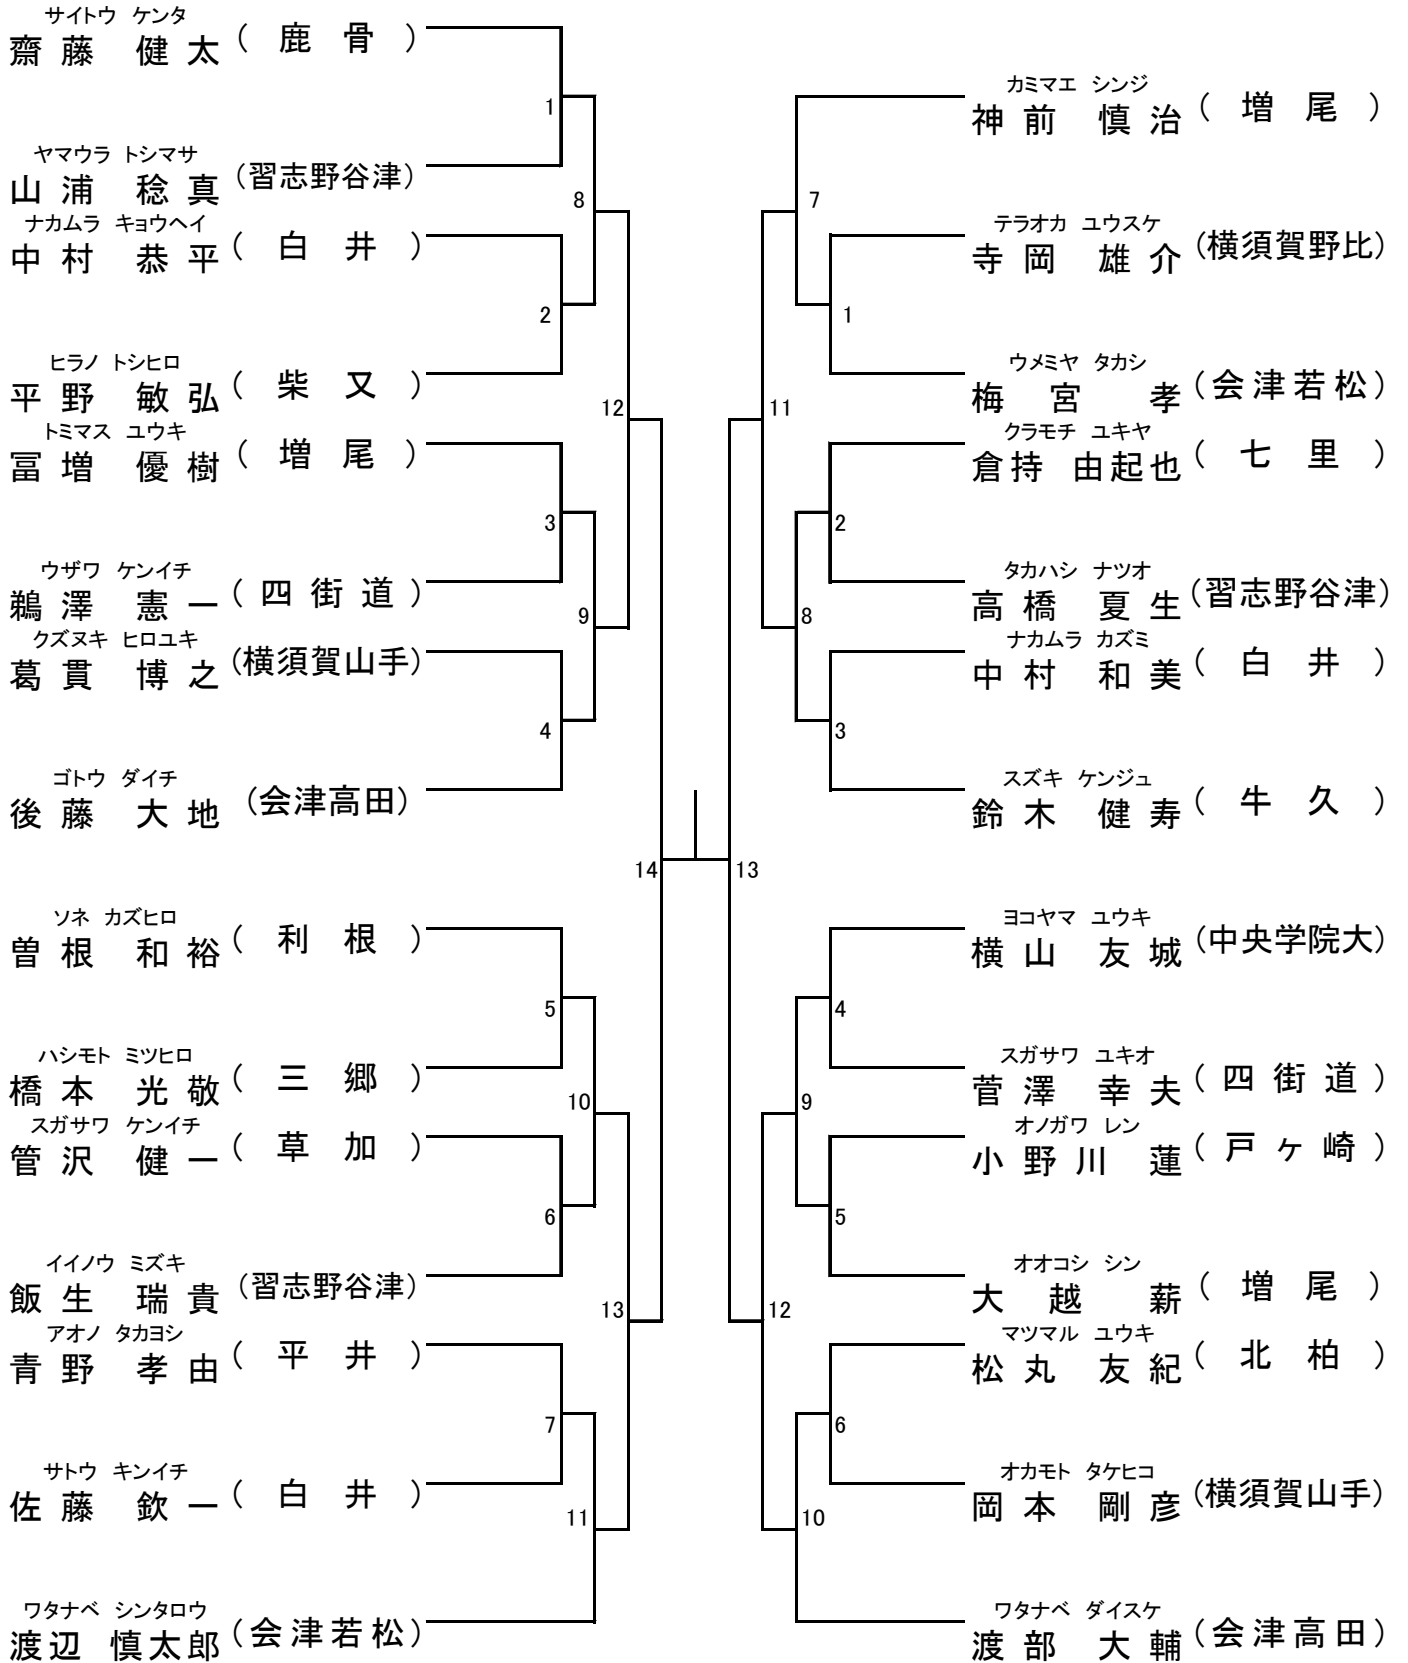

一般の部寸止乱取り

Aブロック

Bブロック