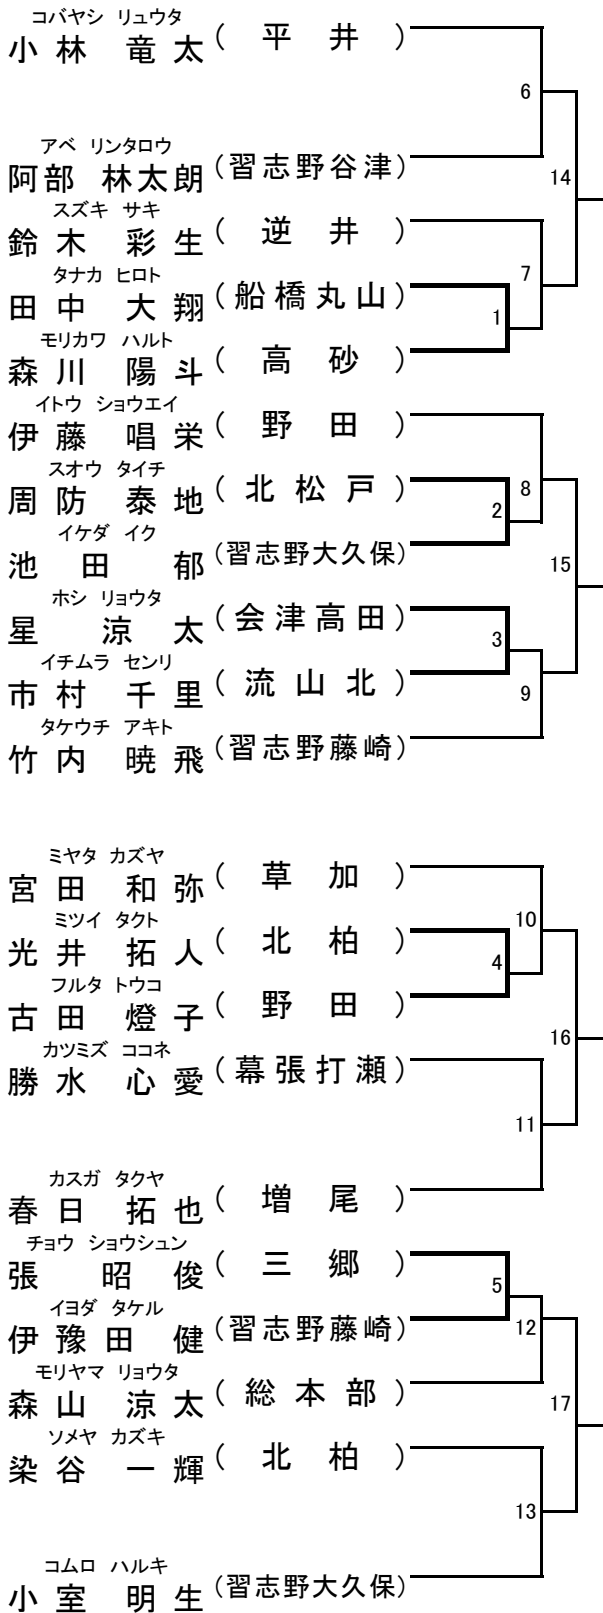

年少5～6年の部 寸止乱取り

Aブロック

Bブロック