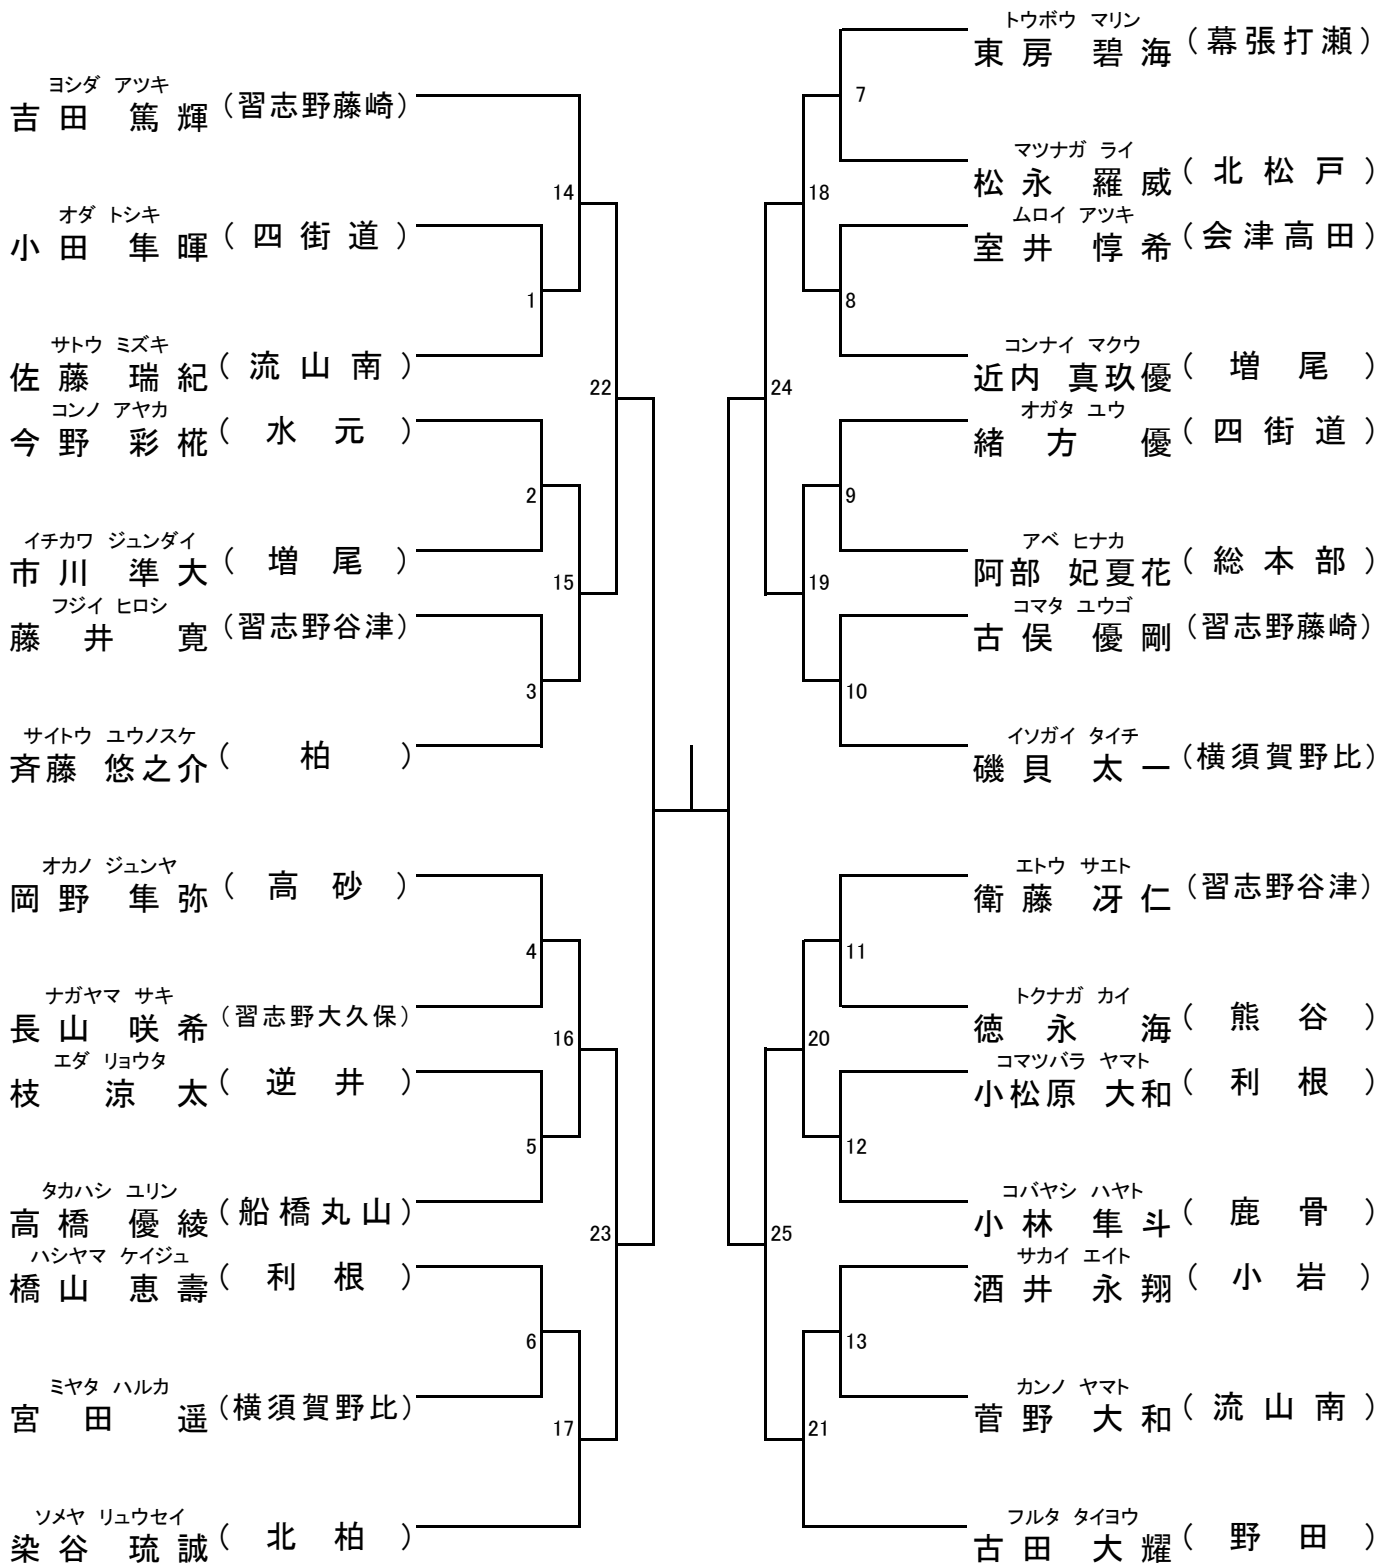

年少3～4年の部 寸止乱取りAブロック