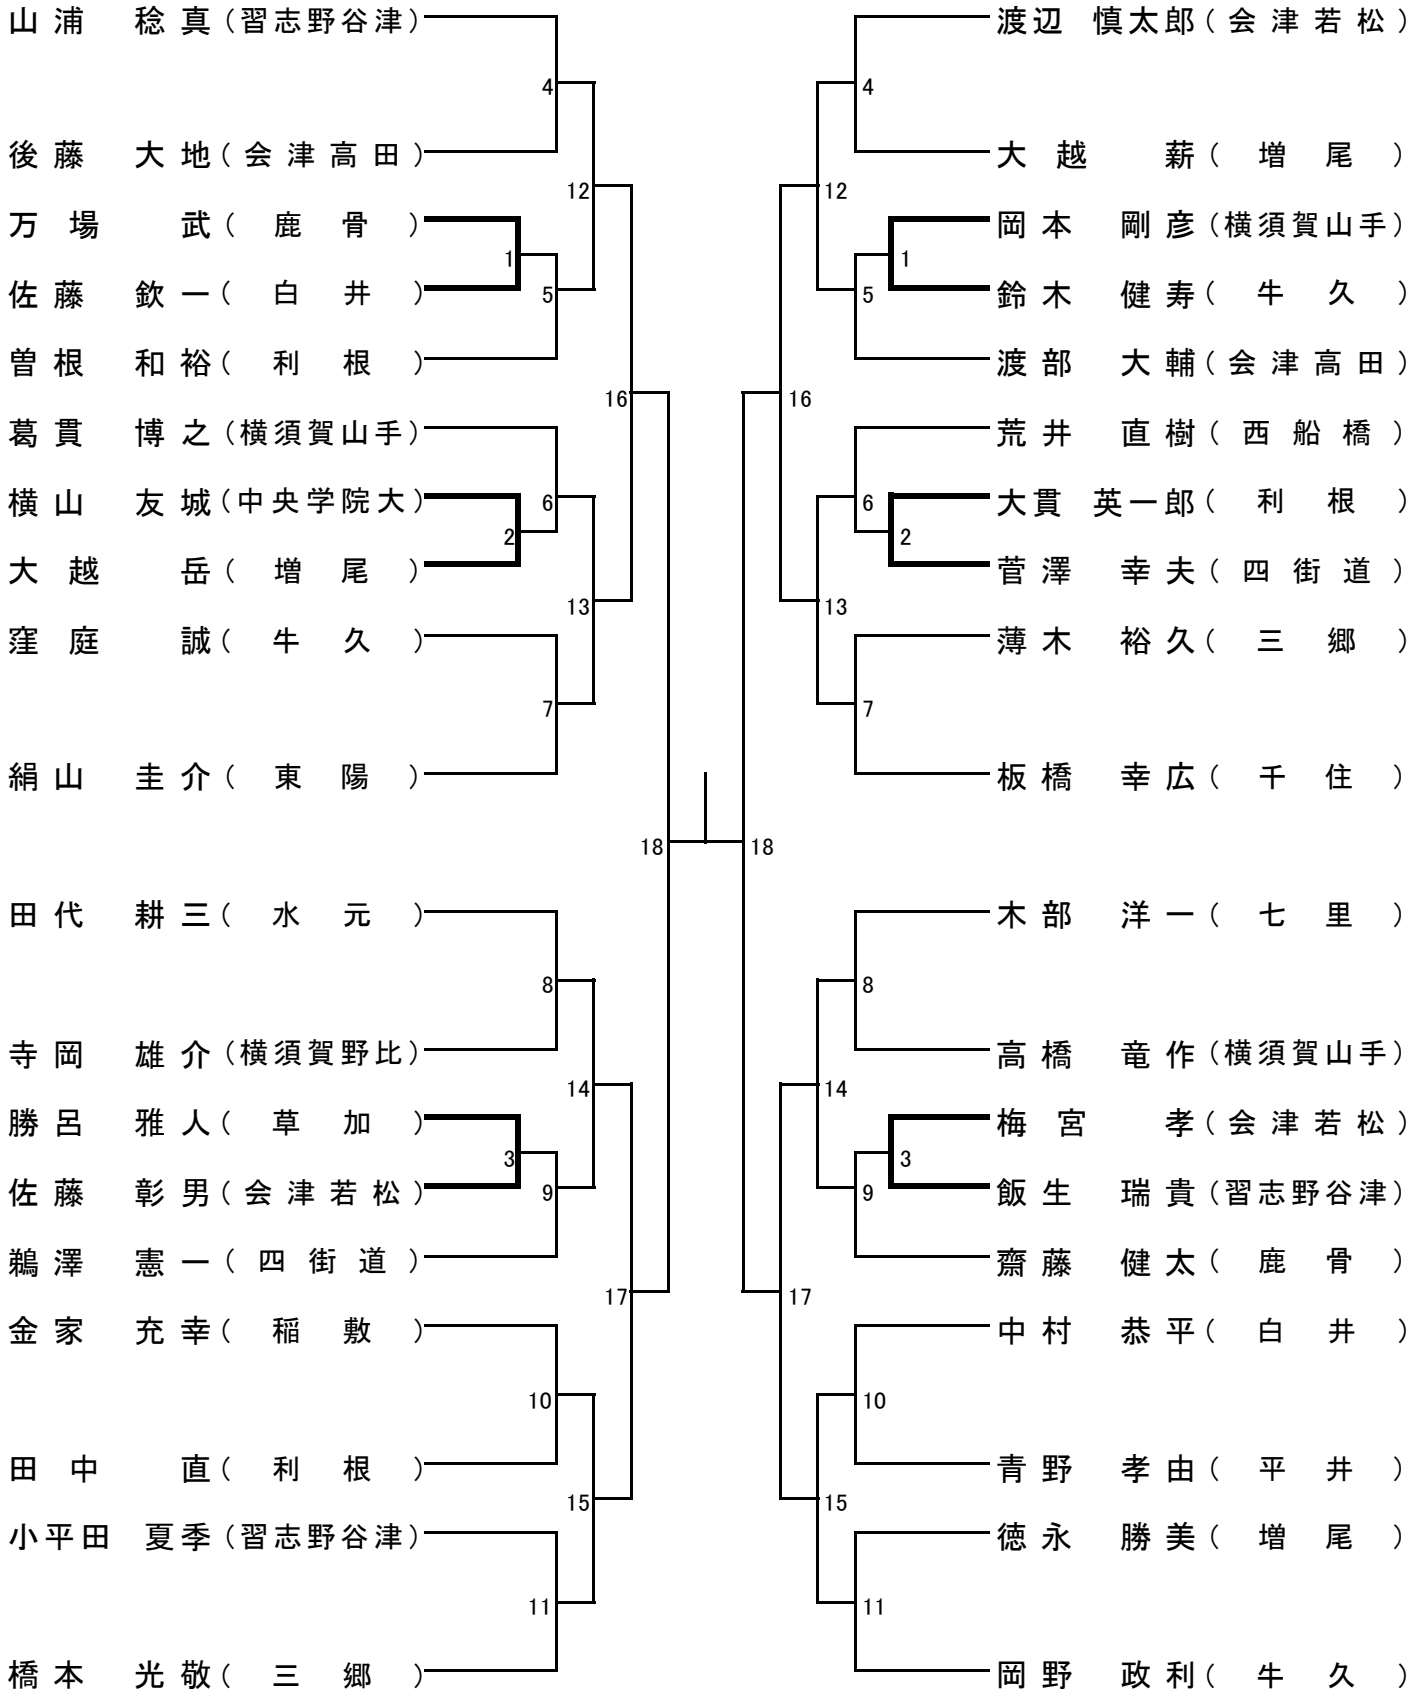

年少1～2年の部 寸止乱取り

Aブロック

Bブロック

年少3～4年の部 寸止乱取りAブロック

年少3～4年の部 寸止乱取りBブロック

年少5～6年の部 寸止乱取りAブロック

年少5～6年の部 寸止乱取りBブロック

高校の部 寸止め乱取り

壮年の部 寸止乱取り

一般(級)の部 寸止乱取り

女子の部 寸止乱取り

一般の部寸止乱取り

Aブロック

Bブロック

一般の部 防具乱取り