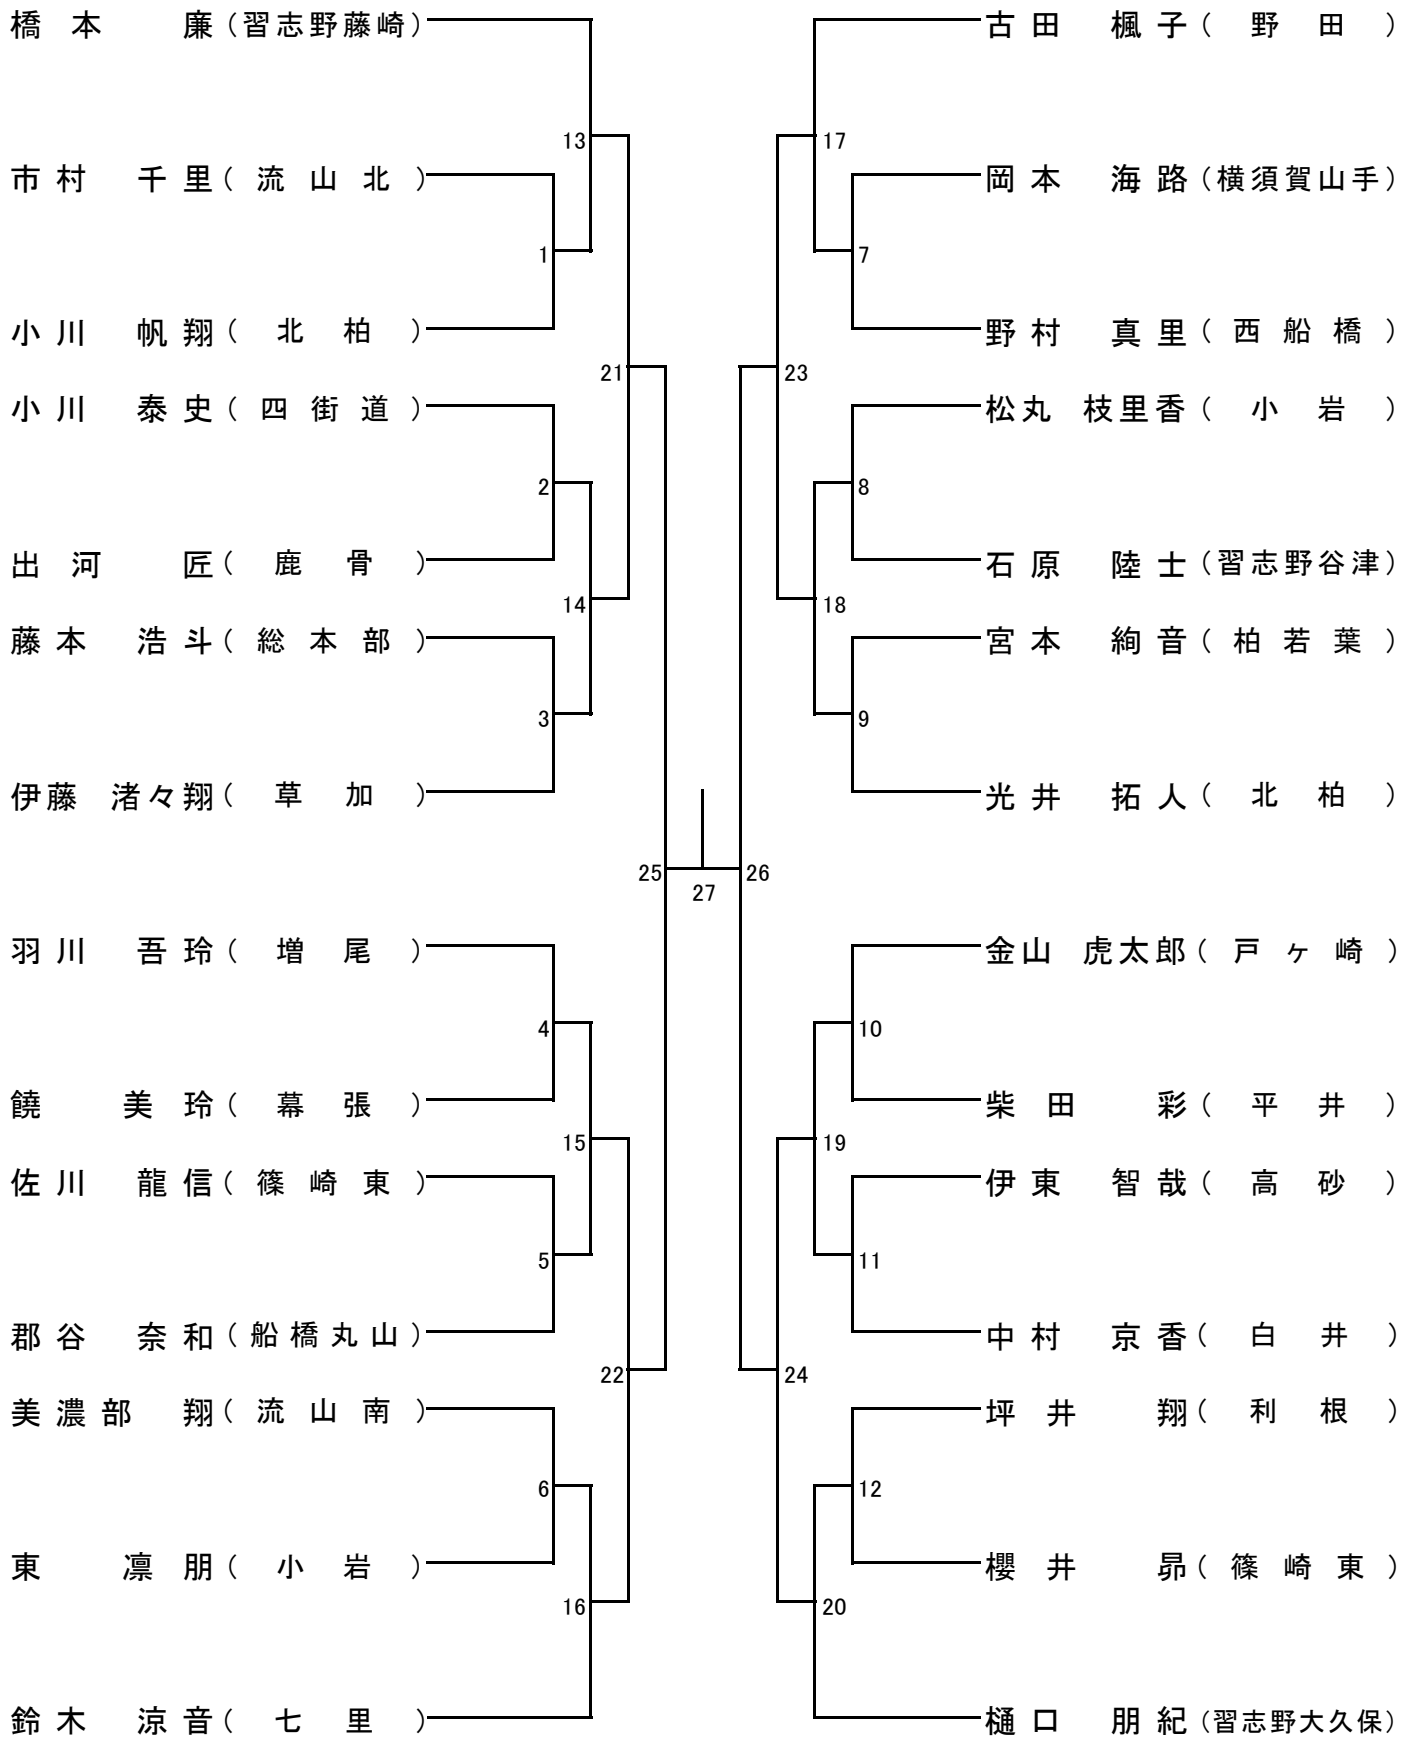

年少1～2年の部 寸止乱取り

Aブロック

Bブロック

年少3～4年の部 寸止乱取りAブロック

年少3～4年の部 寸止乱取りBブロック

年少5～6年の部 寸止乱取りAブロック

年少5～6年の部 寸止乱取りBブロック

高校の部 寸止め乱取り

壮年の部 寸止乱取り

一般(級)の部 寸止乱取り

女子の部 寸止乱取り

一般の部寸止乱取り

Aブロック

Bブロック

一般の部 防具乱取り