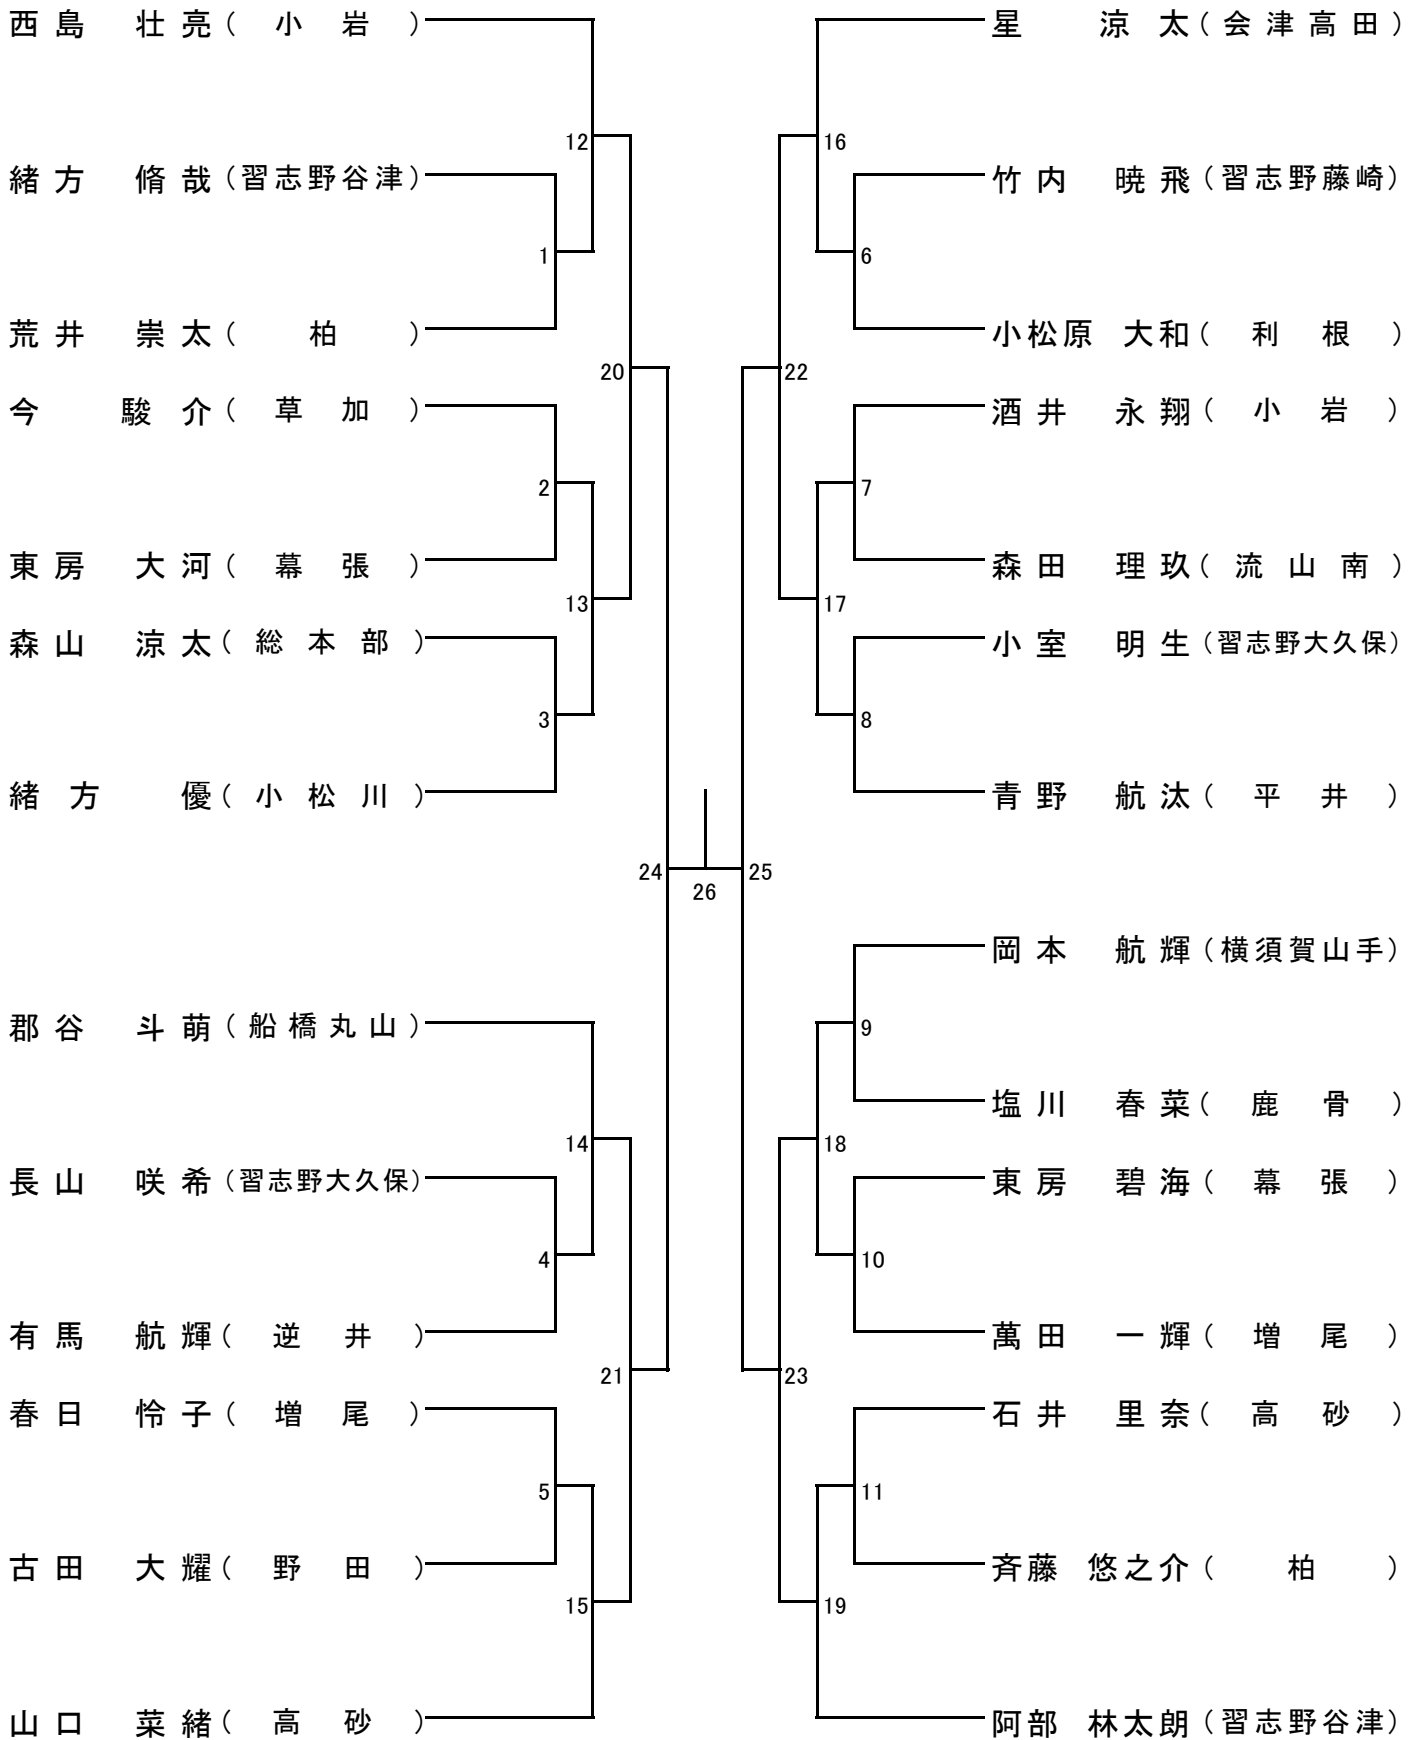

年少1～2年の部 寸止乱取り

Aブロック

Bブロック

年少3～4年の部 寸止乱取りAブロック

年少3～4年の部 寸止乱取りBブロック

年少5～6年の部 寸止乱取りAブロック

年少5～6年の部 寸止乱取りBブロック

高校の部 寸止め乱取り

壮年の部 寸止乱取り

一般(級)の部 寸止乱取り

女子の部 寸止乱取り

一般の部寸止乱取り

Aブロック

Bブロック

一般の部 防具乱取り