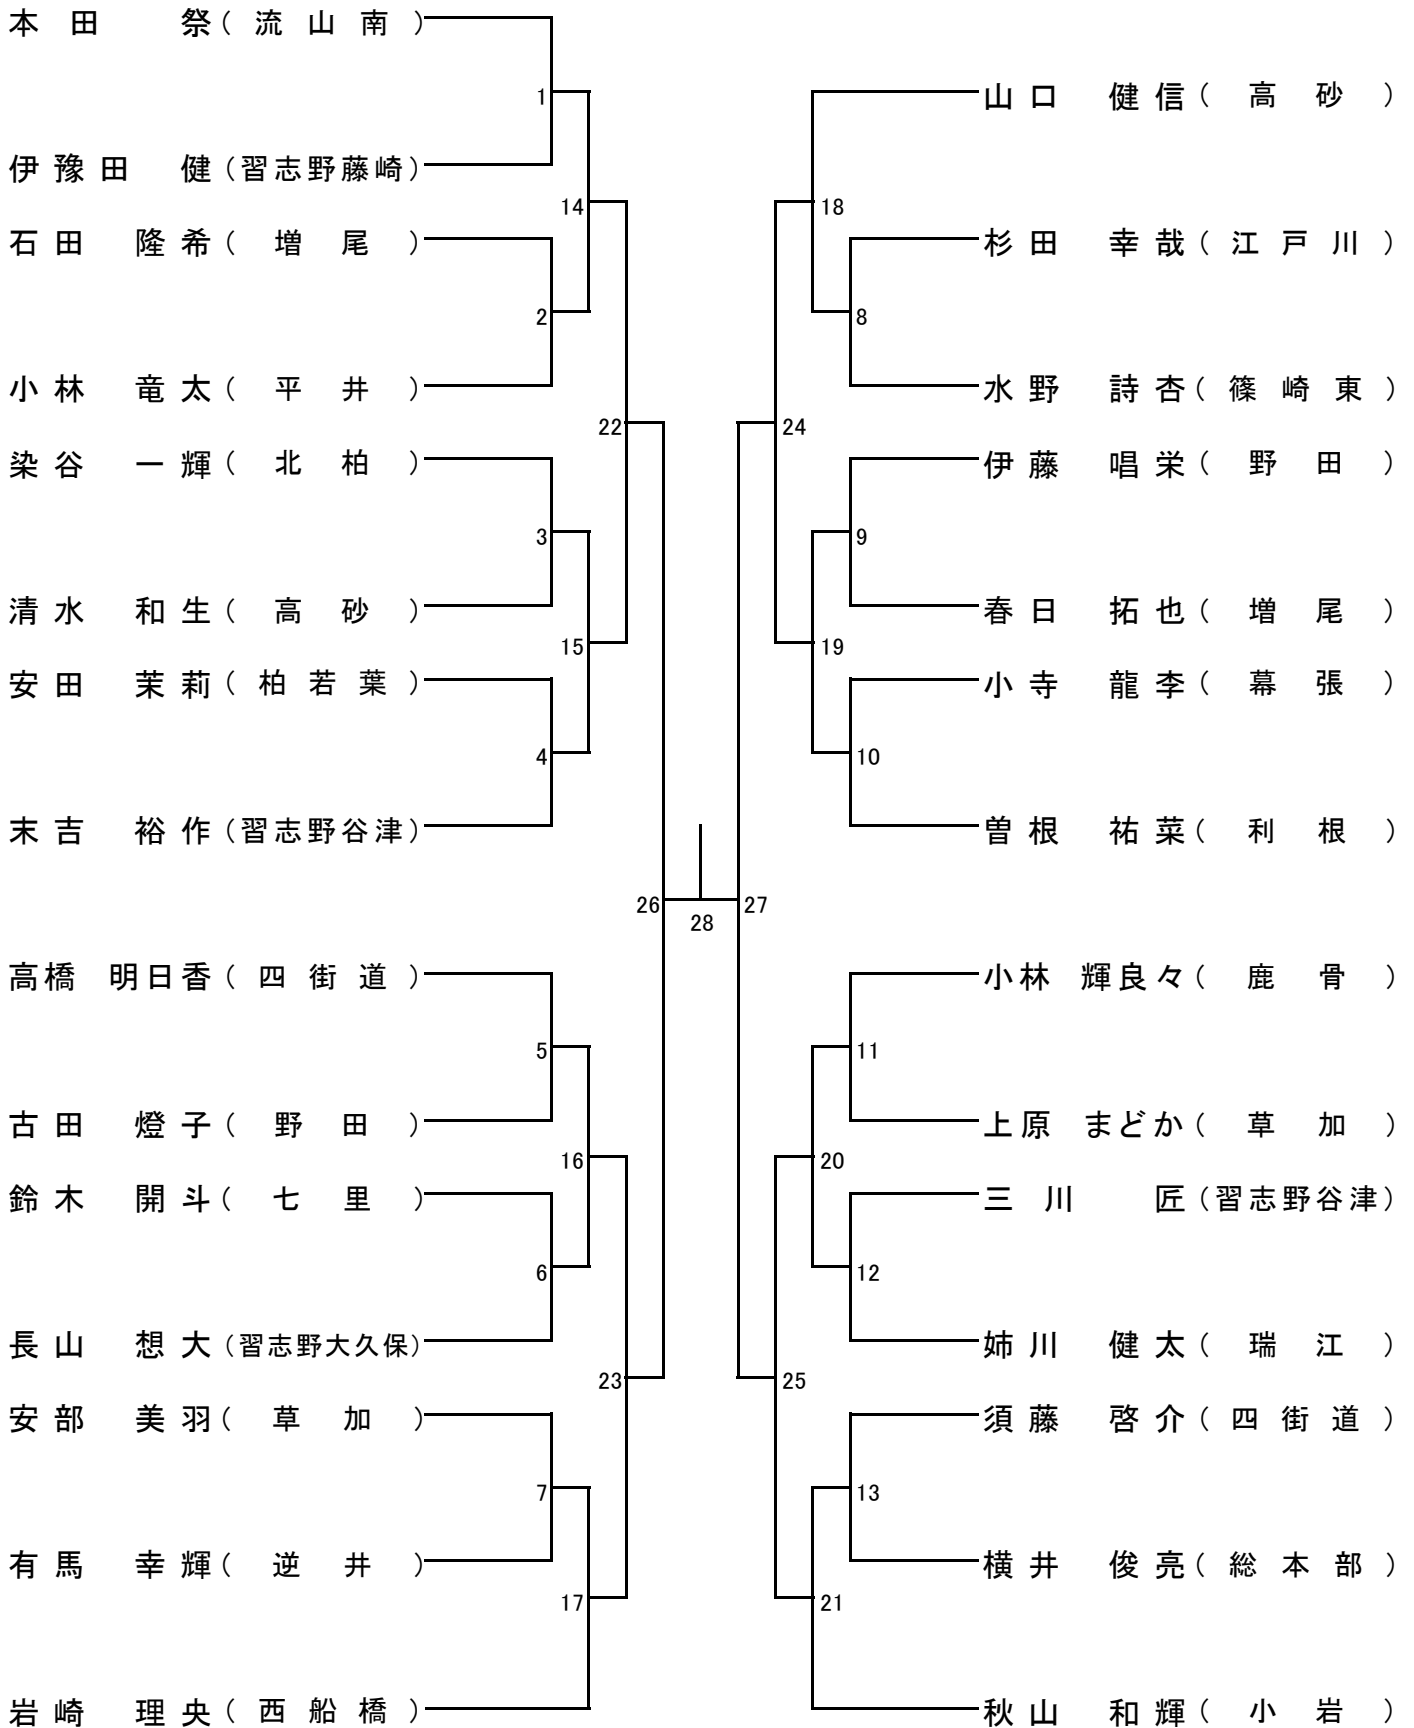

年少1～2年の部 寸止乱取り

Aブロック

Bブロック

年少3～4年の部 寸止乱取りAブロック

年少3～4年の部 寸止乱取りBブロック

年少5～6年の部 寸止乱取りAブロック

年少5～6年の部 寸止乱取りBブロック

高校の部 寸止め乱取り

壮年の部 寸止乱取り

一般(級)の部 寸止乱取り

女子の部 寸止乱取り

一般の部寸止乱取り

Aブロック

Bブロック

一般の部 防具乱取り