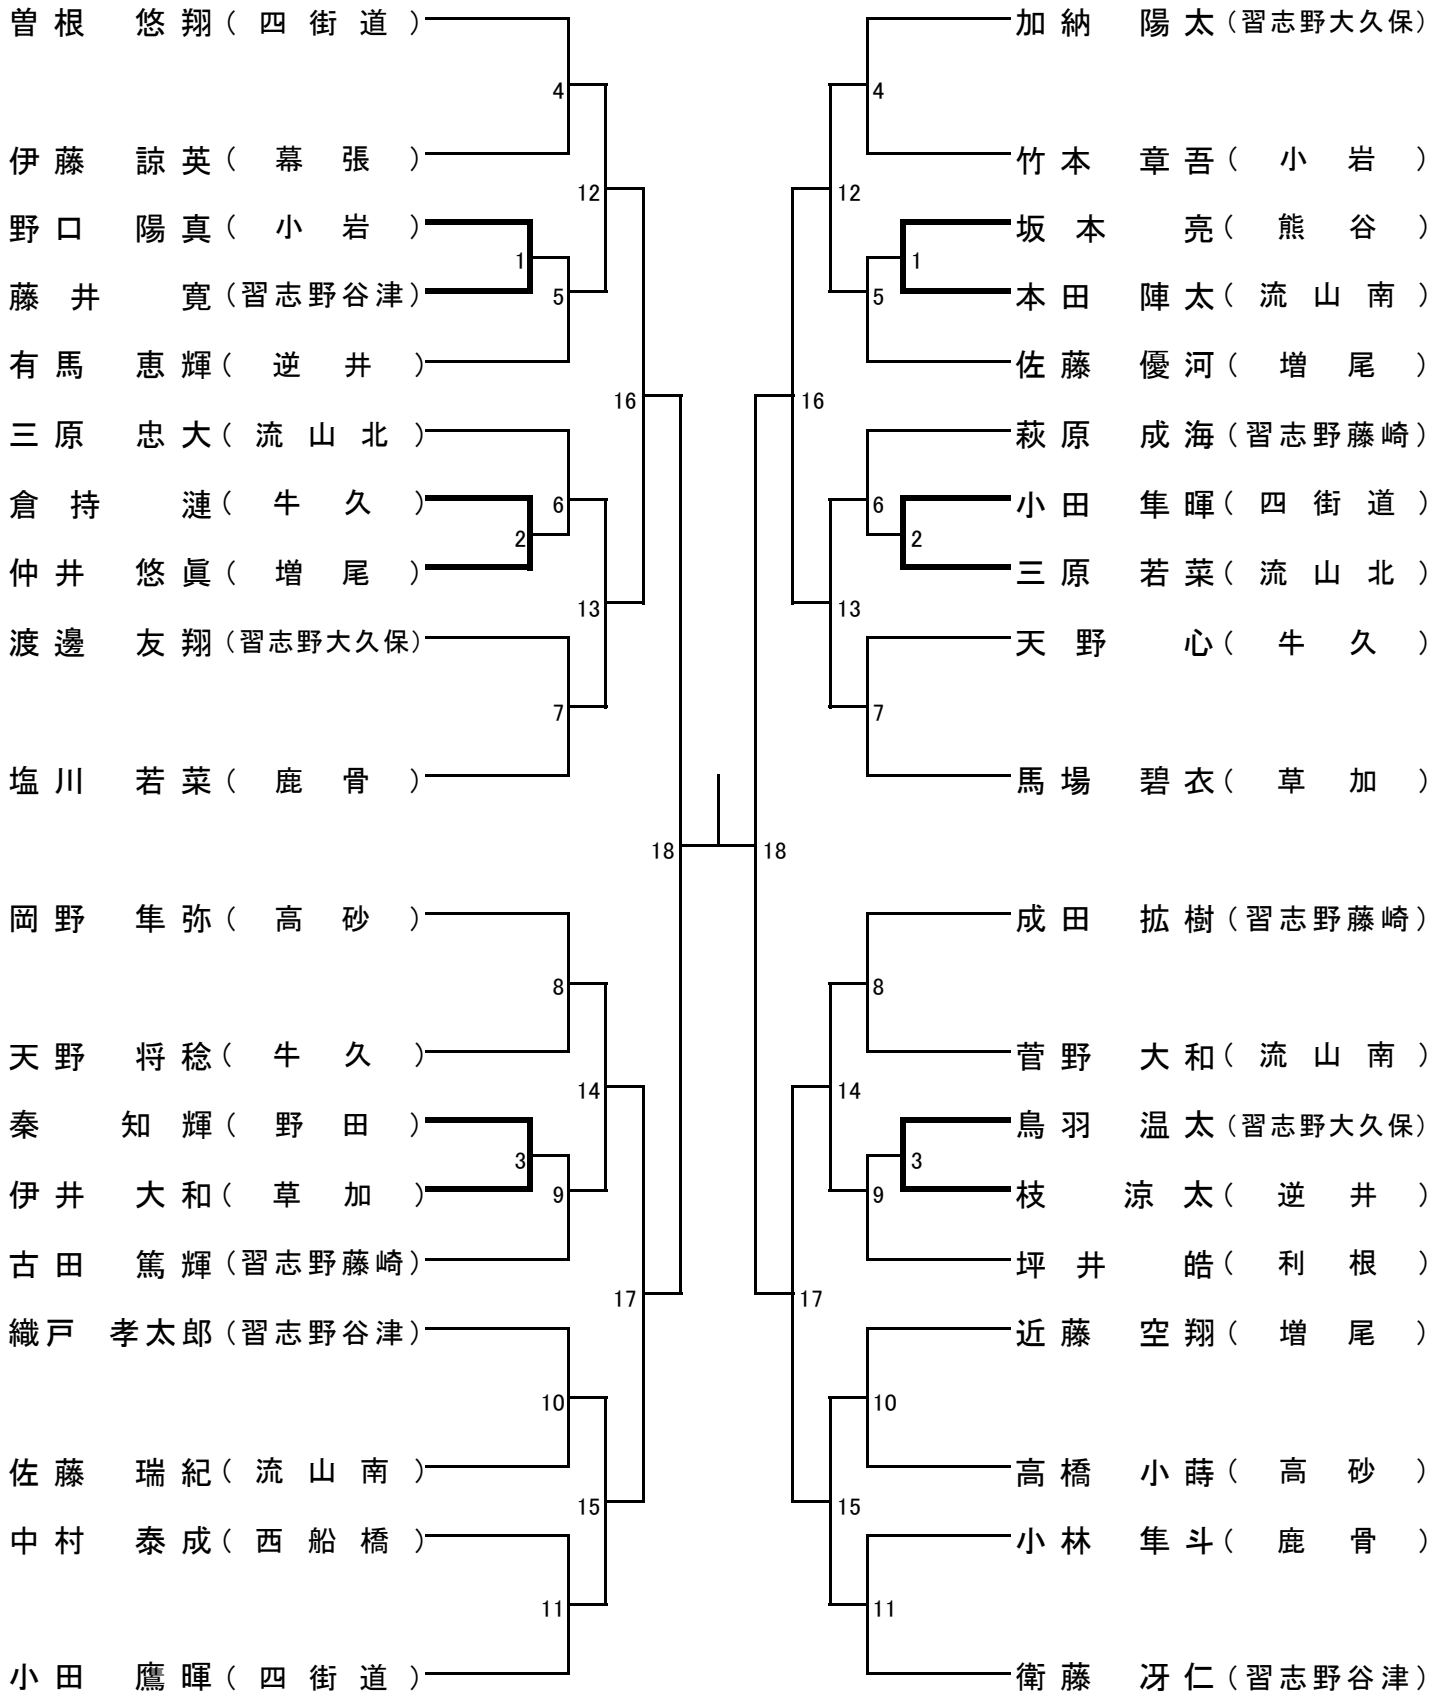

年少1～2年の部 寸止乱取り

Aブロック

Bブロック

年少3～4年の部 寸止乱取りAブロック

年少3～4年の部 寸止乱取りBブロック

年少5～6年の部 寸止乱取りAブロック

年少5～6年の部 寸止乱取りBブロック

高校の部 寸止め乱取り

壮年の部 寸止乱取り

一般(級)の部 寸止乱取り

女子の部 寸止乱取り

一般の部寸止乱取り

Aブロック

Bブロック

一般の部 防具乱取り