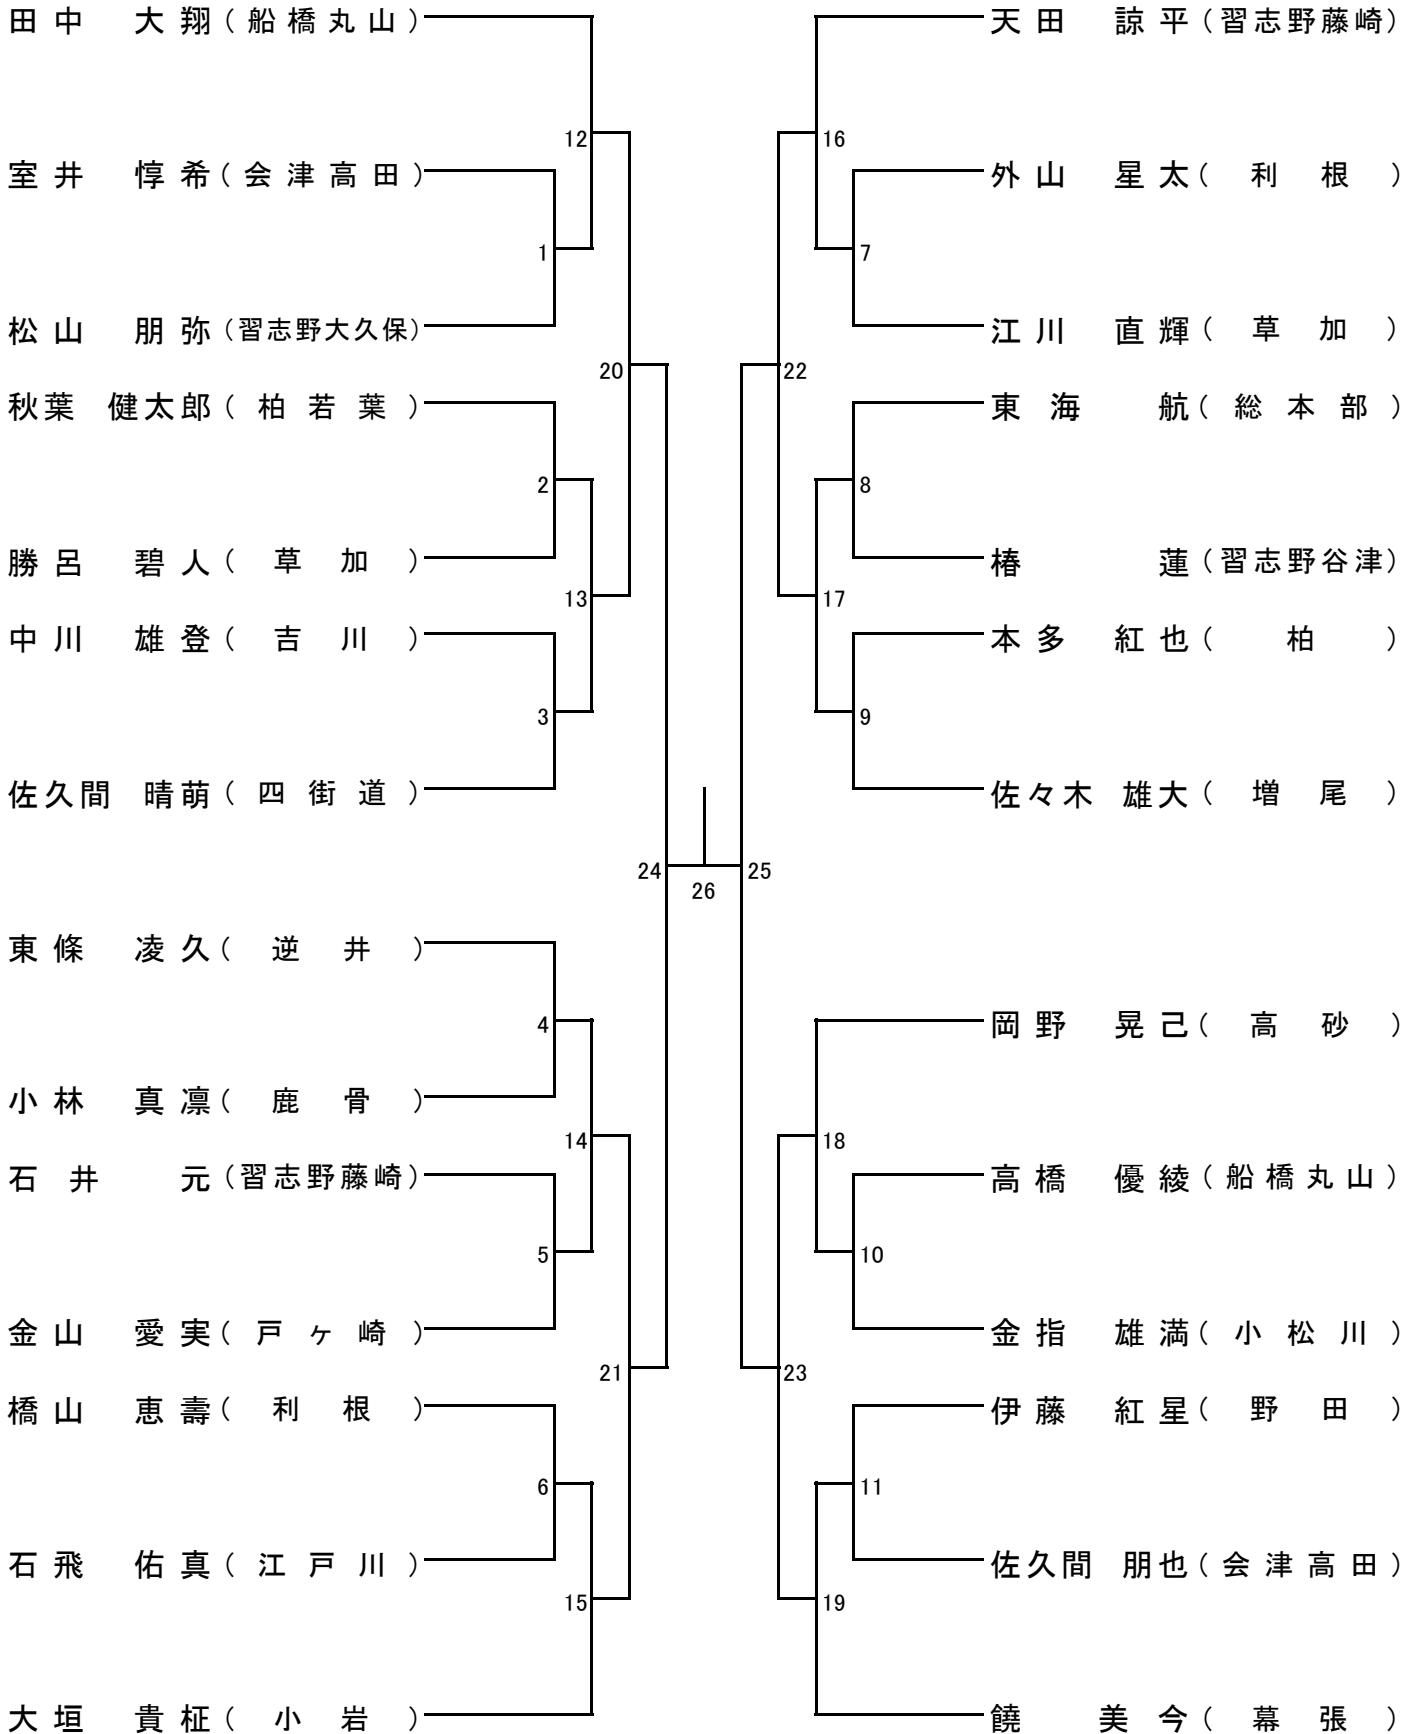

年少1～2年の部 寸止乱取り

Aブロック

Bブロック

年少3～4年の部 寸止乱取りAブロック

年少3～4年の部 寸止乱取りBブロック

年少5～6年の部 寸止乱取りAブロック

年少5～6年の部 寸止乱取りBブロック

高校の部 寸止め乱取り

壮年の部 寸止乱取り

一般(級)の部 寸止乱取り

女子の部 寸止乱取り

一般の部寸止乱取り

Aブロック

Bブロック

一般の部 防具乱取り