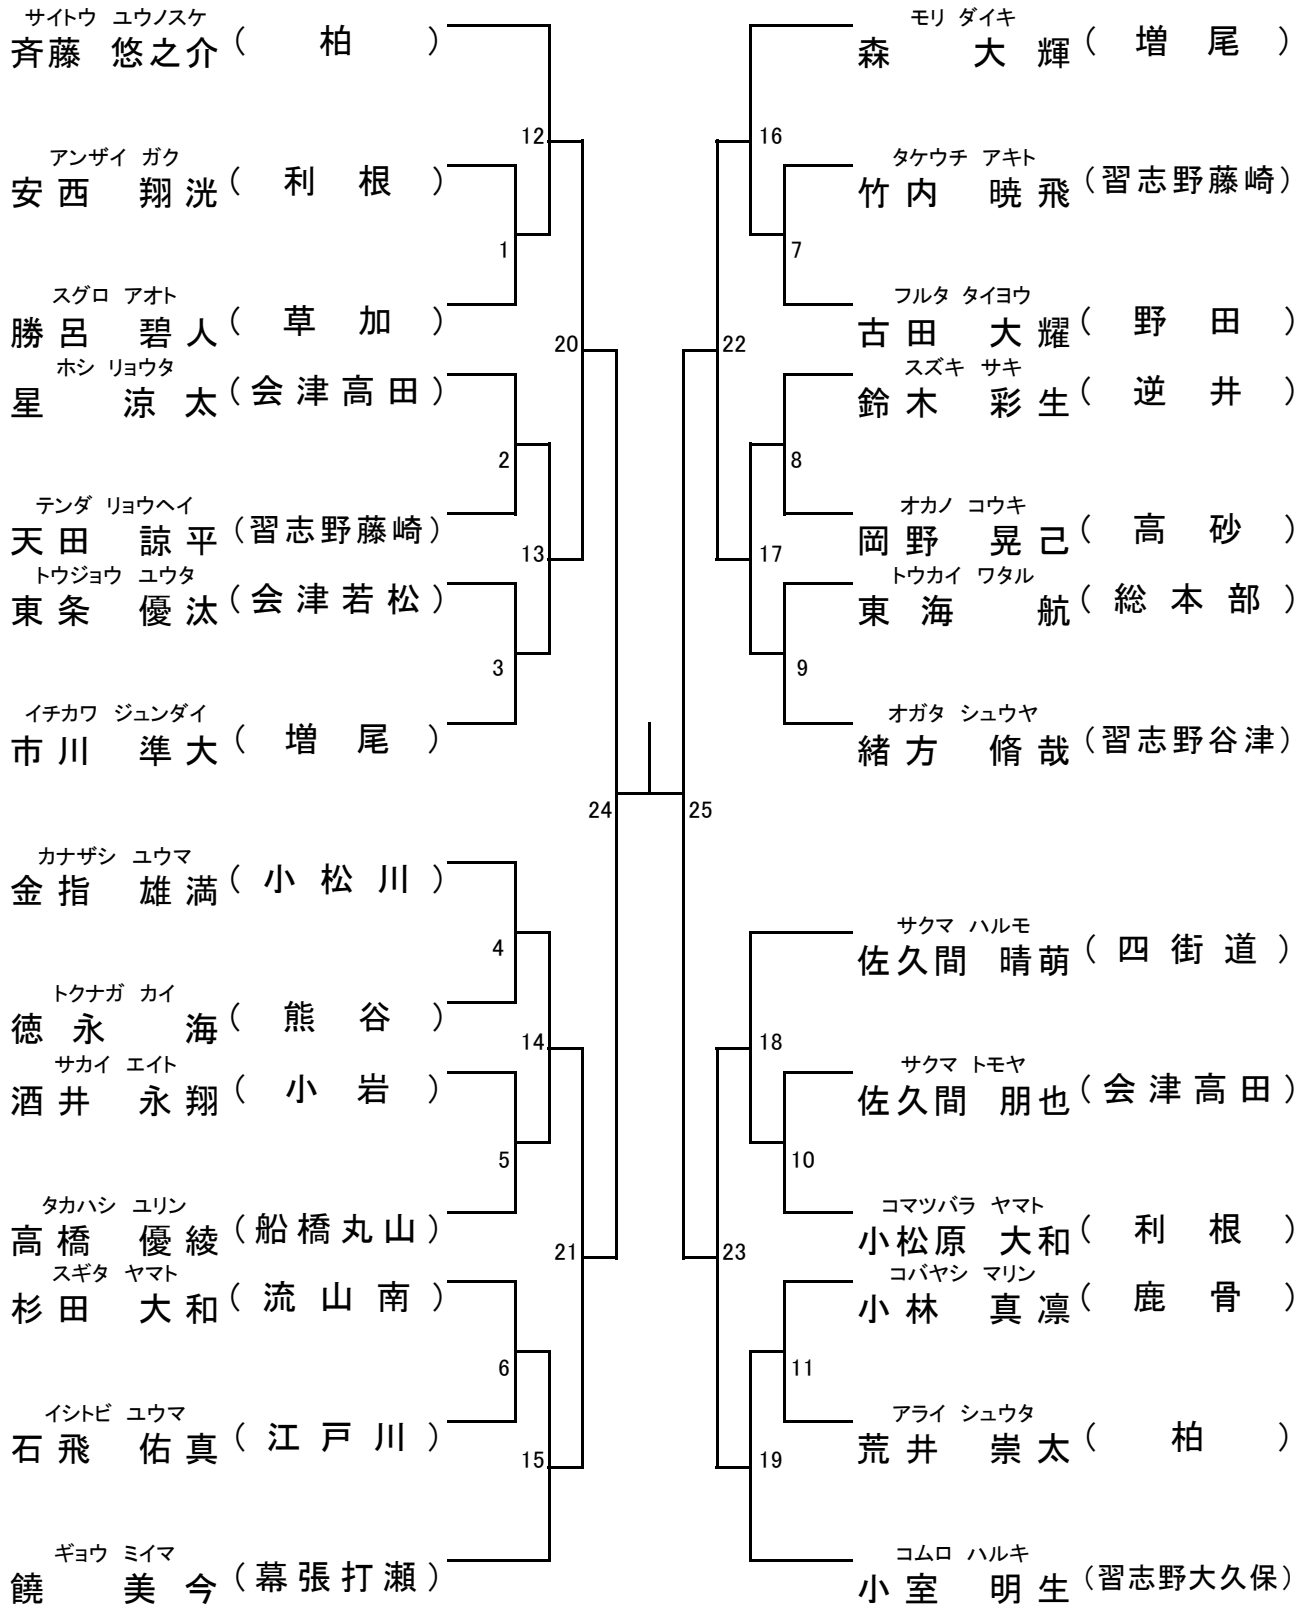

年少1~2年の部 寸止乱取り

Aブロック

Bブロック

年少3~4年の部 寸止乱取り Aブロック

年少3～4年の部 寸止乱取り Bブロック

年少5～6年の部 寸止乱取り Aブロック

年少5～6年の部 寸止乱取り Bブロック

中学の部 寸止乱取り

Aブロック

Bブロック

高校の部 寸止め乱取り

壮年の部 寸止乱取り

女子の部 寸止乱取り

一般（級）の部 寸止乱取り

一般の部 寸止乱取り

Aブロック