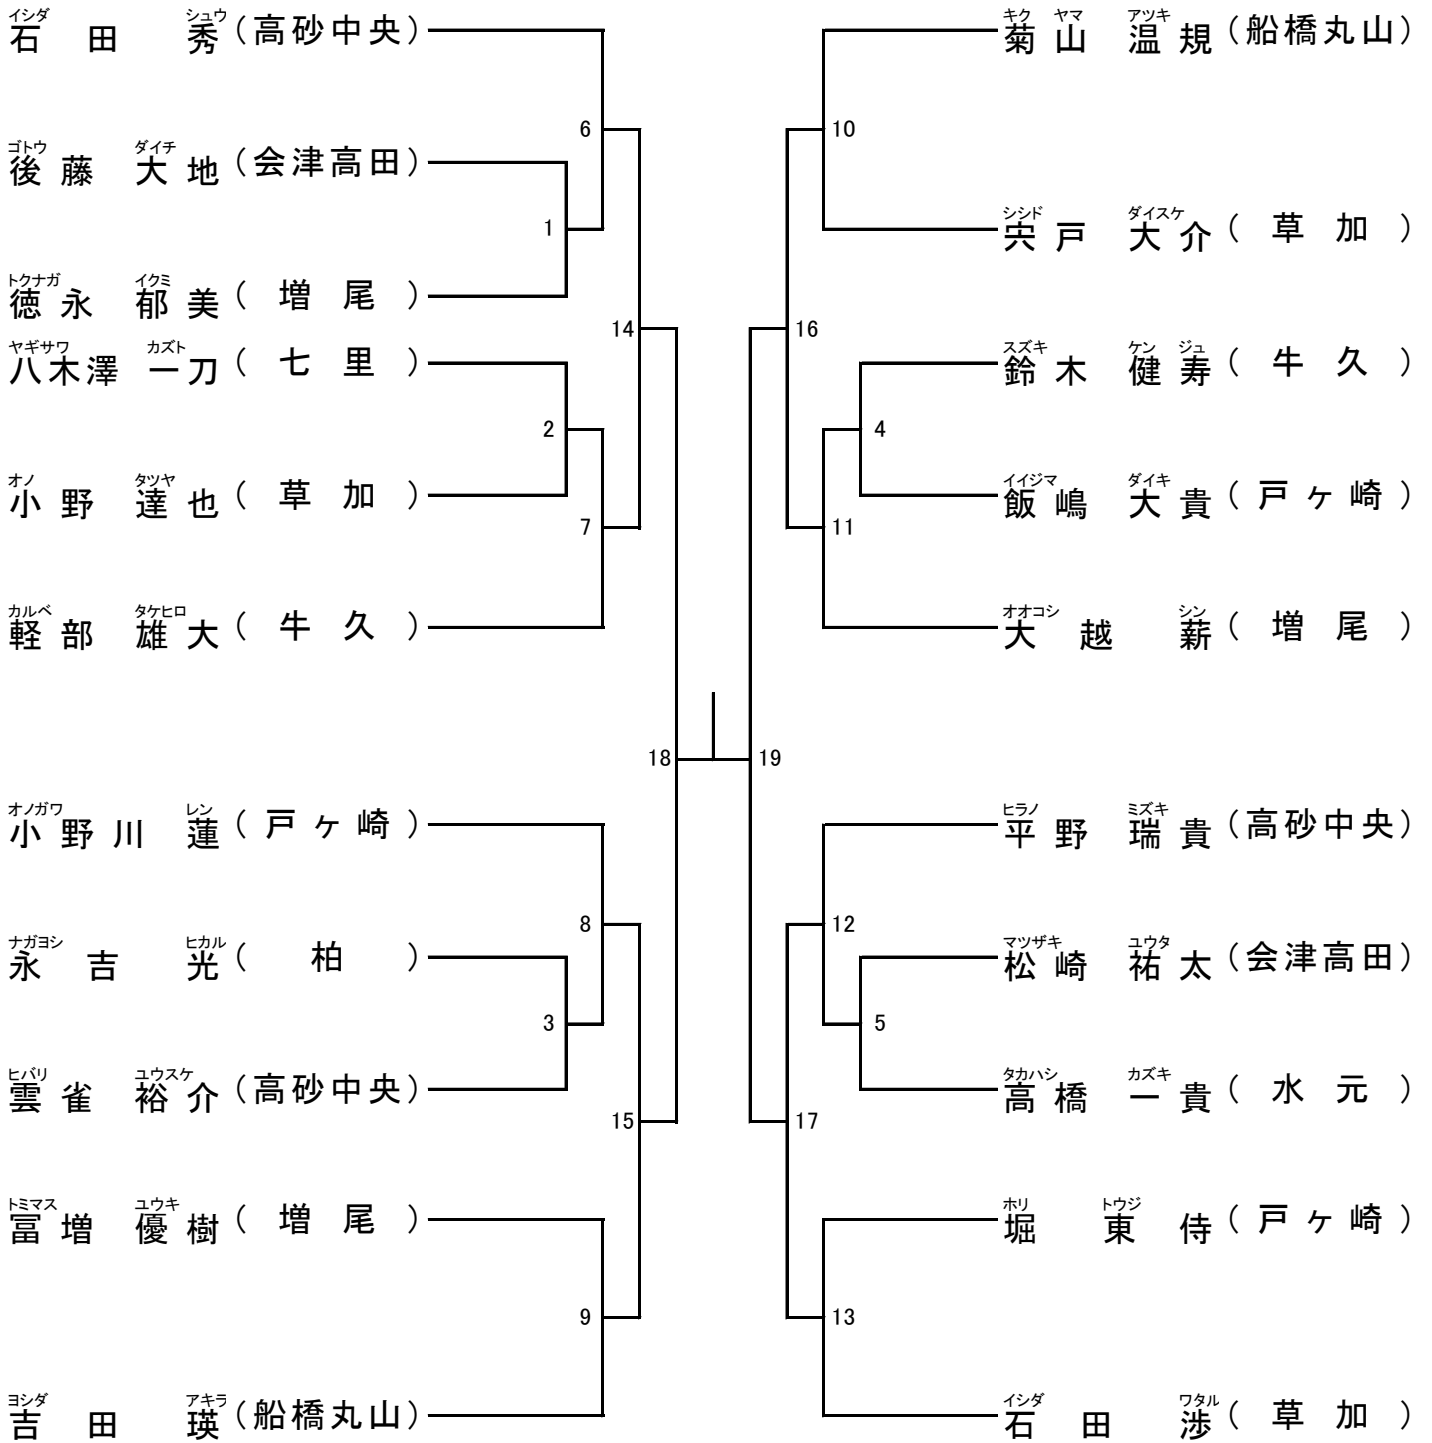

年少1～2年の部 寸止乱取り

Aブロック

Bブロック

年少3～4年の部 寸止乱取りAブロック

年少3～4年の部 寸止乱取りBブロック

年少5～6年の部 寸止乱取りAブロック

年少5～6年の部 寸止乱取りBブロック

中学の部 寸止乱取り

Aブロック

Bブロック

高校の部 寸止め乱取り

壮年の部 寸止乱取り

一般(級)の部 寸止乱取り

女子の部 寸止乱取り

一般の部寸止乱取り

Aブロック

Bブロック

一般の部 防具乱取り