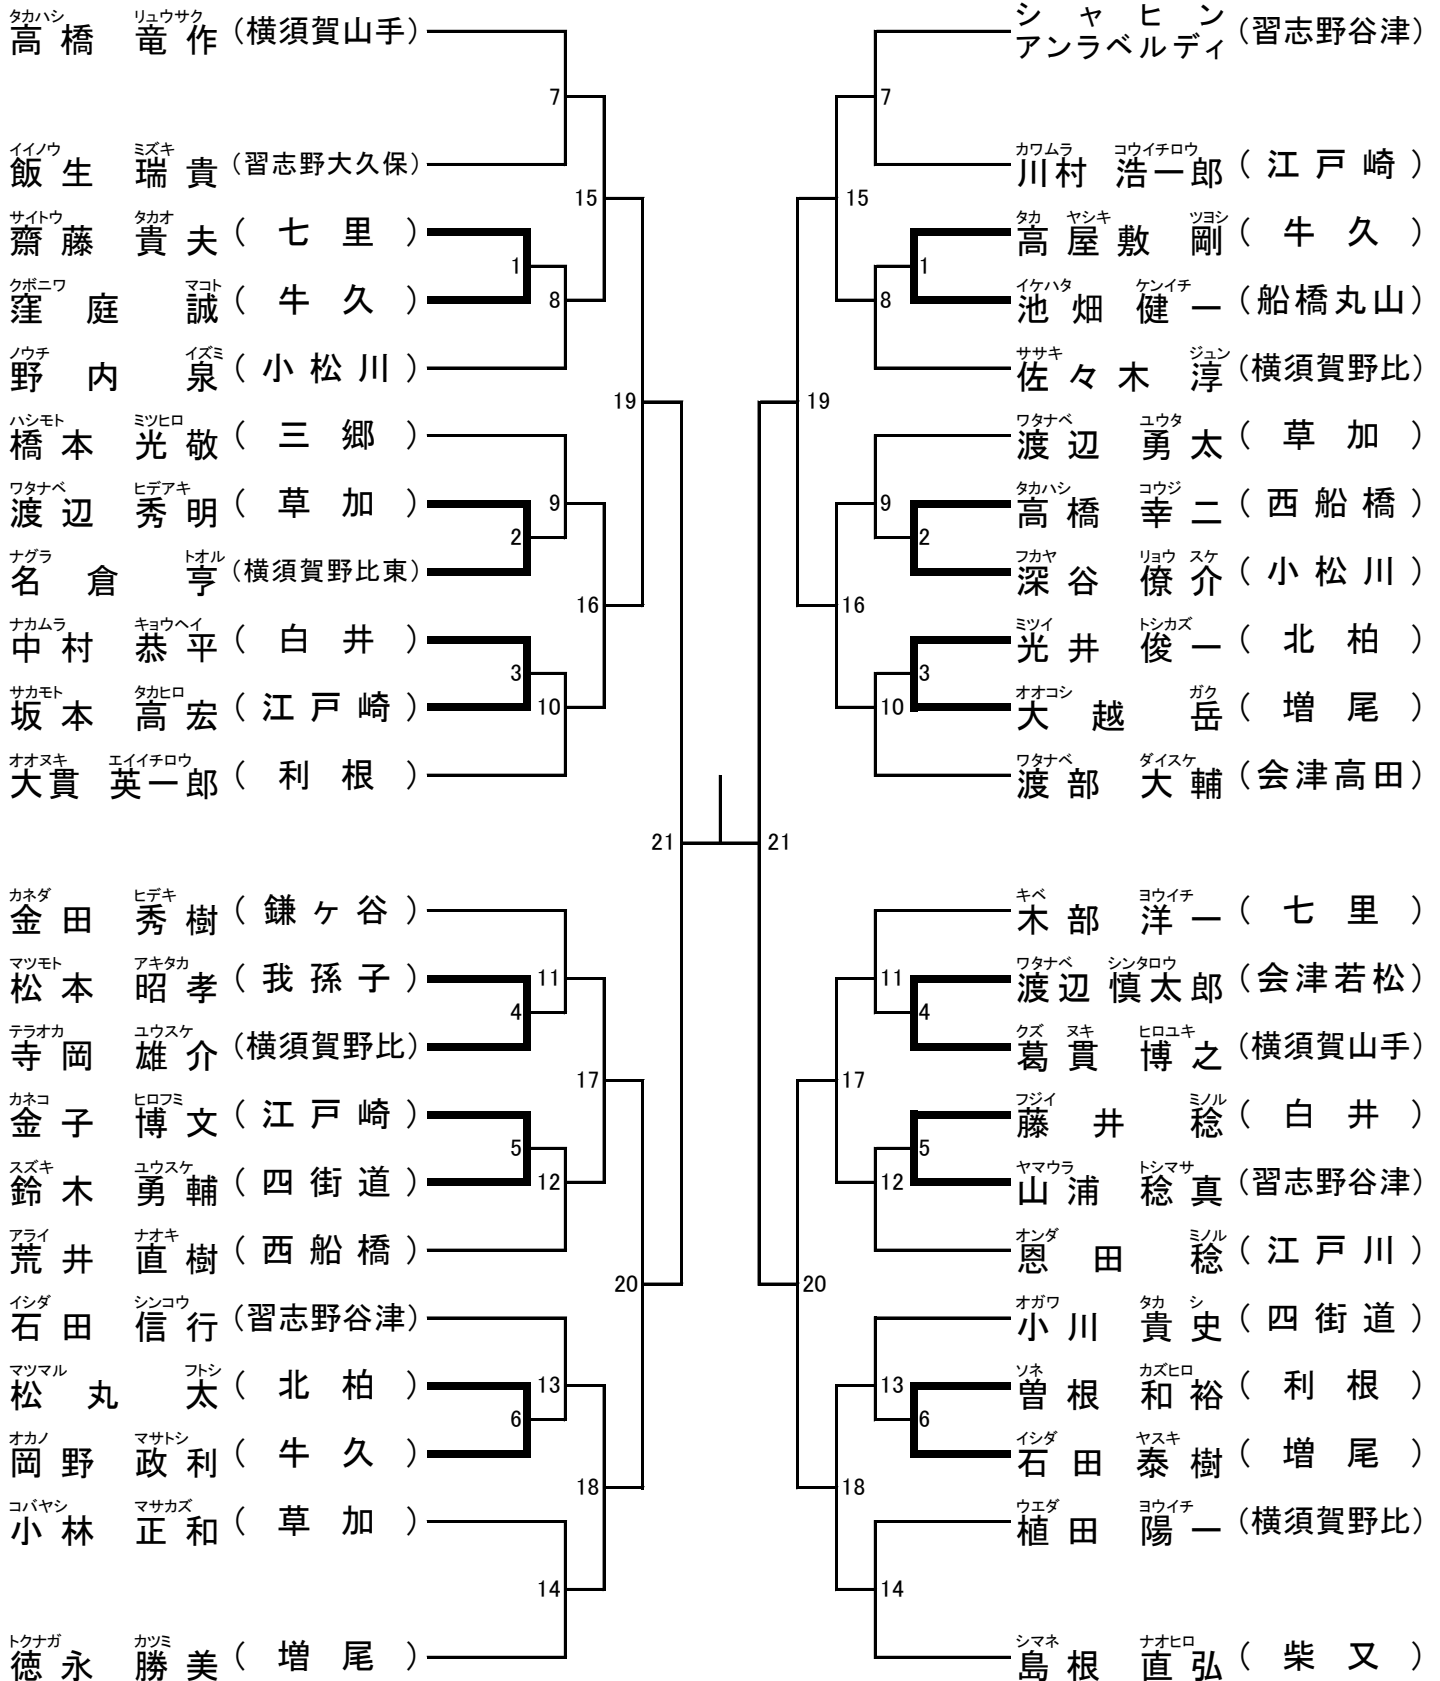

一般の部寸止乱取り

Aブロック

Bブロック