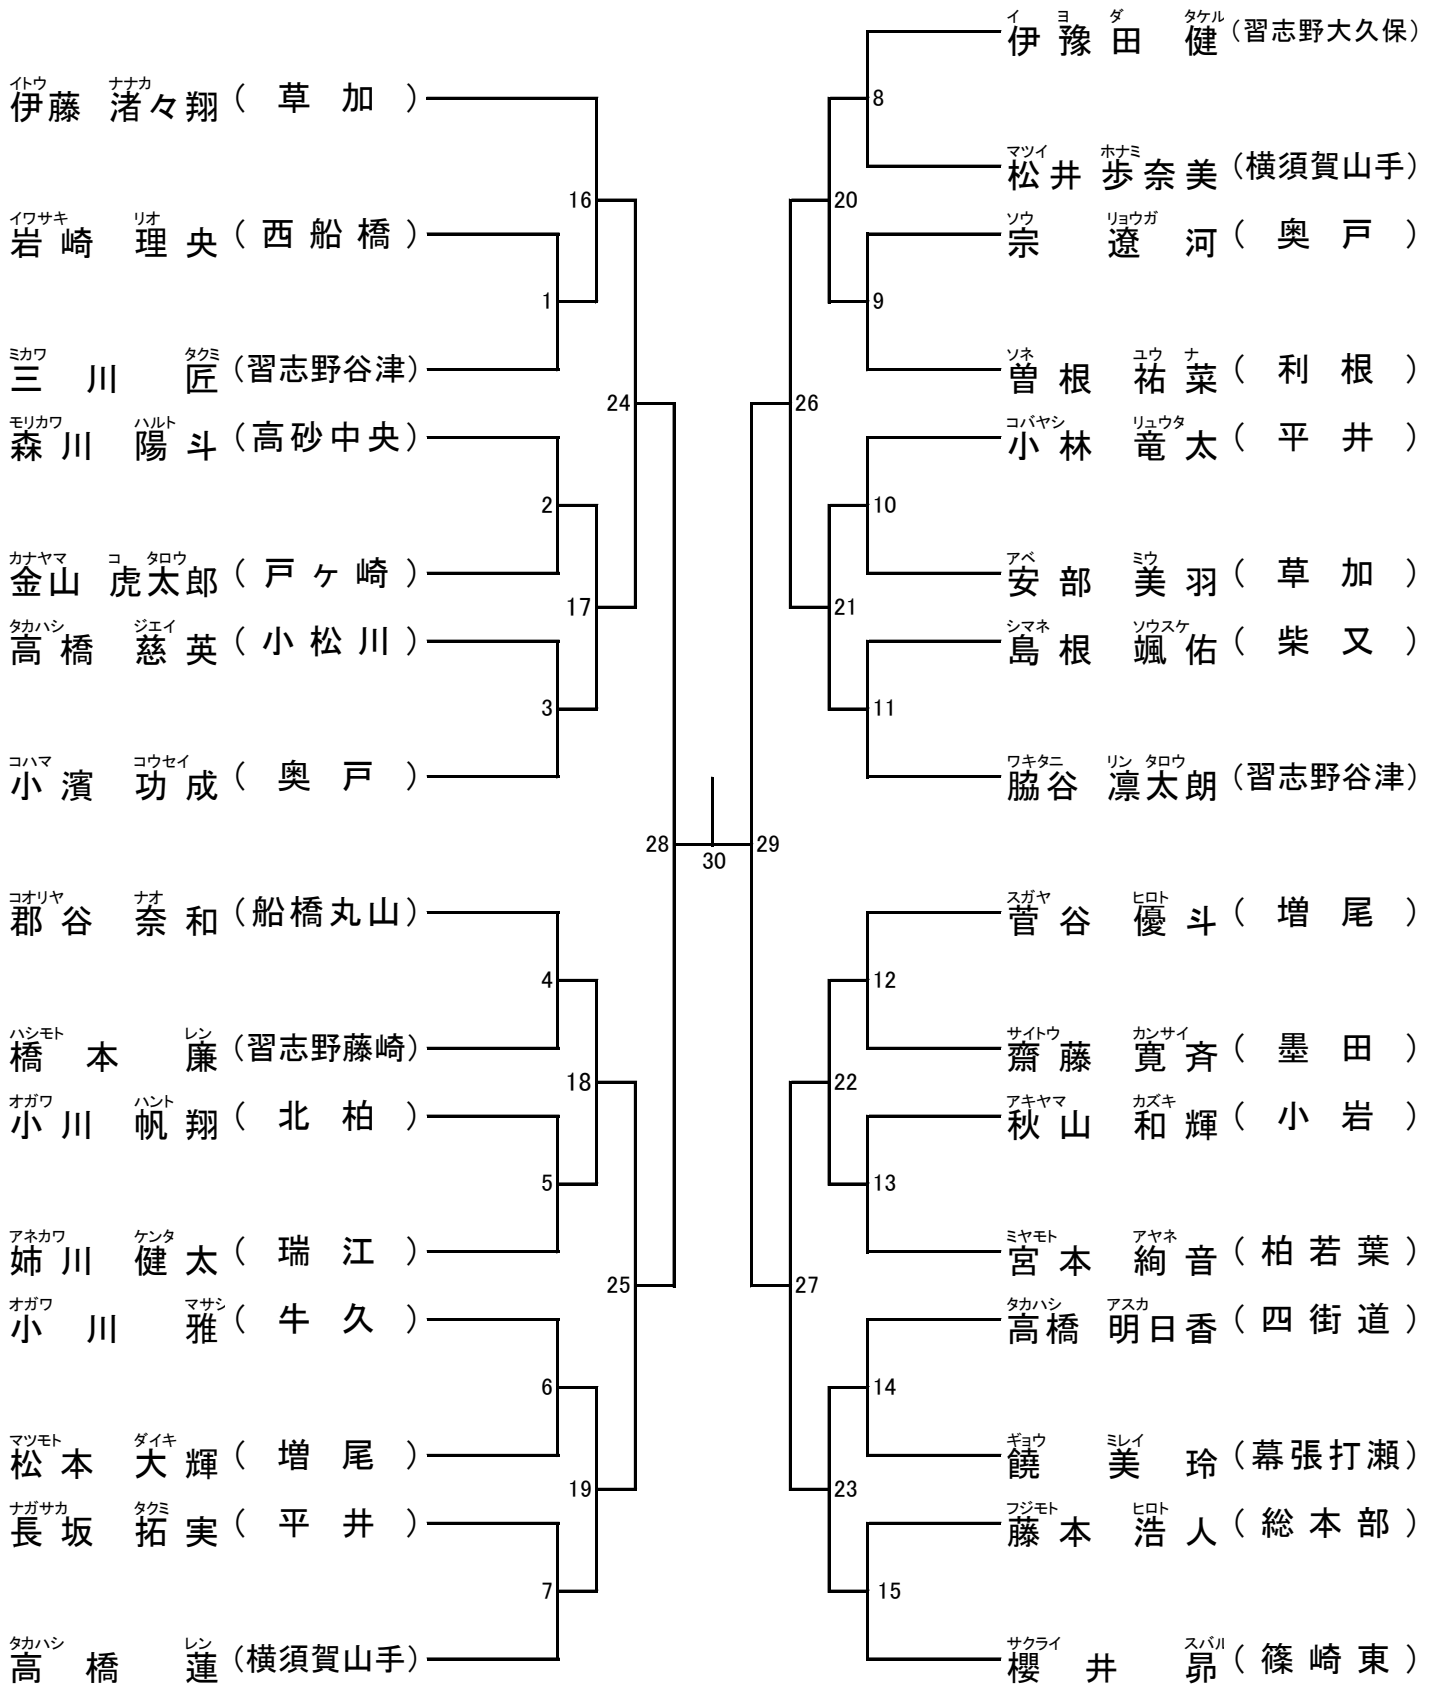

年少1～2年の部 寸止乱取り

Aブロック

Bブロック

年少3～4年の部 寸止乱取りAブロック

年少3～4年の部 寸止乱取りBブロック

年少5～6年の部 寸止乱取りAブロック

年少5～6年の部 寸止乱取りBブロック

中学の部 寸止乱取り

Aブロック

Bブロック

高校の部 寸止め乱取り

壮年の部 寸止乱取り

一般(級)の部 寸止乱取り

女子の部 寸止乱取り

一般の部寸止乱取り

Aブロック

Bブロック

一般の部 防具乱取り