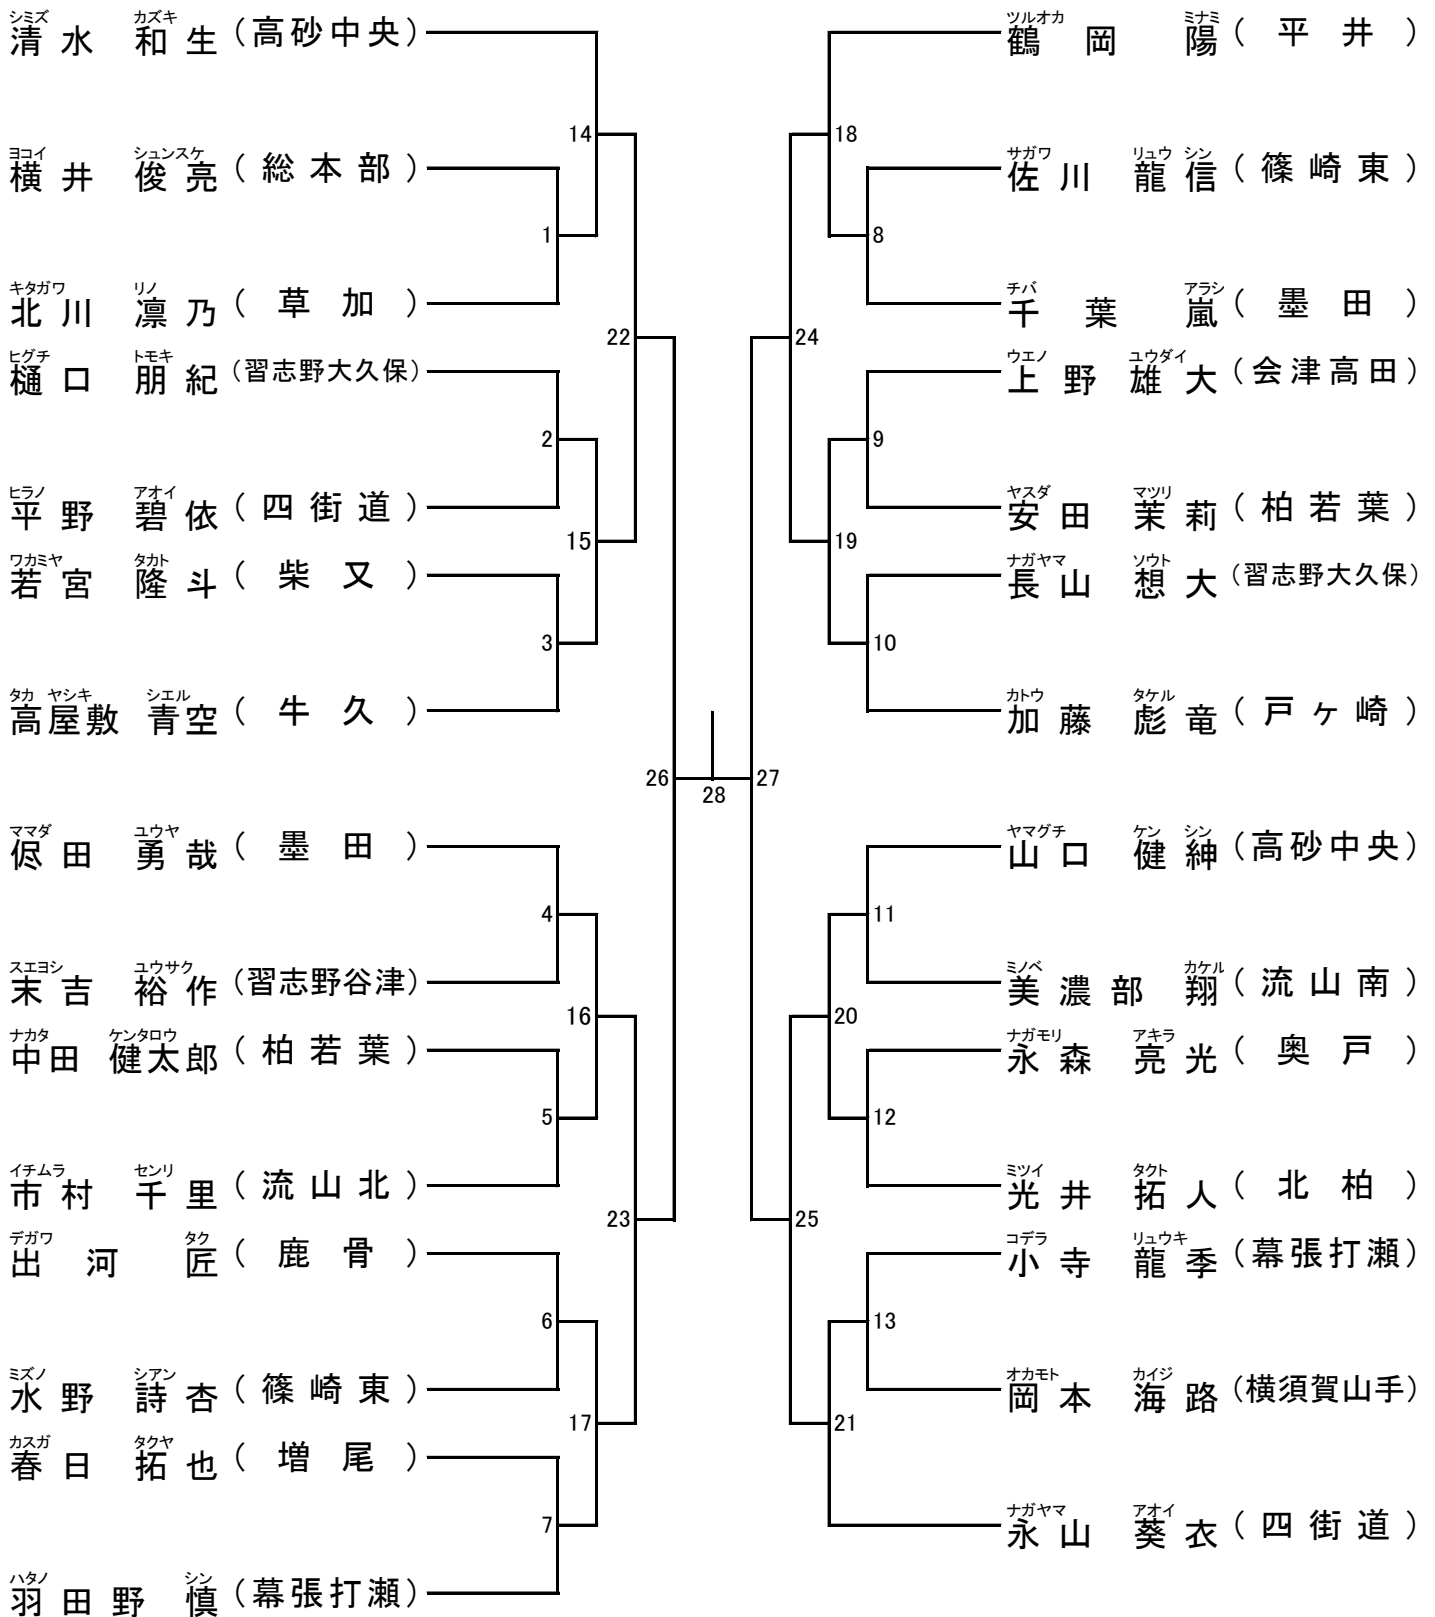

年少1～2年の部 寸止乱取り

Aブロック

Bブロック

年少3～4年の部 寸止乱取りAブロック

年少3～4年の部 寸止乱取りBブロック

年少5～6年の部 寸止乱取りAブロック

年少5～6年の部 寸止乱取りBブロック

中学の部 寸止乱取り

Aブロック

Bブロック

高校の部 寸止め乱取り

壮年の部 寸止乱取り

一般(級)の部 寸止乱取り

女子の部 寸止乱取り

一般の部寸止乱取り

Aブロック

Bブロック

一般の部 防具乱取り