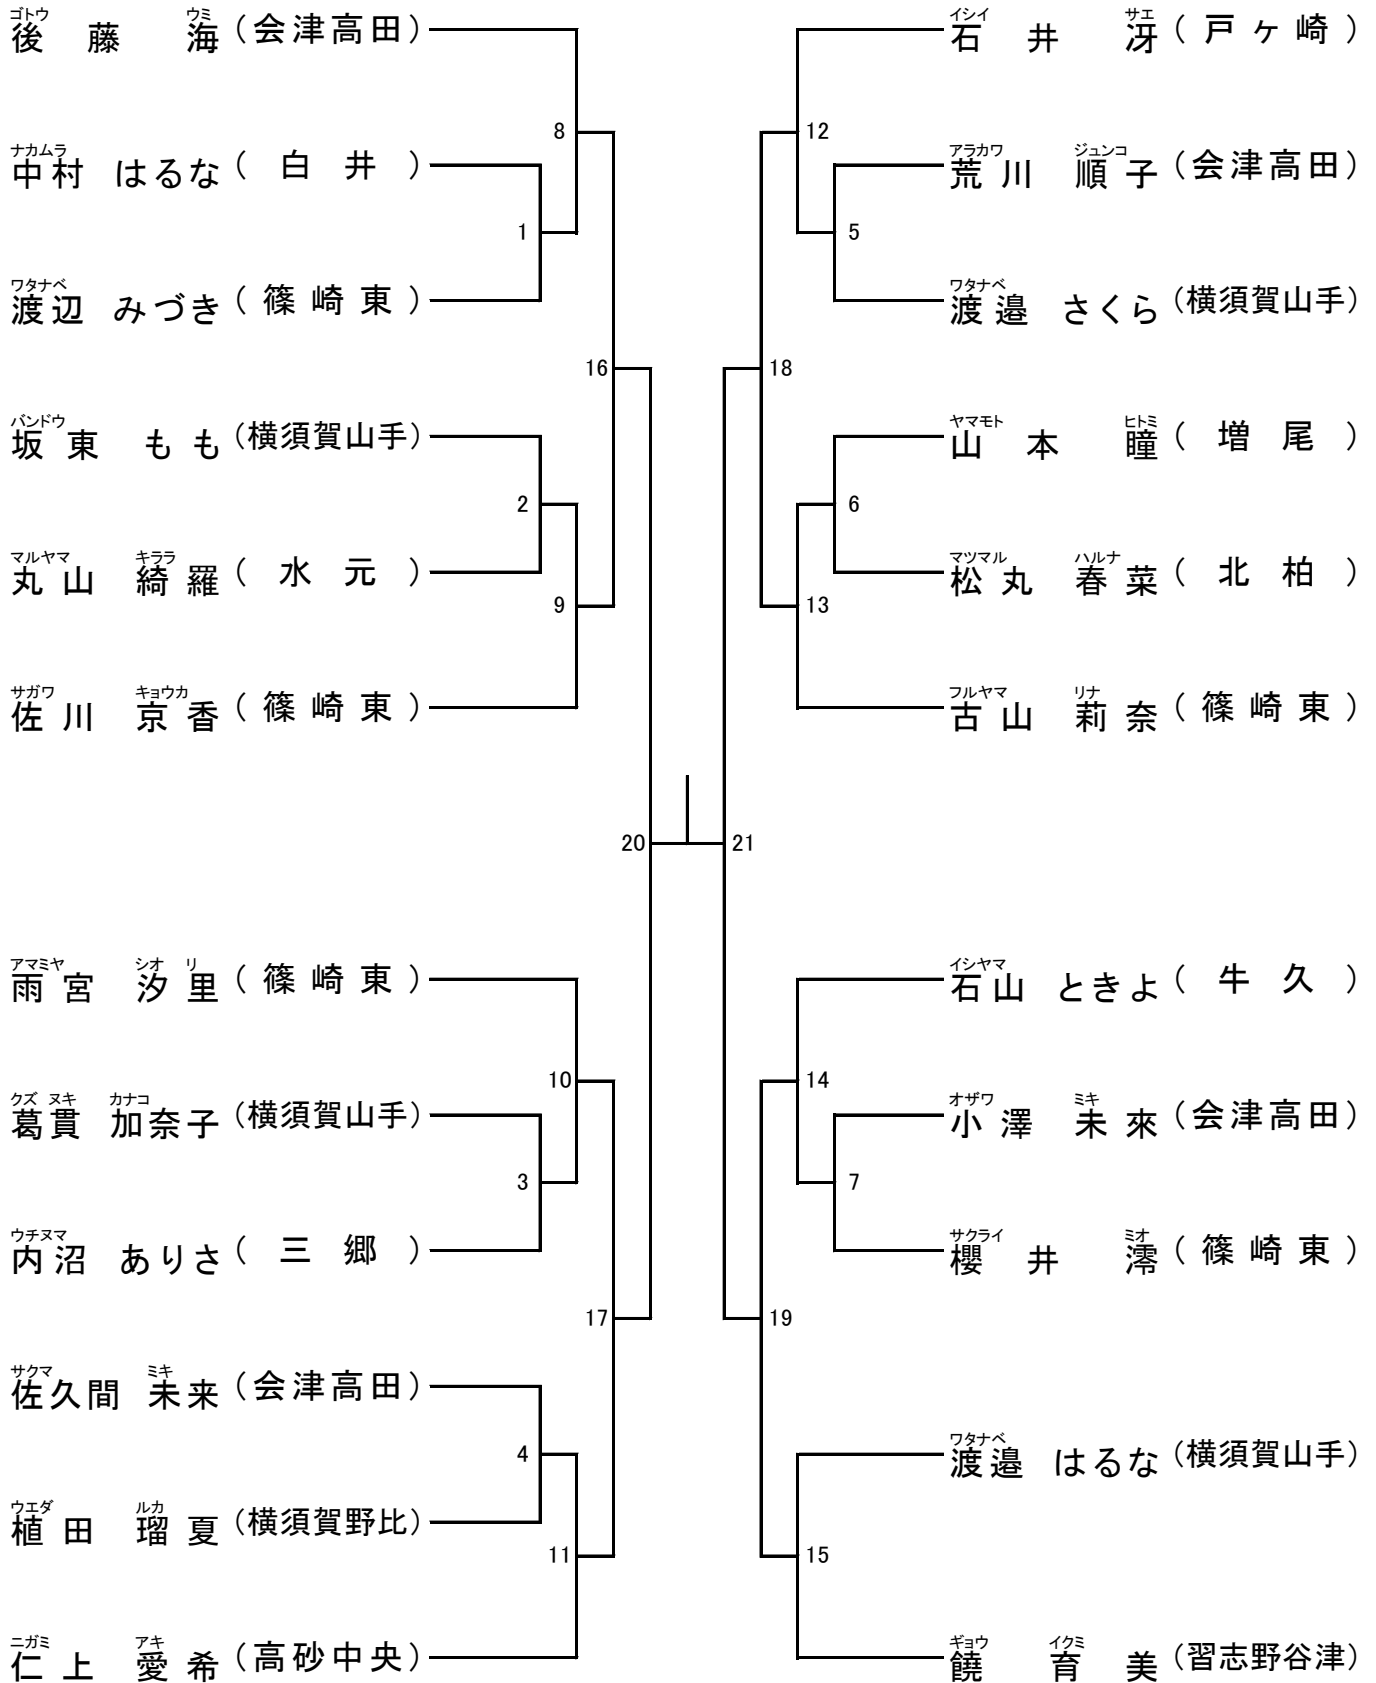

年少1～2年の部 寸止乱取り

Aブロック

Bブロック

年少3～4年の部 寸止乱取りAブロック

年少3～4年の部 寸止乱取りBブロック

年少5～6年の部 寸止乱取りAブロック

年少5～6年の部 寸止乱取りBブロック

中学の部 寸止乱取り

Aブロック

Bブロック

高校の部 寸止め乱取り

壮年の部 寸止乱取り

一般(級)の部 寸止乱取り

女子の部 寸止乱取り

一般の部寸止乱取り

Aブロック