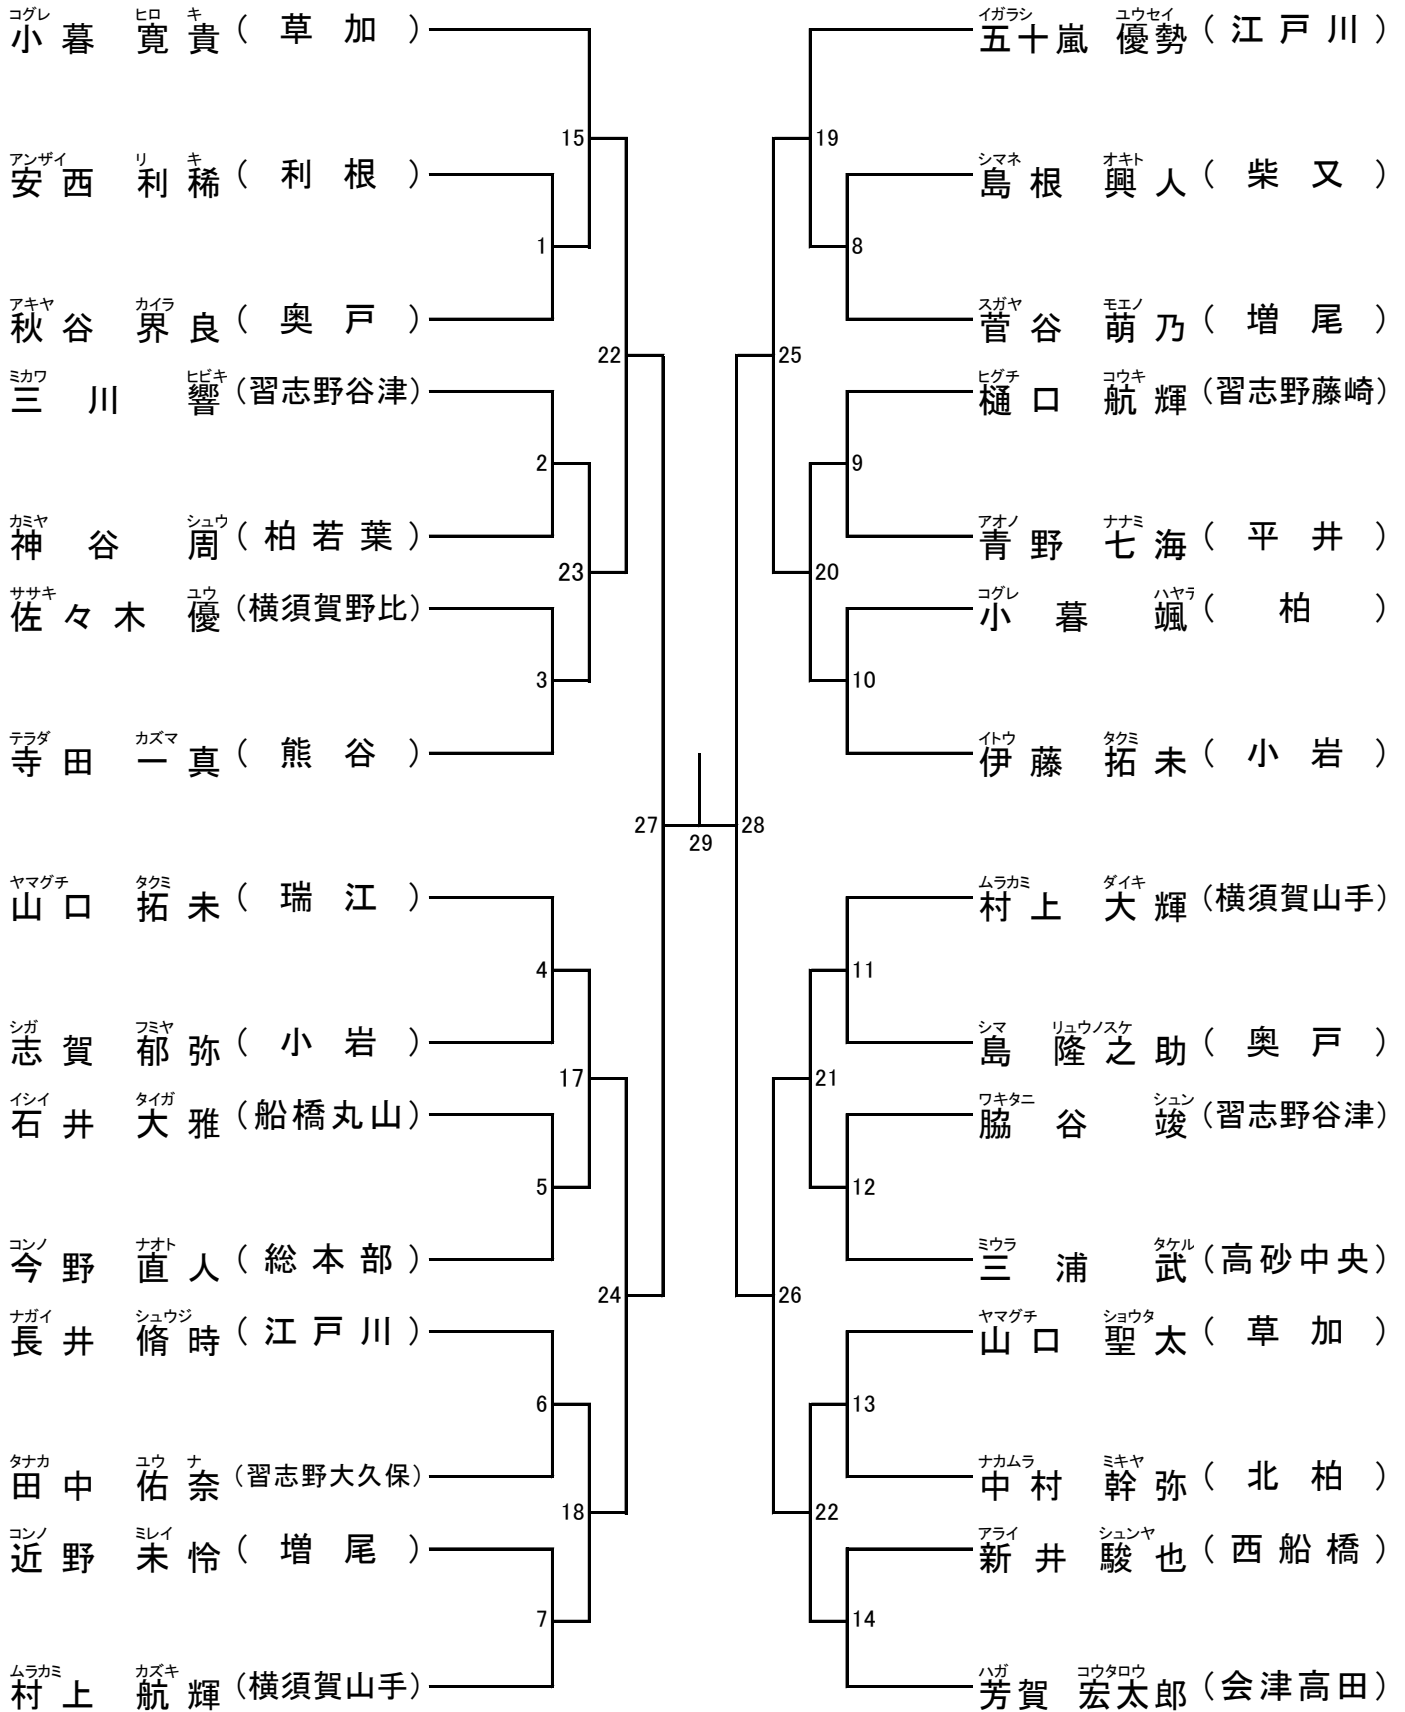

年少1～2年の部 寸止乱取り

Aブロック

Bブロック

年少3～4年の部 寸止乱取りAブロック

年少3～4年の部 寸止乱取りBブロック

年少5～6年の部 寸止乱取りAブロック

年少5～6年の部 寸止乱取りBブロック

中学の部 寸止乱取り

Aブロック

Bブロック

高校の部 寸止め乱取り

壮年の部 寸止乱取り

一般(級)の部 寸止乱取り

女子の部 寸止乱取り

一般の部寸止乱取り

Aブロック

Bブロック

一般の部 防具乱取り