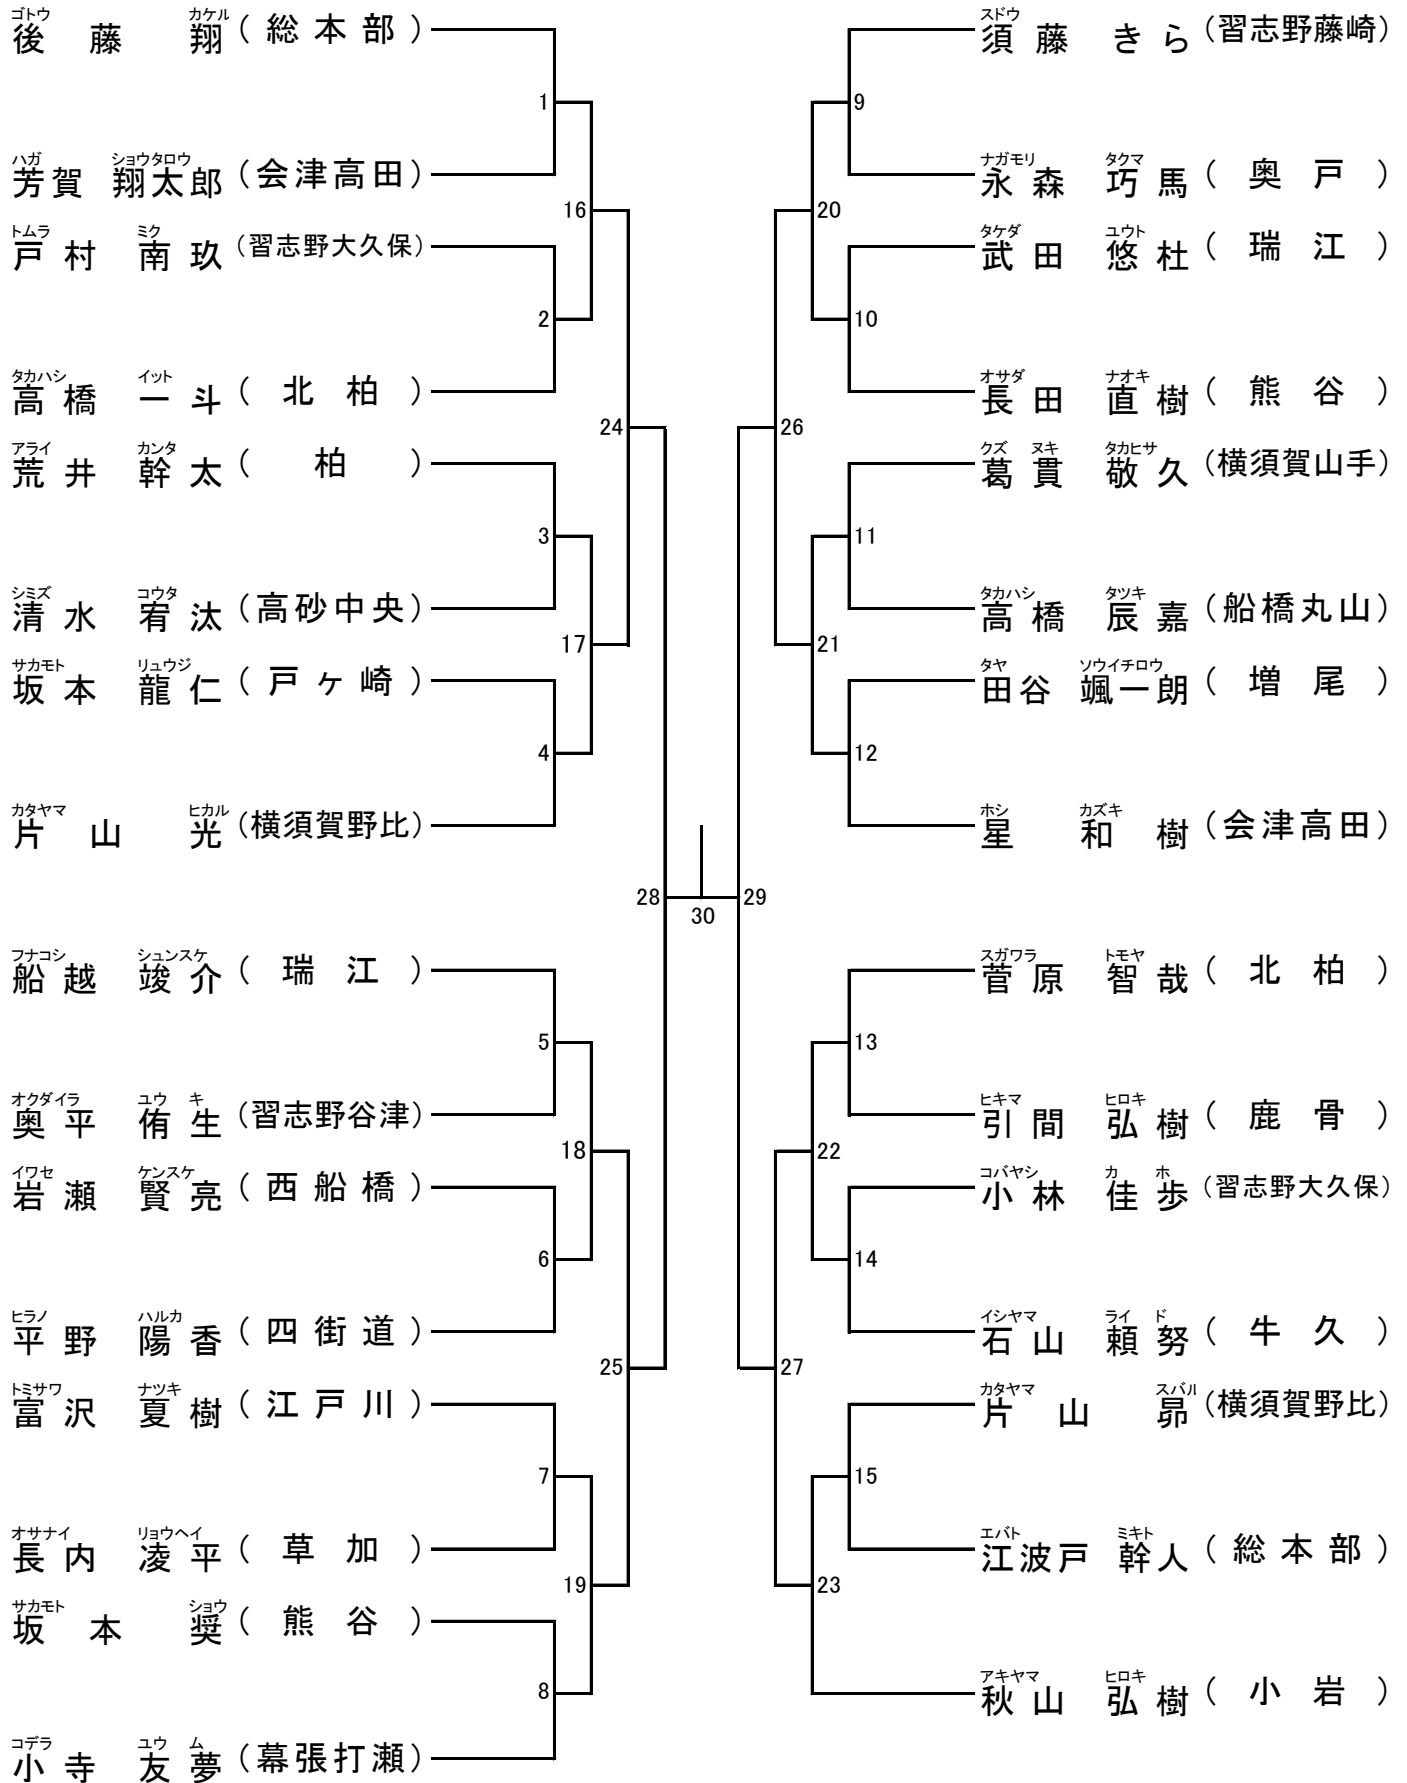

年少1～2年の部 寸止乱取り

Aブロック

Bブロック

年少3～4年の部 寸止乱取りAブロック

年少3～4年の部 寸止乱取りBブロック

年少5～6年の部 寸止乱取りAブロック

年少5～6年の部 寸止乱取りBブロック

中学の部 寸止乱取り

Aブロック

Bブロック

高校の部 寸止め乱取り

壮年の部 寸止乱取り

一般(級)の部 寸止乱取り

女子の部 寸止乱取り

一般の部寸止乱取り

Aブロック

Bブロック

一般の部 防具乱取り