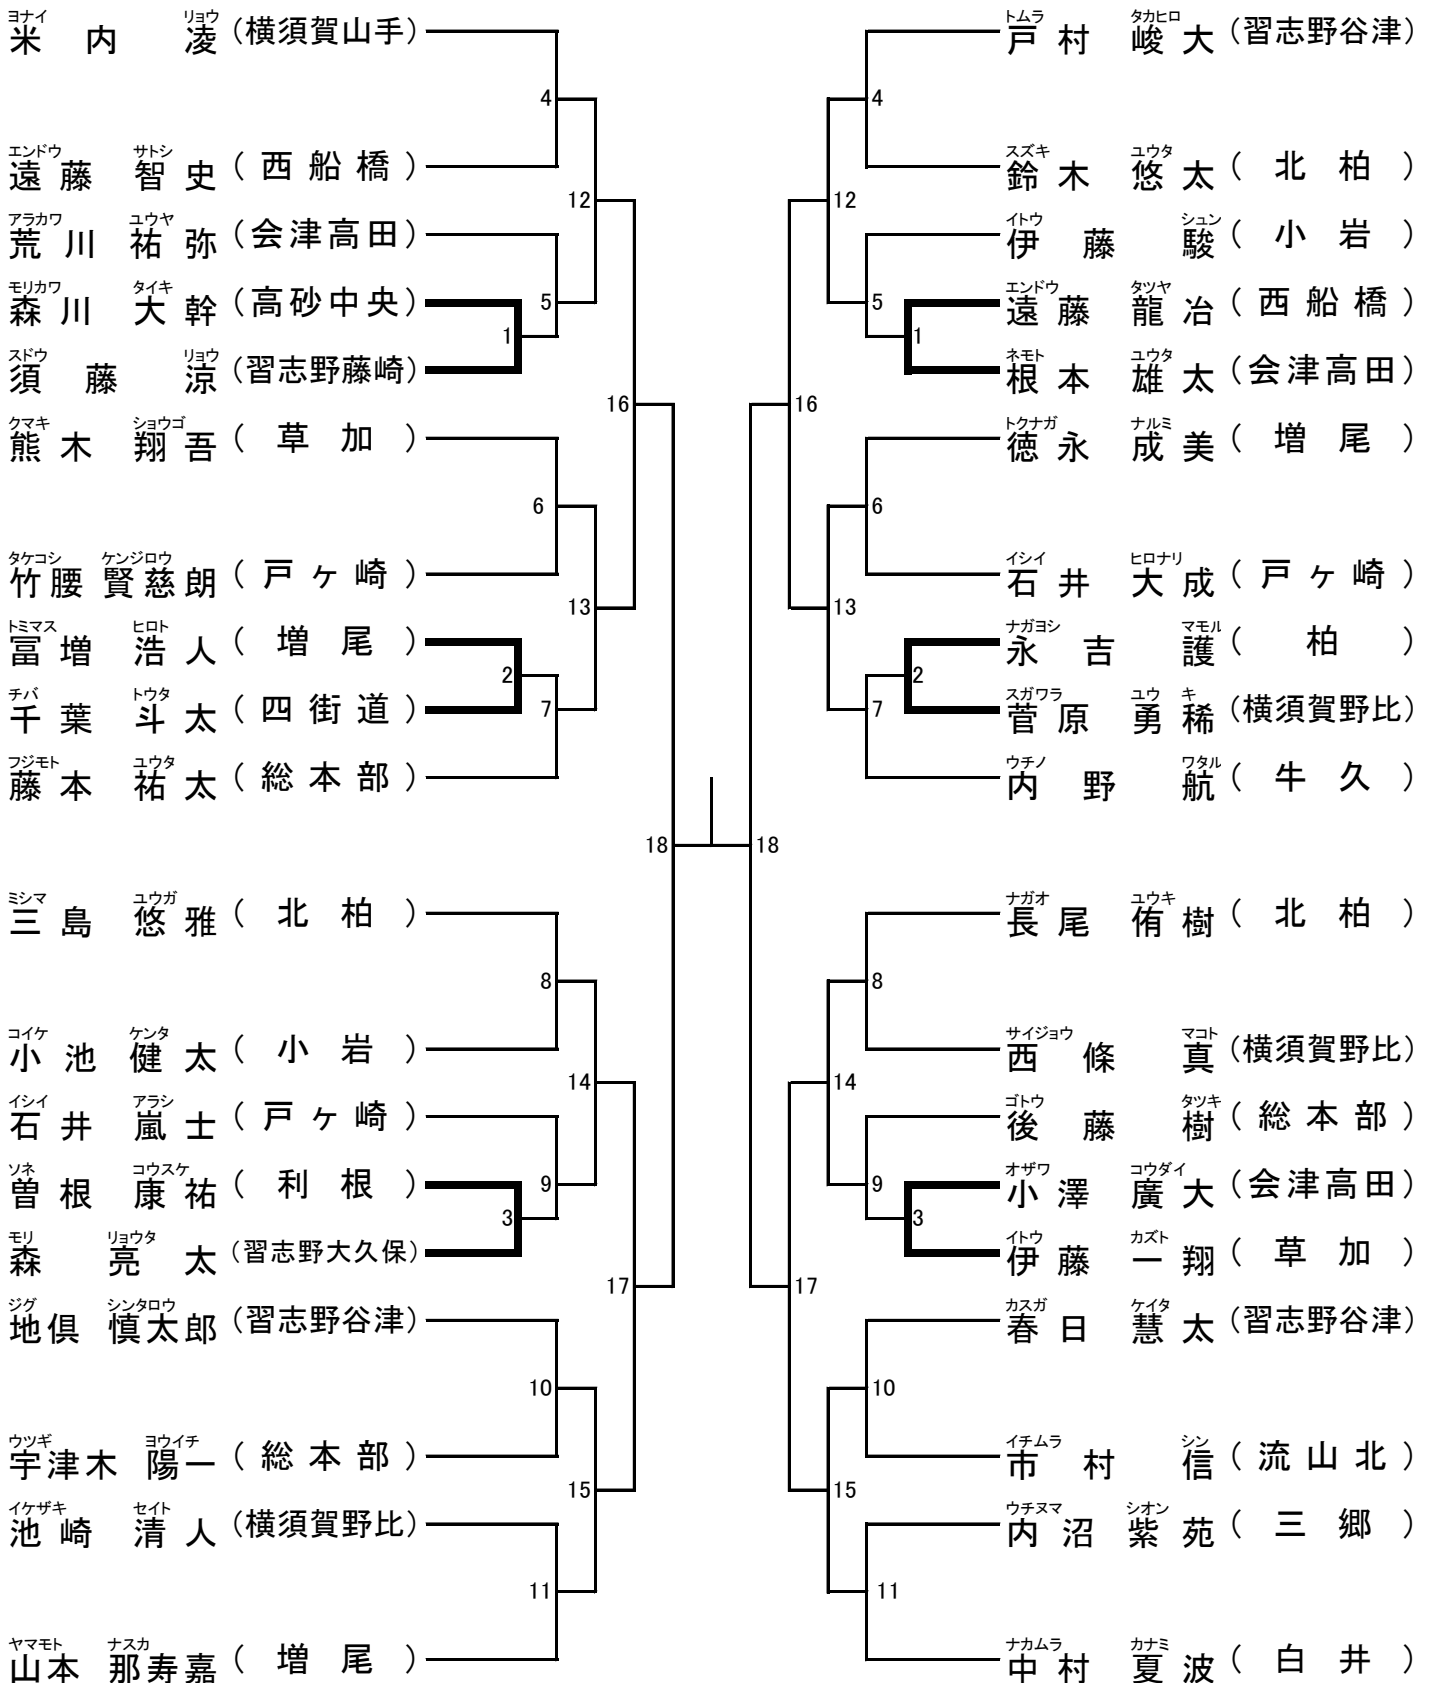

年少1～2年の部 寸止乱取り

Aブロック

Bブロック

年少3～4年の部 寸止乱取りAブロック

年少3～4年の部 寸止乱取りBブロック

年少5～6年の部 寸止乱取りAブロック

年少5～6年の部 寸止乱取りBブロック

中学の部 寸止乱取り

Aブロック

Bブロック

高校の部 寸止め乱取り

壮年の部 寸止乱取り

一般(級)の部 寸止乱取り

女子の部 寸止乱取り

一般の部寸止乱取り

Aブロック