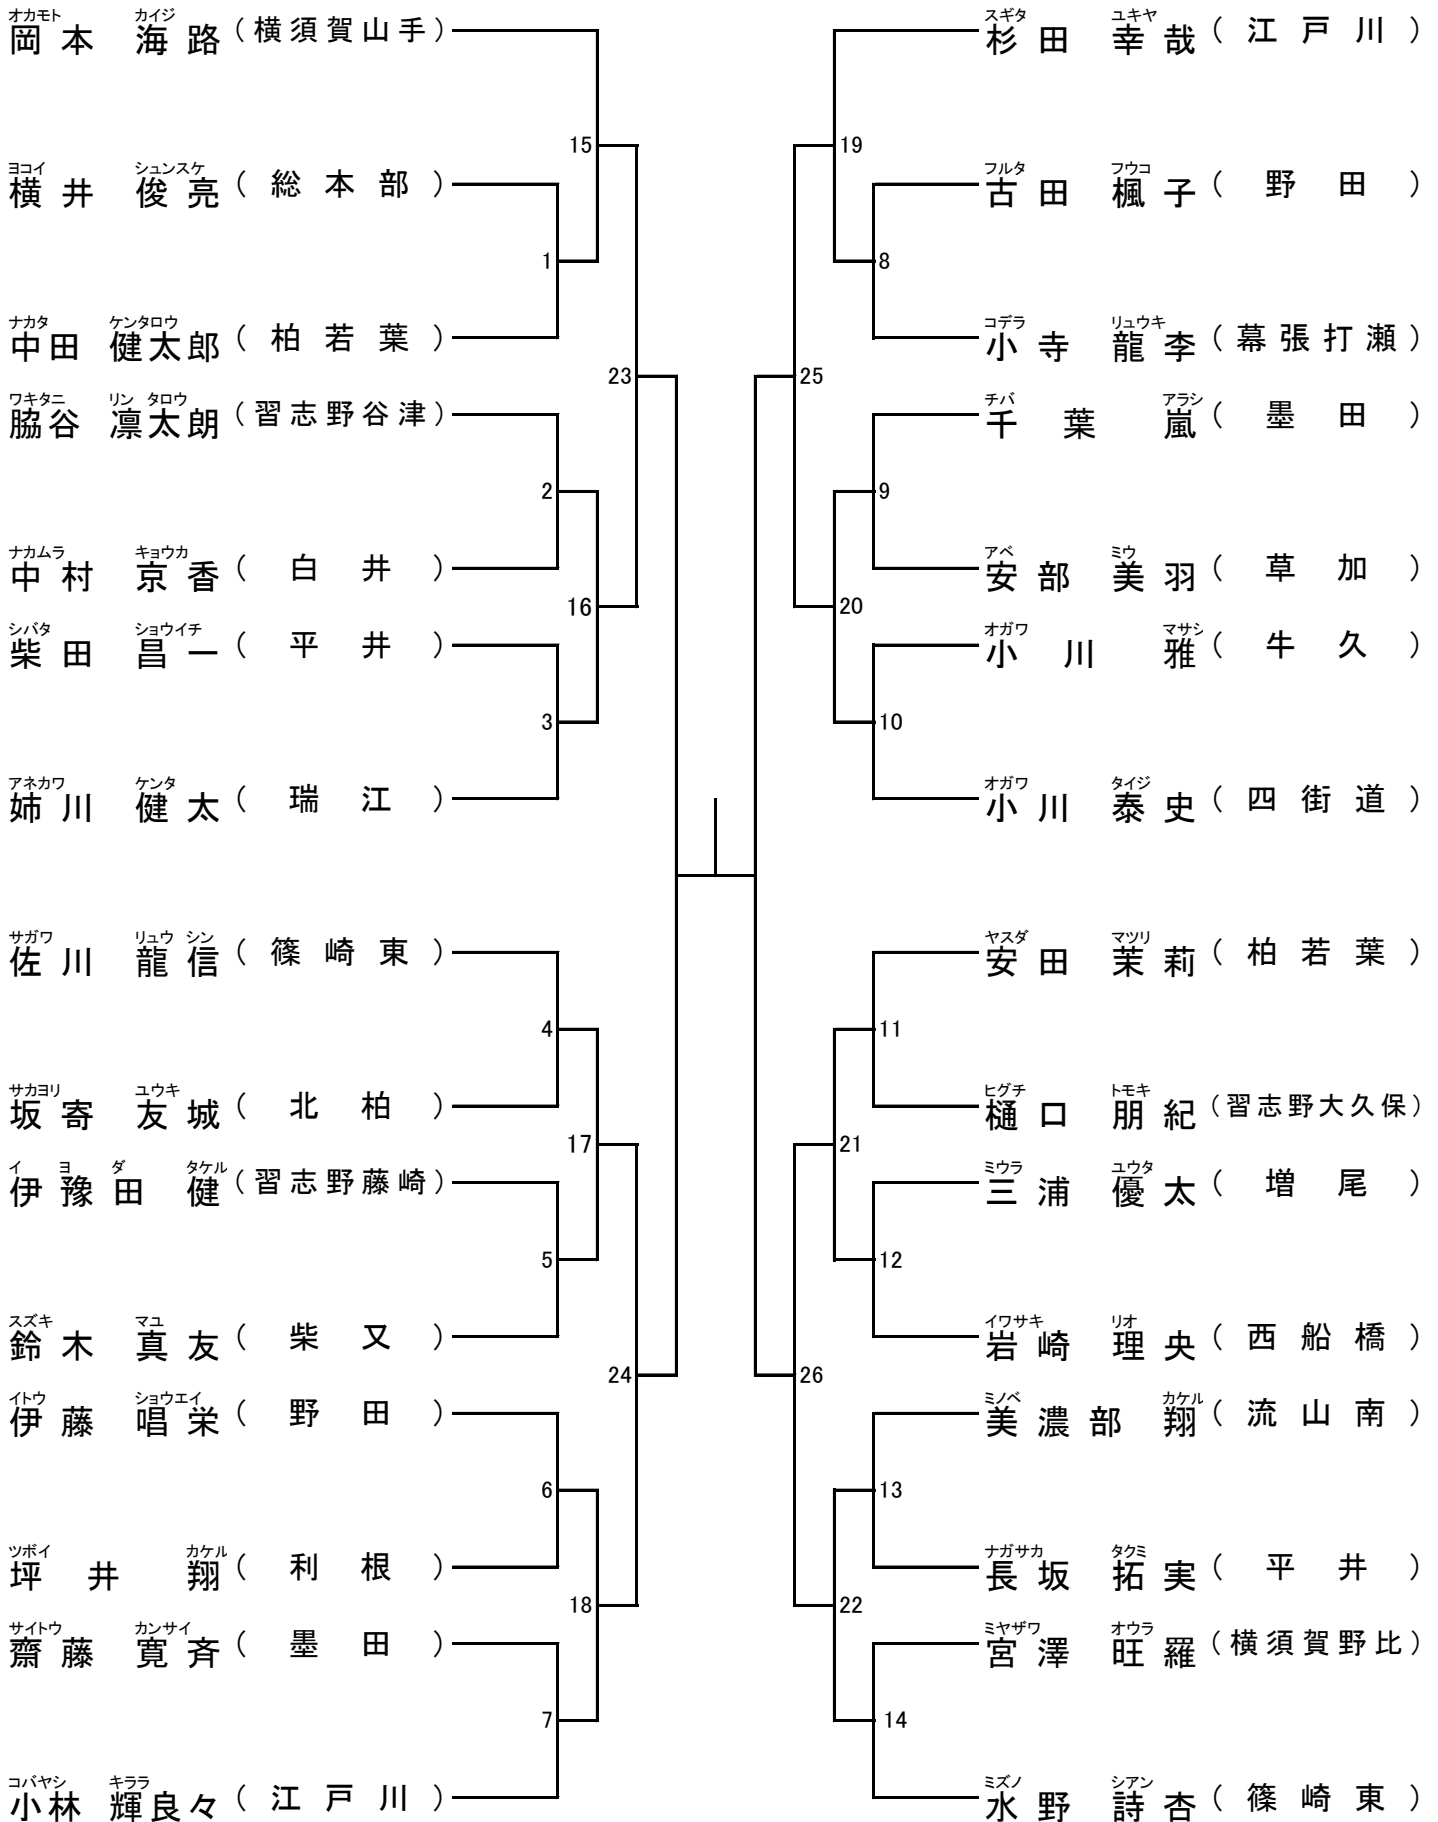

年少1～2年の部 寸止乱取り

Aブロック

Bブロック

年少3～4年の部 寸止乱取りAブロック

年少3～4年の部 寸止乱取りBブロック

年少5～6年の部 寸止乱取りAブロック

年少5～6年の部 寸止乱取りBブロック

中学の部 寸止乱取り

Aブロック

Bブロック

高校の部 寸止め乱取り

壮年の部 寸止乱取り

一般(級)の部 寸止乱取り

女子の部 寸止乱取り

一般の部寸止乱取り

Aブロック

Bブロック

一般の部 防具乱取り