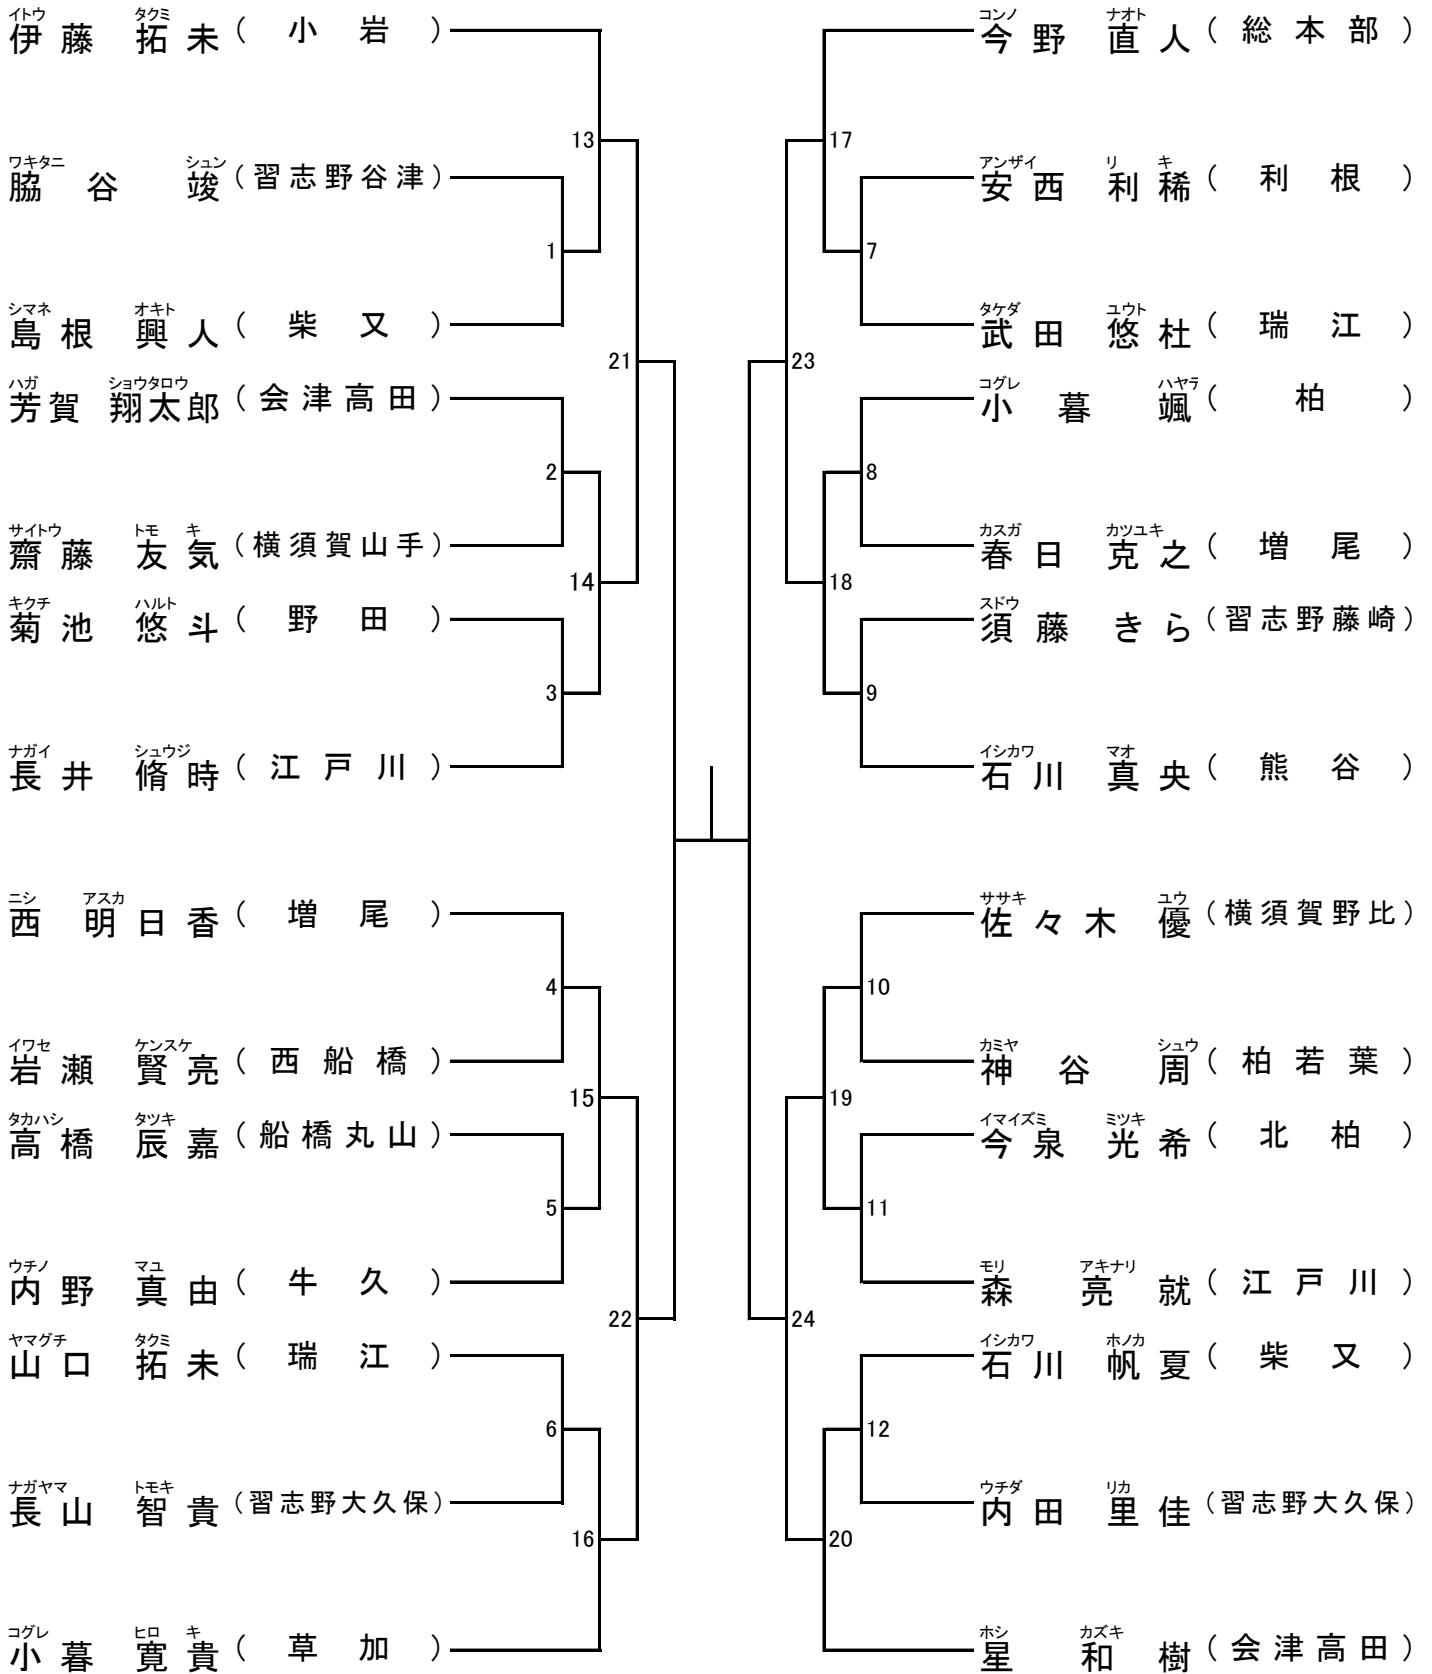

年少1～2年の部 寸止乱取り

Aブロック

Bブロック

年少3～4年の部 寸止乱取りAブロック

年少3～4年の部 寸止乱取りBブロック

年少5～6年の部 寸止乱取りAブロック

年少5～6年の部 寸止乱取りBブロック

中学の部 寸止乱取り

Aブロック

Bブロック

高校の部 寸止め乱取り

壮年の部 寸止乱取り

一般(級)の部 寸止乱取り

女子の部 寸止乱取り

一般の部寸止乱取り

Aブロック

Bブロック

一般の部 防具乱取り