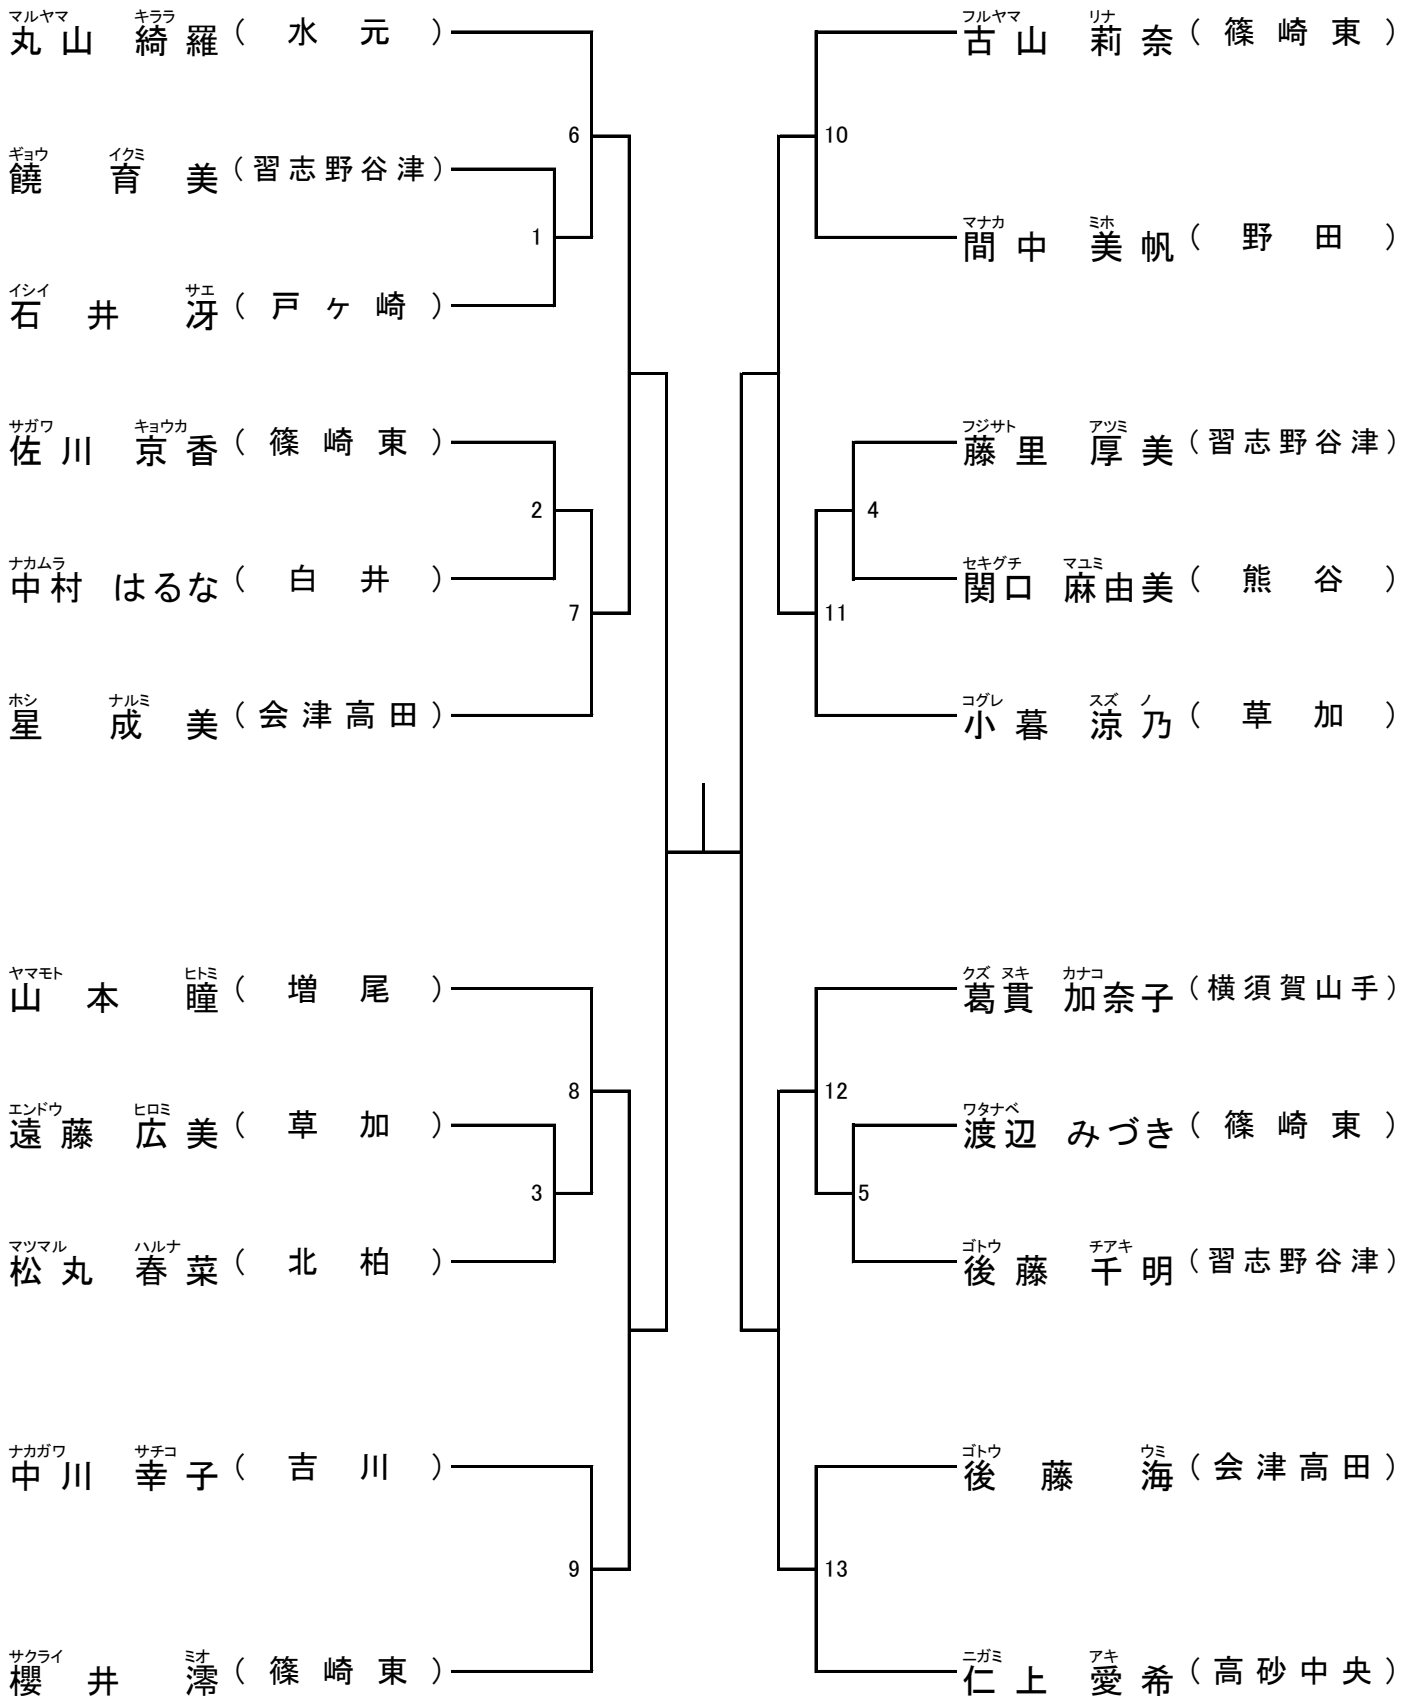

年少1～2年の部 寸止乱取り

Aブロック

Bブロック

年少3～4年の部 寸止乱取りAブロック

年少3～4年の部 寸止乱取りBブロック

年少5～6年の部 寸止乱取りAブロック

年少5～6年の部 寸止乱取りBブロック

中学の部 寸止乱取り

Aブロック

Bブロック

高校の部 寸止め乱取り

壮年の部 寸止乱取り

一般(級)の部 寸止乱取り

女子の部 寸止乱取り

一般の部寸止乱取り

Aブロック