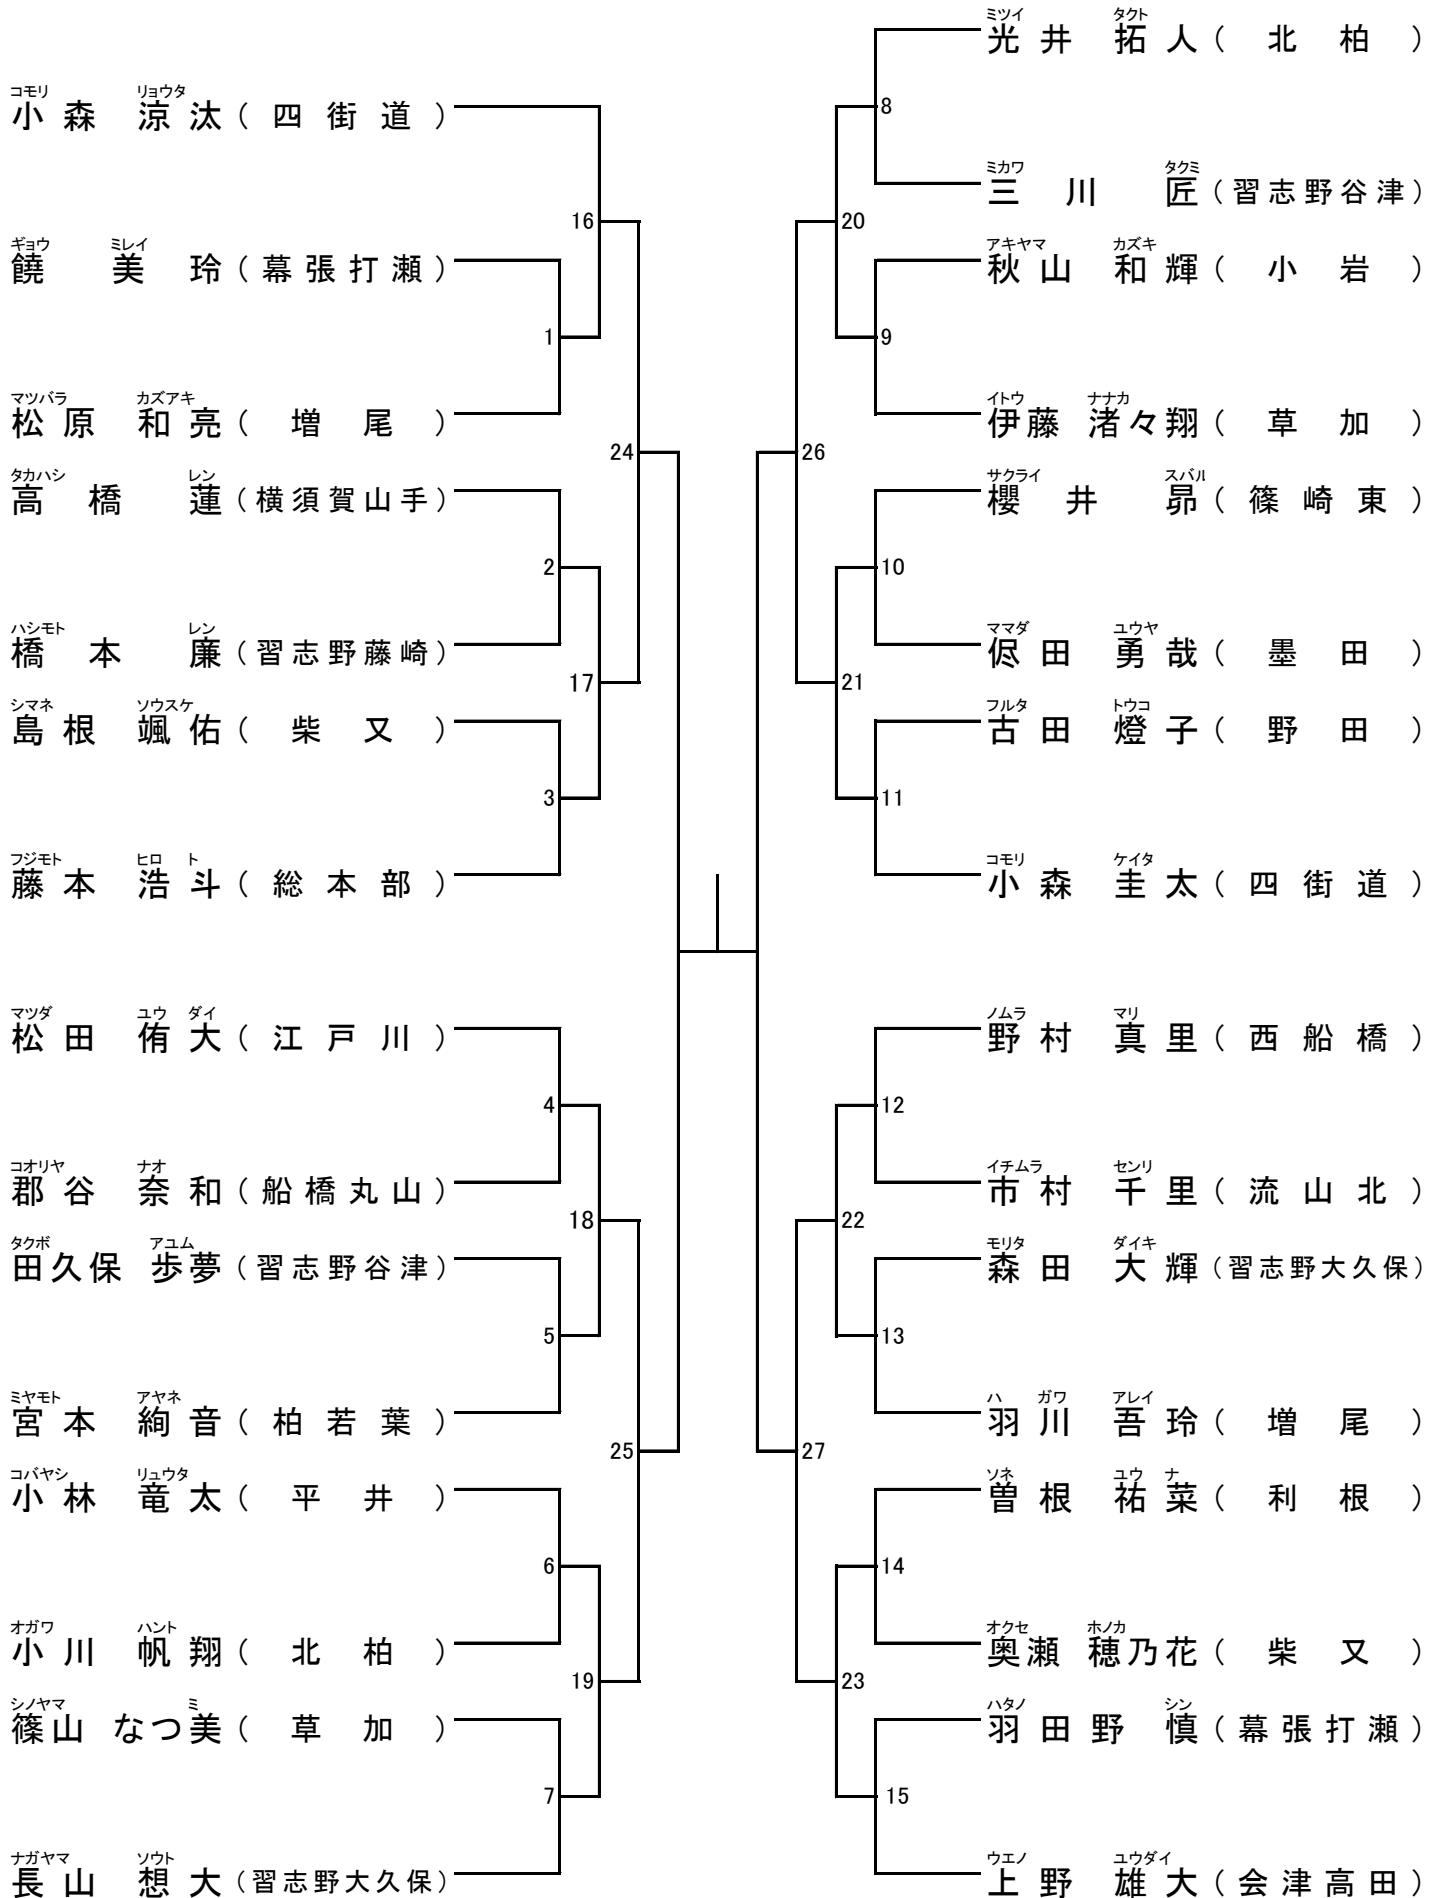

年少1～2年の部 寸止乱取り

Aブロック

Bブロック

年少3～4年の部 寸止乱取りAブロック

年少3～4年の部 寸止乱取りBブロック

年少5～6年の部 寸止乱取りAブロック

年少5～6年の部 寸止乱取りBブロック

中学の部 寸止乱取り

Aブロック

Bブロック

高校の部 寸止め乱取り

壮年の部 寸止乱取り

一般(級)の部 寸止乱取り

女子の部 寸止乱取り

一般の部寸止乱取り

Aブロック