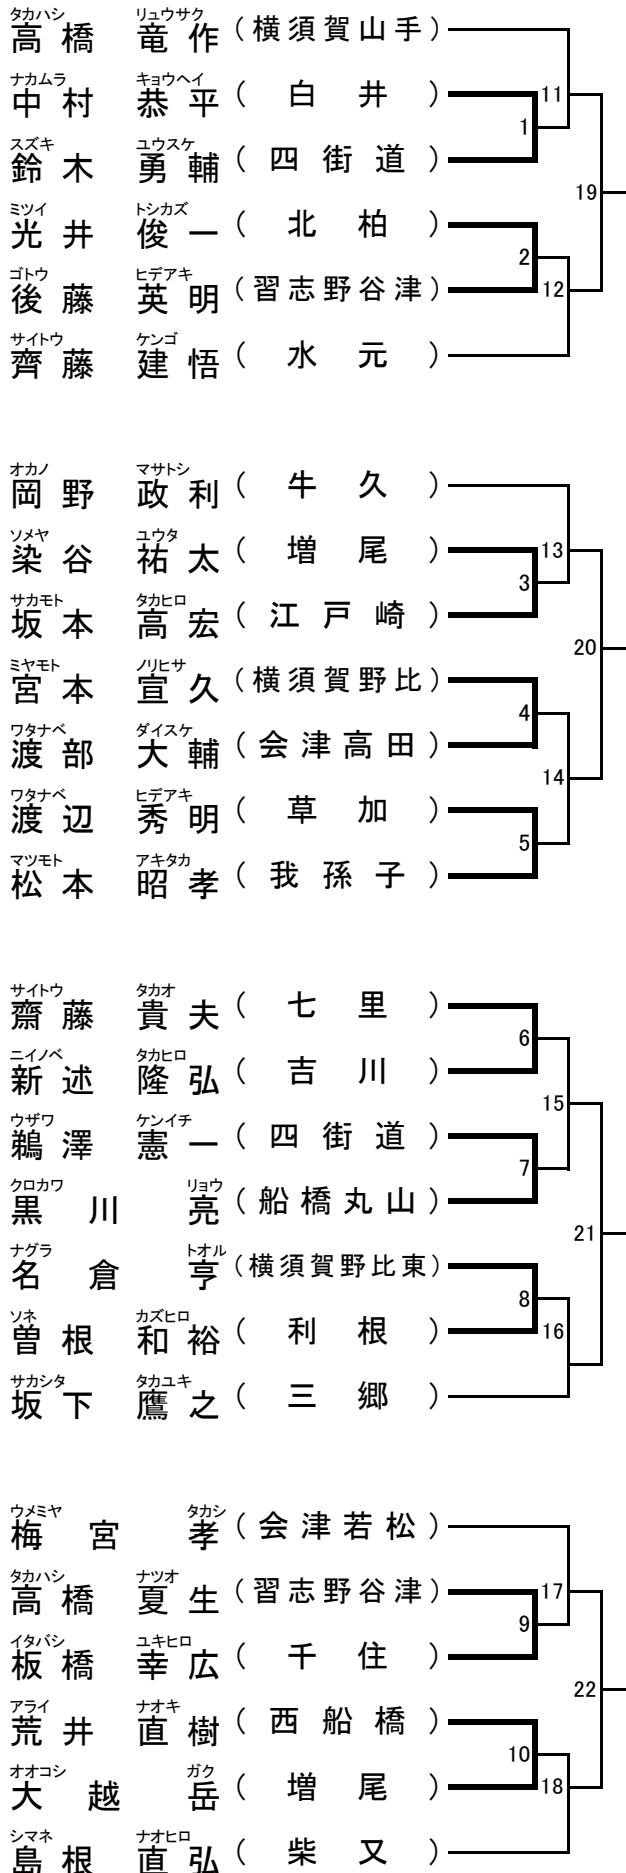

年少1～2年の部 寸止乱取り

Aブロック

Bブロック

年少3～4年の部 寸止乱取りAブロック

年少3～4年の部 寸止乱取りBブロック

年少5～6年の部 寸止乱取りAブロック

年少5～6年の部 寸止乱取りBブロック

中学の部 寸止乱取り

Aブロック

Bブロック

高校の部 寸止め乱取り

壮年の部 寸止乱取り

一般(級)の部 寸止乱取り

女子の部 寸止乱取り

一般の部寸止乱取り

Aブロック