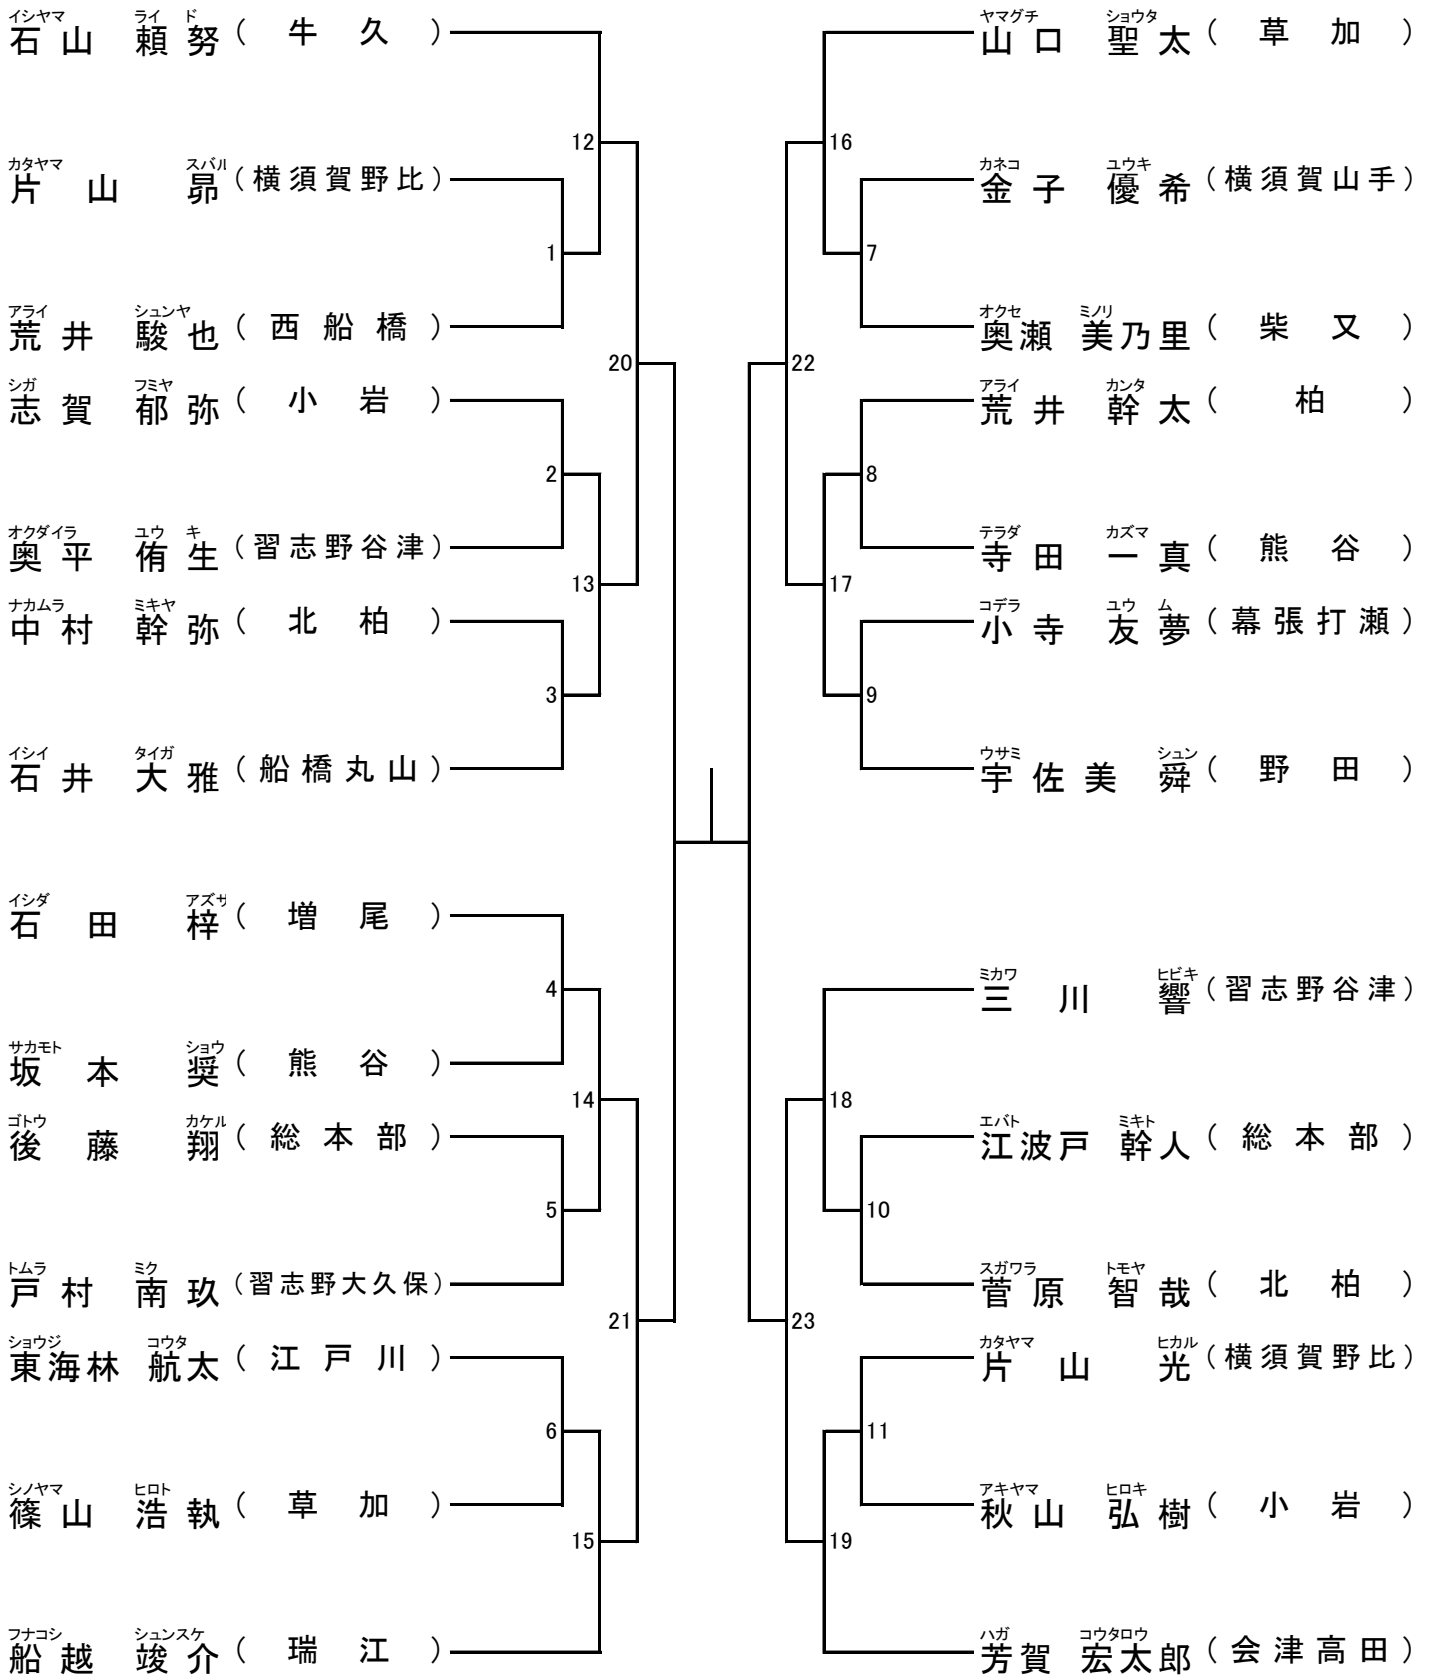

年少1～2年の部 寸止乱取り

Aブロック

Bブロック

年少3～4年の部 寸止乱取りAブロック

年少3～4年の部 寸止乱取りBブロック

年少5～6年の部 寸止乱取りAブロック

年少5～6年の部 寸止乱取りBブロック

中学の部 寸止乱取り

Aブロック

Bブロック

高校の部 寸止め乱取り

壮年の部 寸止乱取り

一般(級)の部 寸止乱取り

女子の部 寸止乱取り

一般の部寸止乱取り

Aブロック