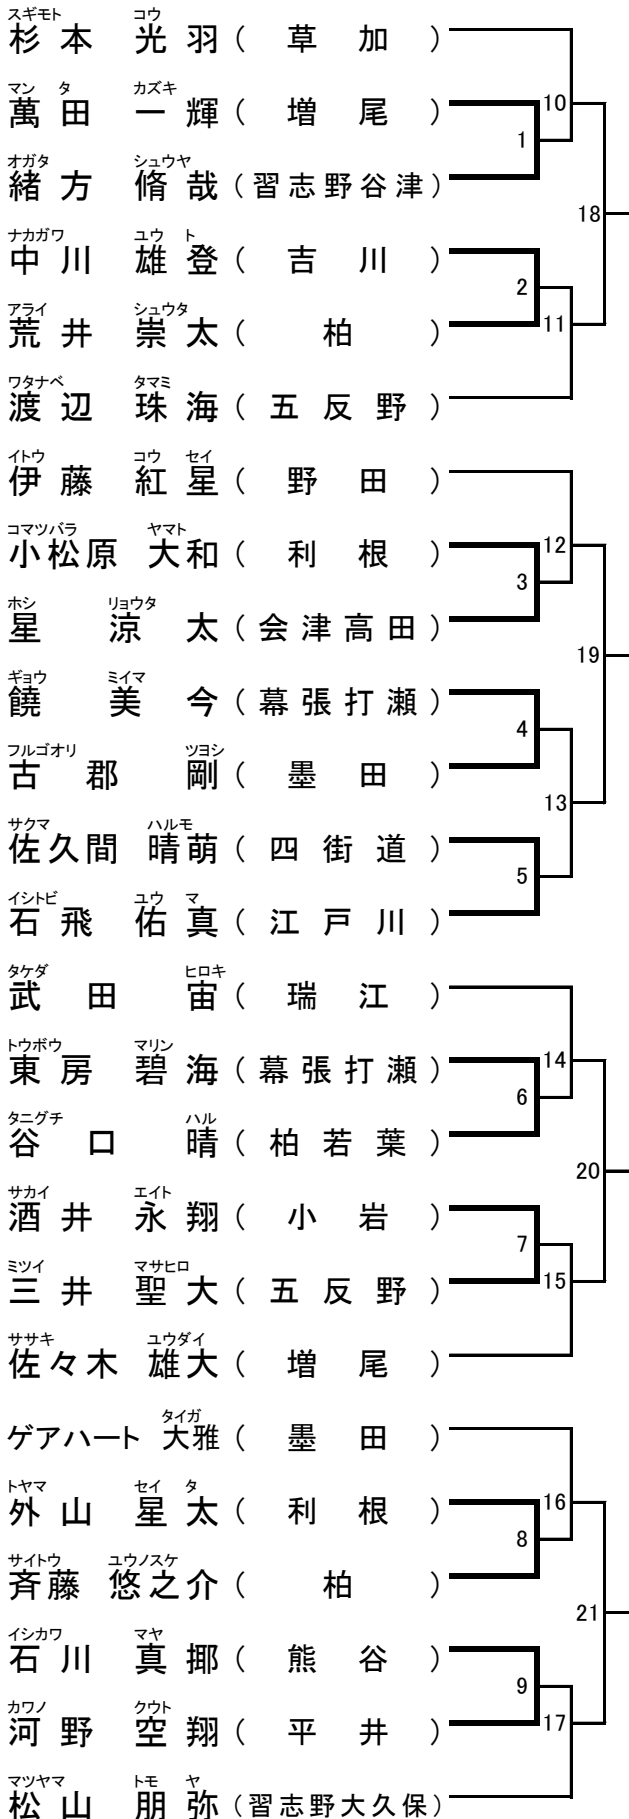

年少1～2年の部 寸止乱取り

Aブロック

Bブロック

年少3～4年の部 寸止乱取りAブロック

年少3～4年の部 寸止乱取りBブロック

年少5～6年の部 寸止乱取りAブロック

年少5～6年の部 寸止乱取りBブロック

中学の部 寸止乱取り

Aブロック

Bブロック

高校の部 寸止め乱取り

壮年の部 寸止乱取り

一般(級)の部 寸止乱取り

女子の部 寸止乱取り

一般の部寸止乱取り

Aブロック