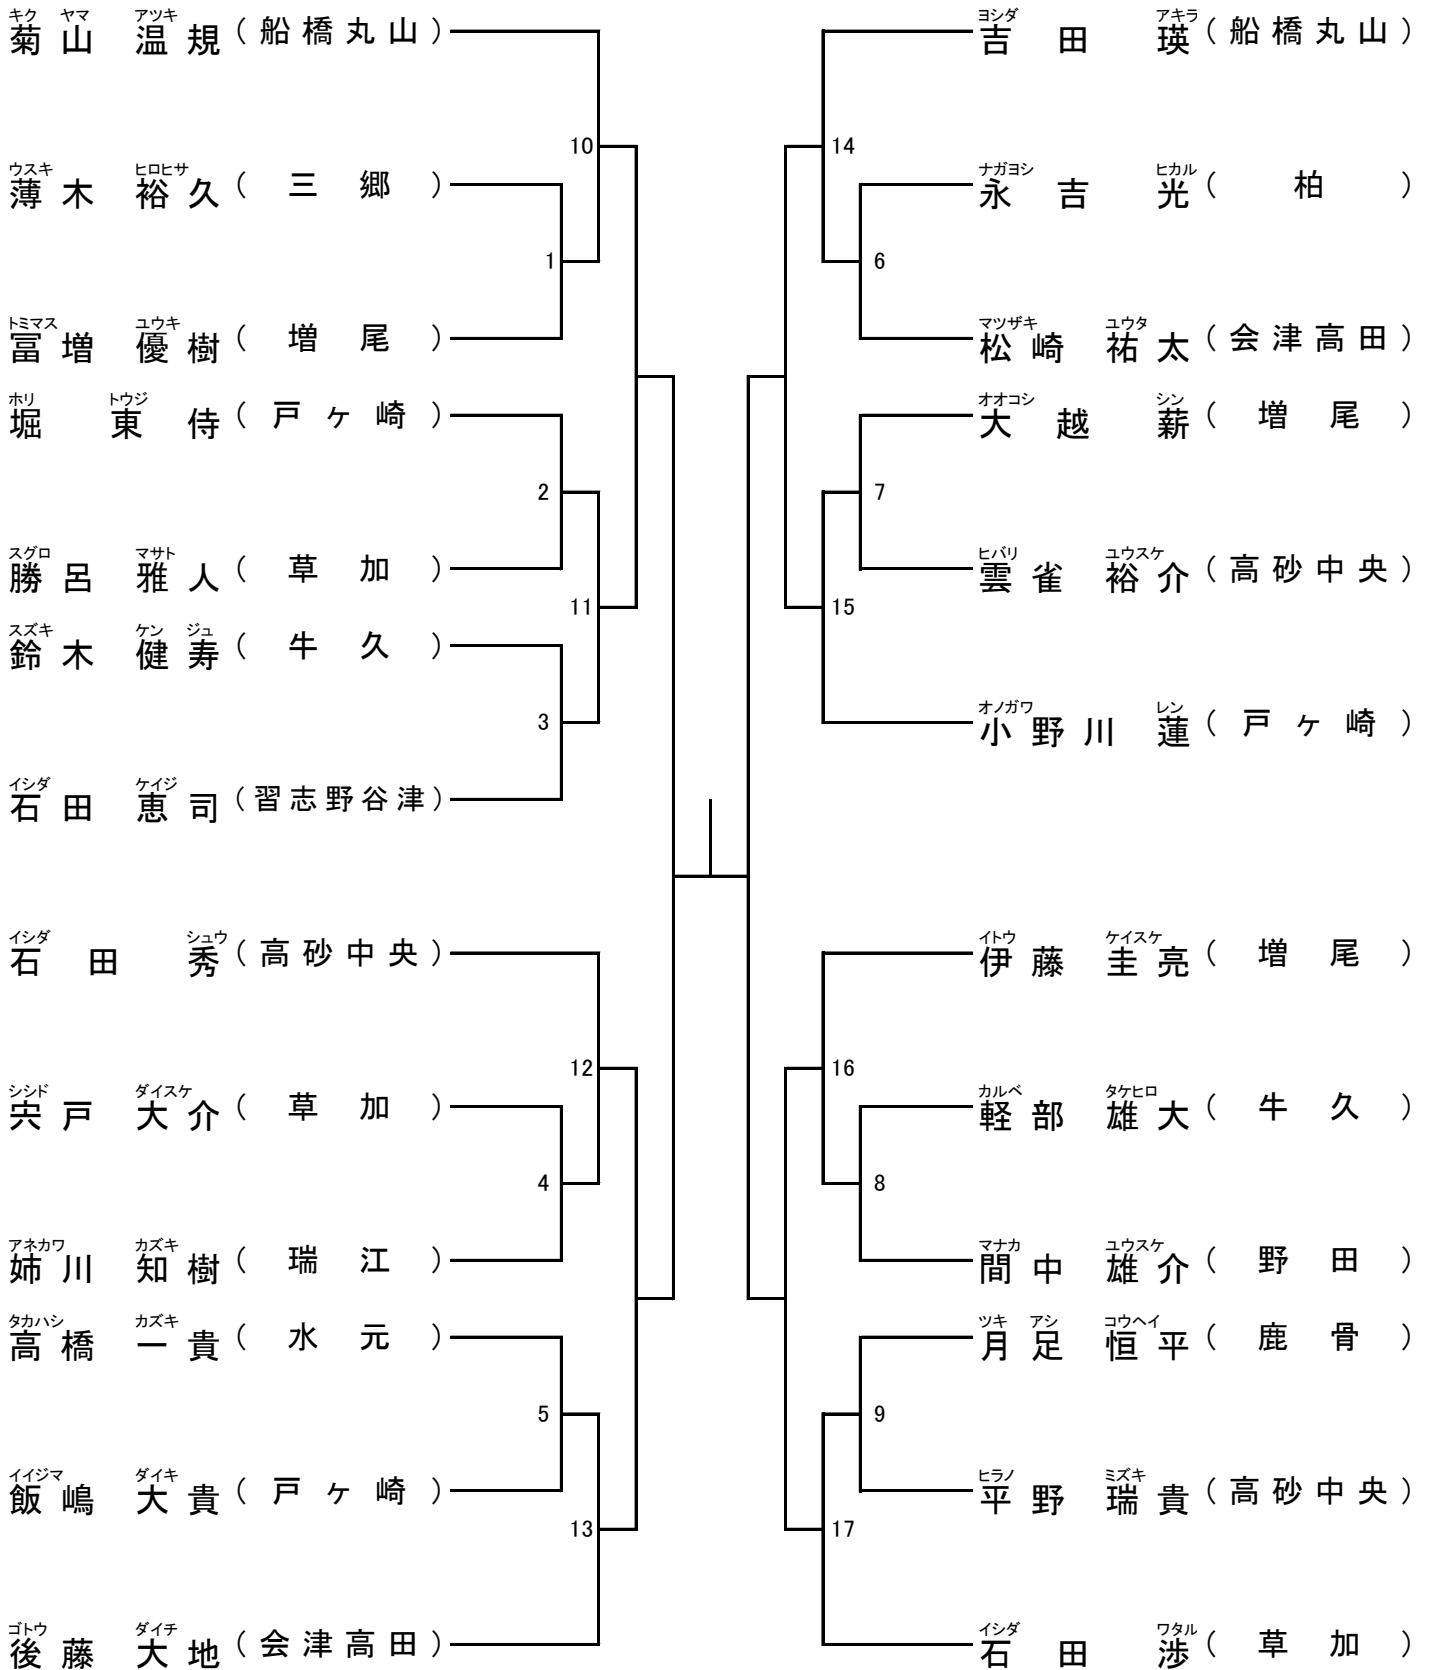

年少1～2年の部 寸止乱取り

Aブロック

Bブロック

年少3～4年の部 寸止乱取りAブロック

年少3～4年の部 寸止乱取りBブロック

年少5～6年の部 寸止乱取りAブロック

年少5～6年の部 寸止乱取りBブロック

中学の部 寸止乱取り

Aブロック

Bブロック

高校の部 寸止め乱取り

壮年の部 寸止乱取り

一般(級)の部 寸止乱取り

女子の部 寸止乱取り

一般の部寸止乱取り

Aブロック

Bブロック

一般の部 防具乱取り