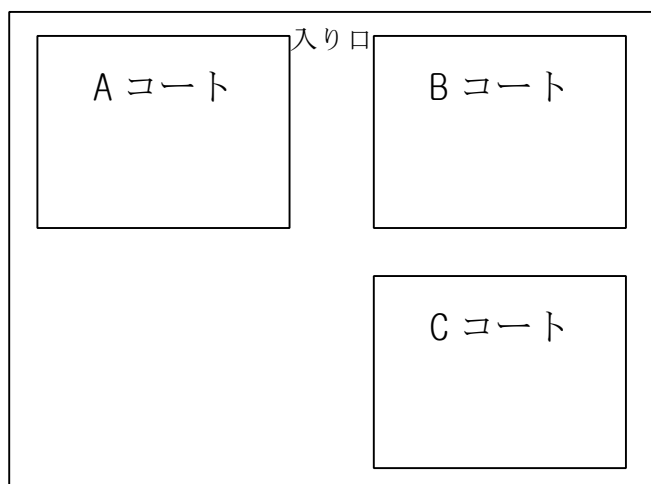

12:00 昼食

13:00 試合開始（各試合ベスト8まで）

Aコート	Bコート	Cコート
年少（3～4）A	年少（3～4）B	女子の部
中学の部A	中学の部B	防具の部

16:00 ベスト8選手紹介

16:30 閉会式

各コート案内

※試合はベスト8残し

年少（1～2年）	49試合
年少（3～4年）	74試合
年少（5～6年）	54試合
中学の部	23試合
高校の部	12試合
一般（級）	9試合
女子の部	18試合
一般寸止め	46試合
防具乱取り	32試合