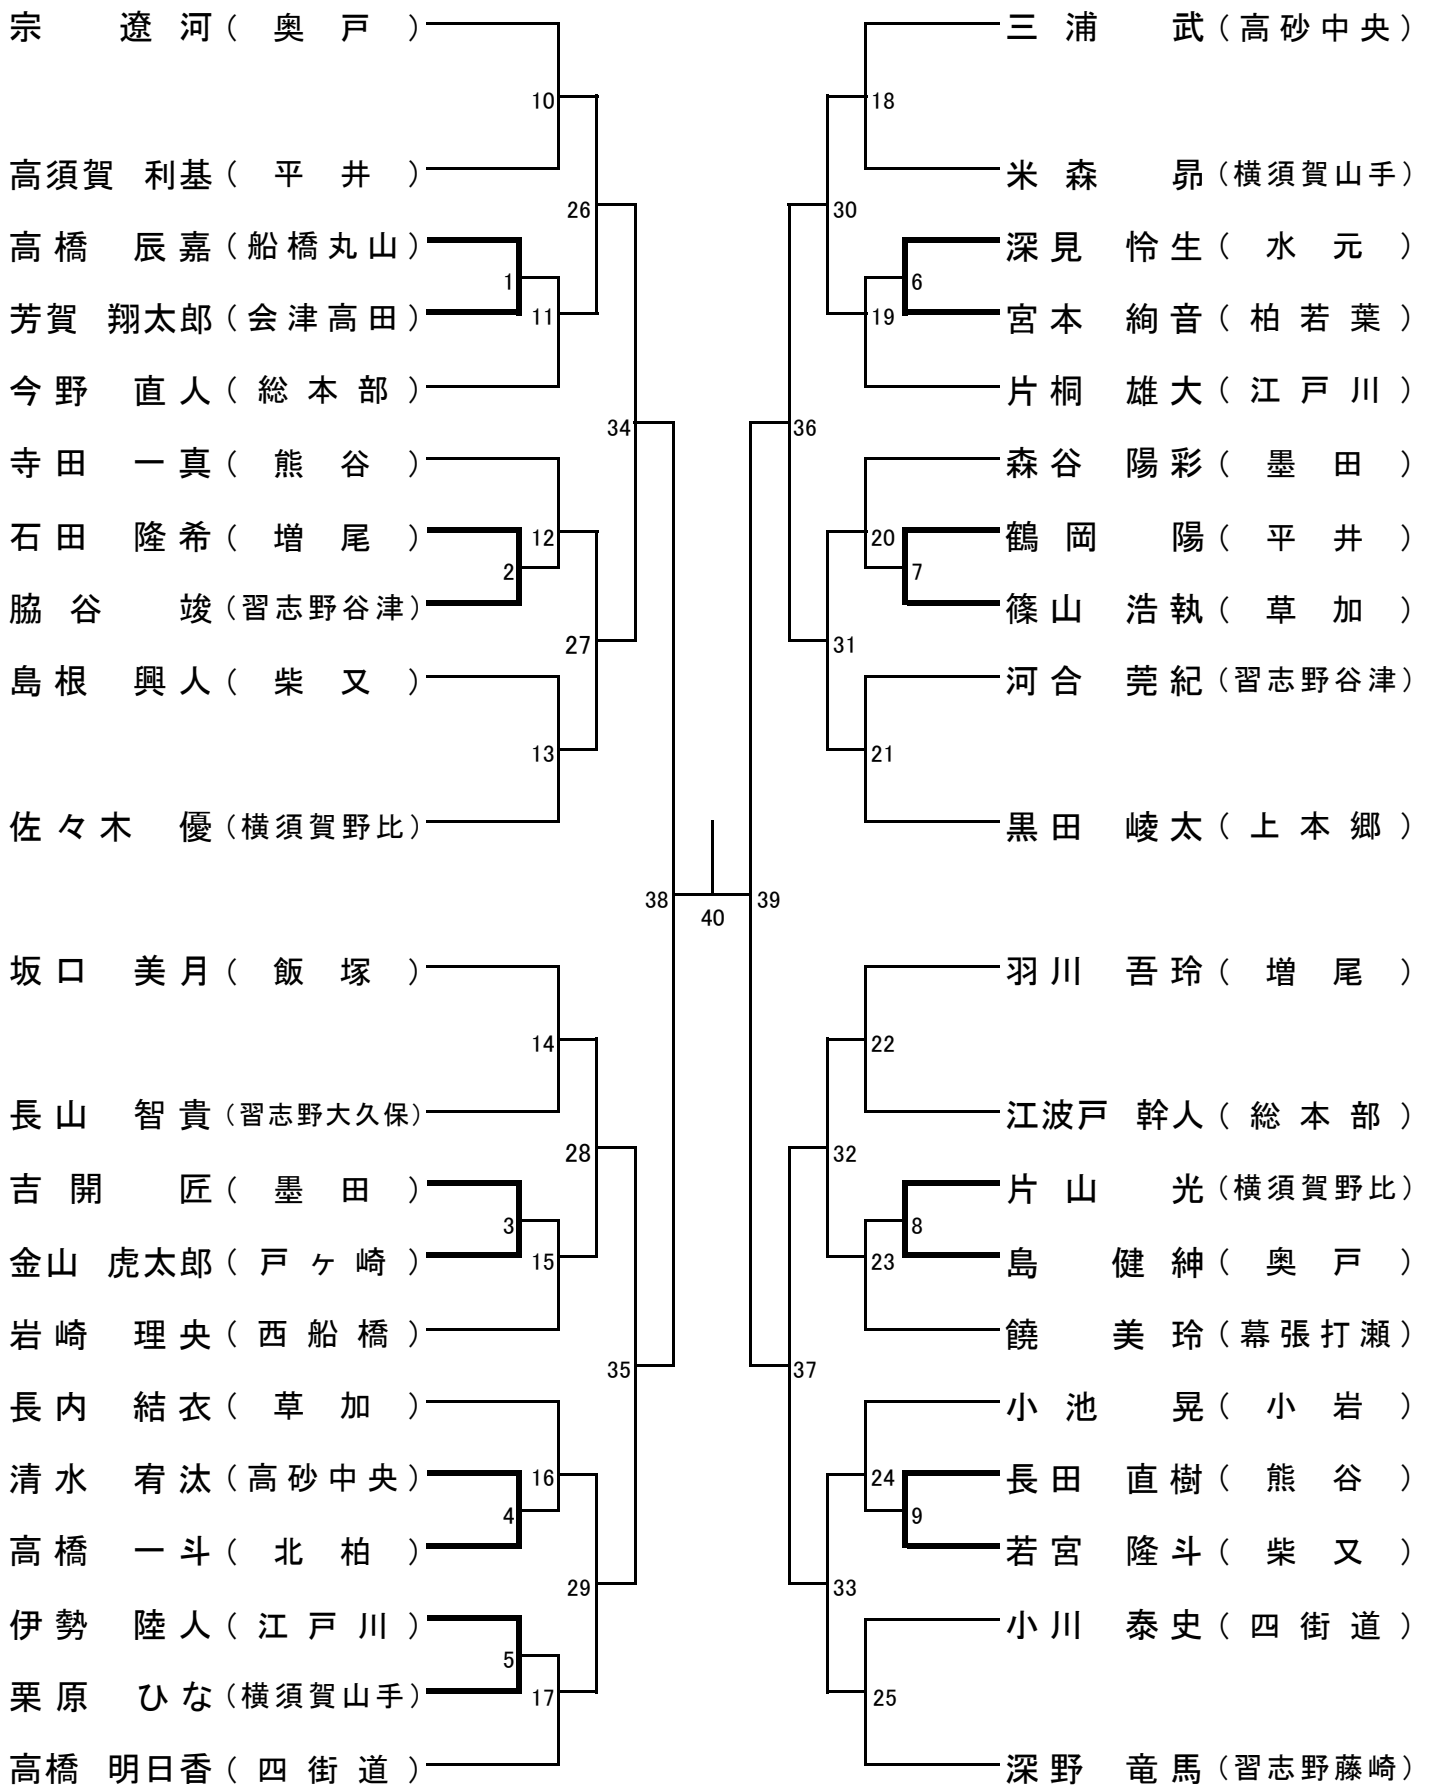

年少3～4年の部 寸止乱取りAブロック