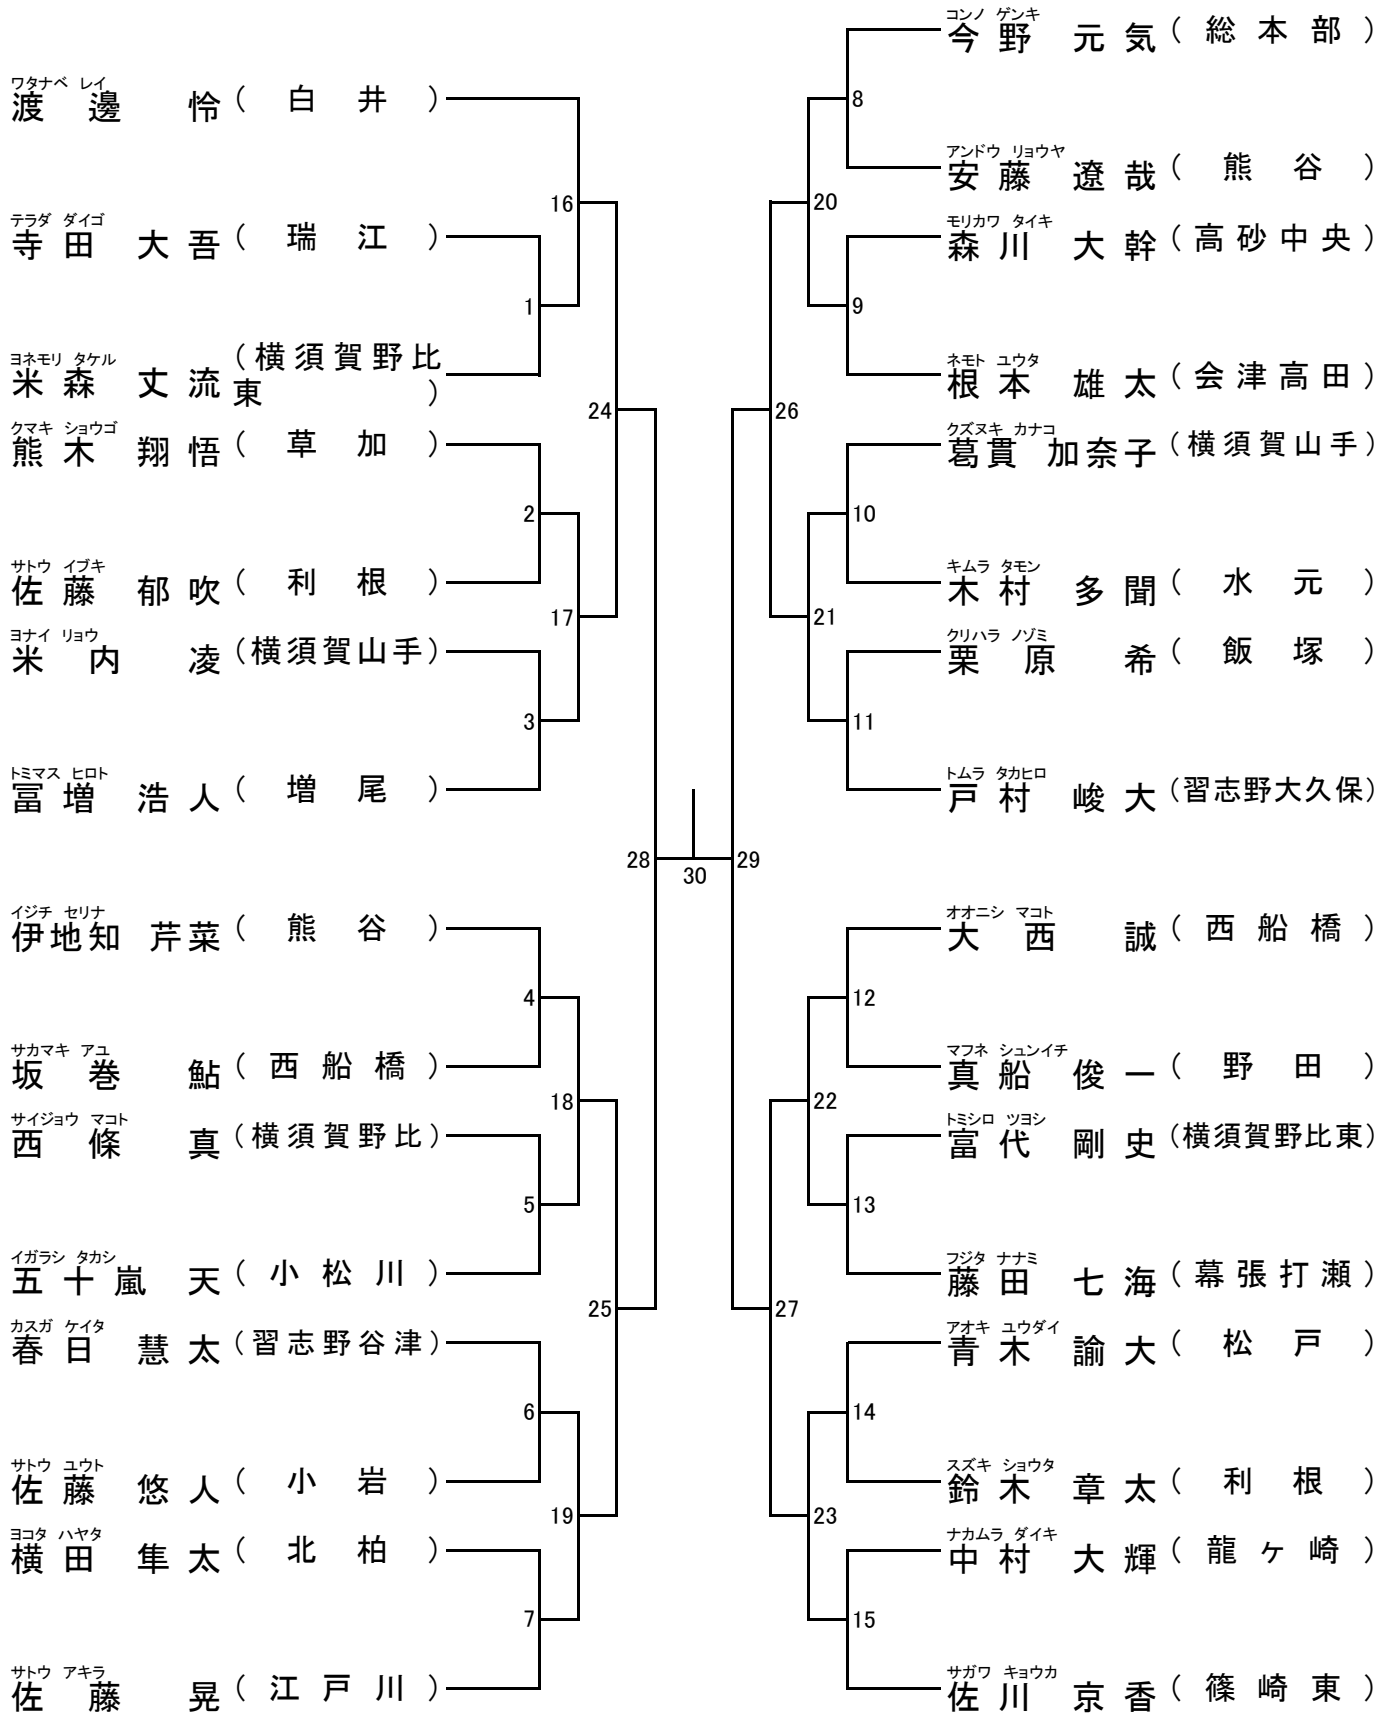

年少(5~6年)の部 寸止め乱取り Aブロック