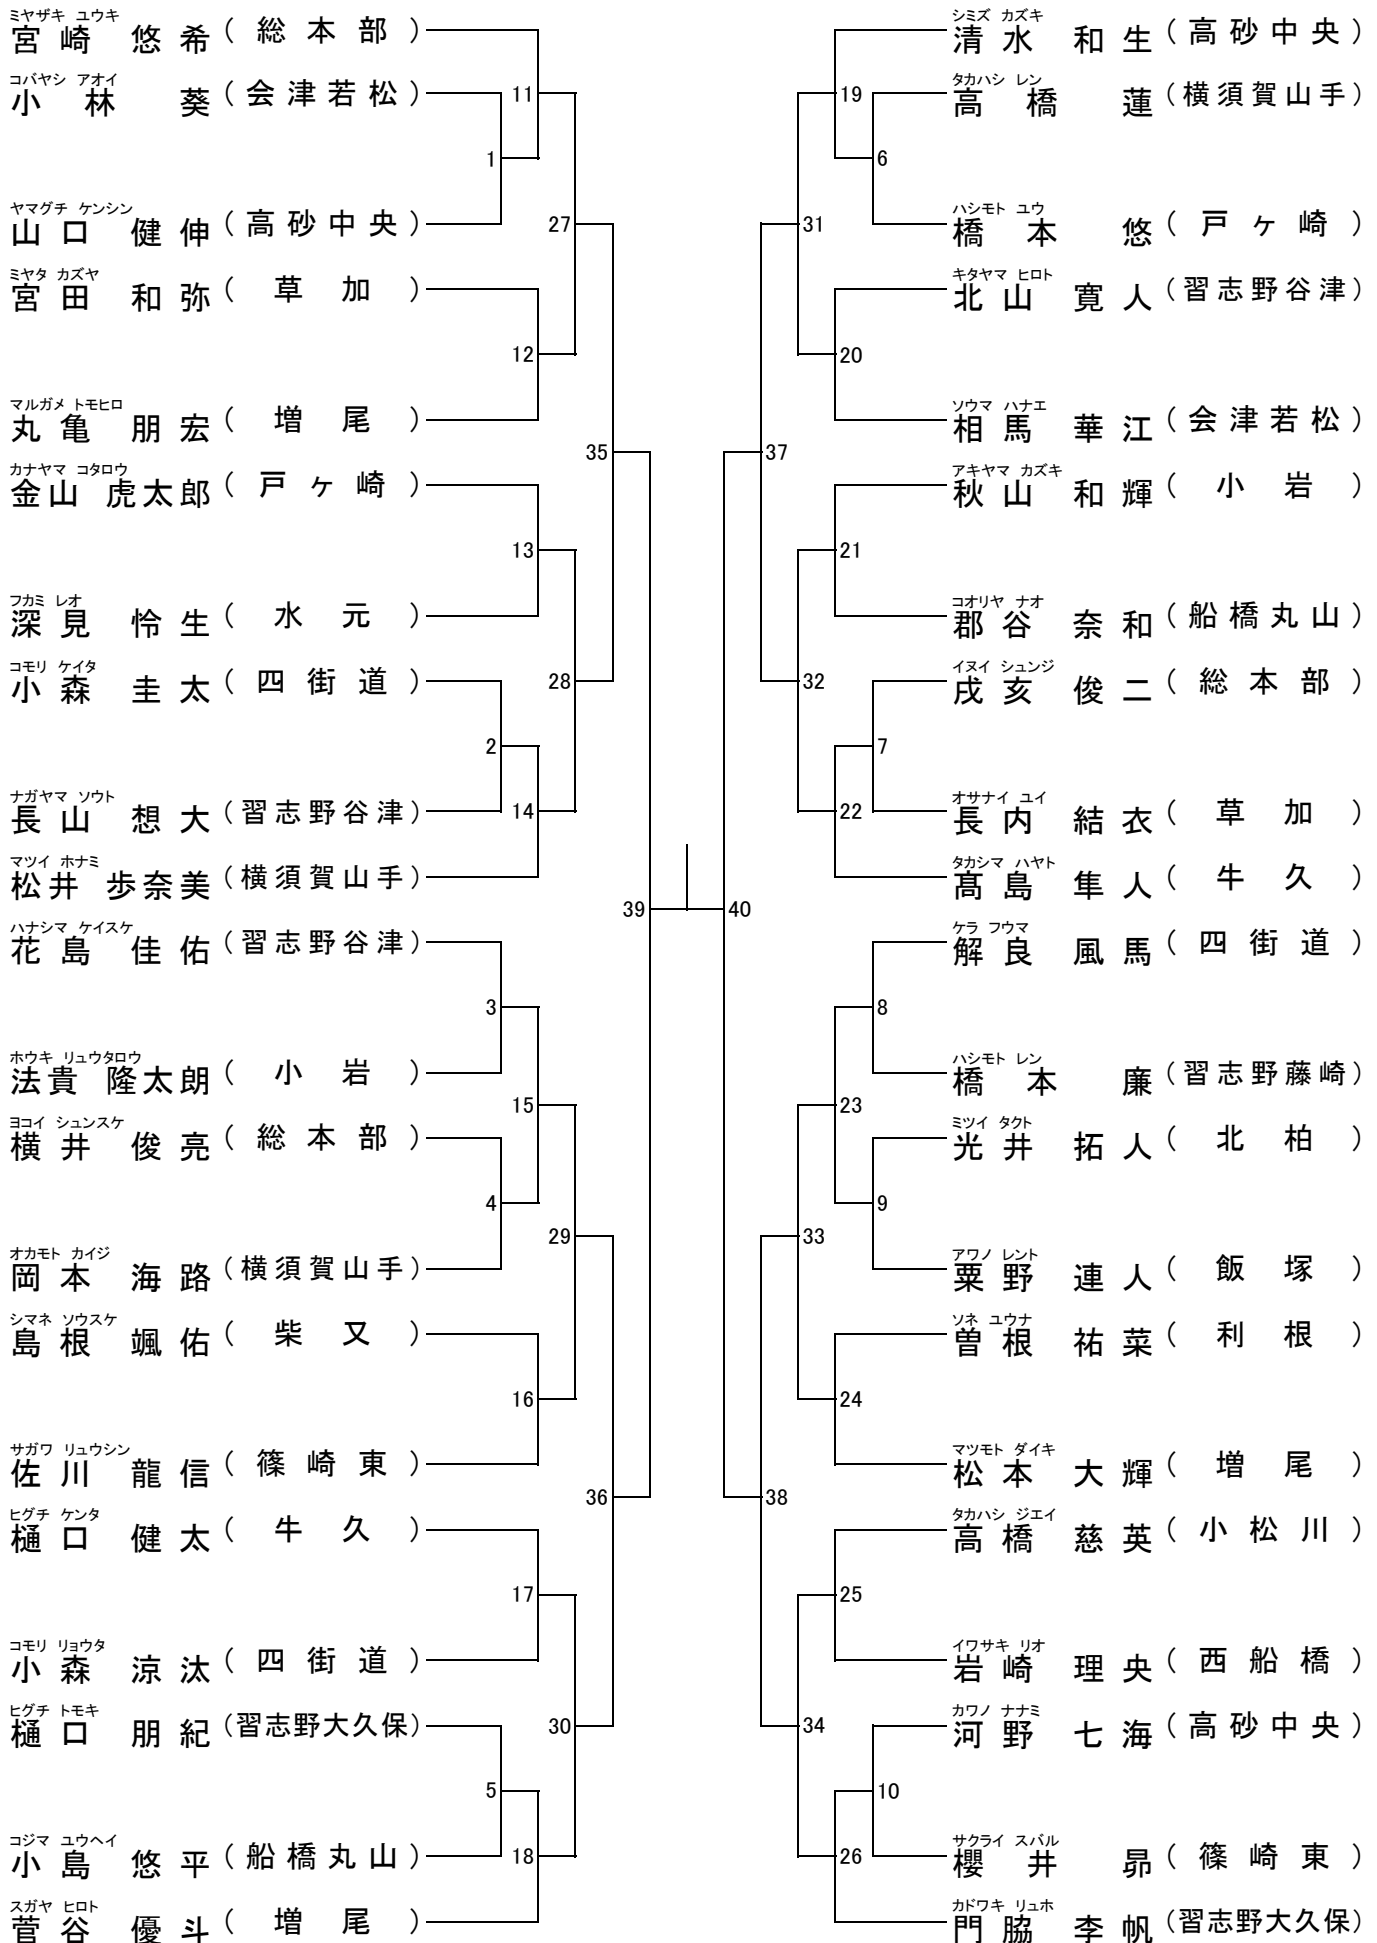

# 年少(1~2年)の部 寸止め乱取り