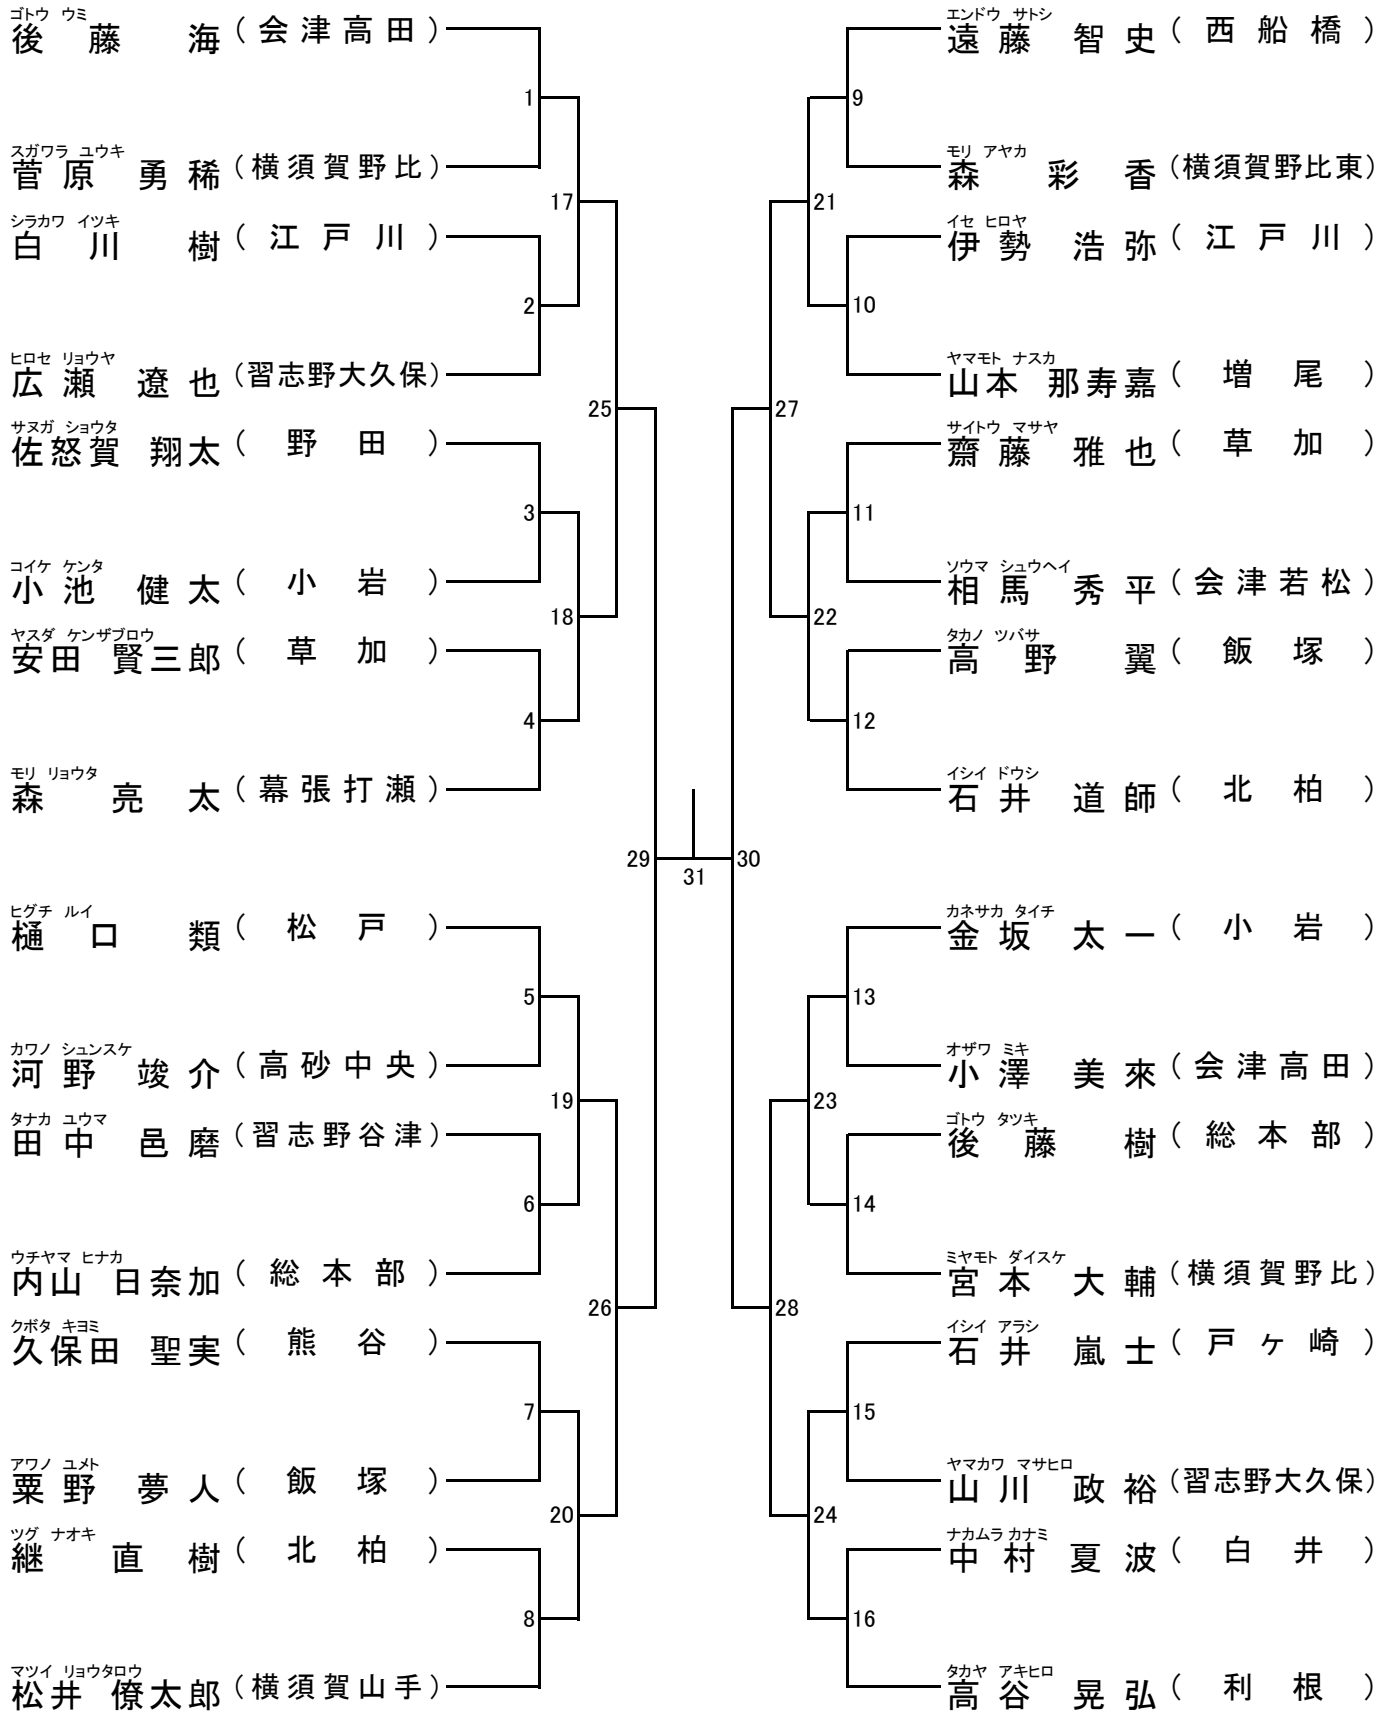

年少(5~6年)の部 寸止め乱取り Bブロック