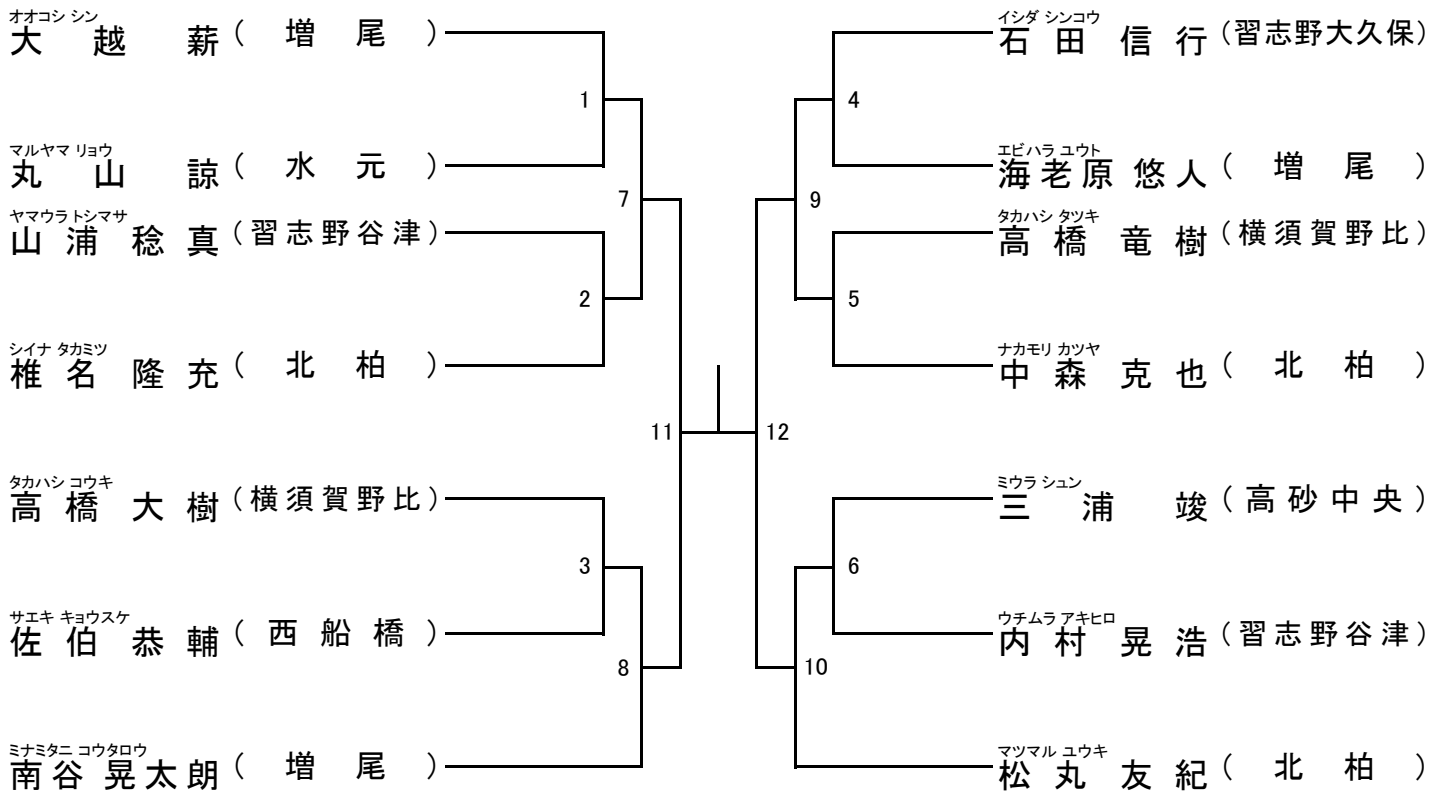

高校の部 寸止め乱取り