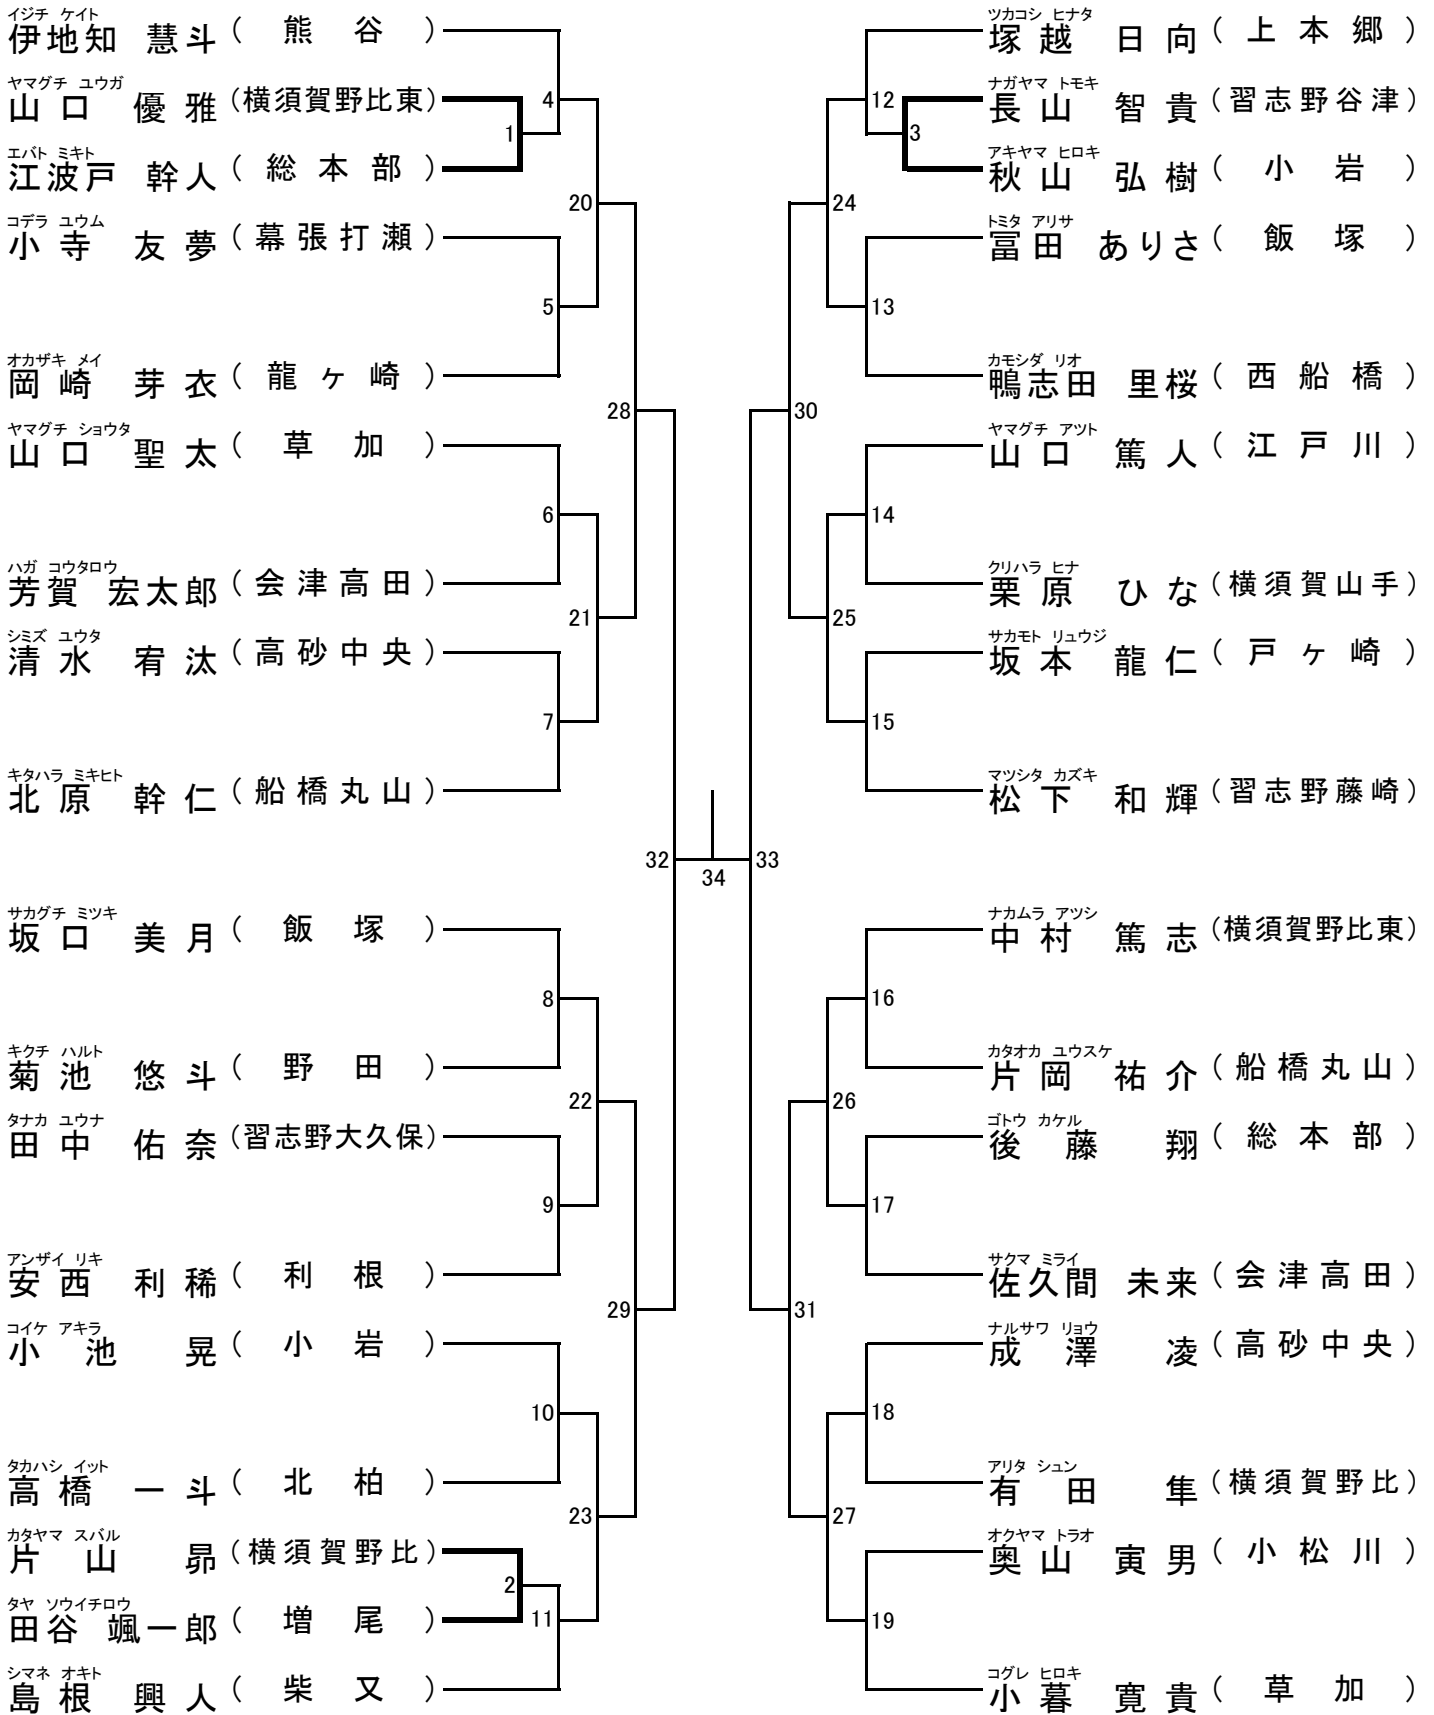

年少(3~4年)の部 寸止め乱取り Bブロック