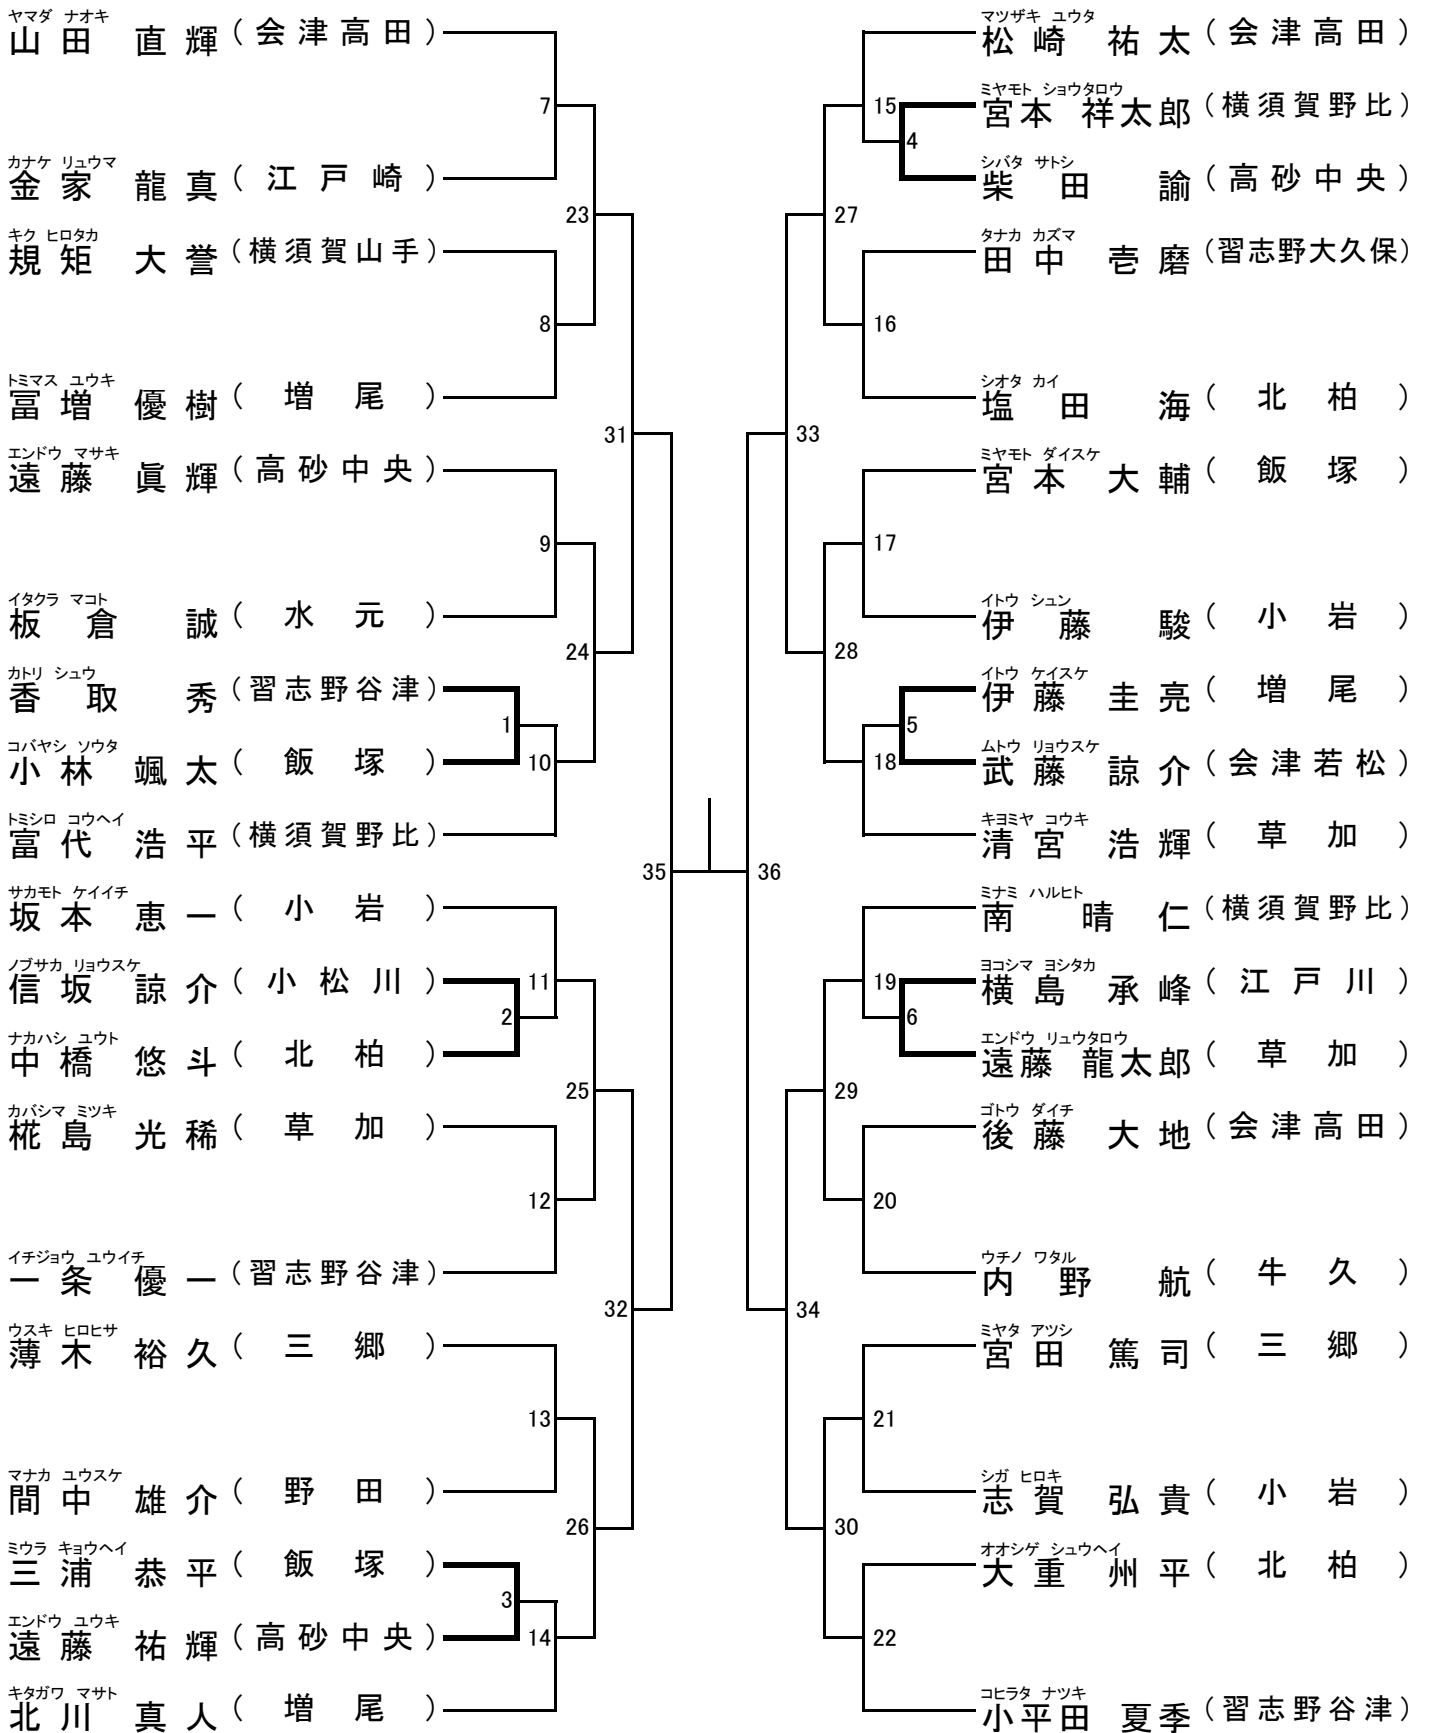

中学の部 寸止め乱取り