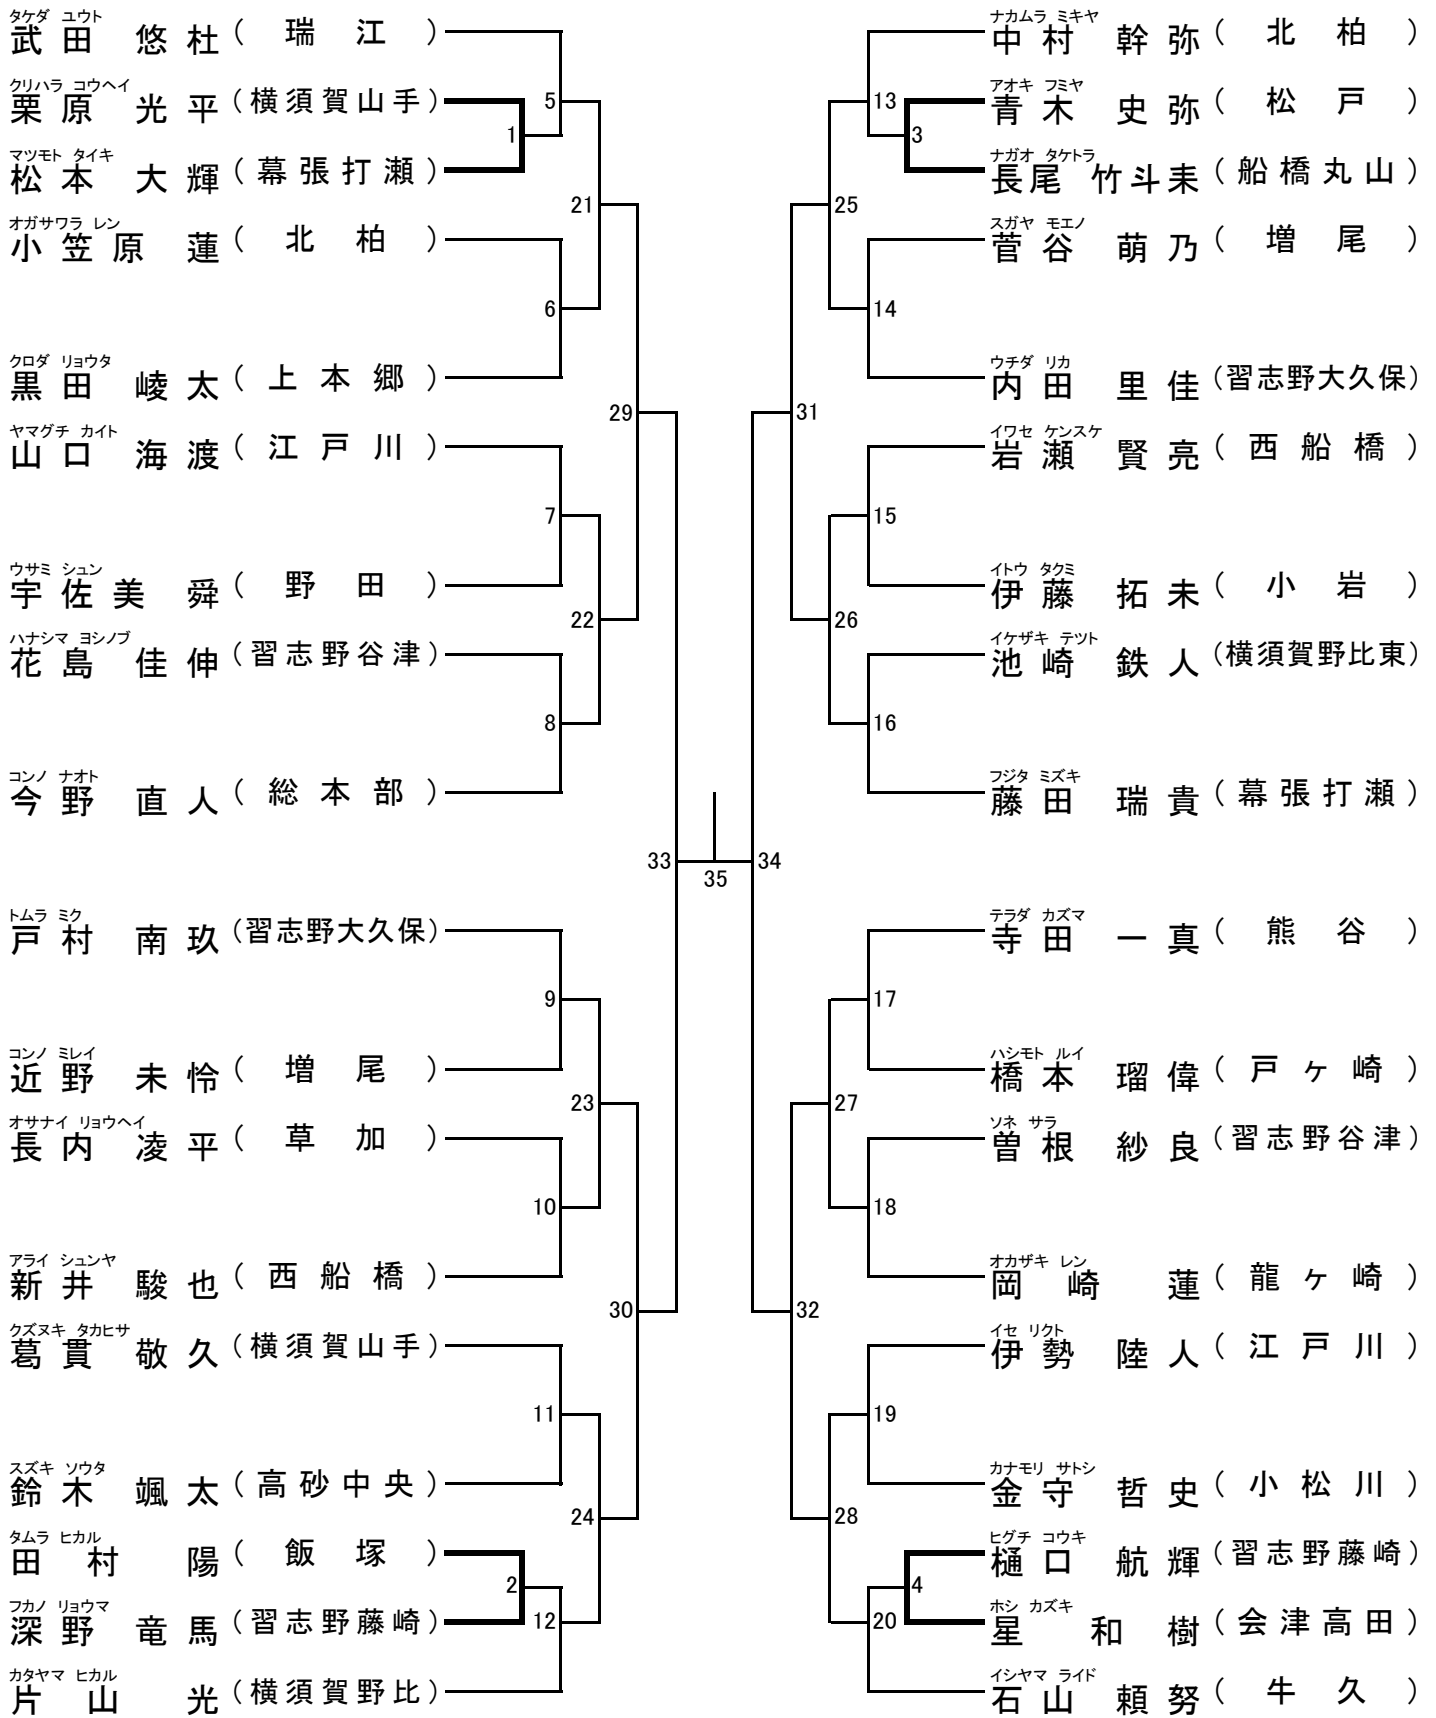

年少(3~4年)の部 寸止め乱取り Aブロック