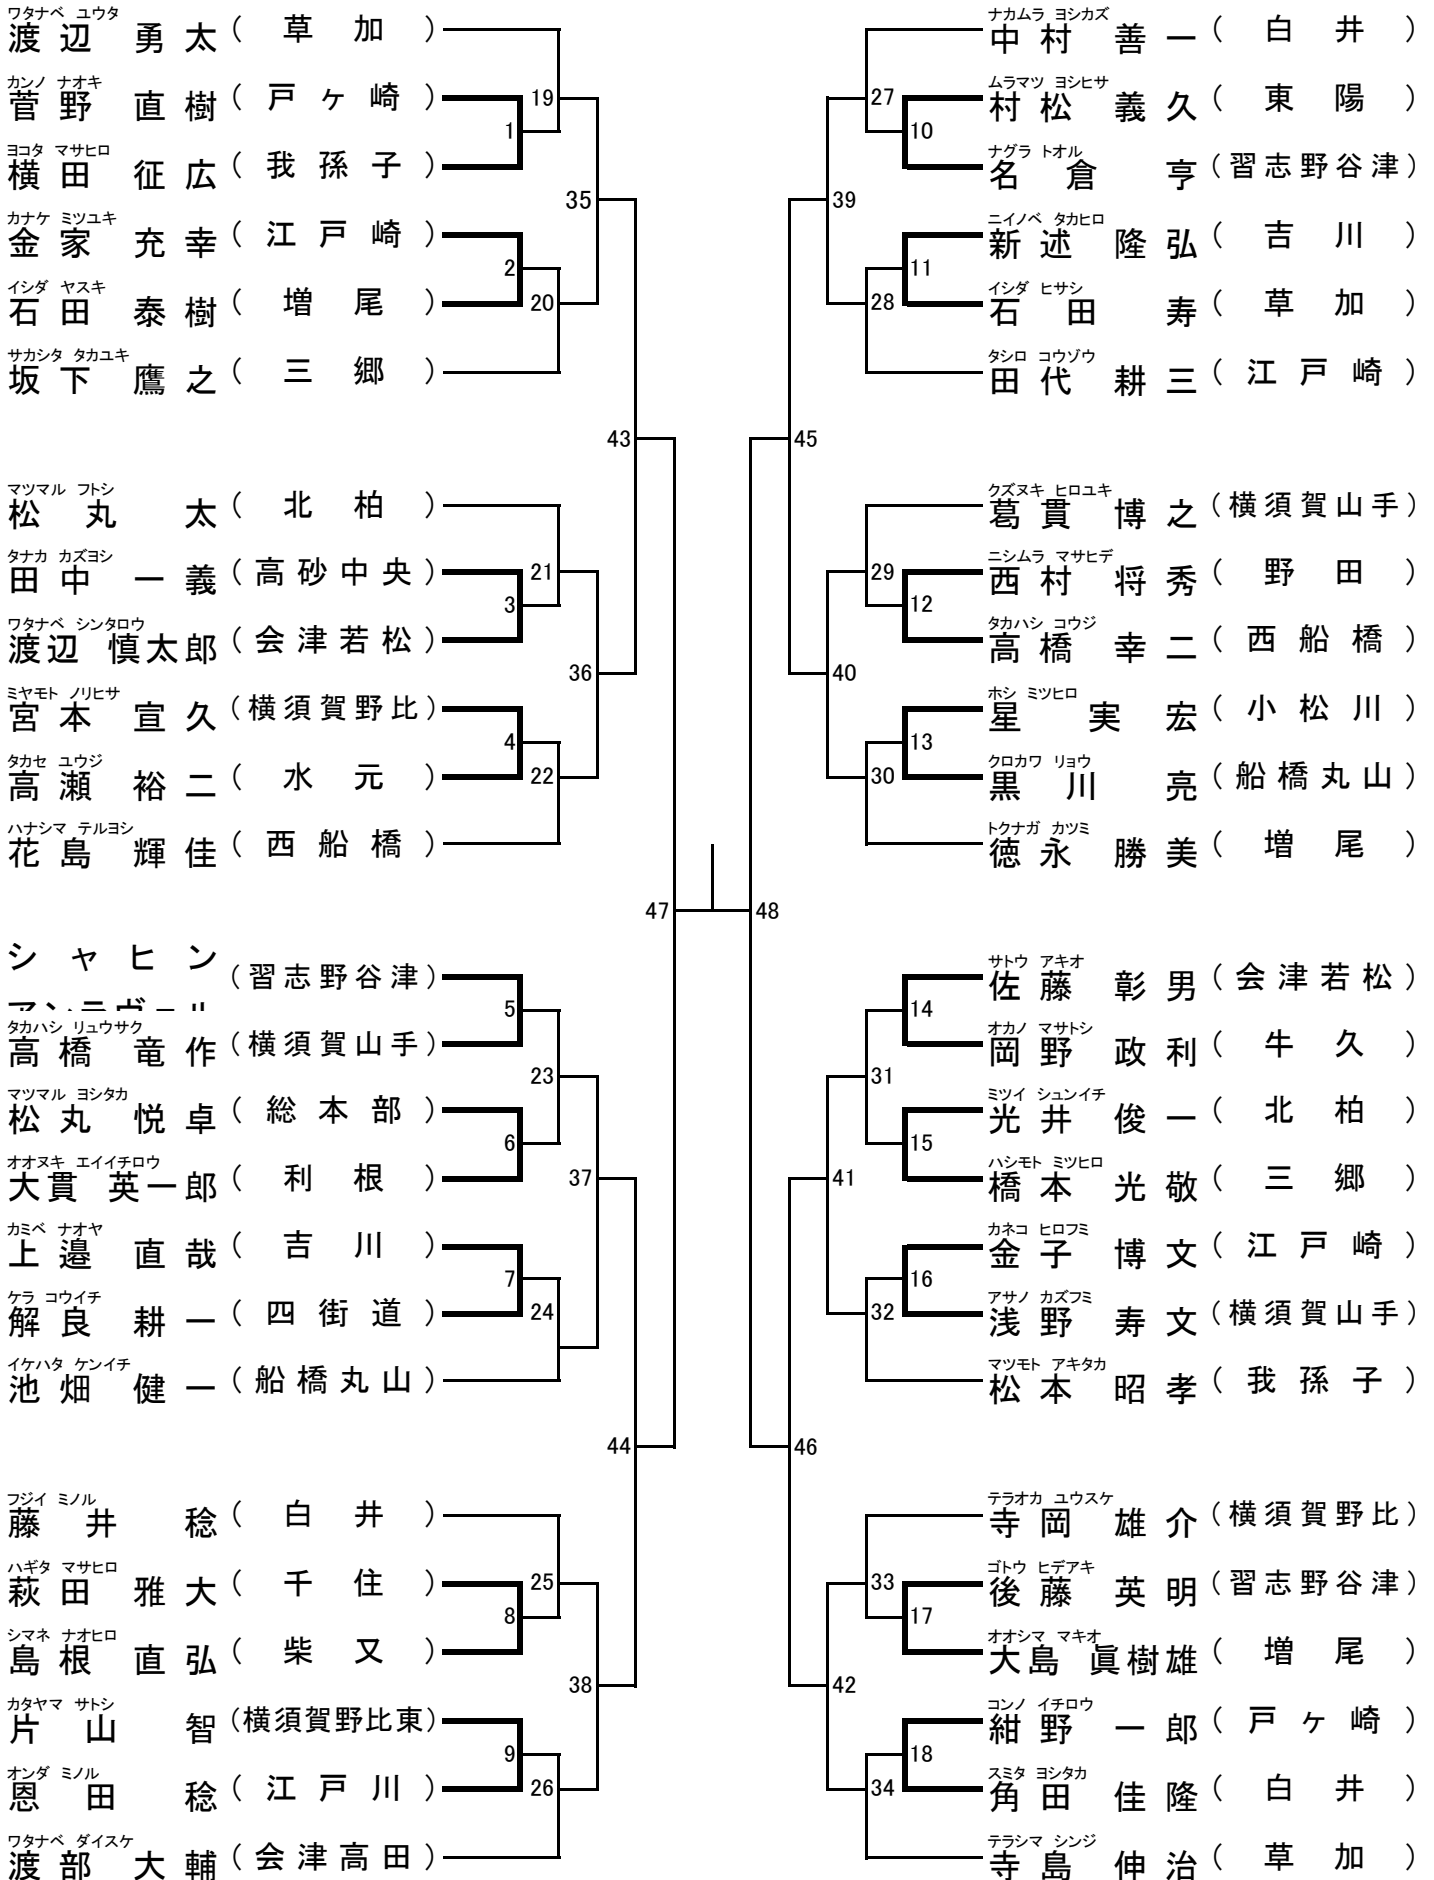

一般の部寸止め乱取り