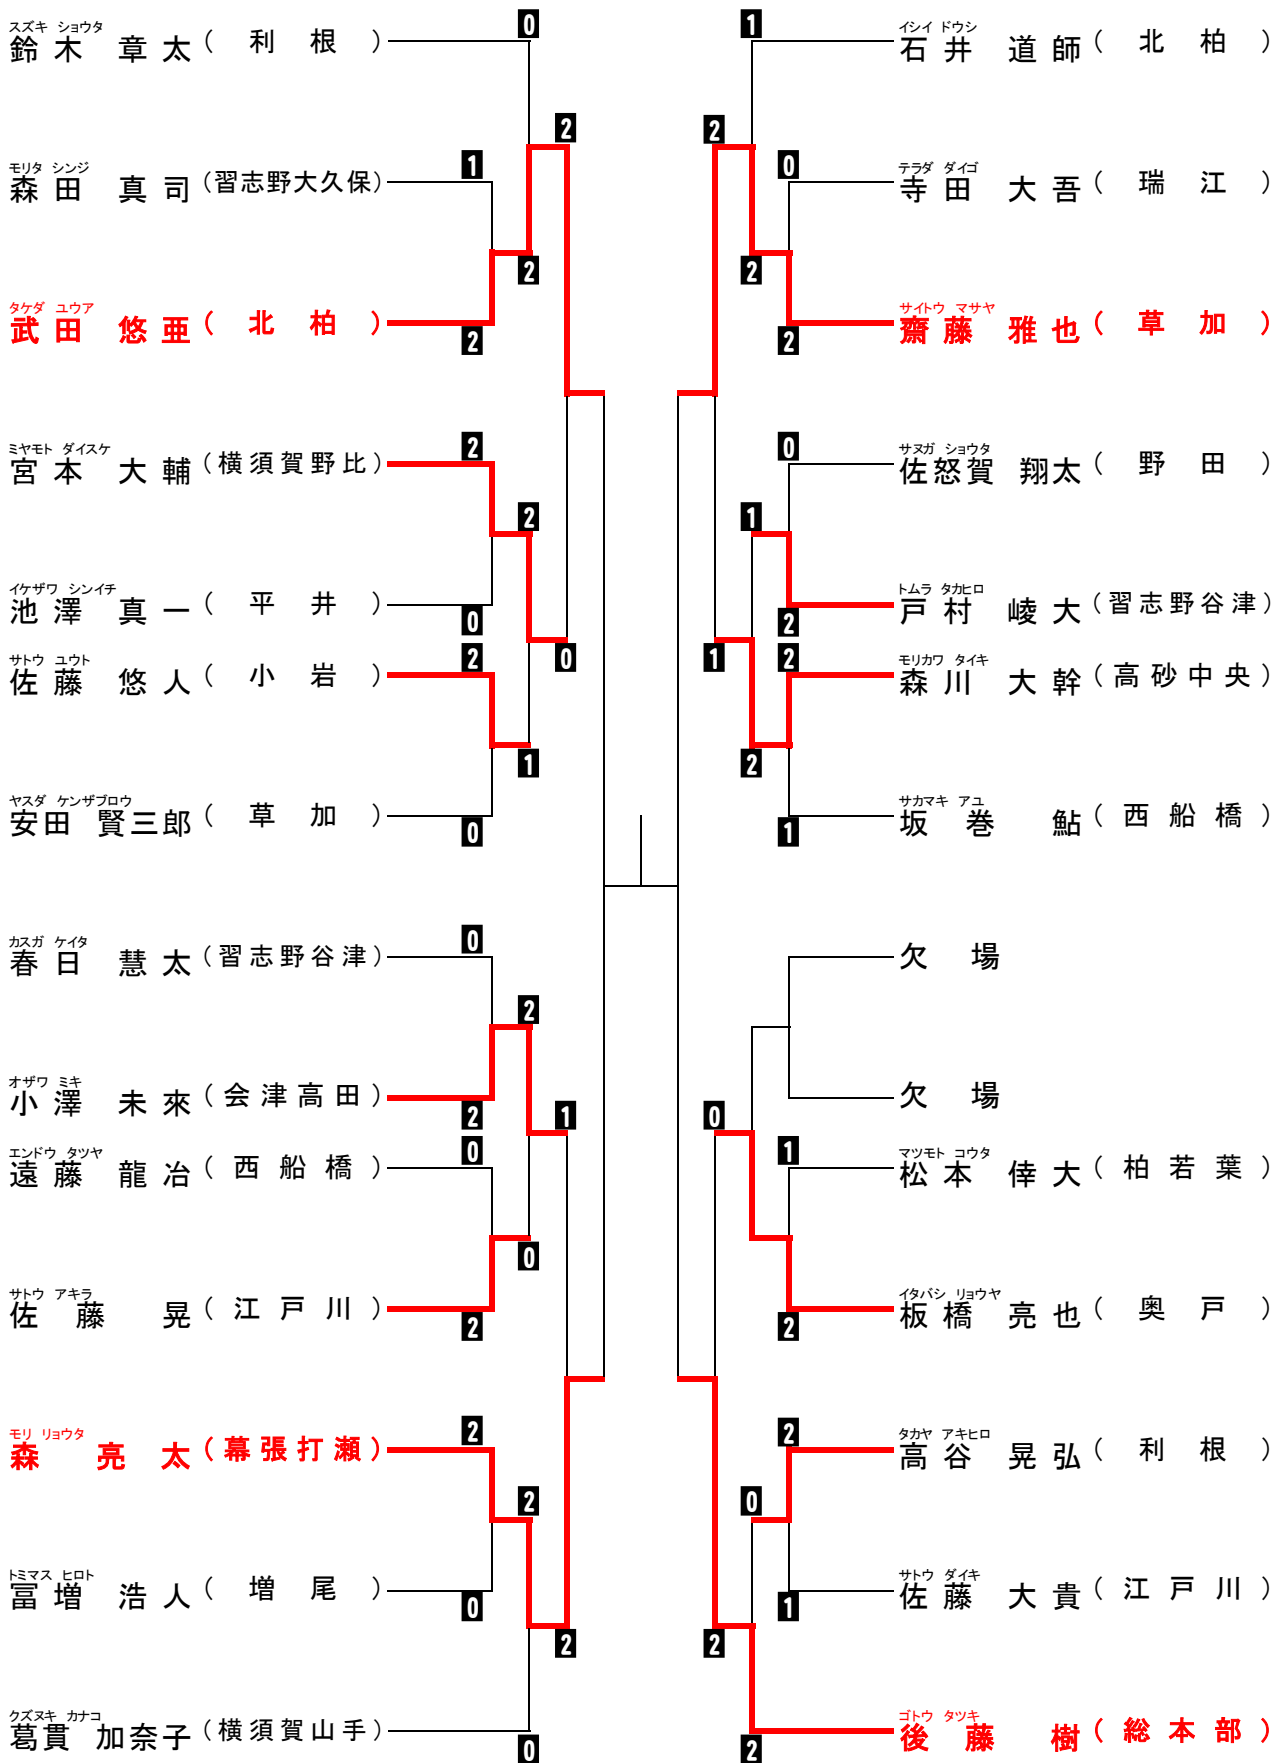

年少(1~2年)の部 寸止め乱取り

年少(3~4年)の部 寸止め乱取り Aブロック

年少(3~4年)の部 寸止め乱取り Bブロック

年少(5~6年)の部 寸止め乱取り Aブロック

年少(5~6年)の部 寸止め乱取り Bブロック

中学の部 寸止め乱取り

高校の部 寸止め乱取り

壮年の部 寸止め乱取り

女子の部 寸止め乱取り

一般(級)の部寸止め乱取り

一般の部寸止め乱取り

一般の部防具乱取り