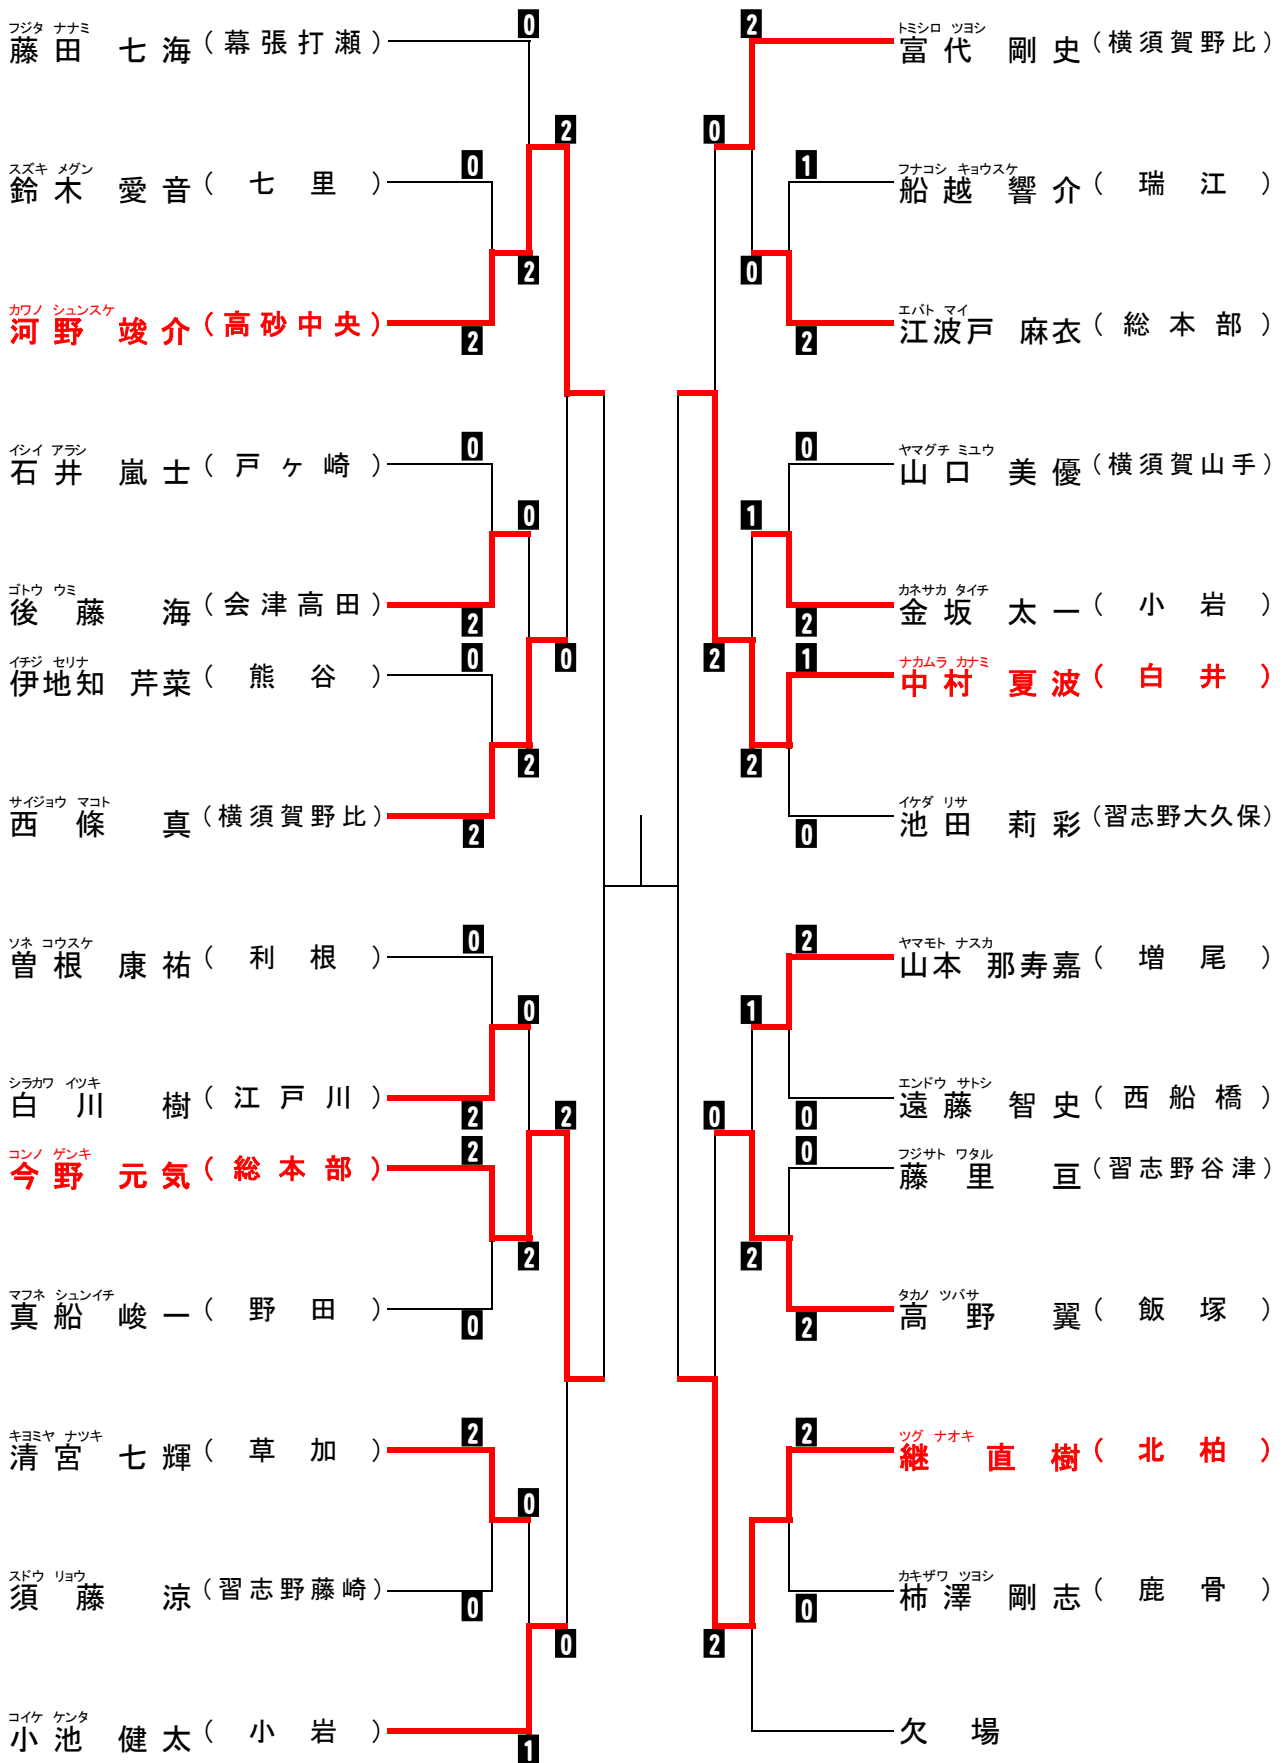

年少(1~2年)の部 寸止め乱取り

年少(3~4年)の部 寸止め乱取り Aブロック

年少(3~4年)の部 寸止め乱取り Bブロック

年少(5~6年)の部 寸止め乱取り Aブロック

年少(5~6年)の部 寸止め乱取り Bブロック

中学の部 寸止め乱取り

高校の部 寸止め乱取り

壮年の部 寸止め乱取り

女子の部 寸止め乱取り

一般(級)の部寸止め乱取り

一般の部寸止め乱取り

一般の部防具乱取り