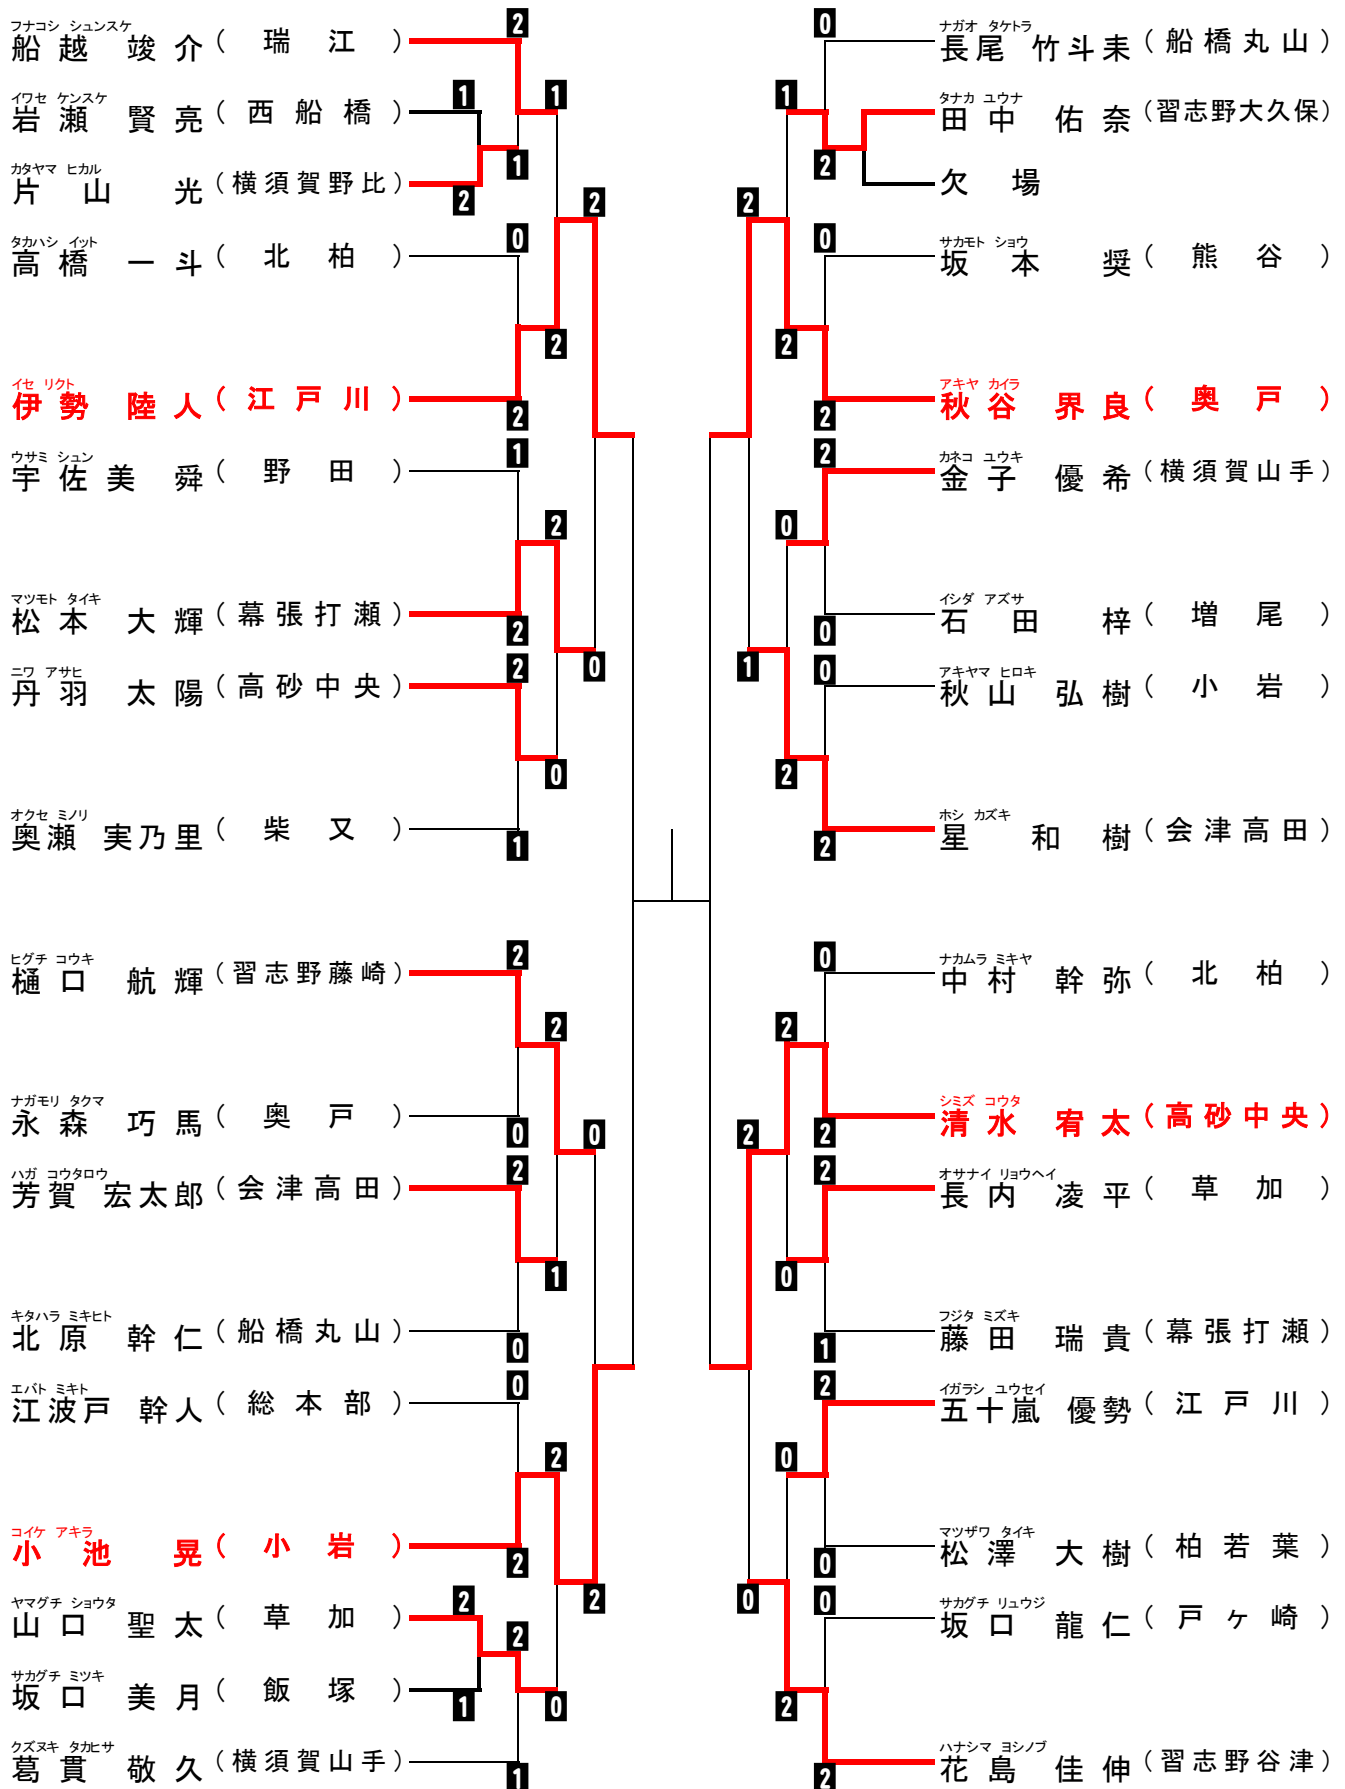

年少(1~2年)の部 寸止め乱取り

年少(3~4年)の部 寸止め乱取り Aブロック

年少(3~4年)の部 寸止め乱取り Bブロック

年少(5~6年)の部 寸止め乱取り Aブロック

年少(5~6年)の部 寸止め乱取り Bブロック

中学の部 寸止め乱取り

高校の部 寸止め乱取り

壮年の部 寸止め乱取り

女子の部 寸止め乱取り

一般(級)の部寸止め乱取り

一般の部寸止め乱取り

一般の部防具乱取り