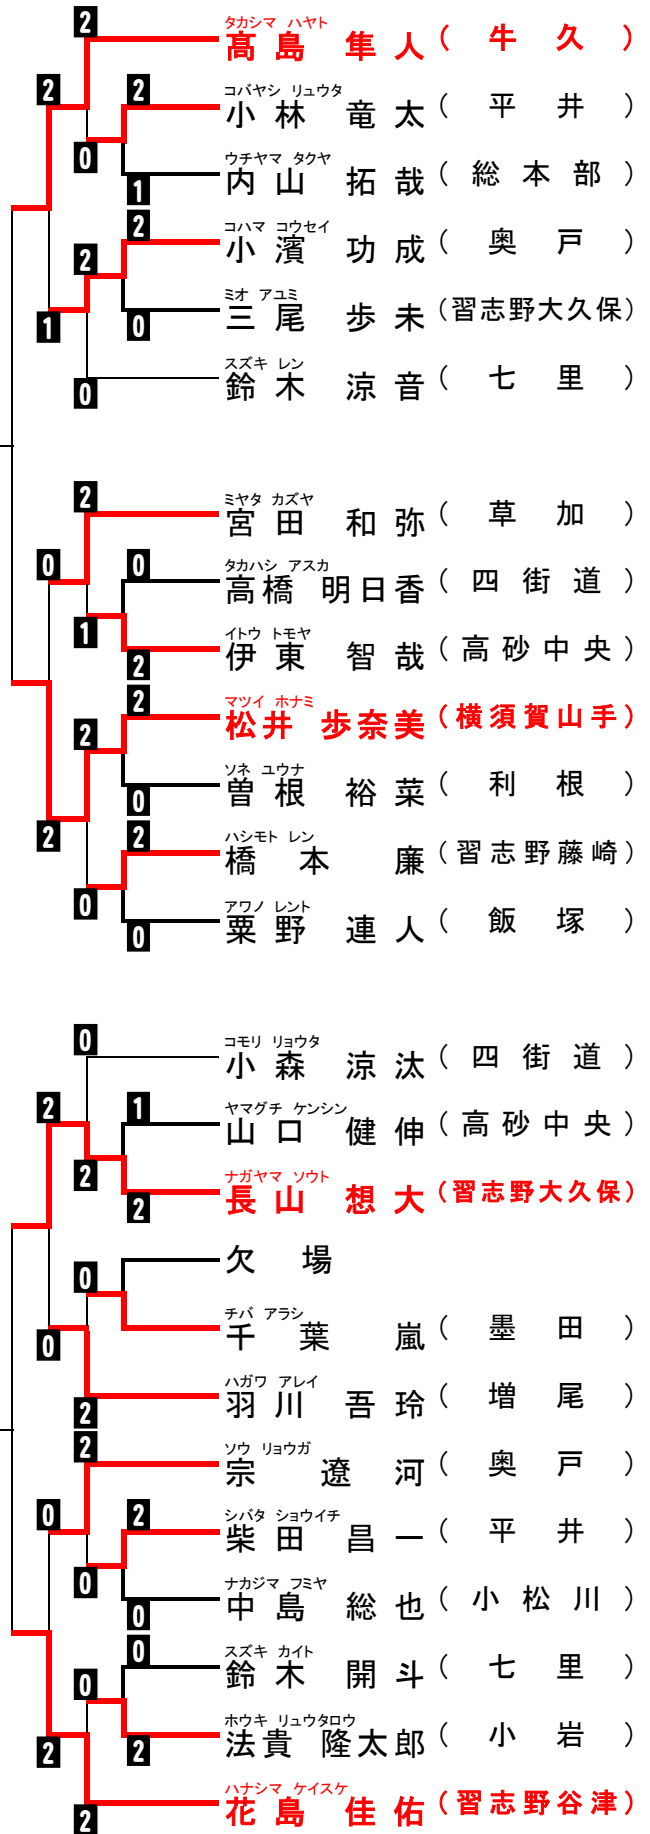

年少(1~2年)の部 寸止め乱取り

年少(3~4年)の部 寸止め乱取り Aブロック

年少(3~4年)の部 寸止め乱取り Bブロック

年少(5~6年)の部 寸止め乱取り Aブロック

年少(5~6年)の部 寸止め乱取り Bブロック

中学の部 寸止め乱取り

高校の部 寸止め乱取り

壮年の部 寸止め乱取り

女子の部 寸止め乱取り

一般(級)の部寸止め乱取り

一般の部寸止め乱取り

一般の部防具乱取り