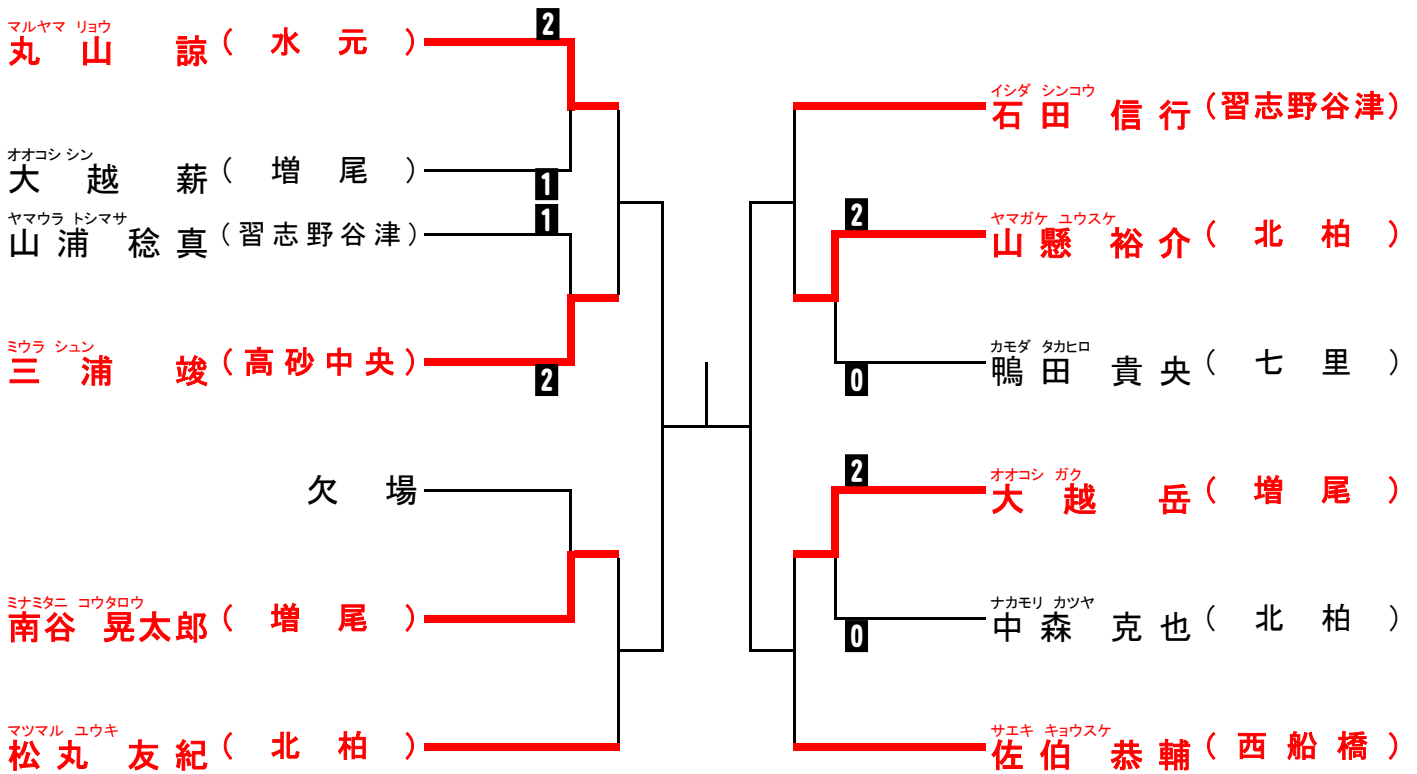

年少(1~2年)の部 寸止め乱取り

年少(3~4年)の部 寸止め乱取り Aブロック

年少(3~4年)の部 寸止め乱取り Bブロック

年少(5~6年)の部 寸止め乱取り Aブロック

年少(5~6年)の部 寸止め乱取り Bブロック

中学の部 寸止め乱取り

高校の部 寸止め乱取り

壮年の部 寸止め乱取り

女子の部 寸止め乱取り

一般(級)の部寸止め乱取り

一般の部寸止め乱取り

一般の部防具乱取り