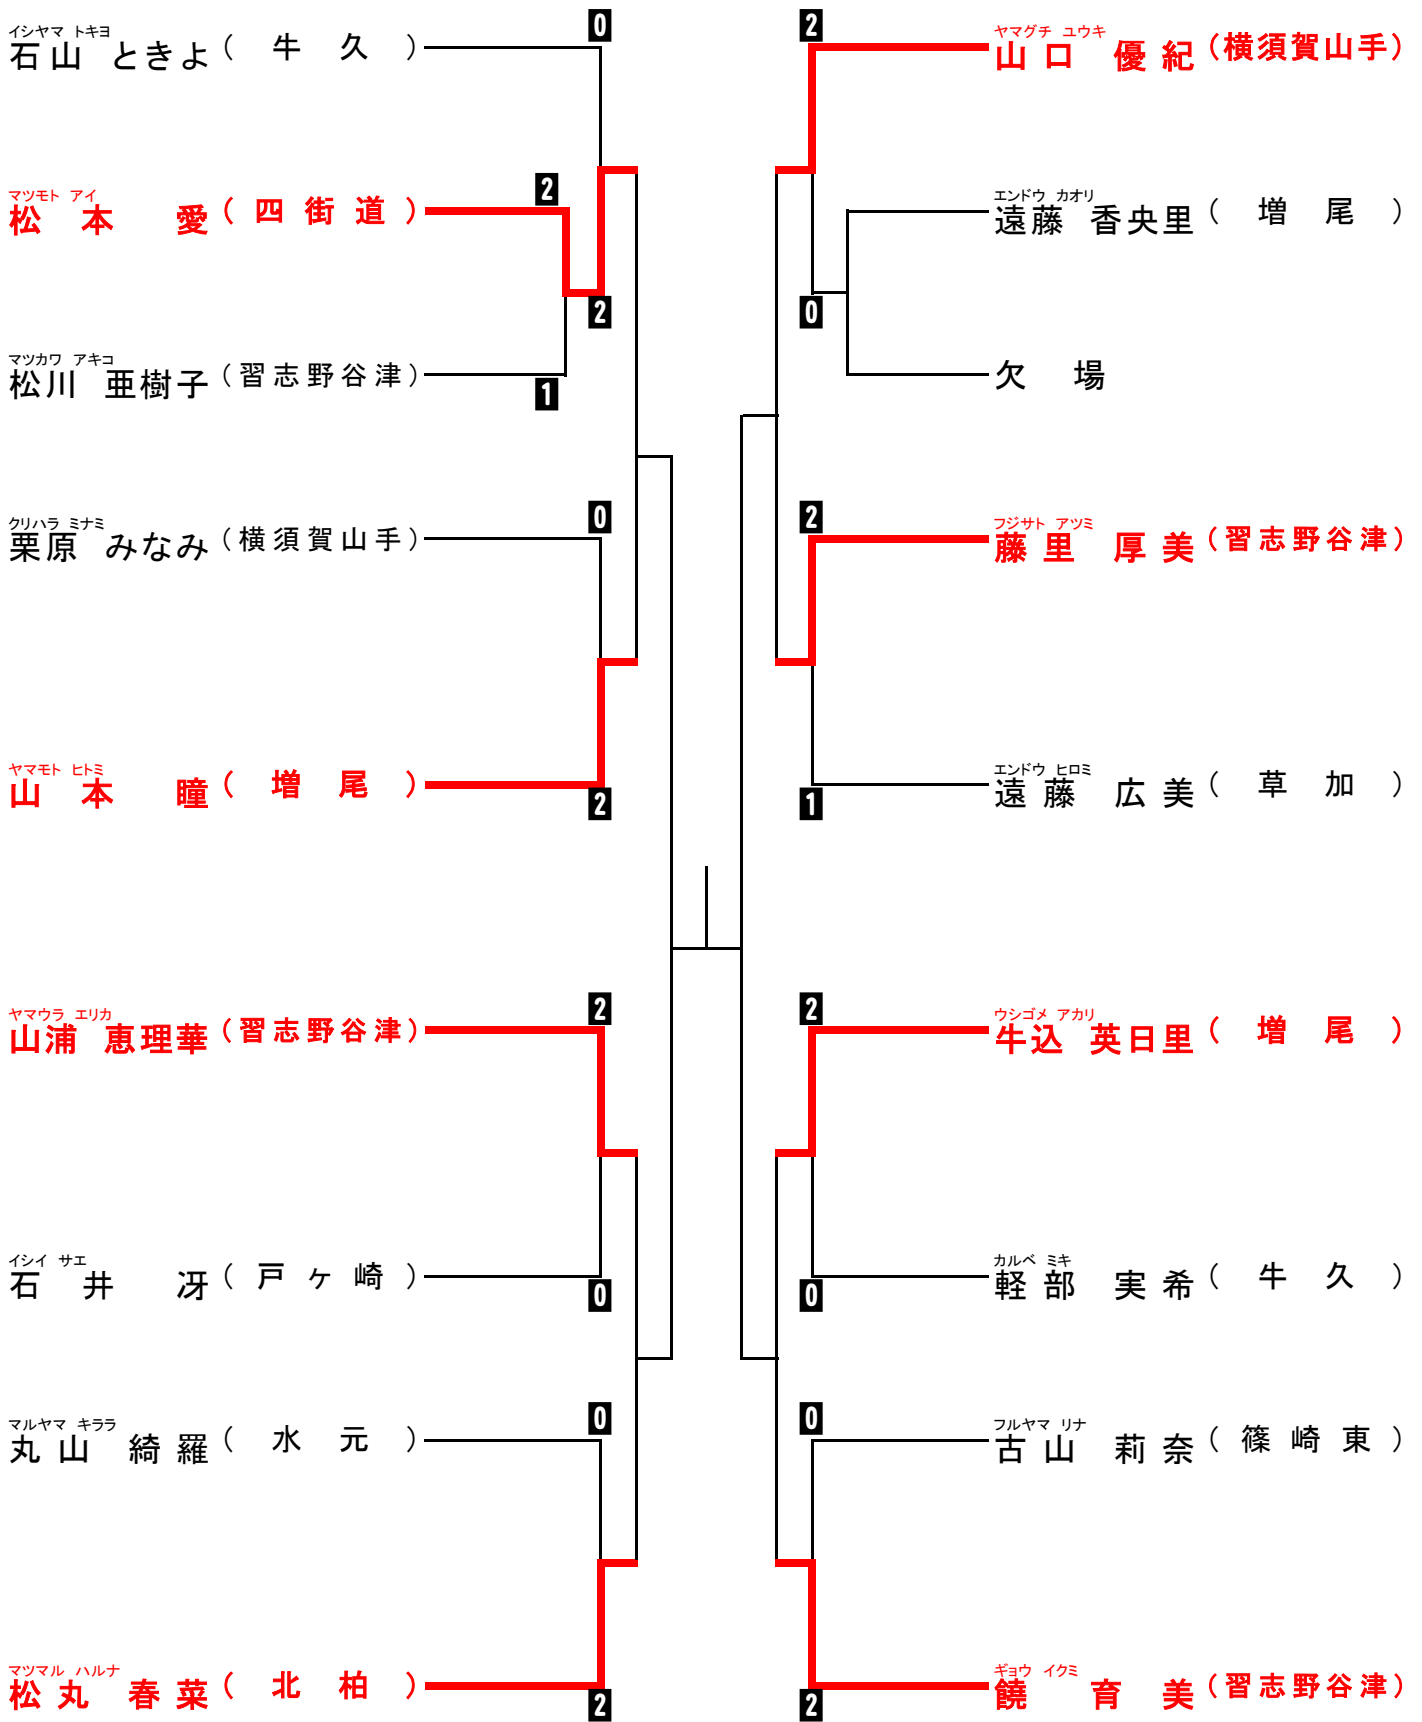

年少(1~2年)の部 寸止め乱取り

年少(3~4年)の部 寸止め乱取り Aブロック

年少(3~4年)の部 寸止め乱取り Bブロック

年少(5~6年)の部 寸止め乱取り Aブロック

年少(5~6年)の部 寸止め乱取り Bブロック

中学の部 寸止め乱取り

高校の部 寸止め乱取り

壮年の部 寸止め乱取り

女子の部 寸止め乱取り

一般(級)の部寸止め乱取り

一般の部寸止め乱取り

一般の部防具乱取り