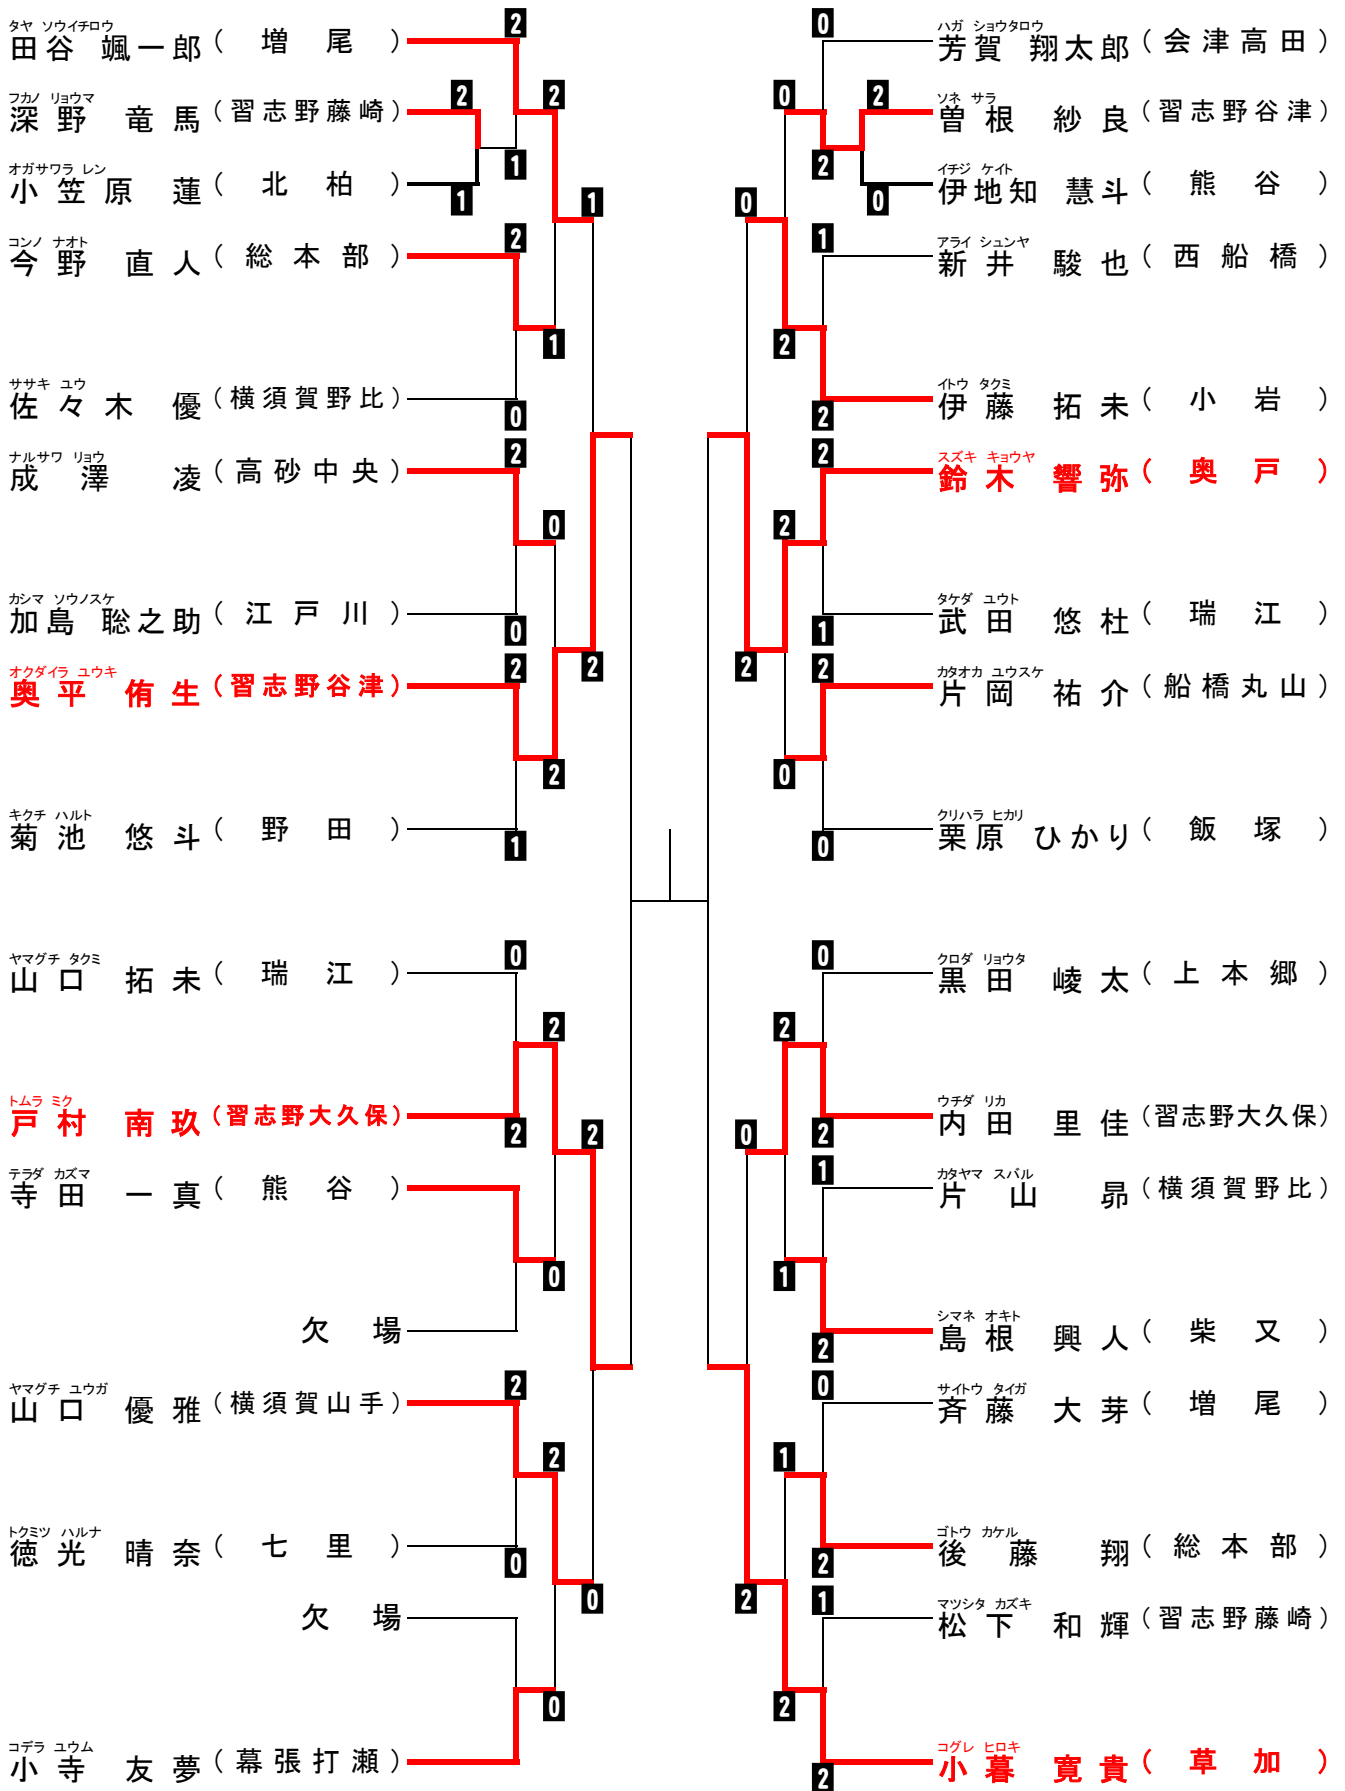

年少(1~2年)の部 寸止め乱取り

年少(3~4年)の部 寸止め乱取り Aブロック

年少(3~4年)の部 寸止め乱取り Bブロック

年少(5~6年)の部 寸止め乱取り Aブロック

年少(5~6年)の部 寸止め乱取り Bブロック

中学の部 寸止め乱取り

高校の部 寸止め乱取り

壮年の部 寸止め乱取り

女子の部 寸止め乱取り

一般(級)の部寸止め乱取り

一般の部寸止め乱取り

一般の部防具乱取り