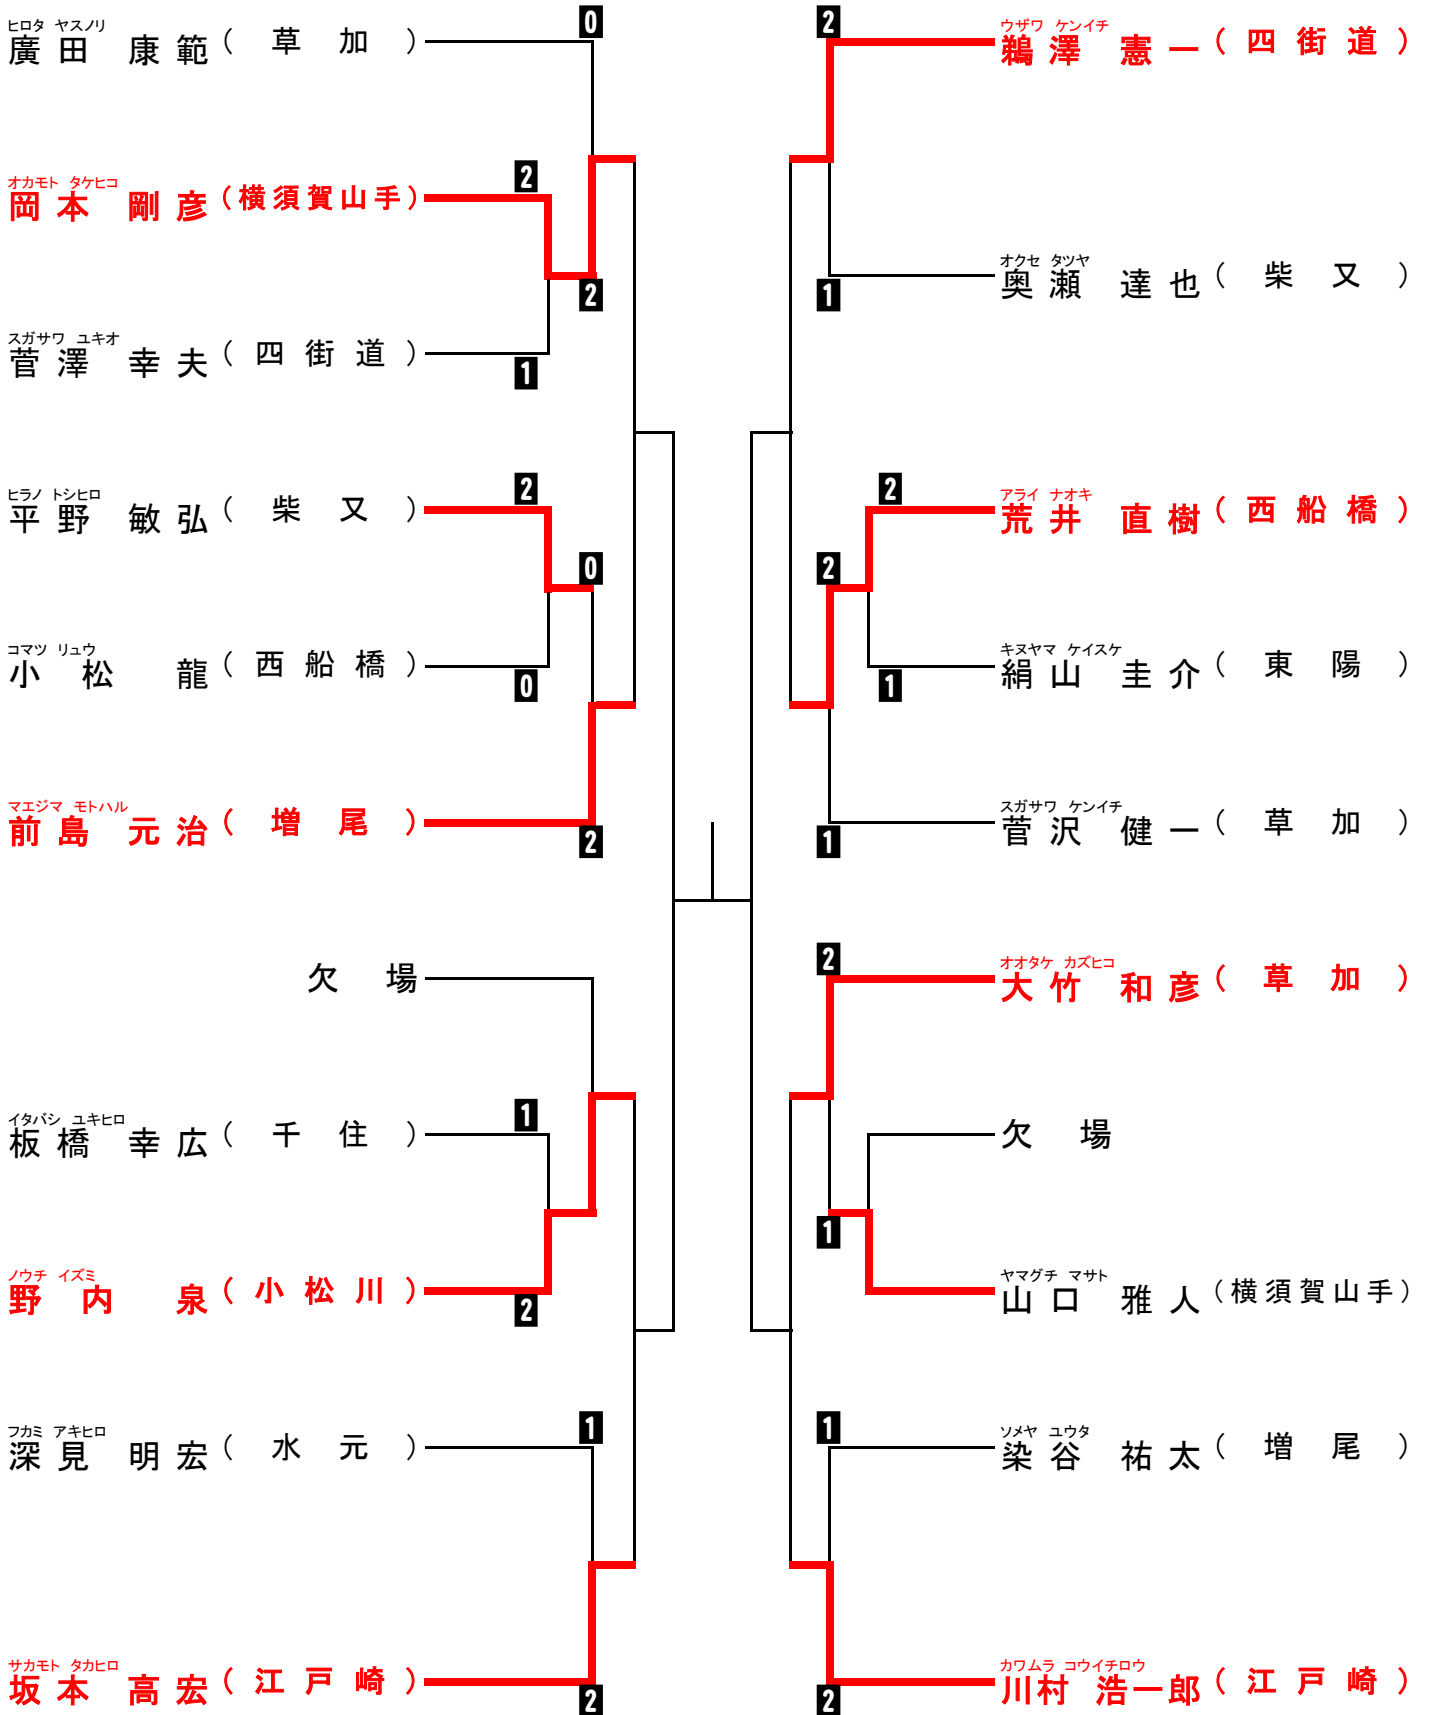

年少(1~2年)の部 寸止め乱取り

年少(3~4年)の部 寸止め乱取り Aブロック

年少(3~4年)の部 寸止め乱取り Bブロック

年少(5~6年)の部 寸止め乱取り Aブロック

年少(5~6年)の部 寸止め乱取り Bブロック

中学の部 寸止め乱取り

高校の部 寸止め乱取り

壮年の部 寸止め乱取り

女子の部 寸止め乱取り

一般(級)の部寸止め乱取り

一般の部寸止め乱取り

一般の部防具乱取り