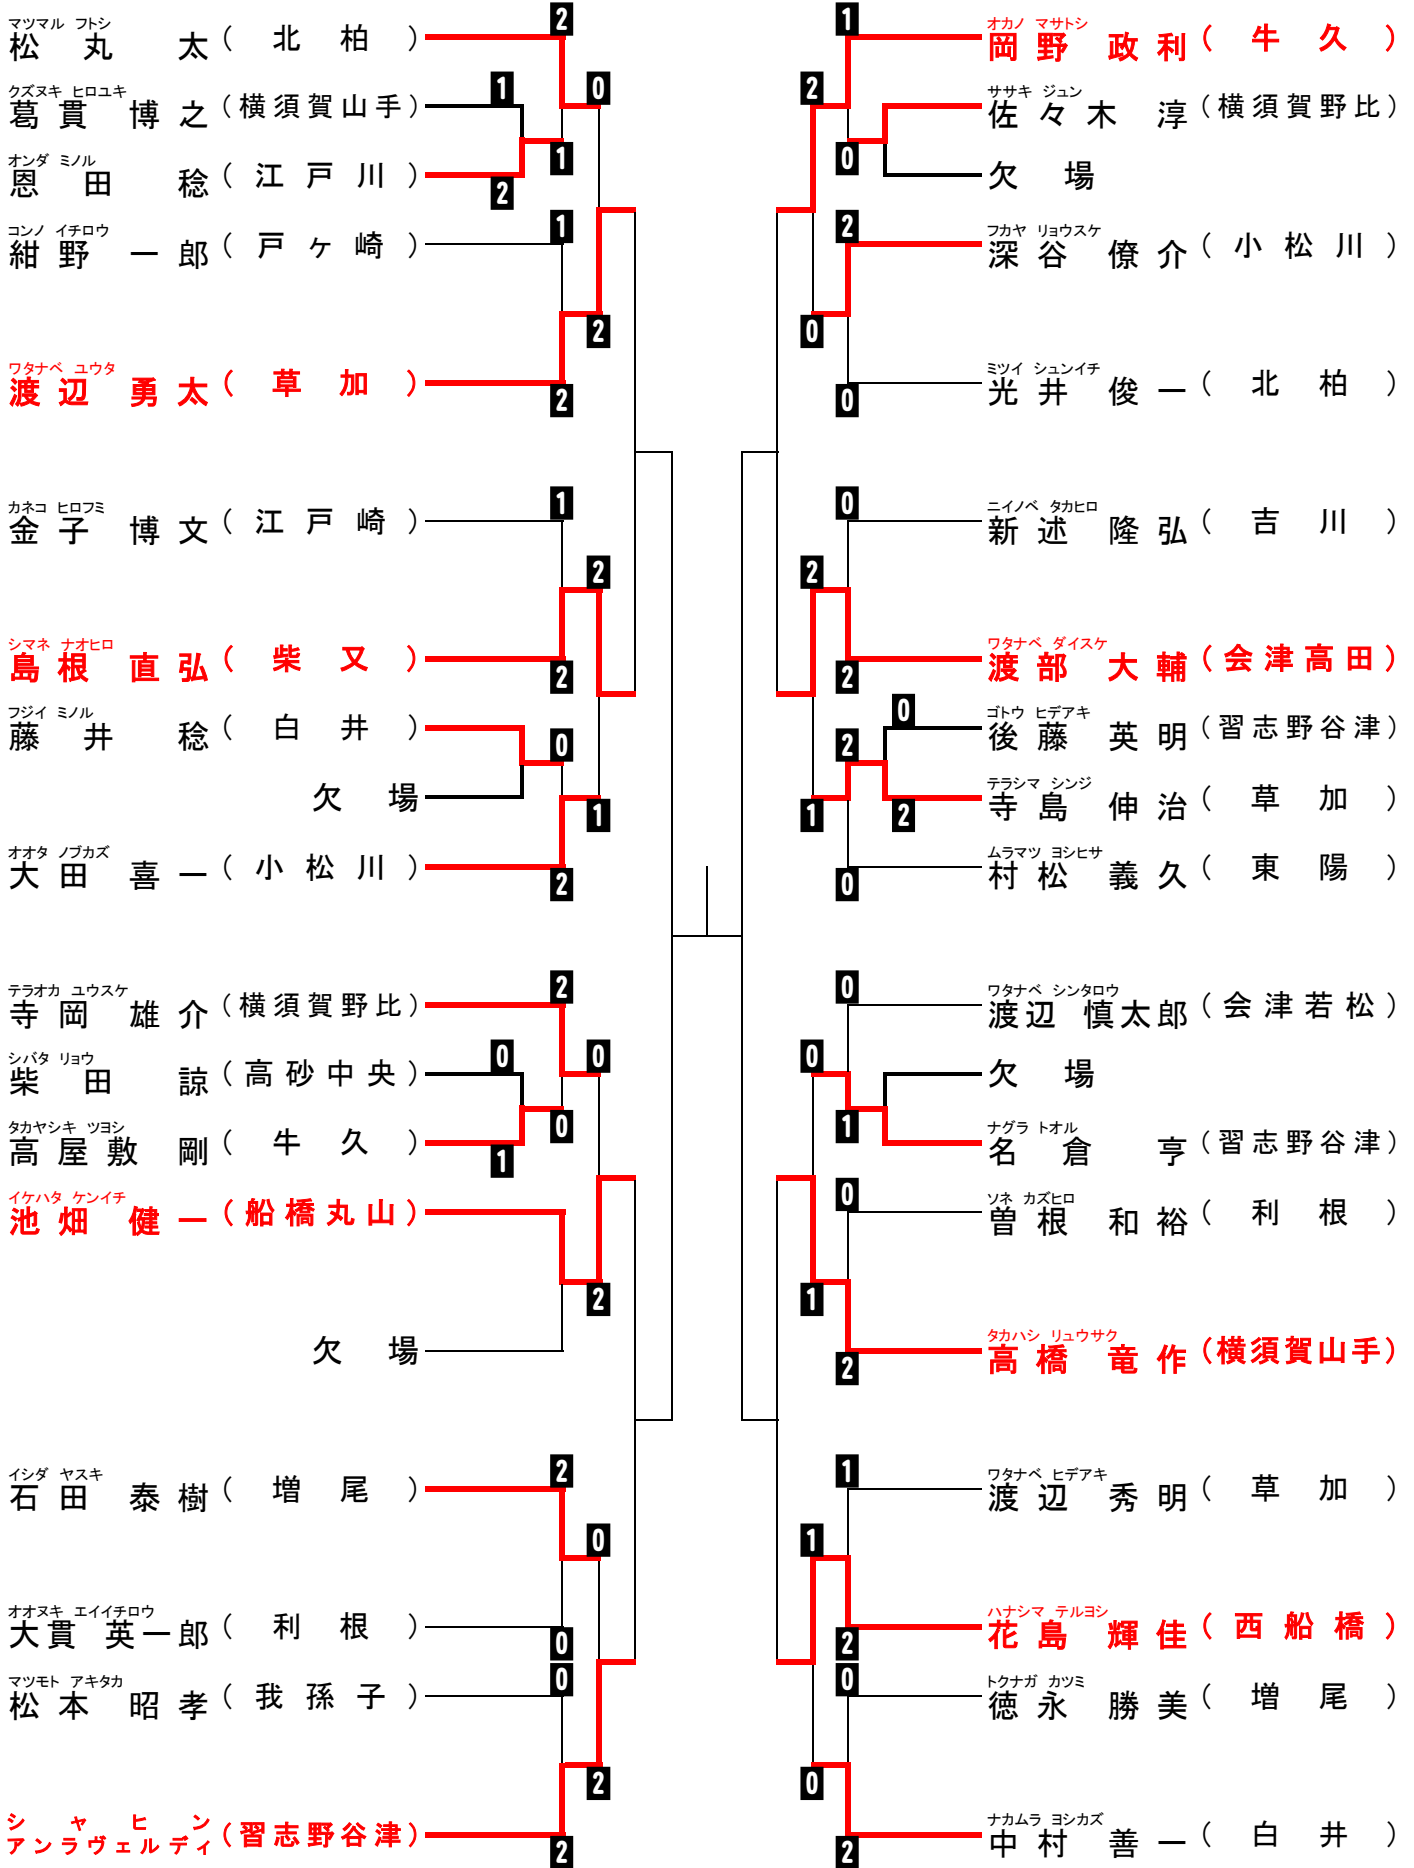

年少(1~2年)の部 寸止め乱取り

年少(3~4年)の部 寸止め乱取り Aブロック

年少(3~4年)の部 寸止め乱取り Bブロック

年少(5~6年)の部 寸止め乱取り Aブロック

年少(5~6年)の部 寸止め乱取り Bブロック

中学の部 寸止め乱取り

高校の部 寸止め乱取り

壮年の部 寸止め乱取り

女子の部 寸止め乱取り

一般(級)の部寸止め乱取り

一般の部寸止め乱取り

一般の部防具乱取り