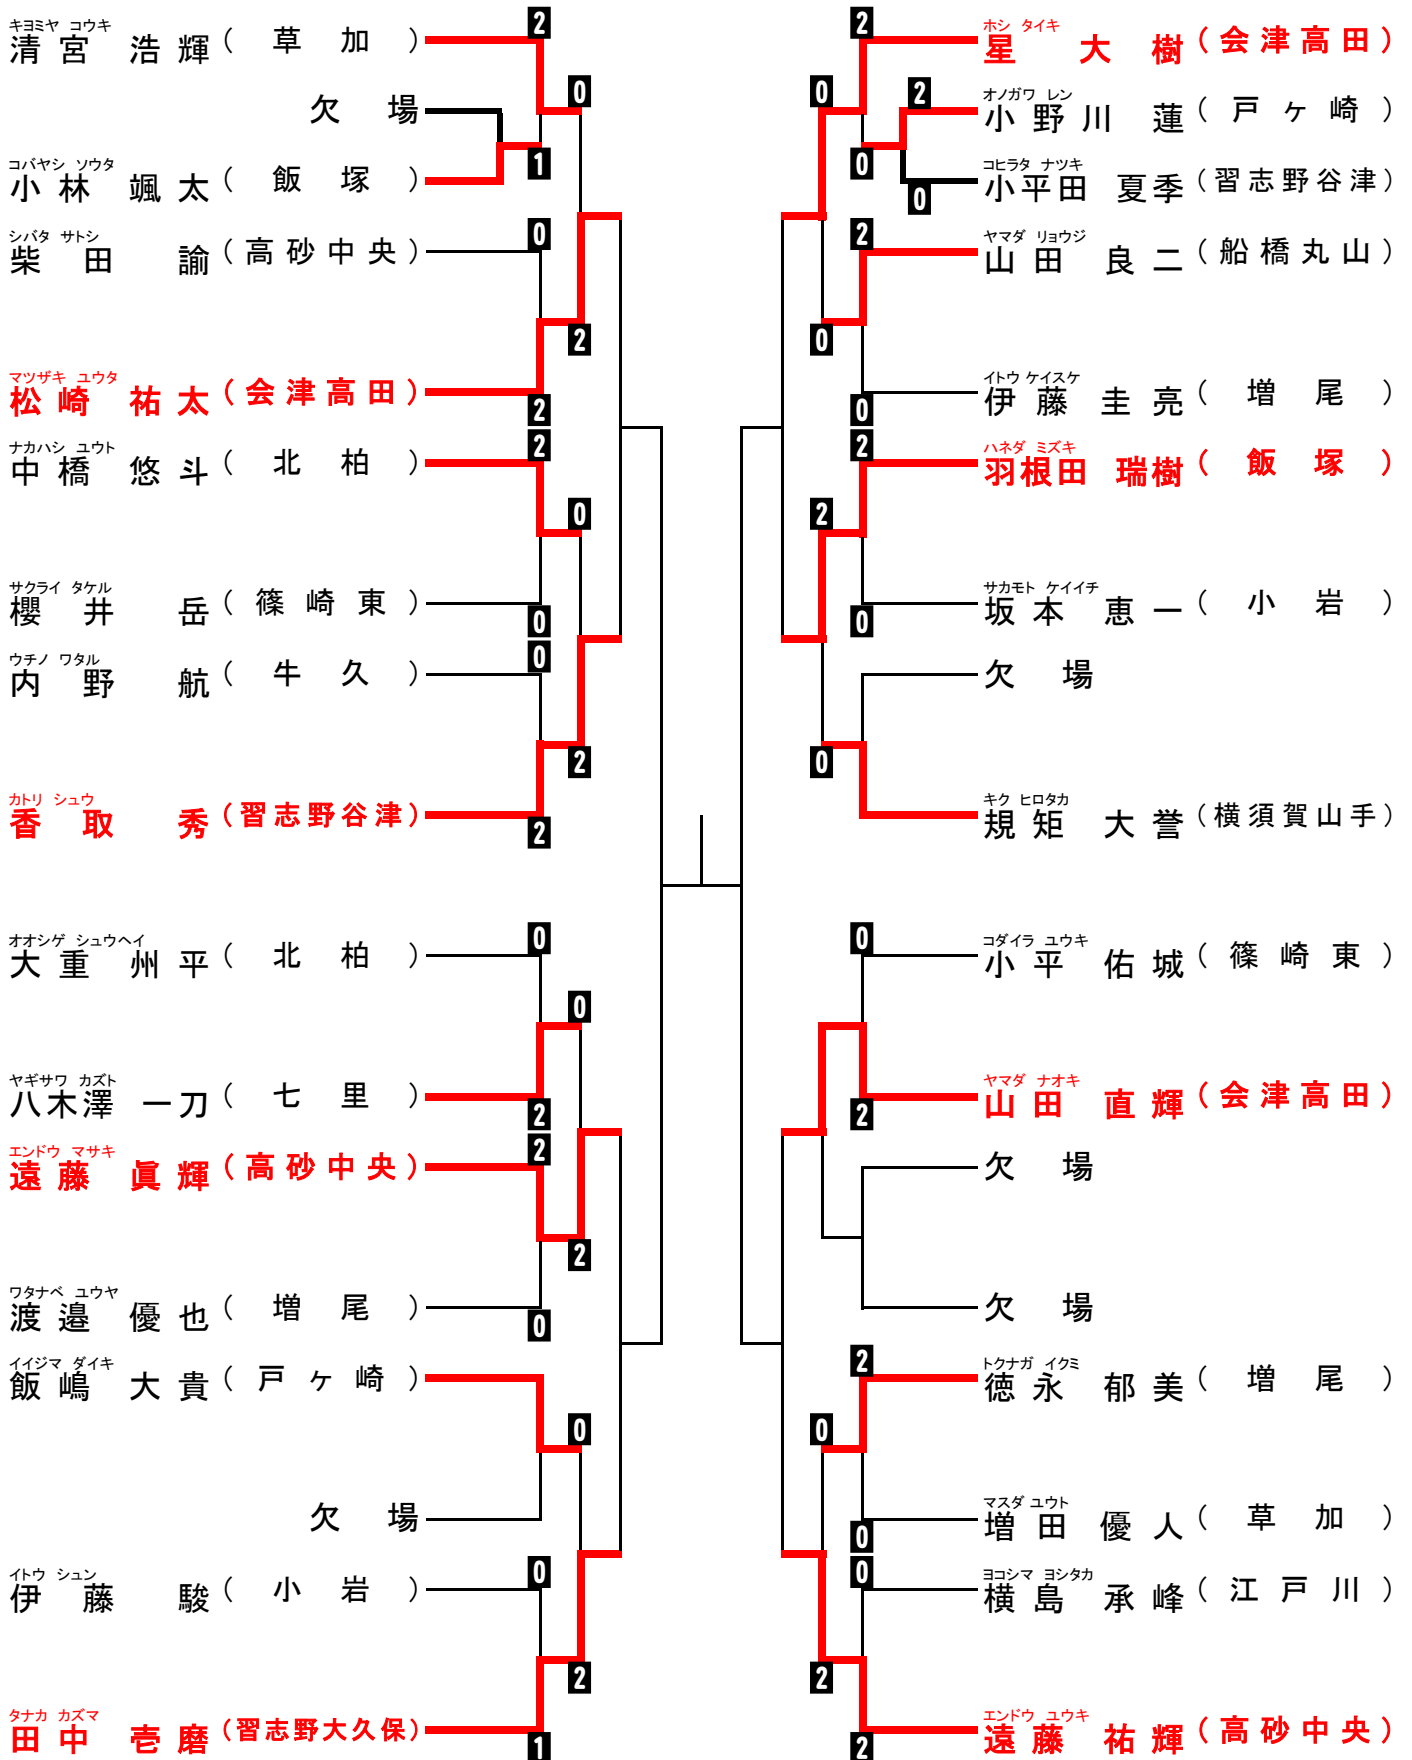

年少(1~2年)の部 寸止め乱取り

年少(3~4年)の部 寸止め乱取り Aブロック

年少(3~4年)の部 寸止め乱取り Bブロック

年少(5~6年)の部 寸止め乱取り Aブロック

年少(5~6年)の部 寸止め乱取り Bブロック

中学の部 寸止め乱取り

高校の部 寸止め乱取り

壮年の部 寸止め乱取り

女子の部 寸止め乱取り

一般(級)の部寸止め乱取り

一般の部寸止め乱取り

一般の部防具乱取り