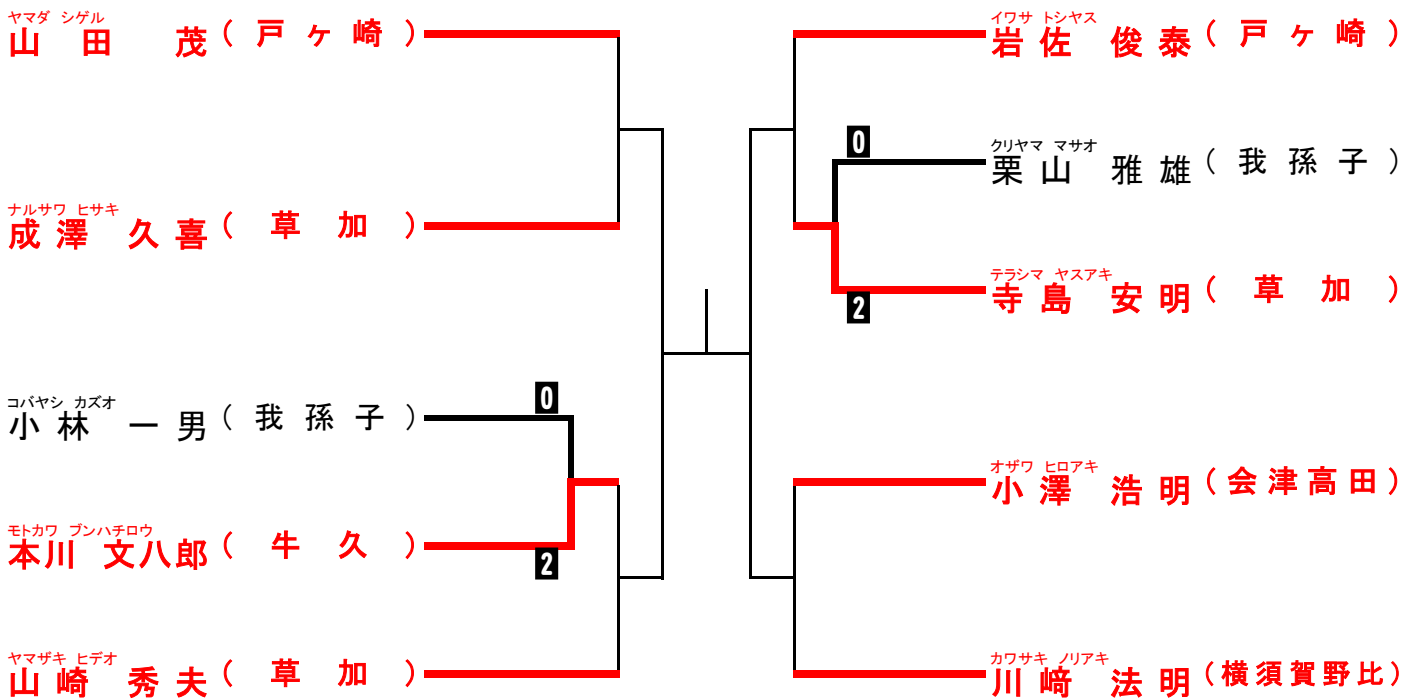

年少(1~2年)の部 寸止め乱取り

年少(3~4年)の部 寸止め乱取り Aブロック

年少(3~4年)の部 寸止め乱取り Bブロック

年少(5~6年)の部 寸止め乱取り Aブロック

年少(5~6年)の部 寸止め乱取り Bブロック

中学の部 寸止め乱取り

高校の部 寸止め乱取り

壮年の部 寸止め乱取り

女子の部 寸止め乱取り

一般(級)の部寸止め乱取り

一般の部寸止め乱取り

一般の部防具乱取り