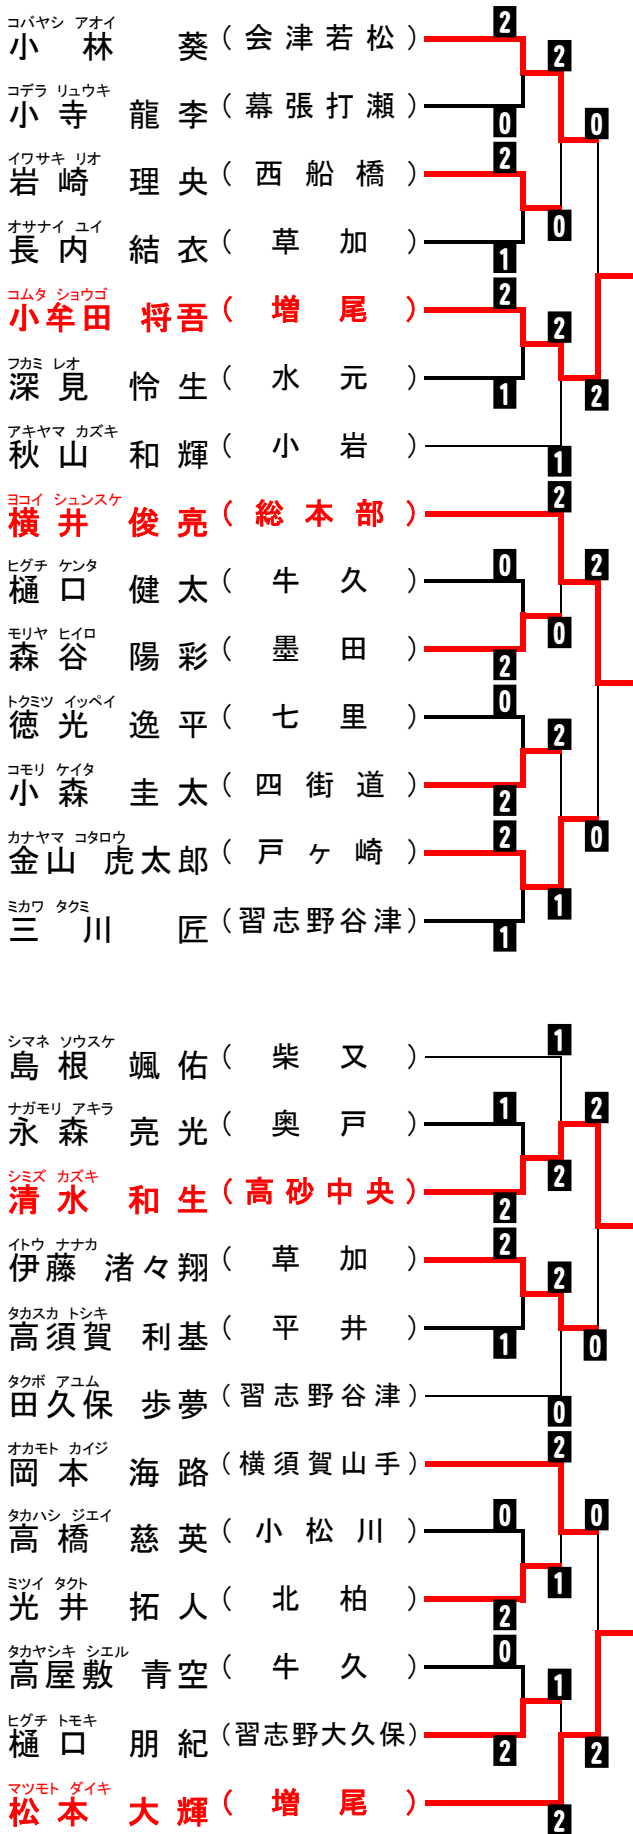

年少(1~2年)の部 寸止め乱取り

年少(3~4年)の部 寸止め乱取り Aブロック

年少(3~4年)の部 寸止め乱取り Bブロック

年少(5~6年)の部 寸止め乱取り Aブロック

年少(5~6年)の部 寸止め乱取り Bブロック

中学の部 寸止め乱取り

高校の部 寸止め乱取り

壮年の部 寸止め乱取り

女子の部 寸止め乱取り

一般(級)の部寸止め乱取り

一般の部寸止め乱取り

一般の部防具乱取り