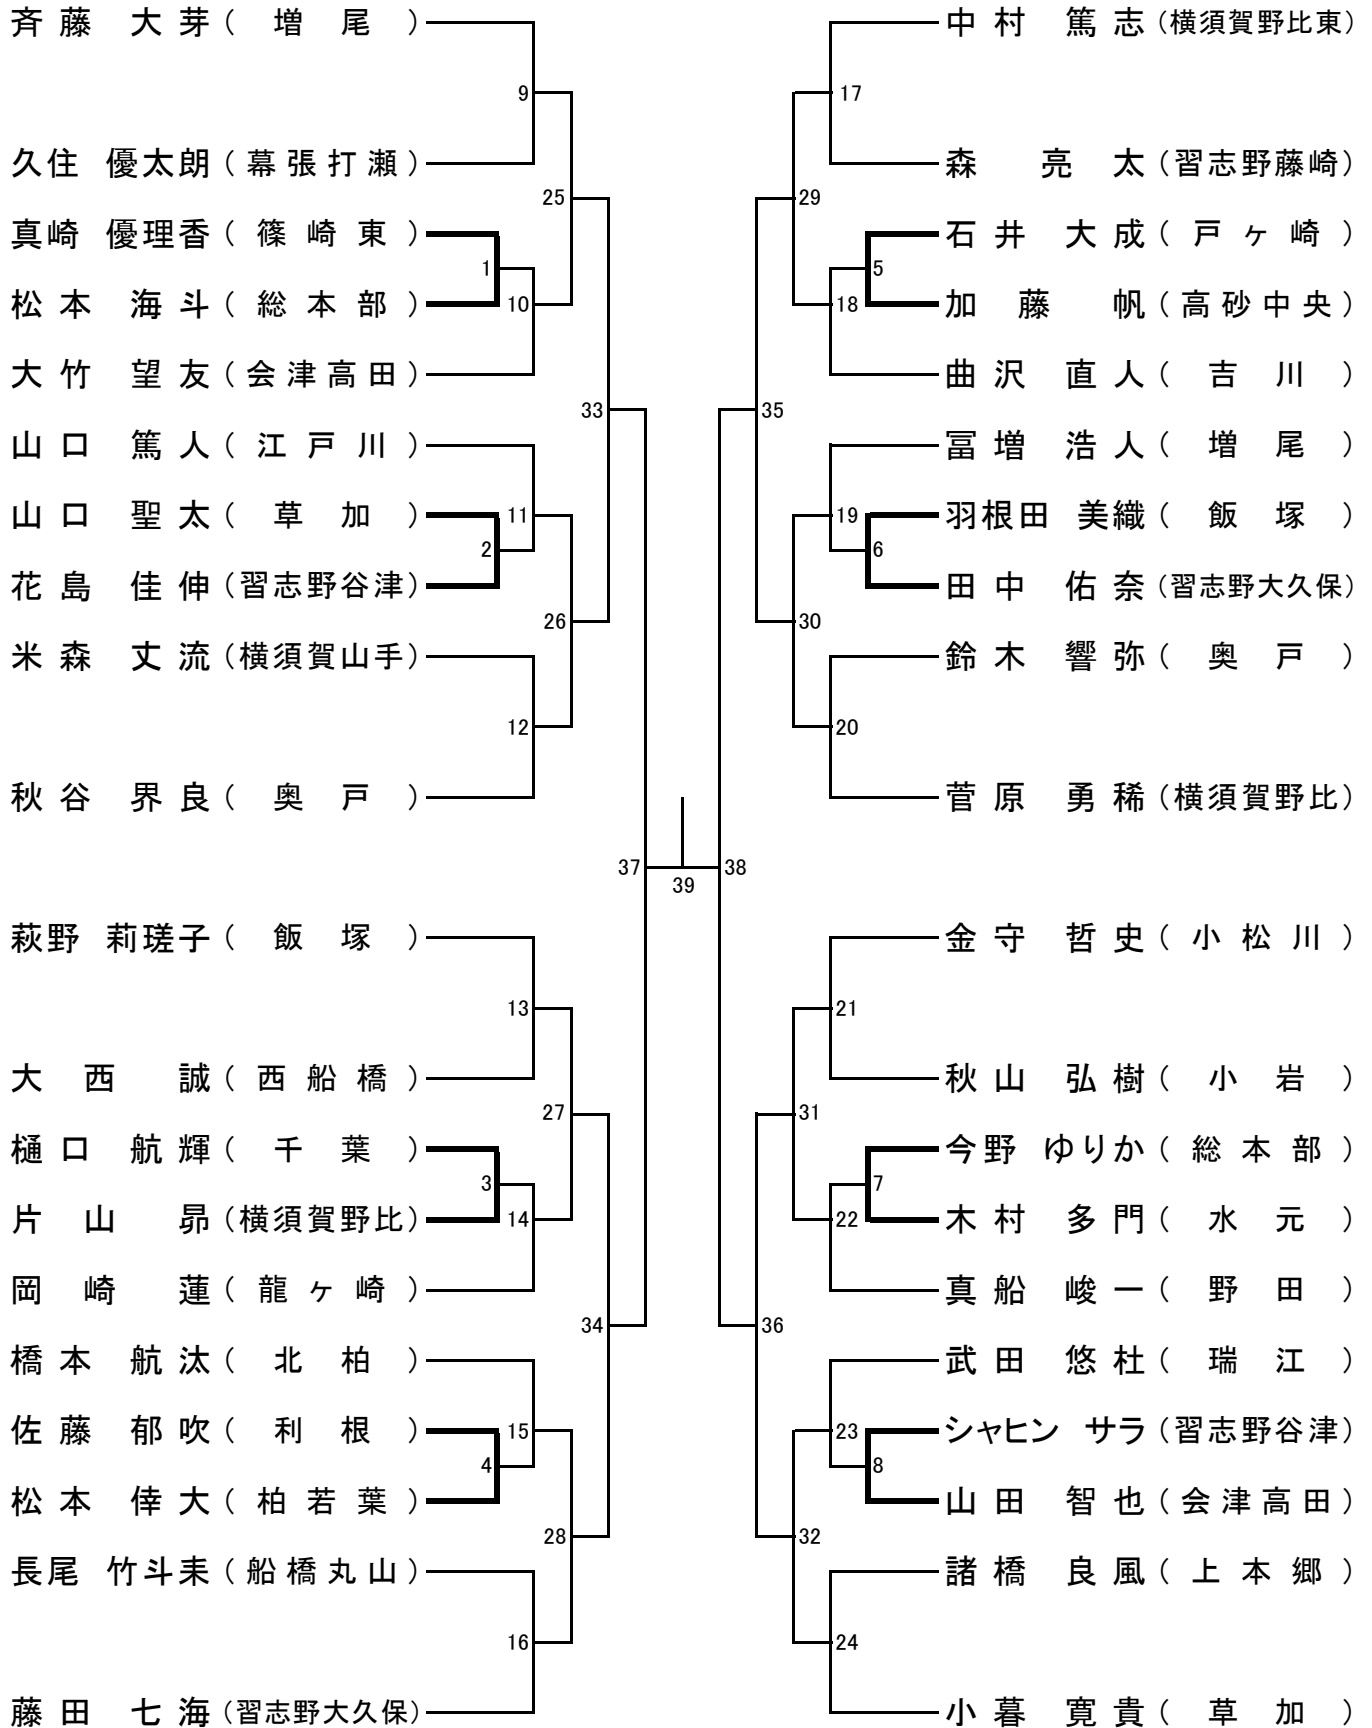

年少(1~2年)の部 寸止め乱取り Aブロック

年少(1~2年)の部 寸止め乱取り Bブロック

年少(3~4年)の部 寸止め乱取り Aブロック

年少(3~4年)の部 寸止め乱取り Bブロック

年少(5~6年)の部 寸止め乱取り Aブロック

年少(5~6年)の部 寸止め乱取り Bブロック

中学の部 寸止め乱取りAブロック

中学の部 寸止め乱取りBブロック

高校の部 寸止め乱取り

壮年の部 寸止め乱取り

女子の部 寸止め乱取り

一般(級)の部寸止め乱取り

一般の部寸止め乱取り

一般の部防具乱取り