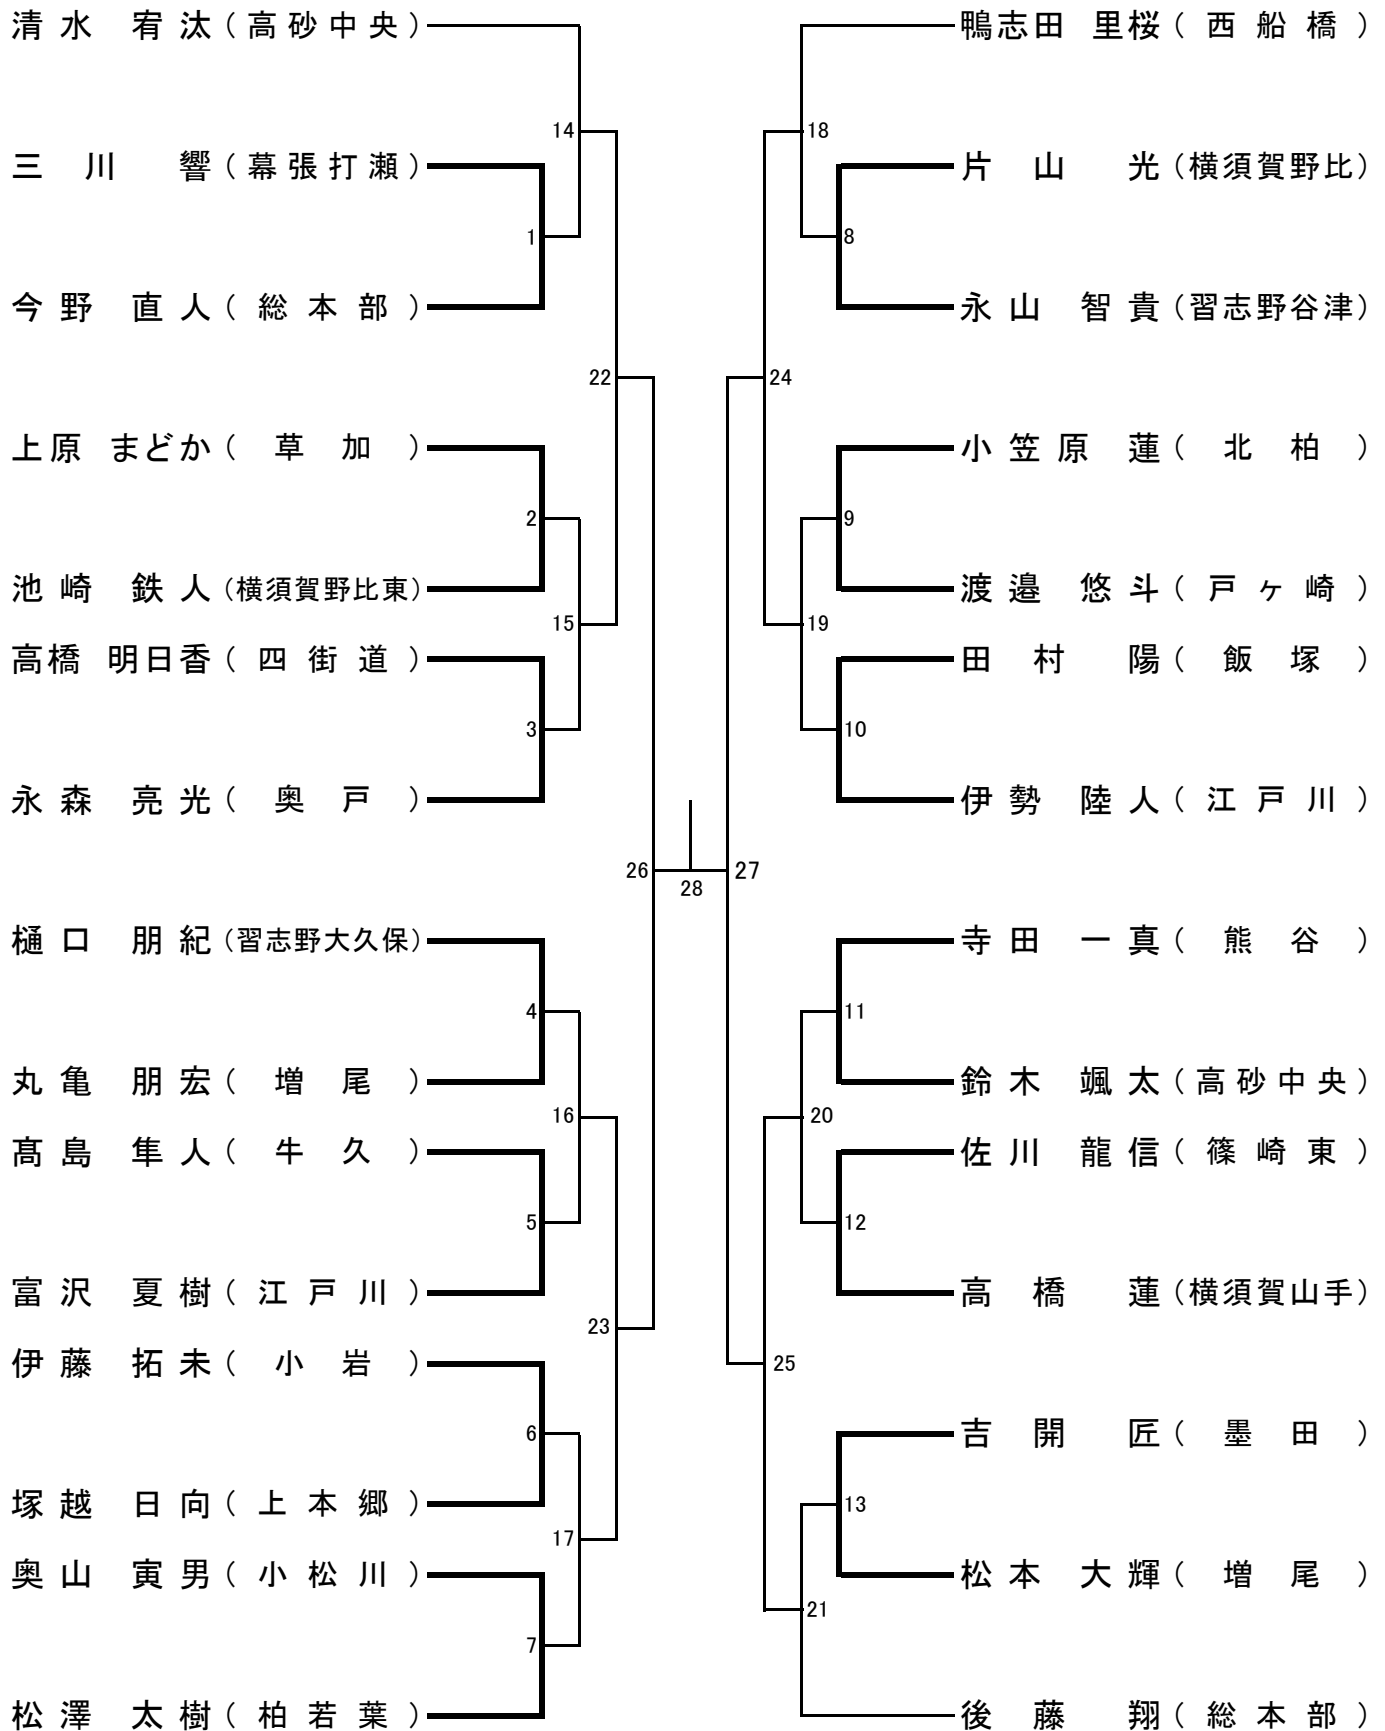

年少(1~2年)の部 寸止め乱取り Aブロック

年少(1~2年)の部 寸止め乱取り Bブロック

年少(3~4年)の部 寸止め乱取り Aブロック

年少(3~4年)の部 寸止め乱取り Bブロック

年少(5~6年)の部 寸止め乱取り Aブロック

年少(5~6年)の部 寸止め乱取り Bブロック

中学の部 寸止め乱取りAブロック

中学の部 寸止め乱取りBブロック

高校の部 寸止め乱取り

壮年の部 寸止め乱取り

女子の部 寸止め乱取り

一般(級)の部寸止め乱取り

一般の部寸止め乱取り

一般の部防具乱取り