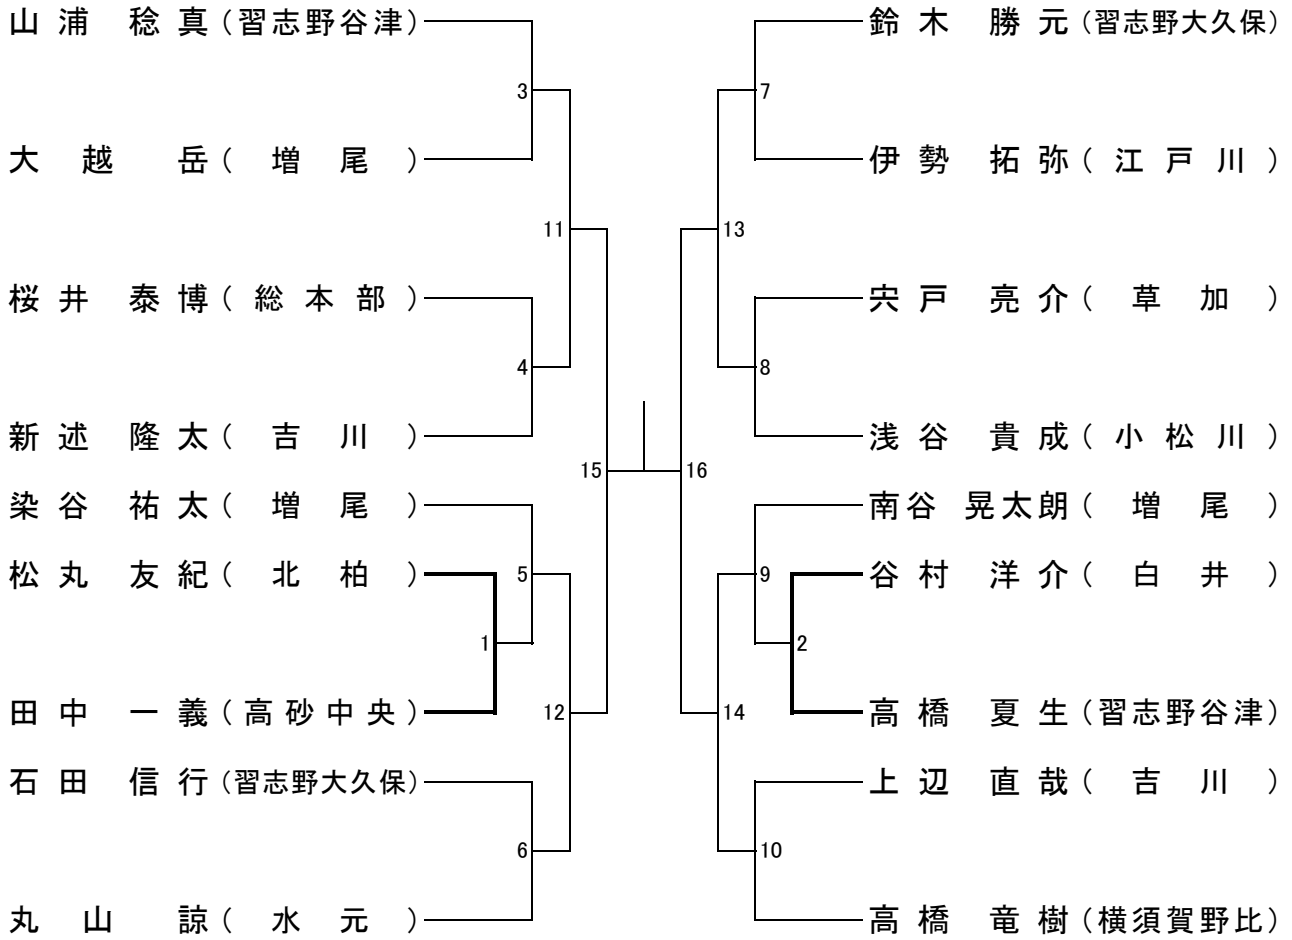

年少(1~2年)の部 寸止め乱取り Aブロック

年少(1~2年)の部 寸止め乱取り Bブロック

年少(3~4年)の部 寸止め乱取り Aブロック

年少(3~4年)の部 寸止め乱取り Bブロック

年少(5~6年)の部 寸止め乱取り Aブロック

年少(5~6年)の部 寸止め乱取り Bブロック

中学の部 寸止め乱取りAブロック

中学の部 寸止め乱取りBブロック

高校の部 寸止め乱取り

壮年の部 寸止め乱取り

女子の部 寸止め乱取り

一般(級)の部寸止め乱取り

一般の部寸止め乱取り

一般の部防具乱取り