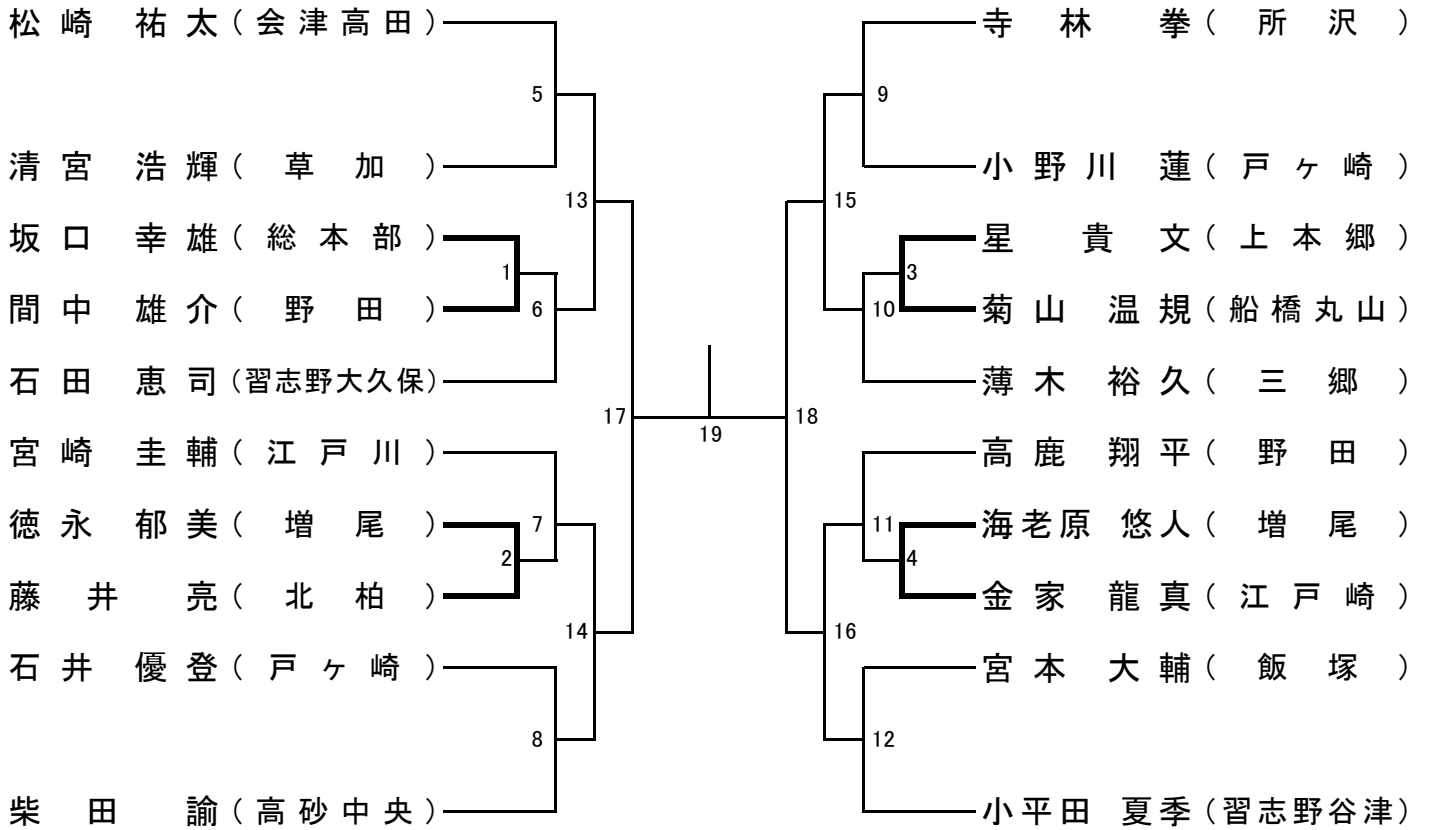

年少(1~2年)の部 寸止め乱取り Aブロック

年少(1~2年)の部 寸止め乱取り Bブロック

年少(3~4年)の部 寸止め乱取り Aブロック

年少(3~4年)の部 寸止め乱取り Bブロック

年少(5~6年)の部 寸止め乱取り Aブロック

年少(5~6年)の部 寸止め乱取り Bブロック

中学の部 寸止め乱取りAブロック

中学の部 寸止め乱取りBブロック

高校の部 寸止め乱取り

壮年の部 寸止め乱取り

女子の部 寸止め乱取り

一般(級)の部寸止め乱取り

一般の部寸止め乱取り

一般の部防具乱取り