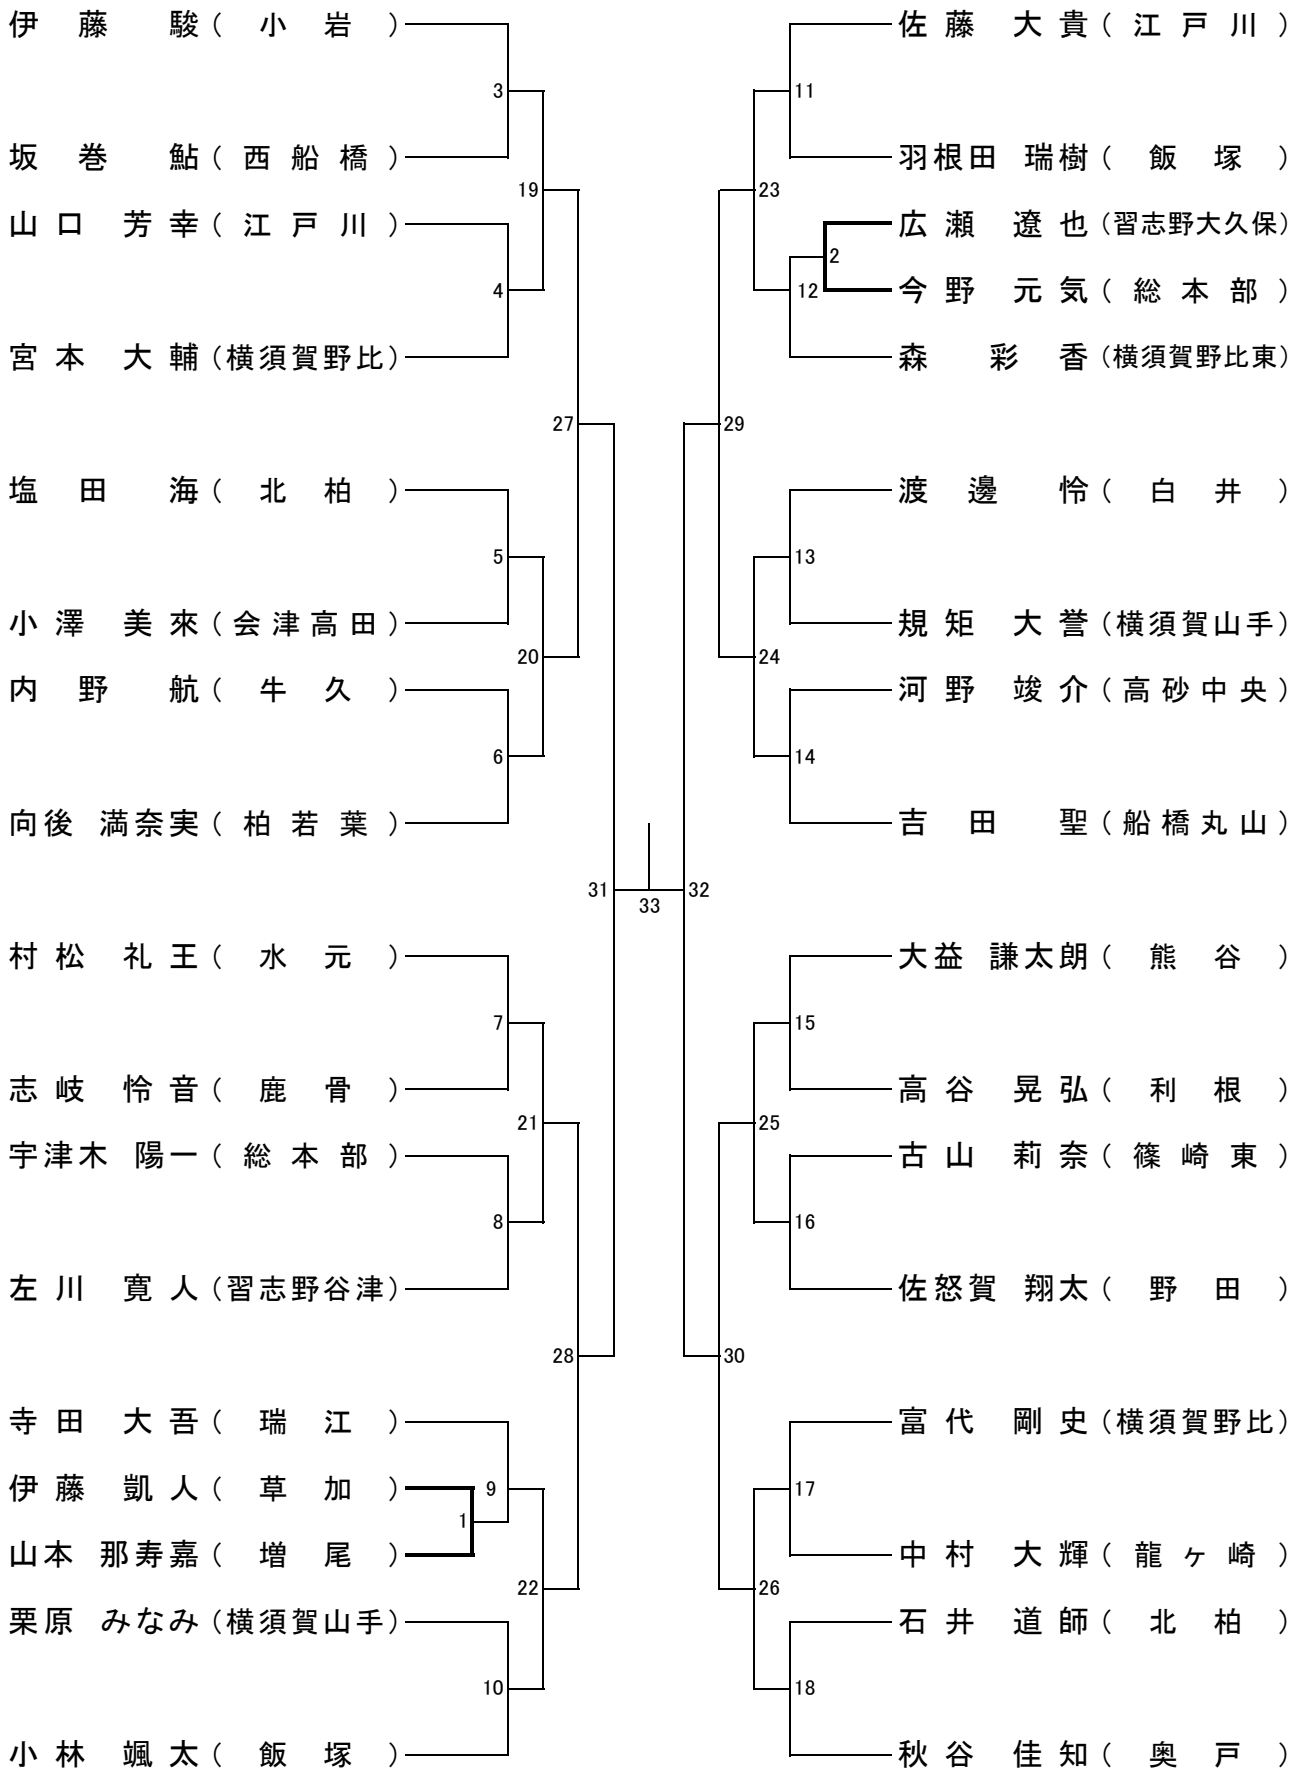

年少(1~2年)の部 寸止め乱取り Aブロック

年少(1~2年)の部 寸止め乱取り Bブロック

年少(3~4年)の部 寸止め乱取り Aブロック

年少(3~4年)の部 寸止め乱取り Bブロック

年少(5~6年)の部 寸止め乱取り Aブロック

年少(5~6年)の部 寸止め乱取り Bブロック

中学の部 寸止め乱取りAブロック

中学の部 寸止め乱取りBブロック

高校の部 寸止め乱取り

壮年の部 寸止め乱取り

女子の部 寸止め乱取り

一般(級)の部寸止め乱取り

一般の部寸止め乱取り

一般の部防具乱取り