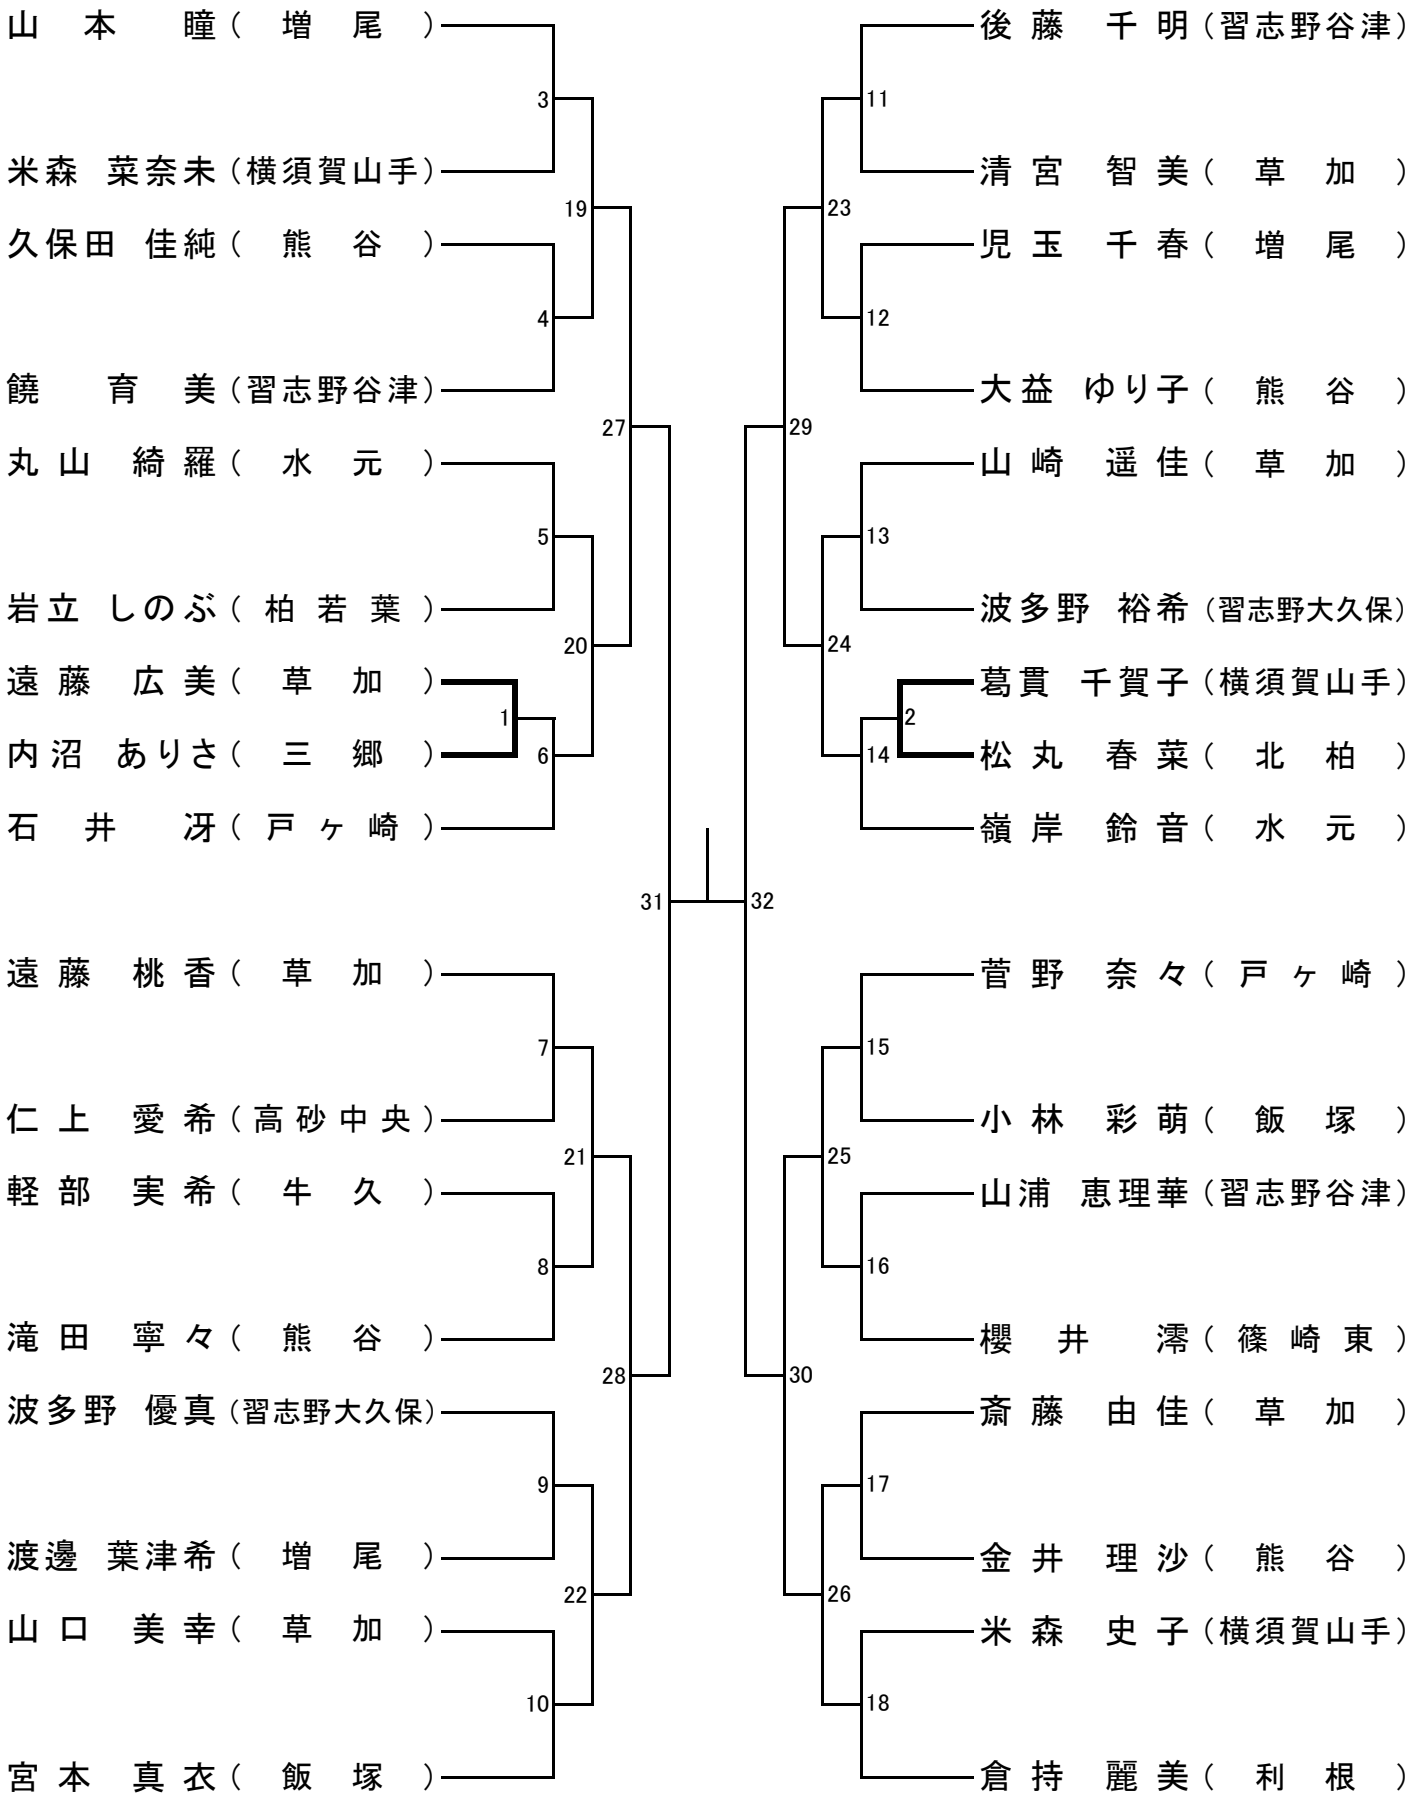

年少(1~2年)の部 寸止め乱取り Aブロック

年少(1~2年)の部 寸止め乱取り Bブロック

年少(3~4年)の部 寸止め乱取り Aブロック

年少(3~4年)の部 寸止め乱取り Bブロック

年少(5~6年)の部 寸止め乱取り Aブロック

年少(5~6年)の部 寸止め乱取り Bブロック

中学の部 寸止め乱取りAブロック

中学の部 寸止め乱取りBブロック

高校の部 寸止め乱取り

壮年の部 寸止め乱取り

女子の部 寸止め乱取り

一般(級)の部寸止め乱取り

一般の部寸止め乱取り

一般の部防具乱取り