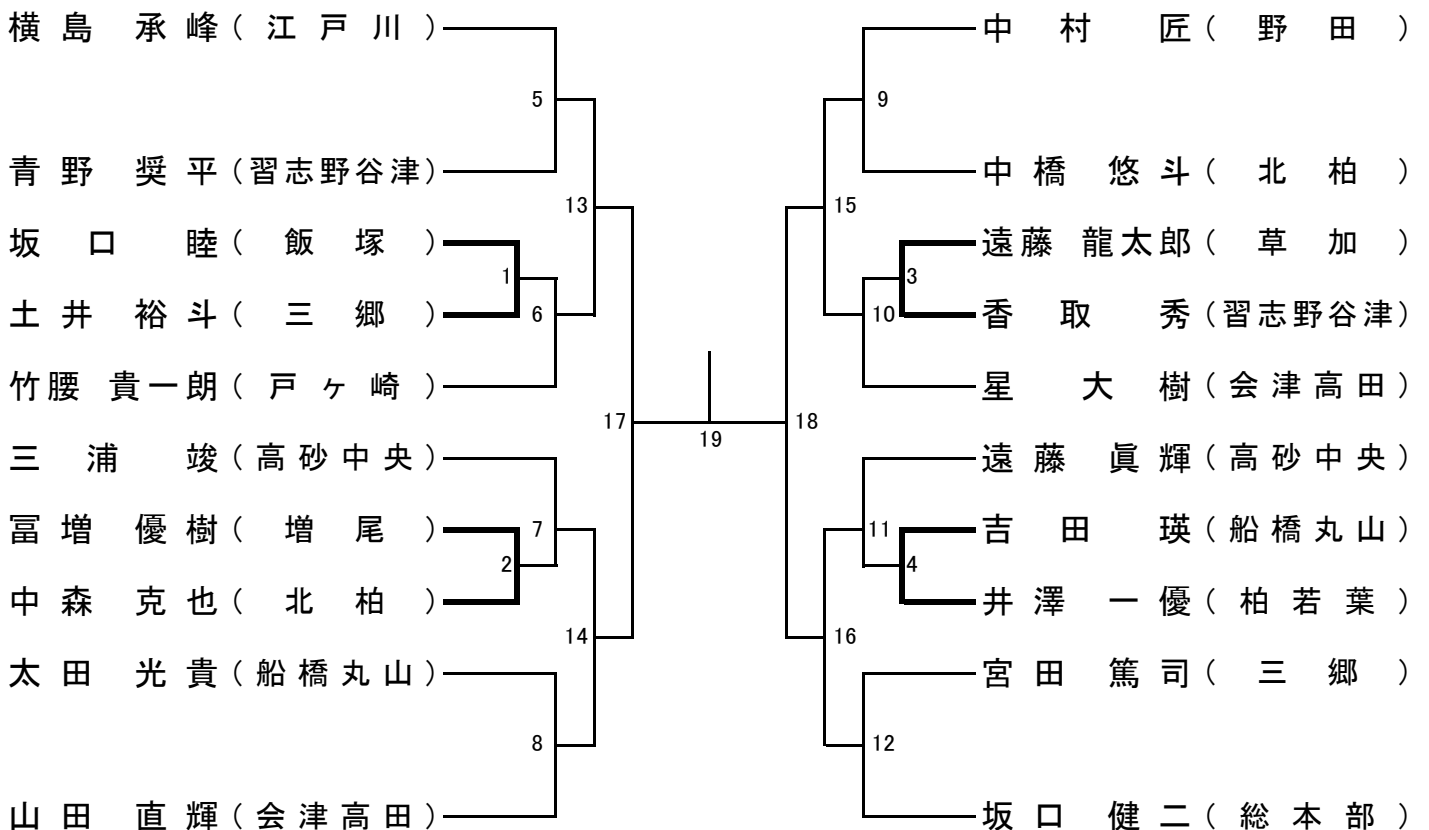

年少(1~2年)の部 寸止め乱取り Aブロック

年少(1~2年)の部 寸止め乱取り Bブロック

年少(3~4年)の部 寸止め乱取り Aブロック

年少(3~4年)の部 寸止め乱取り Bブロック

年少(5~6年)の部 寸止め乱取り Aブロック

年少(5~6年)の部 寸止め乱取り Bブロック

中学の部 寸止め乱取りAブロック

中学の部 寸止め乱取りBブロック

高校の部 寸止め乱取り

壮年の部 寸止め乱取り

女子の部 寸止め乱取り

一般(級)の部寸止め乱取り

一般の部寸止め乱取り

一般の部防具乱取り