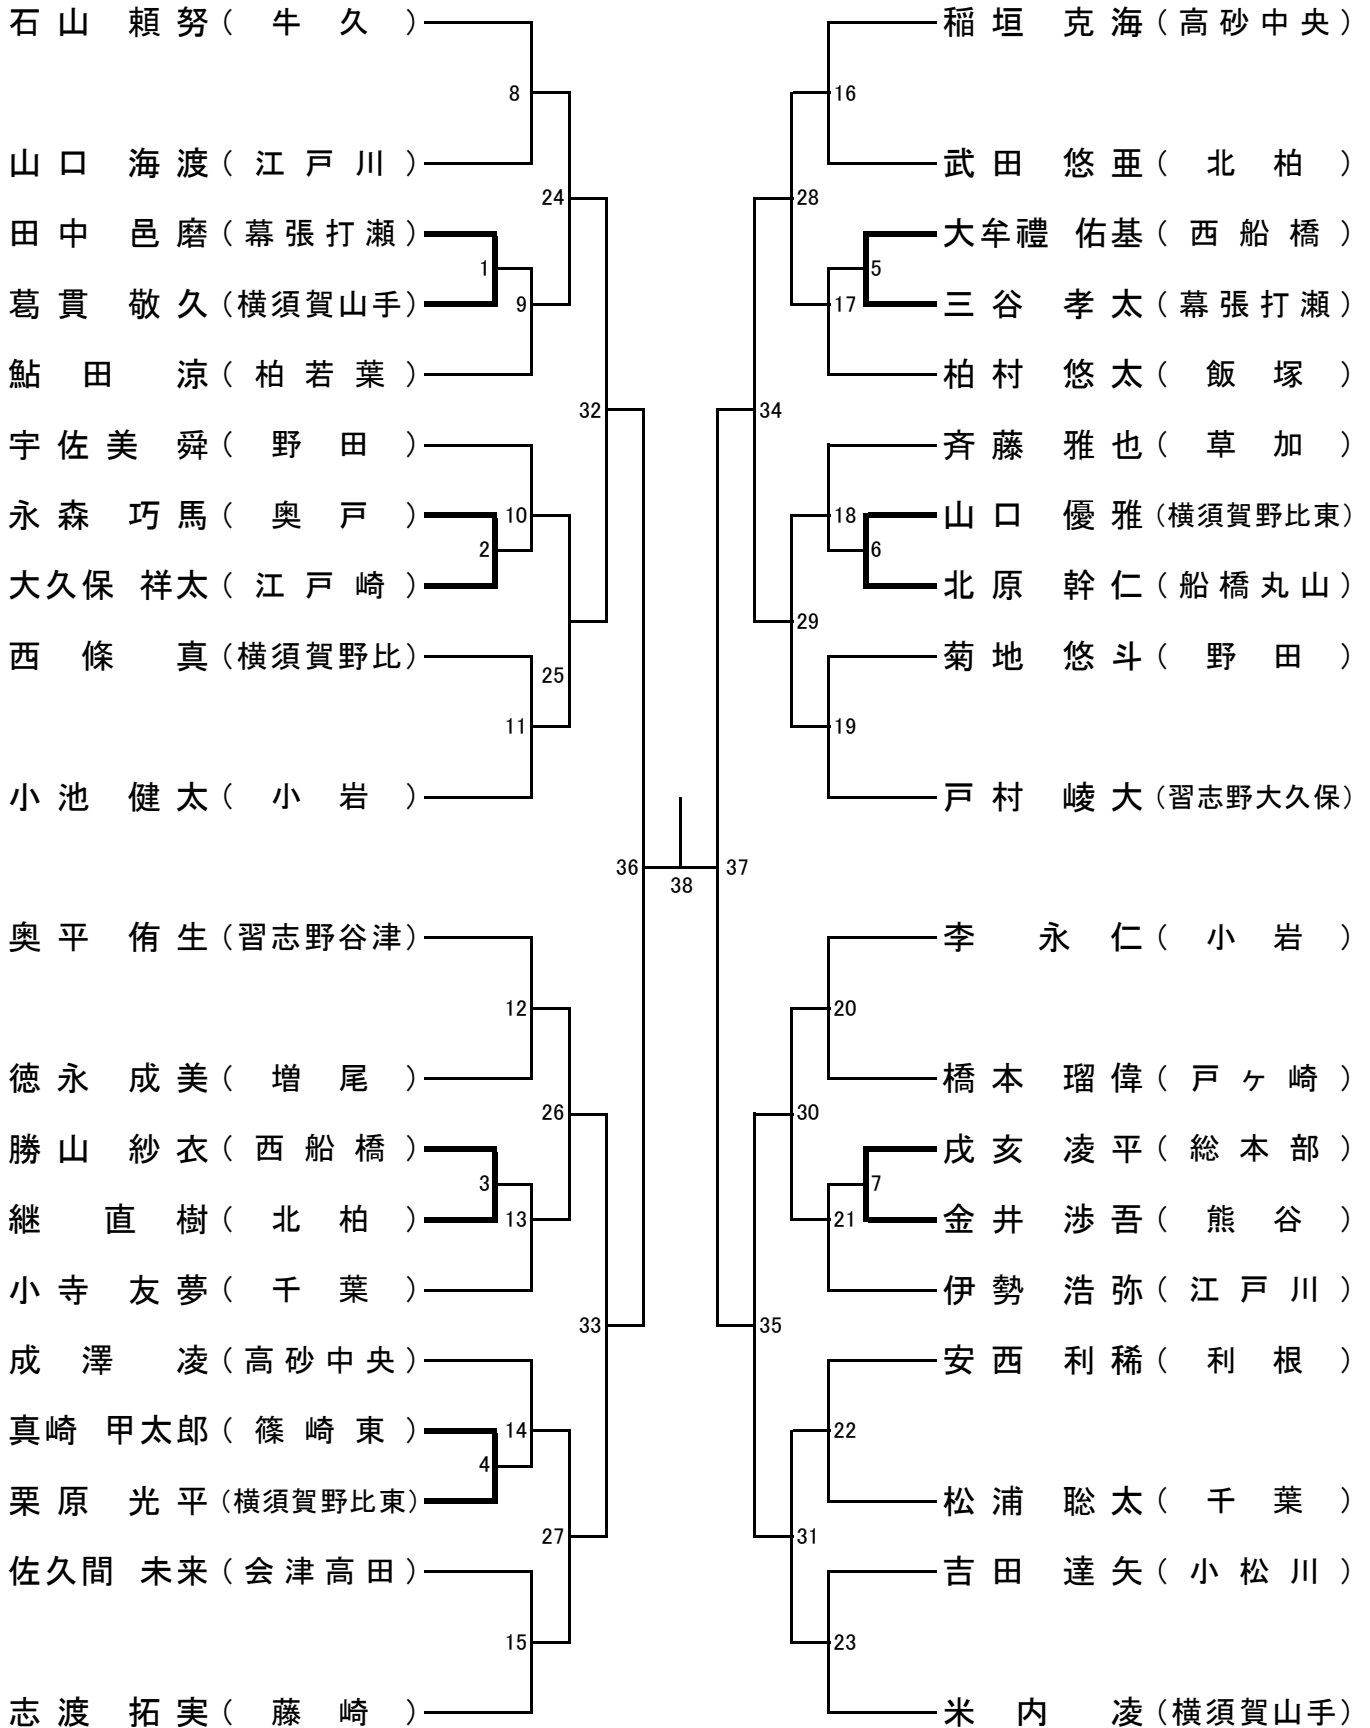

年少(1~2年)の部 寸止め乱取り Aブロック

年少(1~2年)の部 寸止め乱取り Bブロック

年少(3~4年)の部 寸止め乱取り Aブロック

年少(3~4年)の部 寸止め乱取り Bブロック

年少(5~6年)の部 寸止め乱取り Aブロック

年少(5~6年)の部 寸止め乱取り Bブロック

中学の部 寸止め乱取りAブロック

中学の部 寸止め乱取りBブロック

高校の部 寸止め乱取り

壮年の部 寸止め乱取り

女子の部 寸止め乱取り

一般(級)の部寸止め乱取り

一般の部寸止め乱取り

一般の部防具乱取り