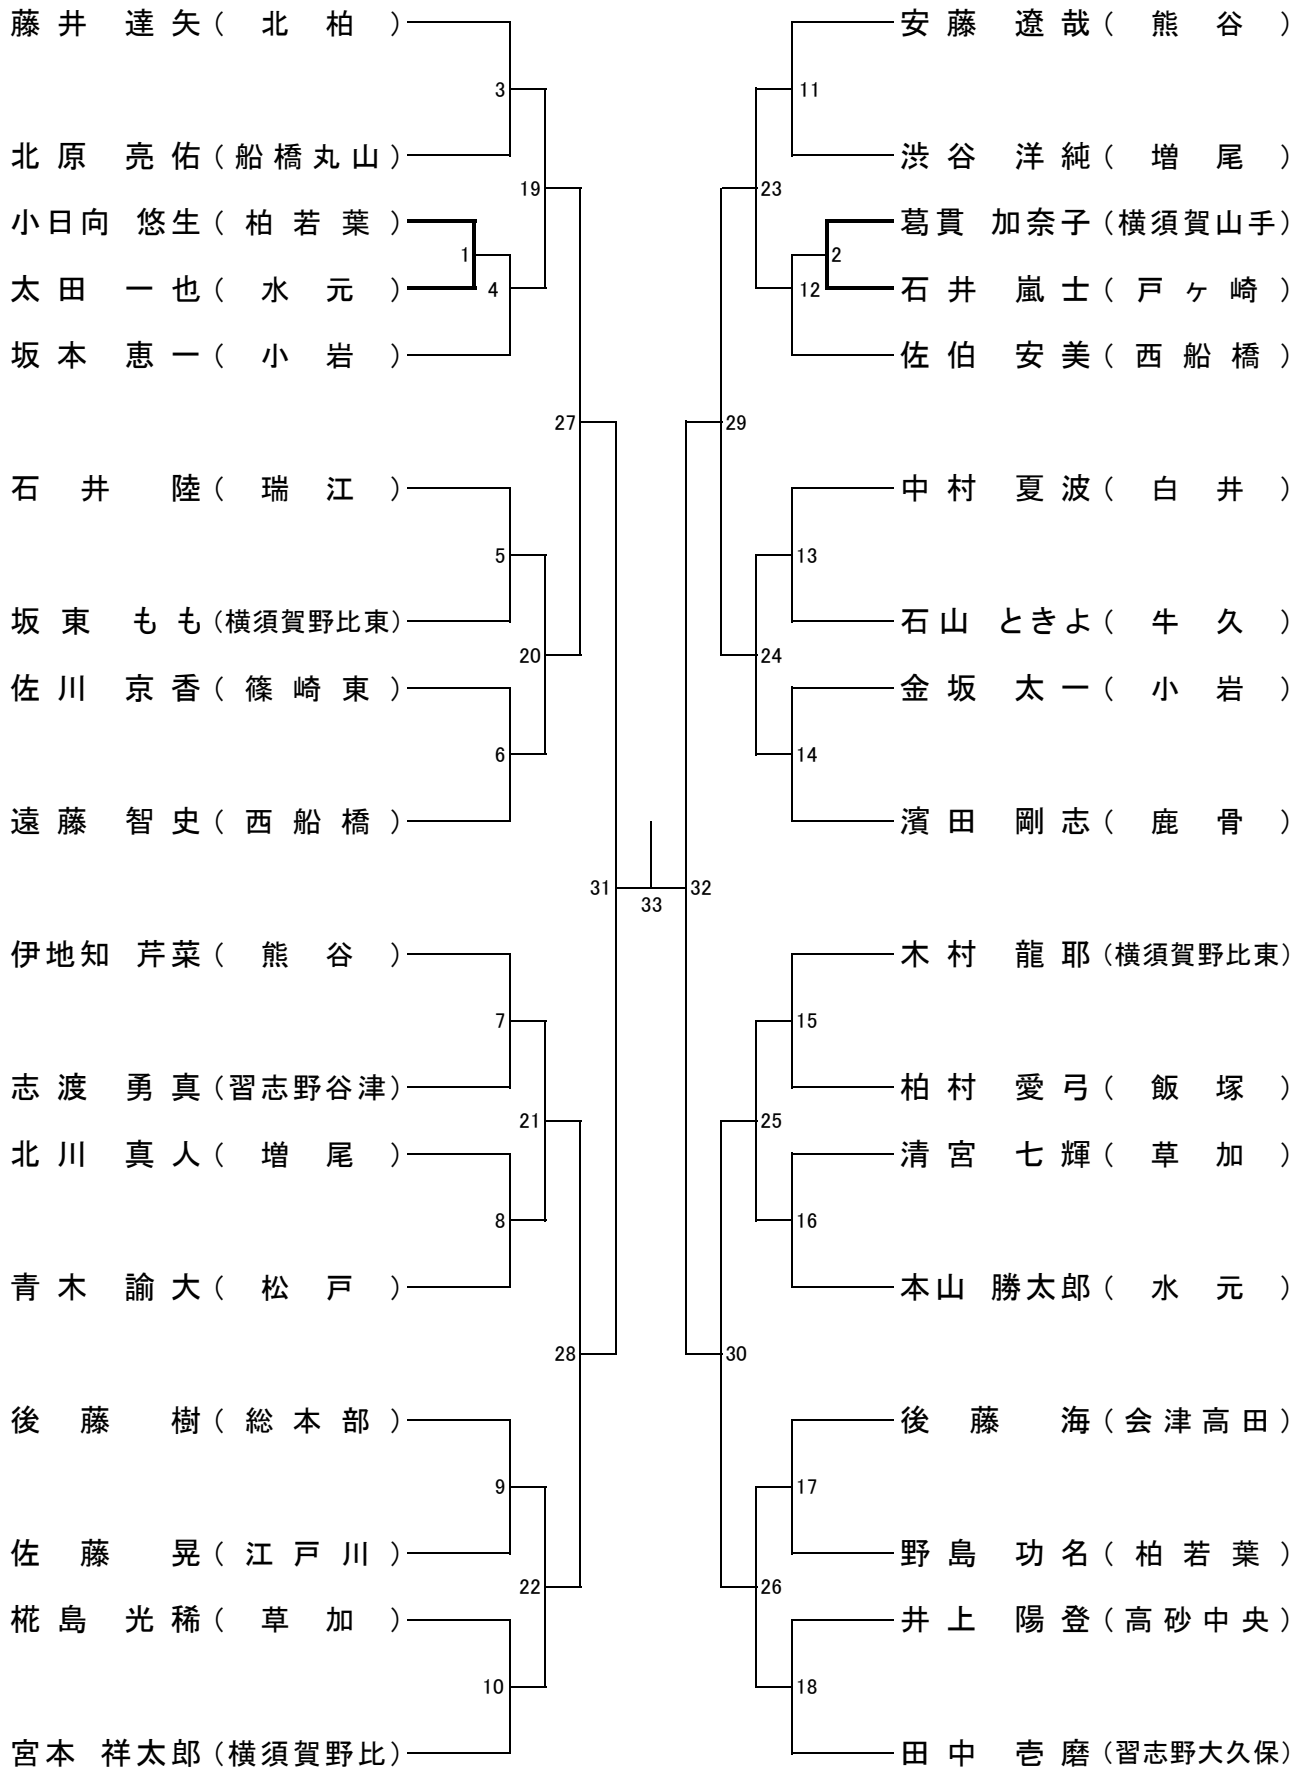

年少(1~2年)の部 寸止め乱取り Aブロック

年少(1~2年)の部 寸止め乱取り Bブロック

年少(3~4年)の部 寸止め乱取り Aブロック

年少(3~4年)の部 寸止め乱取り Bブロック

年少(5~6年)の部 寸止め乱取り Aブロック

年少(5~6年)の部 寸止め乱取り Bブロック

中学の部 寸止め乱取りAブロック

中学の部 寸止め乱取りBブロック

高校の部 寸止め乱取り

壮年の部 寸止め乱取り

女子の部 寸止め乱取り

一般(級)の部寸止め乱取り

一般の部寸止め乱取り

一般の部防具乱取り