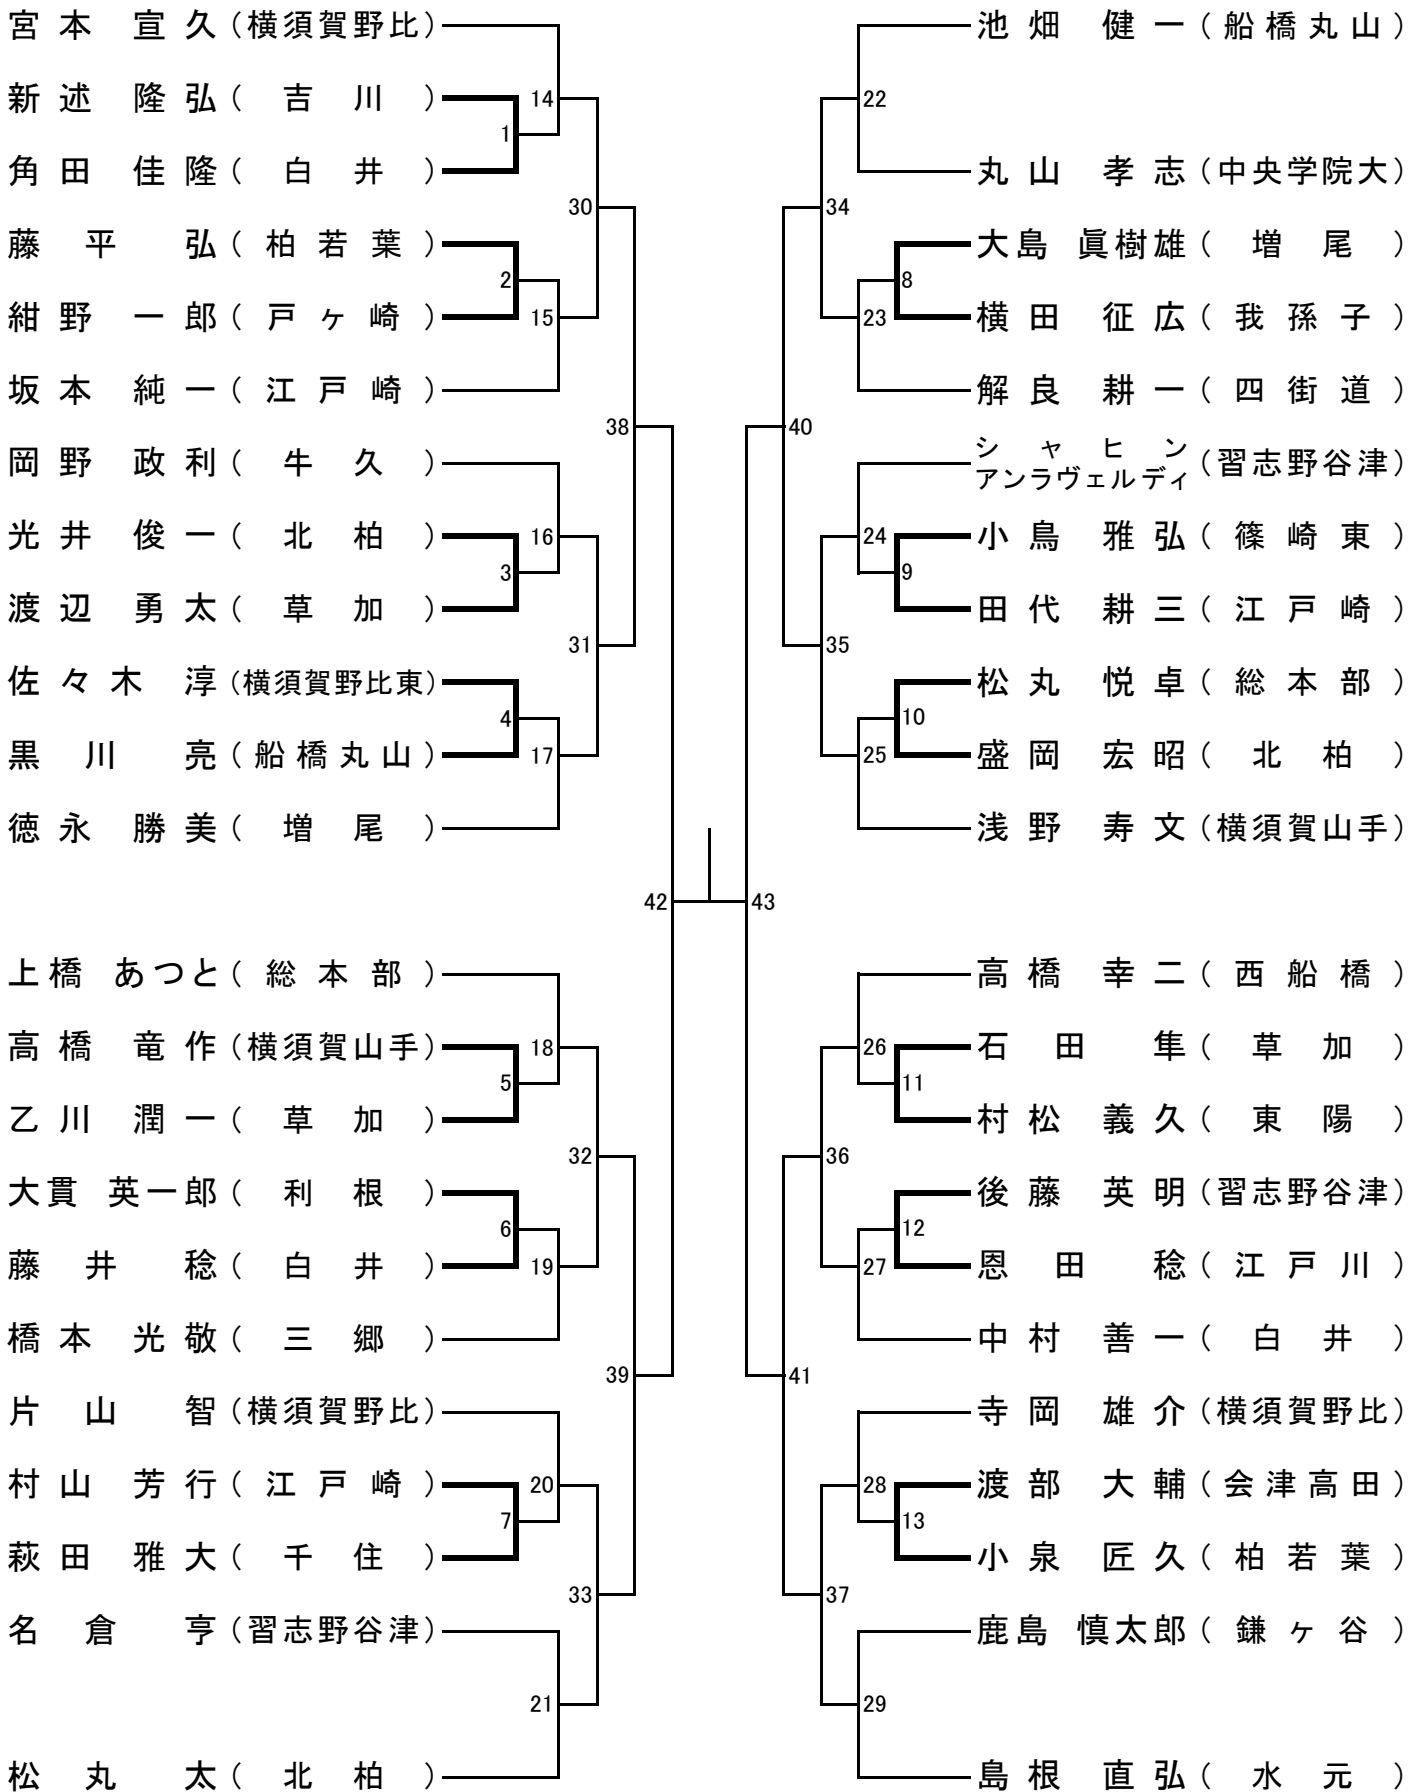

年少(1~2年)の部 寸止め乱取り Aブロック

年少(1~2年)の部 寸止め乱取り Bブロック

年少(3~4年)の部 寸止め乱取り Aブロック

年少(3~4年)の部 寸止め乱取り Bブロック

年少(5~6年)の部 寸止め乱取り Aブロック

年少(5~6年)の部 寸止め乱取り Bブロック

中学の部 寸止め乱取りAブロック

中学の部 寸止め乱取りBブロック

高校の部 寸止め乱取り

壮年の部 寸止め乱取り

女子の部 寸止め乱取り

一般(級)の部寸止め乱取り

一般の部寸止め乱取り

一般の部防具乱取り