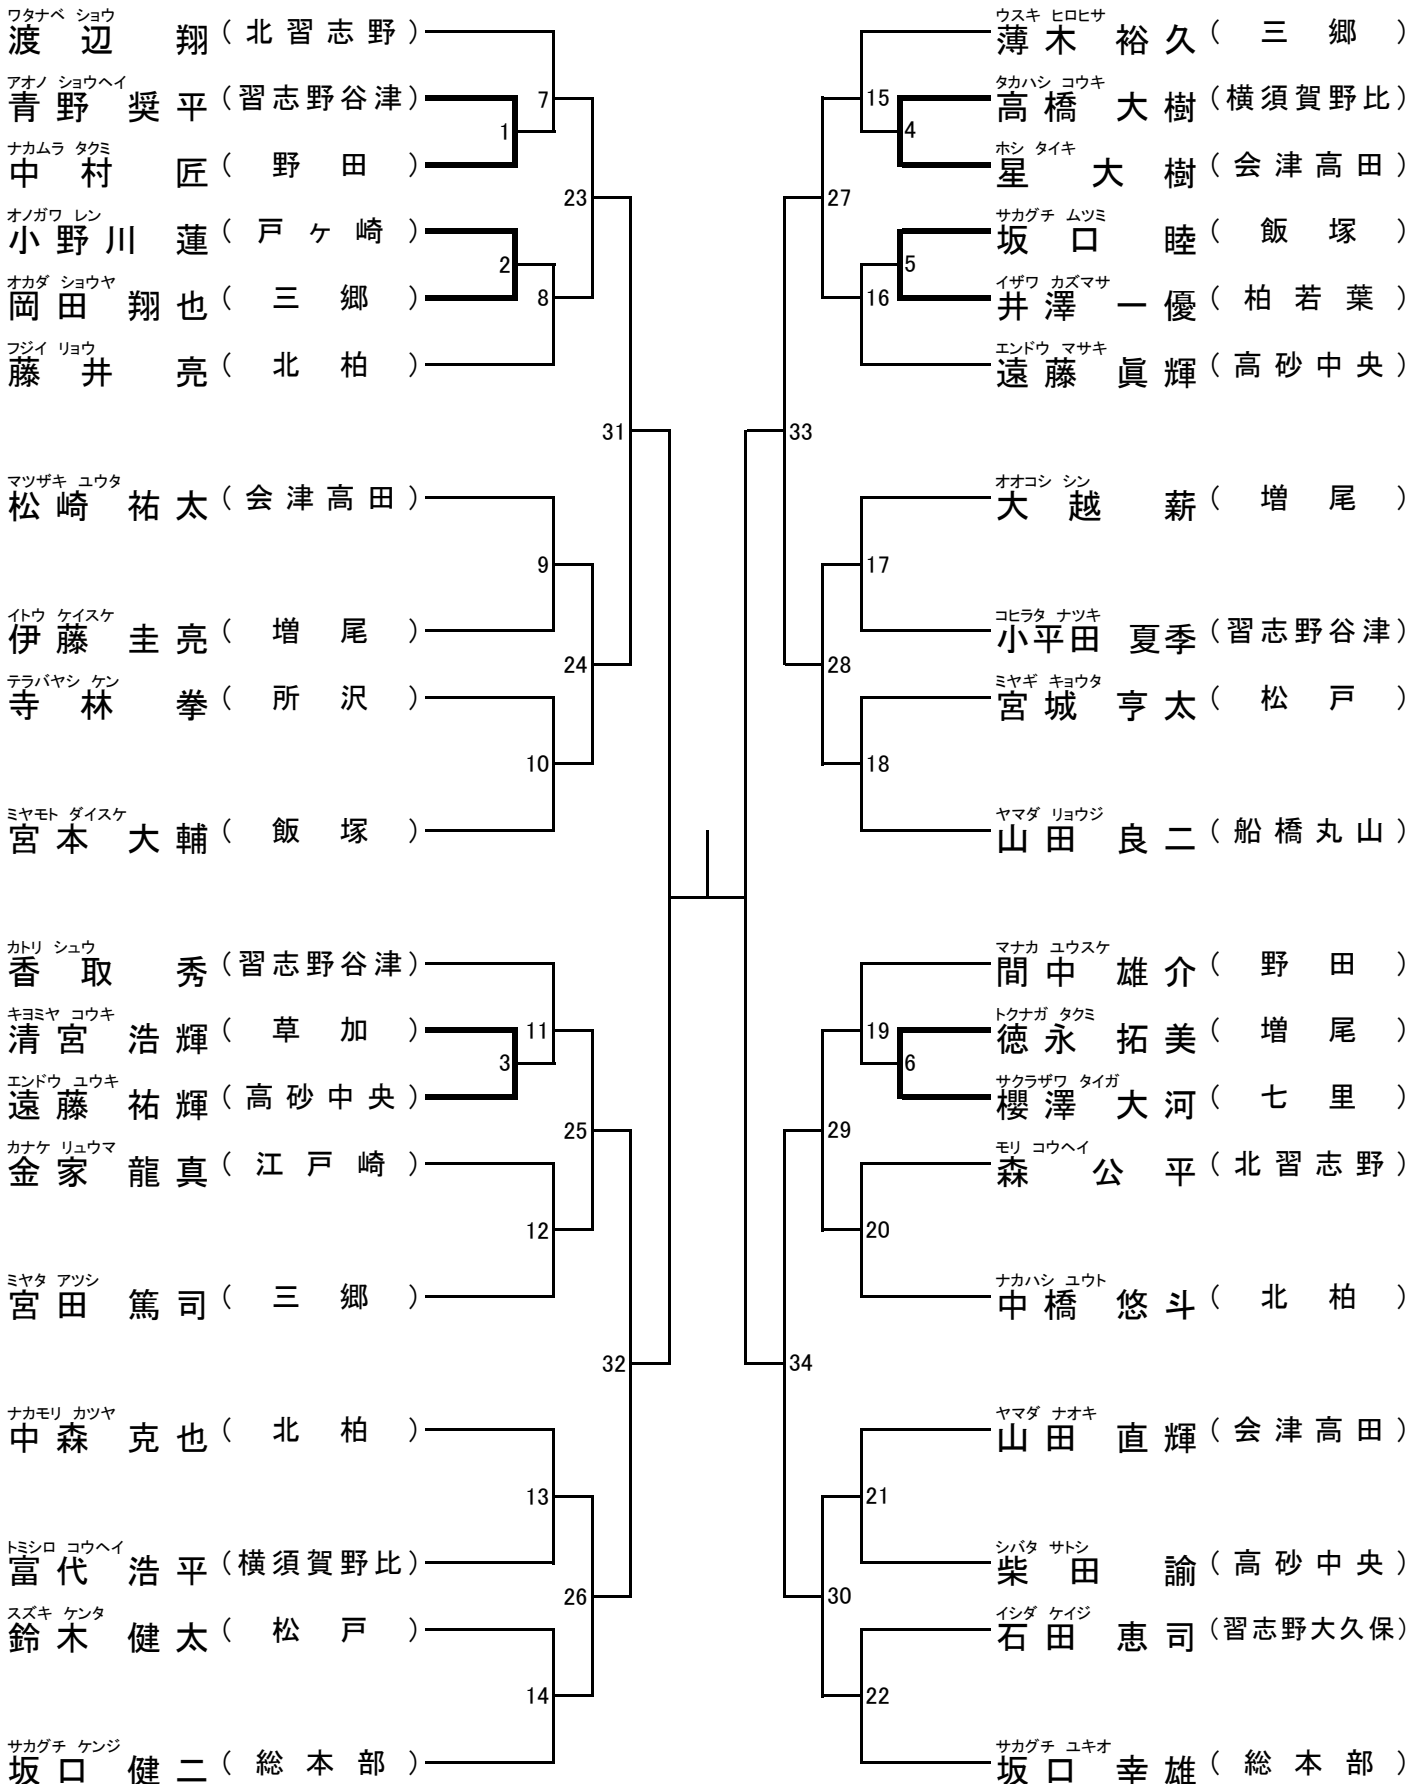

年少(1~2年)の部 寸止め乱取り Aブロック

年少(1~2年)の部 寸止め乱取り Bブロック

年少(3~4年)の部 寸止め乱取り Aブロック

年少(3~4年)の部 寸止め乱取り Bブロック

年少(5~6年)の部 寸止め乱取り Aブロック

年少(5~6年)の部 寸止め乱取り Bブロック

中学の部 寸止め乱取り

高校の部 寸止め乱取り

壮年の部 寸止め乱取り

女子の部 寸止め乱取り

一般(級)の部寸止め乱取り

一般の部防具乱取り