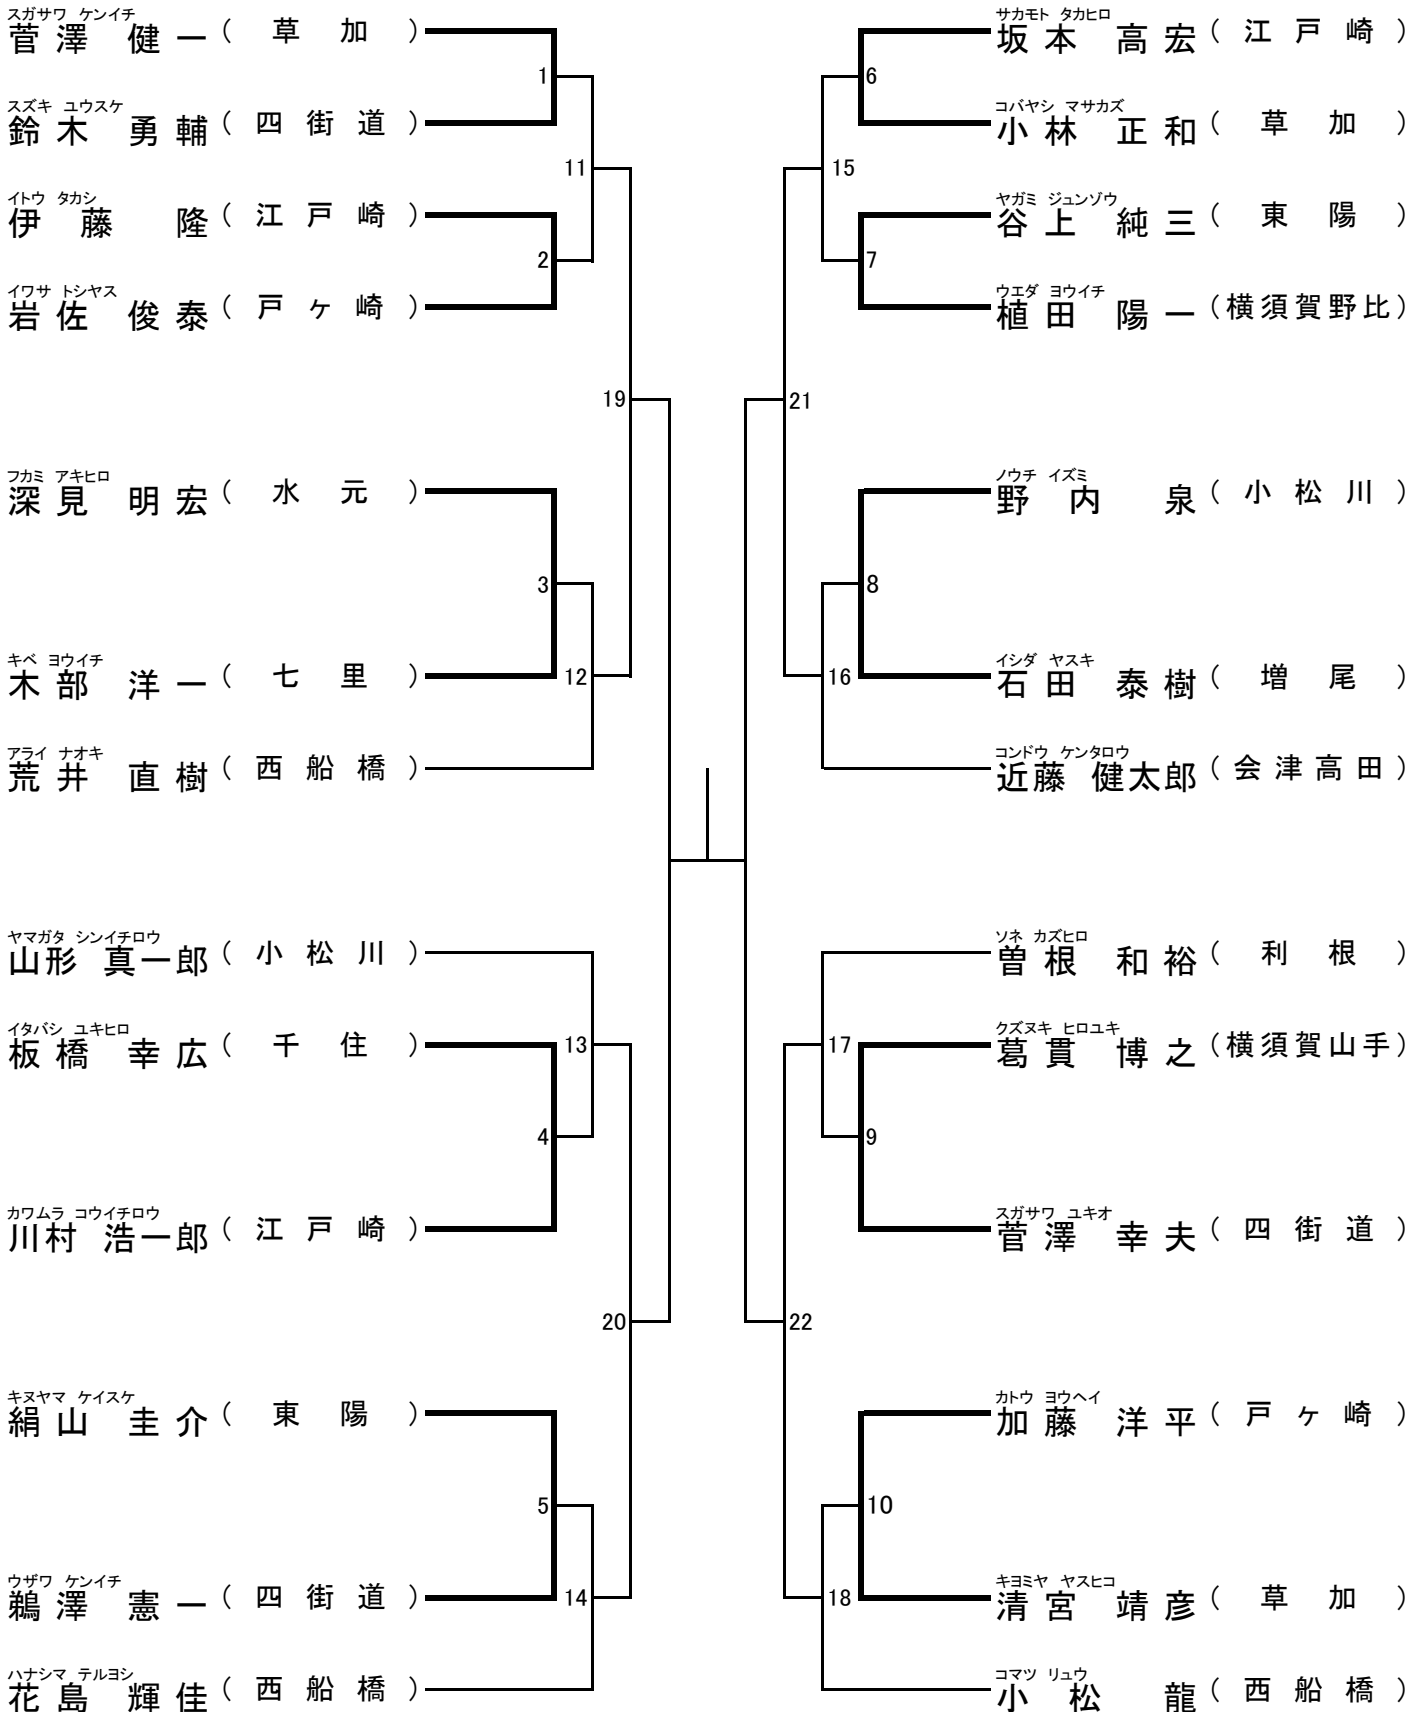

年少(1~2年)の部 寸止め乱取り Aブロック

年少(1~2年)の部 寸止め乱取り Bブロック

年少(3~4年)の部 寸止め乱取り Aブロック

年少(3~4年)の部 寸止め乱取り Bブロック

年少(5~6年)の部 寸止め乱取り Aブロック

年少(5~6年)の部 寸止め乱取り Bブロック

中学の部 寸止め乱取り

高校の部 寸止め乱取り

壮年の部 寸止め乱取り

女子の部 寸止め乱取り

一般(級)の部寸止め乱取り

一般の部防具乱取り