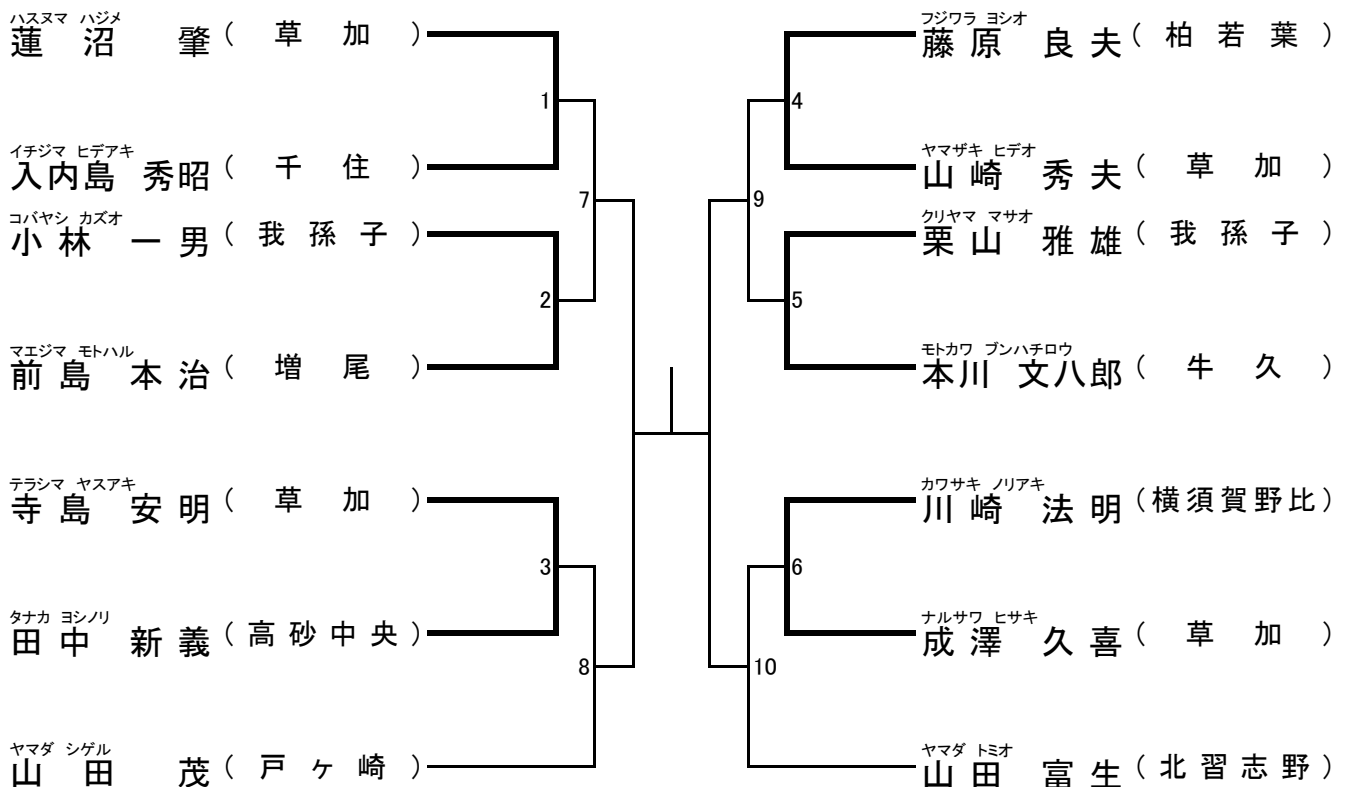

年少(1~2年)の部 寸止め乱取り Aブロック

年少(1~2年)の部 寸止め乱取り Bブロック

年少(3~4年)の部 寸止め乱取り Aブロック

年少(3~4年)の部 寸止め乱取り Bブロック

年少(5~6年)の部 寸止め乱取り Aブロック

年少(5~6年)の部 寸止め乱取り Bブロック

中学の部 寸止め乱取り

高校の部 寸止め乱取り

壮年の部 寸止め乱取り

女子の部 寸止め乱取り

一般(級)の部寸止め乱取り

一般の部防具乱取り