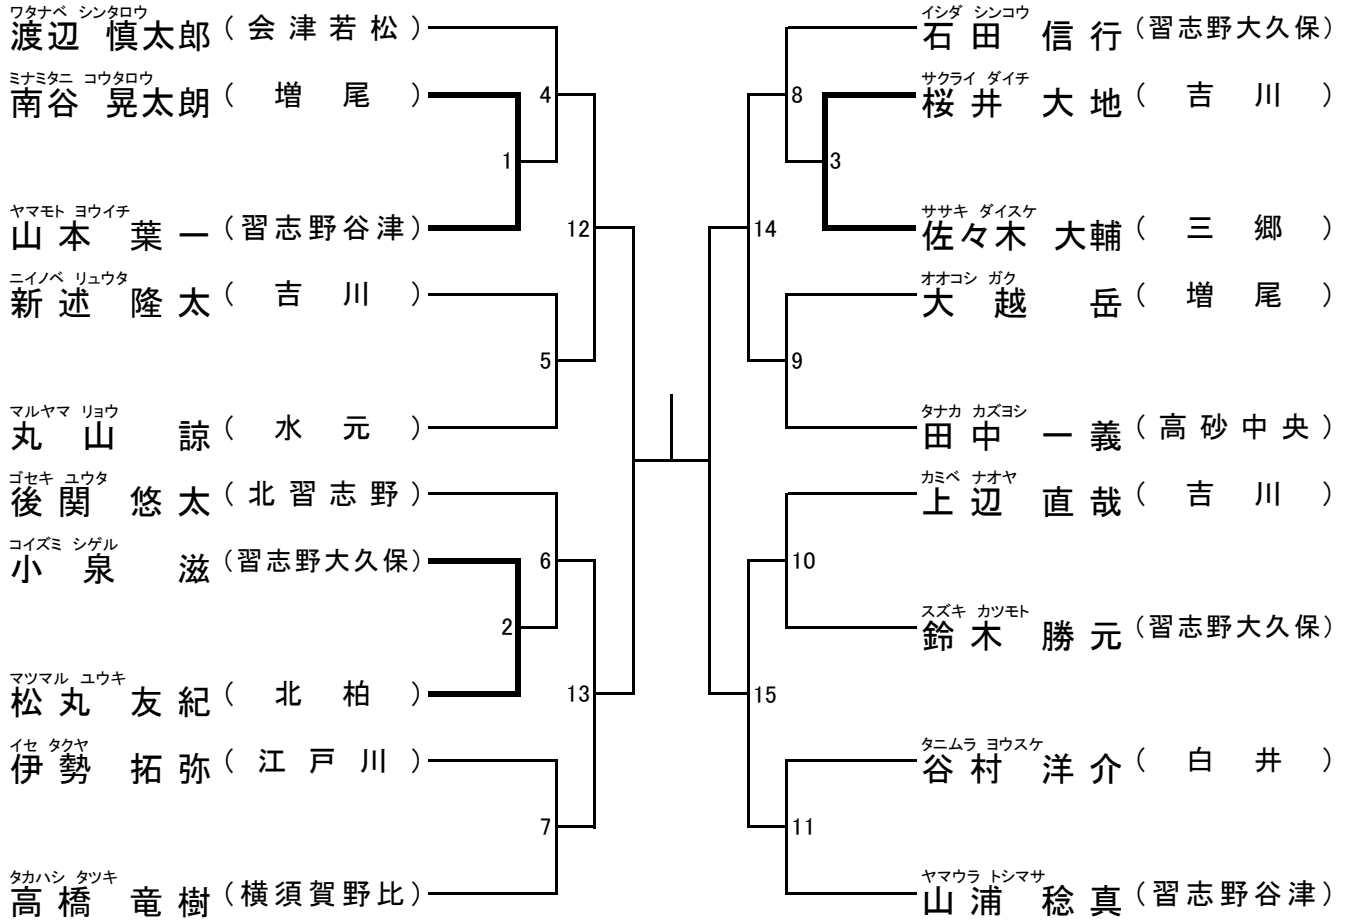

年少(1~2年)の部 寸止め乱取り Aブロック

年少(1~2年)の部 寸止め乱取り Bブロック

年少(3~4年)の部 寸止め乱取り Aブロック

年少(3~4年)の部 寸止め乱取り Bブロック

年少(5~6年)の部 寸止め乱取り Aブロック

年少(5~6年)の部 寸止め乱取り Bブロック

中学の部 寸止め乱取り

高校の部 寸止め乱取り

壮年の部 寸止め乱取り

女子の部 寸止め乱取り

一般(級)の部寸止め乱取り

一般の部防具乱取り