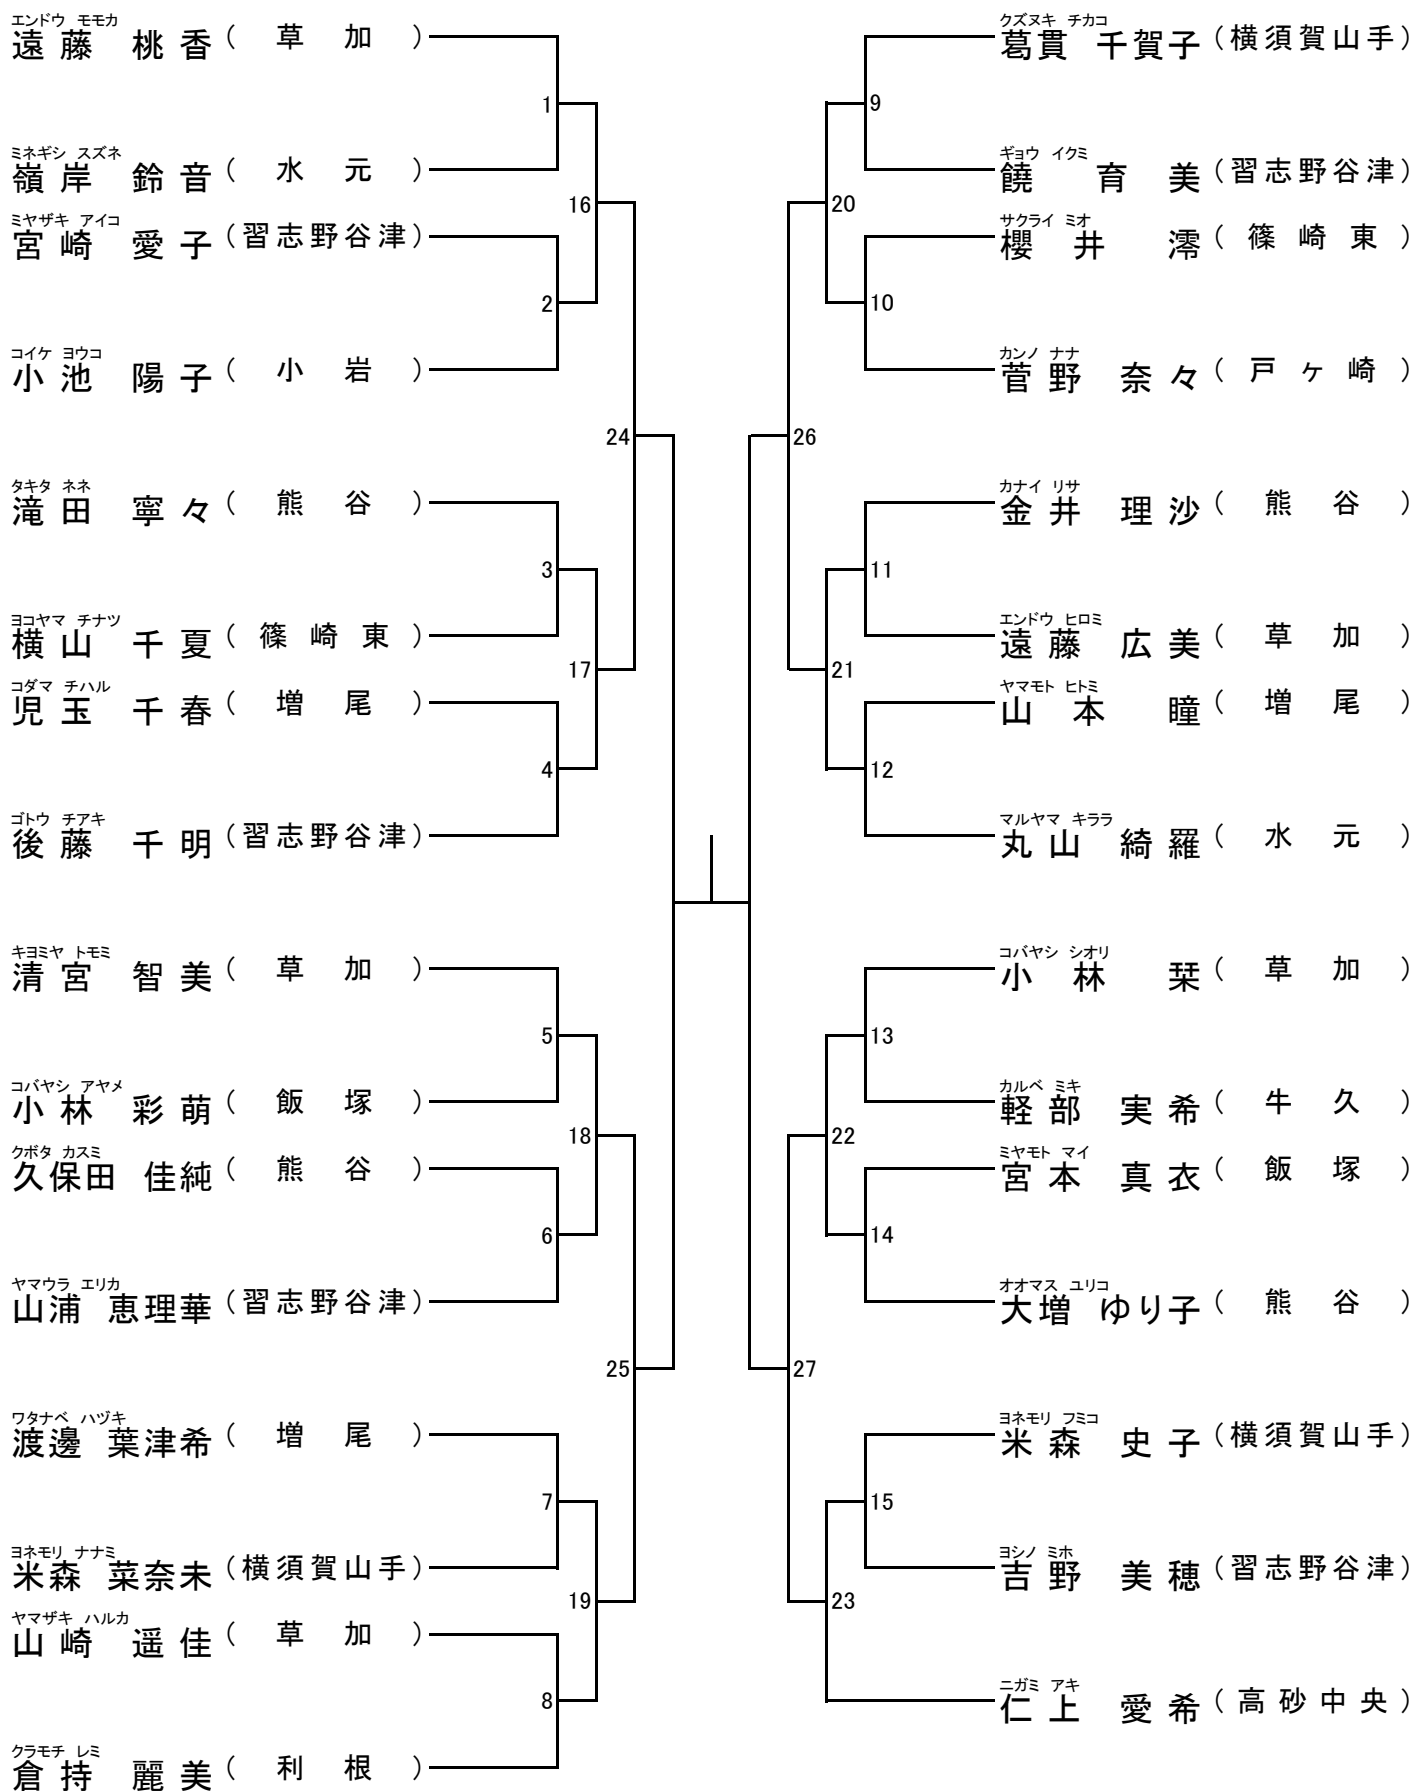

年少(1~2年)の部 寸止め乱取り Aブロック

年少(1~2年)の部 寸止め乱取り Bブロック

年少(3~4年)の部 寸止め乱取り Aブロック

年少(3~4年)の部 寸止め乱取り Bブロック

年少(5~6年)の部 寸止め乱取り Aブロック

年少(5~6年)の部 寸止め乱取り Bブロック

中学の部 寸止め乱取り

高校の部 寸止め乱取り

壮年の部 寸止め乱取り

女子の部 寸止め乱取り

一般(級)の部寸止め乱取り

一般の部防具乱取り