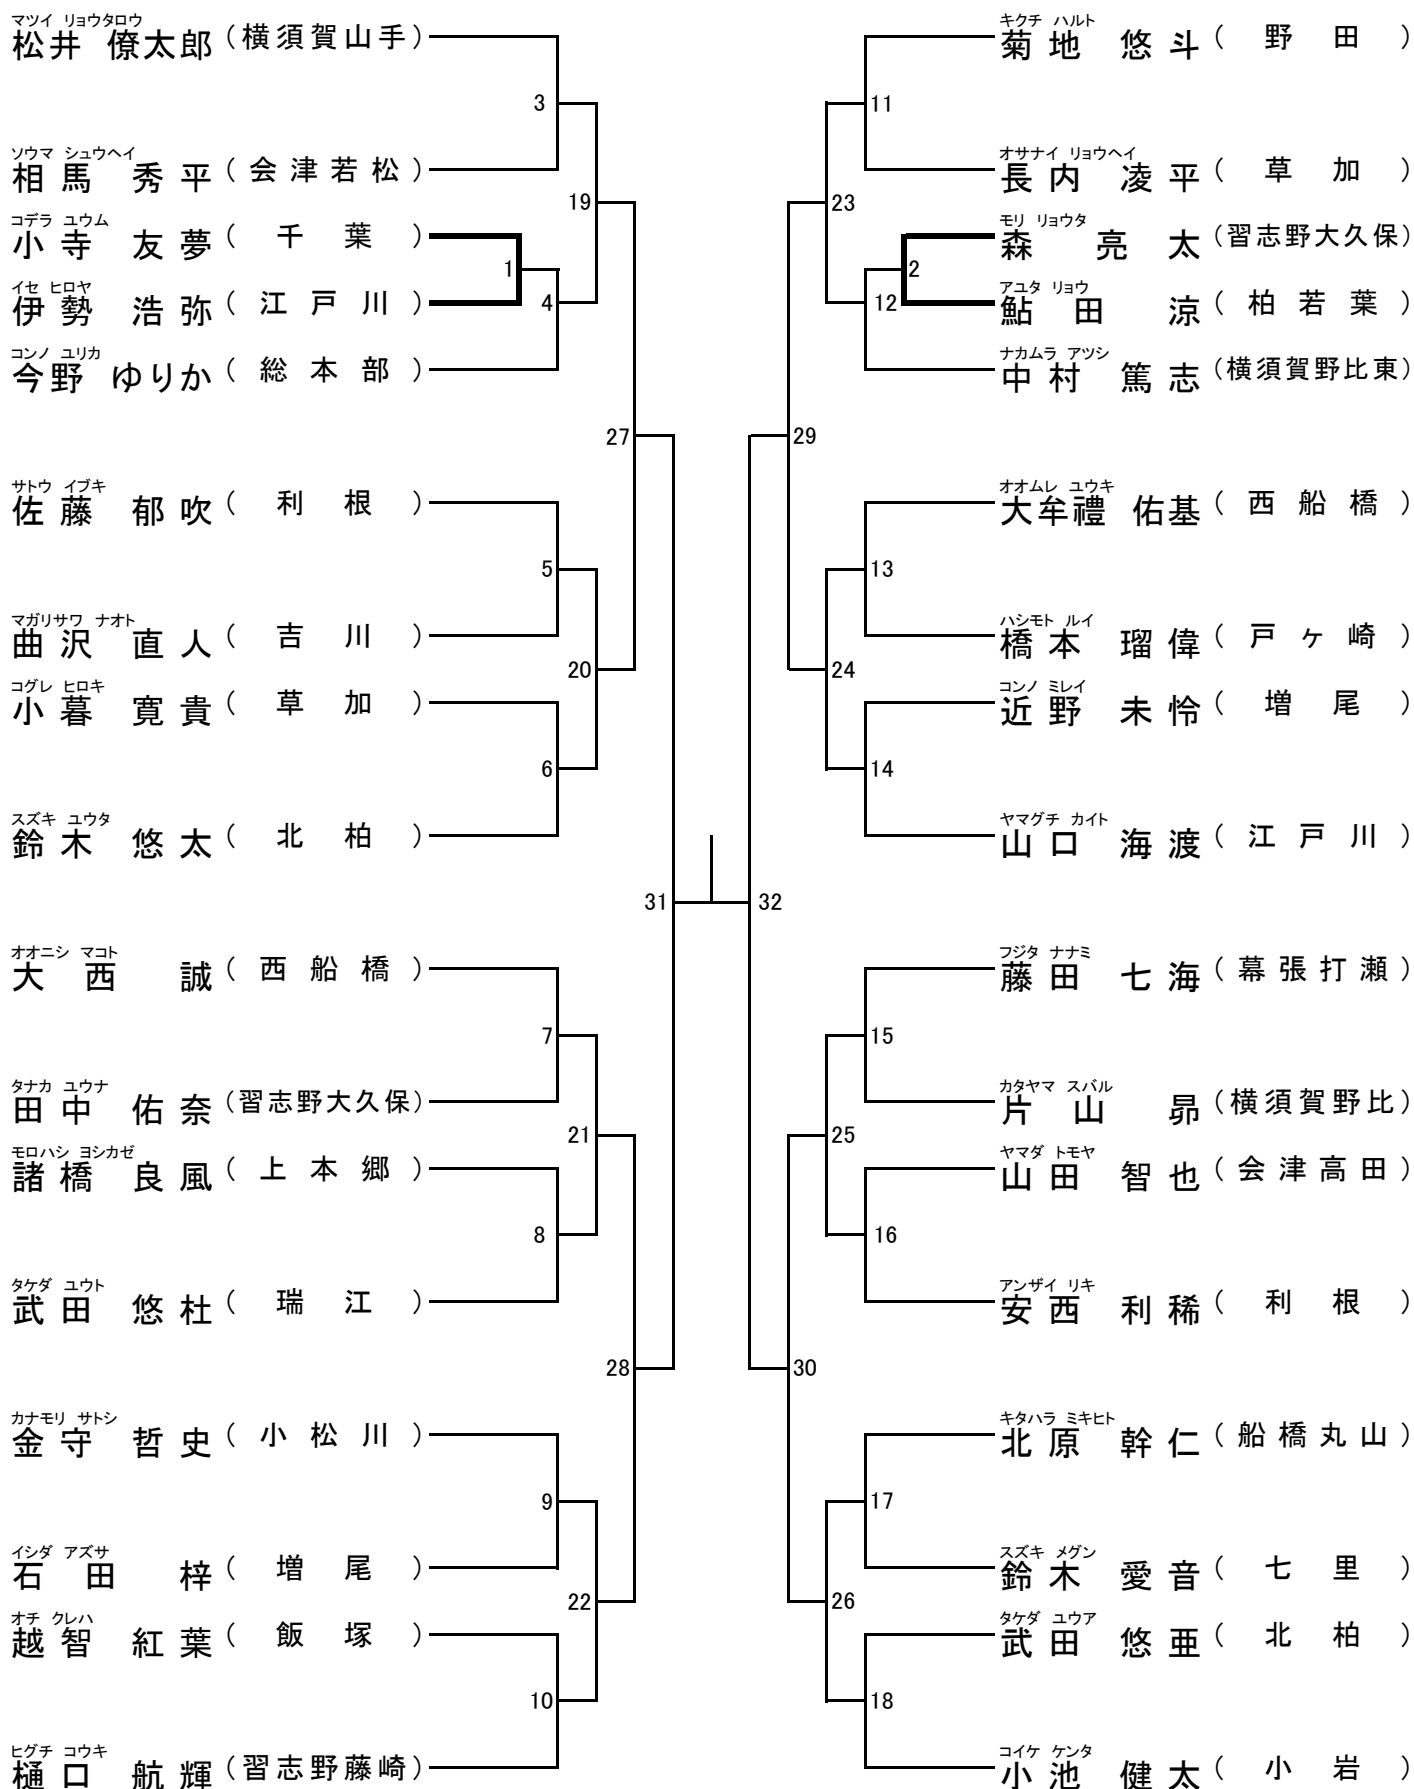

年少(1~2年)の部 寸止め乱取り Aブロック

年少(1~2年)の部 寸止め乱取り Bブロック

年少(3~4年)の部 寸止め乱取り Aブロック

年少(3~4年)の部 寸止め乱取り Bブロック

年少(5~6年)の部 寸止め乱取り Aブロック

年少(5~6年)の部 寸止め乱取り Bブロック

中学の部 寸止め乱取り

高校の部 寸止め乱取り

壮年の部 寸止め乱取り

女子の部 寸止め乱取り

一般(級)の部寸止め乱取り

一般の部防具乱取り