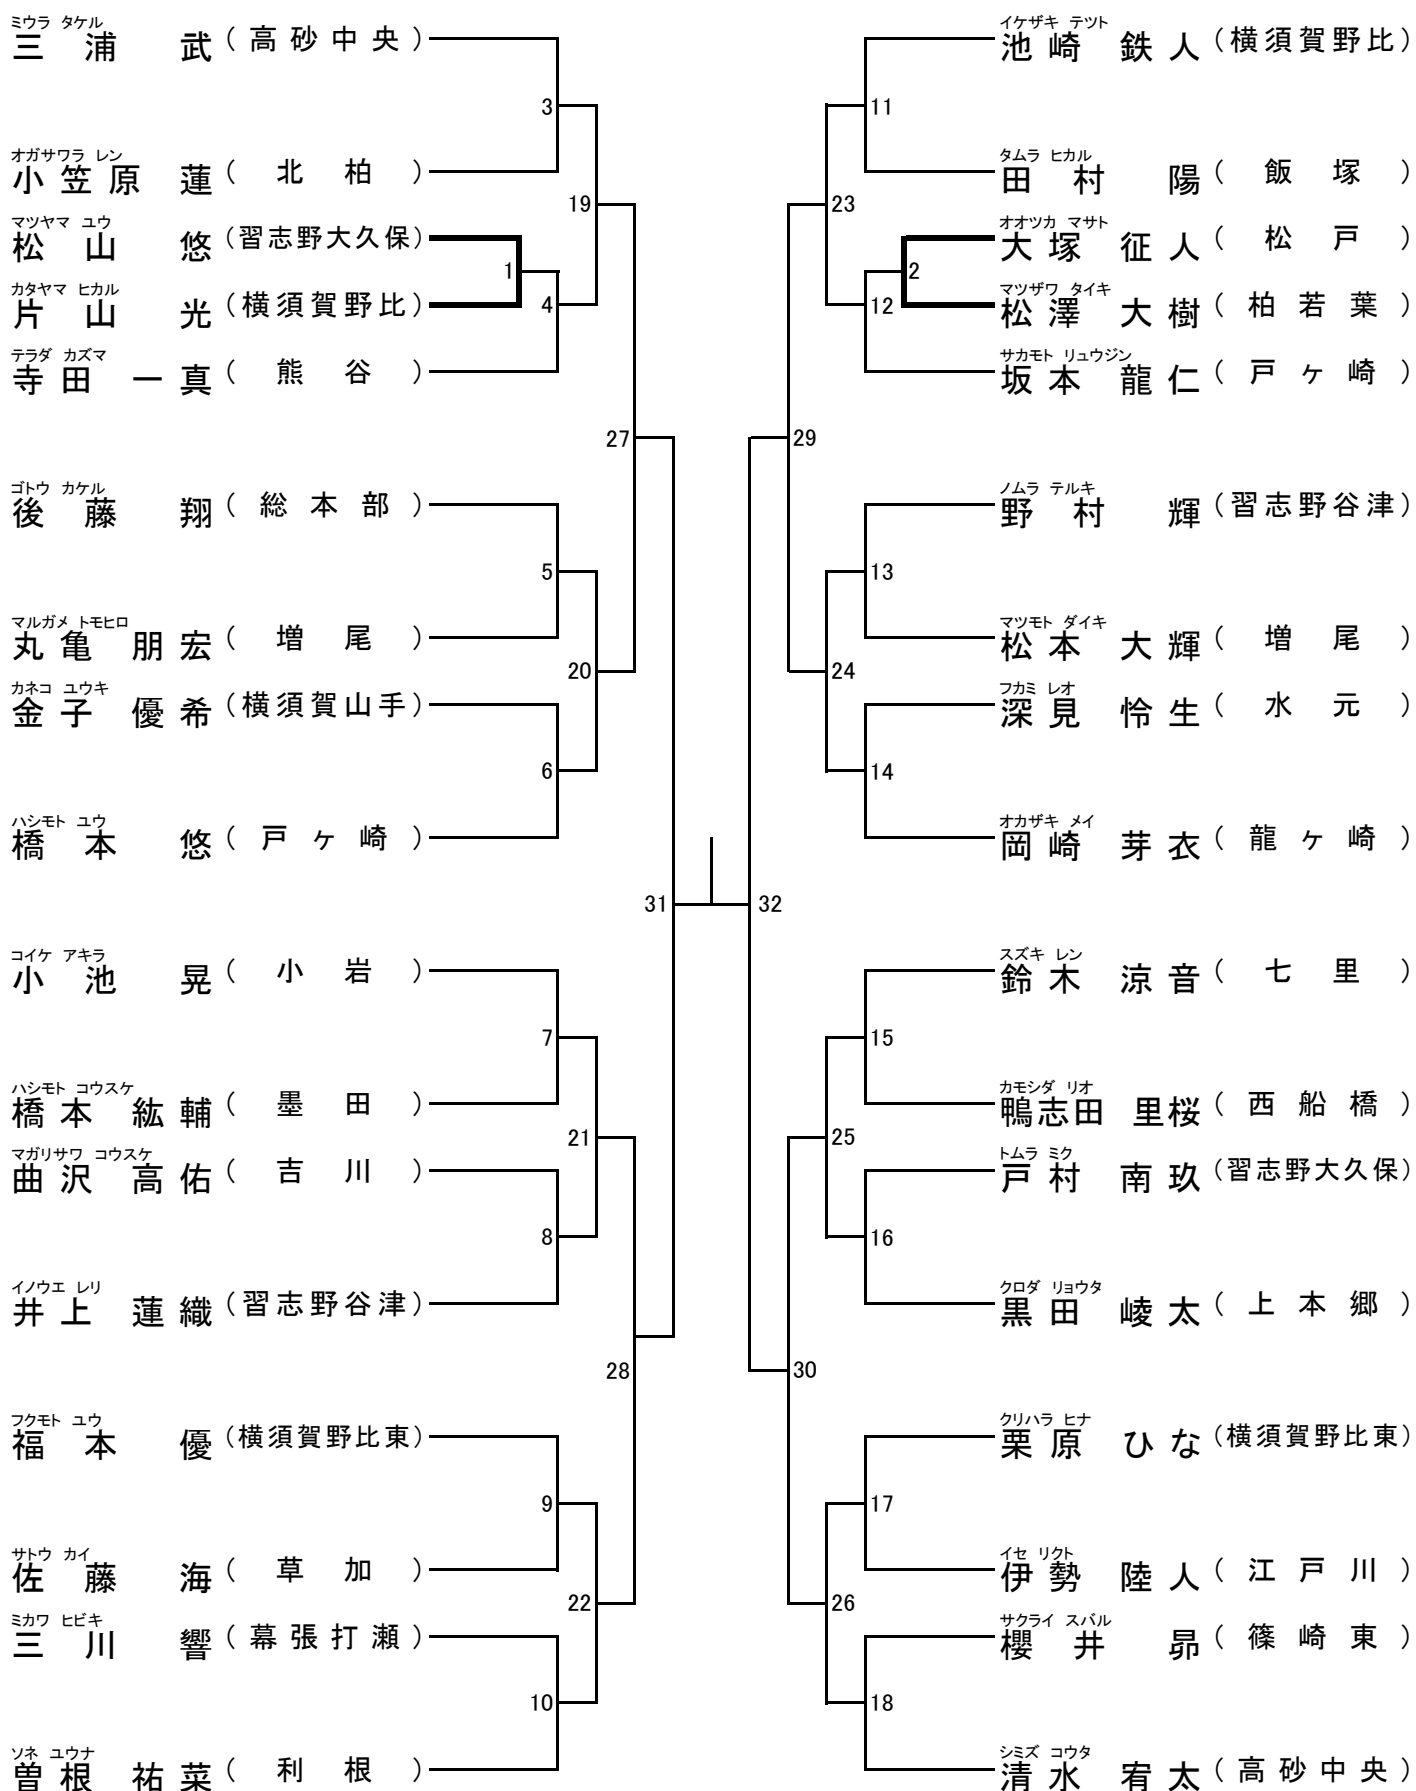

年少(1~2年)の部 寸止め乱取り Aブロック

年少(1~2年)の部 寸止め乱取り Bブロック

年少(3~4年)の部 寸止め乱取り Aブロック

年少(3~4年)の部 寸止め乱取り Bブロック

年少(5~6年)の部 寸止め乱取り Aブロック

年少(5~6年)の部 寸止め乱取り Bブロック

中学の部 寸止め乱取り

高校の部 寸止め乱取り

壮年の部 寸止め乱取り

女子の部 寸止め乱取り

一般(級)の部寸止め乱取り

一般の部防具乱取り