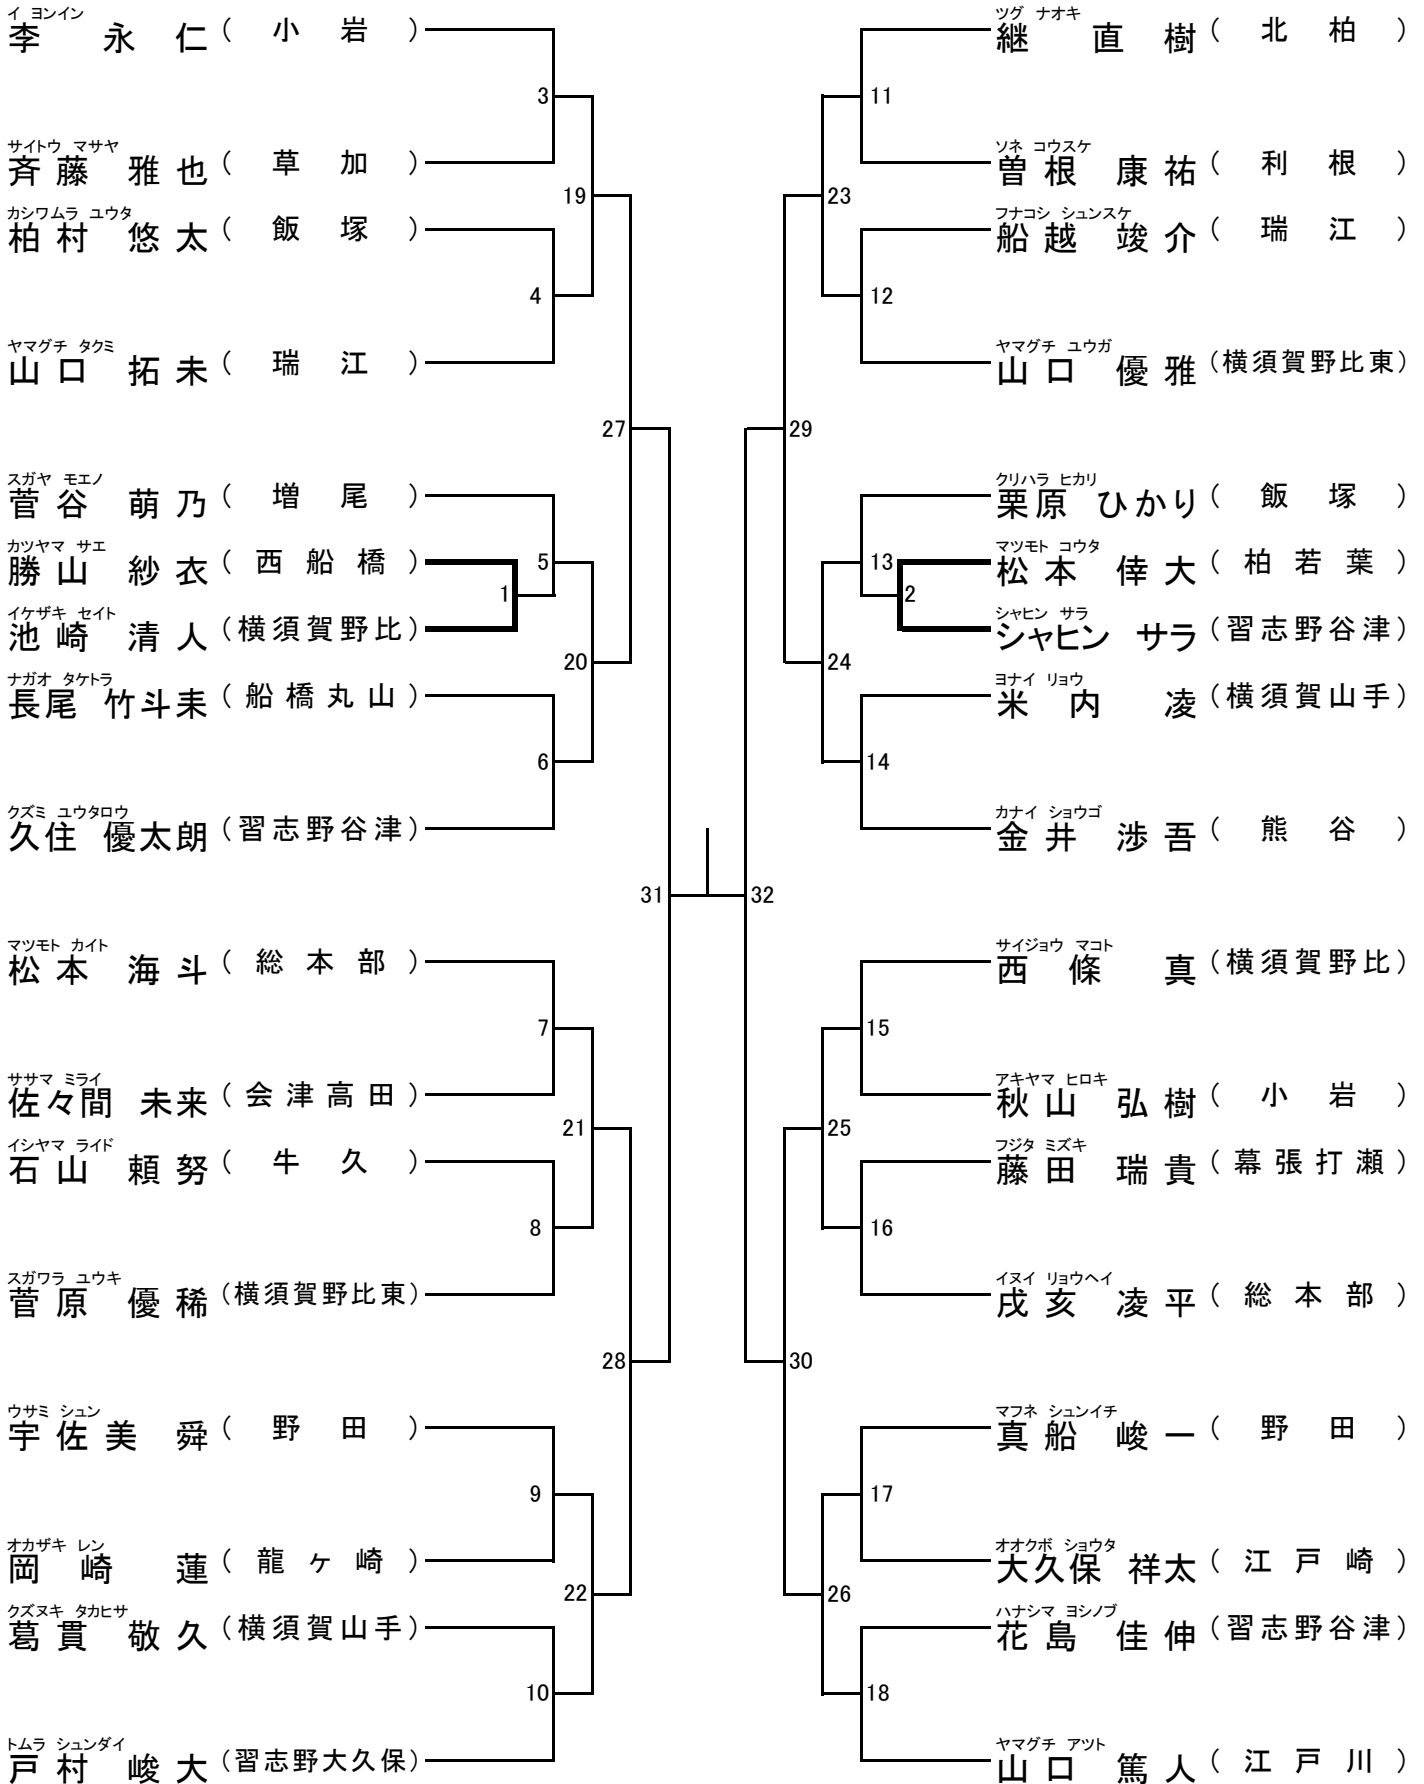

年少(1~2年)の部 寸止め乱取り Aブロック

年少(1~2年)の部 寸止め乱取り Bブロック

年少(3~4年)の部 寸止め乱取り Aブロック

年少(3~4年)の部 寸止め乱取り Bブロック

年少(5~6年)の部 寸止め乱取り Aブロック

年少(5~6年)の部 寸止め乱取り Bブロック

中学の部 寸止め乱取り

高校の部 寸止め乱取り

壮年の部 寸止め乱取り

女子の部 寸止め乱取り

一般(級)の部寸止め乱取り

一般の部防具乱取り