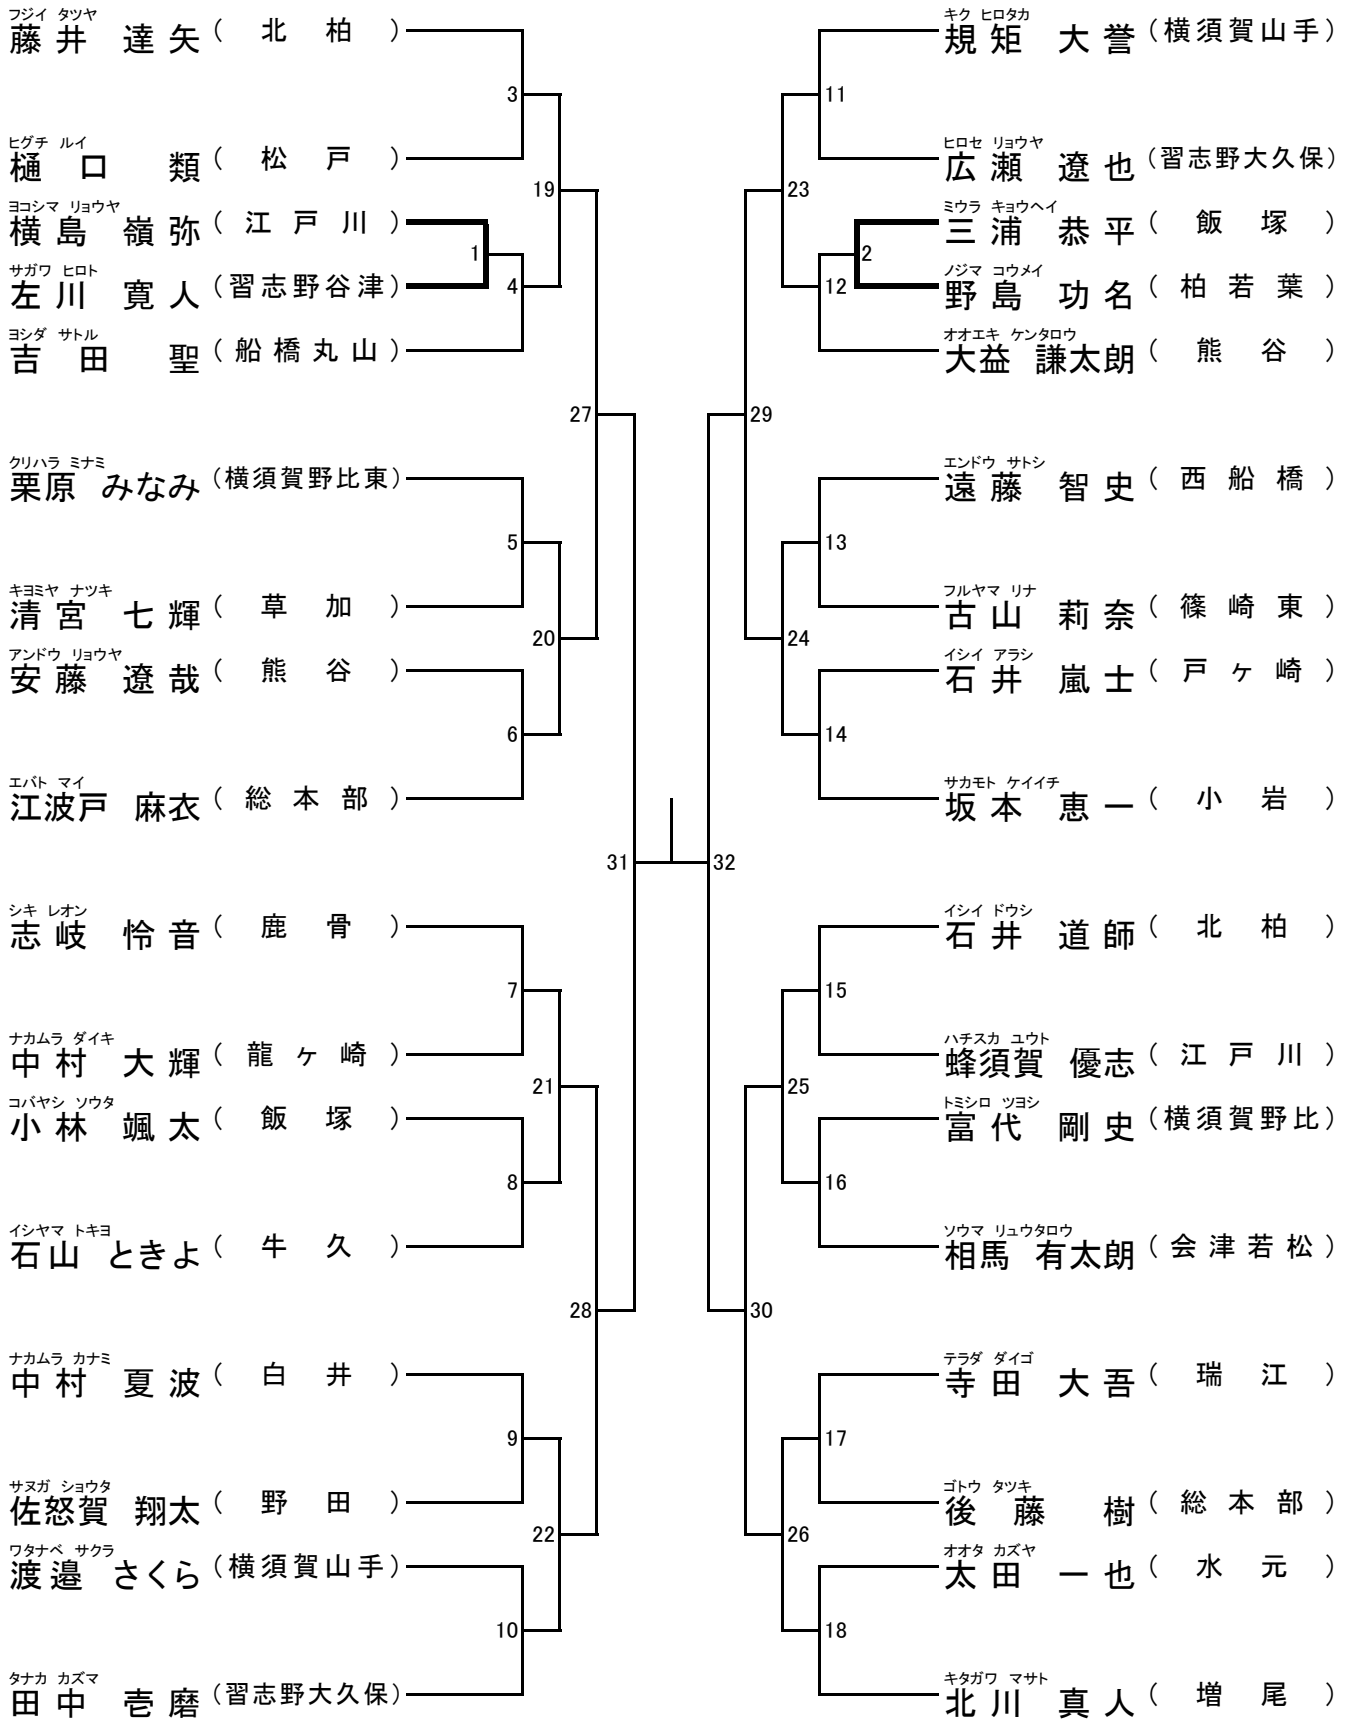

年少(1~2年)の部 寸止め乱取り Aブロック

年少(1~2年)の部 寸止め乱取り Bブロック

年少(3~4年)の部 寸止め乱取り Aブロック

年少(3~4年)の部 寸止め乱取り Bブロック

年少(5~6年)の部 寸止め乱取り Aブロック

年少(5~6年)の部 寸止め乱取り Bブロック

中学の部 寸止め乱取り

高校の部 寸止め乱取り

壮年の部 寸止め乱取り

女子の部 寸止め乱取り

一般(級)の部寸止め乱取り

一般の部防具乱取り