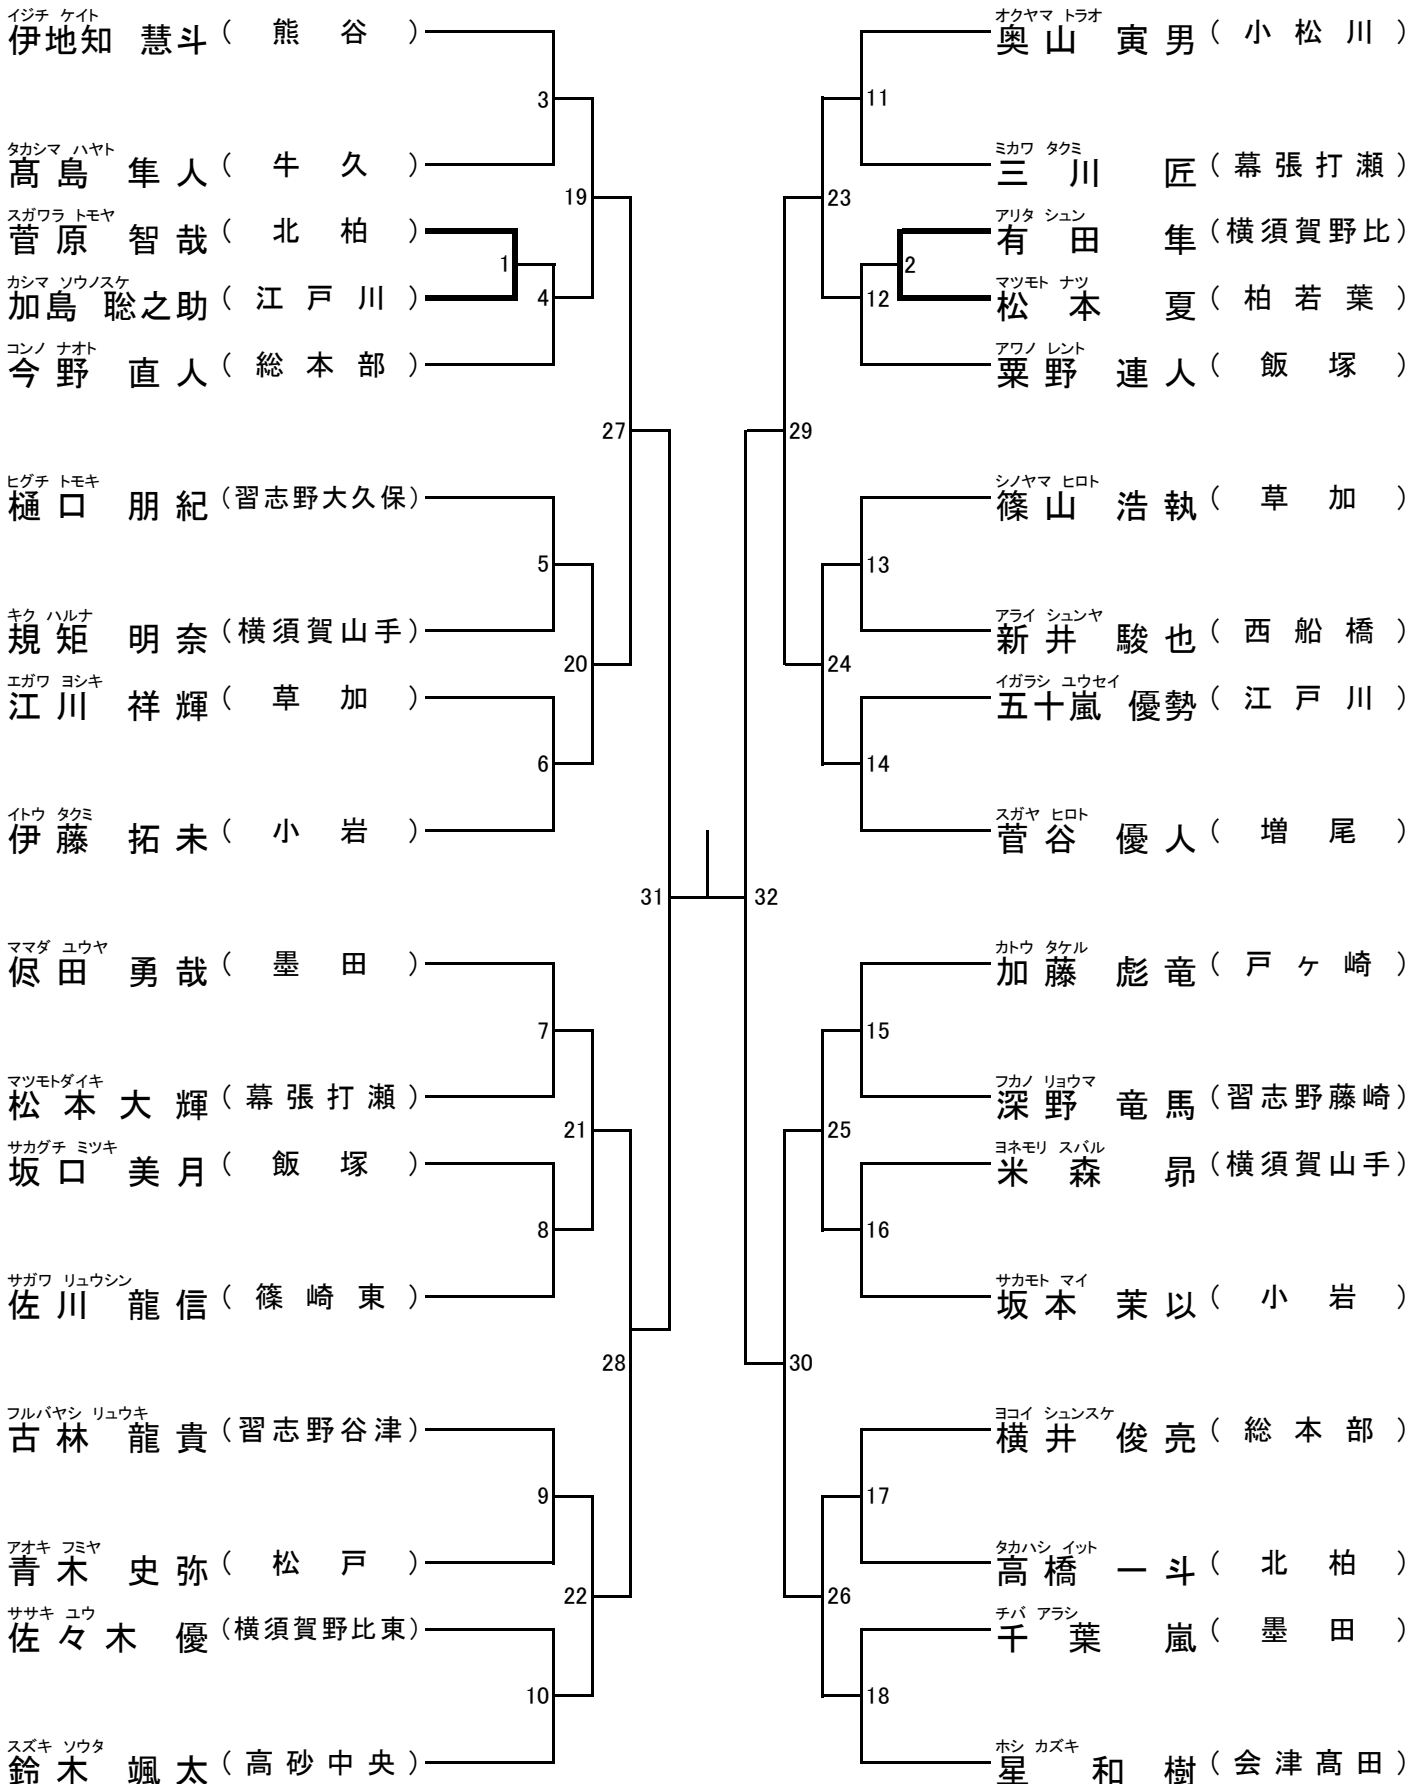

年少(1~2年)の部 寸止め乱取り Aブロック

年少(1~2年)の部 寸止め乱取り Bブロック

年少(3~4年)の部 寸止め乱取り Aブロック

年少(3~4年)の部 寸止め乱取り Bブロック

年少(5~6年)の部 寸止め乱取り Aブロック

年少(5~6年)の部 寸止め乱取り Bブロック

中学の部 寸止め乱取り

高校の部 寸止め乱取り

壮年の部 寸止め乱取り

女子の部 寸止め乱取り

一般(級)の部寸止め乱取り

一般の部防具乱取り