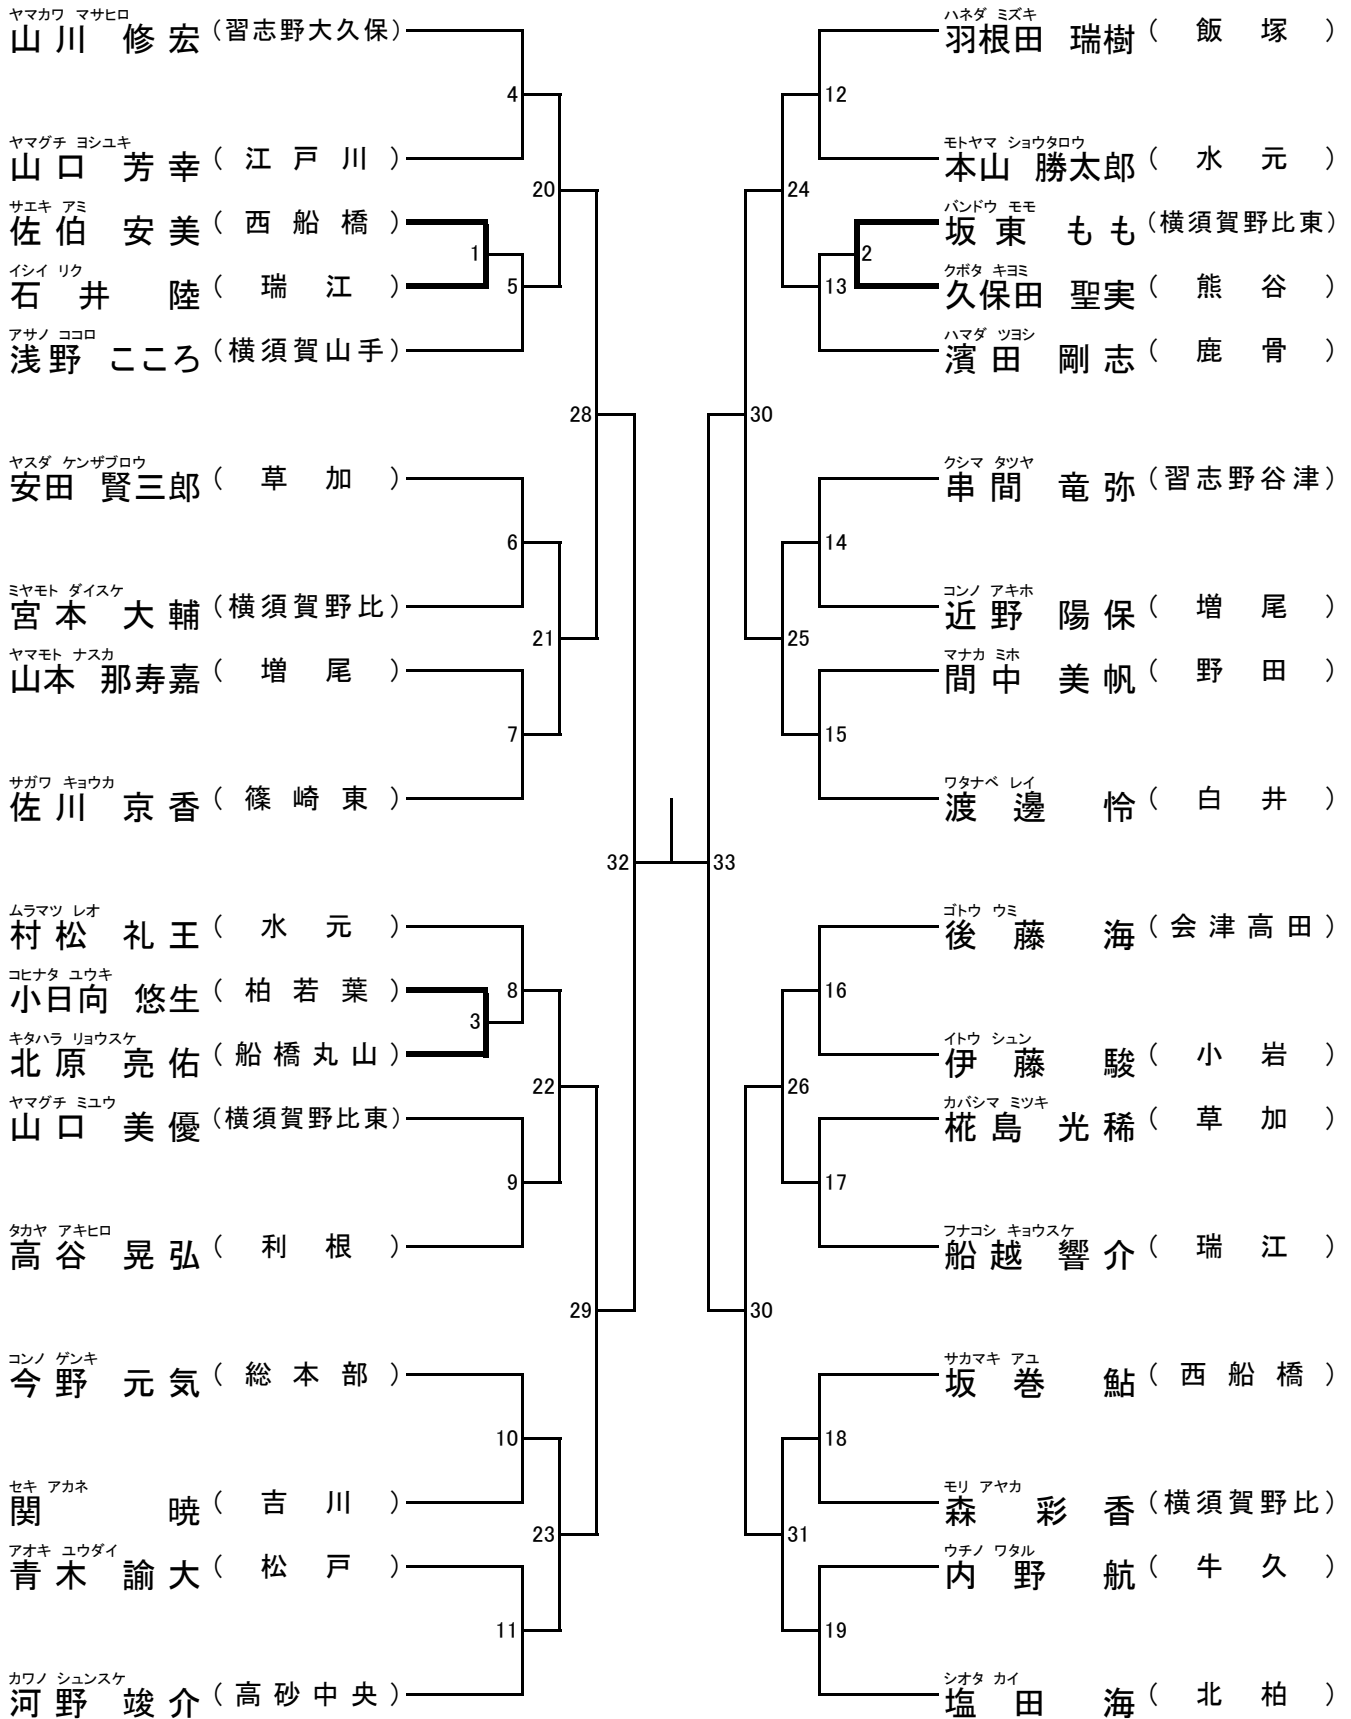

年少(1~2年)の部 寸止め乱取り Aブロック

年少(1~2年)の部 寸止め乱取り Bブロック

年少(3~4年)の部 寸止め乱取り Aブロック

年少(3~4年)の部 寸止め乱取り Bブロック

年少(5~6年)の部 寸止め乱取り Aブロック

年少(5~6年)の部 寸止め乱取り Bブロック

中学の部 寸止め乱取り

高校の部 寸止め乱取り

壮年の部 寸止め乱取り

女子の部 寸止め乱取り

一般(級)の部寸止め乱取り

一般の部防具乱取り