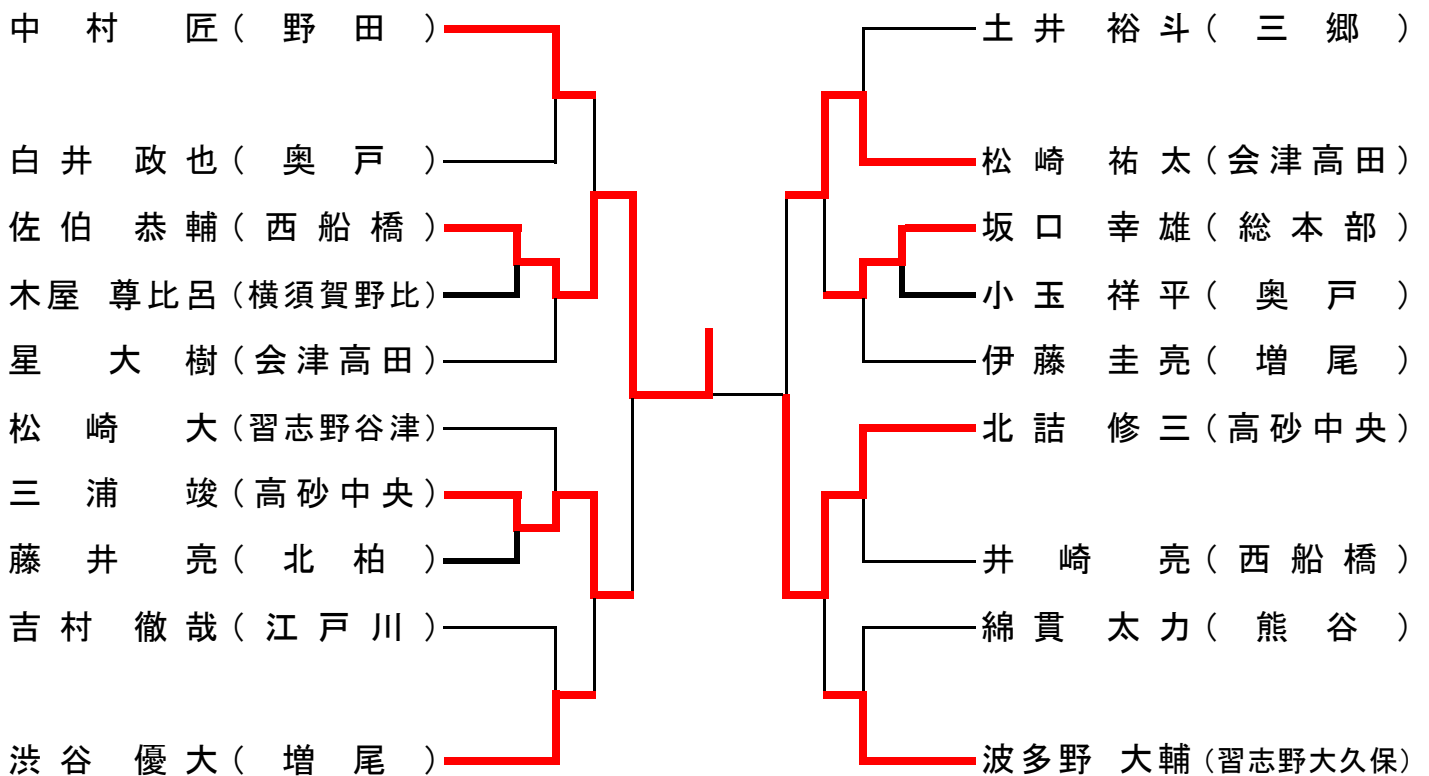

年少(1~2年)の部 寸止め乱取り Aブロック

年少(1~2年)の部 寸止め乱取り Bブロック

年少(3~4年)の部 寸止め乱取り Aブロック

年少(3~4年)の部 寸止め乱取り Bブロック

年少(5~6年)の部 寸止め乱取り Aブロック

年少(5~6年)の部 寸止め乱取り Bブロック

中学の部 寸止め乱取り Aブロック

中学の部 寸止め乱取り Bブロック

高校の部 寸止め乱取り

壮年の部 寸止め乱取り

女子の部 寸止め乱取り

一般(級)の部寸止め乱取り

一般の部寸止め乱取り

一般の部防具乱取り