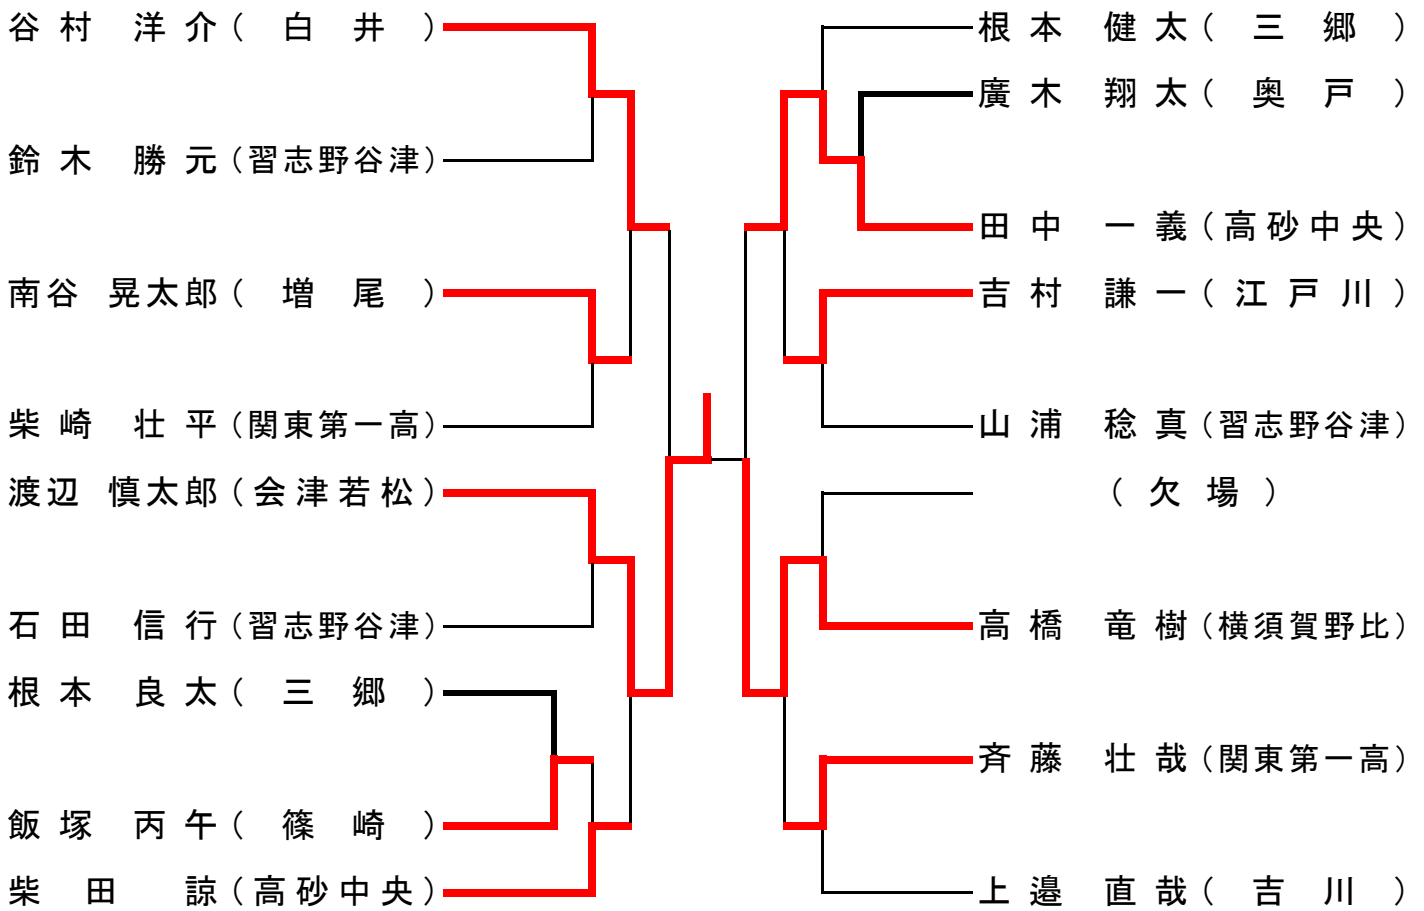

年少(1~2年)の部 寸止め乱取り Aブロック

年少(1~2年)の部 寸止め乱取り Bブロック

年少(3~4年)の部 寸止め乱取り Aブロック

年少(3~4年)の部 寸止め乱取り Bブロック

年少(5~6年)の部 寸止め乱取り Aブロック

年少(5~6年)の部 寸止め乱取り Bブロック

中学の部 寸止め乱取り Aブロック

中学の部 寸止め乱取り Bブロック

高校の部 寸止め乱取り

壮年の部 寸止め乱取り

女子の部 寸止め乱取り

一般(級)の部寸止め乱取り

一般の部寸止め乱取り

一般の部防具乱取り