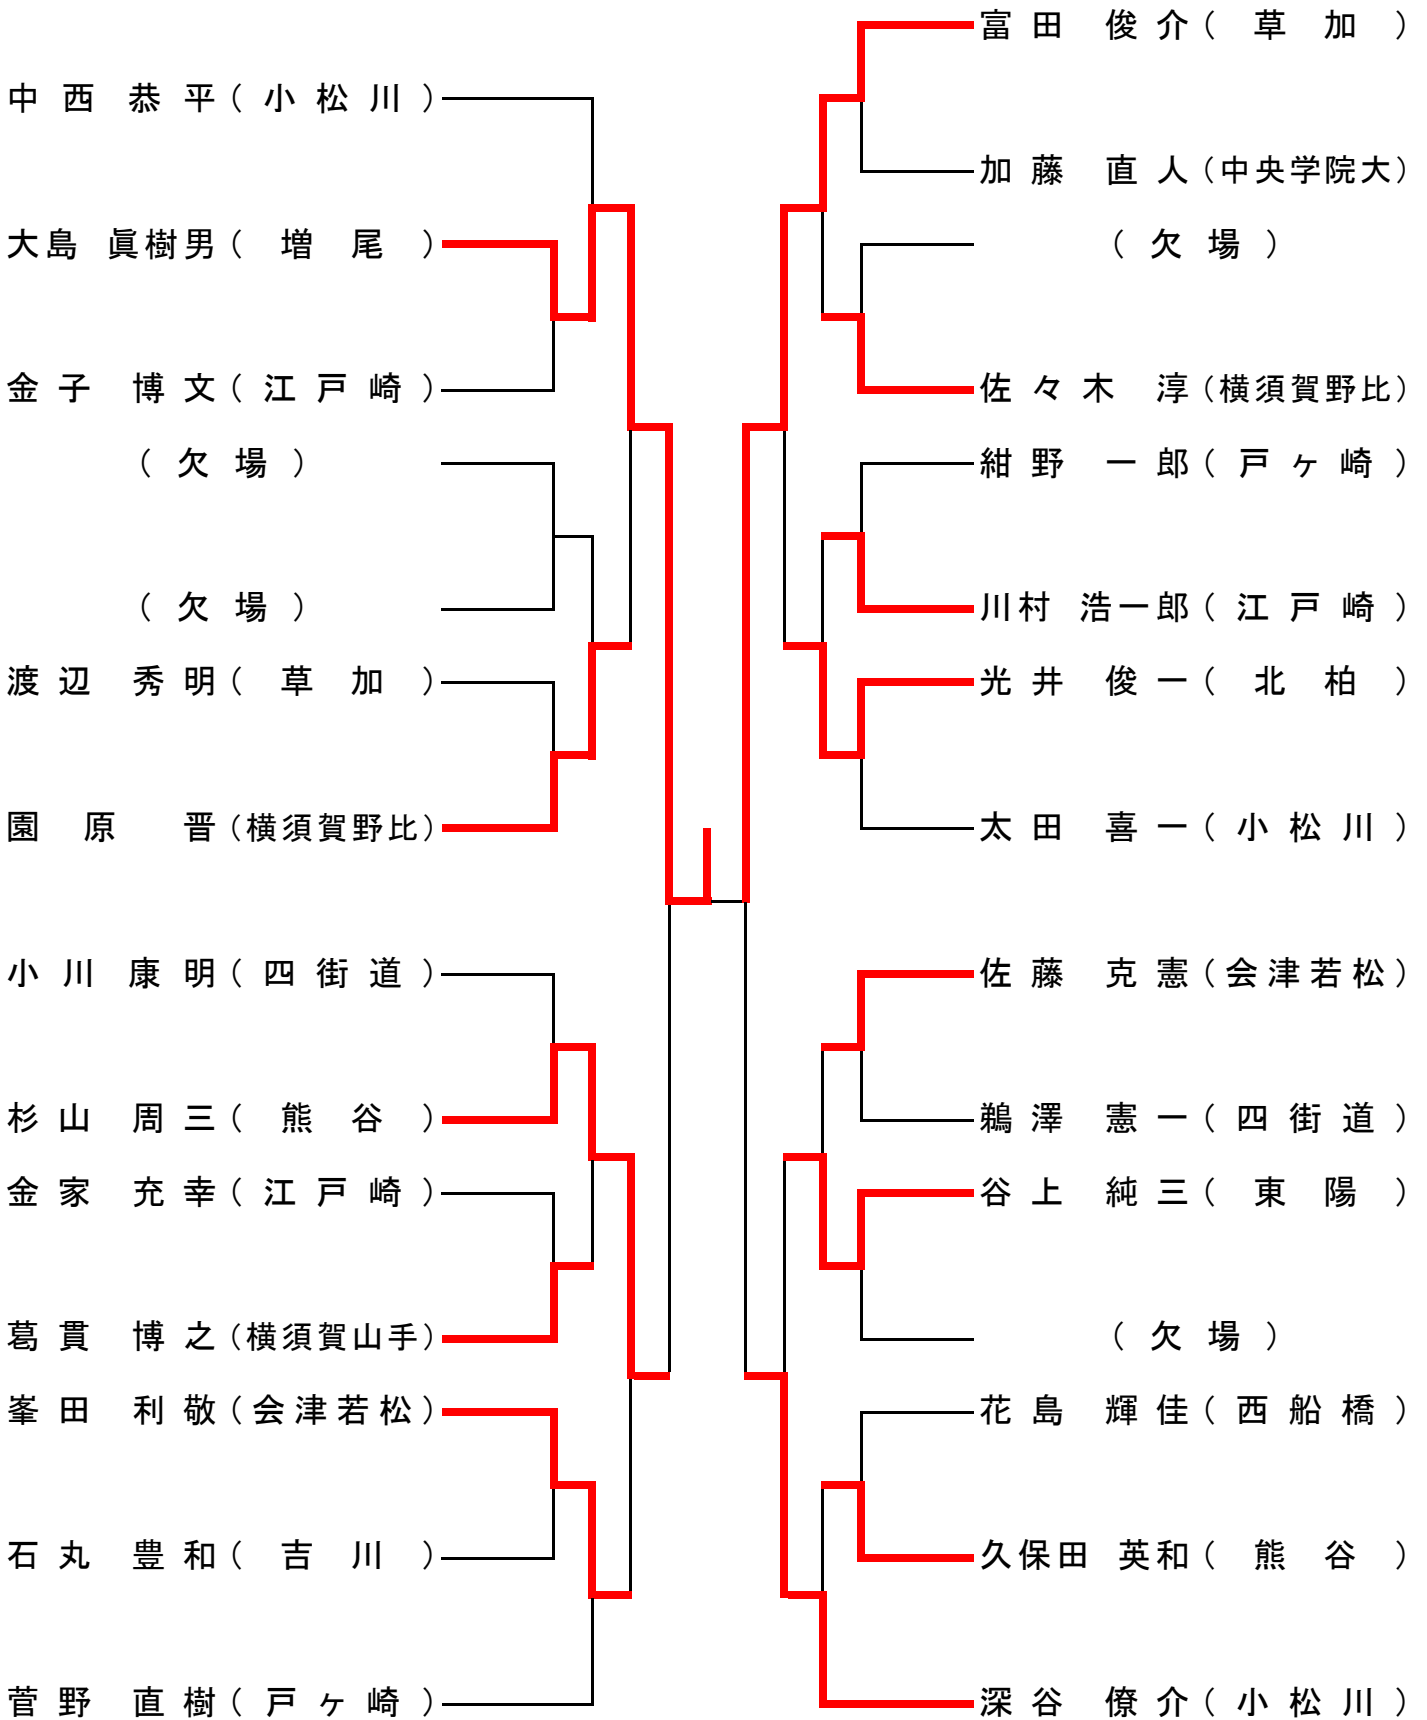

年少(1~2年)の部 寸止め乱取り Aブロック

年少(1~2年)の部 寸止め乱取り Bブロック

年少(3~4年)の部 寸止め乱取り Aブロック

年少(3~4年)の部 寸止め乱取り Bブロック

年少(5~6年)の部 寸止め乱取り Aブロック

年少(5~6年)の部 寸止め乱取り Bブロック

中学の部 寸止め乱取り Aブロック

中学の部 寸止め乱取り Bブロック

高校の部 寸止め乱取り

壮年の部 寸止め乱取り

女子の部 寸止め乱取り

一般(級)の部寸止め乱取り

一般の部寸止め乱取り

一般の部防具乱取り