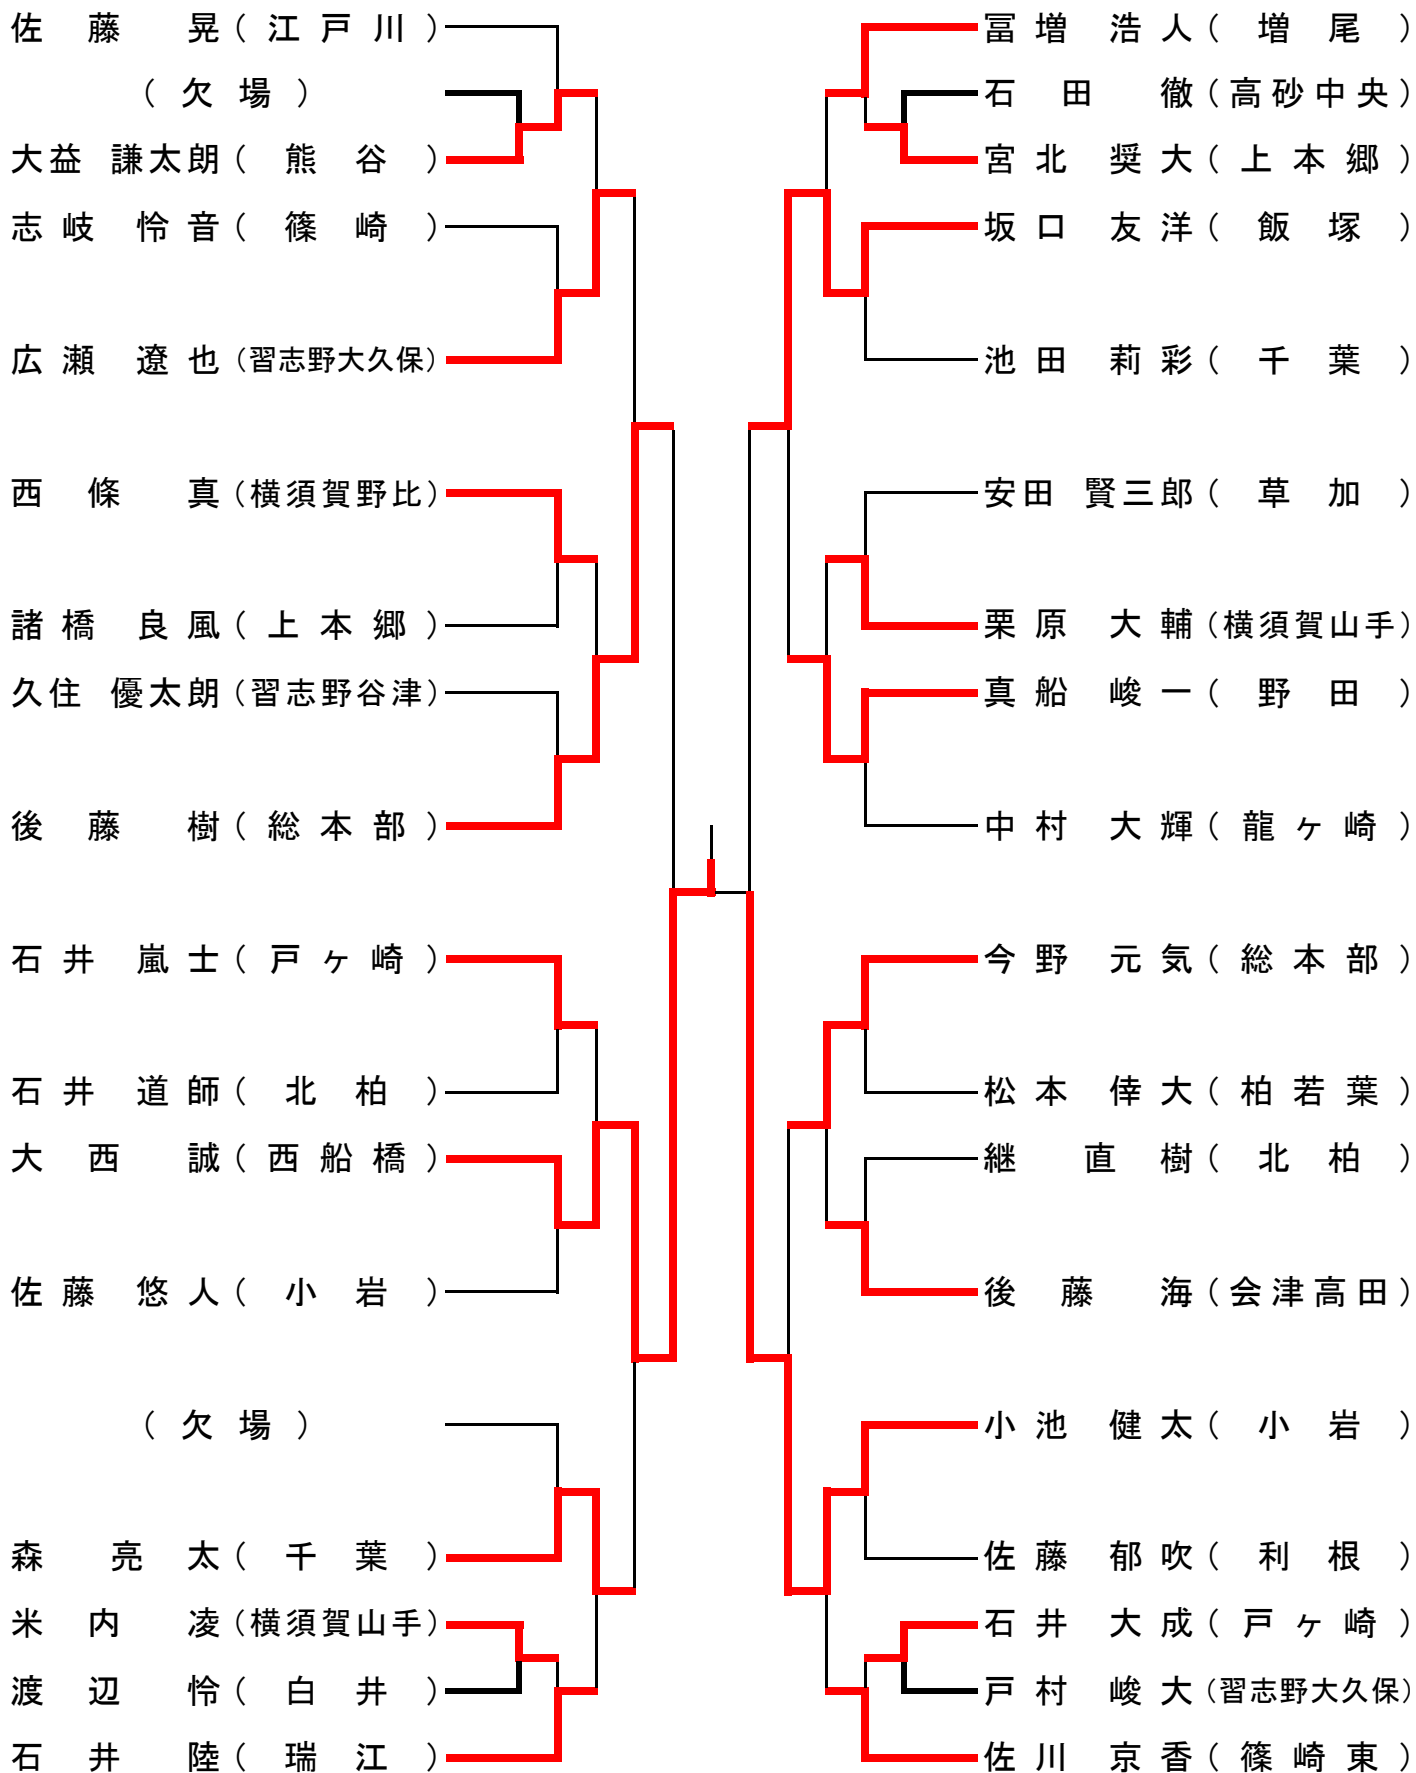

年少(1~2年)の部 寸止め乱取り Aブロック

年少(1~2年)の部 寸止め乱取り Bブロック

年少(3~4年)の部 寸止め乱取り Aブロック

年少(3~4年)の部 寸止め乱取り Bブロック

年少(5~6年)の部 寸止め乱取り Aブロック

年少(5~6年)の部 寸止め乱取り Bブロック

中学の部 寸止め乱取り Aブロック

中学の部 寸止め乱取り Bブロック

高校の部 寸止め乱取り

壮年の部 寸止め乱取り

女子の部 寸止め乱取り

一般(級)の部寸止め乱取り

一般の部寸止め乱取り

一般の部防具乱取り