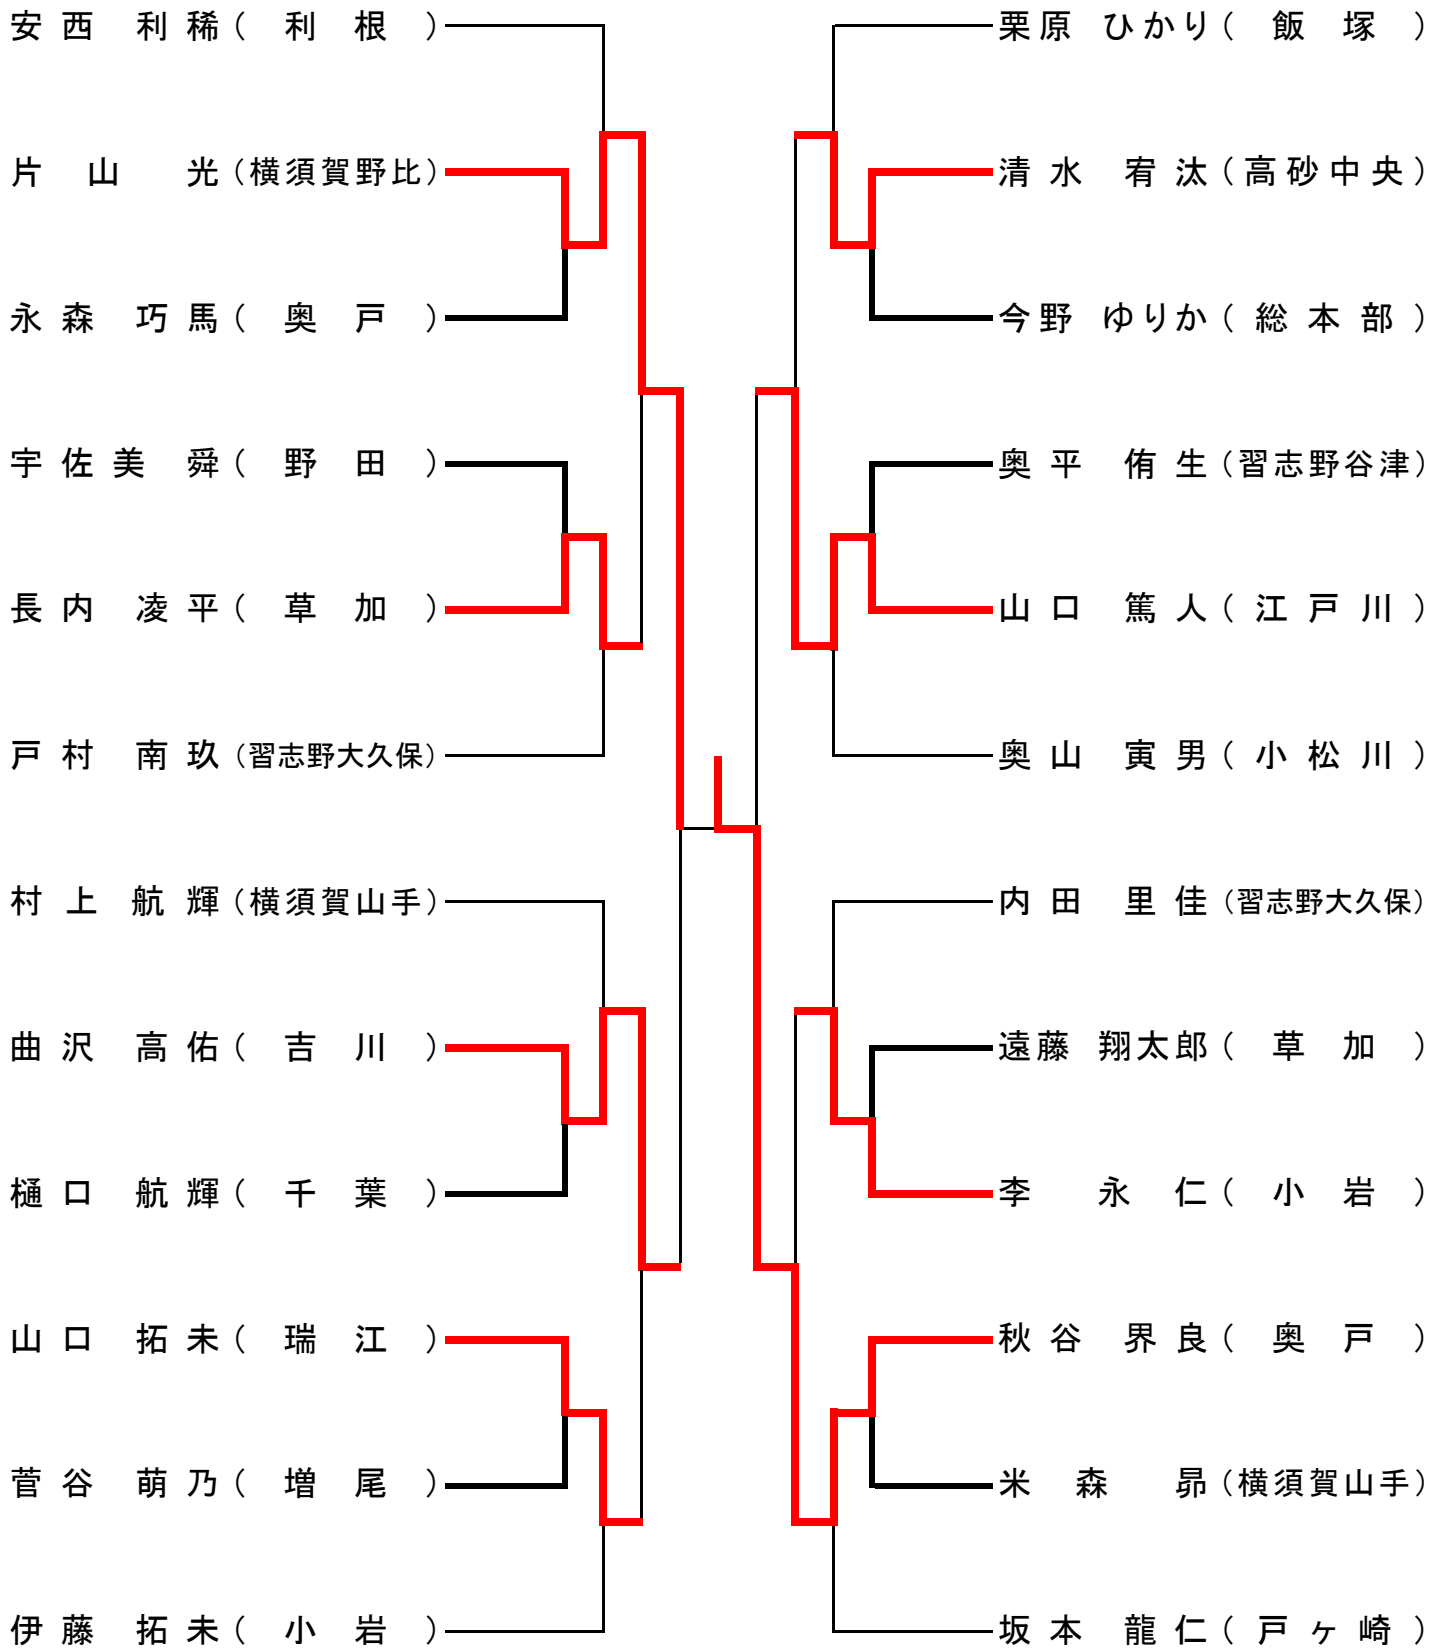

年少(1~2年)の部 寸止め乱取り Aブロック

年少(1~2年)の部 寸止め乱取り Bブロック

年少(3~4年)の部 寸止め乱取り Aブロック

年少(3~4年)の部 寸止め乱取り Bブロック

年少(5~6年)の部 寸止め乱取り Aブロック

年少(5~6年)の部 寸止め乱取り Bブロック

中学の部 寸止め乱取り Aブロック

中学の部 寸止め乱取り Bブロック

高校の部 寸止め乱取り

壮年の部 寸止め乱取り

女子の部 寸止め乱取り

一般(級)の部寸止め乱取り

一般の部寸止め乱取り

一般の部防具乱取り