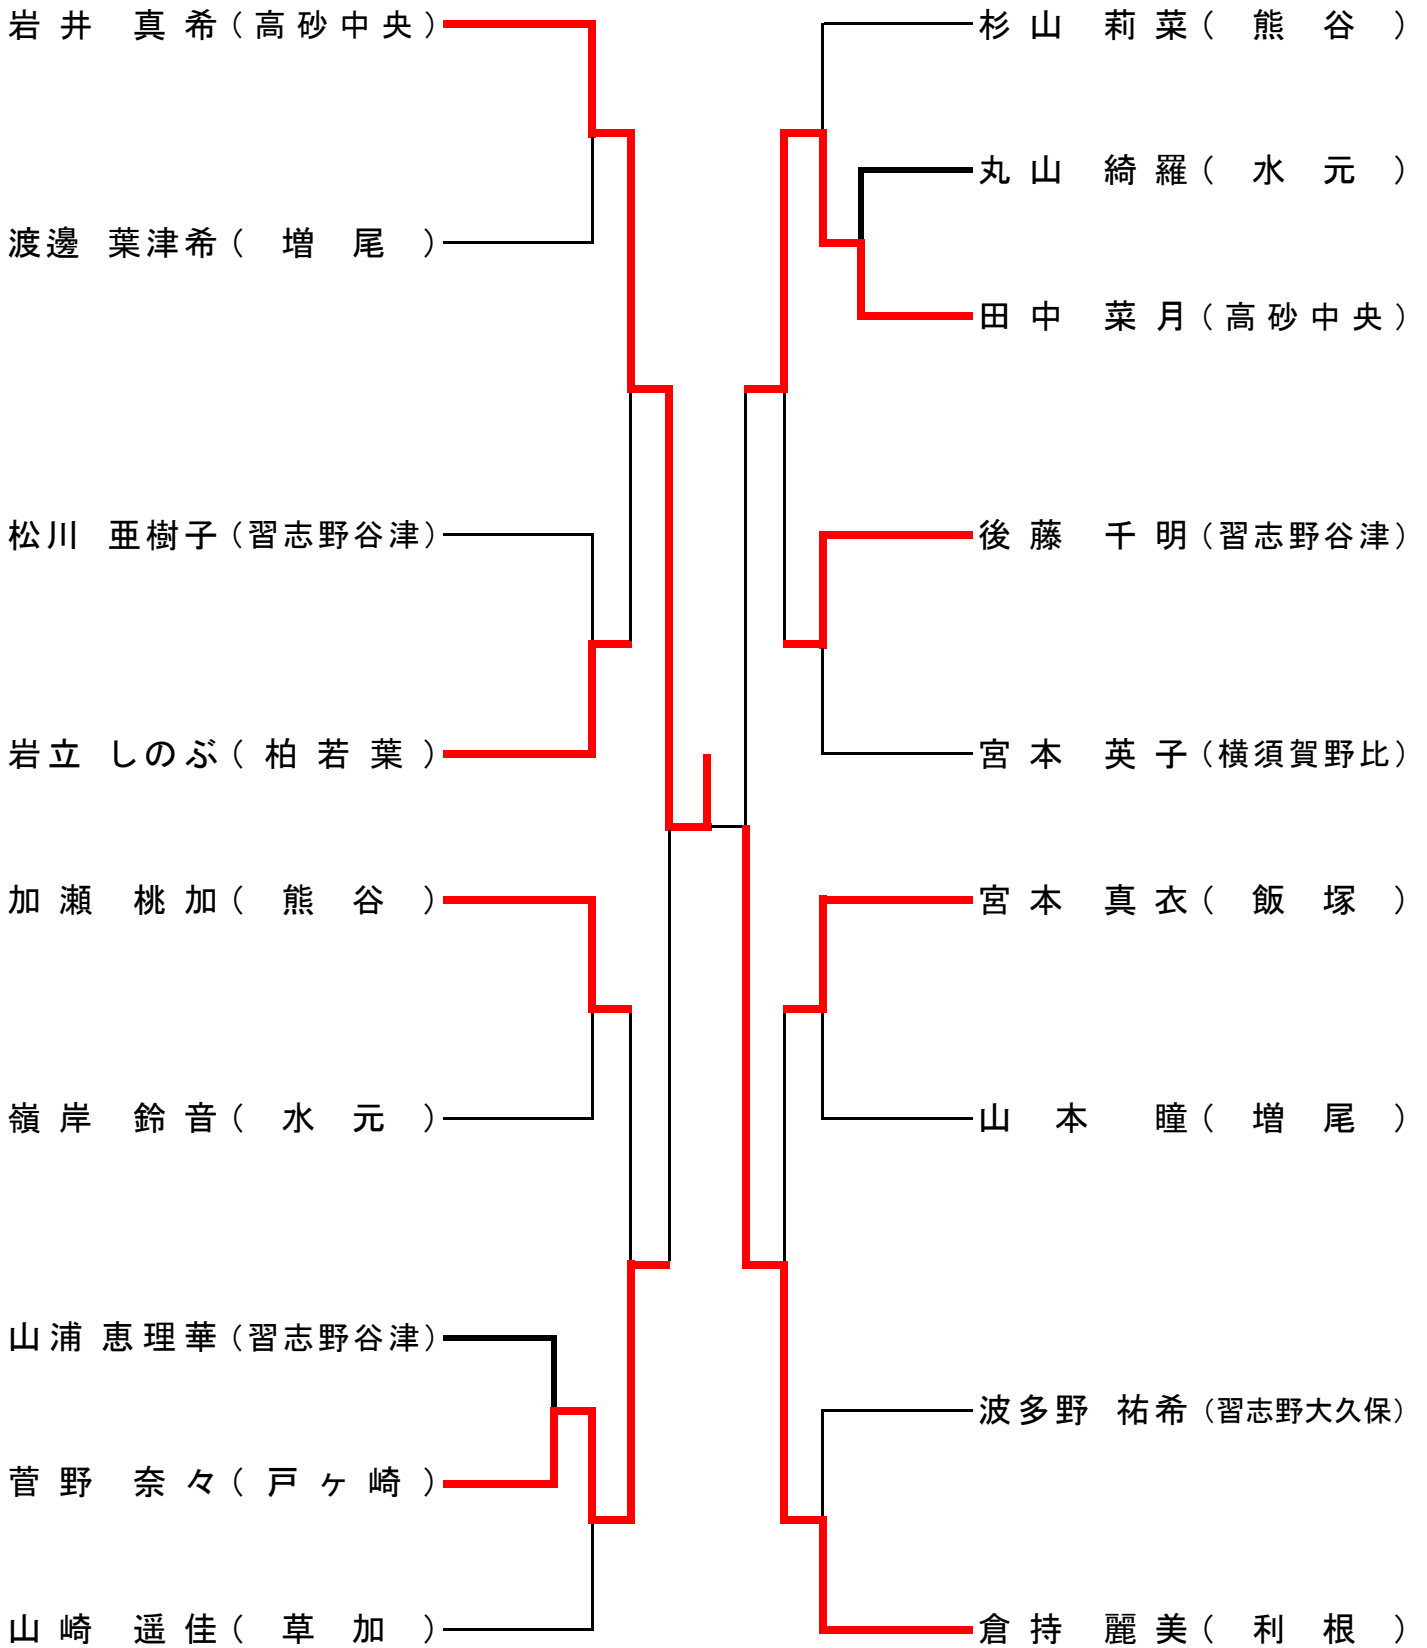

年少(1~2年)の部 寸止め乱取り Aブロック

年少(1~2年)の部 寸止め乱取り Bブロック

年少(3~4年)の部 寸止め乱取り Aブロック

年少(3~4年)の部 寸止め乱取り Bブロック

年少(5~6年)の部 寸止め乱取り Aブロック

年少(5~6年)の部 寸止め乱取り Bブロック

中学の部 寸止め乱取り Aブロック

中学の部 寸止め乱取り Bブロック

高校の部 寸止め乱取り

壮年の部 寸止め乱取り

女子の部 寸止め乱取り

一般(級)の部寸止め乱取り

一般の部寸止め乱取り

一般の部防具乱取り