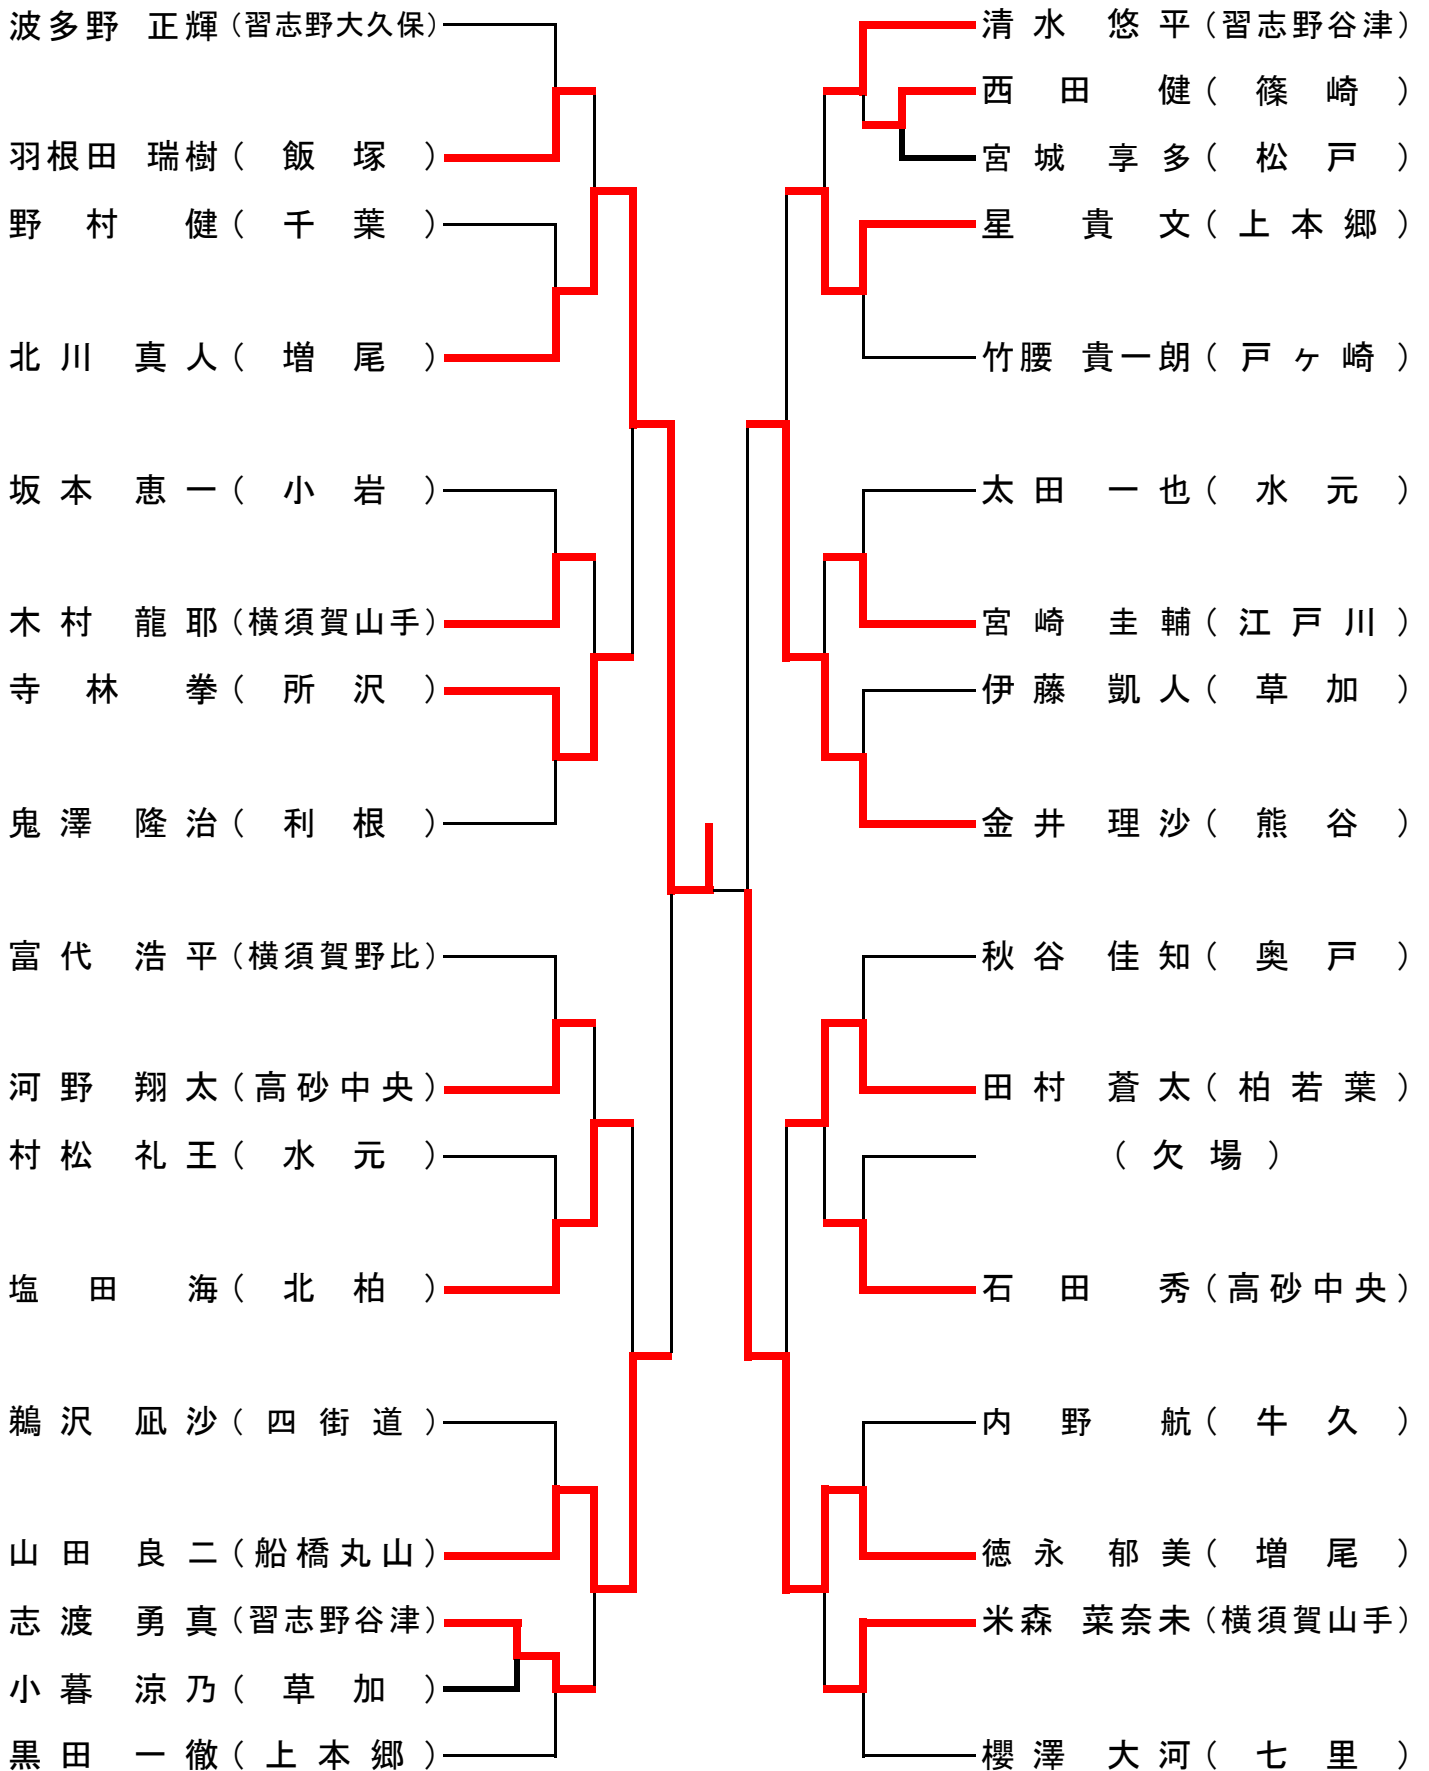

年少(1~2年)の部 寸止め乱取り Aブロック

年少(1~2年)の部 寸止め乱取り Bブロック

年少(3~4年)の部 寸止め乱取り Aブロック

年少(3~4年)の部 寸止め乱取り Bブロック

年少(5~6年)の部 寸止め乱取り Aブロック

年少(5~6年)の部 寸止め乱取り Bブロック

中学の部 寸止め乱取り Aブロック

中学の部 寸止め乱取り Bブロック

高校の部 寸止め乱取り

壮年の部 寸止め乱取り

女子の部 寸止め乱取り

一般(級)の部寸止め乱取り

一般の部寸止め乱取り

一般の部防具乱取り