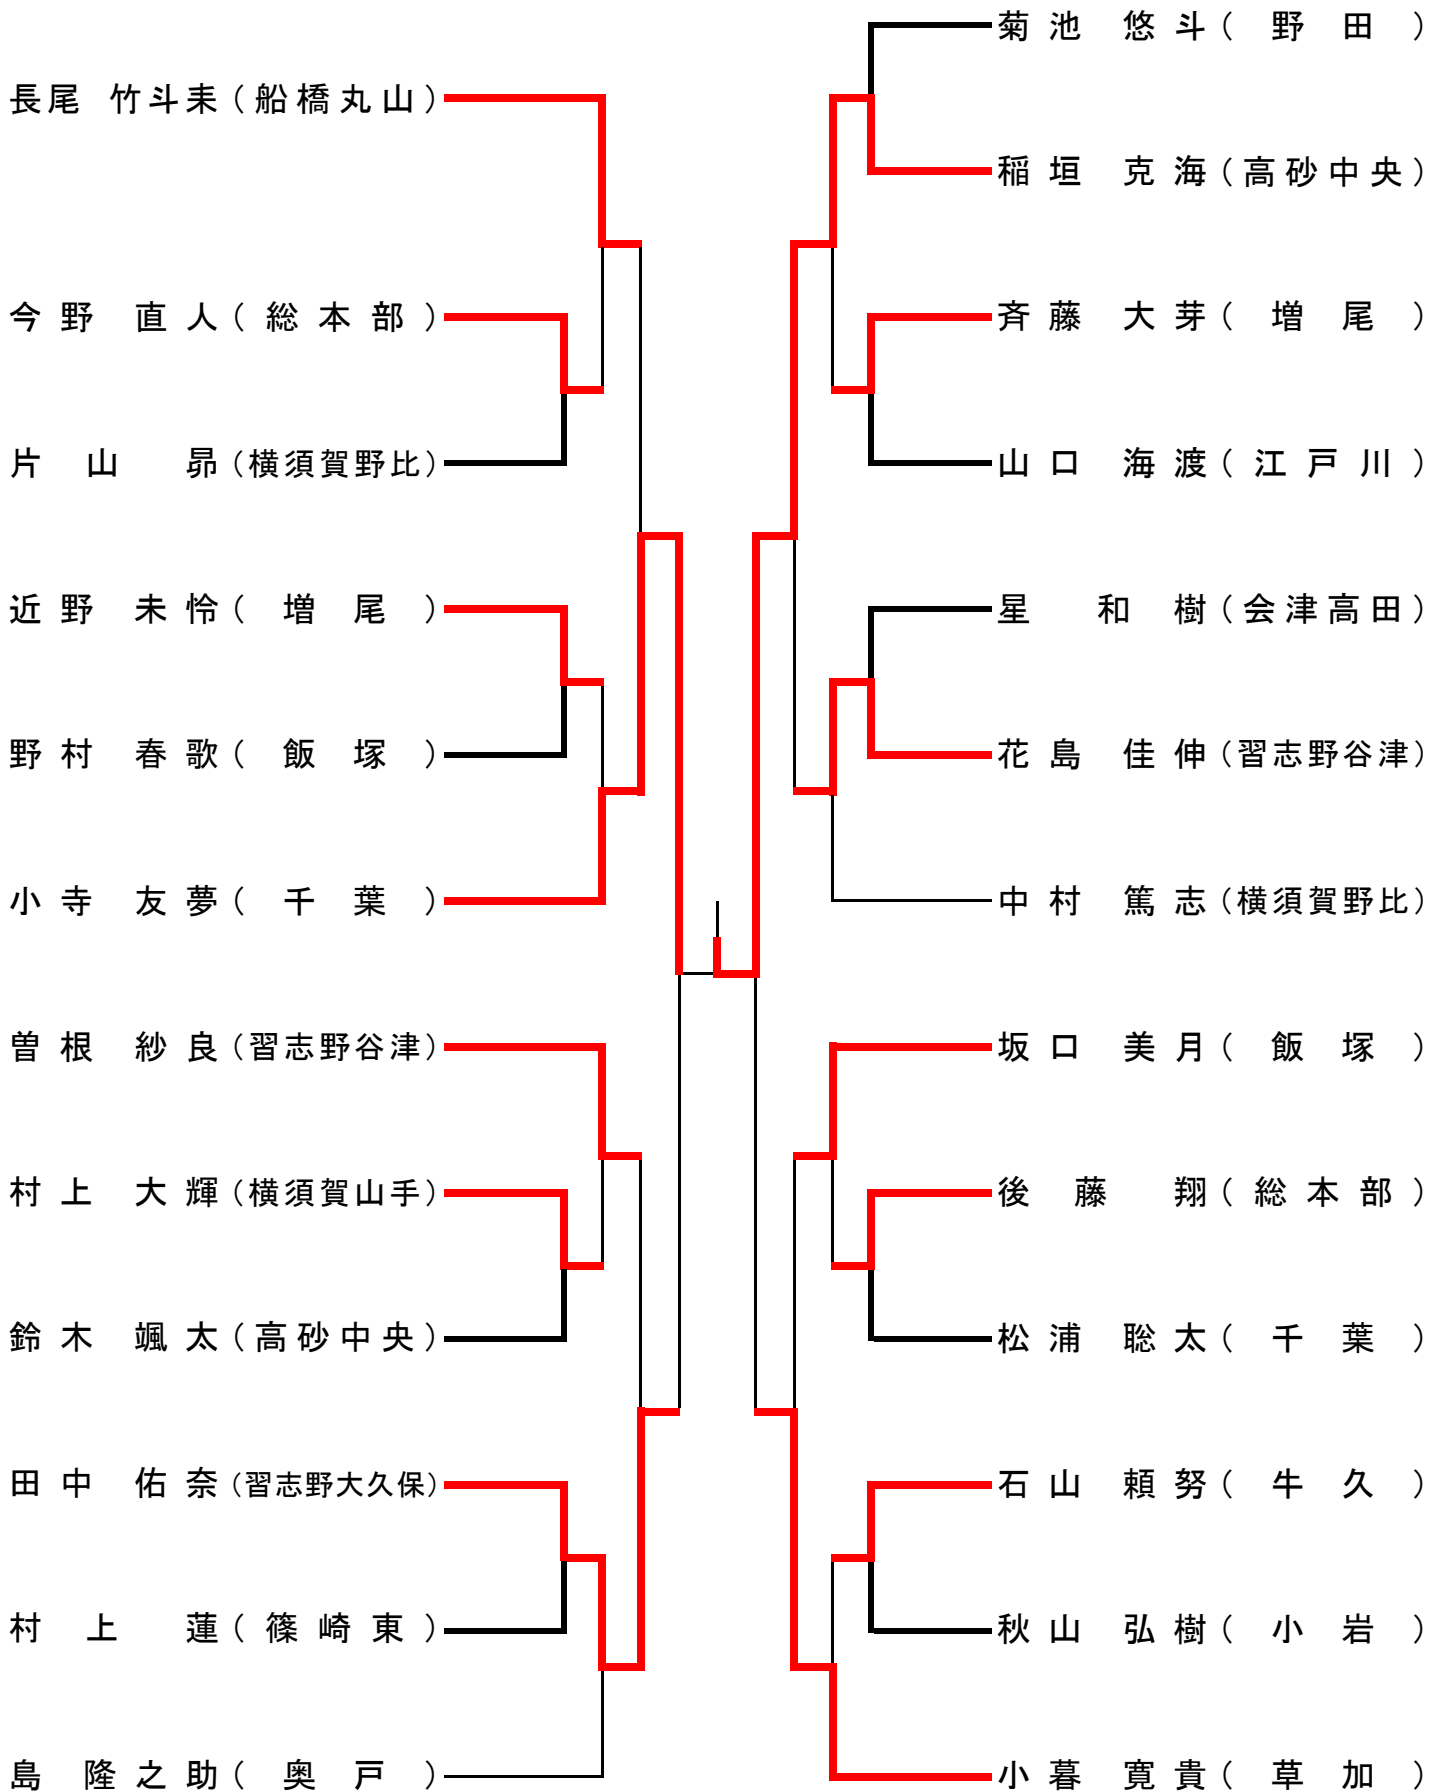

年少(1~2年)の部 寸止め乱取り Aブロック

年少(1~2年)の部 寸止め乱取り Bブロック

年少(3~4年)の部 寸止め乱取り Aブロック

年少(3~4年)の部 寸止め乱取り Bブロック

年少(5~6年)の部 寸止め乱取り Aブロック

年少(5~6年)の部 寸止め乱取り Bブロック

中学の部 寸止め乱取り Aブロック

中学の部 寸止め乱取り Bブロック

高校の部 寸止め乱取り

壮年の部 寸止め乱取り

女子の部 寸止め乱取り

一般(級)の部寸止め乱取り

一般の部寸止め乱取り

一般の部防具乱取り