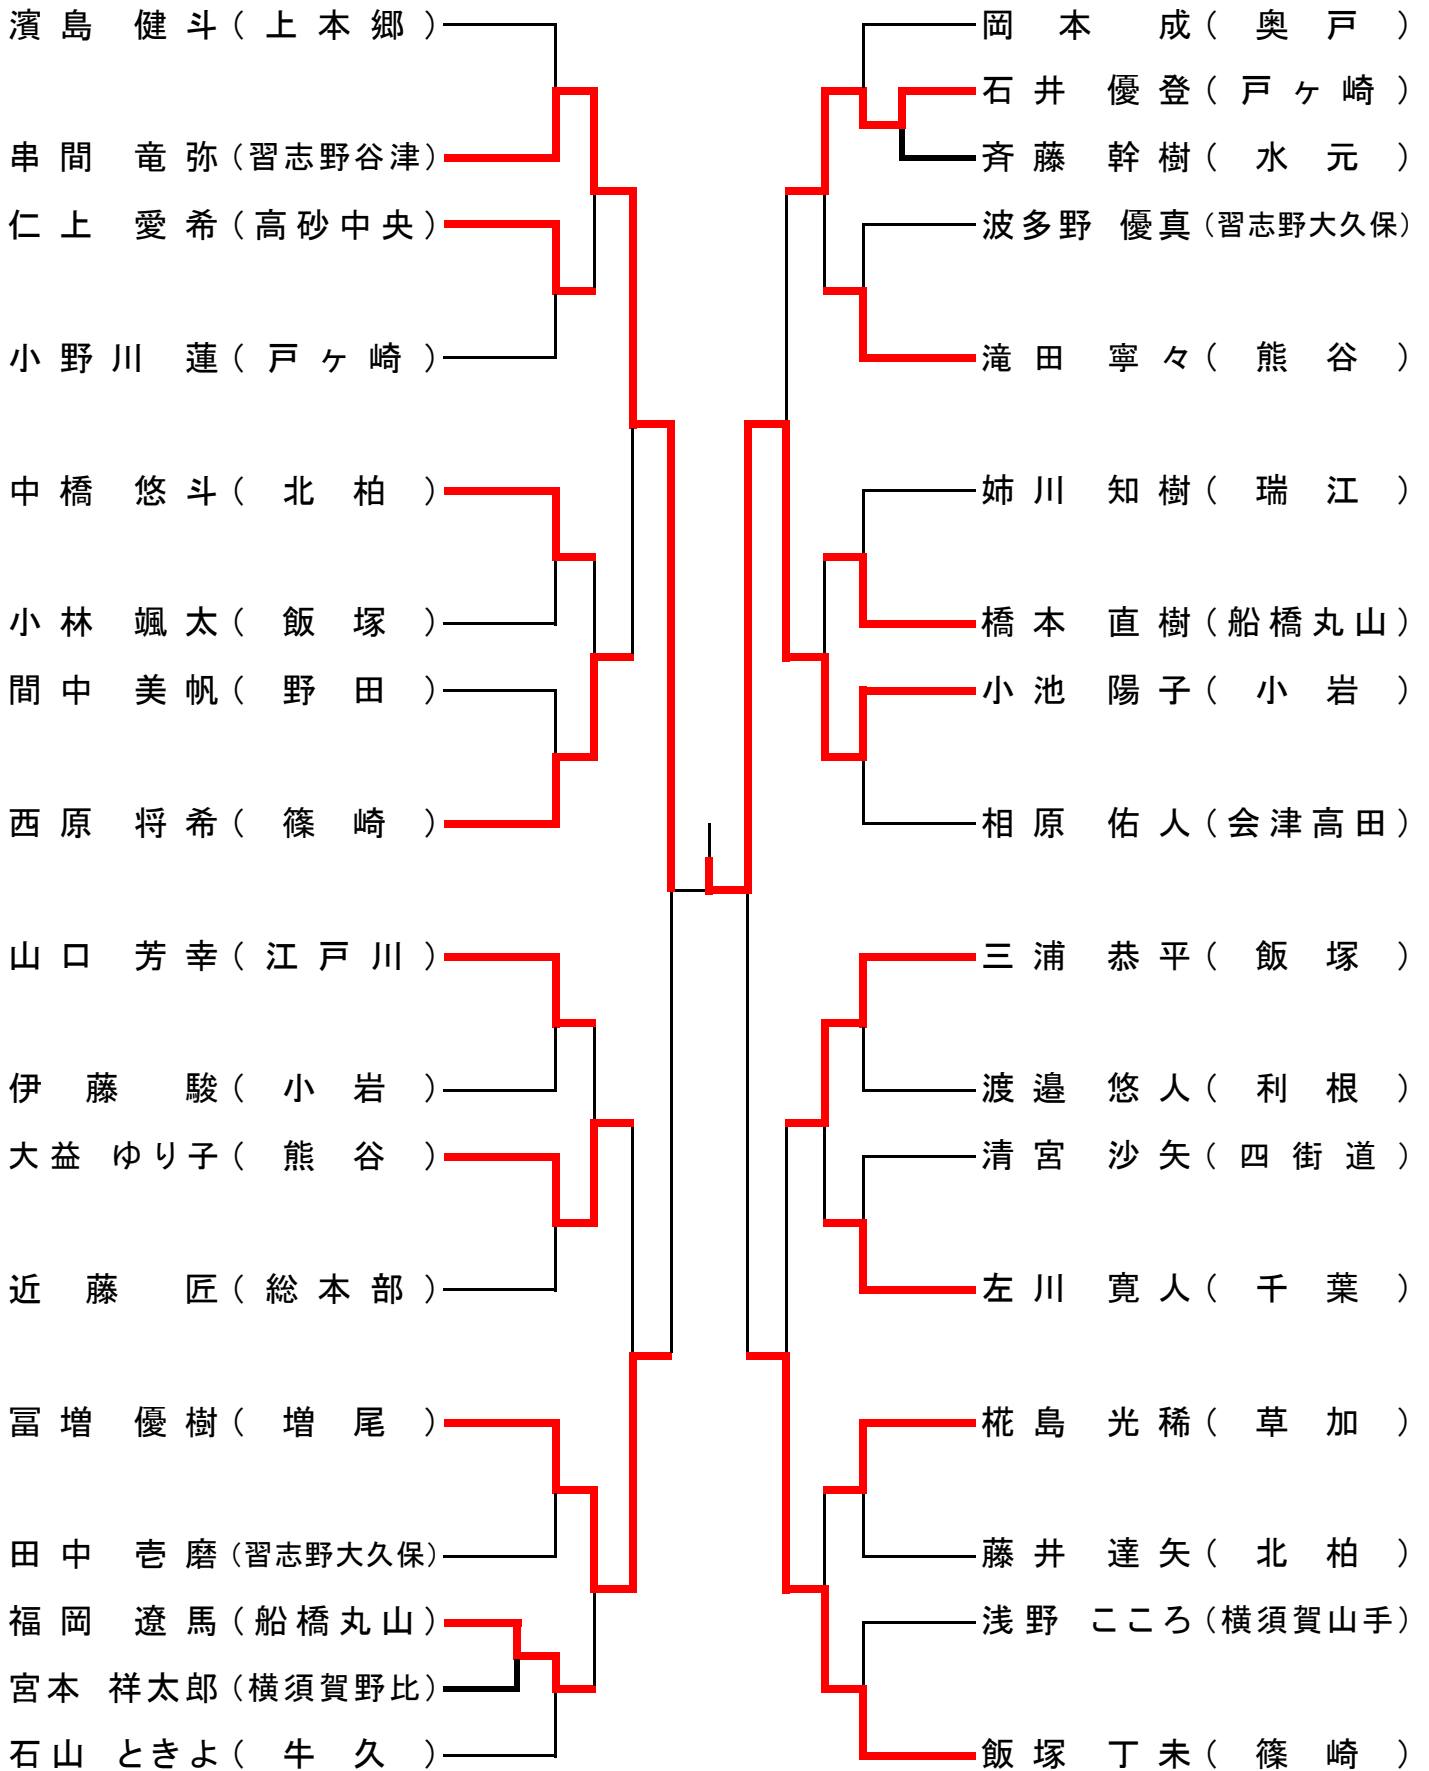

年少(1~2年)の部 寸止め乱取り Aブロック

年少(1~2年)の部 寸止め乱取り Bブロック

年少(3~4年)の部 寸止め乱取り Aブロック

年少(3~4年)の部 寸止め乱取り Bブロック

年少(5~6年)の部 寸止め乱取り Aブロック

年少(5~6年)の部 寸止め乱取り Bブロック

中学の部 寸止め乱取り Aブロック

中学の部 寸止め乱取り Bブロック

高校の部 寸止め乱取り

壮年の部 寸止め乱取り

女子の部 寸止め乱取り

一般(級)の部寸止め乱取り

一般の部寸止め乱取り

一般の部防具乱取り