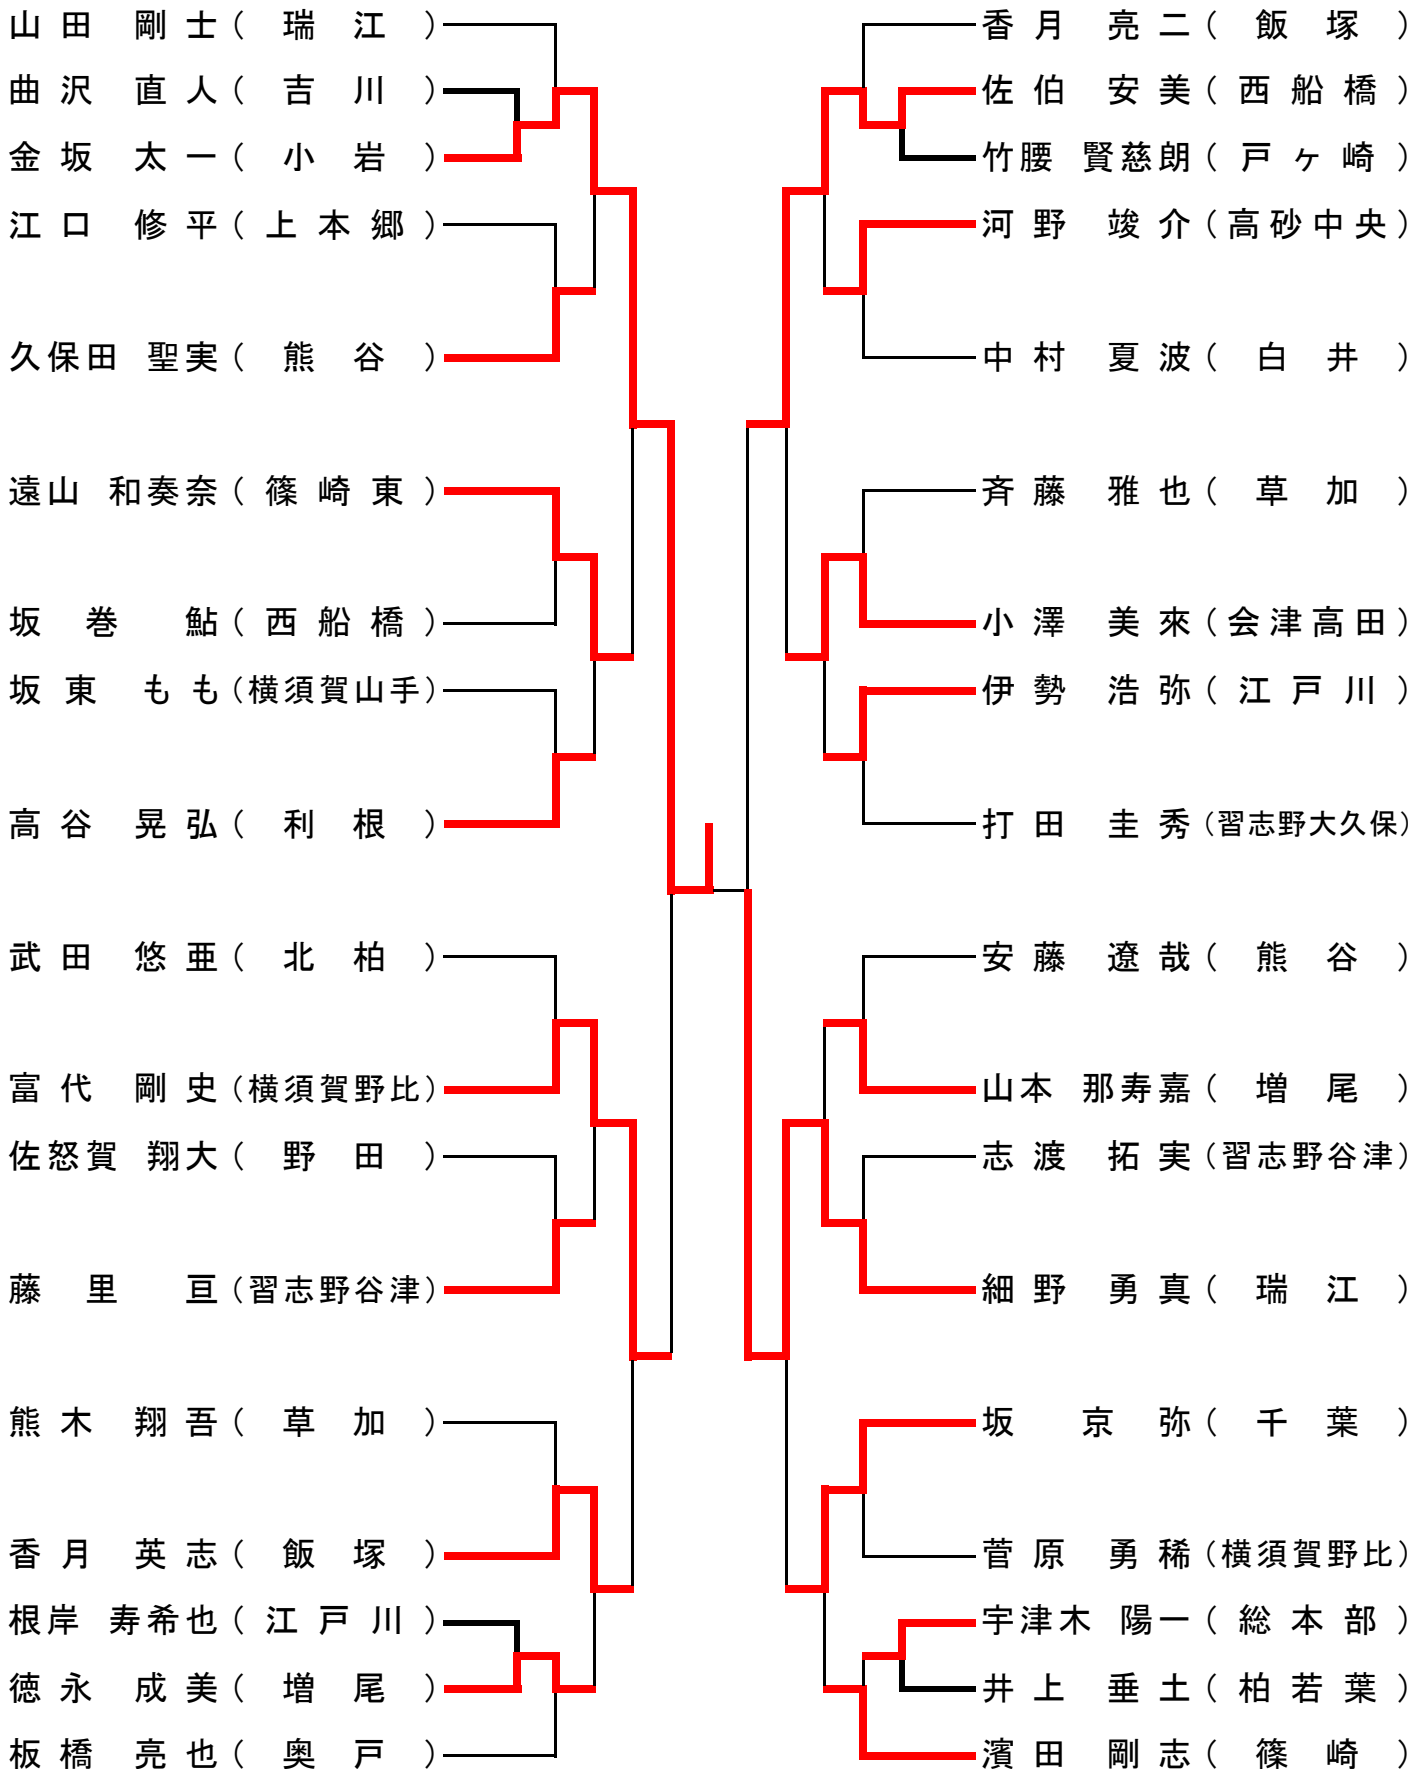

年少(1~2年)の部 寸止め乱取り Aブロック

年少(1~2年)の部 寸止め乱取り Bブロック

年少(3~4年)の部 寸止め乱取り Aブロック

年少(3~4年)の部 寸止め乱取り Bブロック

年少(5~6年)の部 寸止め乱取り Aブロック

年少(5~6年)の部 寸止め乱取り Bブロック

中学の部 寸止め乱取り Aブロック

中学の部 寸止め乱取り Bブロック

高校の部 寸止め乱取り

壮年の部 寸止め乱取り

女子の部 寸止め乱取り

一般(級)の部寸止め乱取り

一般の部寸止め乱取り

一般の部防具乱取り