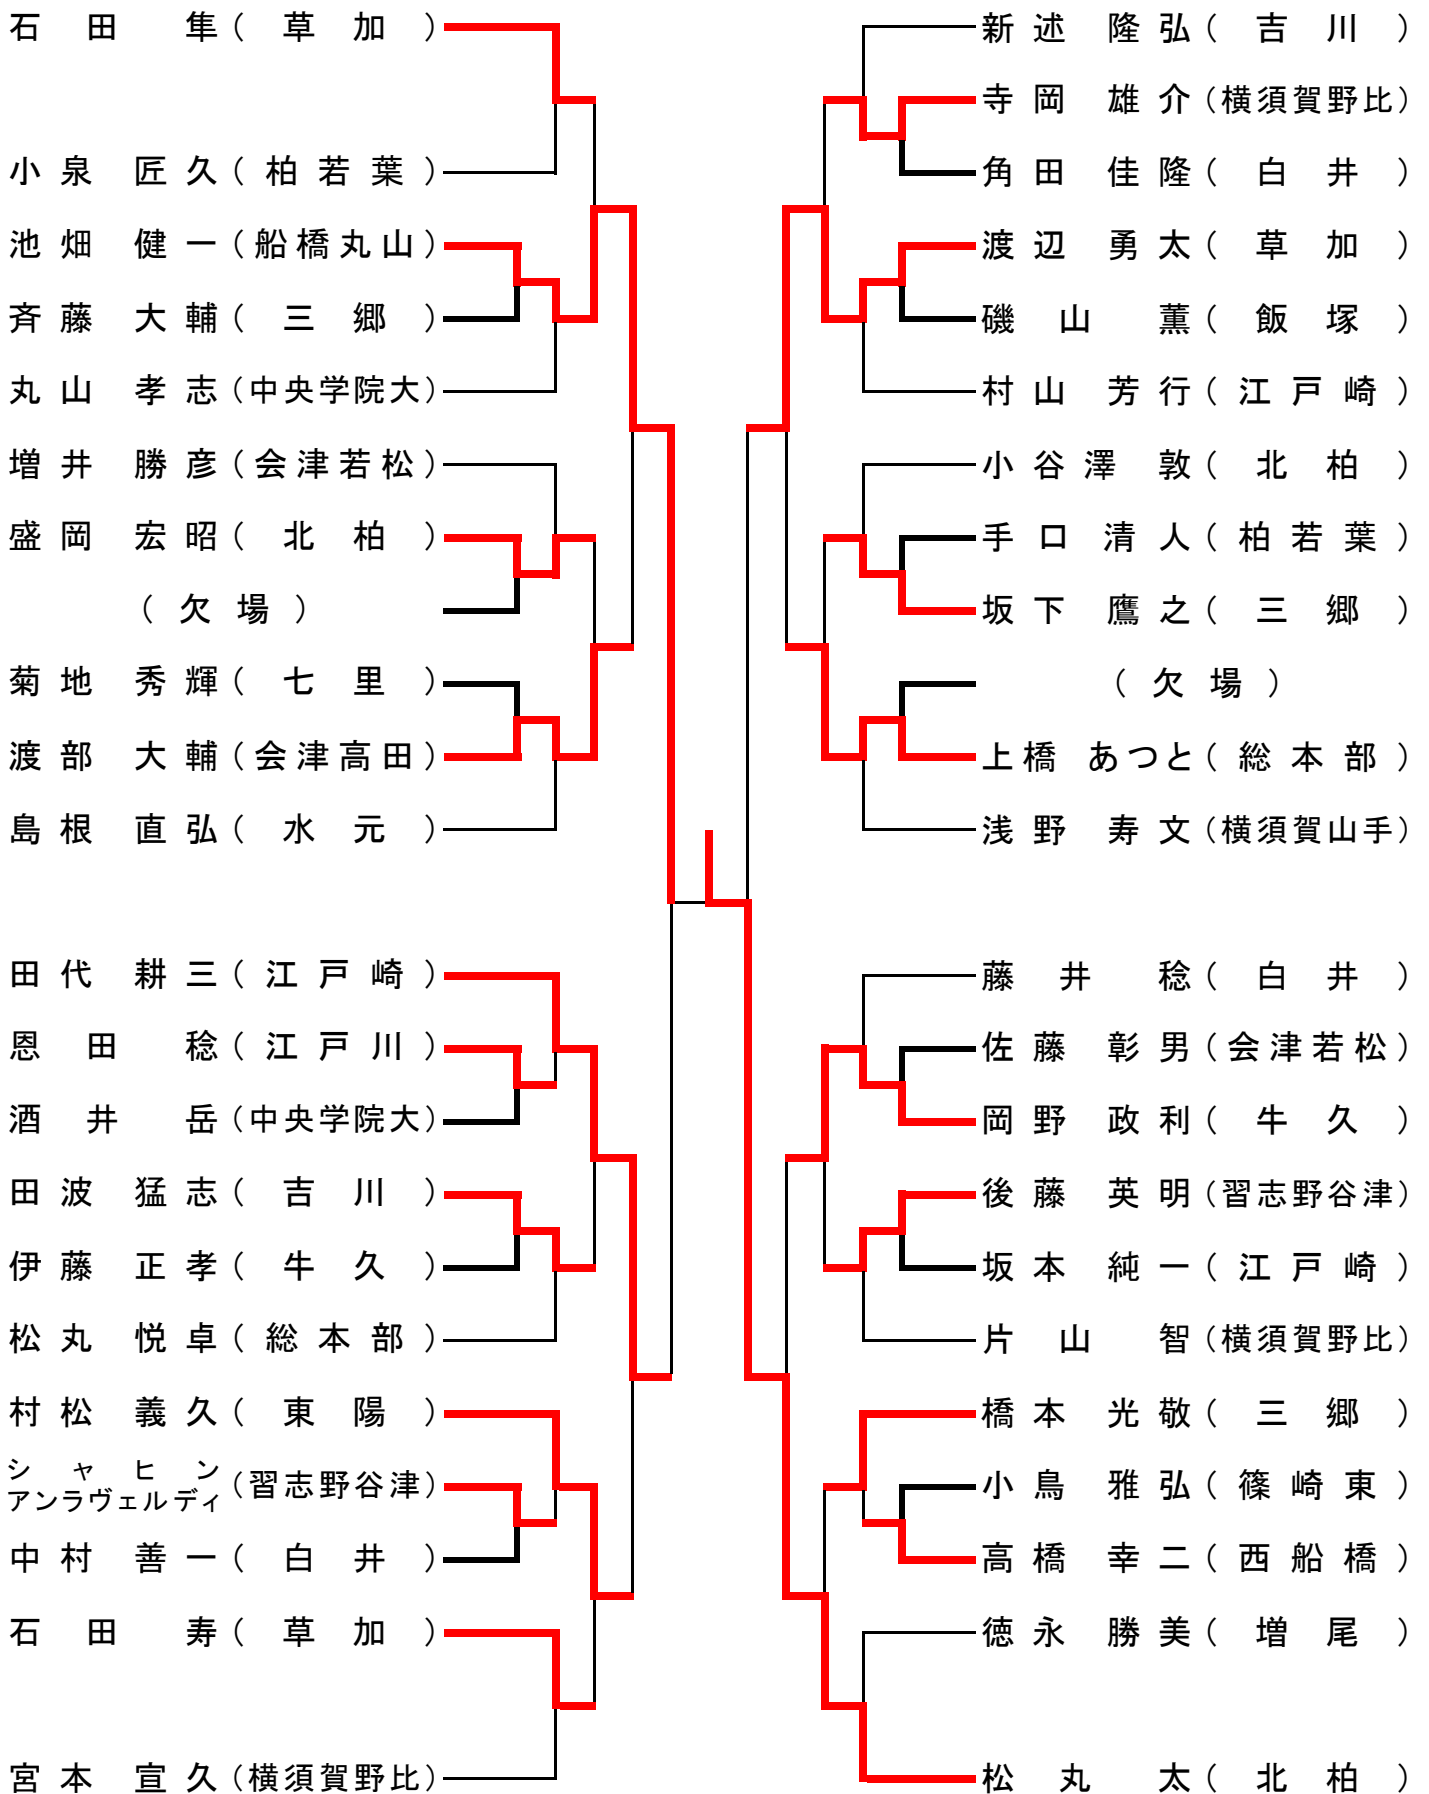

年少(1~2年)の部 寸止め乱取り Aブロック

年少(1~2年)の部 寸止め乱取り Bブロック

年少(3~4年)の部 寸止め乱取り Aブロック

年少(3~4年)の部 寸止め乱取り Bブロック

年少(5~6年)の部 寸止め乱取り Aブロック

年少(5~6年)の部 寸止め乱取り Bブロック

中学の部 寸止め乱取り Aブロック

中学の部 寸止め乱取り Bブロック

高校の部 寸止め乱取り

壮年の部 寸止め乱取り

女子の部 寸止め乱取り

一般(級)の部寸止め乱取り

一般の部寸止め乱取り

一般の部防具乱取り