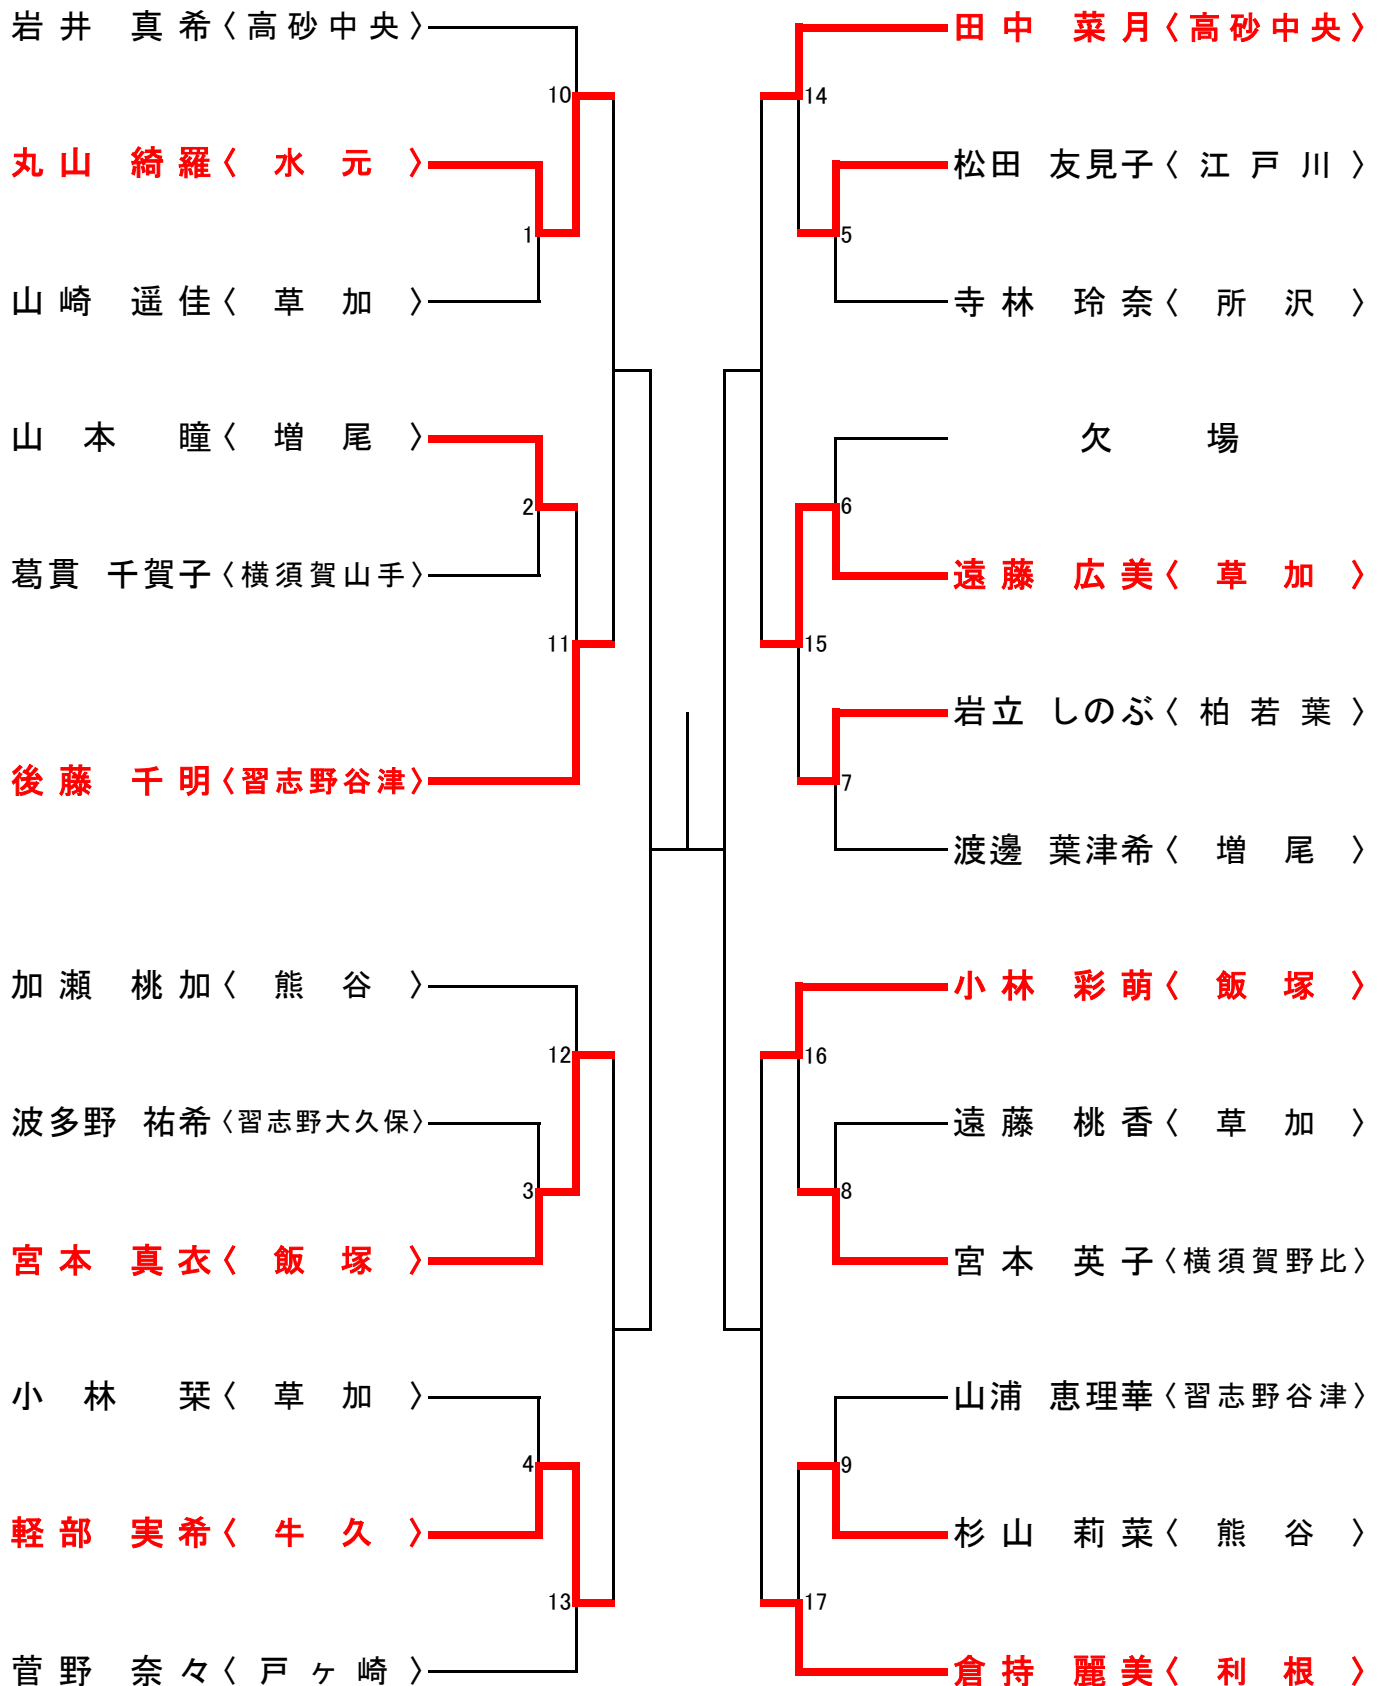

年少(1~2年)の部 寸止め乱取り Aブロック

年少(1~2年)の部 寸止め乱取り Bブロック

年少(3~4年)の部 寸止め乱取り Aブロック

年少(3~4年)の部 寸止め乱取り Bブロック

年少(5~6年)の部 寸止め乱取り Aブロック

年少(5~6年)の部 寸止め乱取り Bブロック

中学の部 寸止め乱取りAブロック

中学の部 寸止め乱取りBブロック

高校の部 寸止め乱取り

壮年の部 寸止め乱取り

女子の部 寸止め乱取り

一般(級)の部寸止め乱取り

一般の部寸止め乱取り

一般の部防具乱取り