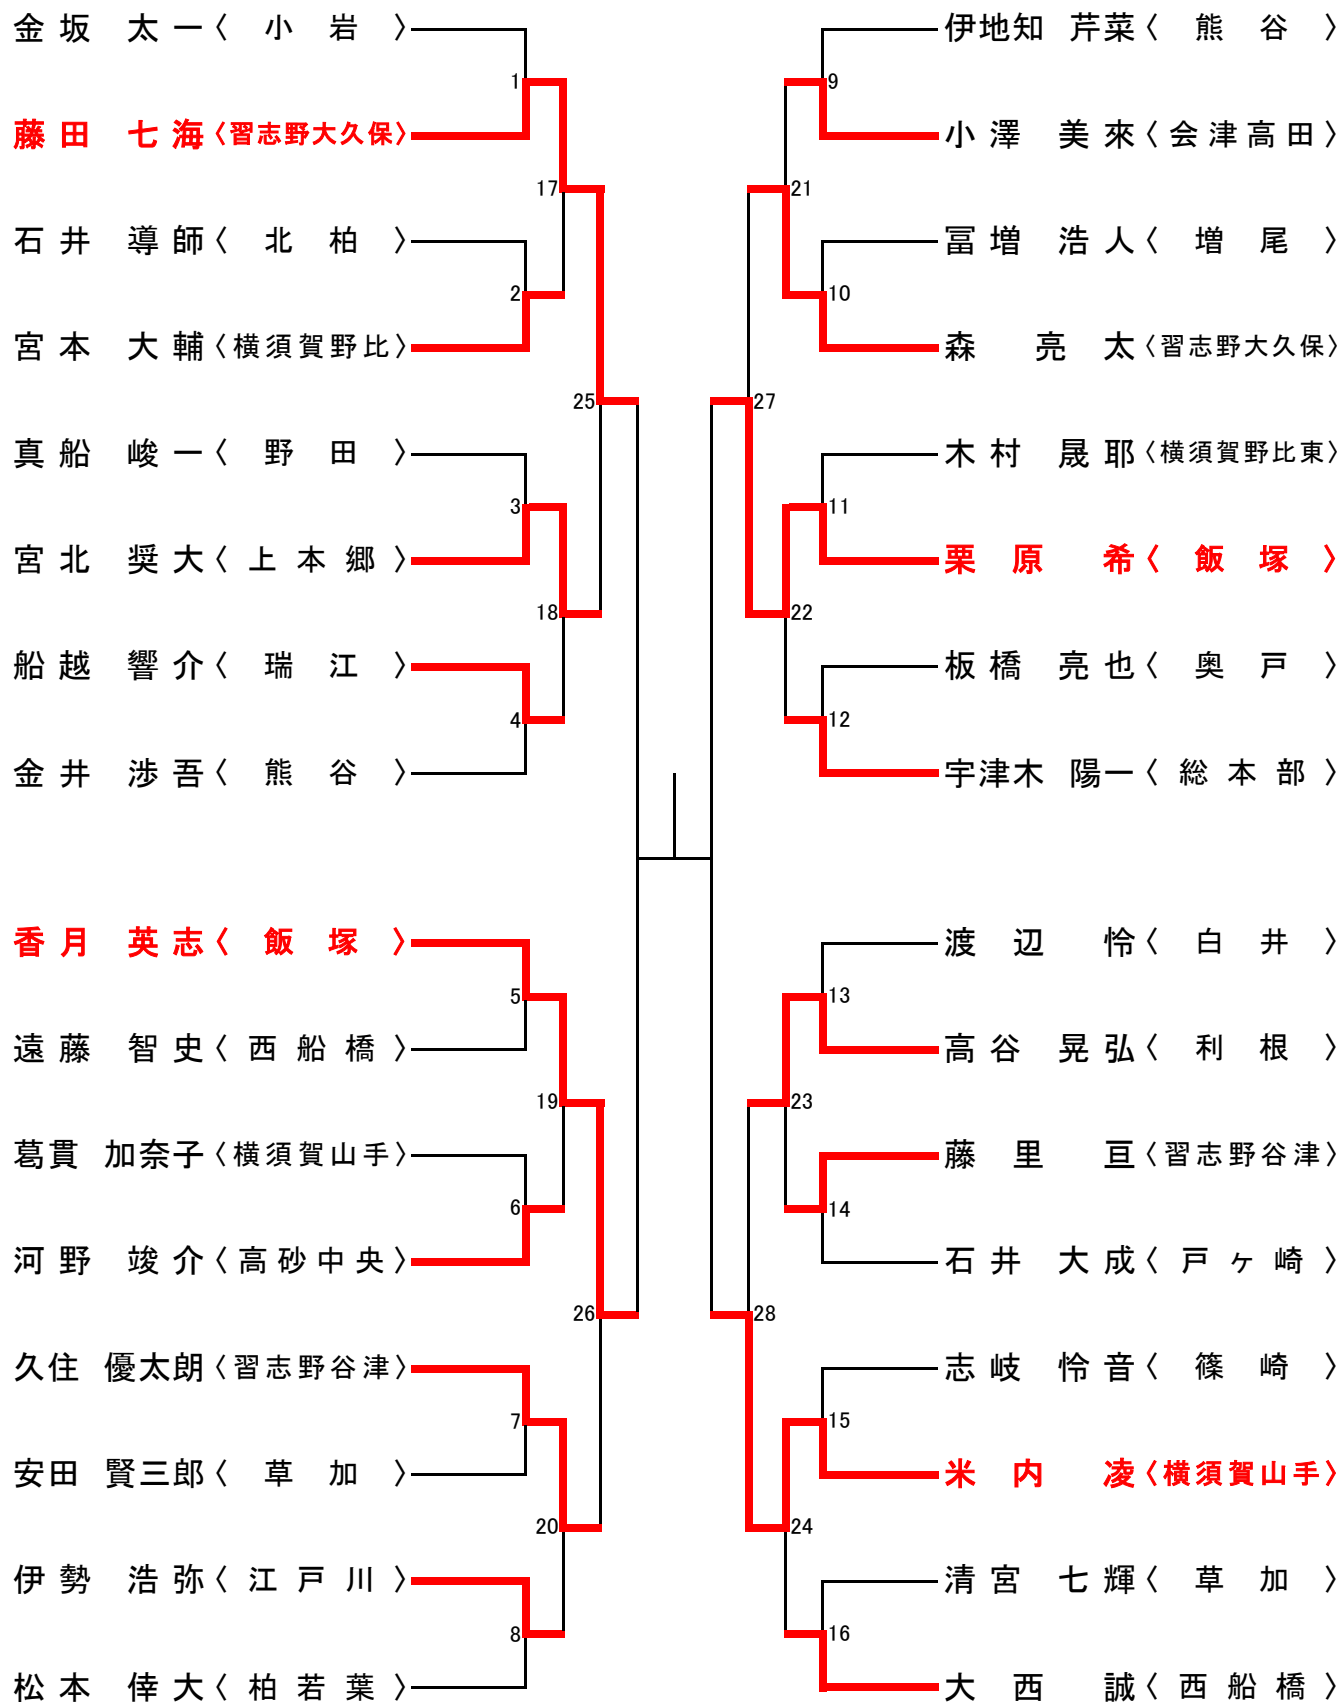

年少(1~2年)の部 寸止め乱取り Aブロック

年少(1~2年)の部 寸止め乱取り Bブロック

年少(3~4年)の部 寸止め乱取り Aブロック

年少(3~4年)の部 寸止め乱取り Bブロック

年少(5~6年)の部 寸止め乱取り Aブロック

年少(5~6年)の部 寸止め乱取り Bブロック

中学の部 寸止め乱取りAブロック

中学の部 寸止め乱取りBブロック

高校の部 寸止め乱取り

壮年の部 寸止め乱取り

女子の部 寸止め乱取り

一般(級)の部寸止め乱取り

一般の部寸止め乱取り

一般の部防具乱取り