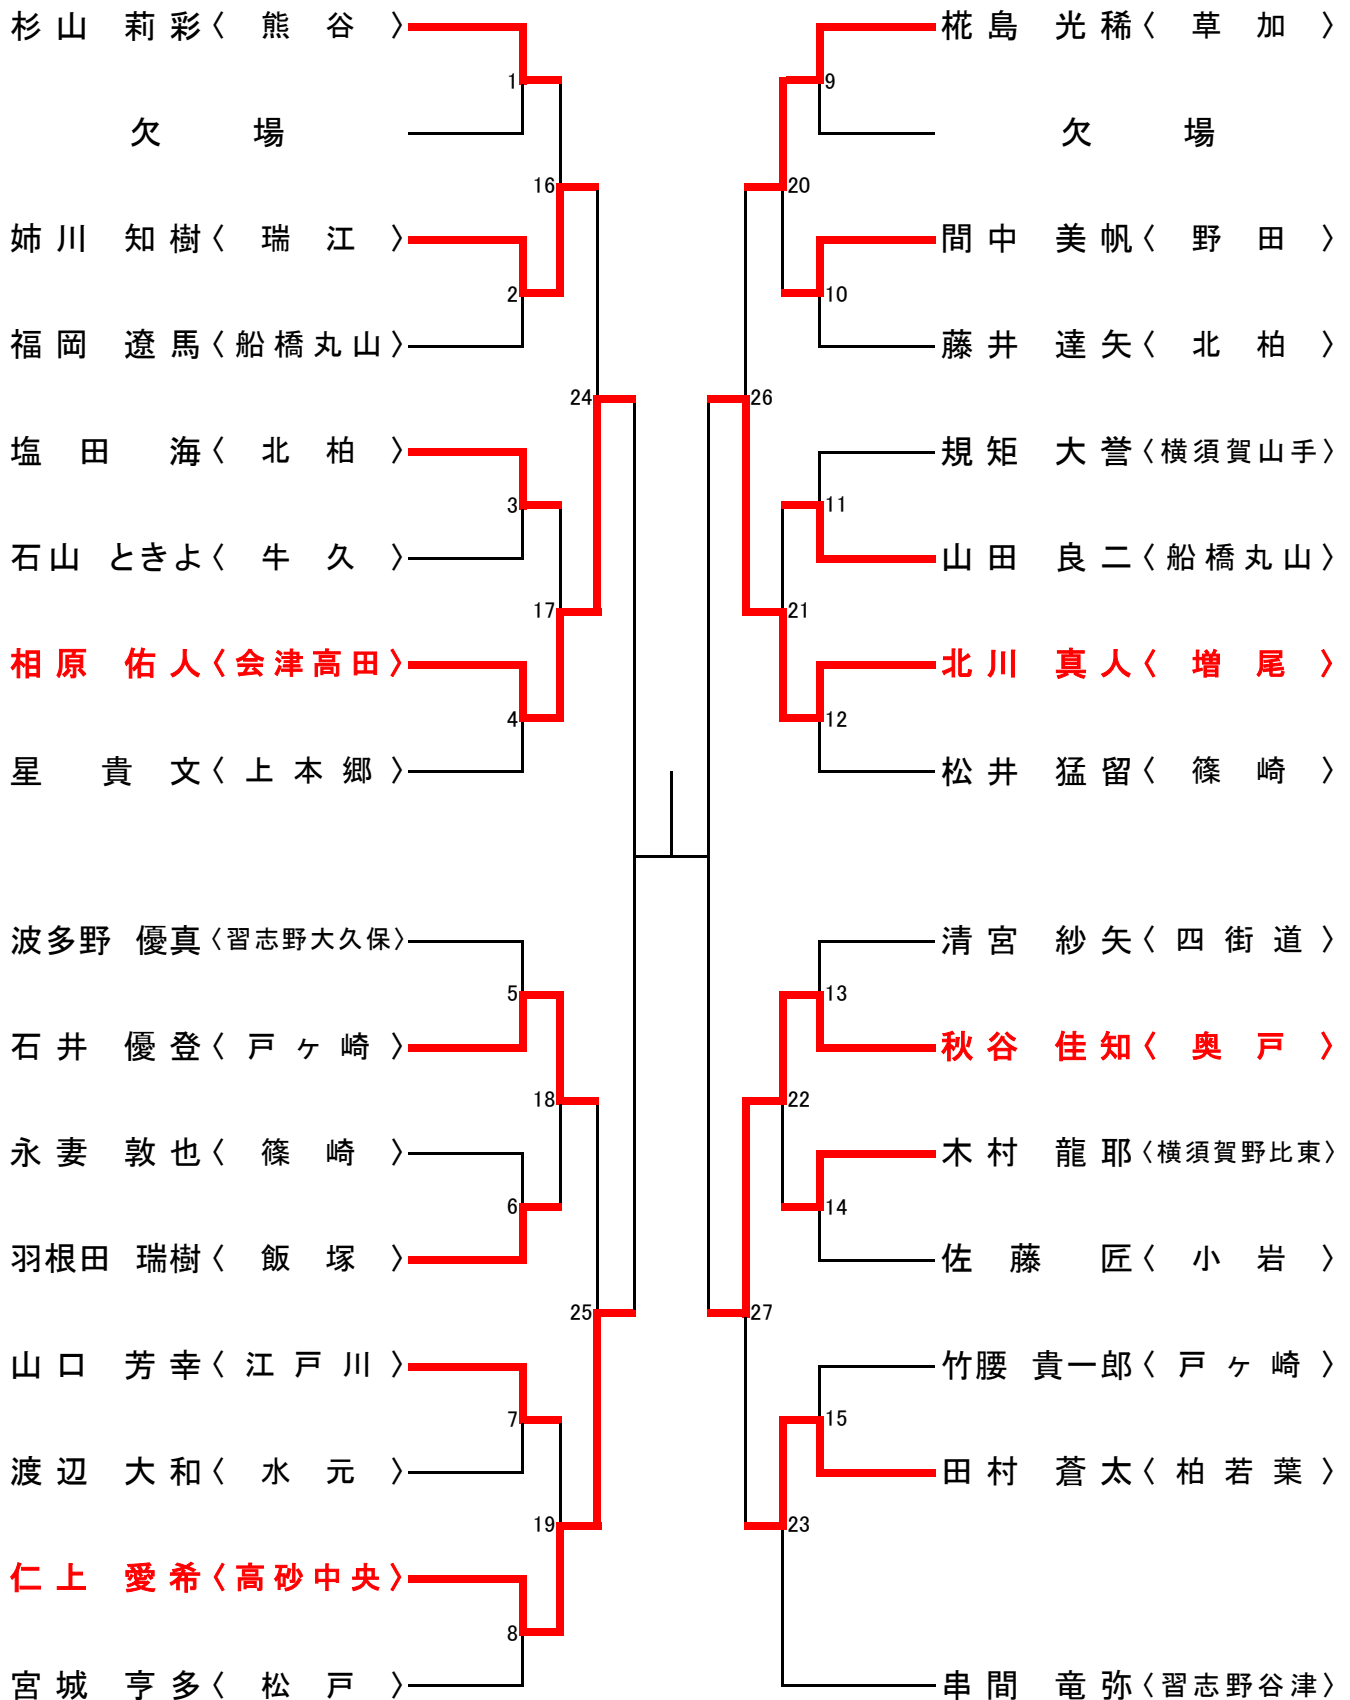

年少(1~2年)の部 寸止め乱取り Aブロック

年少(1~2年)の部 寸止め乱取り Bブロック

年少(3~4年)の部 寸止め乱取り Aブロック

年少(3~4年)の部 寸止め乱取り Bブロック

年少(5~6年)の部 寸止め乱取り Aブロック

年少(5~6年)の部 寸止め乱取り Bブロック

中学の部 寸止め乱取りAブロック

中学の部 寸止め乱取りBブロック

高校の部 寸止め乱取り

壮年の部 寸止め乱取り

女子の部 寸止め乱取り

一般(級)の部寸止め乱取り

一般の部寸止め乱取り

一般の部防具乱取り