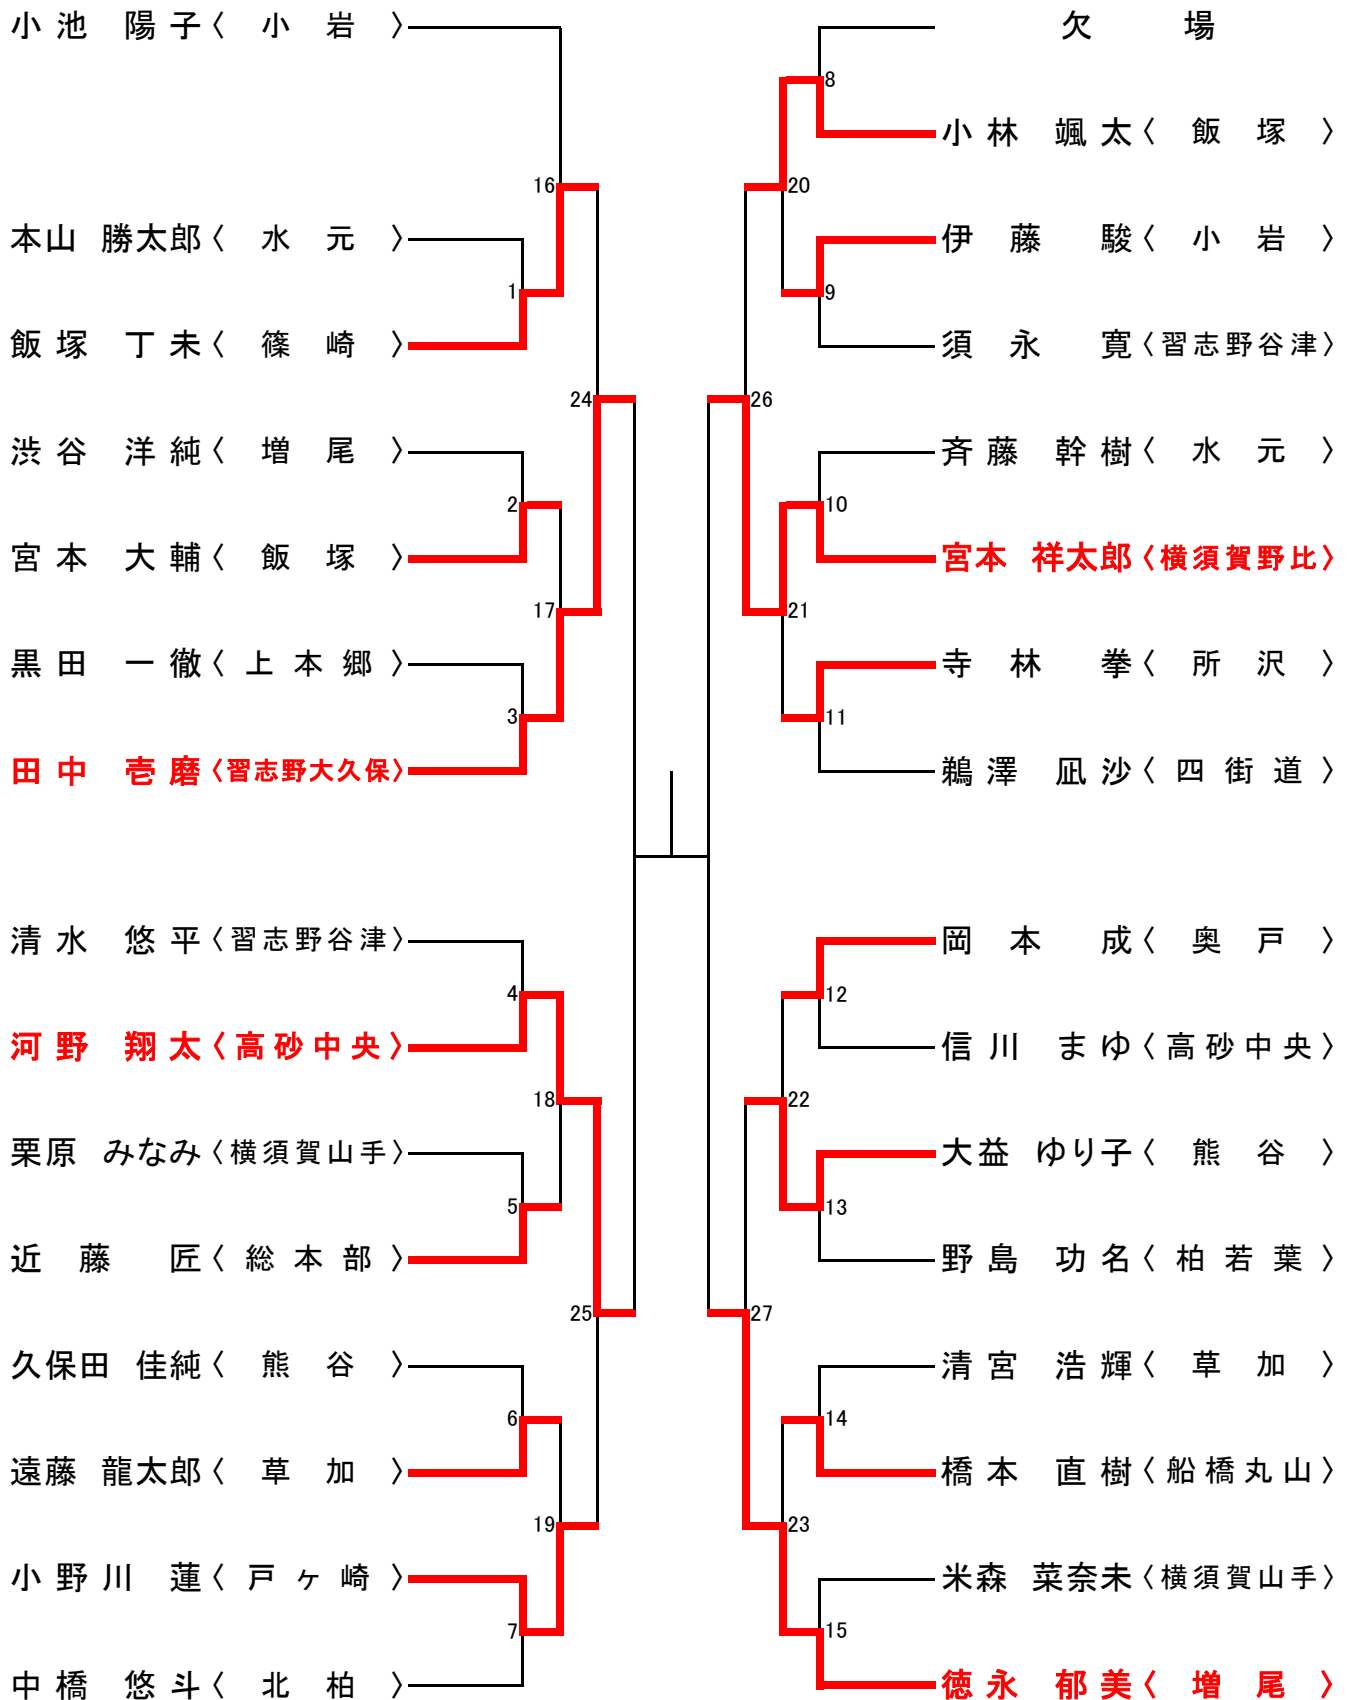

年少(1~2年)の部 寸止め乱取り Aブロック

年少(1~2年)の部 寸止め乱取り Bブロック

年少(3~4年)の部 寸止め乱取り Aブロック

年少(3~4年)の部 寸止め乱取り Bブロック

年少(5~6年)の部 寸止め乱取り Aブロック

年少(5~6年)の部 寸止め乱取り Bブロック

中学の部 寸止め乱取りAブロック

中学の部 寸止め乱取りBブロック

高校の部 寸止め乱取り

壮年の部 寸止め乱取り

女子の部 寸止め乱取り

一般(級)の部寸止め乱取り

一般の部寸止め乱取り

一般の部防具乱取り