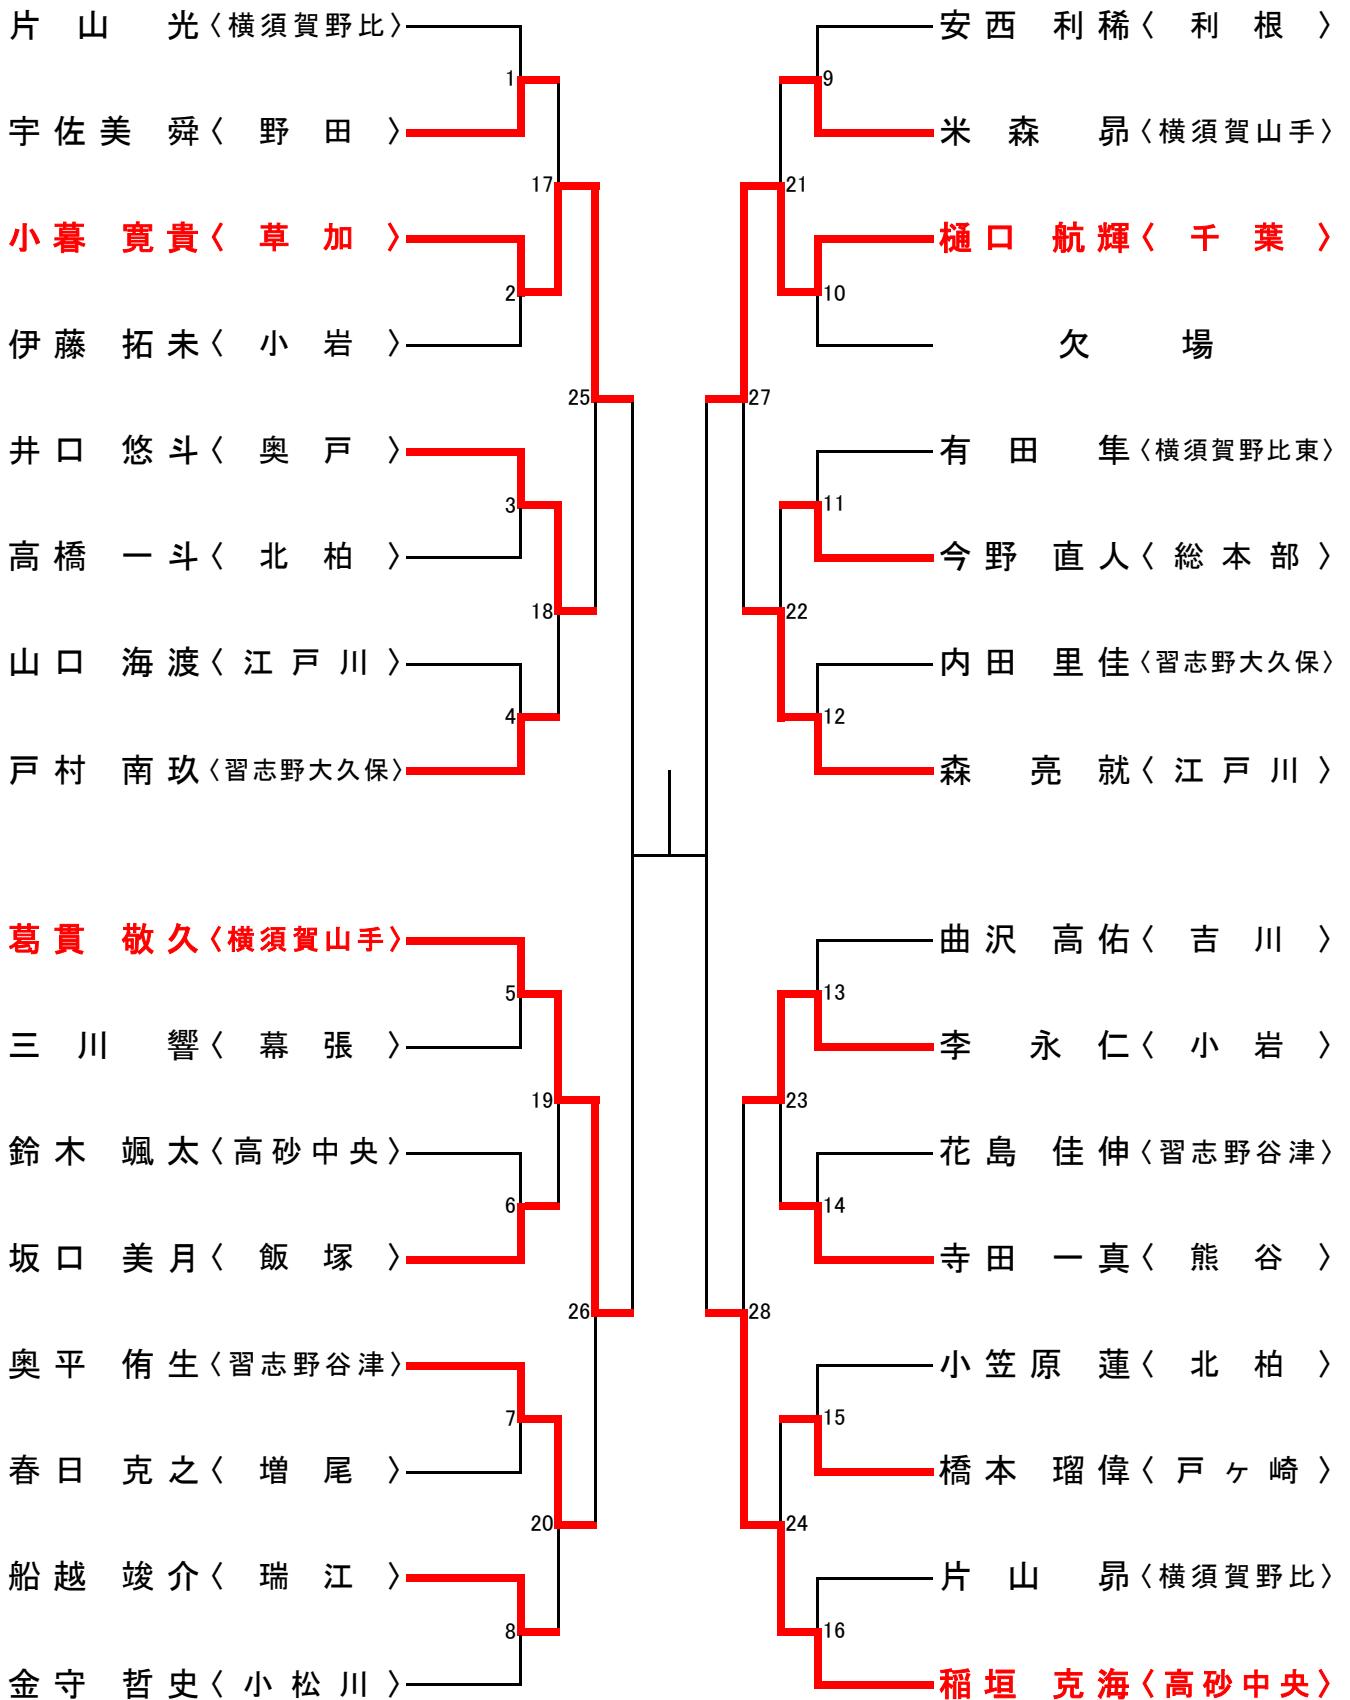

年少(1~2年)の部 寸止め乱取り Aブロック

年少(1~2年)の部 寸止め乱取り Bブロック

年少(3~4年)の部 寸止め乱取り Aブロック

年少(3~4年)の部 寸止め乱取り Bブロック

年少(5~6年)の部 寸止め乱取り Aブロック

年少(5~6年)の部 寸止め乱取り Bブロック

中学の部 寸止め乱取りAブロック

中学の部 寸止め乱取りBブロック

高校の部 寸止め乱取り

壮年の部 寸止め乱取り

女子の部 寸止め乱取り

一般(級)の部寸止め乱取り

一般の部寸止め乱取り

一般の部防具乱取り