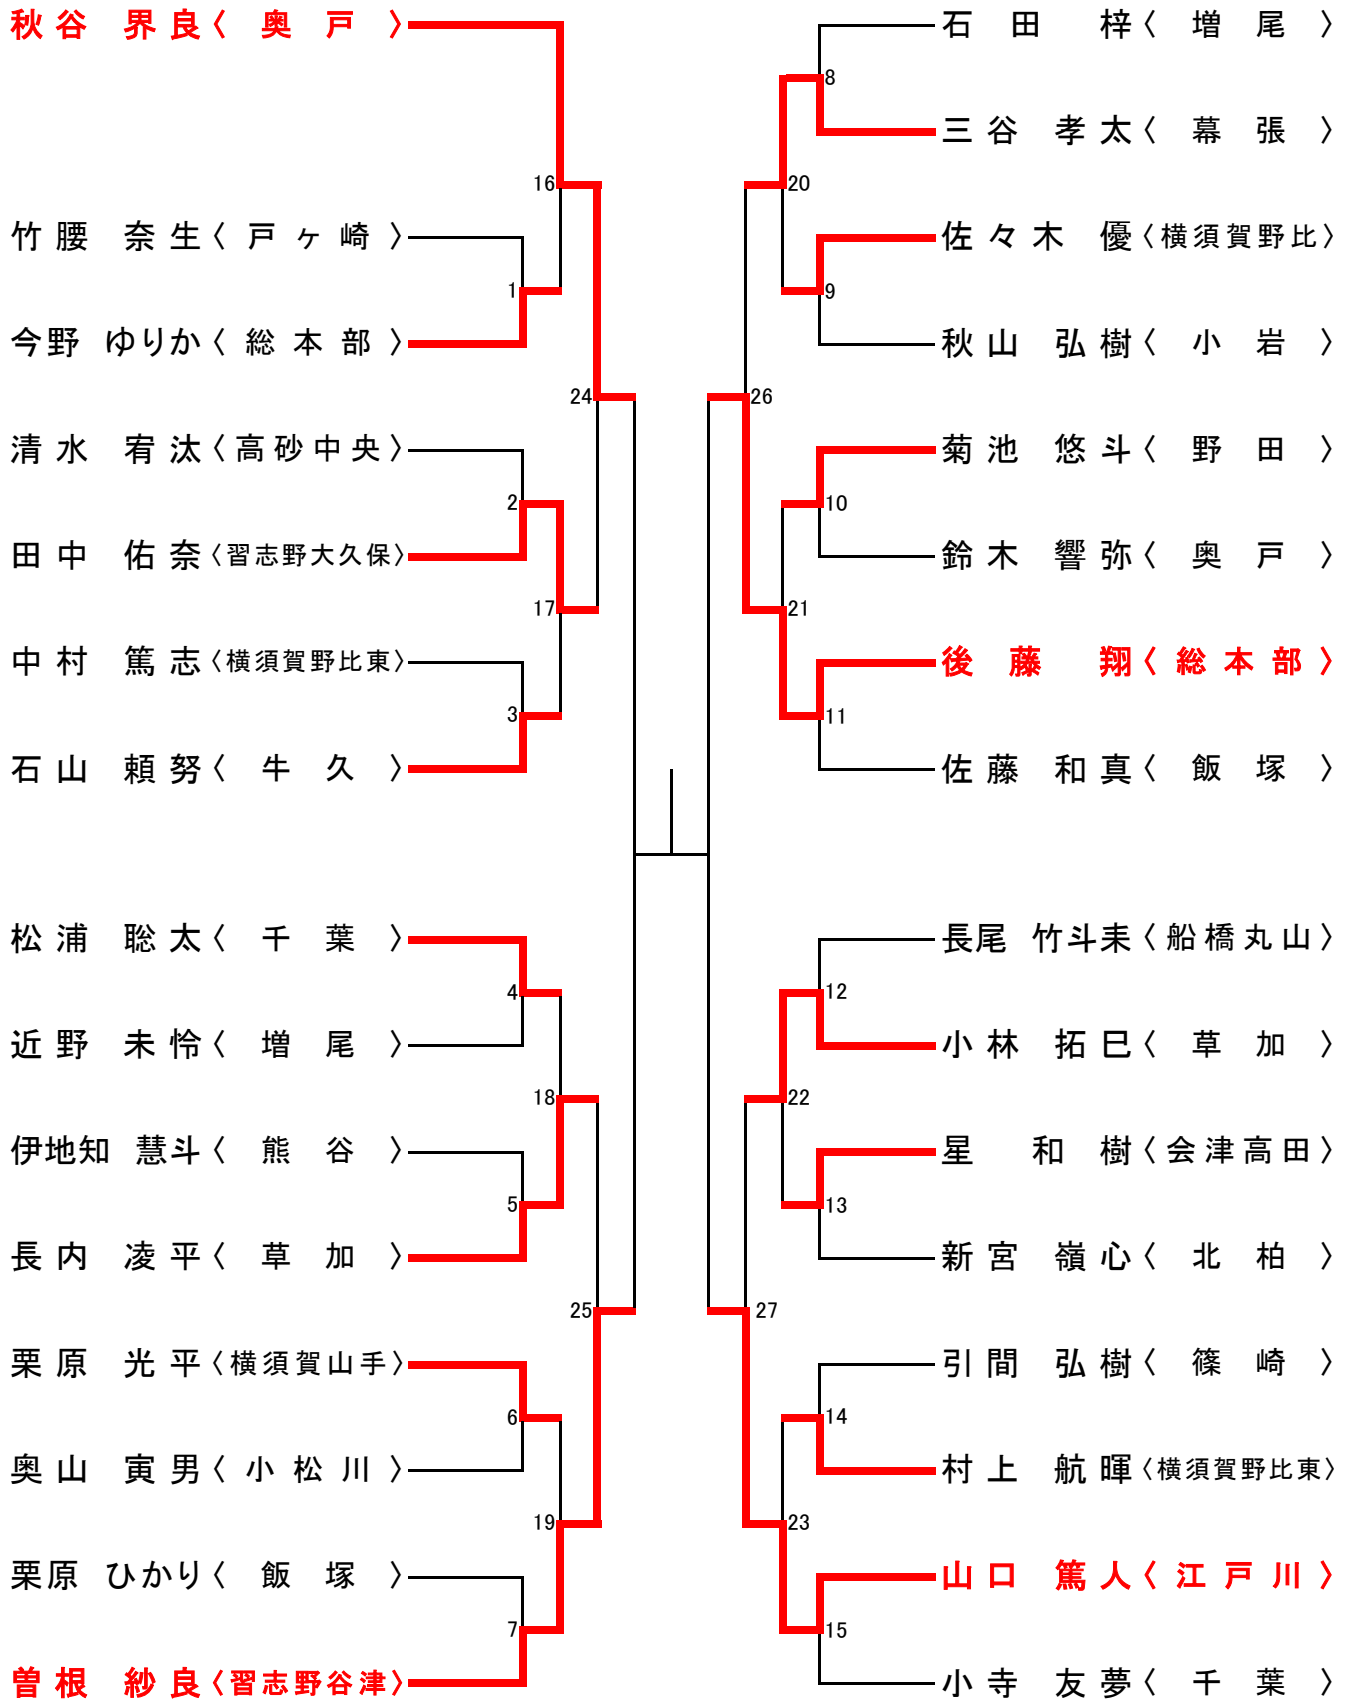

年少(1~2年)の部 寸止め乱取り Aブロック

年少(1~2年)の部 寸止め乱取り Bブロック

年少(3~4年)の部 寸止め乱取り Aブロック

年少(3~4年)の部 寸止め乱取り Bブロック

年少(5~6年)の部 寸止め乱取り Aブロック

年少(5~6年)の部 寸止め乱取り Bブロック

中学の部 寸止め乱取りAブロック

中学の部 寸止め乱取りBブロック

高校の部 寸止め乱取り

壮年の部 寸止め乱取り

女子の部 寸止め乱取り

一般(級)の部寸止め乱取り

一般の部寸止め乱取り

一般の部防具乱取り