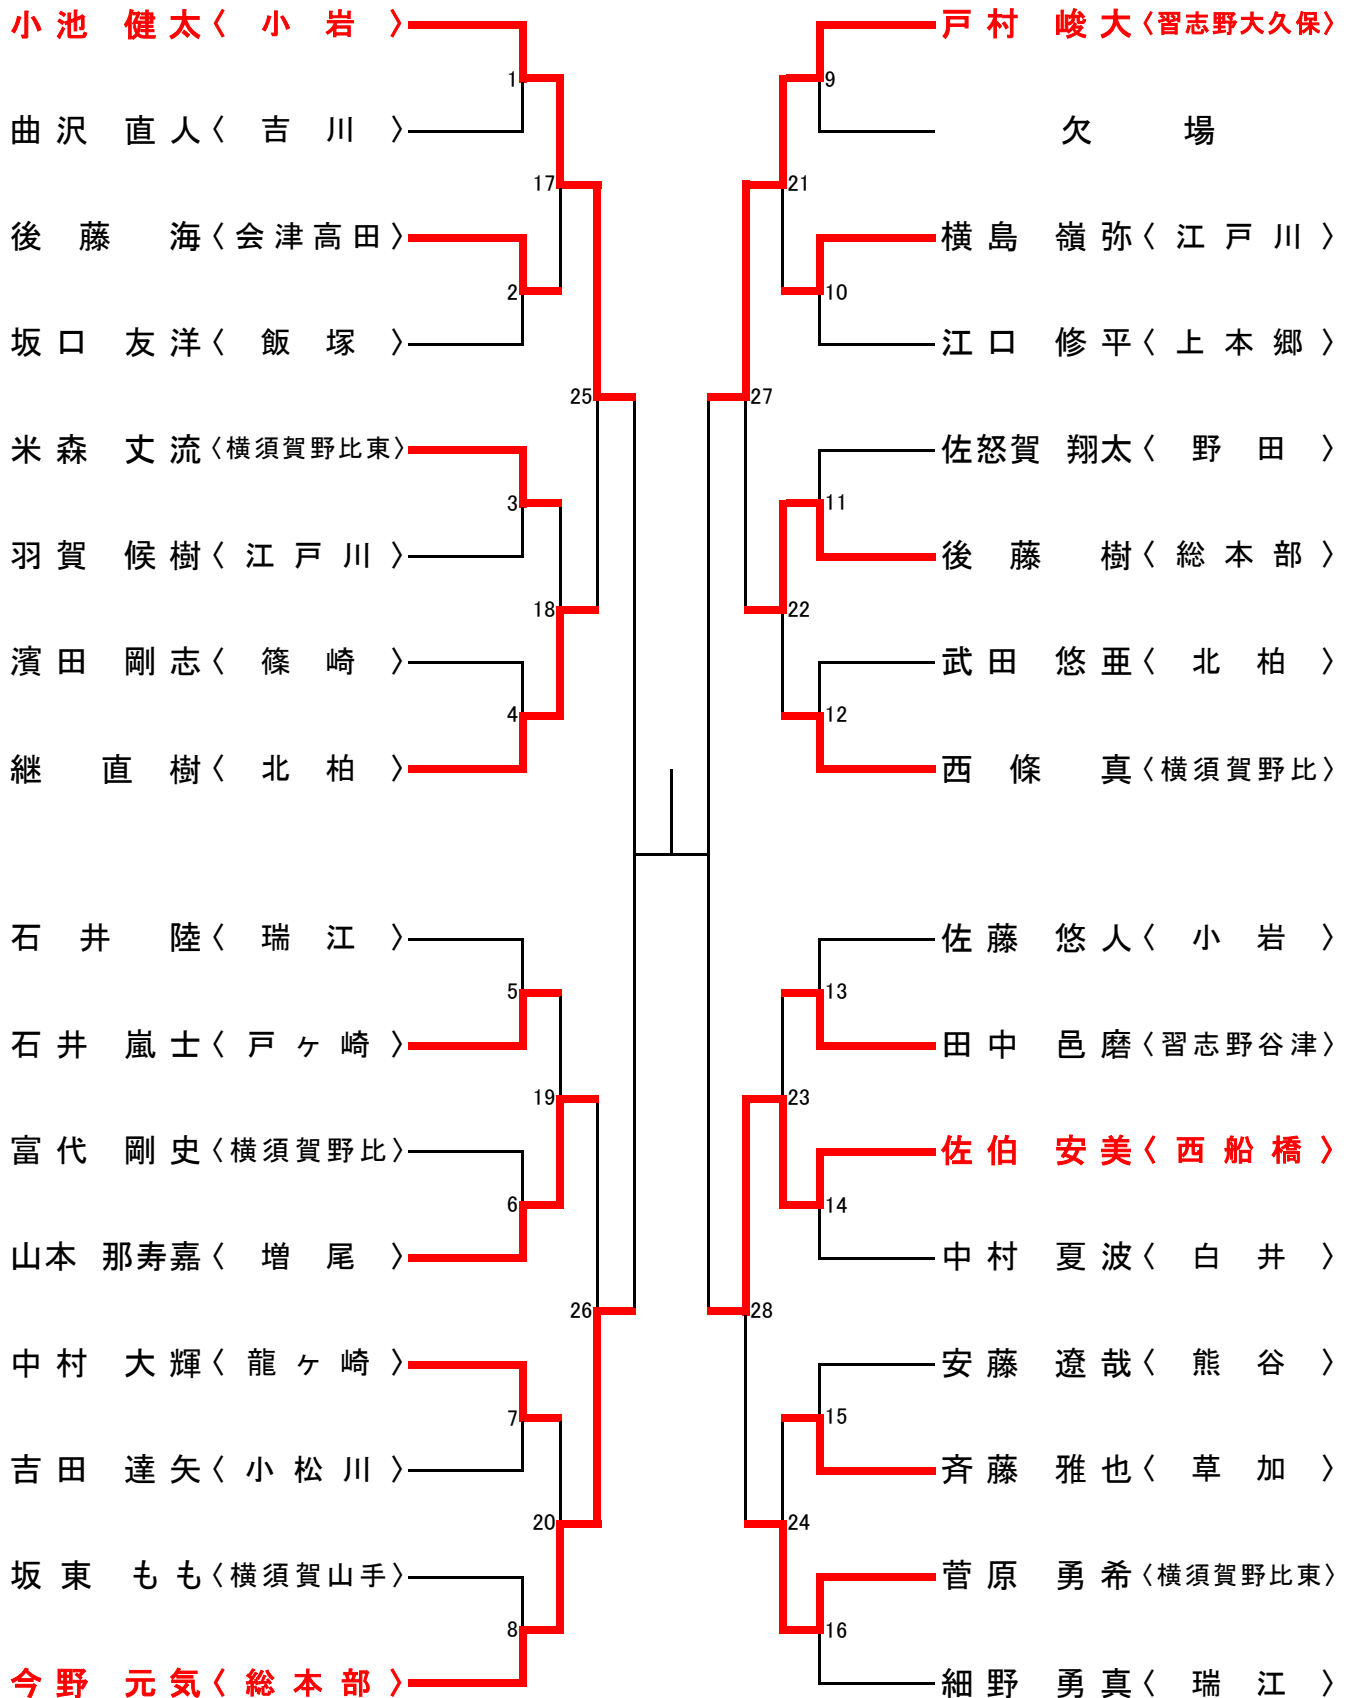

年少(1~2年)の部 寸止め乱取り Aブロック

年少(1~2年)の部 寸止め乱取り Bブロック

年少(3~4年)の部 寸止め乱取り Aブロック

年少(3~4年)の部 寸止め乱取り Bブロック

年少(5~6年)の部 寸止め乱取り Aブロック

年少(5~6年)の部 寸止め乱取り Bブロック

中学の部 寸止め乱取りAブロック

中学の部 寸止め乱取りBブロック

高校の部 寸止め乱取り

壮年の部 寸止め乱取り

女子の部 寸止め乱取り

一般(級)の部寸止め乱取り

一般の部寸止め乱取り

一般の部防具乱取り