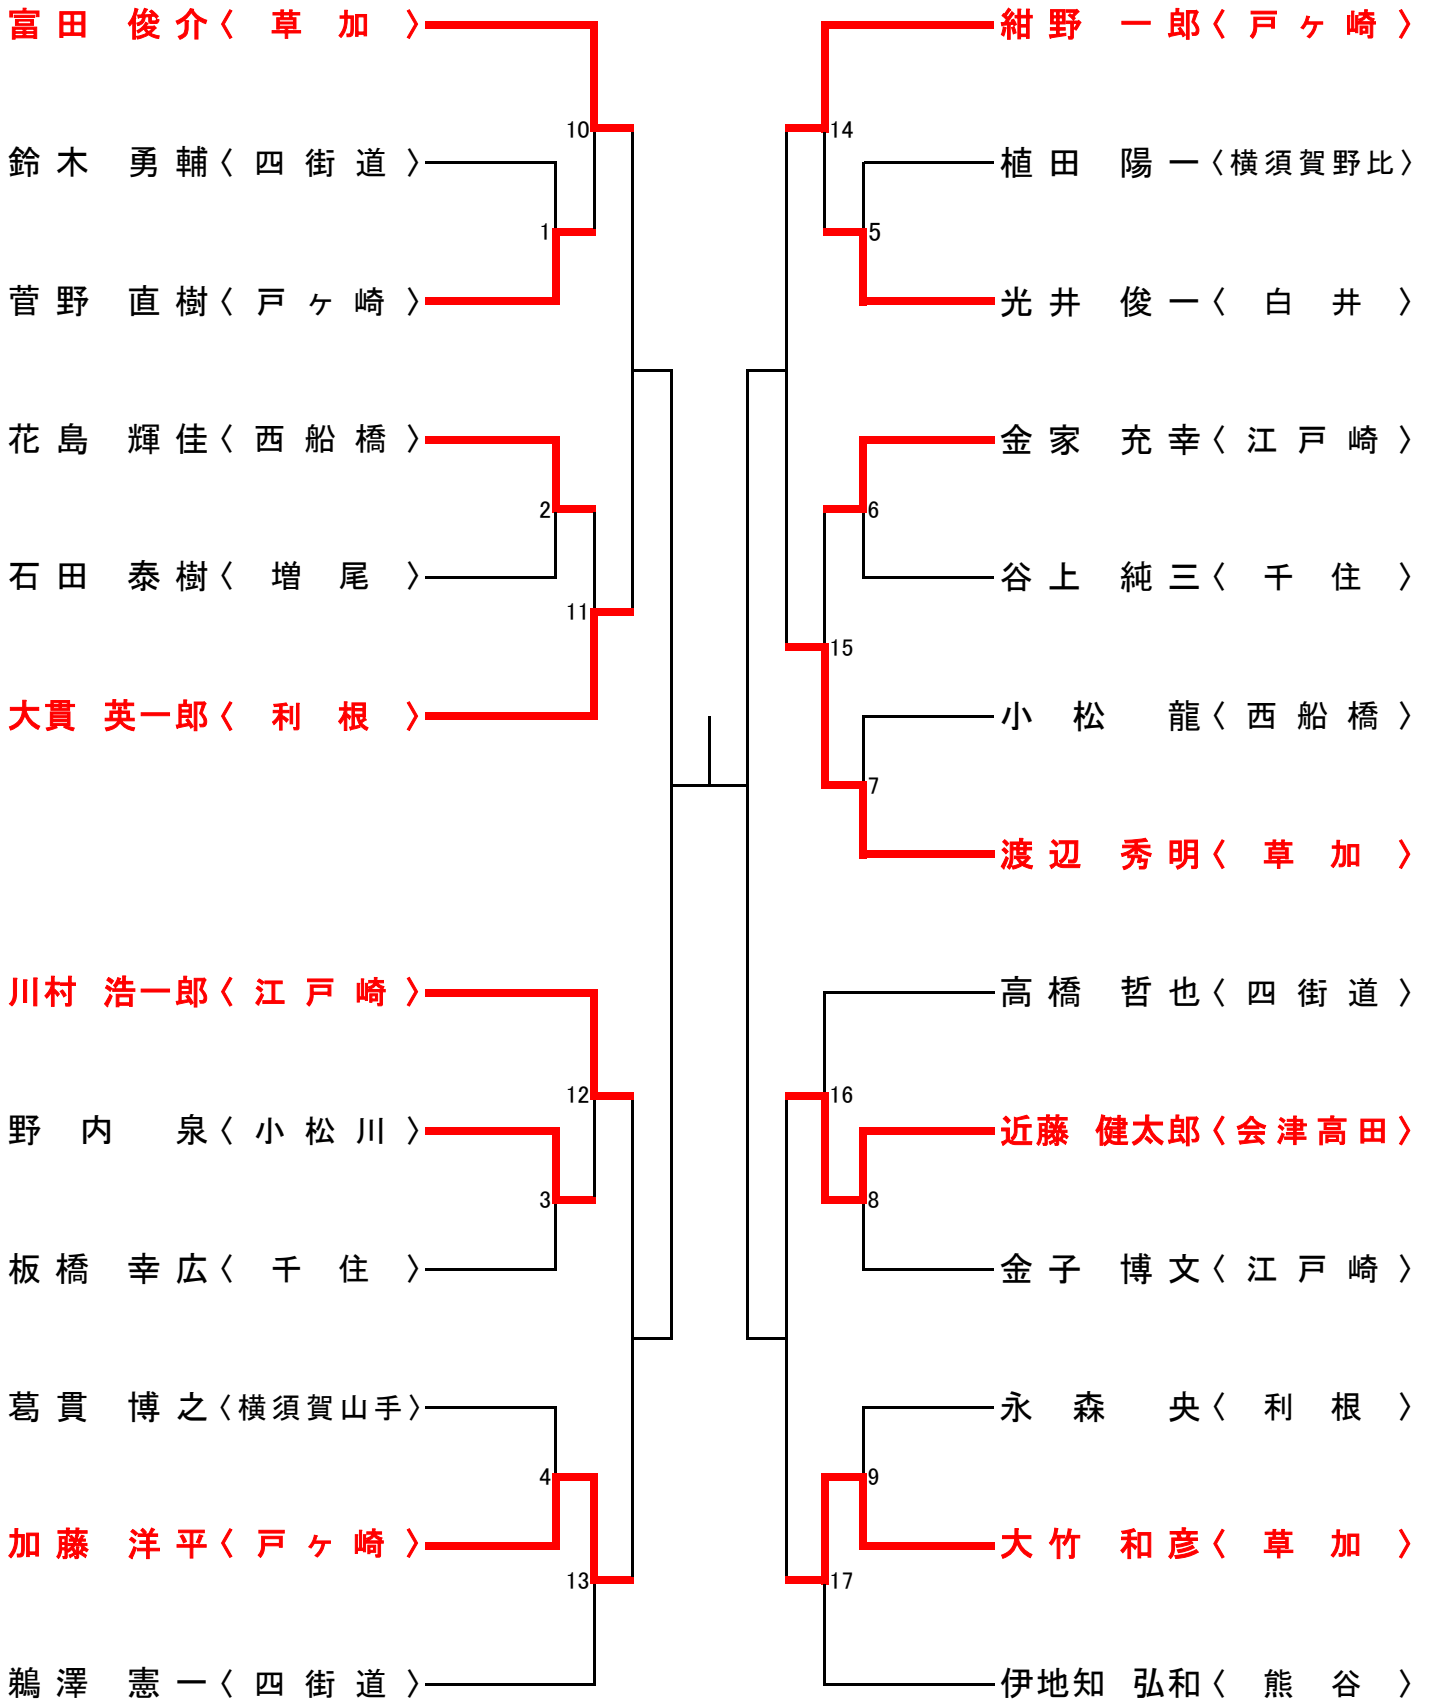

年少(1~2年)の部 寸止め乱取り Aブロック

年少(1~2年)の部 寸止め乱取り Bブロック

年少(3~4年)の部 寸止め乱取り Aブロック

年少(3~4年)の部 寸止め乱取り Bブロック

年少(5~6年)の部 寸止め乱取り Aブロック

年少(5~6年)の部 寸止め乱取り Bブロック

中学の部 寸止め乱取りAブロック

中学の部 寸止め乱取りBブロック

高校の部 寸止め乱取り

壮年の部 寸止め乱取り

女子の部 寸止め乱取り

一般(級)の部寸止め乱取り

一般の部寸止め乱取り

一般の部防具乱取り