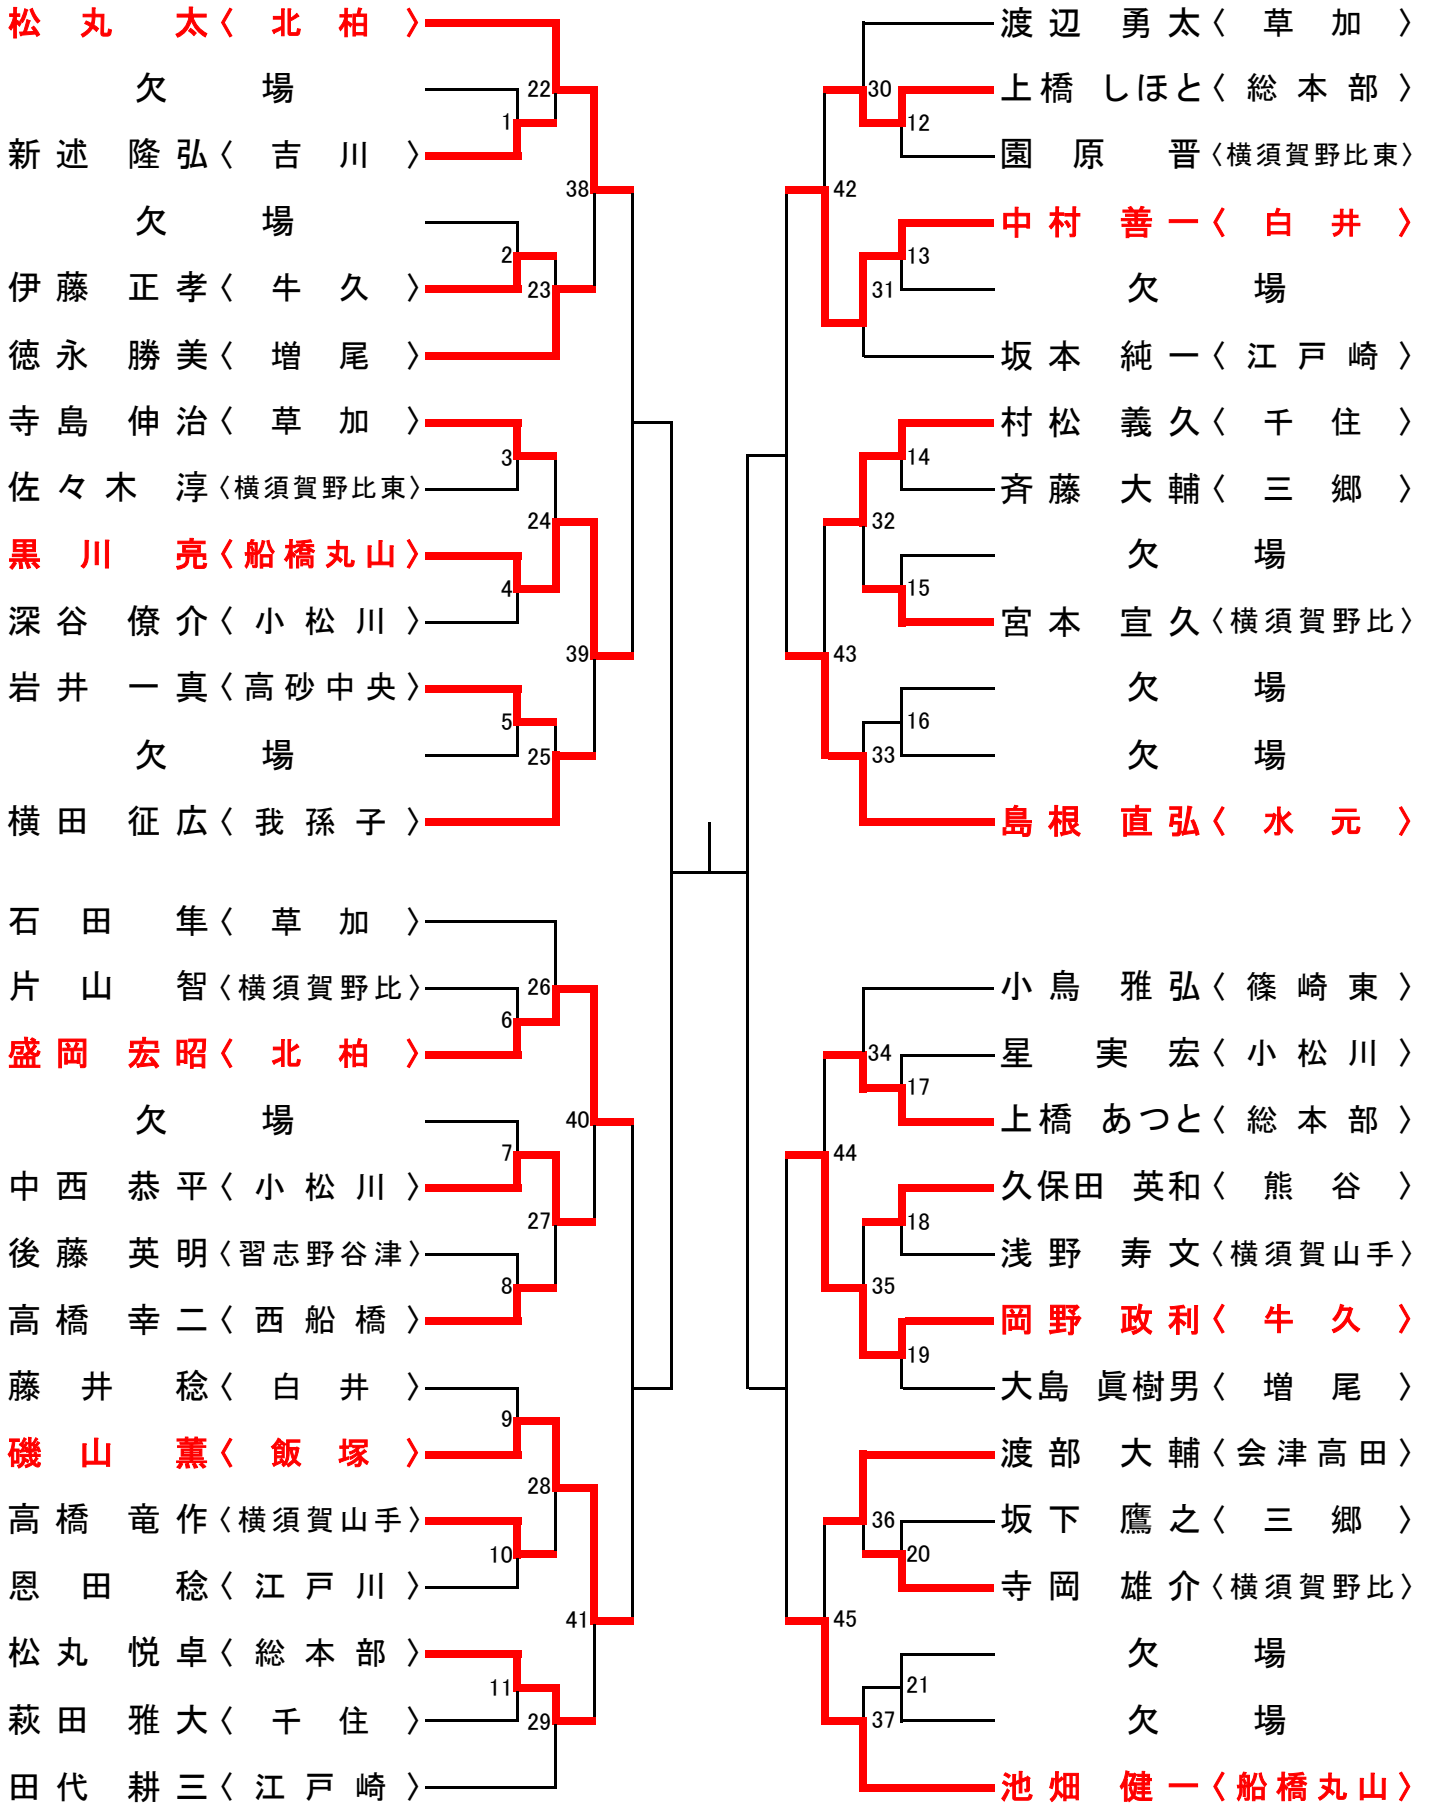

年少(1~2年)の部 寸止め乱取り Aブロック

年少(1~2年)の部 寸止め乱取り Bブロック

年少(3~4年)の部 寸止め乱取り Aブロック

年少(3~4年)の部 寸止め乱取り Bブロック

年少(5~6年)の部 寸止め乱取り Aブロック

年少(5~6年)の部 寸止め乱取り Bブロック

中学の部 寸止め乱取りAブロック

中学の部 寸止め乱取りBブロック

高校の部 寸止め乱取り

壮年の部 寸止め乱取り

女子の部 寸止め乱取り

一般(級)の部寸止め乱取り

一般の部寸止め乱取り

一般の部防具乱取り