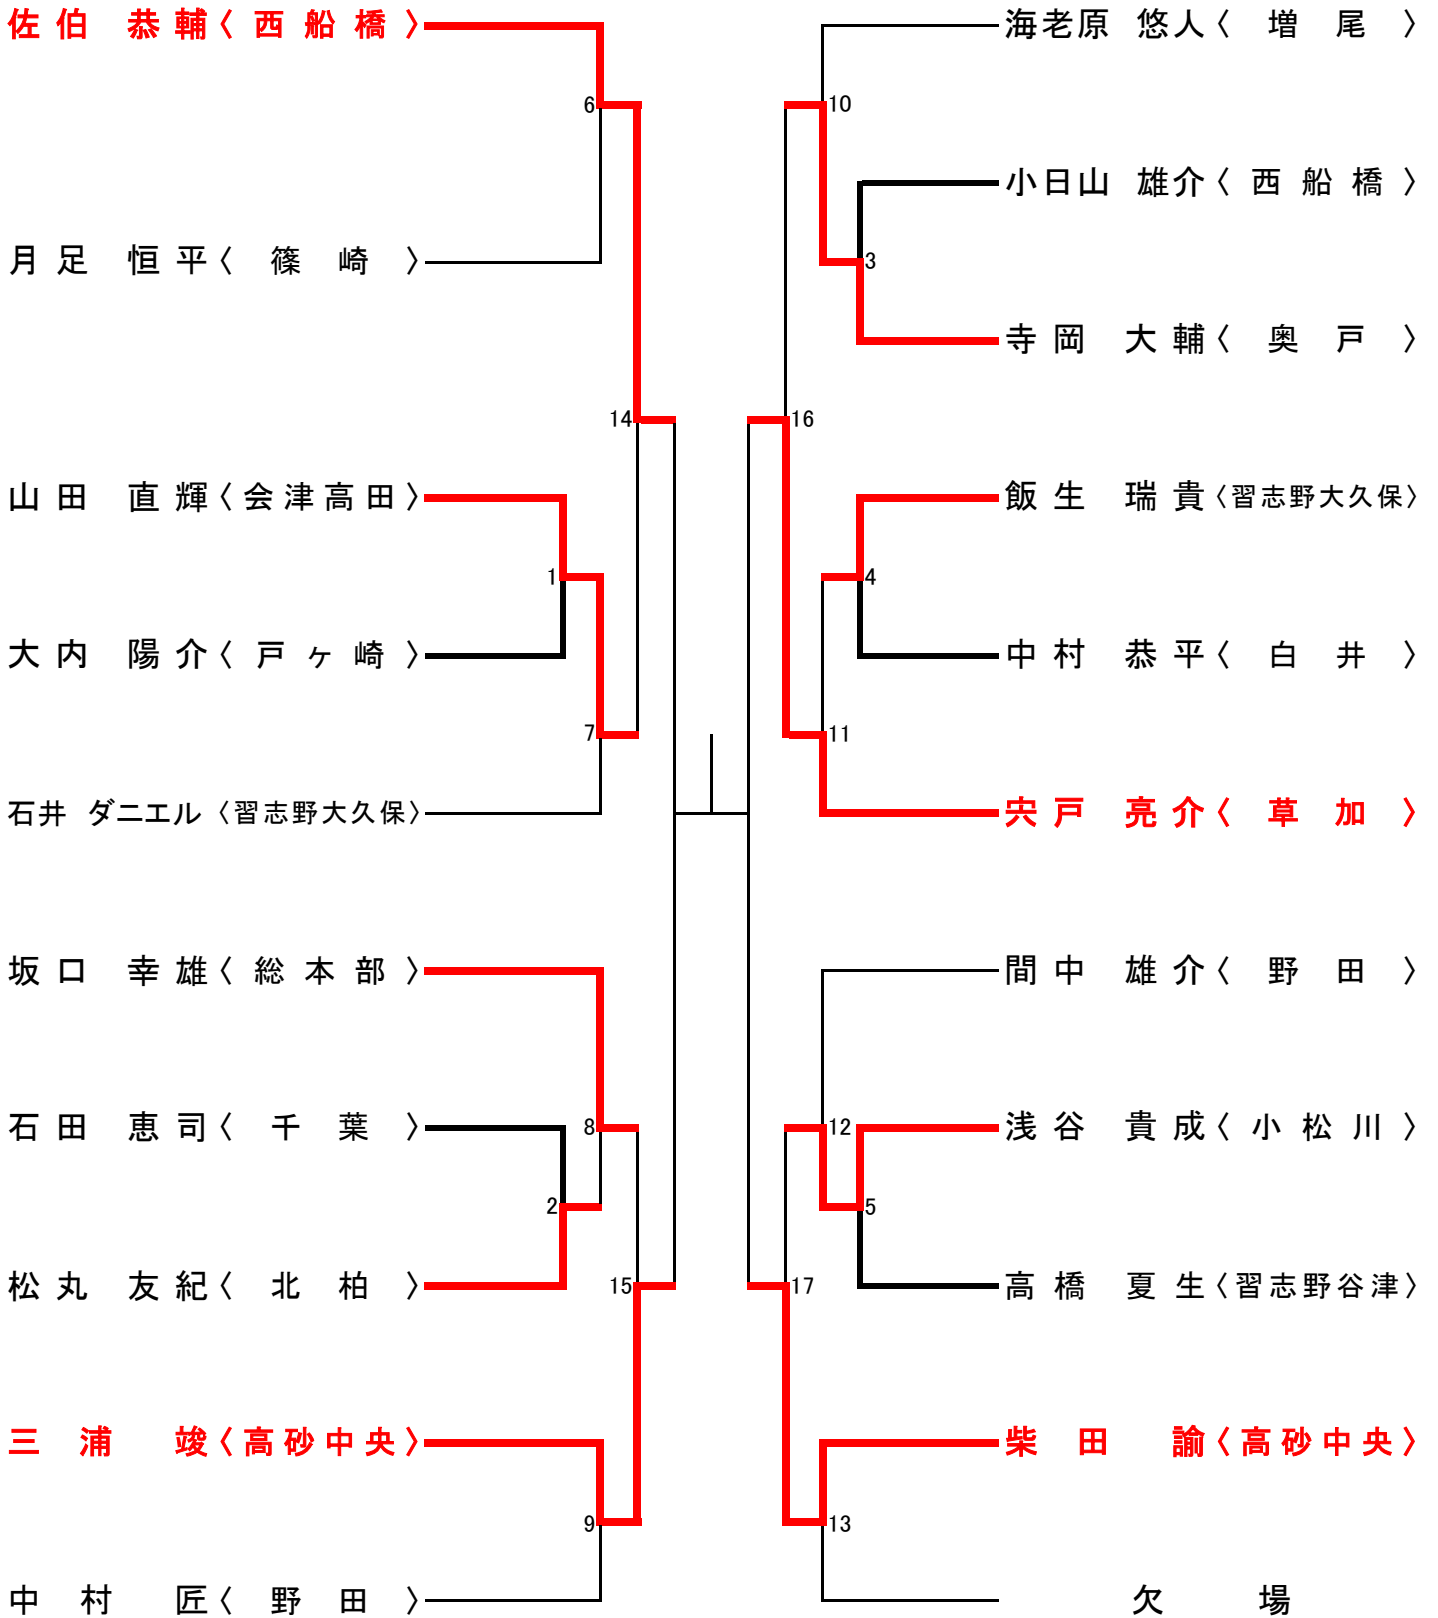

年少(1~2年)の部 寸止め乱取り Aブロック

年少(1~2年)の部 寸止め乱取り Bブロック

年少(3~4年)の部 寸止め乱取り Aブロック

年少(3~4年)の部 寸止め乱取り Bブロック

年少(5~6年)の部 寸止め乱取り Aブロック

年少(5~6年)の部 寸止め乱取り Bブロック

中学の部 寸止め乱取りAブロック

中学の部 寸止め乱取りBブロック

高校の部 寸止め乱取り

壮年の部 寸止め乱取り

女子の部 寸止め乱取り

一般(級)の部寸止め乱取り

一般の部寸止め乱取り

一般の部防具乱取り