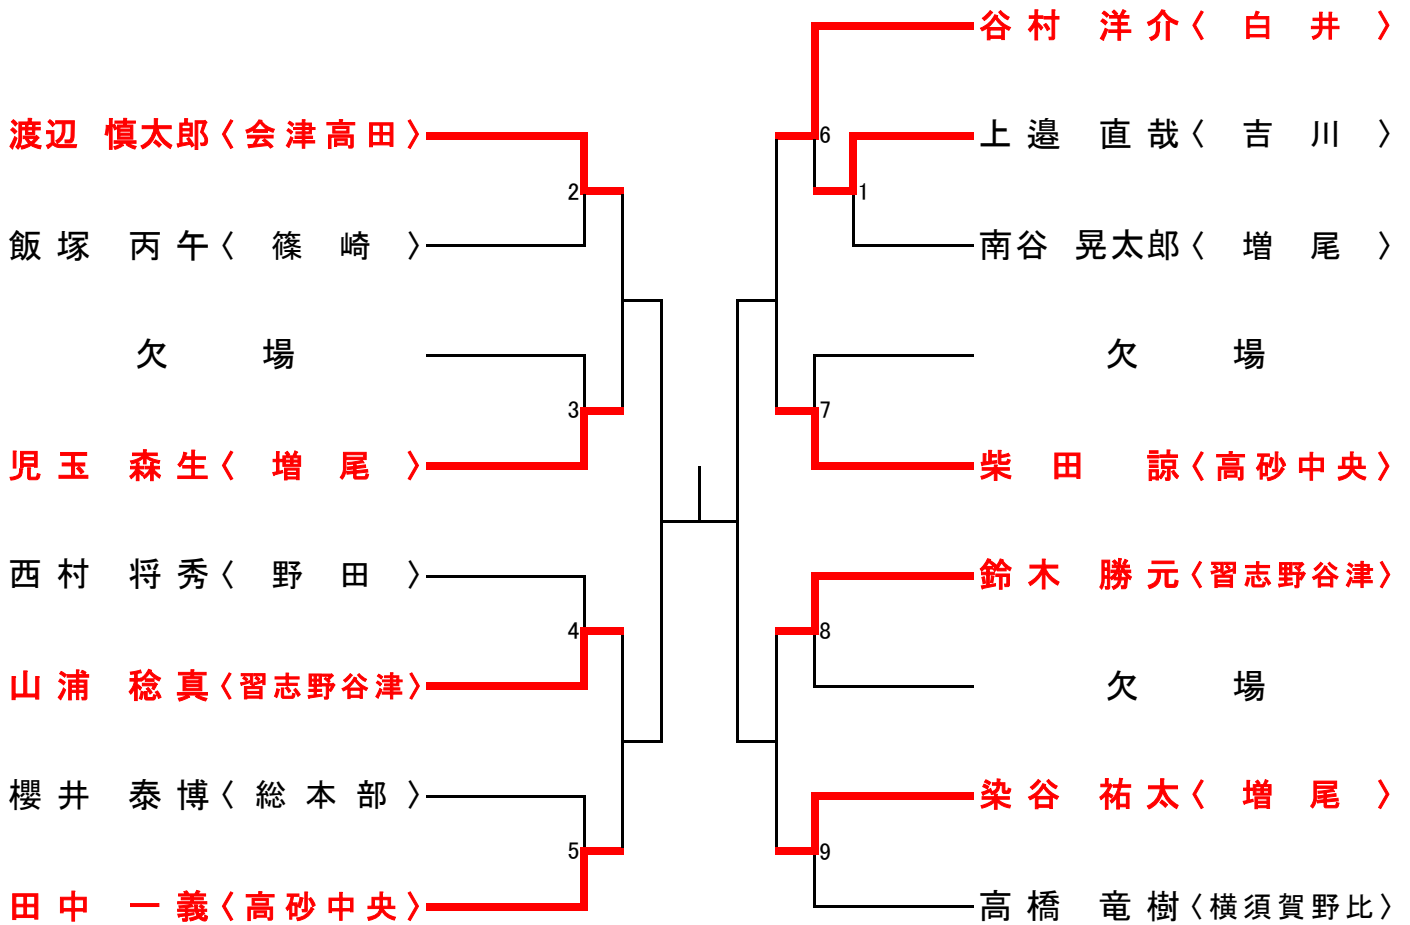

年少(1~2年)の部 寸止め乱取り Aブロック

年少(1~2年)の部 寸止め乱取り Bブロック

年少(3~4年)の部 寸止め乱取り Aブロック

年少(3~4年)の部 寸止め乱取り Bブロック

年少(5~6年)の部 寸止め乱取り Aブロック

年少(5~6年)の部 寸止め乱取り Bブロック

中学の部 寸止め乱取りAブロック

中学の部 寸止め乱取りBブロック

高校の部 寸止め乱取り

壮年の部 寸止め乱取り

女子の部 寸止め乱取り

一般(級)の部寸止め乱取り

一般の部寸止め乱取り

一般の部防具乱取り