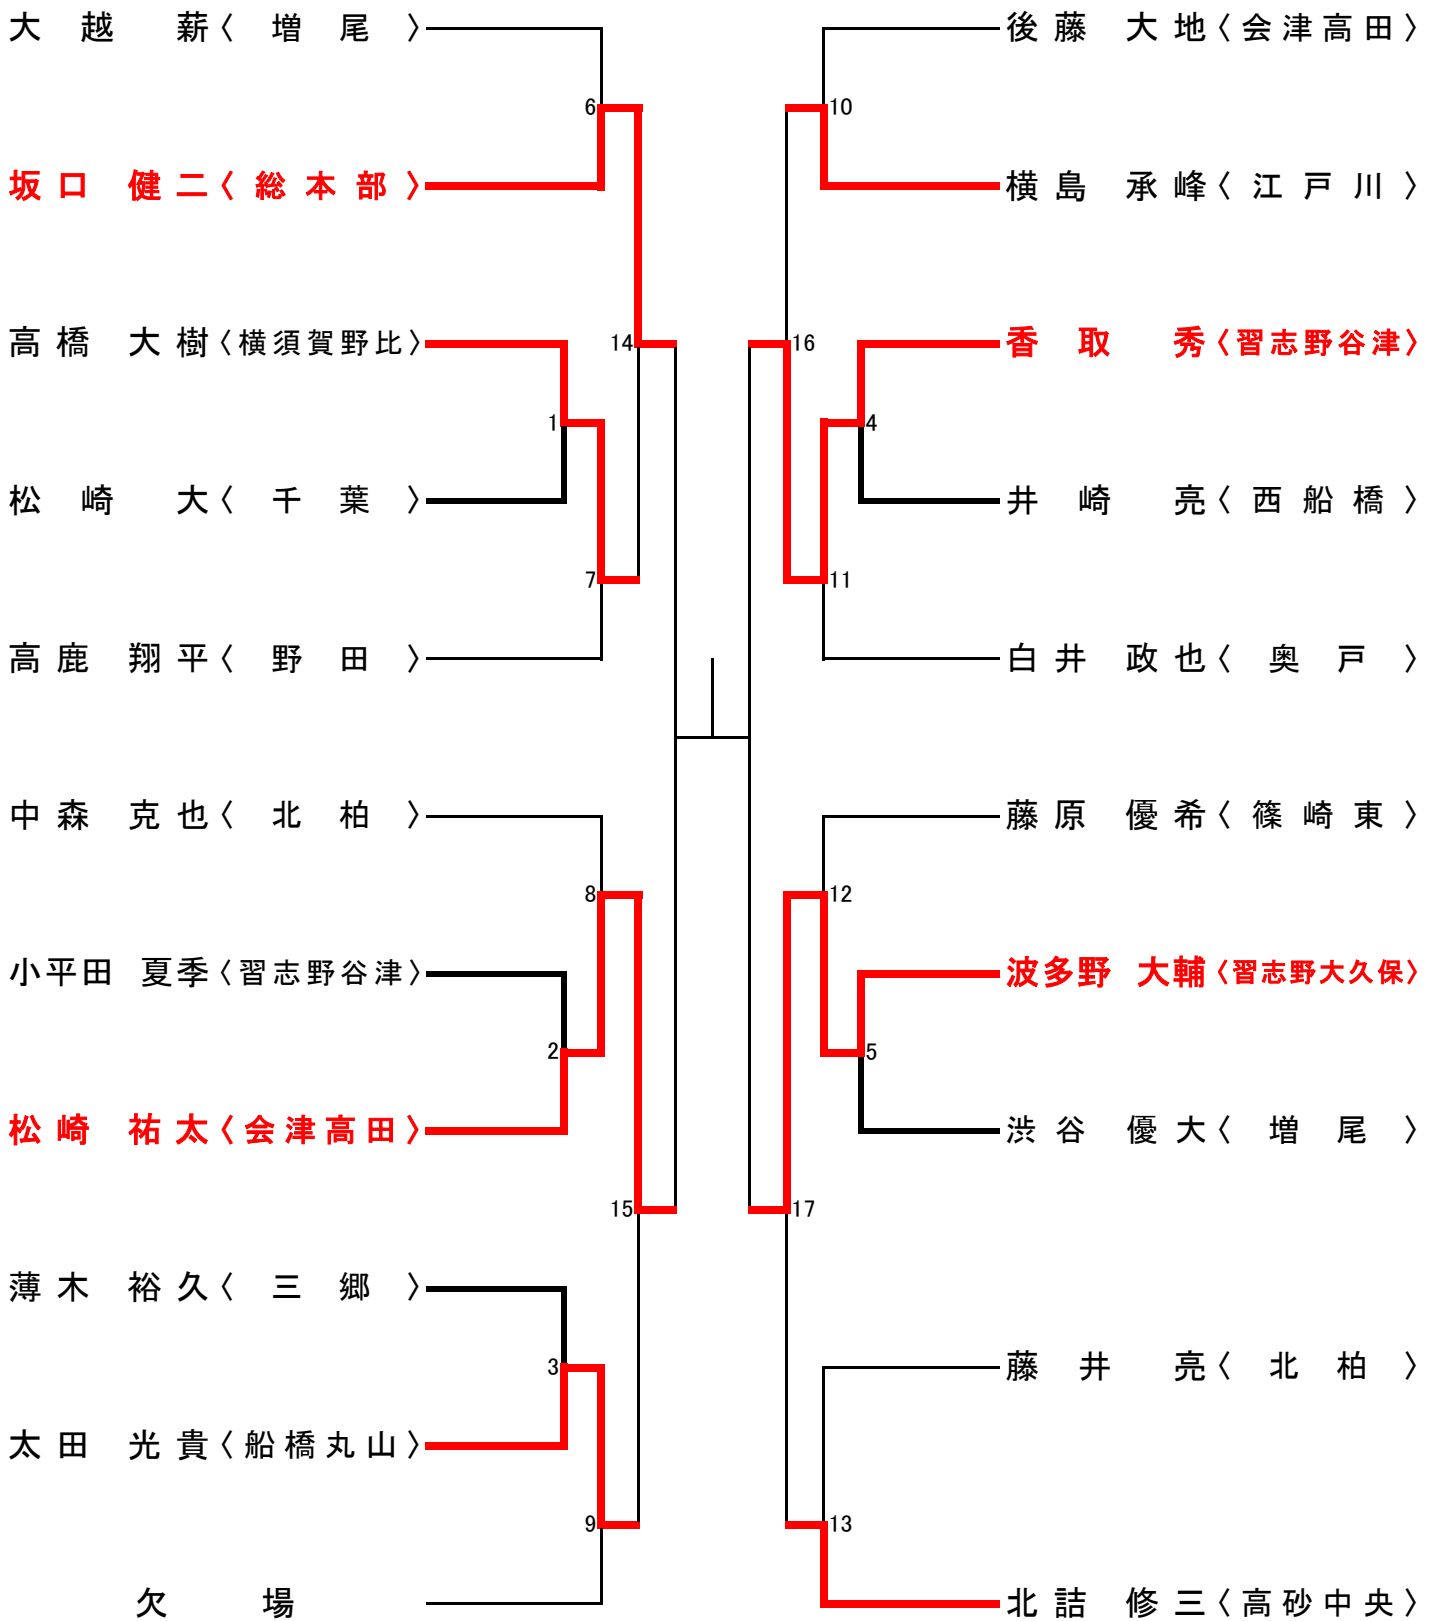

年少(1~2年)の部 寸止め乱取り Aブロック

年少(1~2年)の部 寸止め乱取り Bブロック

年少(3~4年)の部 寸止め乱取り Aブロック

年少(3~4年)の部 寸止め乱取り Bブロック

年少(5~6年)の部 寸止め乱取り Aブロック

年少(5~6年)の部 寸止め乱取り Bブロック

中学の部 寸止め乱取りAブロック

中学の部 寸止め乱取りBブロック

高校の部 寸止め乱取り

壮年の部 寸止め乱取り

女子の部 寸止め乱取り

一般(級)の部寸止め乱取り

一般の部寸止め乱取り

一般の部防具乱取り