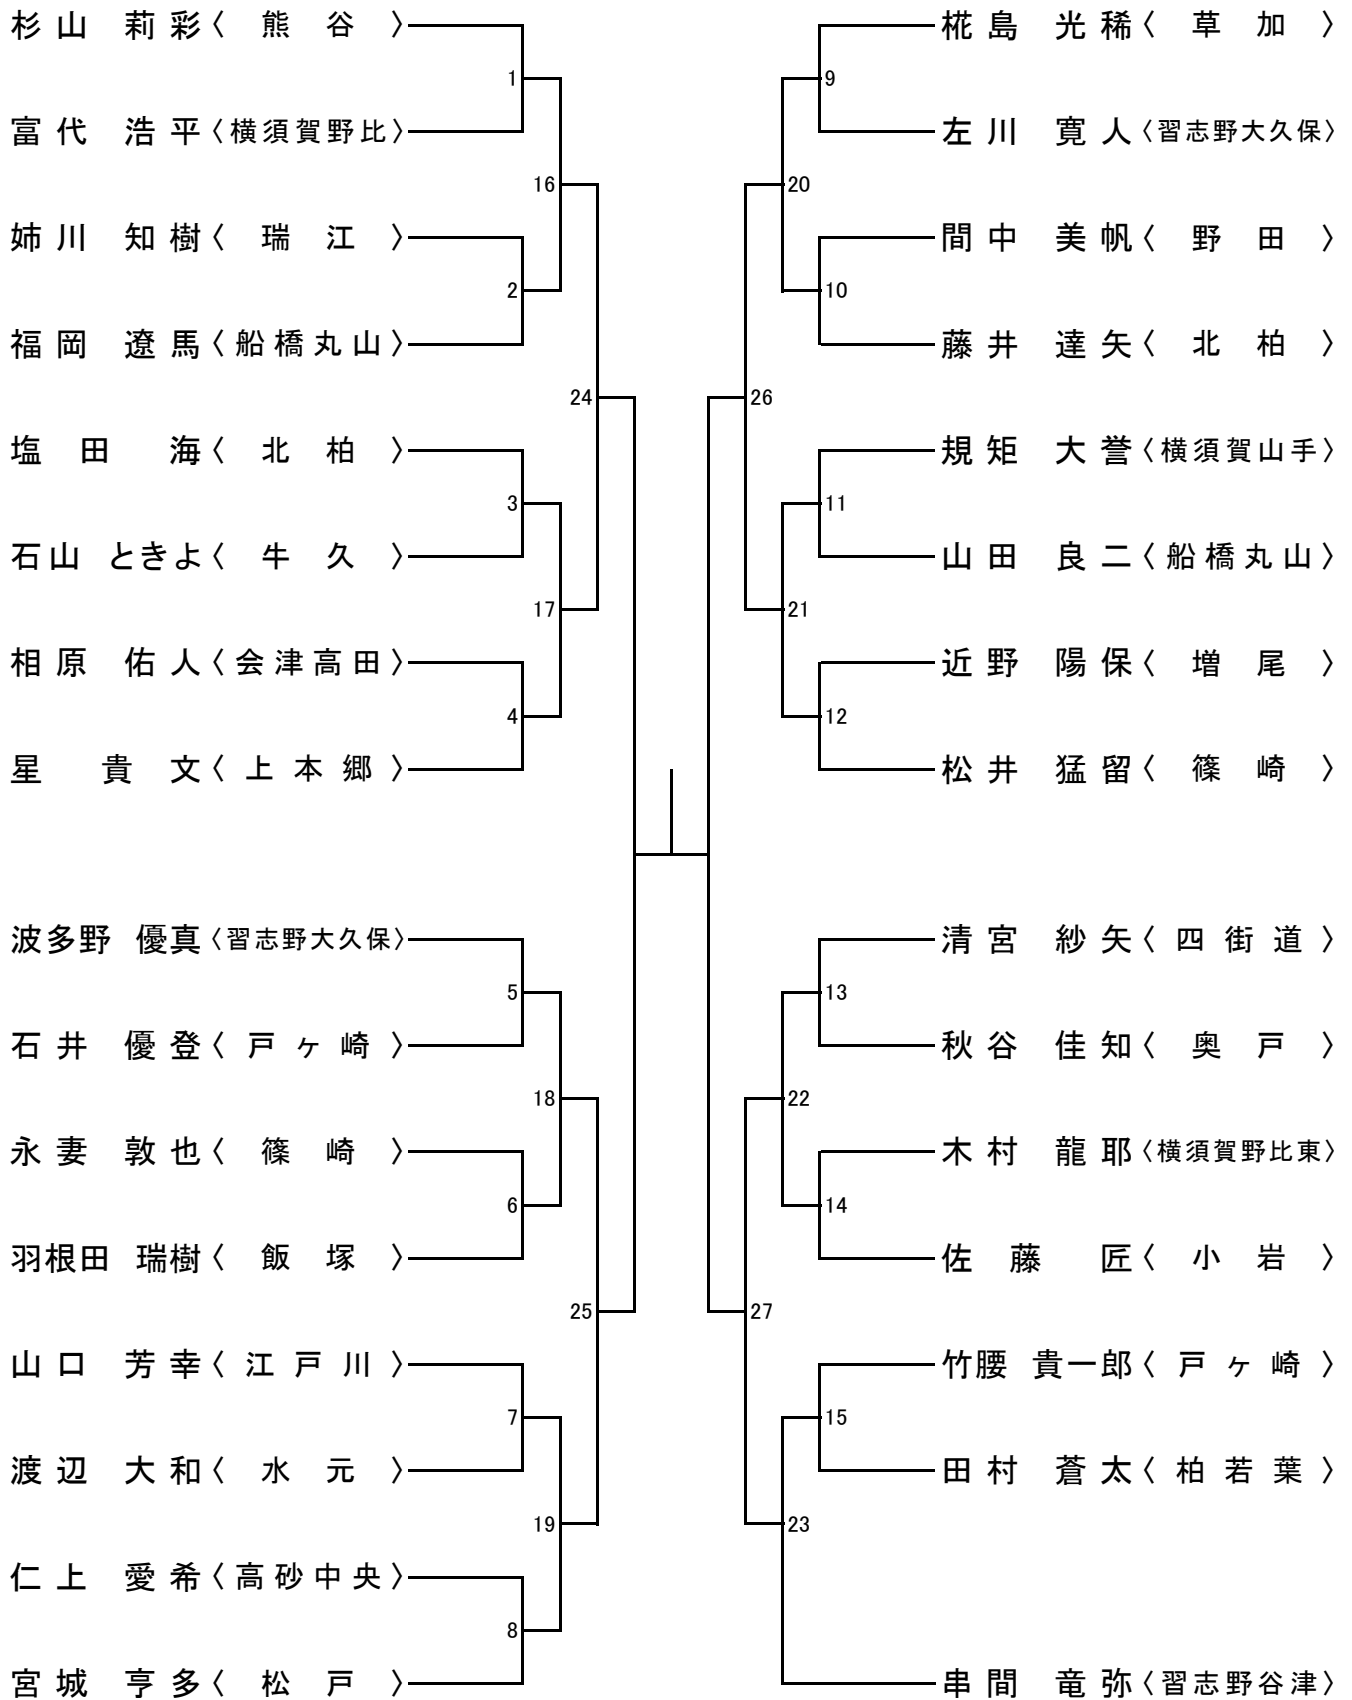

年少(5~6年)の部 寸止め乱取り Bブロック