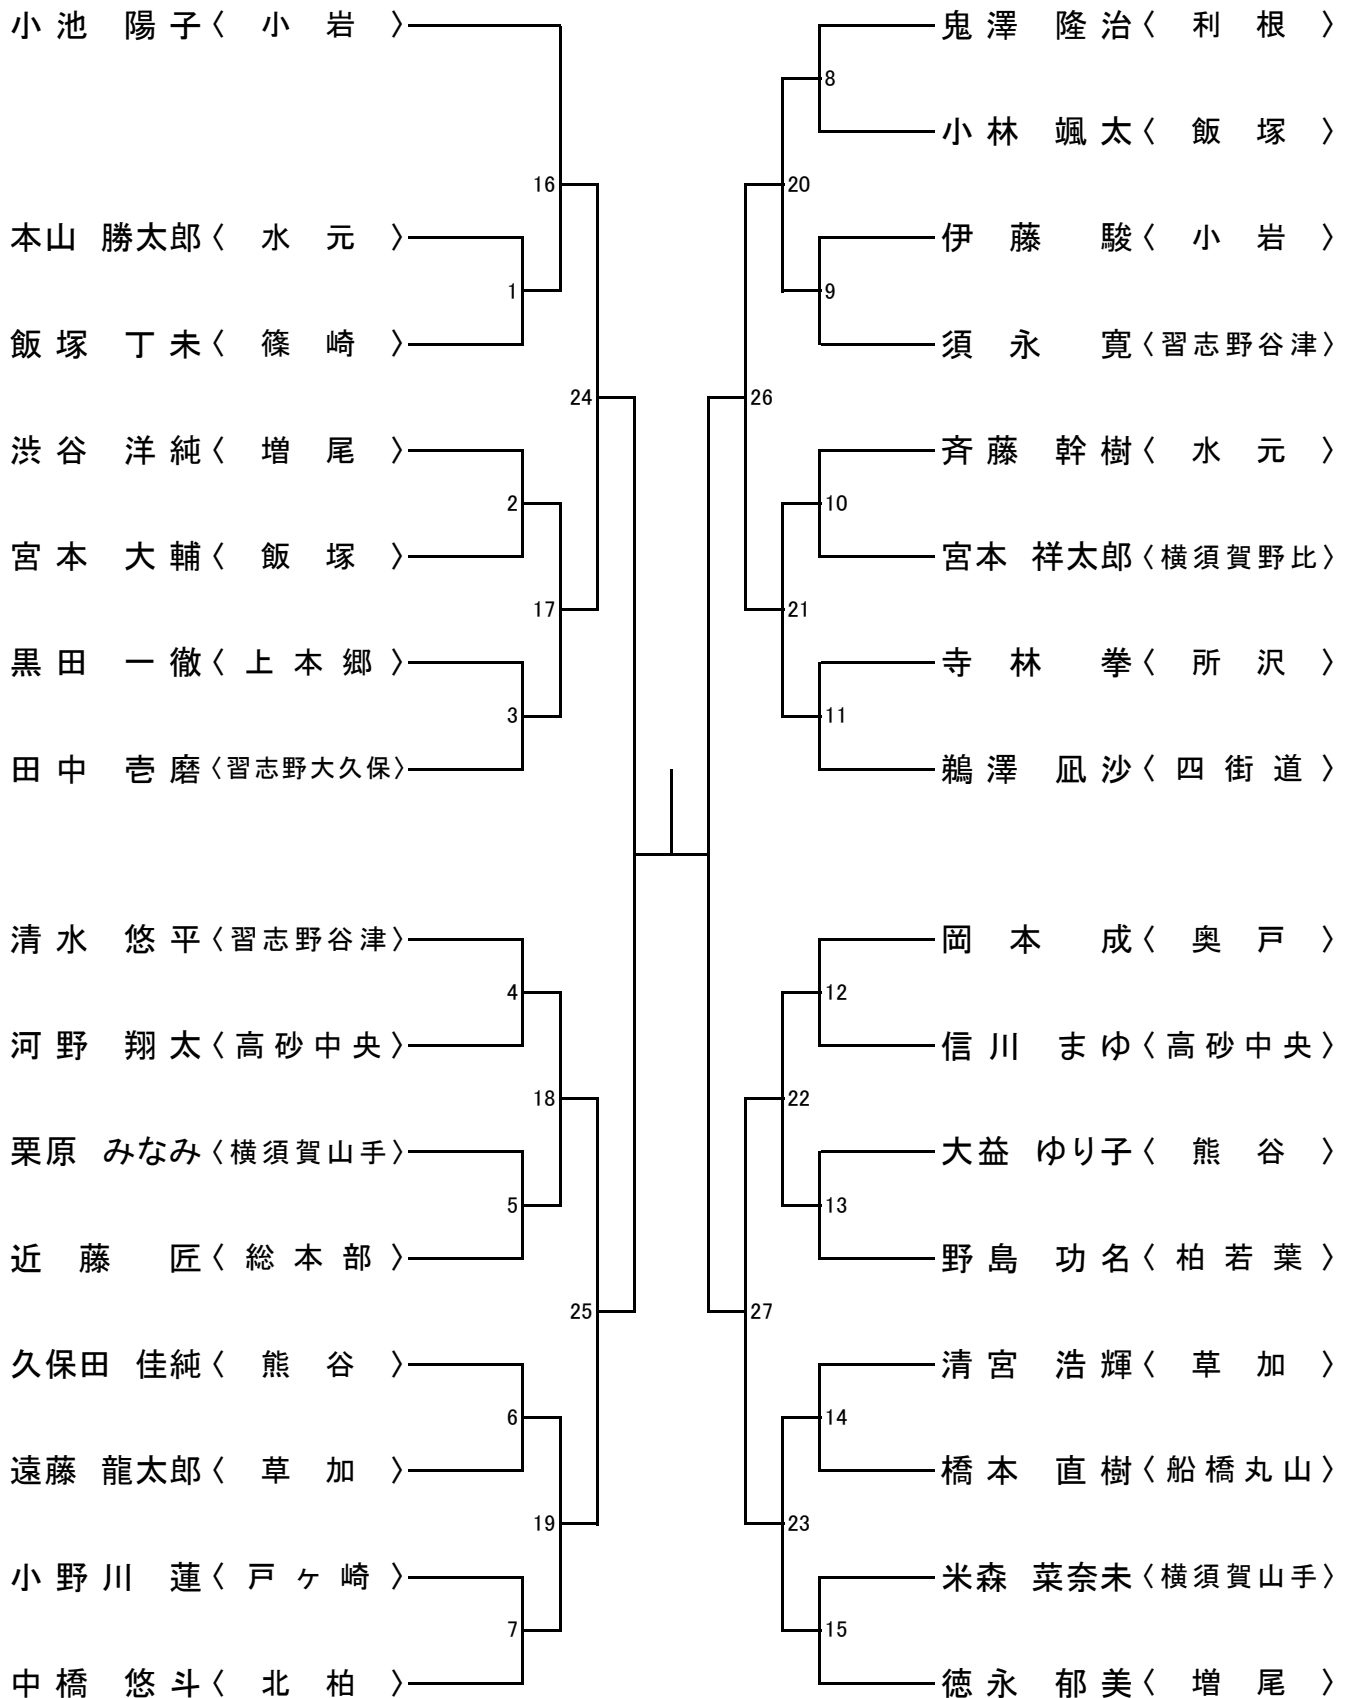

年少(5~6年)の部 寸止め乱取り Aブロック