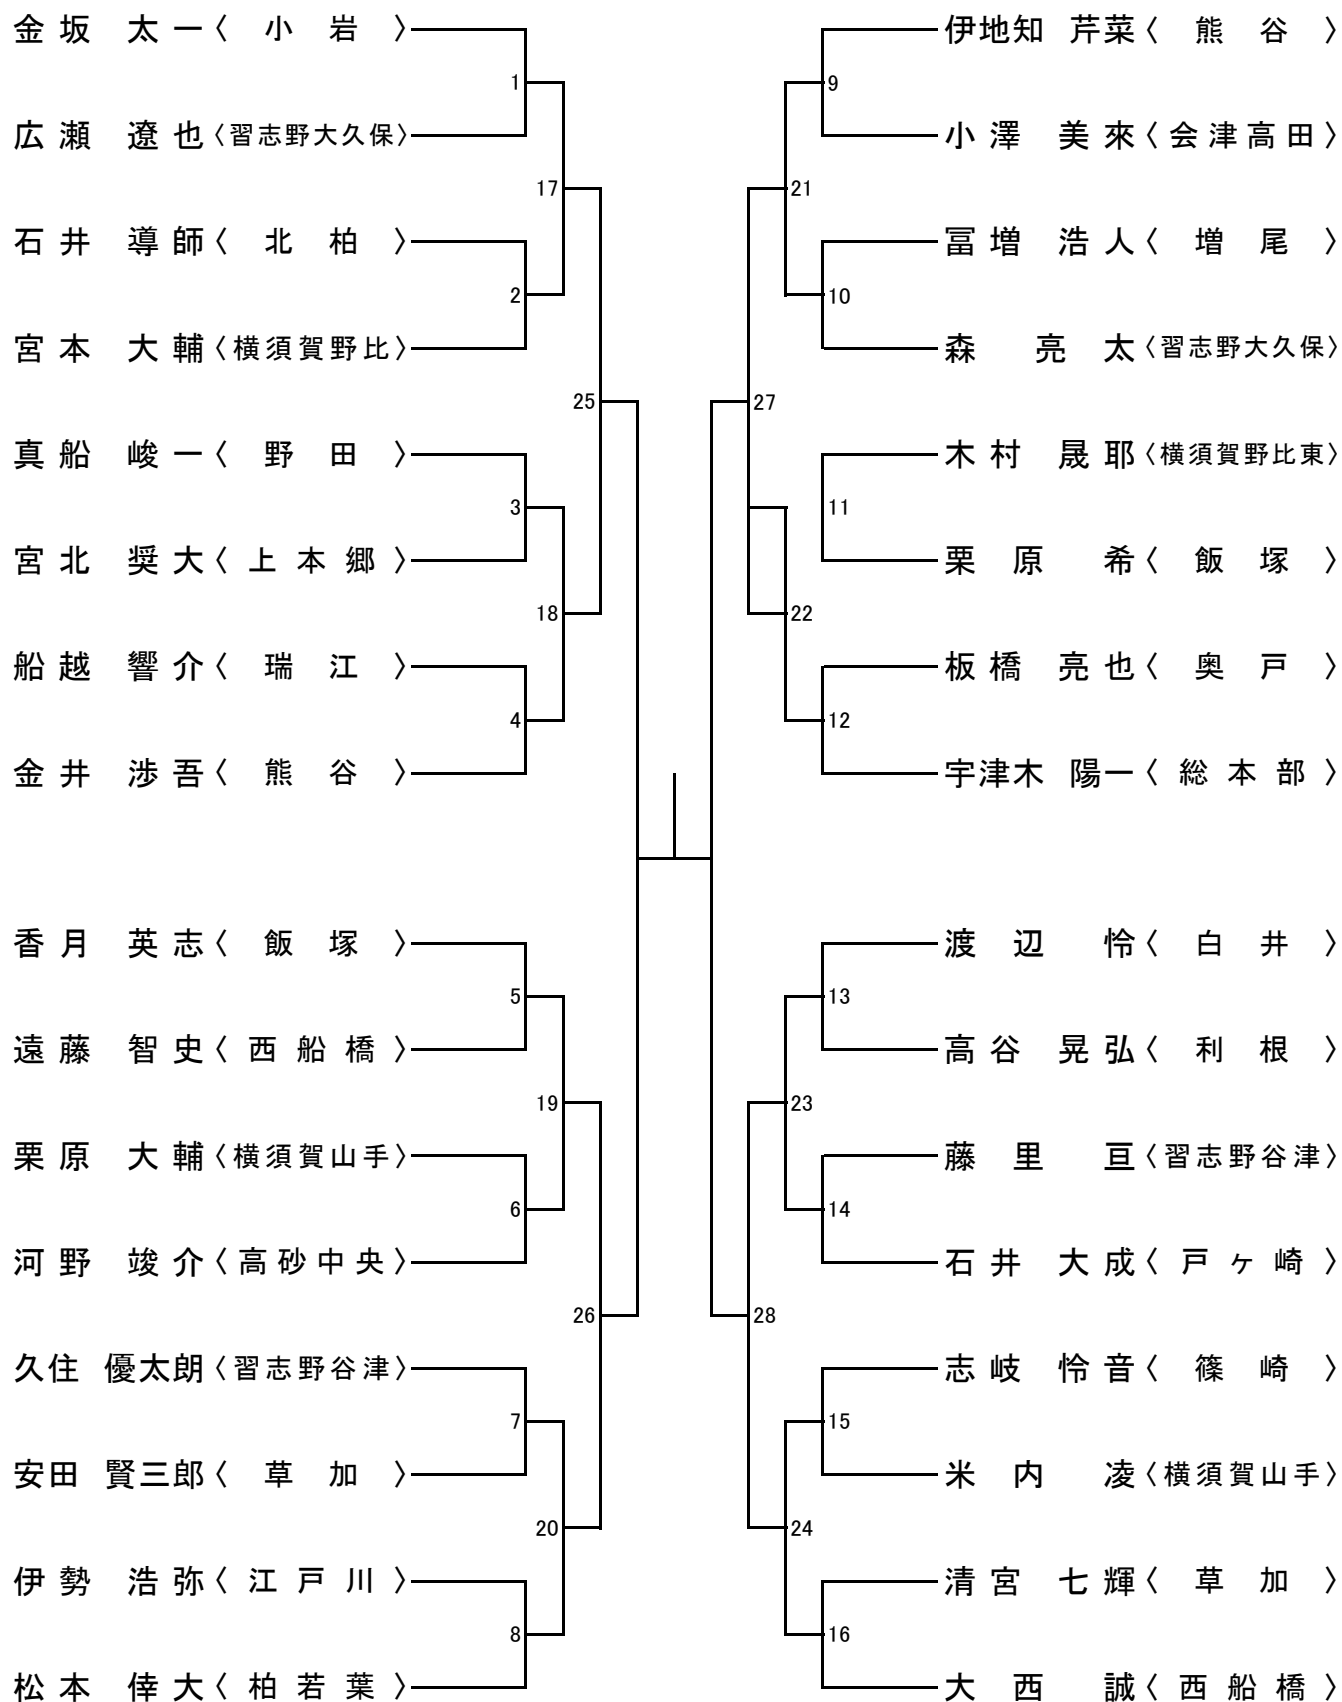

年少(3~4年)の部 寸止め乱取り Bブロック