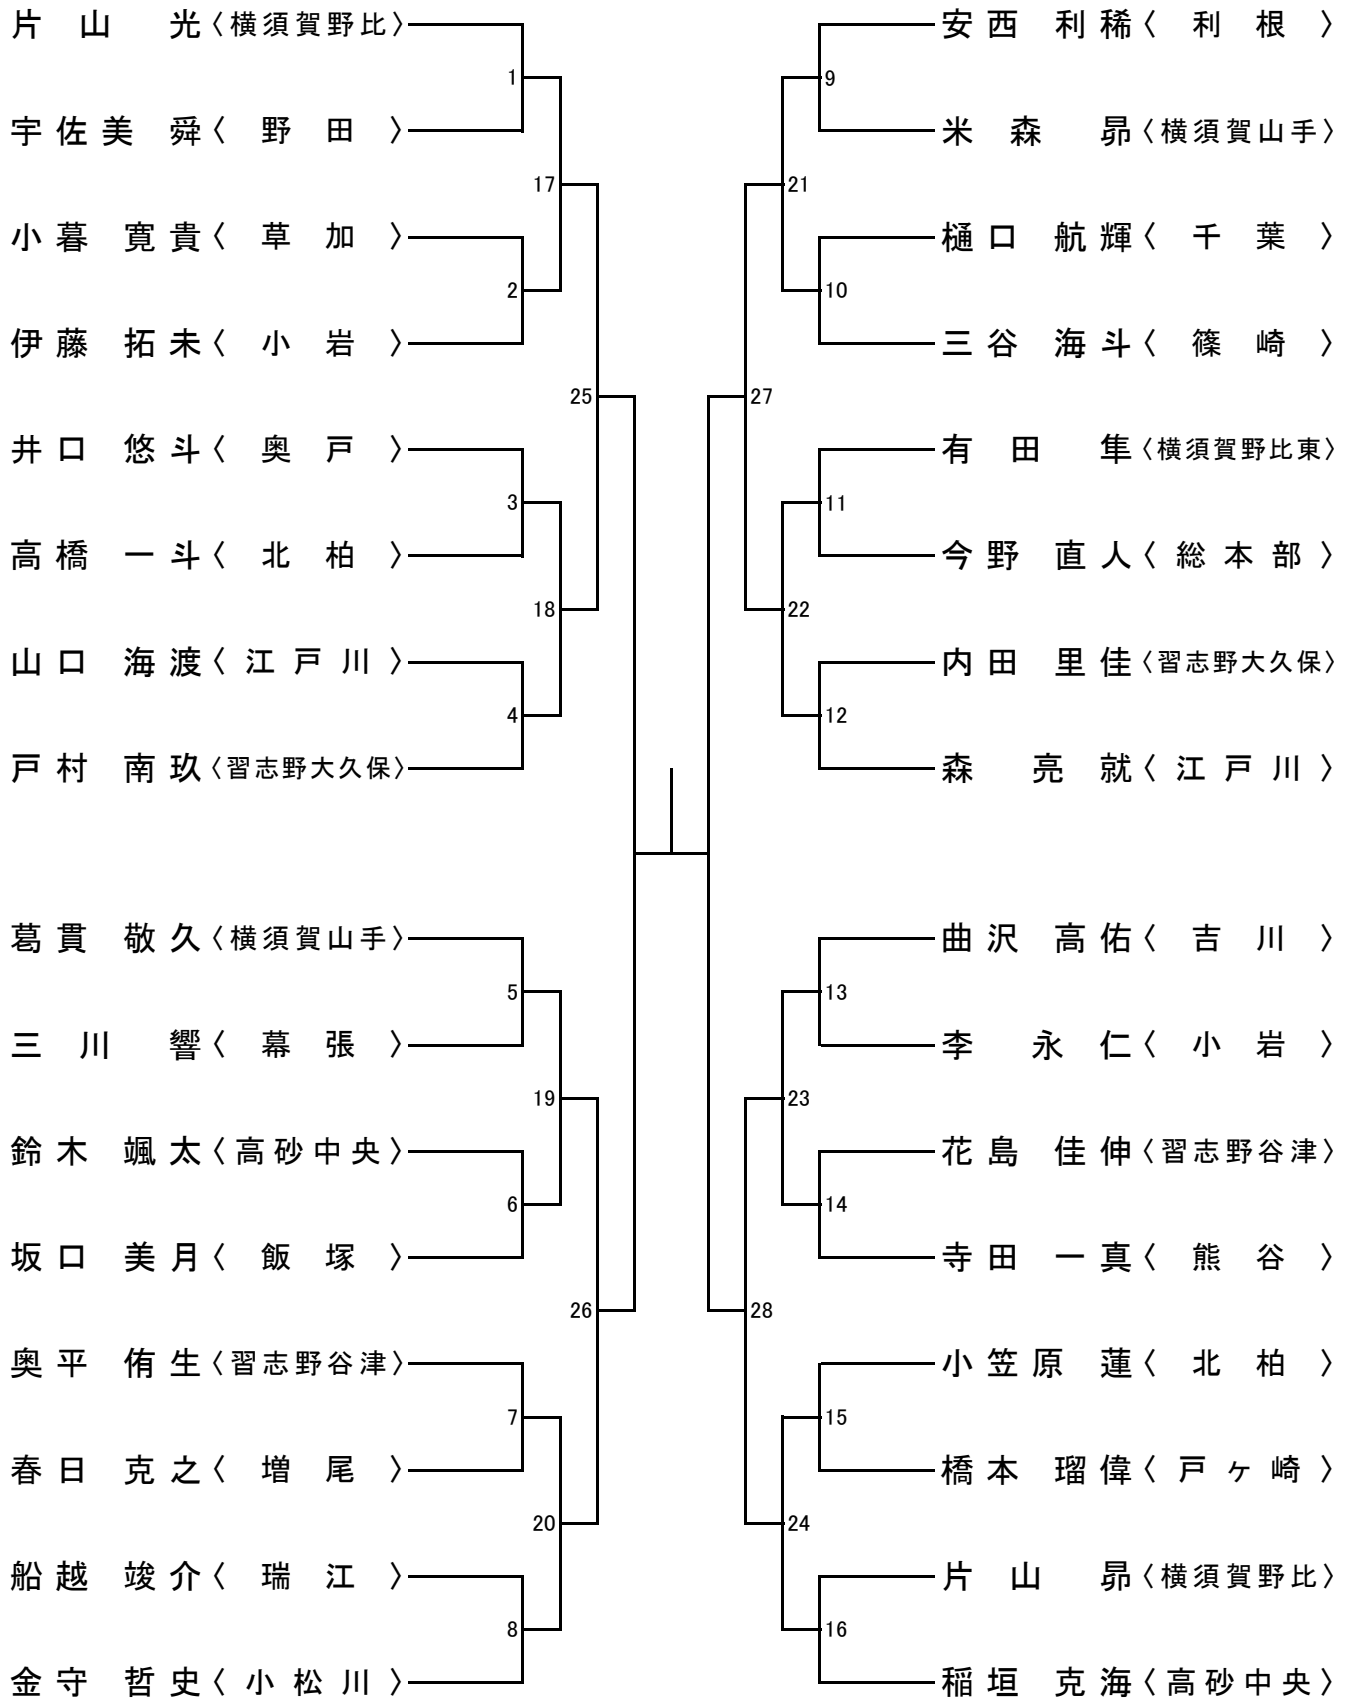

年少(1~2年)の部 寸止め乱取り Bブロック