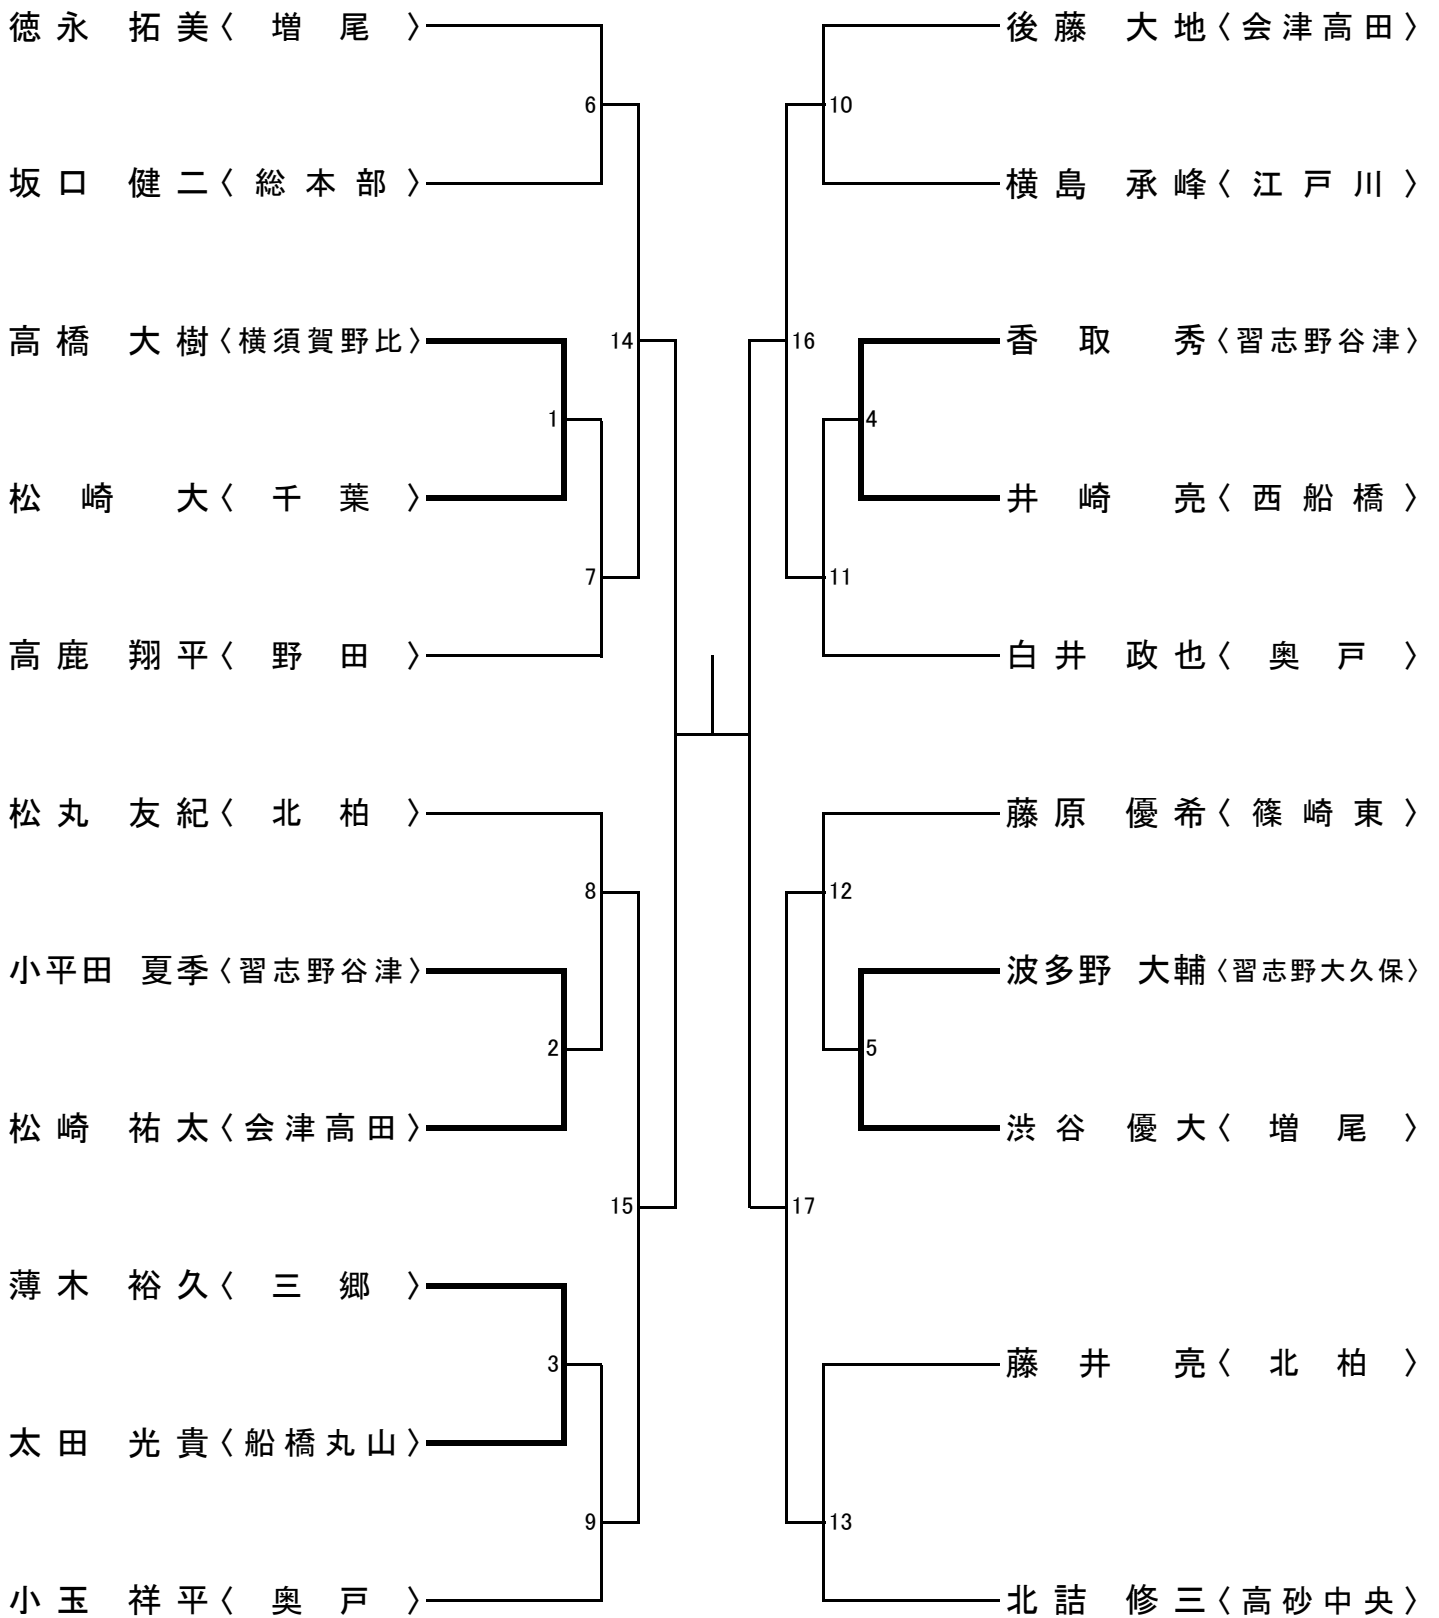

中学の部 寸止め乱取りBブロック