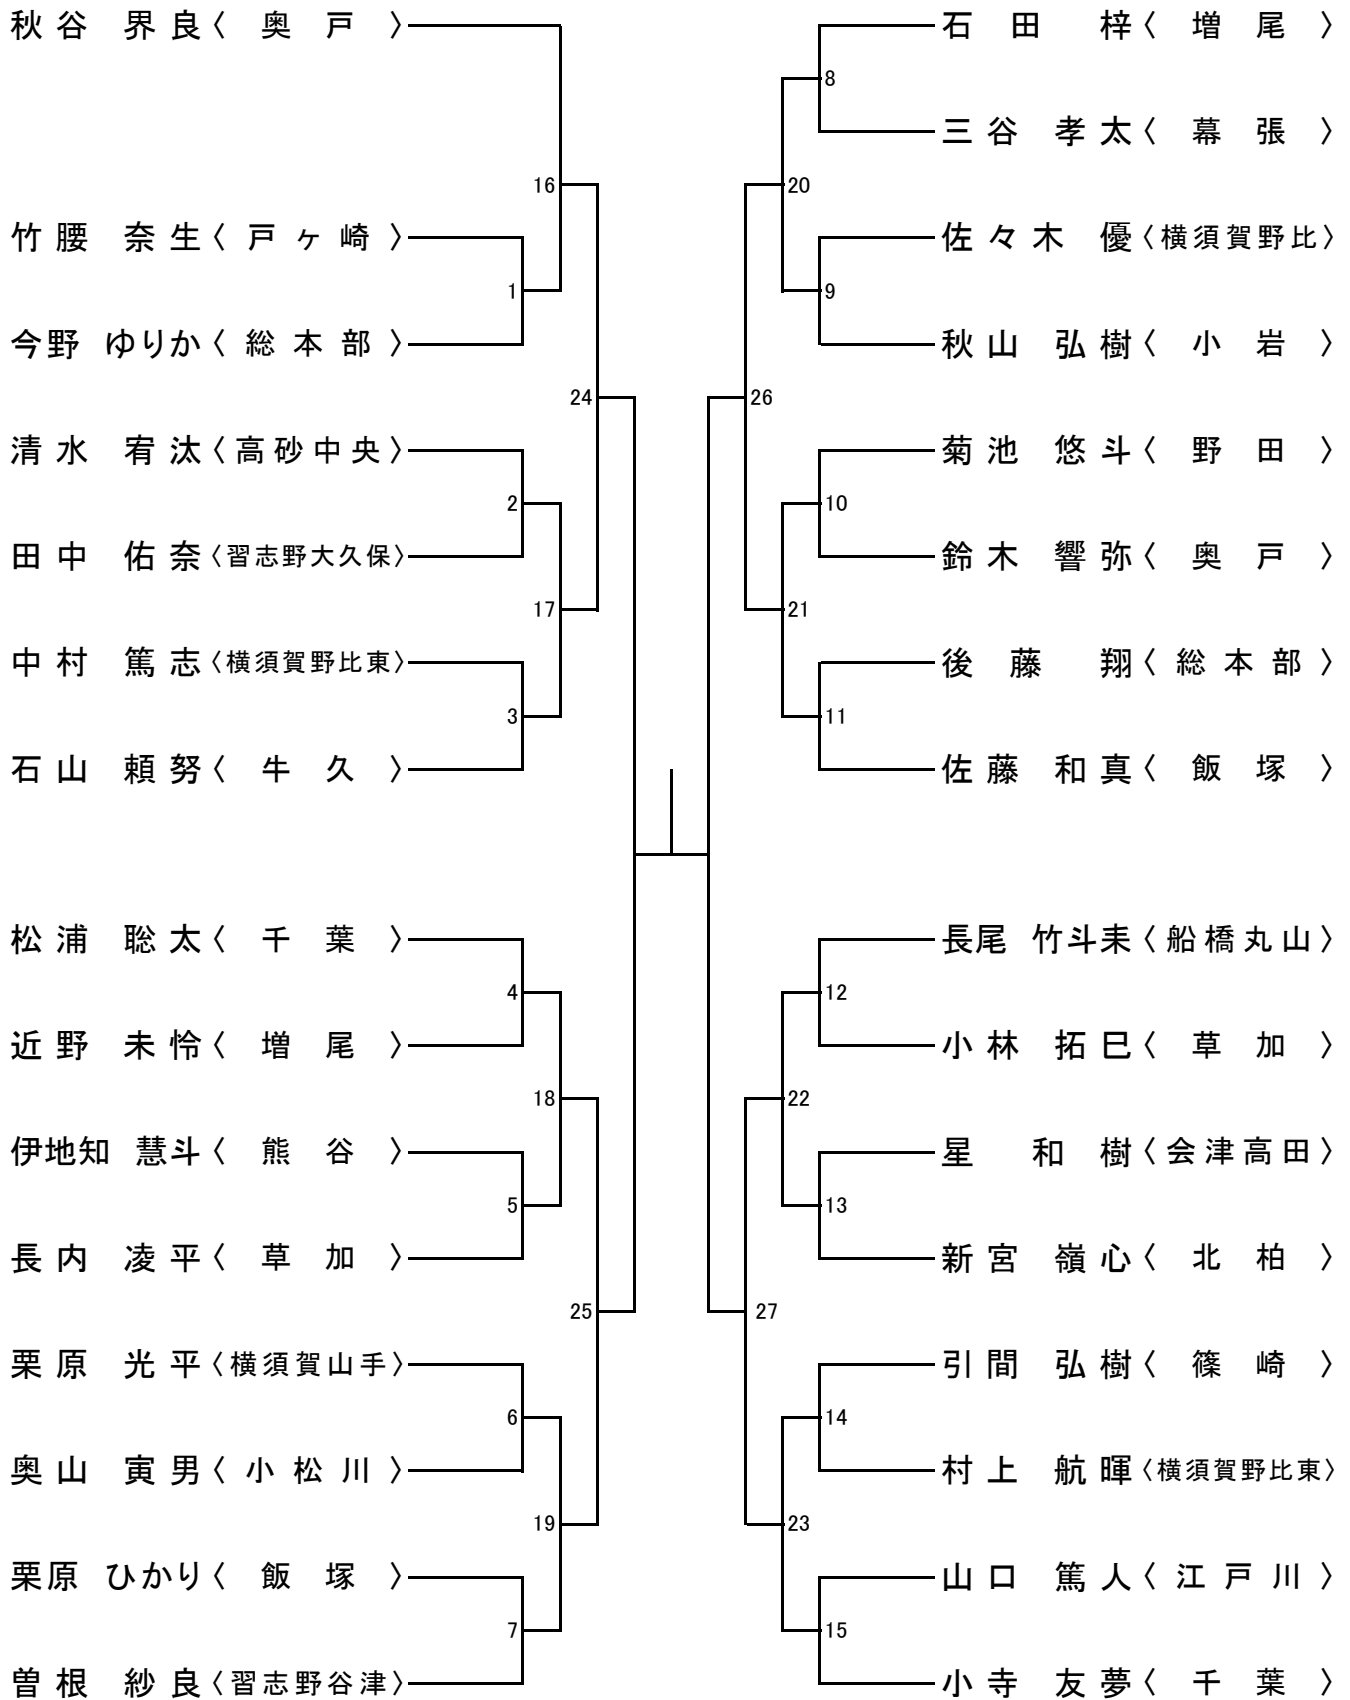

# 年少(1~2年)の部 寸止め乱取り Aブロック