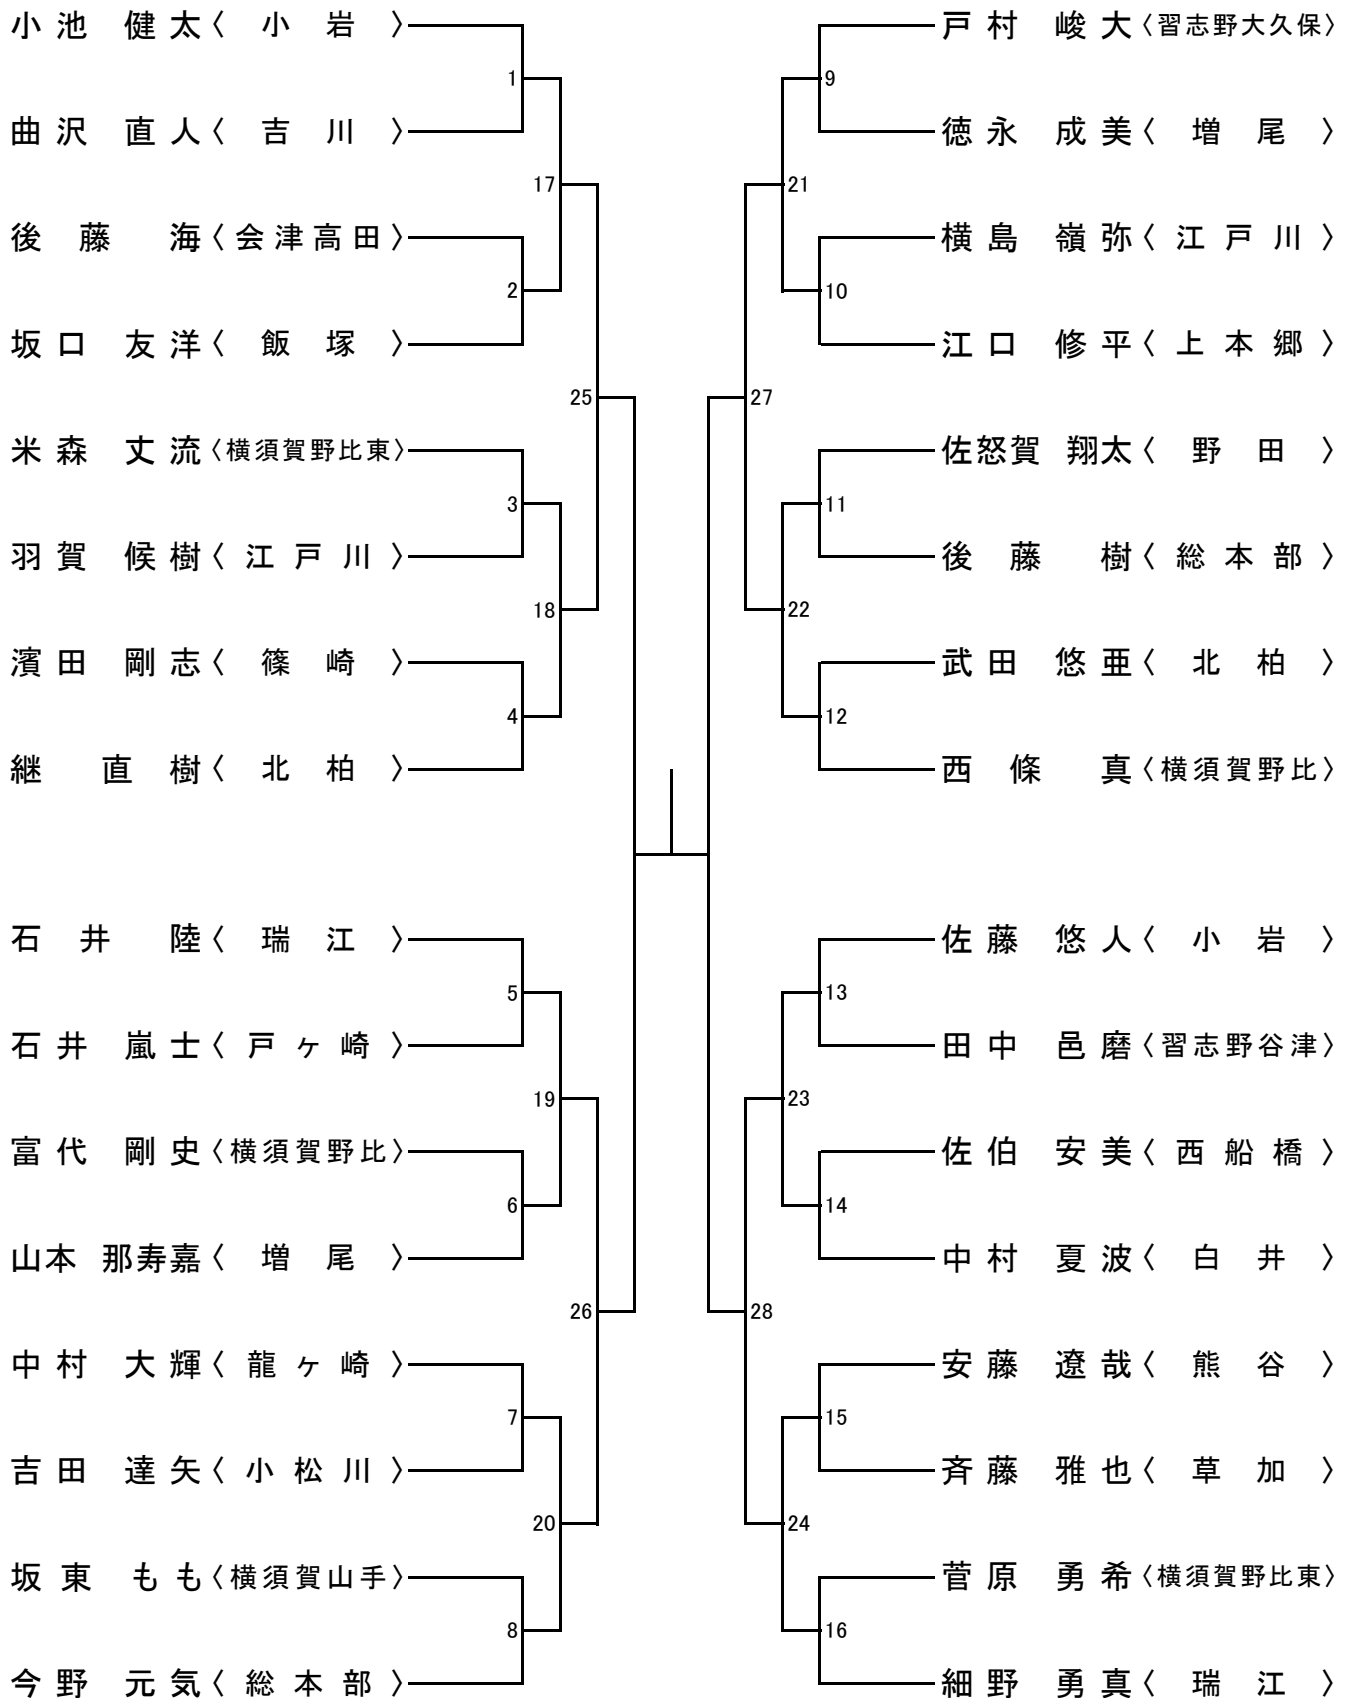

年少(3~4年)の部 寸止め乱取り Aブロック