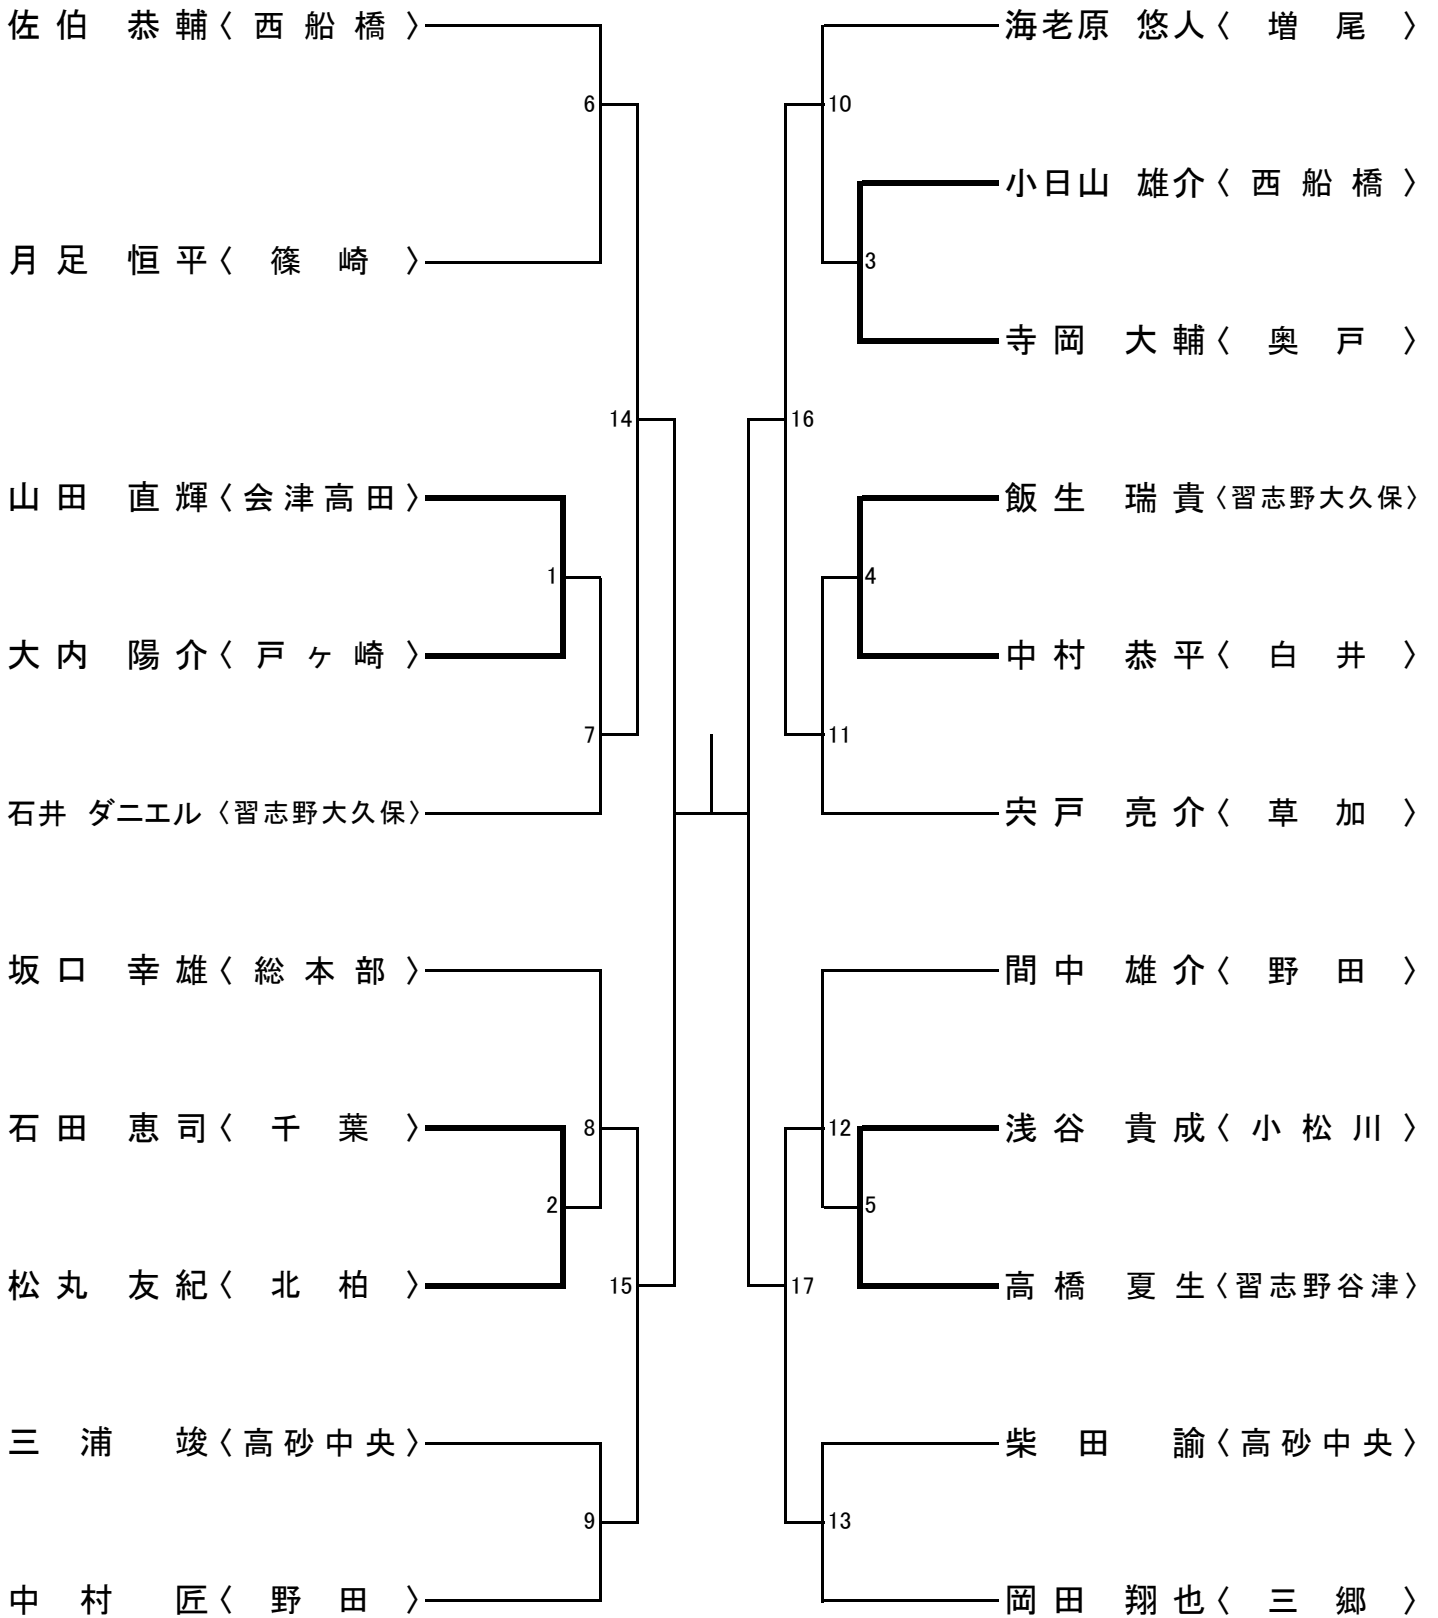

中学の部 寸止め乱取りAブロック