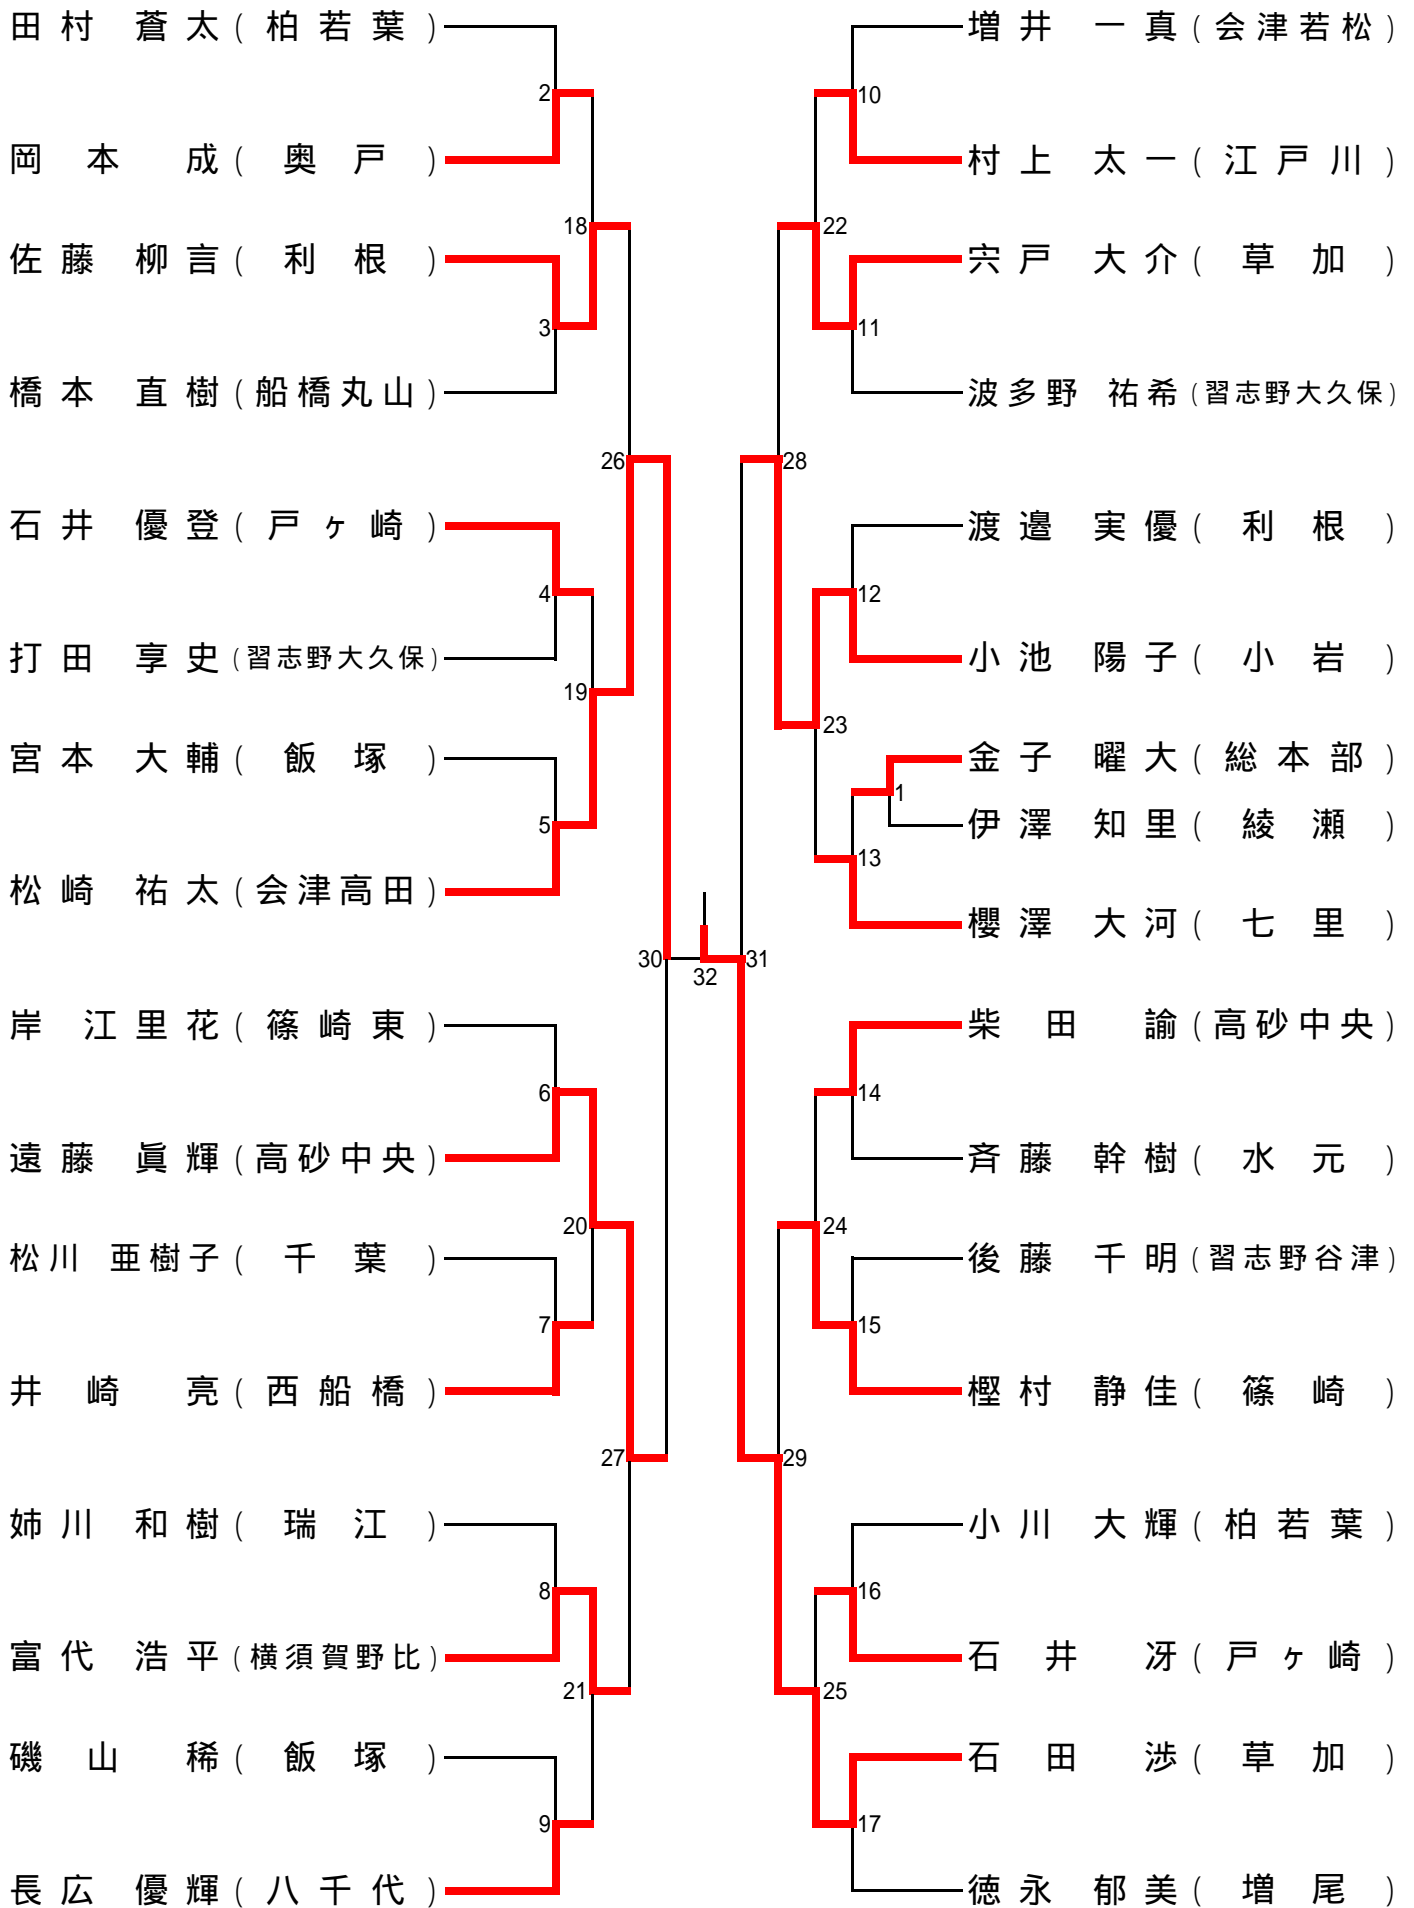

年少(1~2年)の部 寸止め乱取り Aブロック

年少(1~2年)の部 寸止め乱取り Bブロック

年少(3~4年)の部 寸止め乱取り Aブロック

年少(3~4年)の部 寸止め乱取り Bブロック

年少(5~6年)の部 寸止め乱取り Aブロック

年少(5~6年)の部 寸止め乱取り Bブロック

中学の部 寸止め乱取りAブロック

中学の部 寸止め乱取りBブロック

高校の部 寸止め乱取り

壮年の部 寸止め乱取り

女子の部 寸止め乱取り

一般(級)の部寸止め乱取り

一般の部寸止め乱取り

一般の部防具乱取り