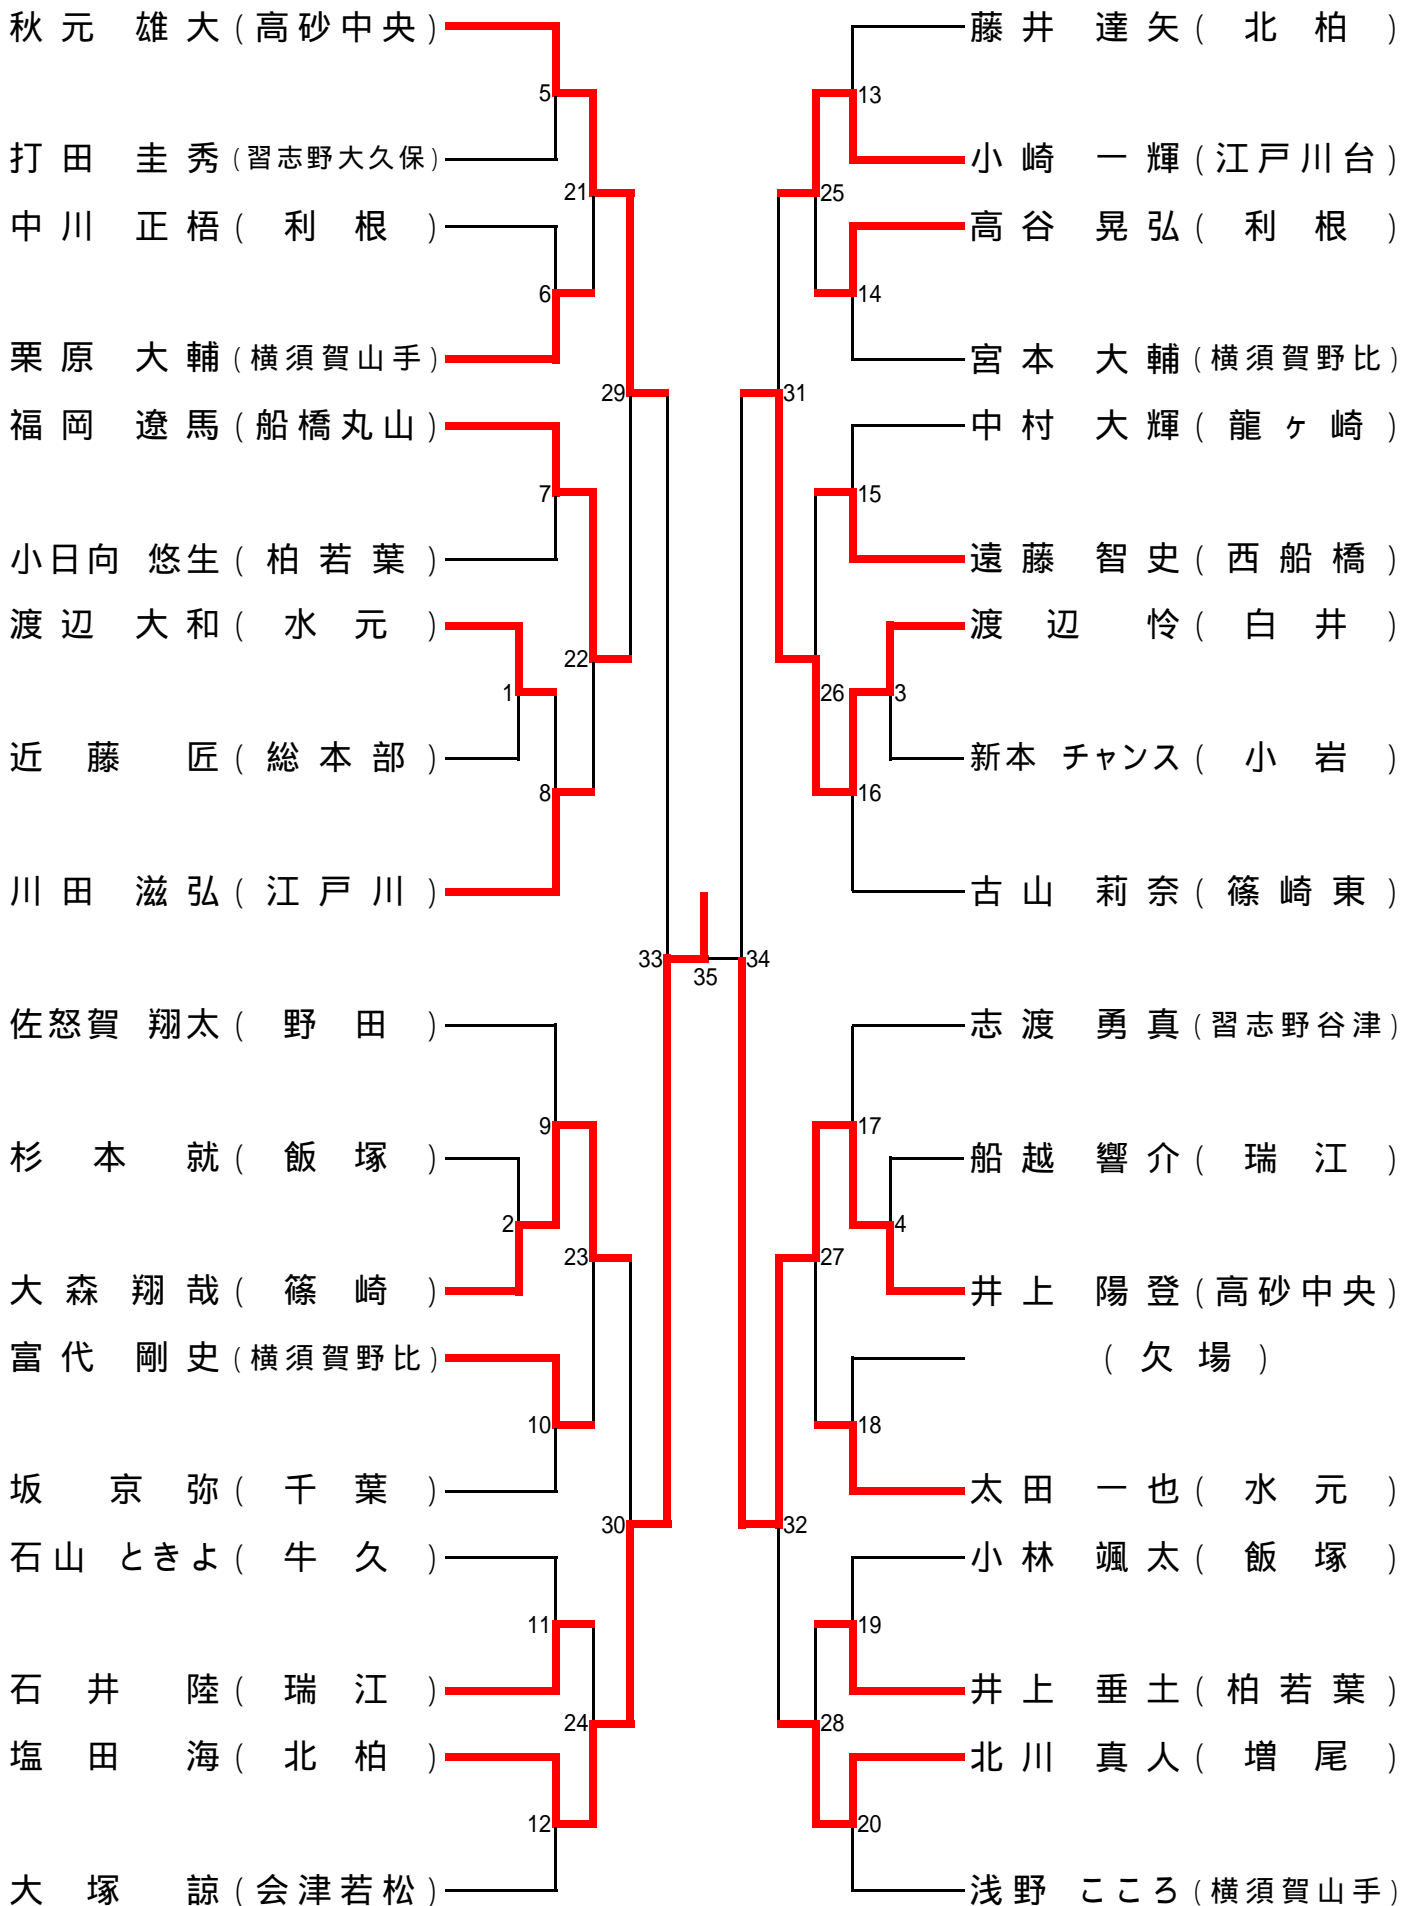

年少(1~2年)の部 寸止め乱取り Aブロック

年少(1~2年)の部 寸止め乱取り Bブロック

年少(3~4年)の部 寸止め乱取り Aブロック

年少(3~4年)の部 寸止め乱取り Bブロック

年少(5~6年)の部 寸止め乱取り Aブロック

年少(5~6年)の部 寸止め乱取り Bブロック

中学の部 寸止め乱取りAブロック

中学の部 寸止め乱取りBブロック

高校の部 寸止め乱取り

壮年の部 寸止め乱取り

女子の部 寸止め乱取り

一般(級)の部寸止め乱取り

一般の部寸止め乱取り

一般の部防具乱取り