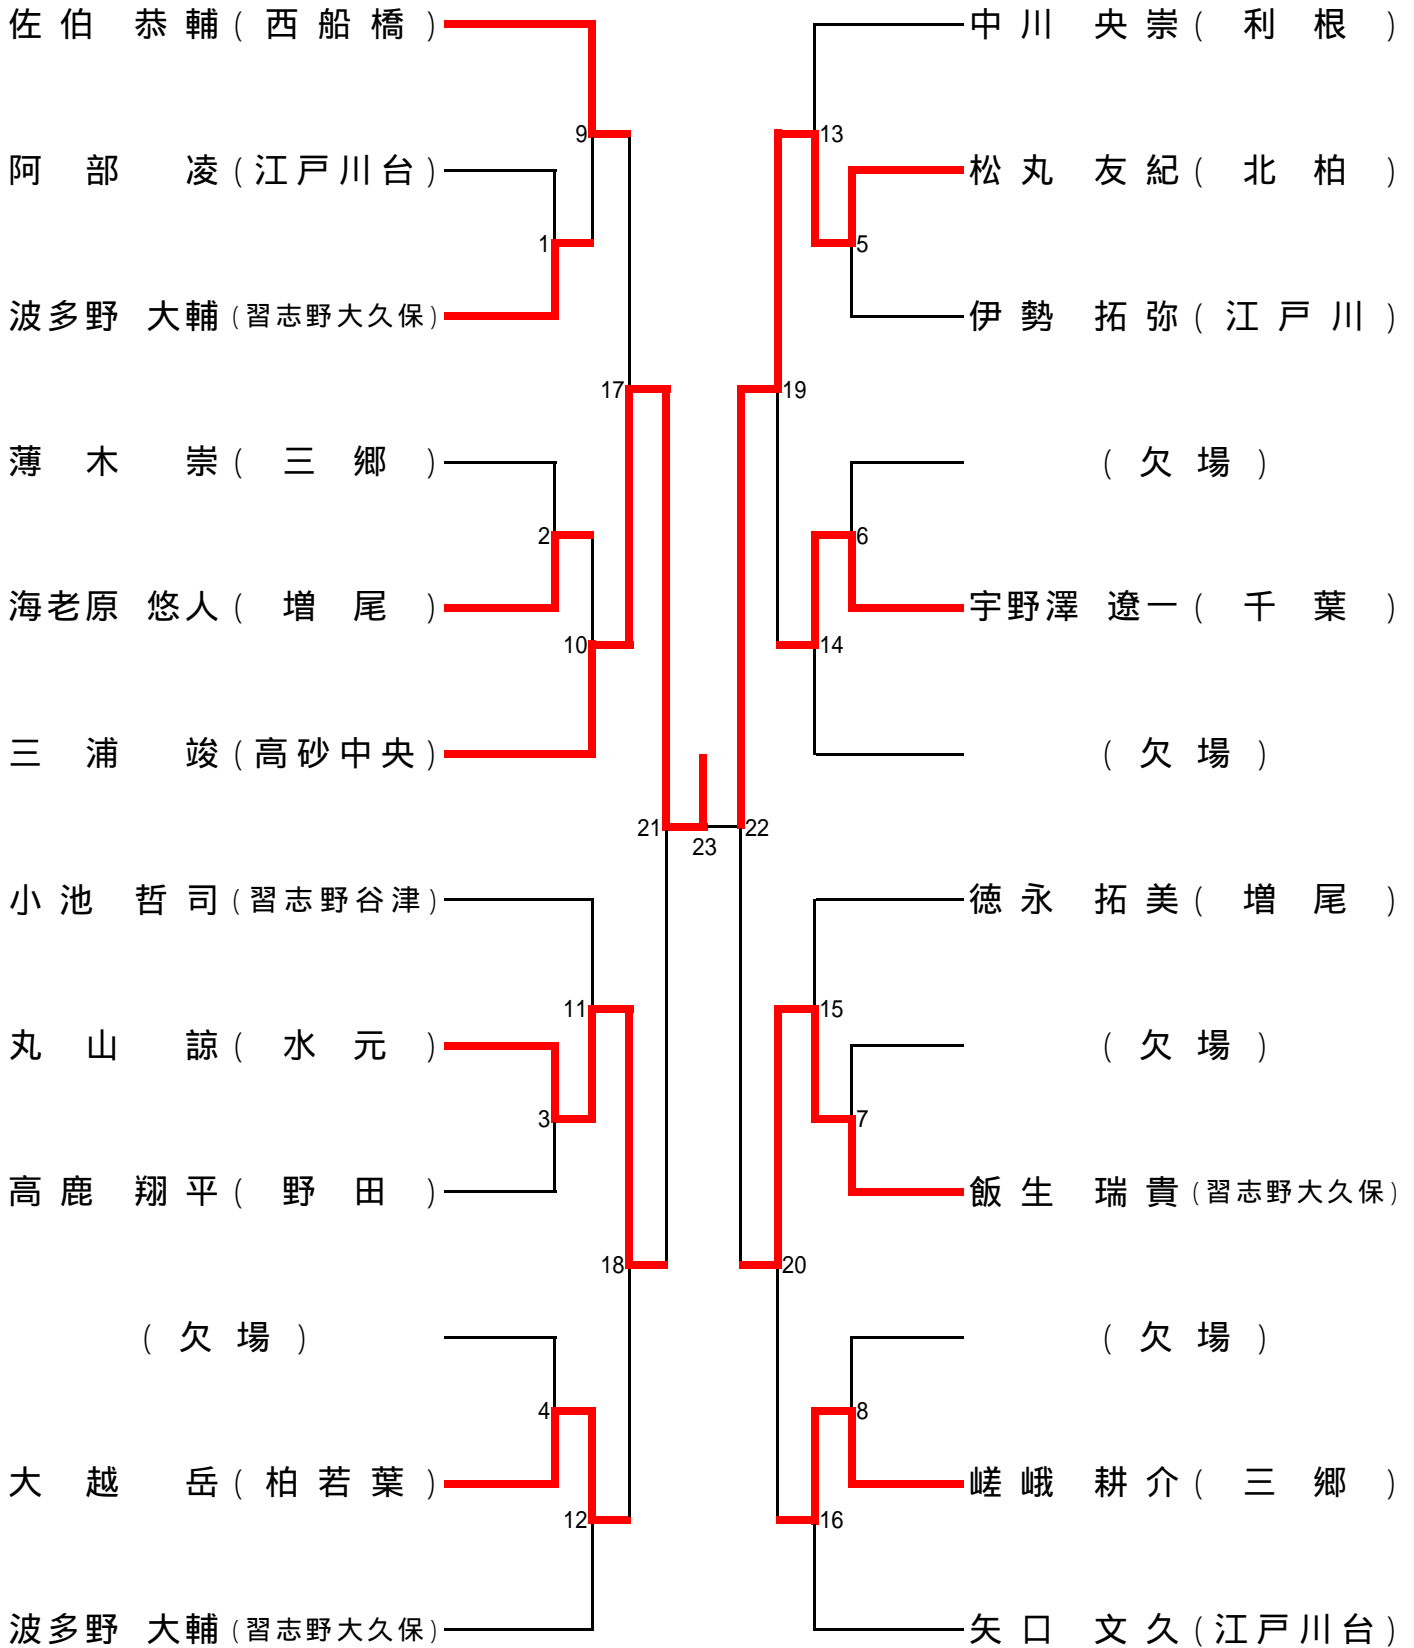

年少(1~2年)の部 寸止め乱取り Aブロック

年少(1~2年)の部 寸止め乱取り Bブロック

年少(3~4年)の部 寸止め乱取り Aブロック

年少(3~4年)の部 寸止め乱取り Bブロック

年少(5~6年)の部 寸止め乱取り Aブロック

年少(5~6年)の部 寸止め乱取り Bブロック

中学の部 寸止め乱取りAブロック

中学の部 寸止め乱取りBブロック

高校の部 寸止め乱取り

壮年の部 寸止め乱取り

女子の部 寸止め乱取り

一般(級)の部寸止め乱取り

一般の部寸止め乱取り

一般の部防具乱取り