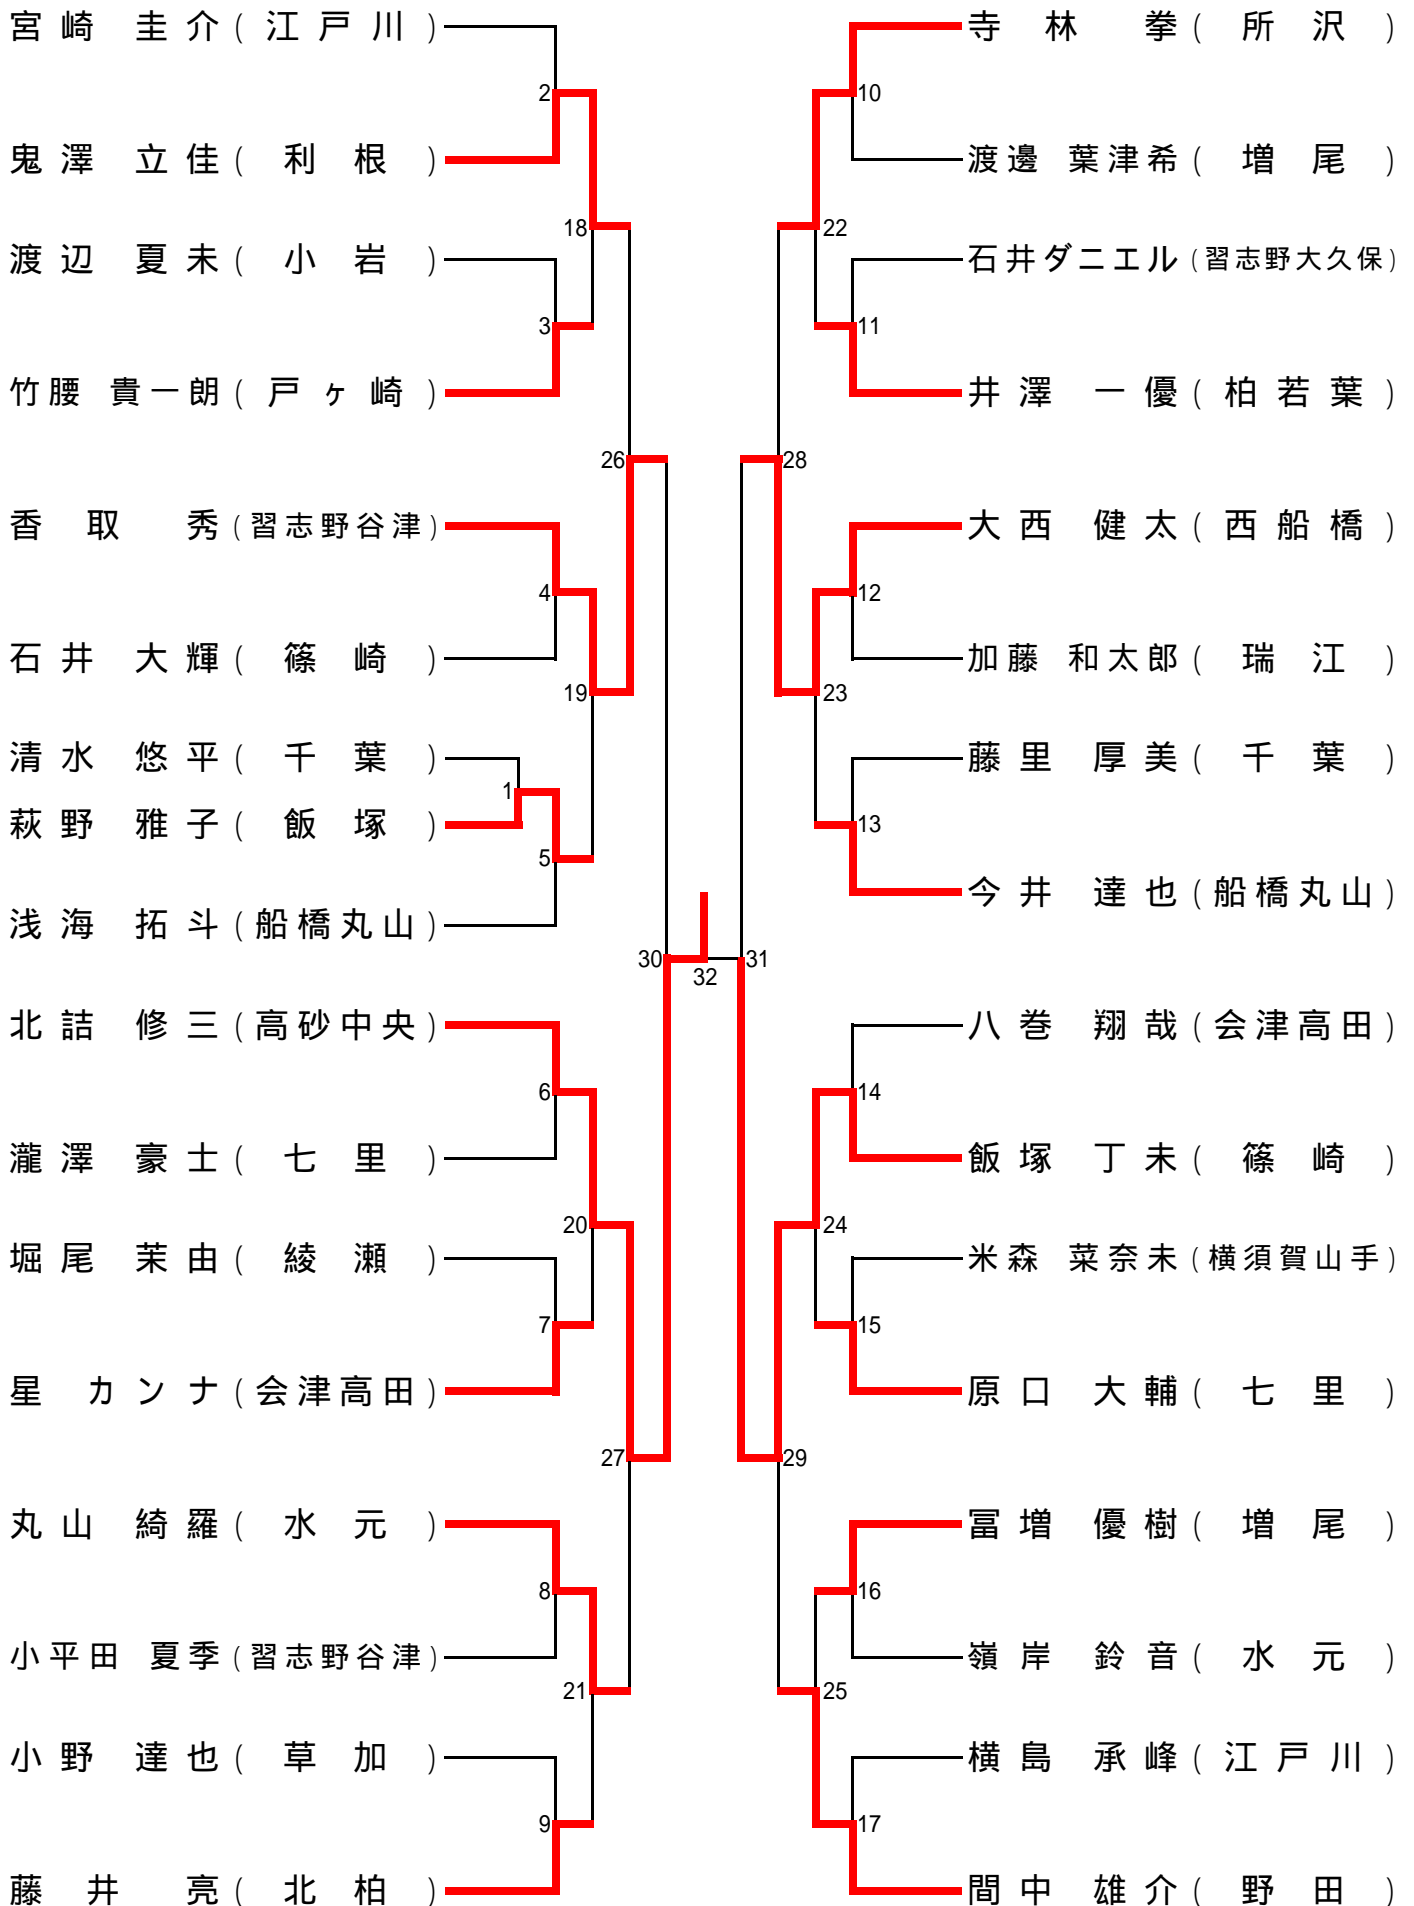

年少(1~2年)の部 寸止め乱取り Aブロック

年少(1~2年)の部 寸止め乱取り Bブロック

年少(3~4年)の部 寸止め乱取り Aブロック

年少(3~4年)の部 寸止め乱取り Bブロック

年少(5~6年)の部 寸止め乱取り Aブロック

年少(5~6年)の部 寸止め乱取り Bブロック

中学の部 寸止め乱取りAブロック

中学の部 寸止め乱取りBブロック

高校の部 寸止め乱取り

壮年の部 寸止め乱取り

女子の部 寸止め乱取り

一般(級)の部寸止め乱取り

一般の部寸止め乱取り

一般の部防具乱取り