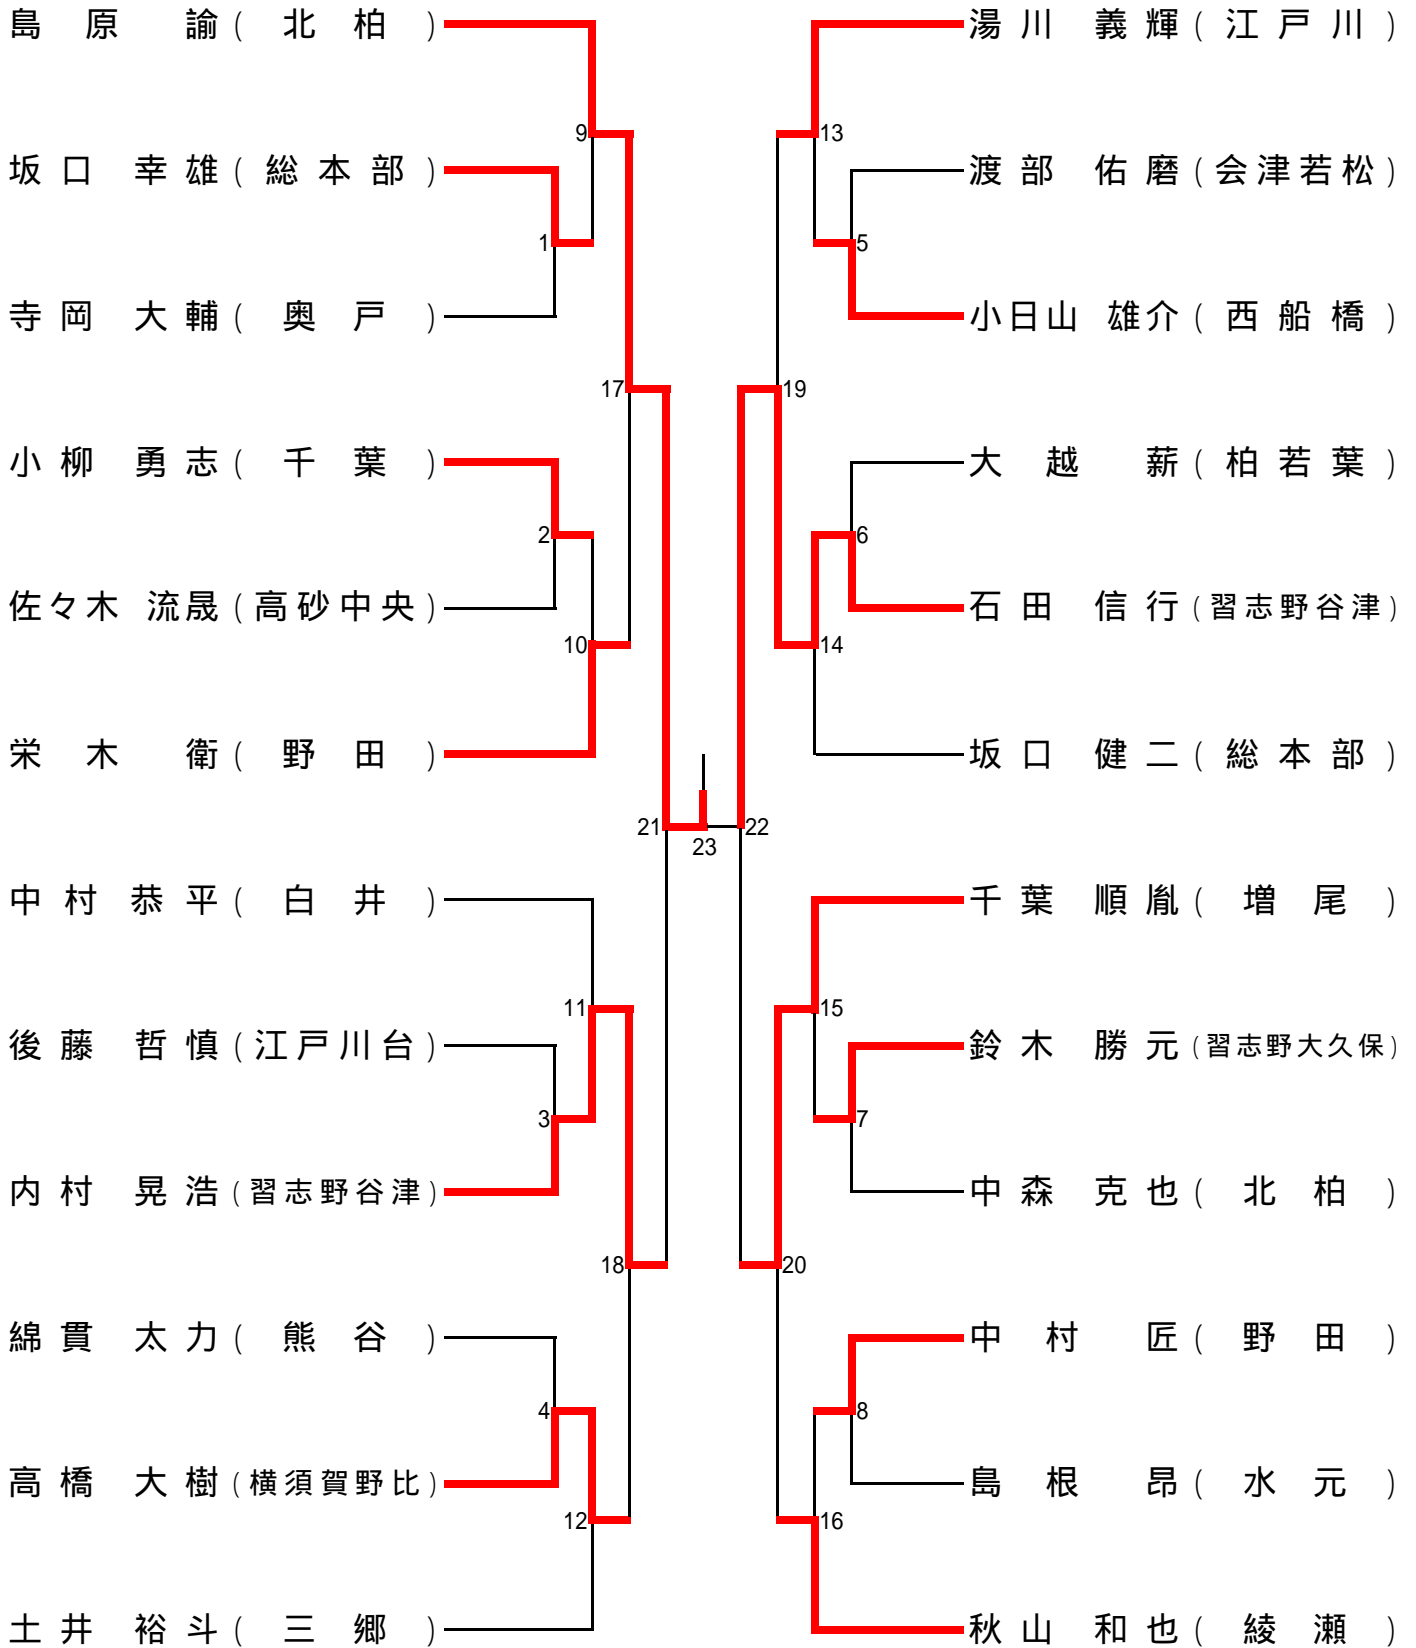

年少(1~2年)の部 寸止め乱取り Aブロック

年少(1~2年)の部 寸止め乱取り Bブロック

年少(3~4年)の部 寸止め乱取り Aブロック

年少(3~4年)の部 寸止め乱取り Bブロック

年少(5~6年)の部 寸止め乱取り Aブロック

年少(5~6年)の部 寸止め乱取り Bブロック

中学の部 寸止め乱取りAブロック

中学の部 寸止め乱取りBブロック

高校の部 寸止め乱取り

壮年の部 寸止め乱取り

女子の部 寸止め乱取り

一般(級)の部寸止め乱取り

一般の部寸止め乱取り

一般の部防具乱取り