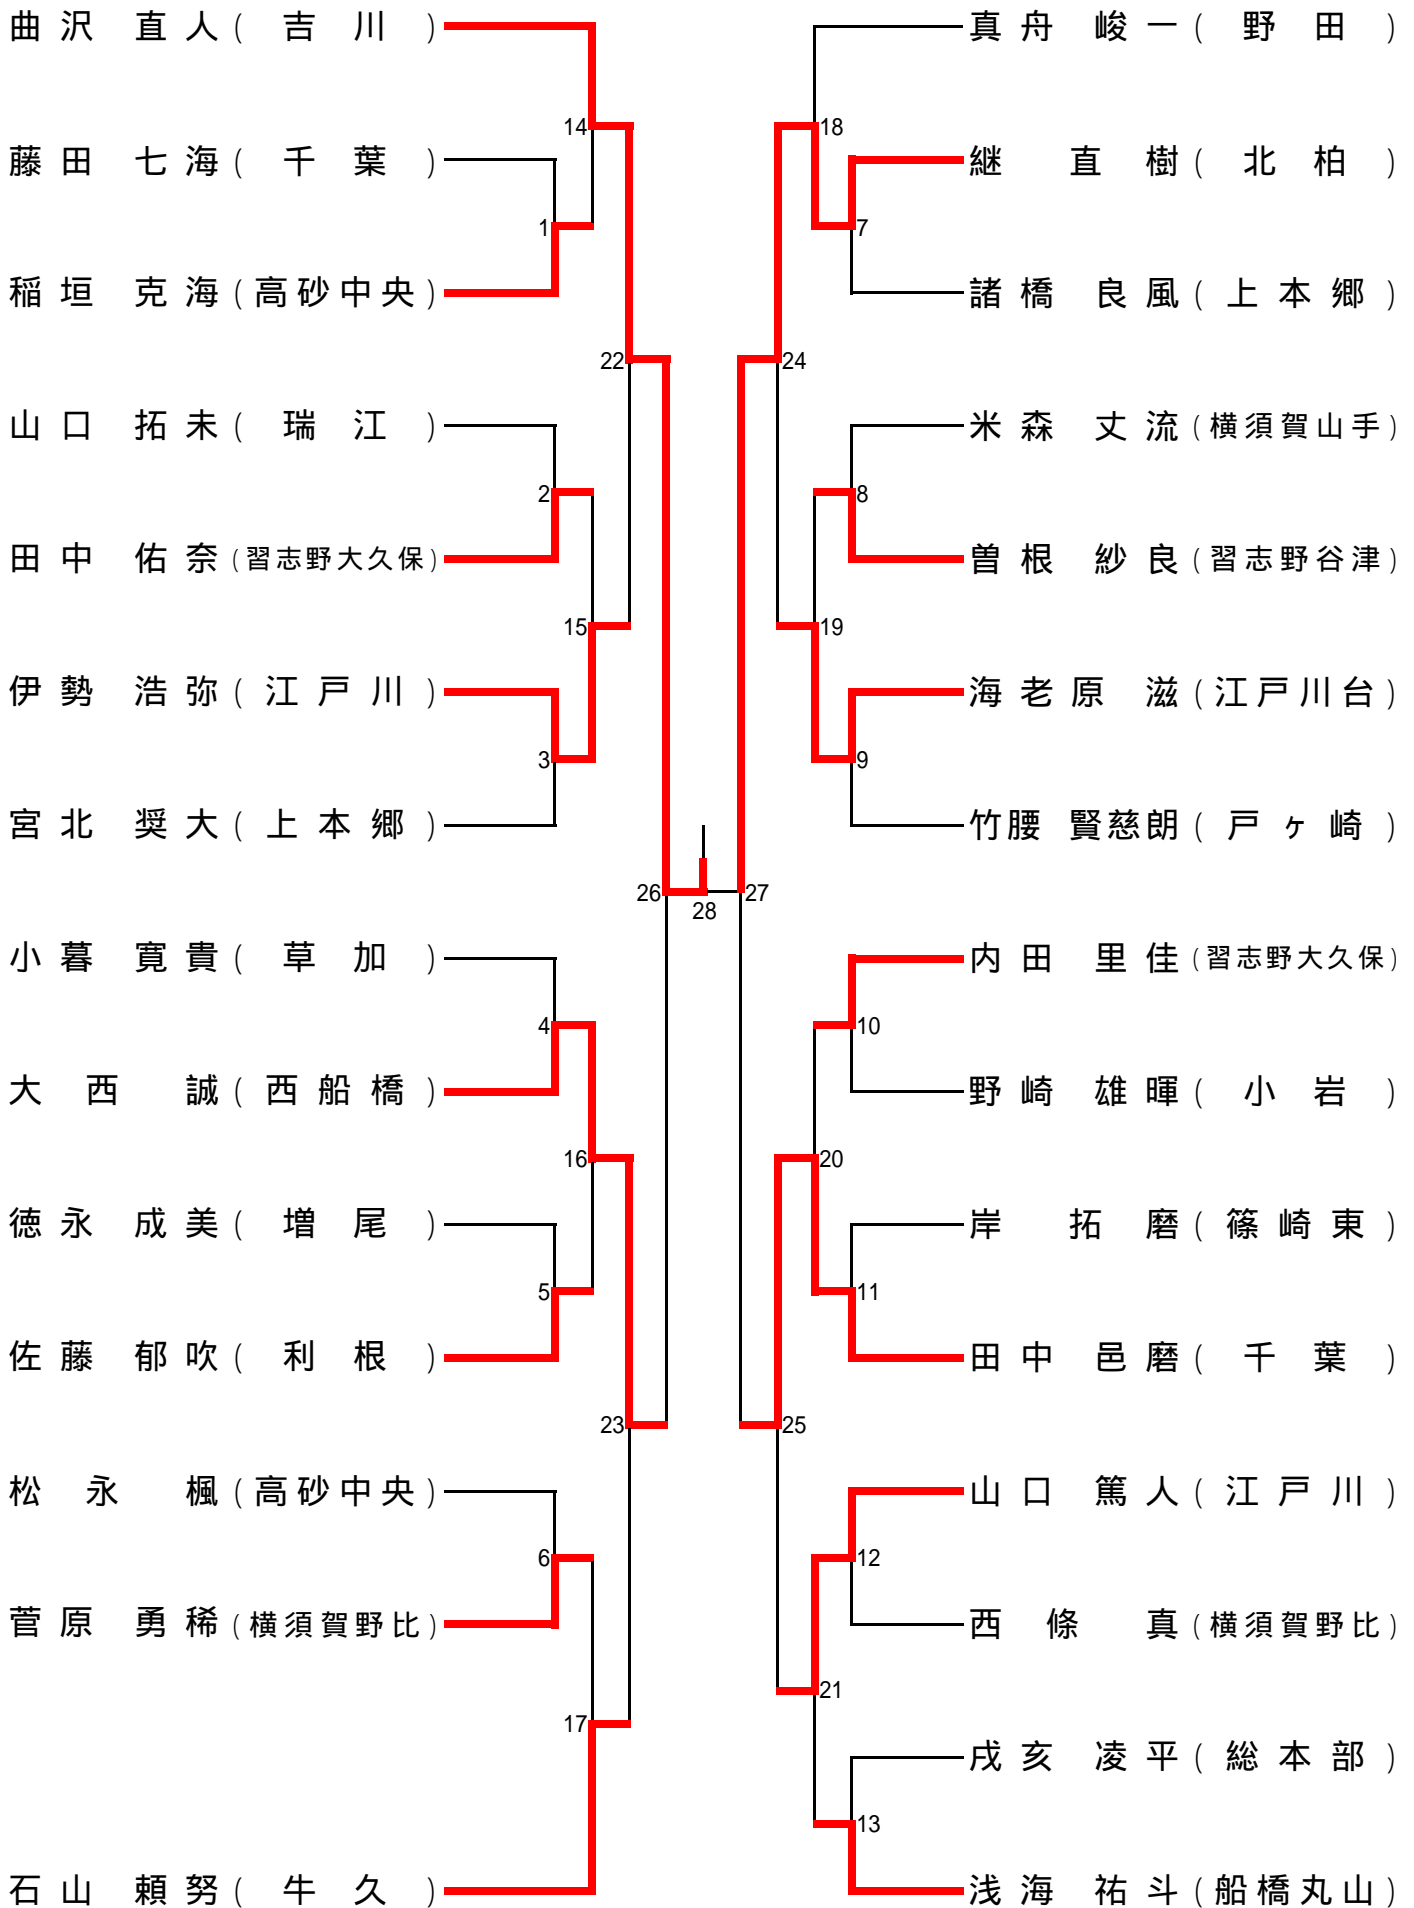

年少(1~2年)の部 寸止め乱取り Aブロック

年少(1~2年)の部 寸止め乱取り Bブロック

年少(3~4年)の部 寸止め乱取り Aブロック

年少(3~4年)の部 寸止め乱取り Bブロック

年少(5~6年)の部 寸止め乱取り Aブロック

年少(5~6年)の部 寸止め乱取り Bブロック

中学の部 寸止め乱取りAブロック

中学の部 寸止め乱取りBブロック

高校の部 寸止め乱取り

壮年の部 寸止め乱取り

女子の部 寸止め乱取り

一般(級)の部寸止め乱取り

一般の部寸止め乱取り

一般の部防具乱取り