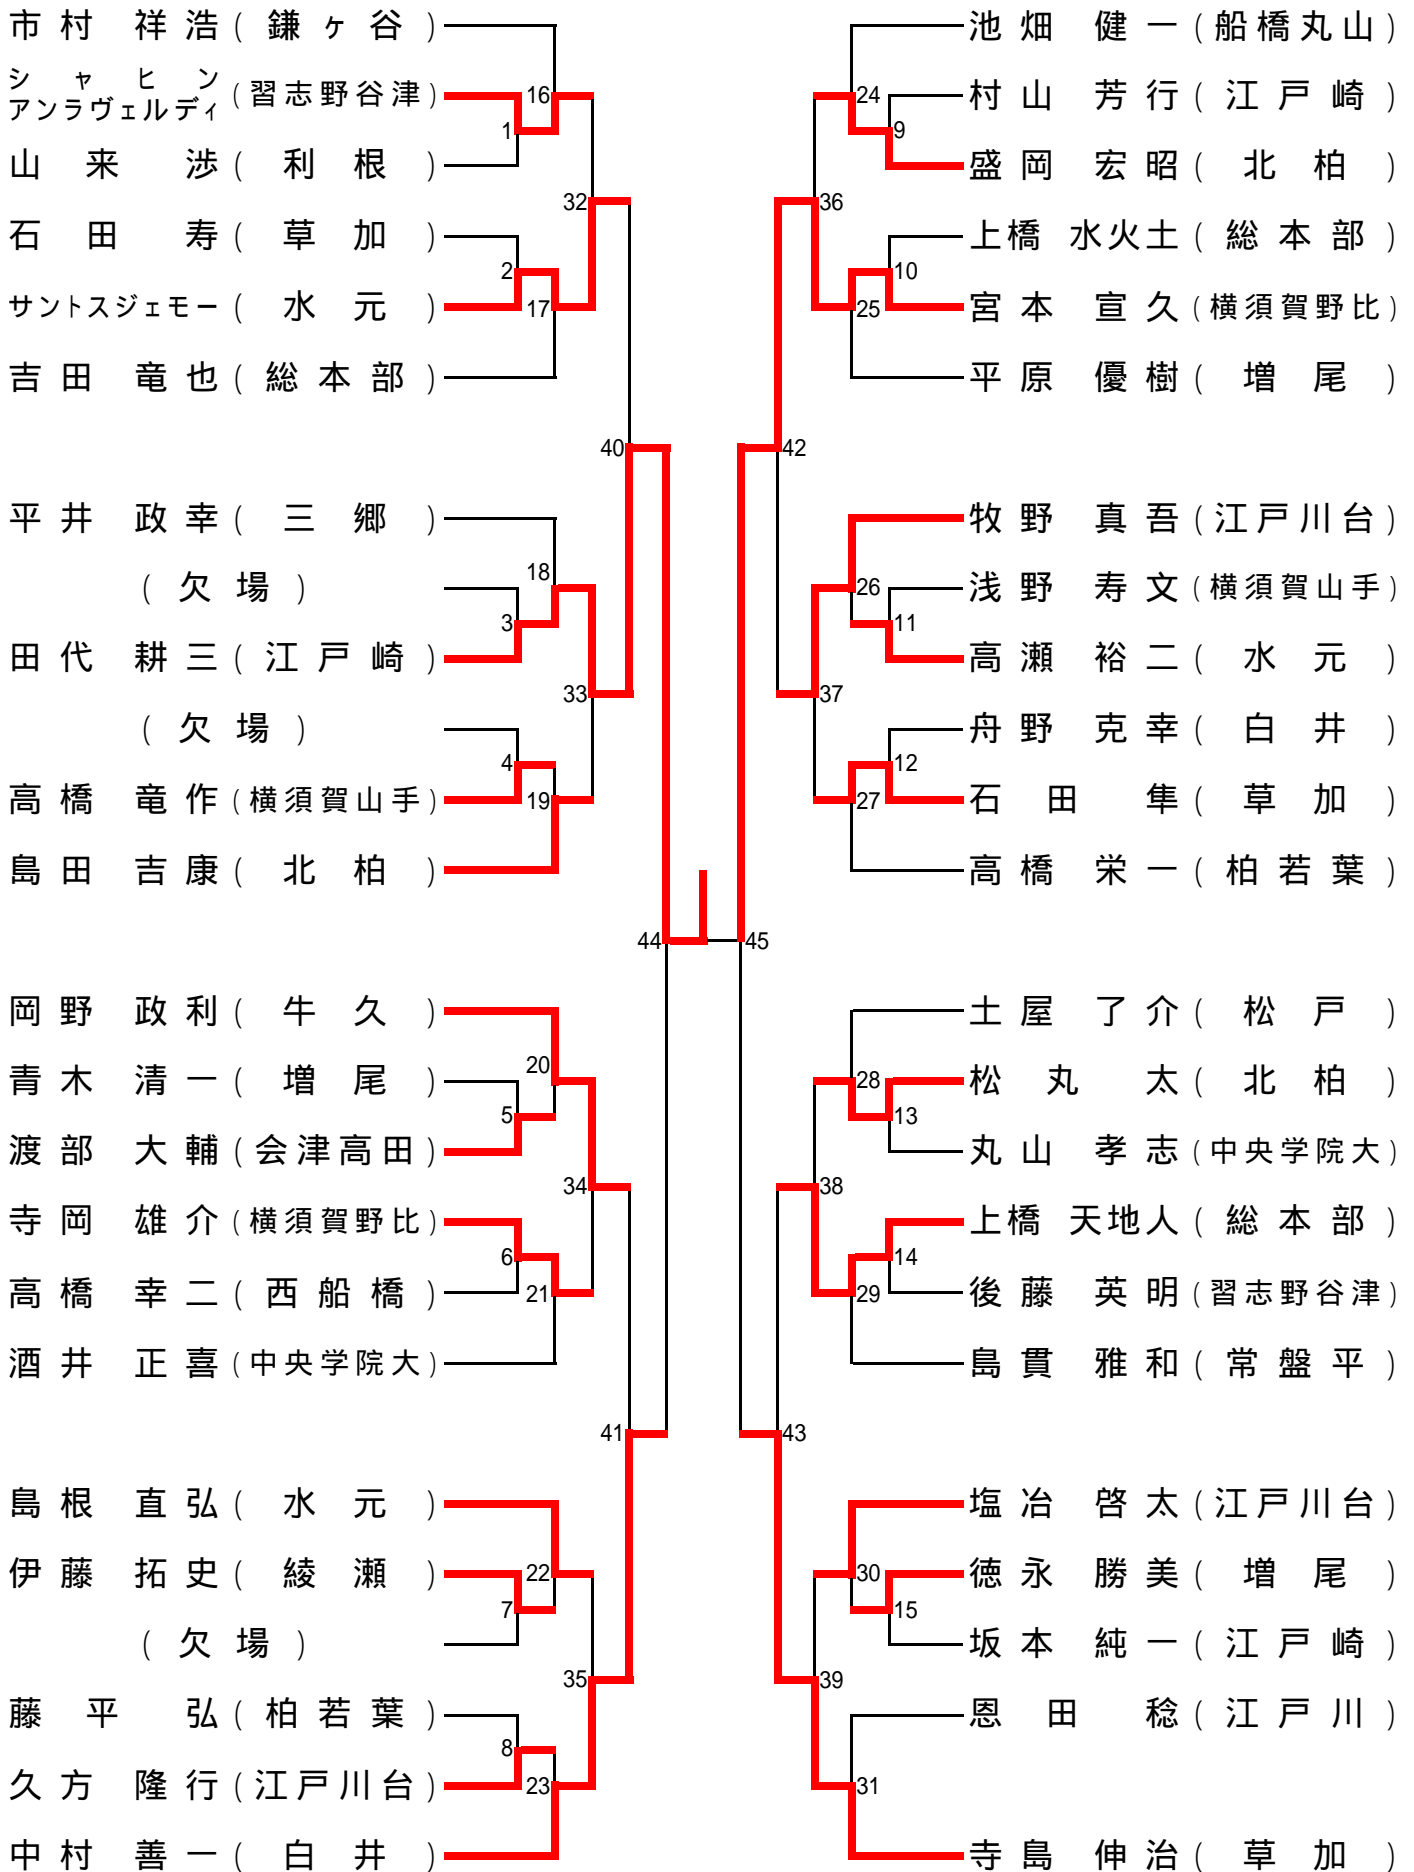

年少(1~2年)の部 寸止め乱取り Aブロック

年少(1~2年)の部 寸止め乱取り Bブロック

年少(3~4年)の部 寸止め乱取り Aブロック

年少(3~4年)の部 寸止め乱取り Bブロック

年少(5~6年)の部 寸止め乱取り Aブロック

年少(5~6年)の部 寸止め乱取り Bブロック

中学の部 寸止め乱取りAブロック

中学の部 寸止め乱取りBブロック

高校の部 寸止め乱取り

壮年の部 寸止め乱取り

女子の部 寸止め乱取り

一般(級)の部寸止め乱取り

一般の部寸止め乱取り

一般の部防具乱取り