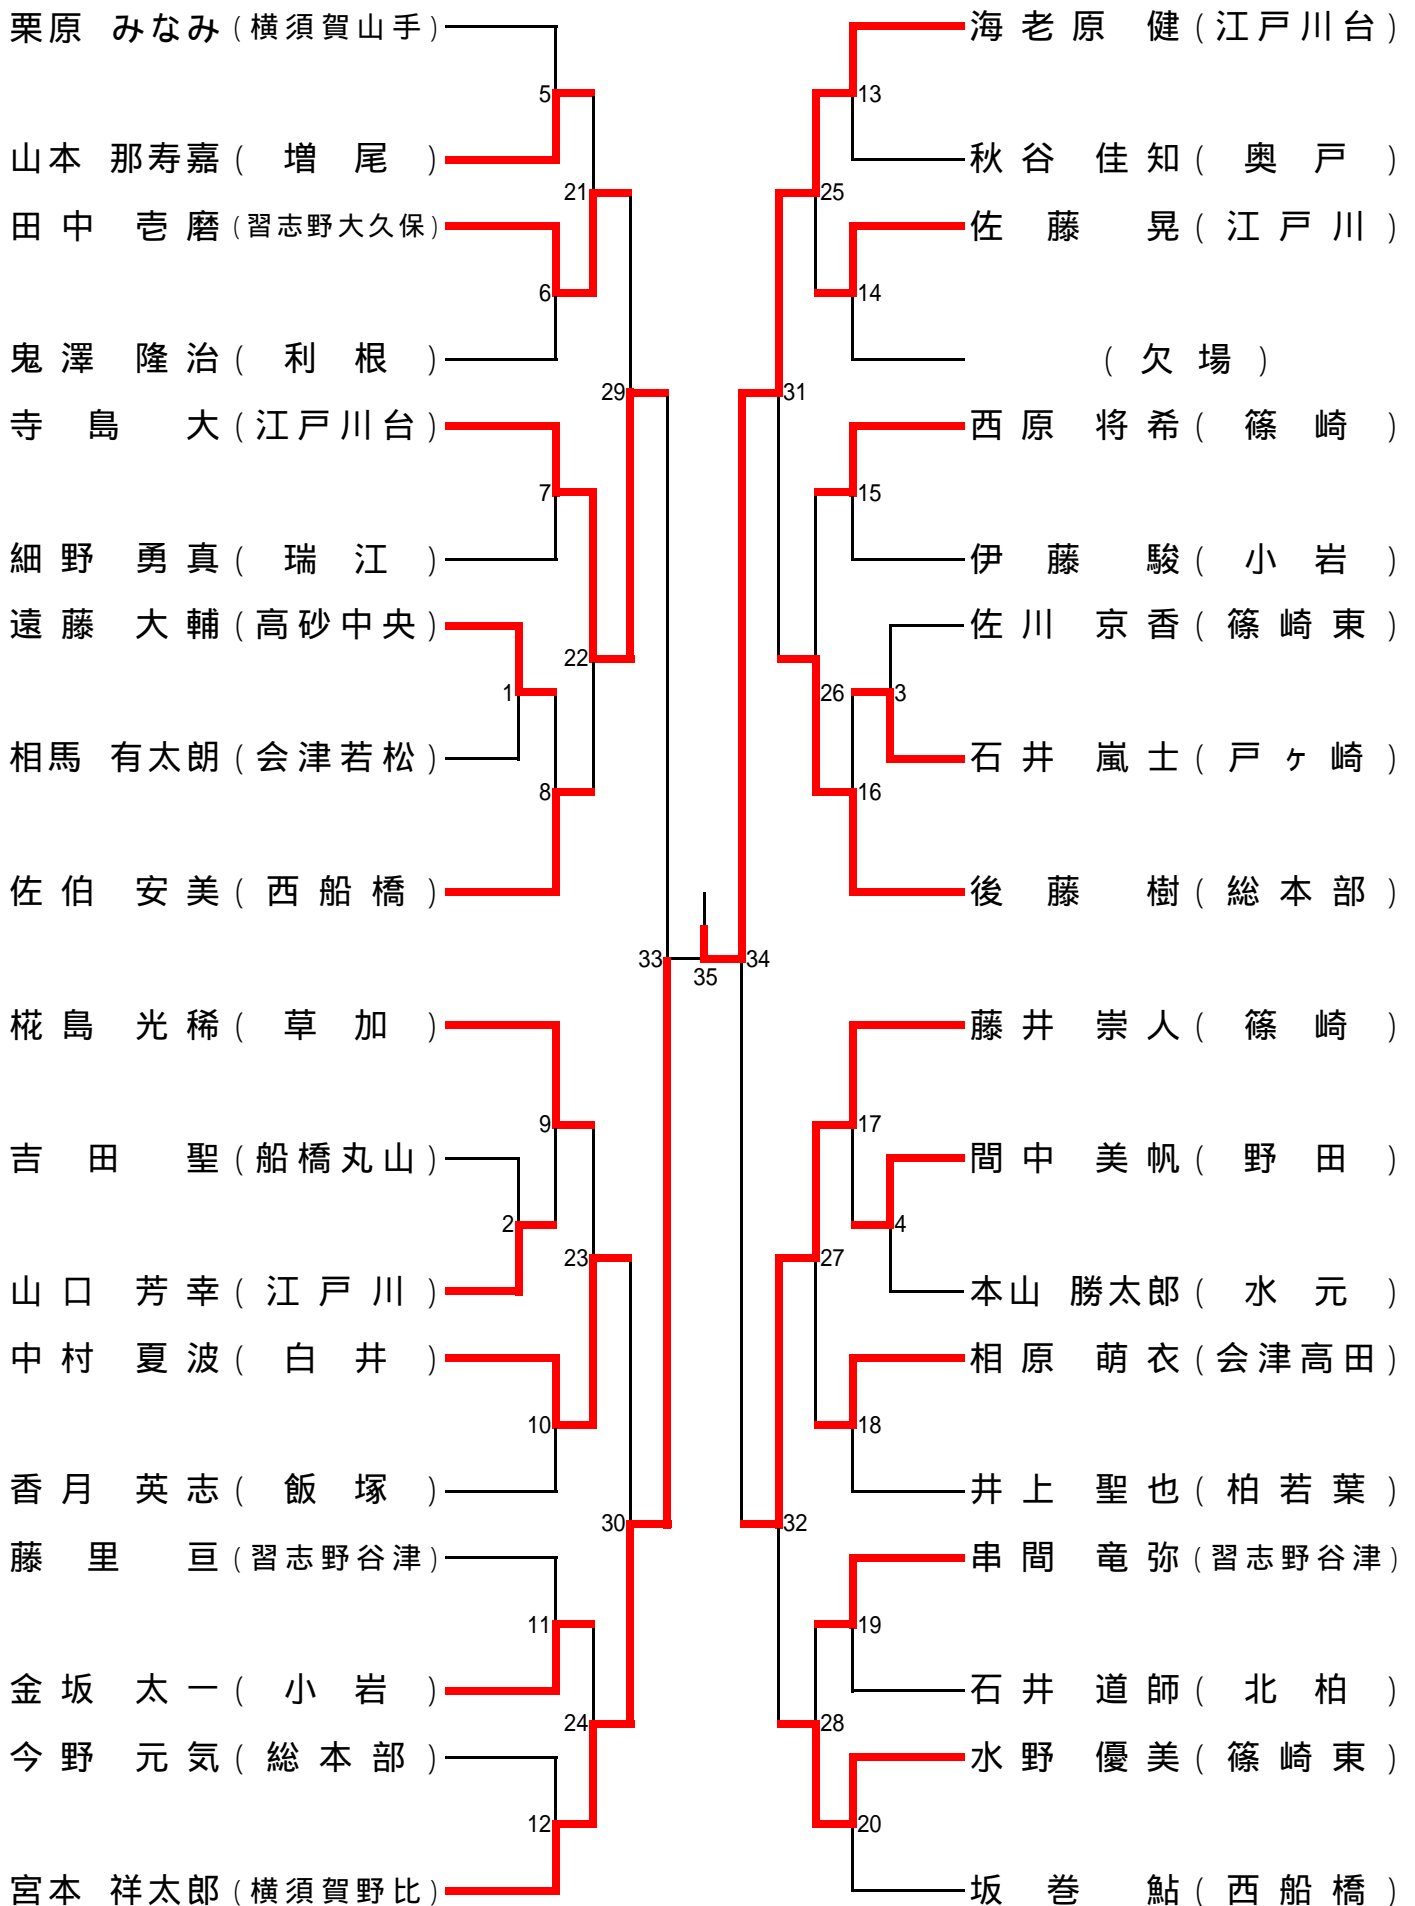

年少(1~2年)の部 寸止め乱取り Aブロック

年少(1~2年)の部 寸止め乱取り Bブロック

年少(3~4年)の部 寸止め乱取り Aブロック

年少(3~4年)の部 寸止め乱取り Bブロック

年少(5~6年)の部 寸止め乱取り Aブロック

年少(5~6年)の部 寸止め乱取り Bブロック

中学の部 寸止め乱取りAブロック

中学の部 寸止め乱取りBブロック

高校の部 寸止め乱取り

壮年の部 寸止め乱取り

女子の部 寸止め乱取り

一般(級)の部寸止め乱取り

一般の部寸止め乱取り

一般の部防具乱取り