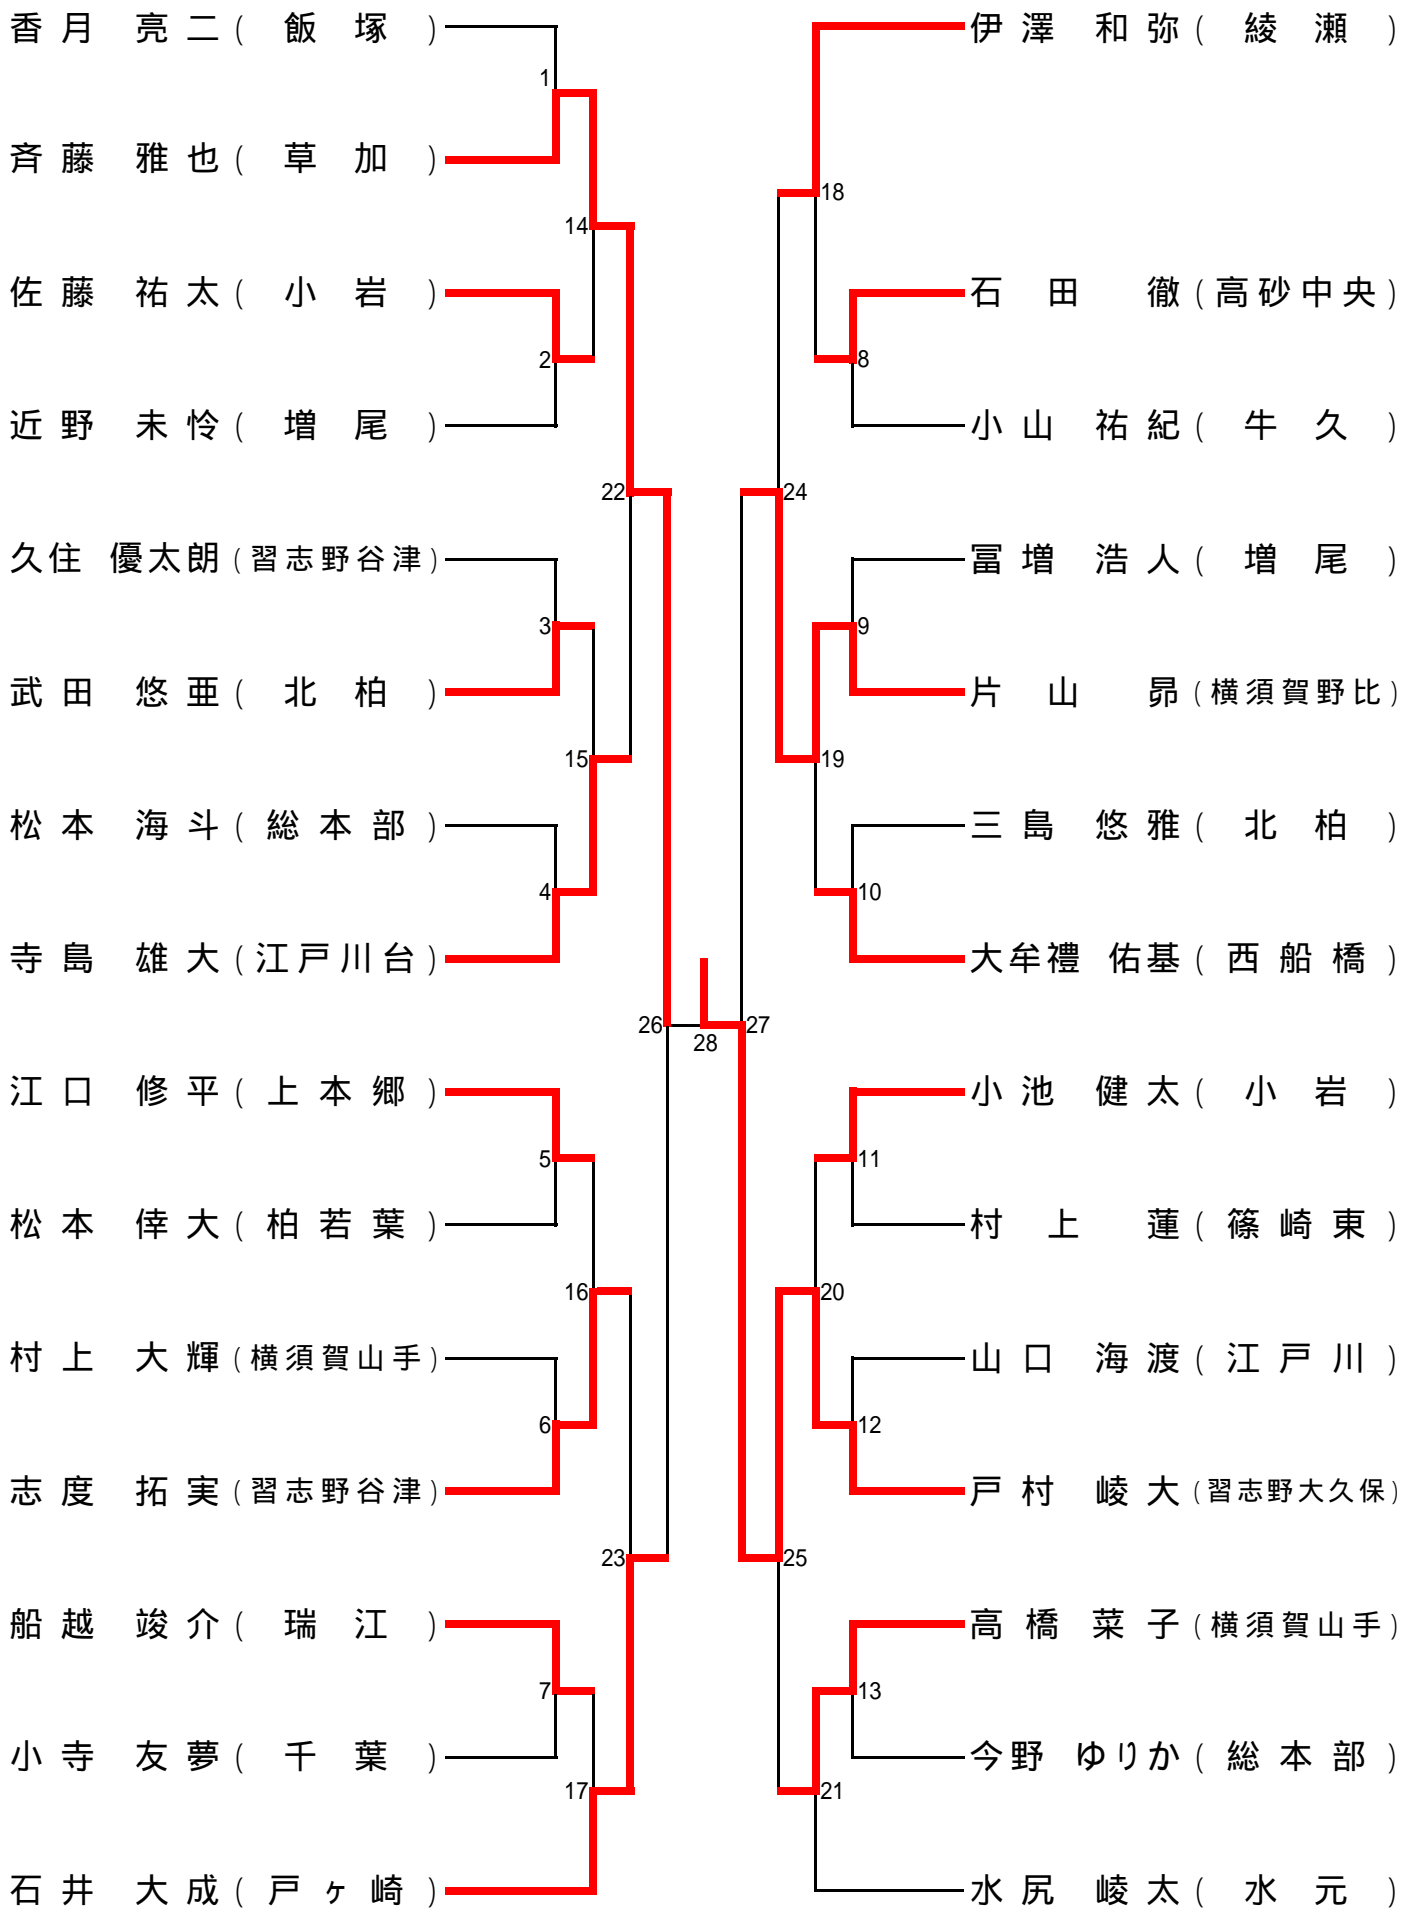

年少(1~2年)の部 寸止め乱取り Aブロック

年少(1~2年)の部 寸止め乱取り Bブロック

年少(3~4年)の部 寸止め乱取り Aブロック

年少(3~4年)の部 寸止め乱取り Bブロック

年少(5~6年)の部 寸止め乱取り Aブロック

年少(5~6年)の部 寸止め乱取り Bブロック

中学の部 寸止め乱取りAブロック

中学の部 寸止め乱取りBブロック

高校の部 寸止め乱取り

壮年の部 寸止め乱取り

女子の部 寸止め乱取り

一般(級)の部寸止め乱取り

一般の部寸止め乱取り

一般の部防具乱取り