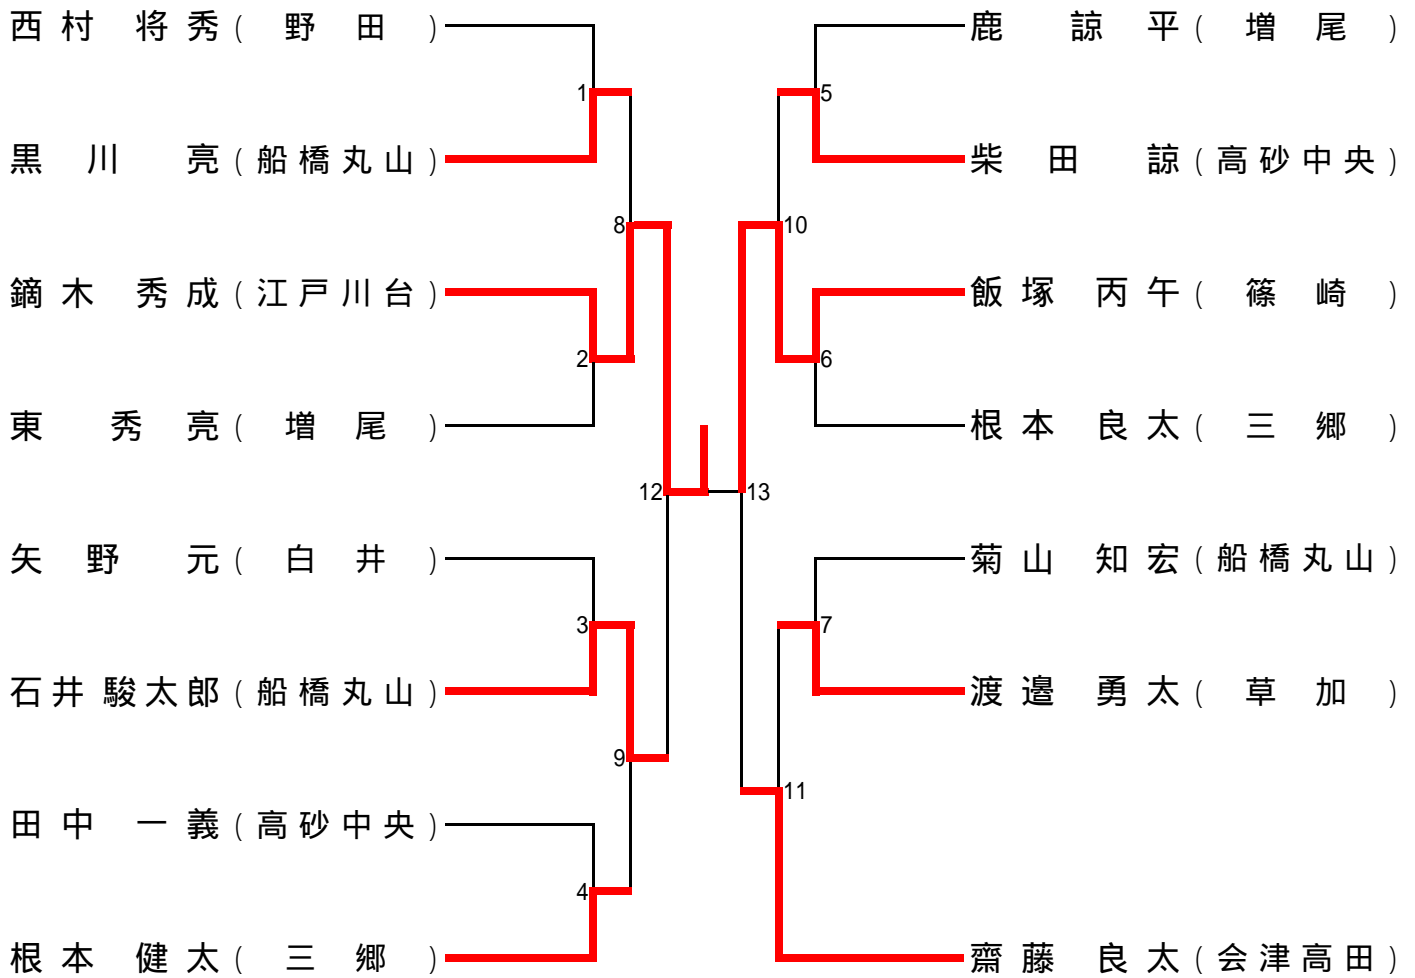

年少(1~2年)の部 寸止め乱取り Aブロック

年少(1~2年)の部 寸止め乱取り Bブロック

年少(3~4年)の部 寸止め乱取り Aブロック

年少(3~4年)の部 寸止め乱取り Bブロック

年少(5~6年)の部 寸止め乱取り Aブロック

年少(5~6年)の部 寸止め乱取り Bブロック

中学の部 寸止め乱取りAブロック

中学の部 寸止め乱取りBブロック

高校の部 寸止め乱取り

壮年の部 寸止め乱取り

女子の部 寸止め乱取り

一般(級)の部寸止め乱取り

一般の部寸止め乱取り

一般の部防具乱取り