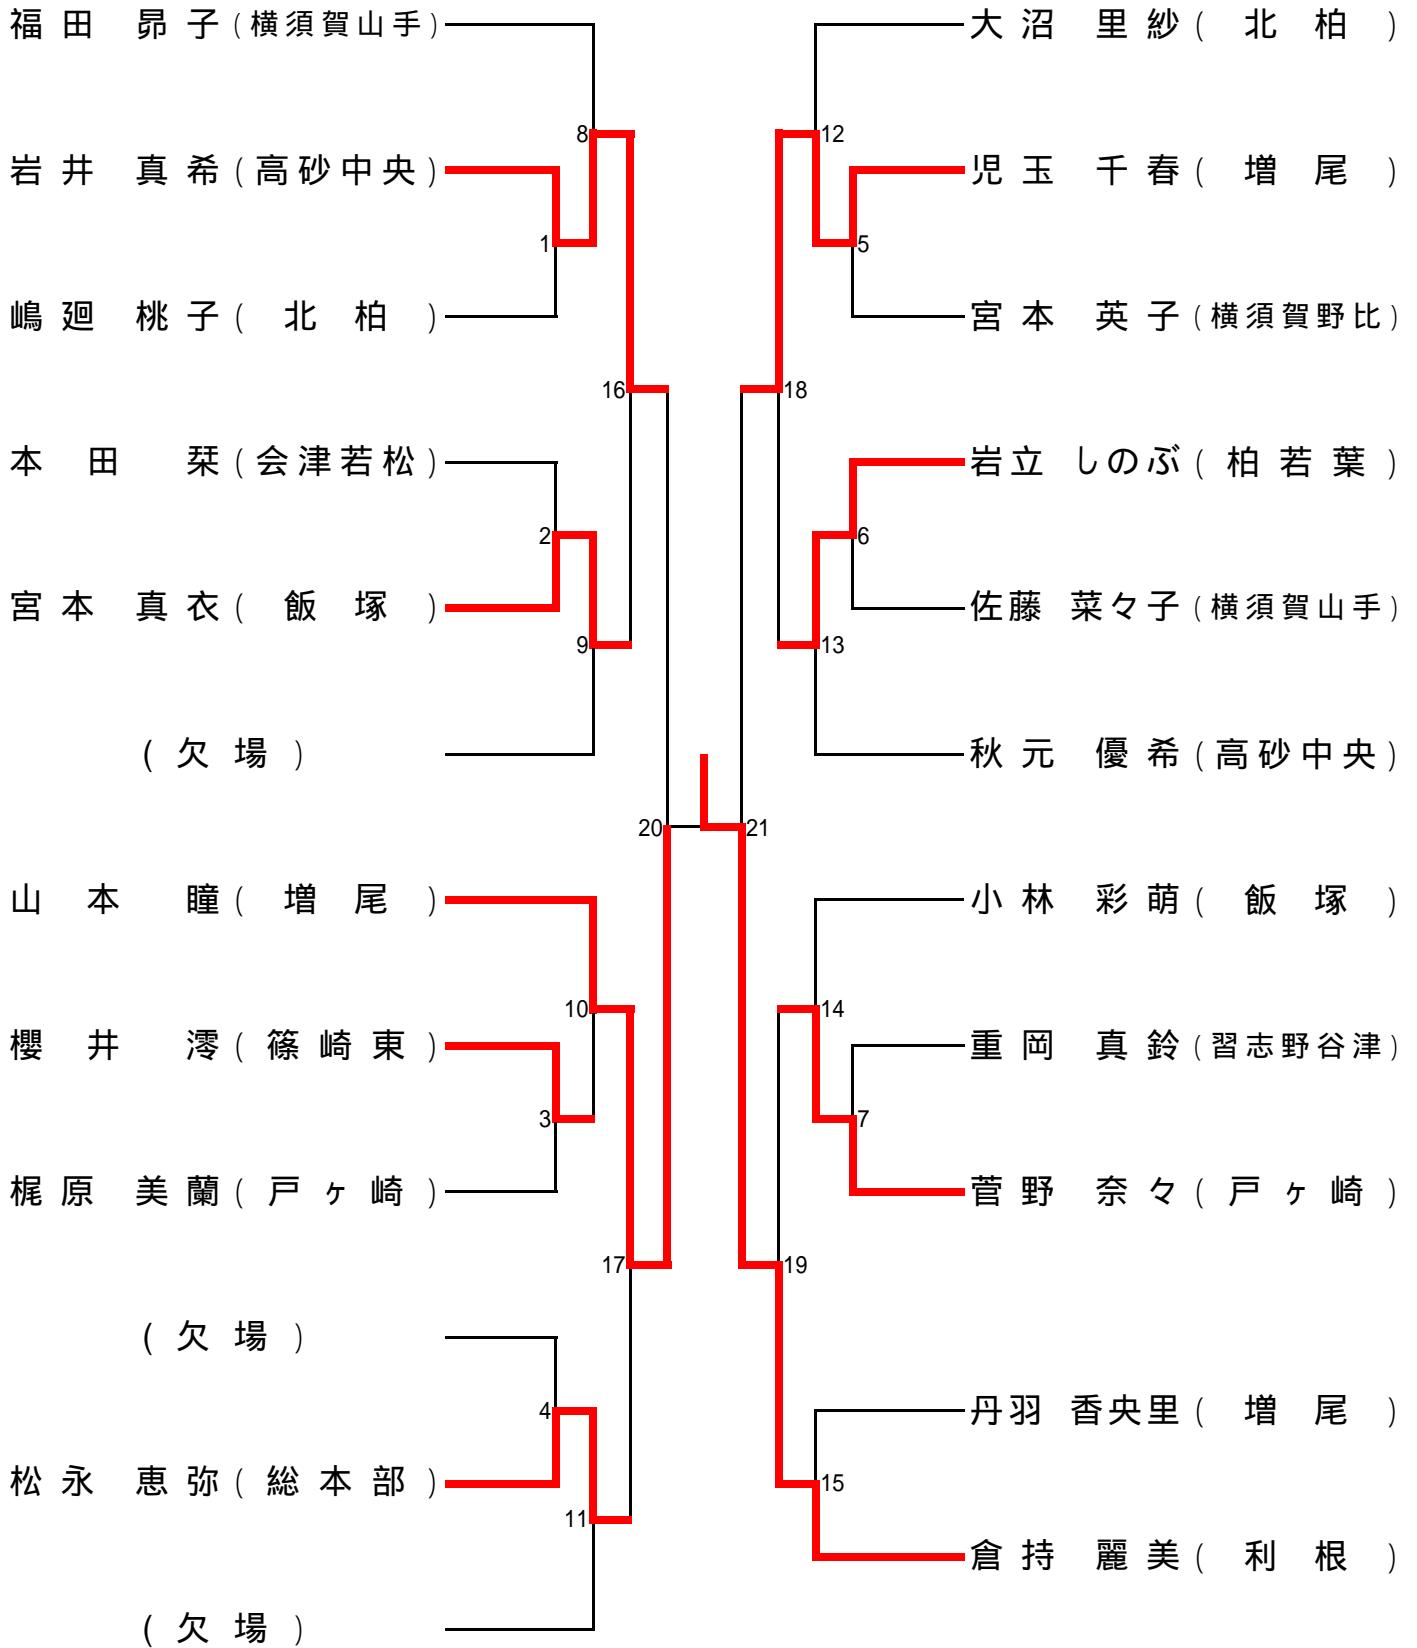

年少(1~2年)の部 寸止め乱取り Aブロック

年少(1~2年)の部 寸止め乱取り Bブロック

年少(3~4年)の部 寸止め乱取り Aブロック

年少(3~4年)の部 寸止め乱取り Bブロック

年少(5~6年)の部 寸止め乱取り Aブロック

年少(5~6年)の部 寸止め乱取り Bブロック

中学の部 寸止め乱取りAブロック

中学の部 寸止め乱取りBブロック

高校の部 寸止め乱取り

壮年の部 寸止め乱取り

女子の部 寸止め乱取り

一般(級)の部寸止め乱取り

一般の部寸止め乱取り

一般の部防具乱取り