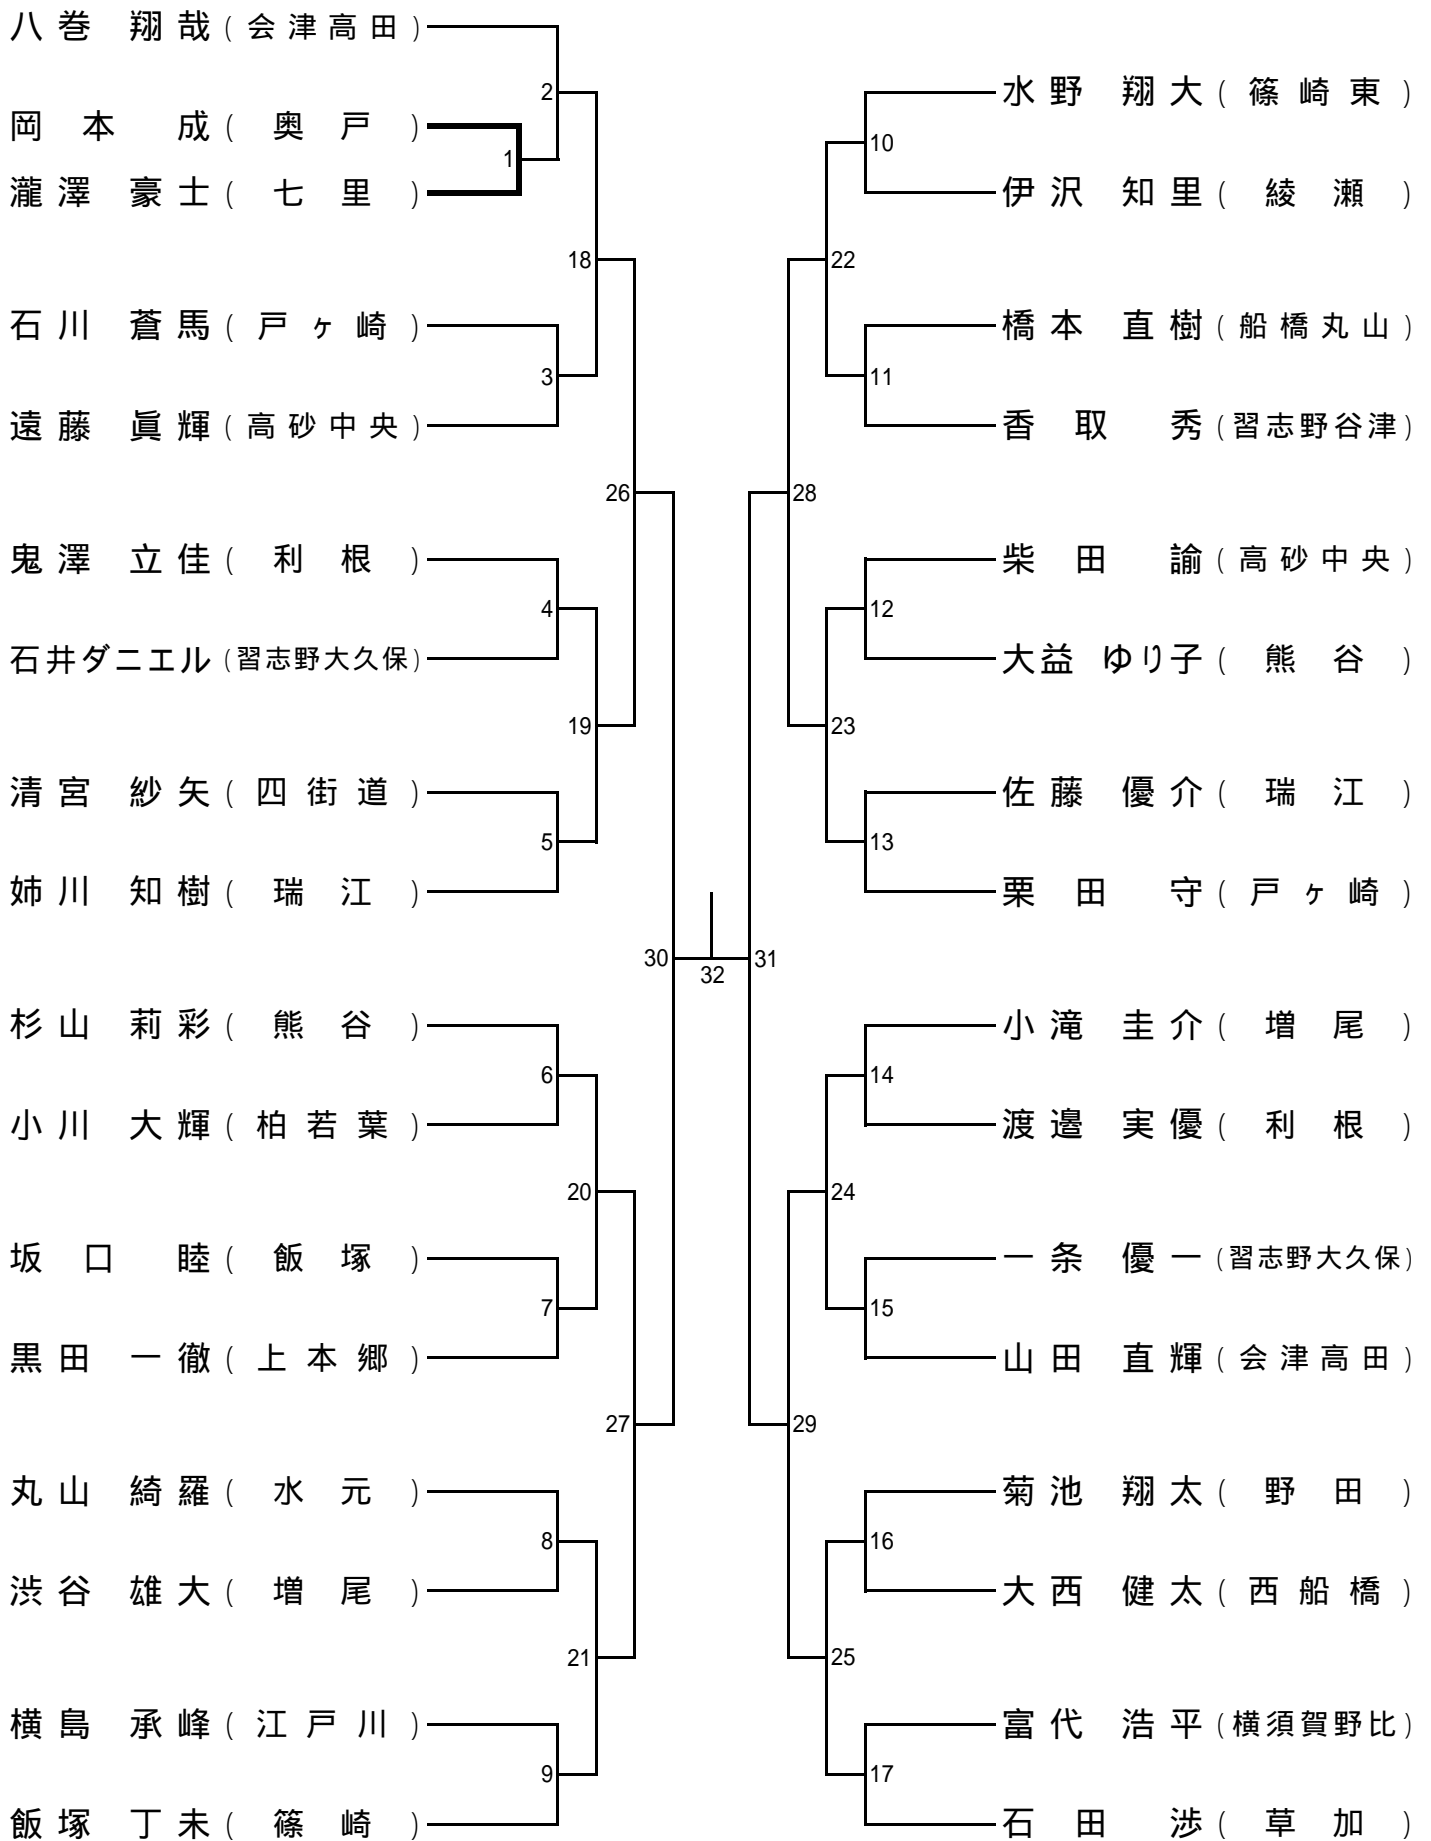

年少(1~2年)の部 寸止め乱取り Aブロック

年少(1~2年)の部 寸止め乱取り Bブロック

年少(3~4年)の部 寸止め乱取り Aブロック

年少(3~4年)の部 寸止め乱取り Bブロック

年少(5~6年)の部 寸止め乱取り Aブロック

年少(5~6年)の部 寸止め乱取り Bブロック

中学の部 寸止め乱取り

高校の部 寸止め乱取り

壮年の部 寸止め乱取り

女子の部 寸止め乱取り

一般(級)の部寸止め乱取り

一般の部寸止め乱取り

一般の部防具乱取り