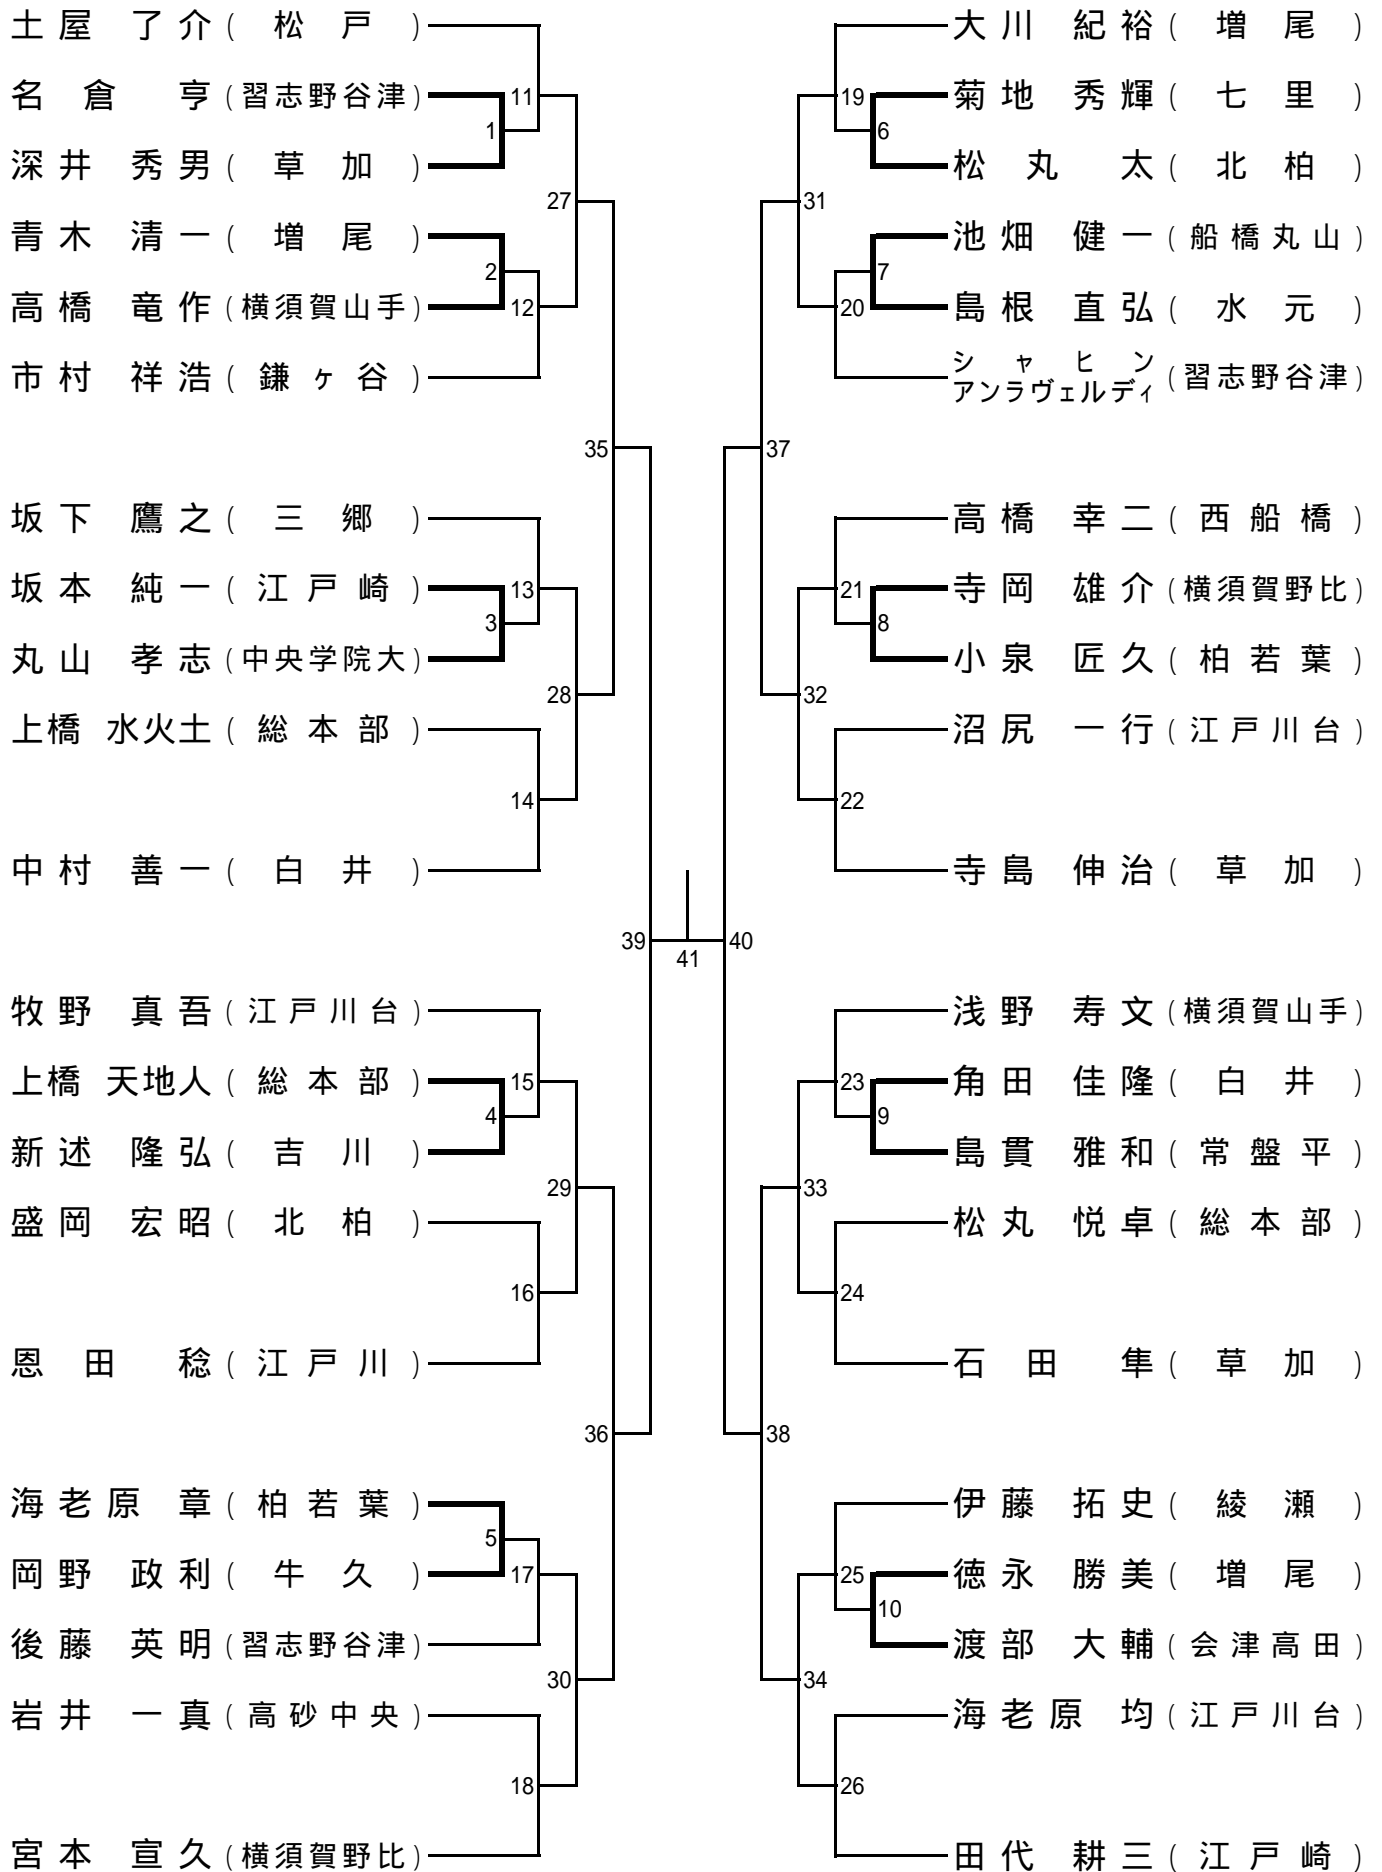

年少(1~2年)の部 寸止め乱取り Aブロック

年少(1~2年)の部 寸止め乱取り Bブロック

年少(3~4年)の部 寸止め乱取り Aブロック

年少(3~4年)の部 寸止め乱取り Bブロック

年少(5~6年)の部 寸止め乱取り Aブロック

年少(5~6年)の部 寸止め乱取り Bブロック

中学の部 寸止め乱取り

高校の部 寸止め乱取り

壮年の部 寸止め乱取り

女子の部 寸止め乱取り

一般(級)の部寸止め乱取り

一般の部寸止め乱取り

一般の部防具乱取り