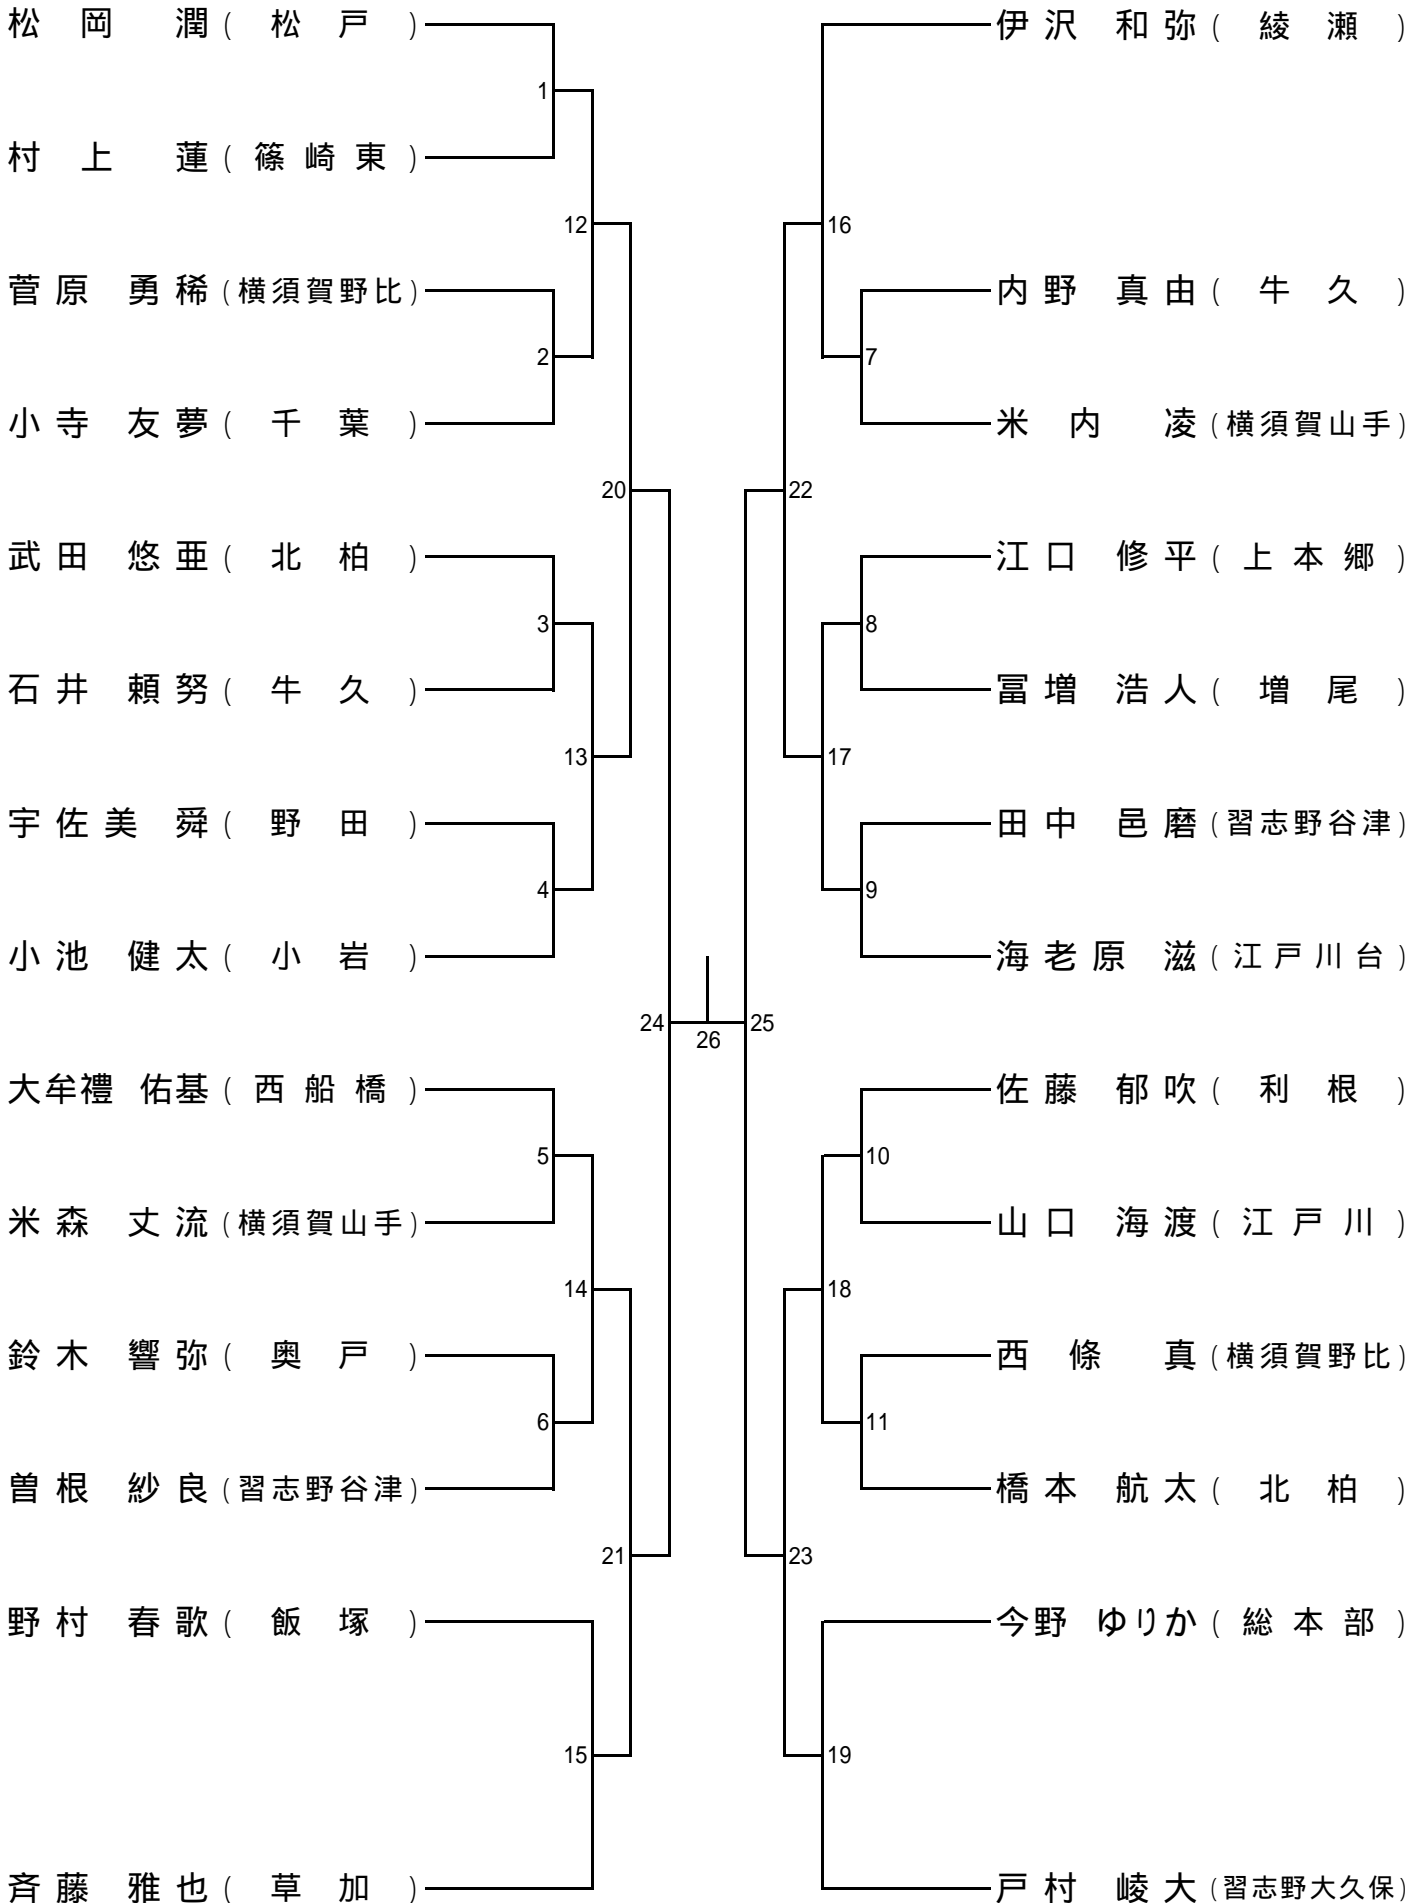

年少(1~2年)の部 寸止め乱取り Aブロック

年少(1~2年)の部 寸止め乱取り Bブロック

年少(3~4年)の部 寸止め乱取り Aブロック

年少(3~4年)の部 寸止め乱取り Bブロック

年少(5~6年)の部 寸止め乱取り Aブロック

年少(5~6年)の部 寸止め乱取り Bブロック

中学の部 寸止め乱取り

高校の部 寸止め乱取り

壮年の部 寸止め乱取り

女子の部 寸止め乱取り

一般(級)の部寸止め乱取り

一般の部寸止め乱取り

一般の部防具乱取り