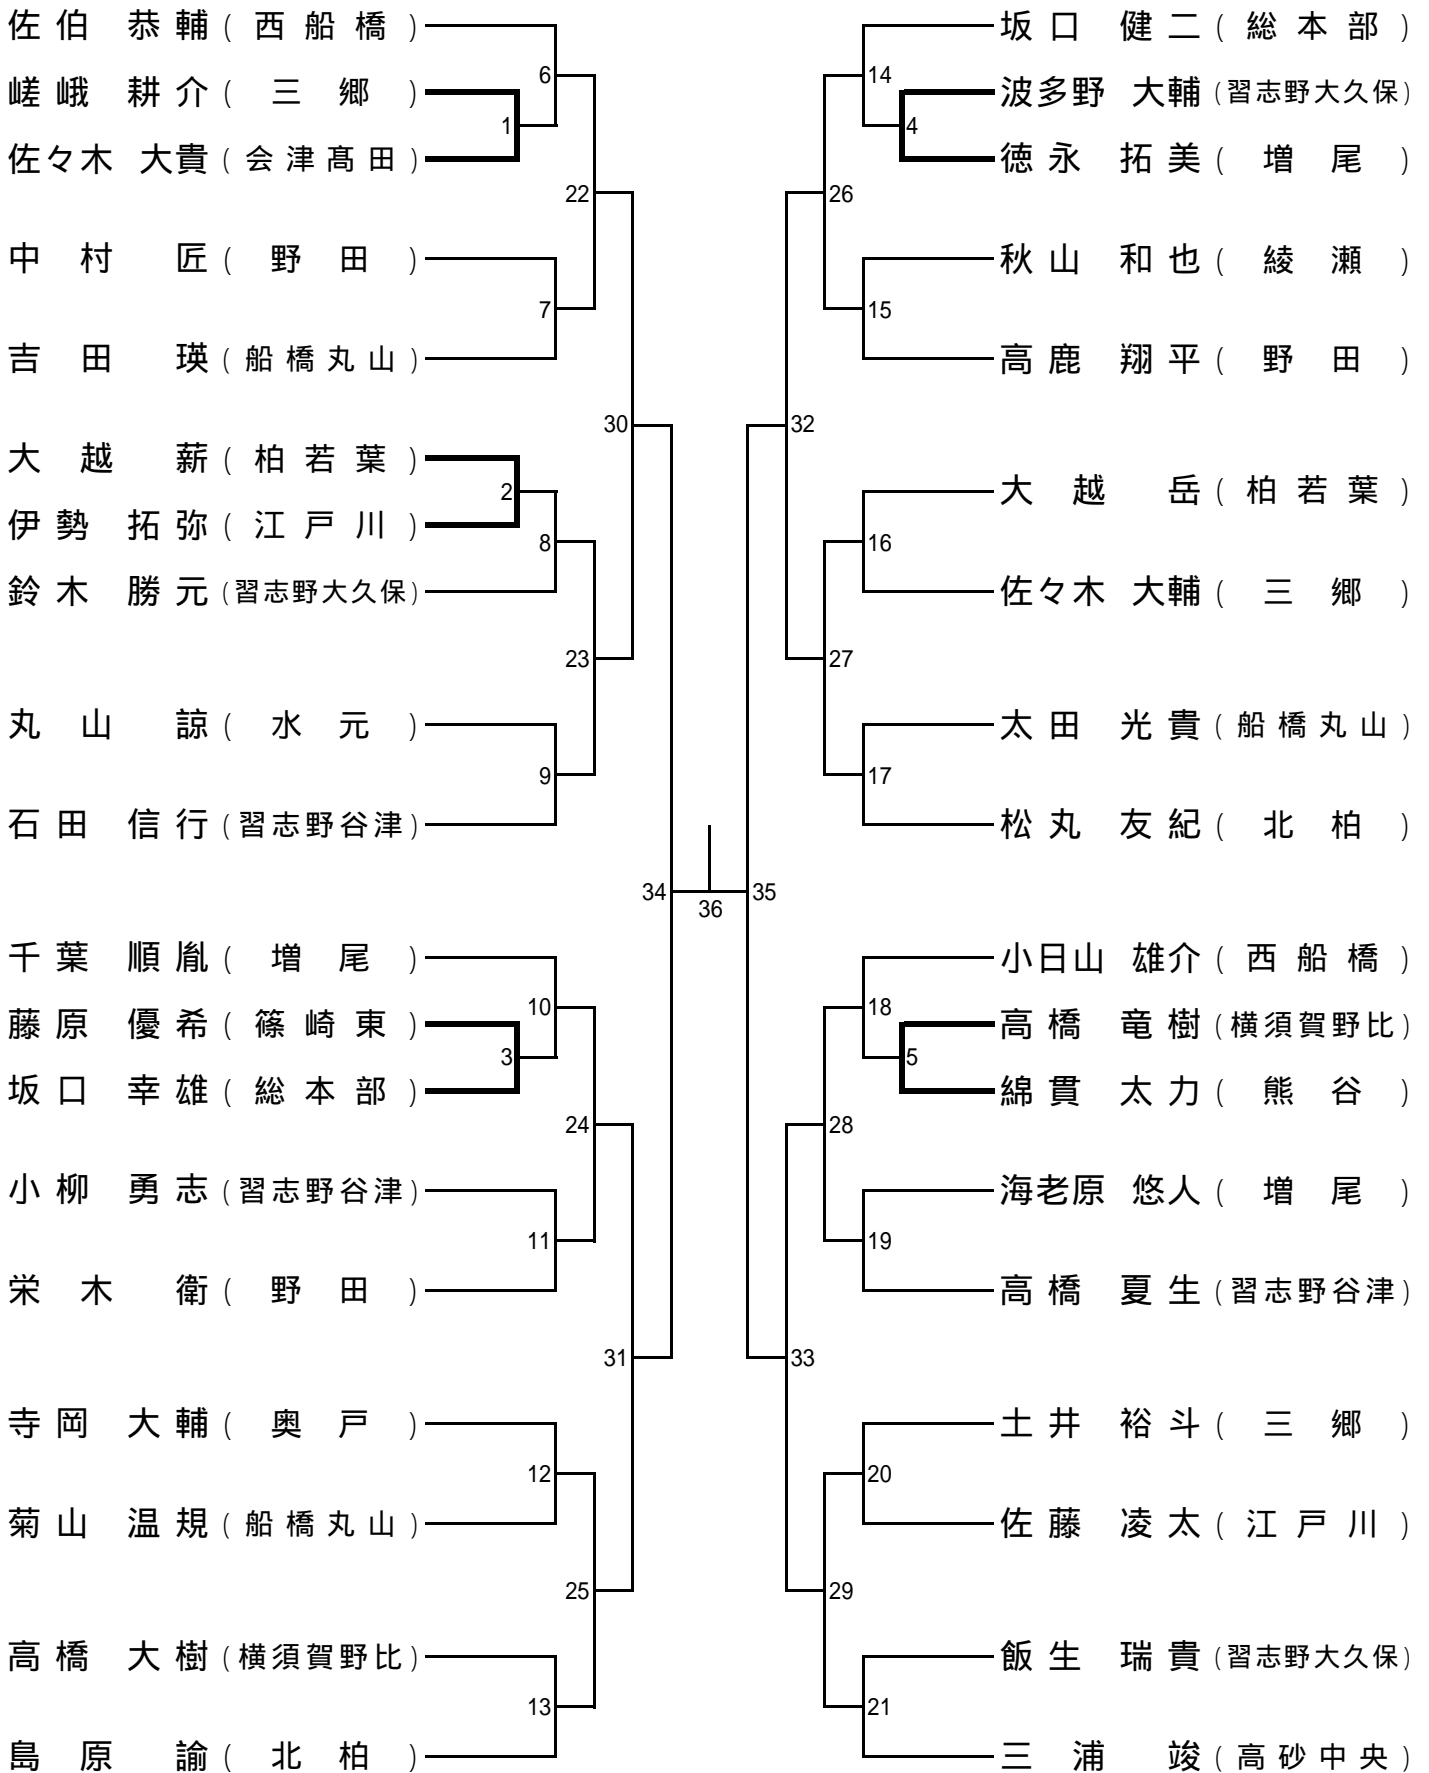

年少(1~2年)の部 寸止め乱取り Aブロック

年少(1~2年)の部 寸止め乱取り Bブロック

年少(3~4年)の部 寸止め乱取り Aブロック

年少(3~4年)の部 寸止め乱取り Bブロック

年少(5~6年)の部 寸止め乱取り Aブロック

年少(5~6年)の部 寸止め乱取り Bブロック

中学の部 寸止め乱取り

高校の部 寸止め乱取り

壮年の部 寸止め乱取り

女子の部 寸止め乱取り

一般(級)の部寸止め乱取り

一般の部寸止め乱取り

一般の部防具乱取り