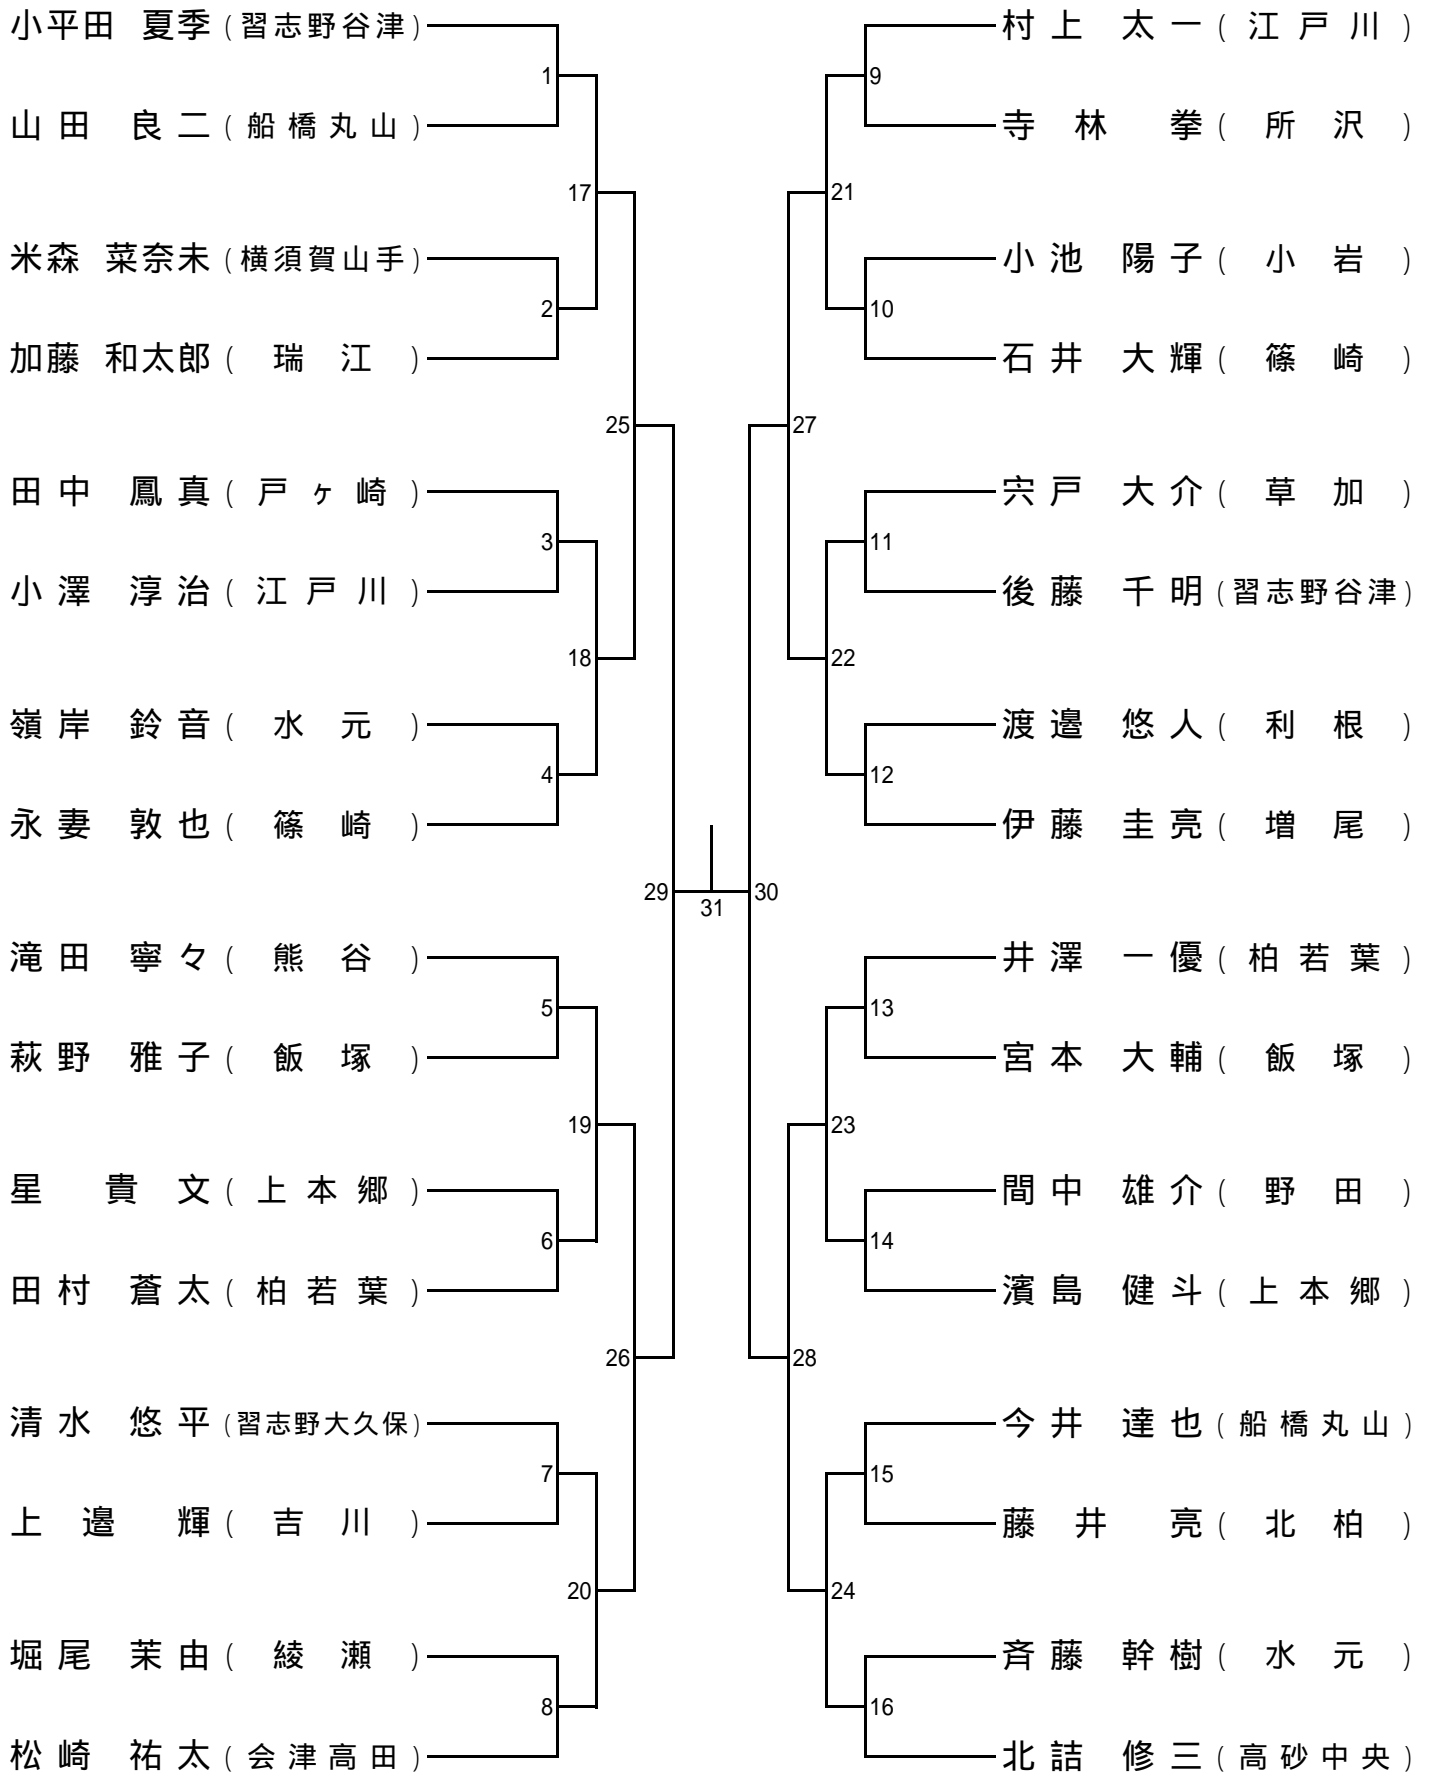

年少(1~2年)の部 寸止め乱取り Aブロック

年少(1~2年)の部 寸止め乱取り Bブロック

年少(3~4年)の部 寸止め乱取り Aブロック

年少(3~4年)の部 寸止め乱取り Bブロック

年少(5~6年)の部 寸止め乱取り Aブロック

年少(5~6年)の部 寸止め乱取り Bブロック

中学の部 寸止め乱取り

高校の部 寸止め乱取り

壮年の部 寸止め乱取り

女子の部 寸止め乱取り

一般(級)の部寸止め乱取り

一般の部寸止め乱取り

一般の部防具乱取り