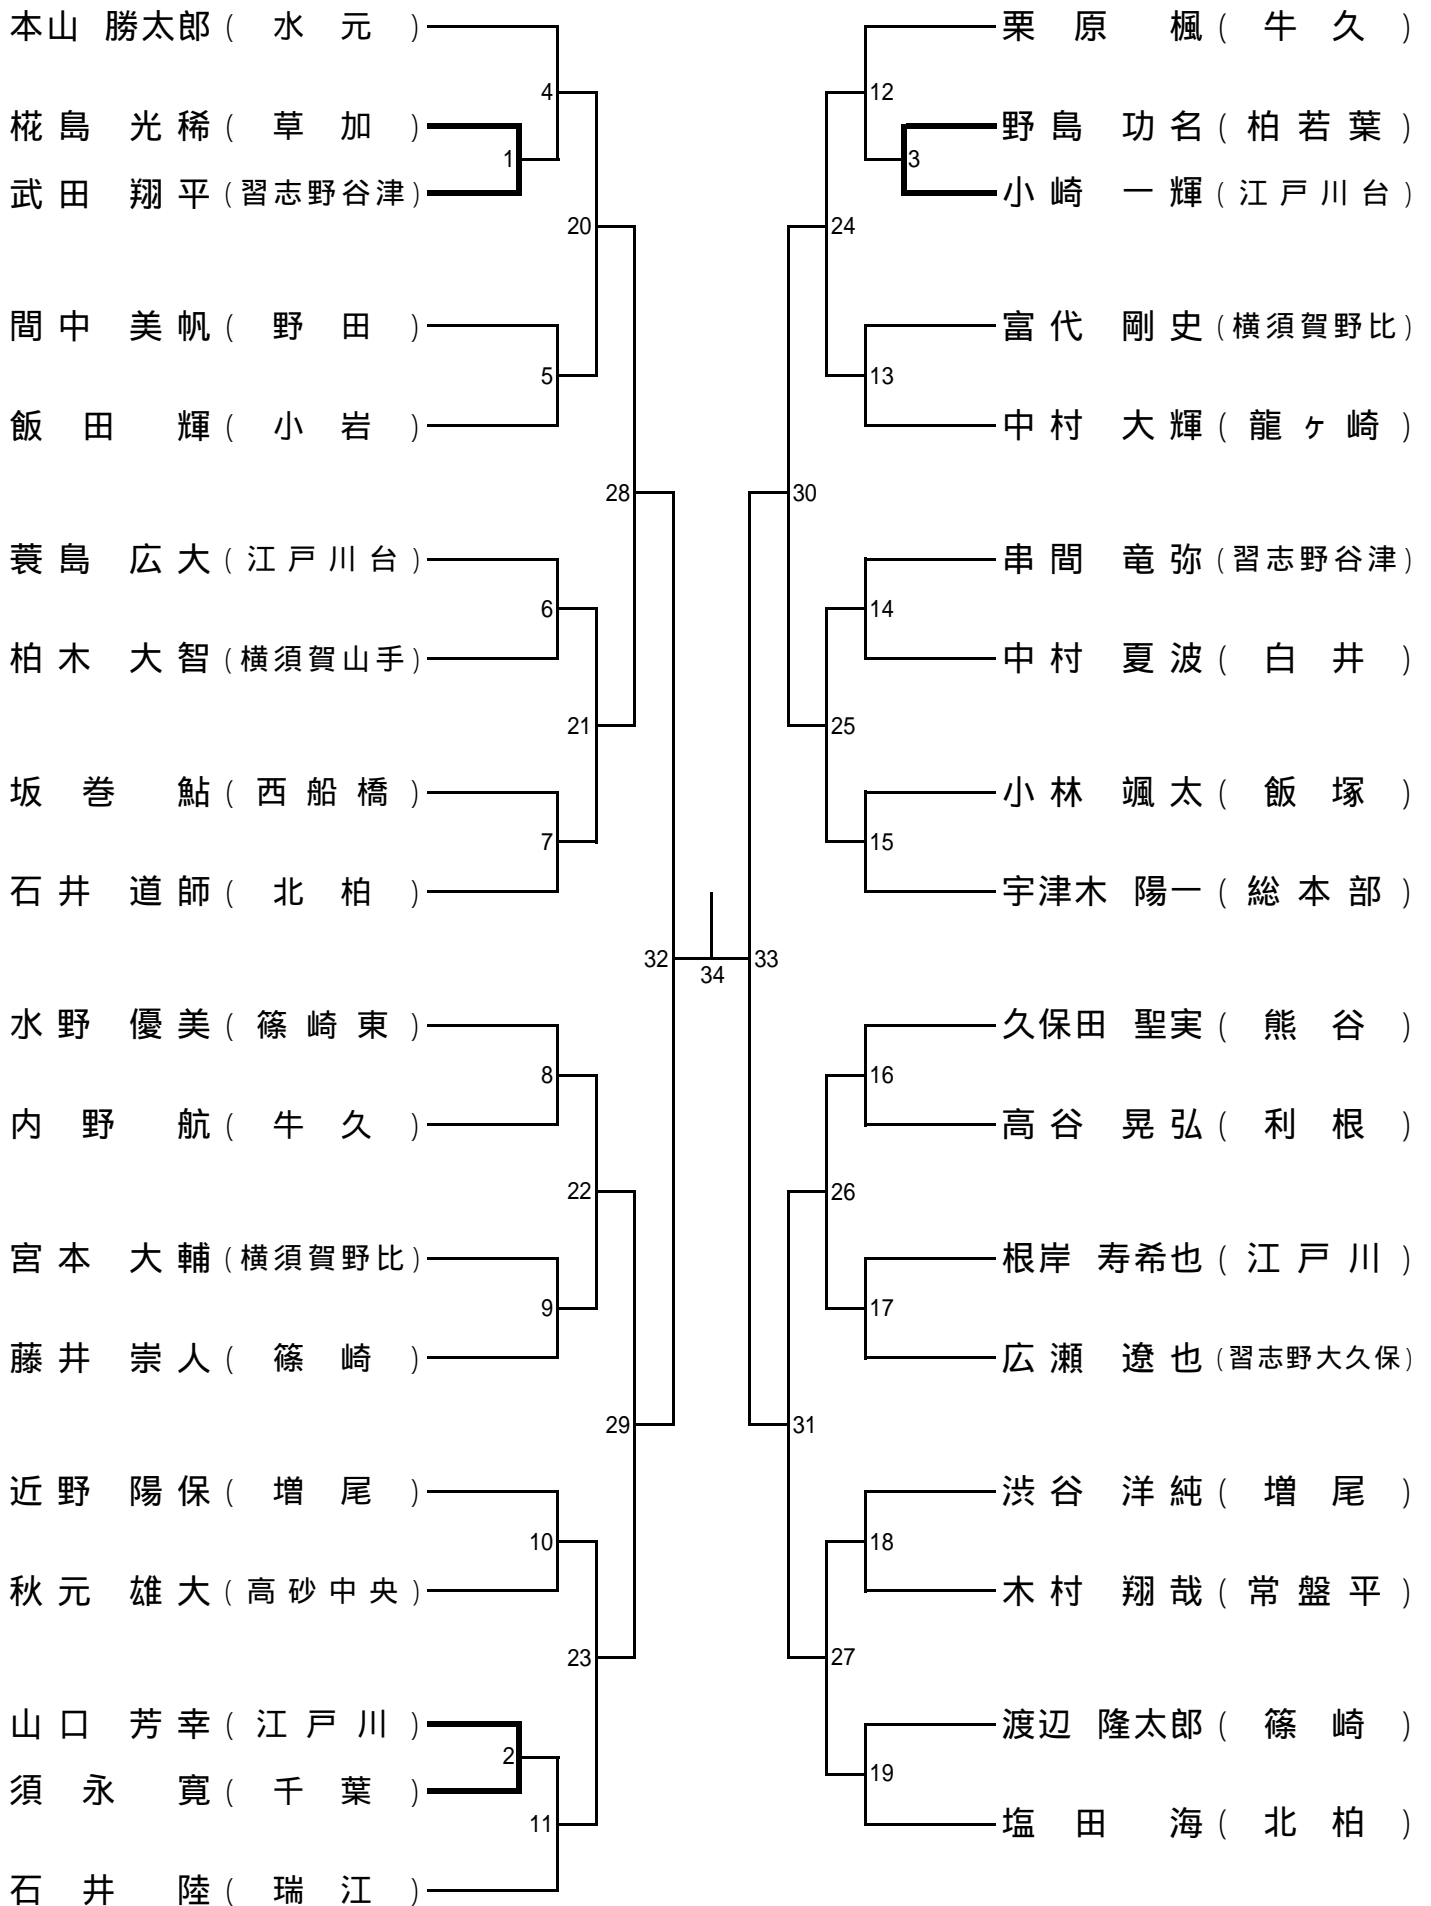

年少(1~2年)の部 寸止め乱取り Aブロック

年少(1~2年)の部 寸止め乱取り Bブロック

年少(3~4年)の部 寸止め乱取り Aブロック

年少(3~4年)の部 寸止め乱取り Bブロック

年少(5~6年)の部 寸止め乱取り Aブロック

年少(5~6年)の部 寸止め乱取り Bブロック

中学の部 寸止め乱取り

高校の部 寸止め乱取り

壮年の部 寸止め乱取り

女子の部 寸止め乱取り

一般(級)の部寸止め乱取り

一般の部寸止め乱取り

一般の部防具乱取り