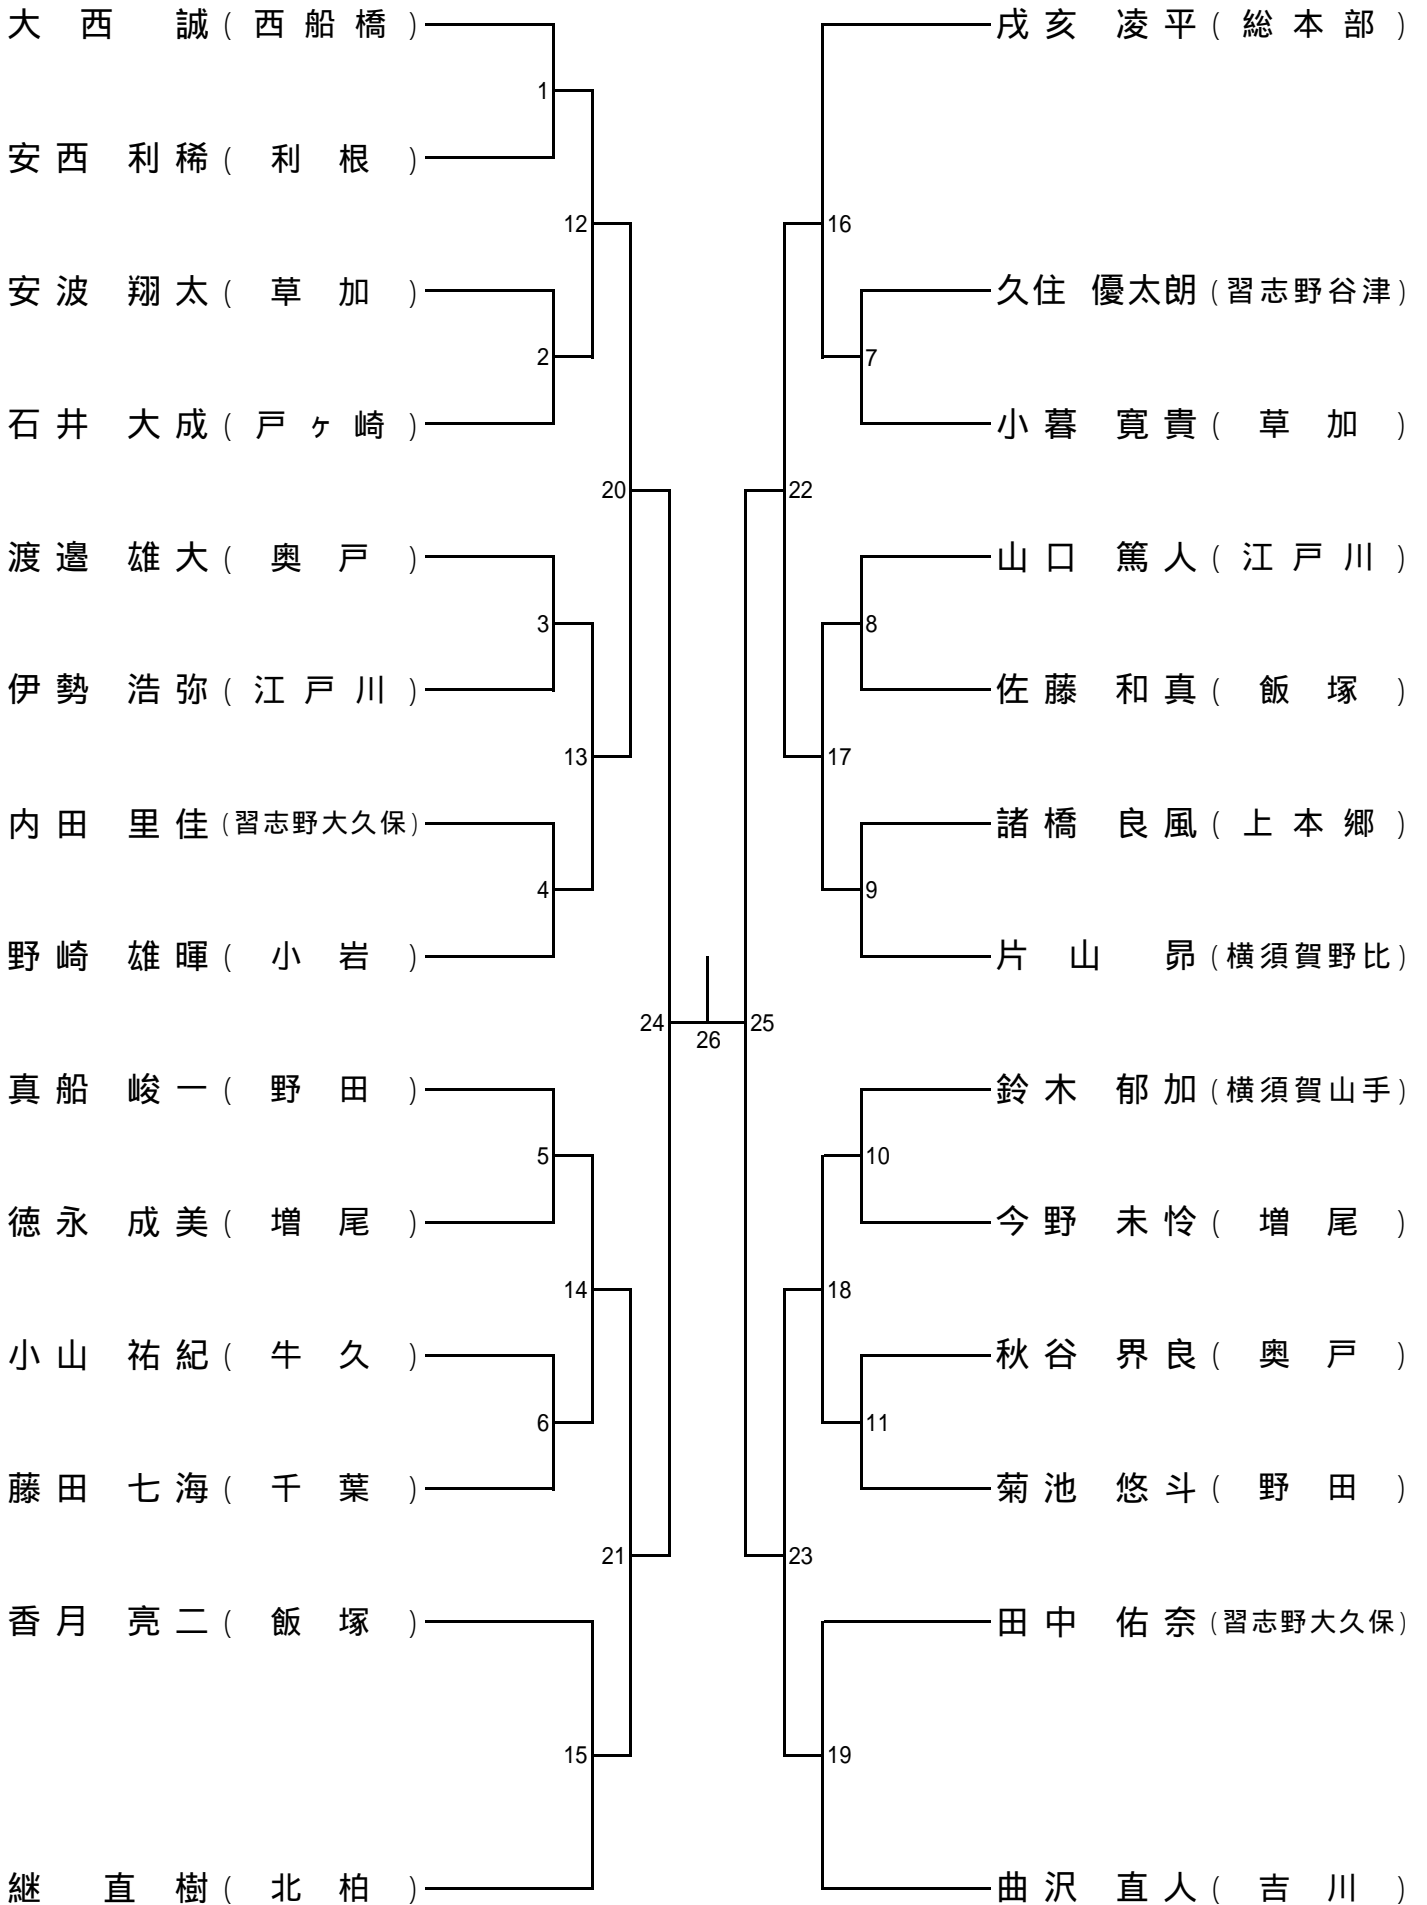

年少(1~2年)の部 寸止め乱取り Aブロック

年少(1~2年)の部 寸止め乱取り Bブロック

年少(3~4年)の部 寸止め乱取り Aブロック

年少(3~4年)の部 寸止め乱取り Bブロック

年少(5~6年)の部 寸止め乱取り Aブロック

年少(5~6年)の部 寸止め乱取り Bブロック

中学の部 寸止め乱取り

高校の部 寸止め乱取り

壮年の部 寸止め乱取り

女子の部 寸止め乱取り

一般(級)の部寸止め乱取り

一般の部寸止め乱取り

一般の部防具乱取り