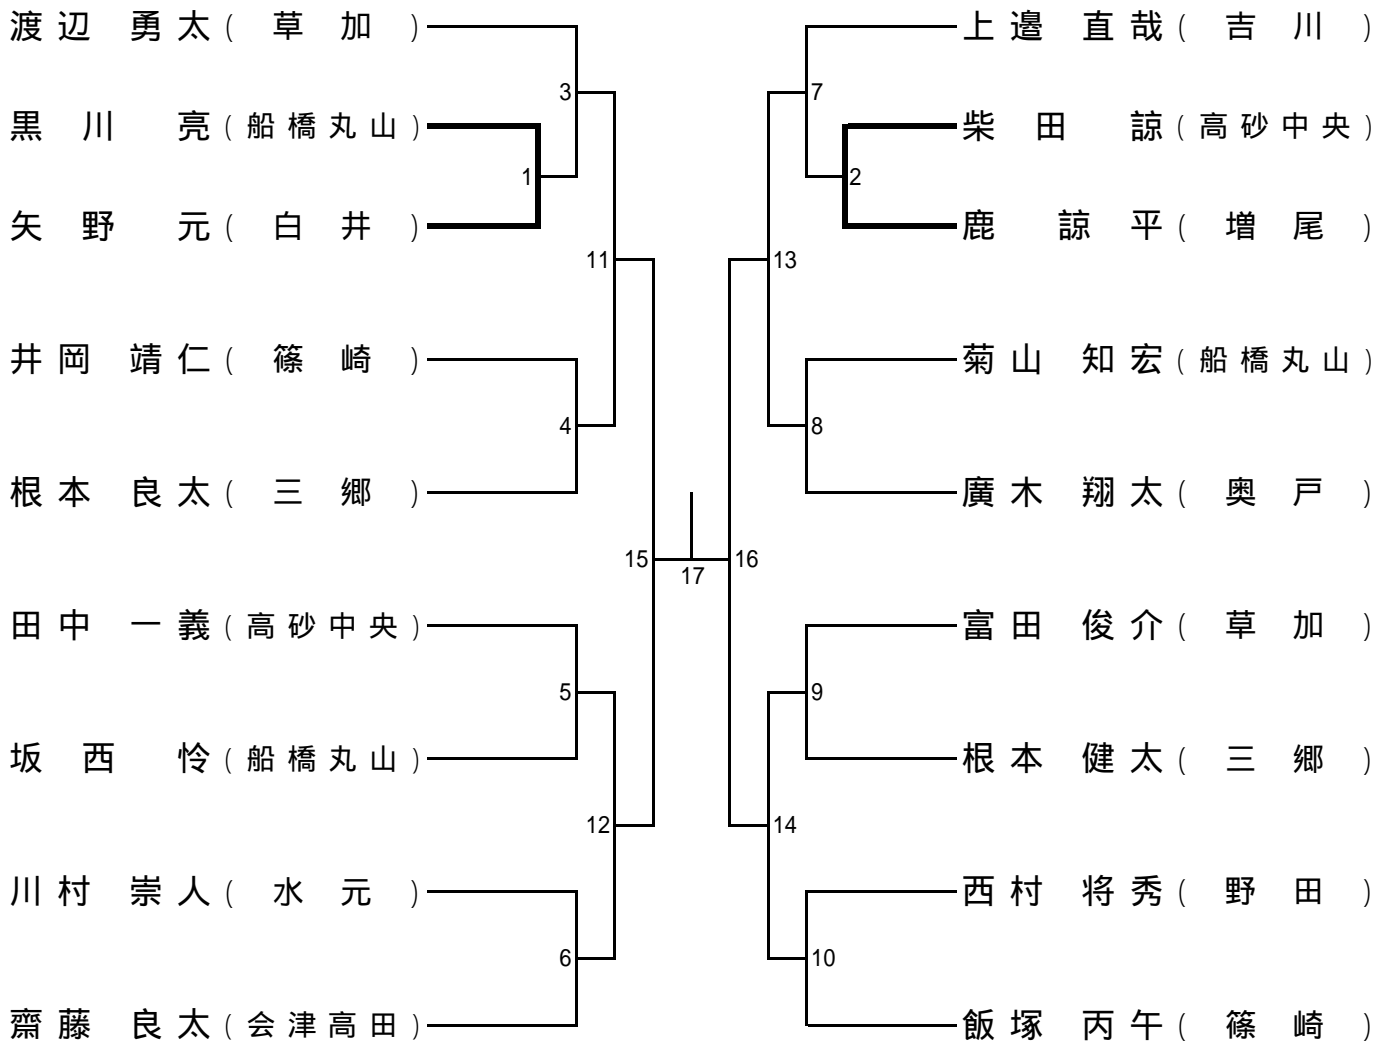

年少(1~2年)の部 寸止め乱取り Aブロック

年少(1~2年)の部 寸止め乱取り Bブロック

年少(3~4年)の部 寸止め乱取り Aブロック

年少(3~4年)の部 寸止め乱取り Bブロック

年少(5~6年)の部 寸止め乱取り Aブロック

年少(5~6年)の部 寸止め乱取り Bブロック

中学の部 寸止め乱取り

高校の部 寸止め乱取り

壮年の部 寸止め乱取り

女子の部 寸止め乱取り

一般(級)の部寸止め乱取り

一般の部寸止め乱取り

一般の部防具乱取り