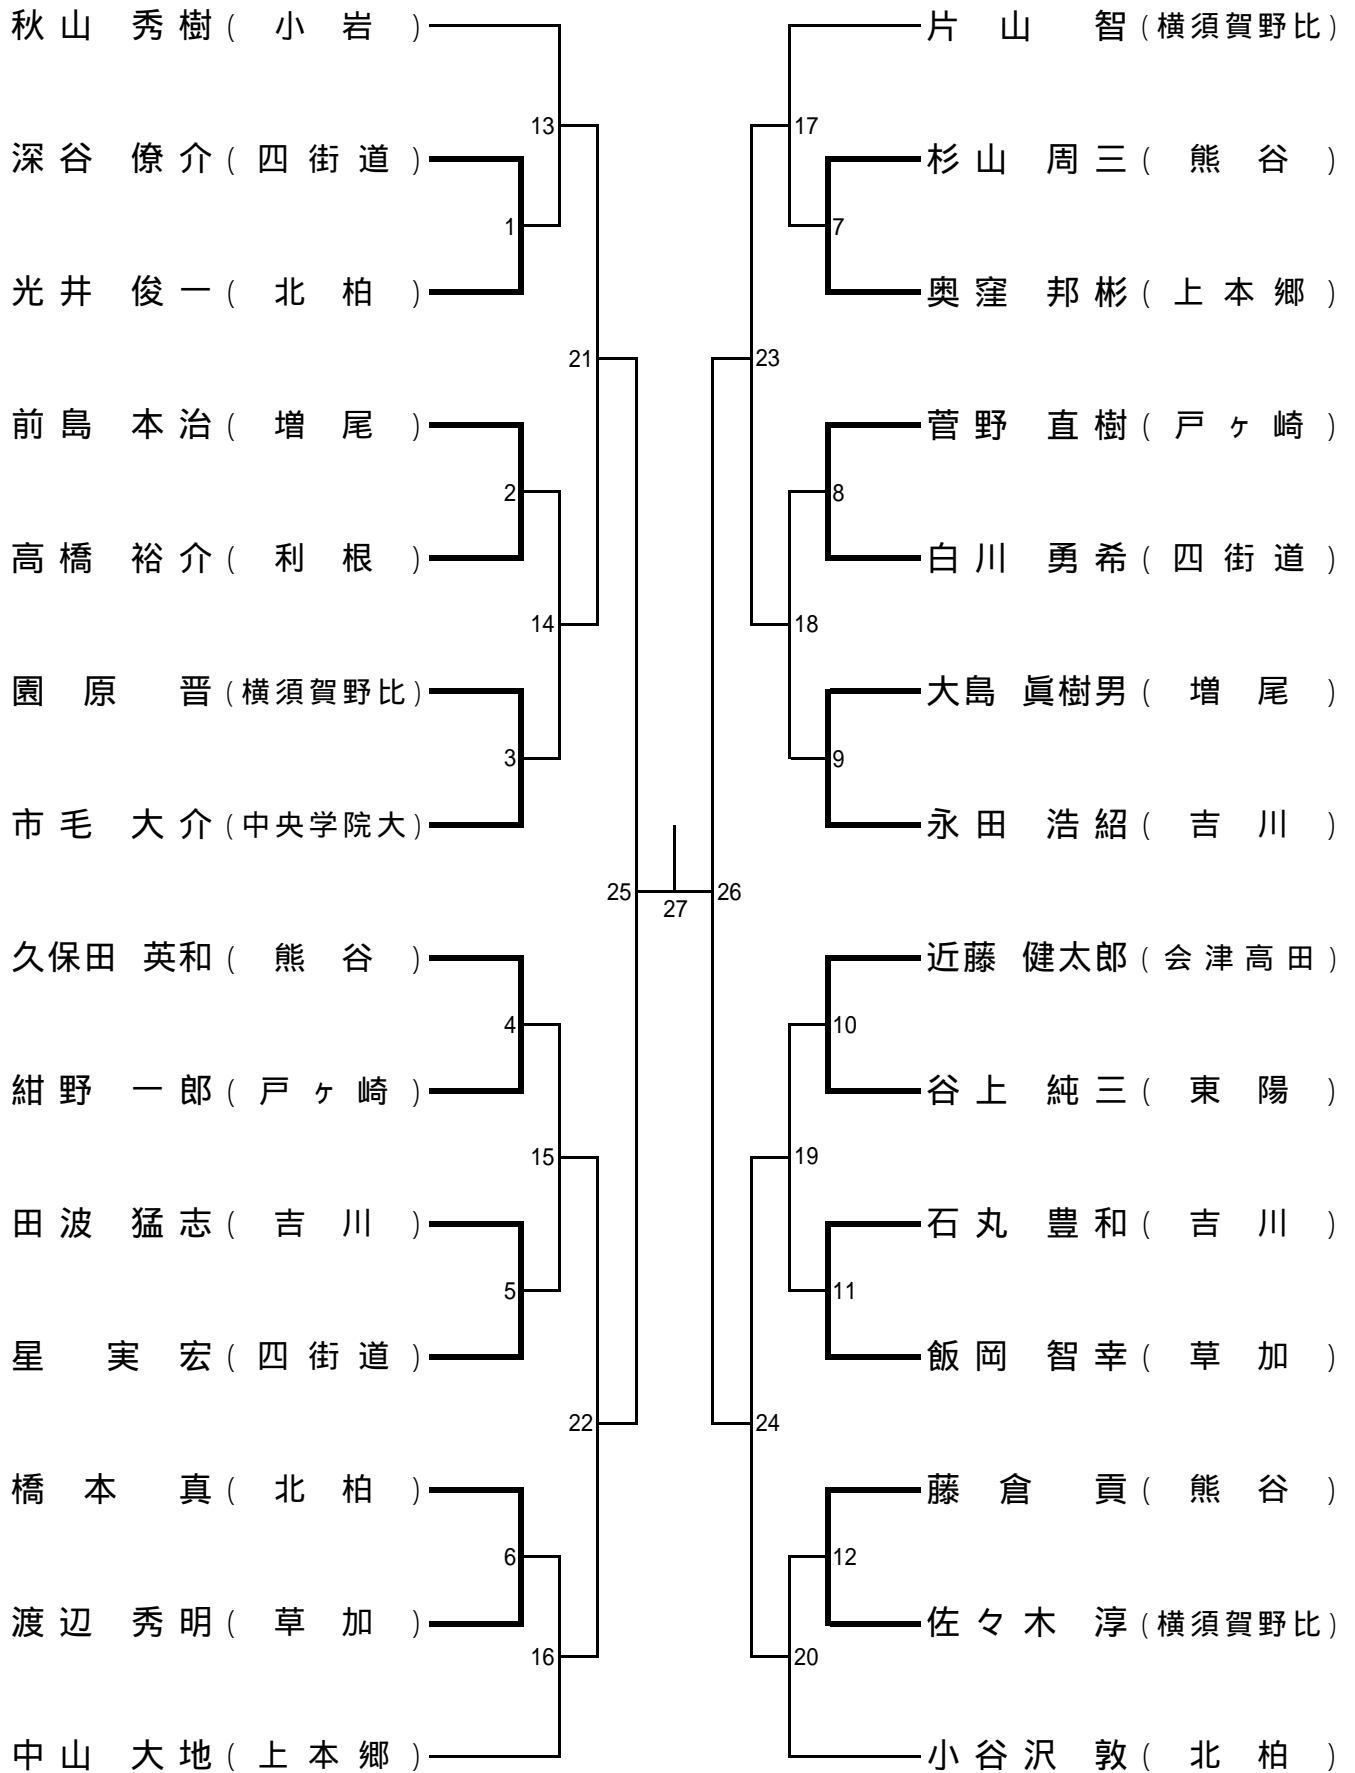

年少(1~2年)の部 寸止め乱取り Aブロック

年少(1~2年)の部 寸止め乱取り Bブロック

年少(3~4年)の部 寸止め乱取り Aブロック

年少(3~4年)の部 寸止め乱取り Bブロック

年少(5~6年)の部 寸止め乱取り Aブロック

年少(5~6年)の部 寸止め乱取り Bブロック

中学の部 寸止め乱取り

高校の部 寸止め乱取り

壮年の部 寸止め乱取り

女子の部 寸止め乱取り

一般(級)の部寸止め乱取り

一般の部寸止め乱取り

一般の部防具乱取り