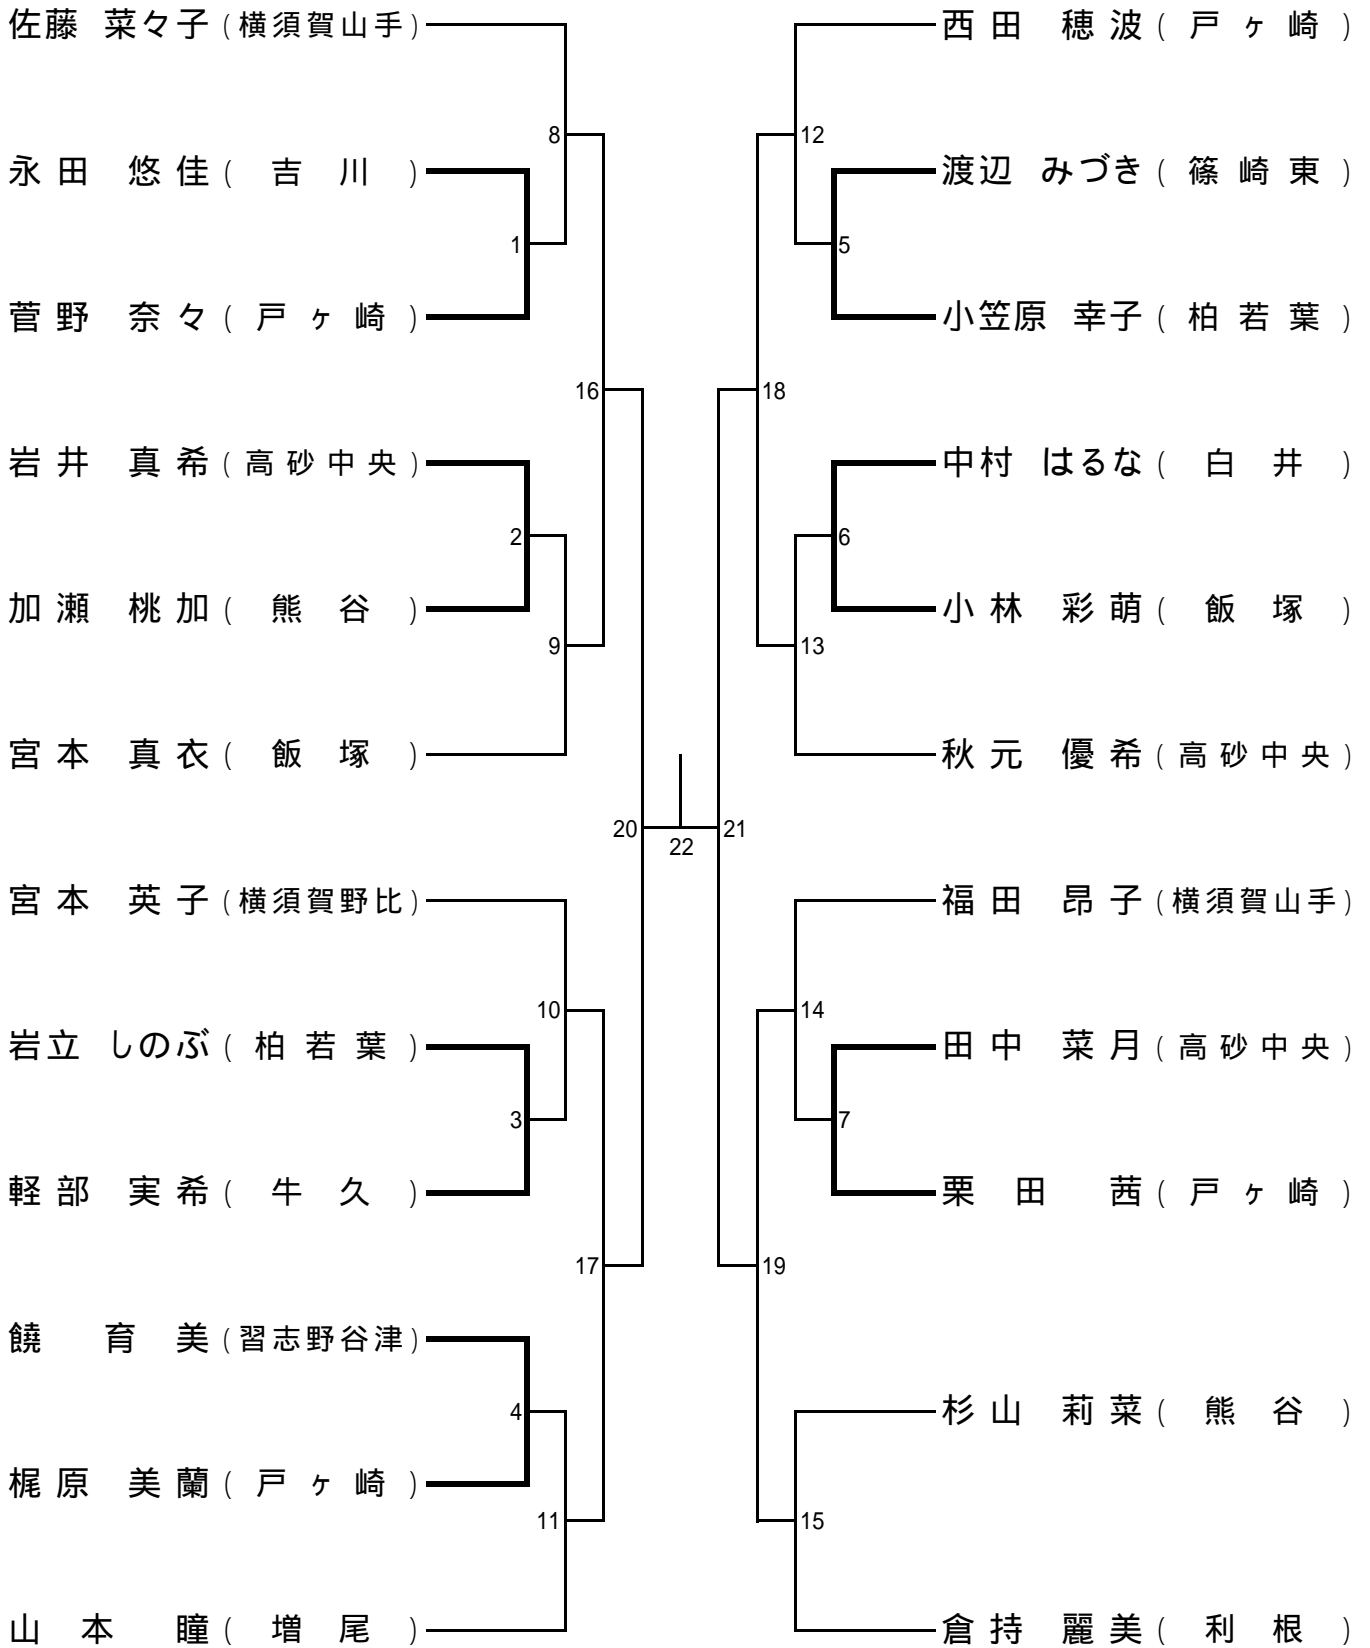

年少(1~2年)の部 寸止め乱取り Aブロック

年少(1~2年)の部 寸止め乱取り Bブロック

年少(3~4年)の部 寸止め乱取り Aブロック

年少(3~4年)の部 寸止め乱取り Bブロック

年少(5~6年)の部 寸止め乱取り Aブロック

年少(5~6年)の部 寸止め乱取り Bブロック

中学の部 寸止め乱取り

高校の部 寸止め乱取り

壮年の部 寸止め乱取り

女子の部 寸止め乱取り

一般(級)の部寸止め乱取り

一般の部寸止め乱取り

一般の部防具乱取り