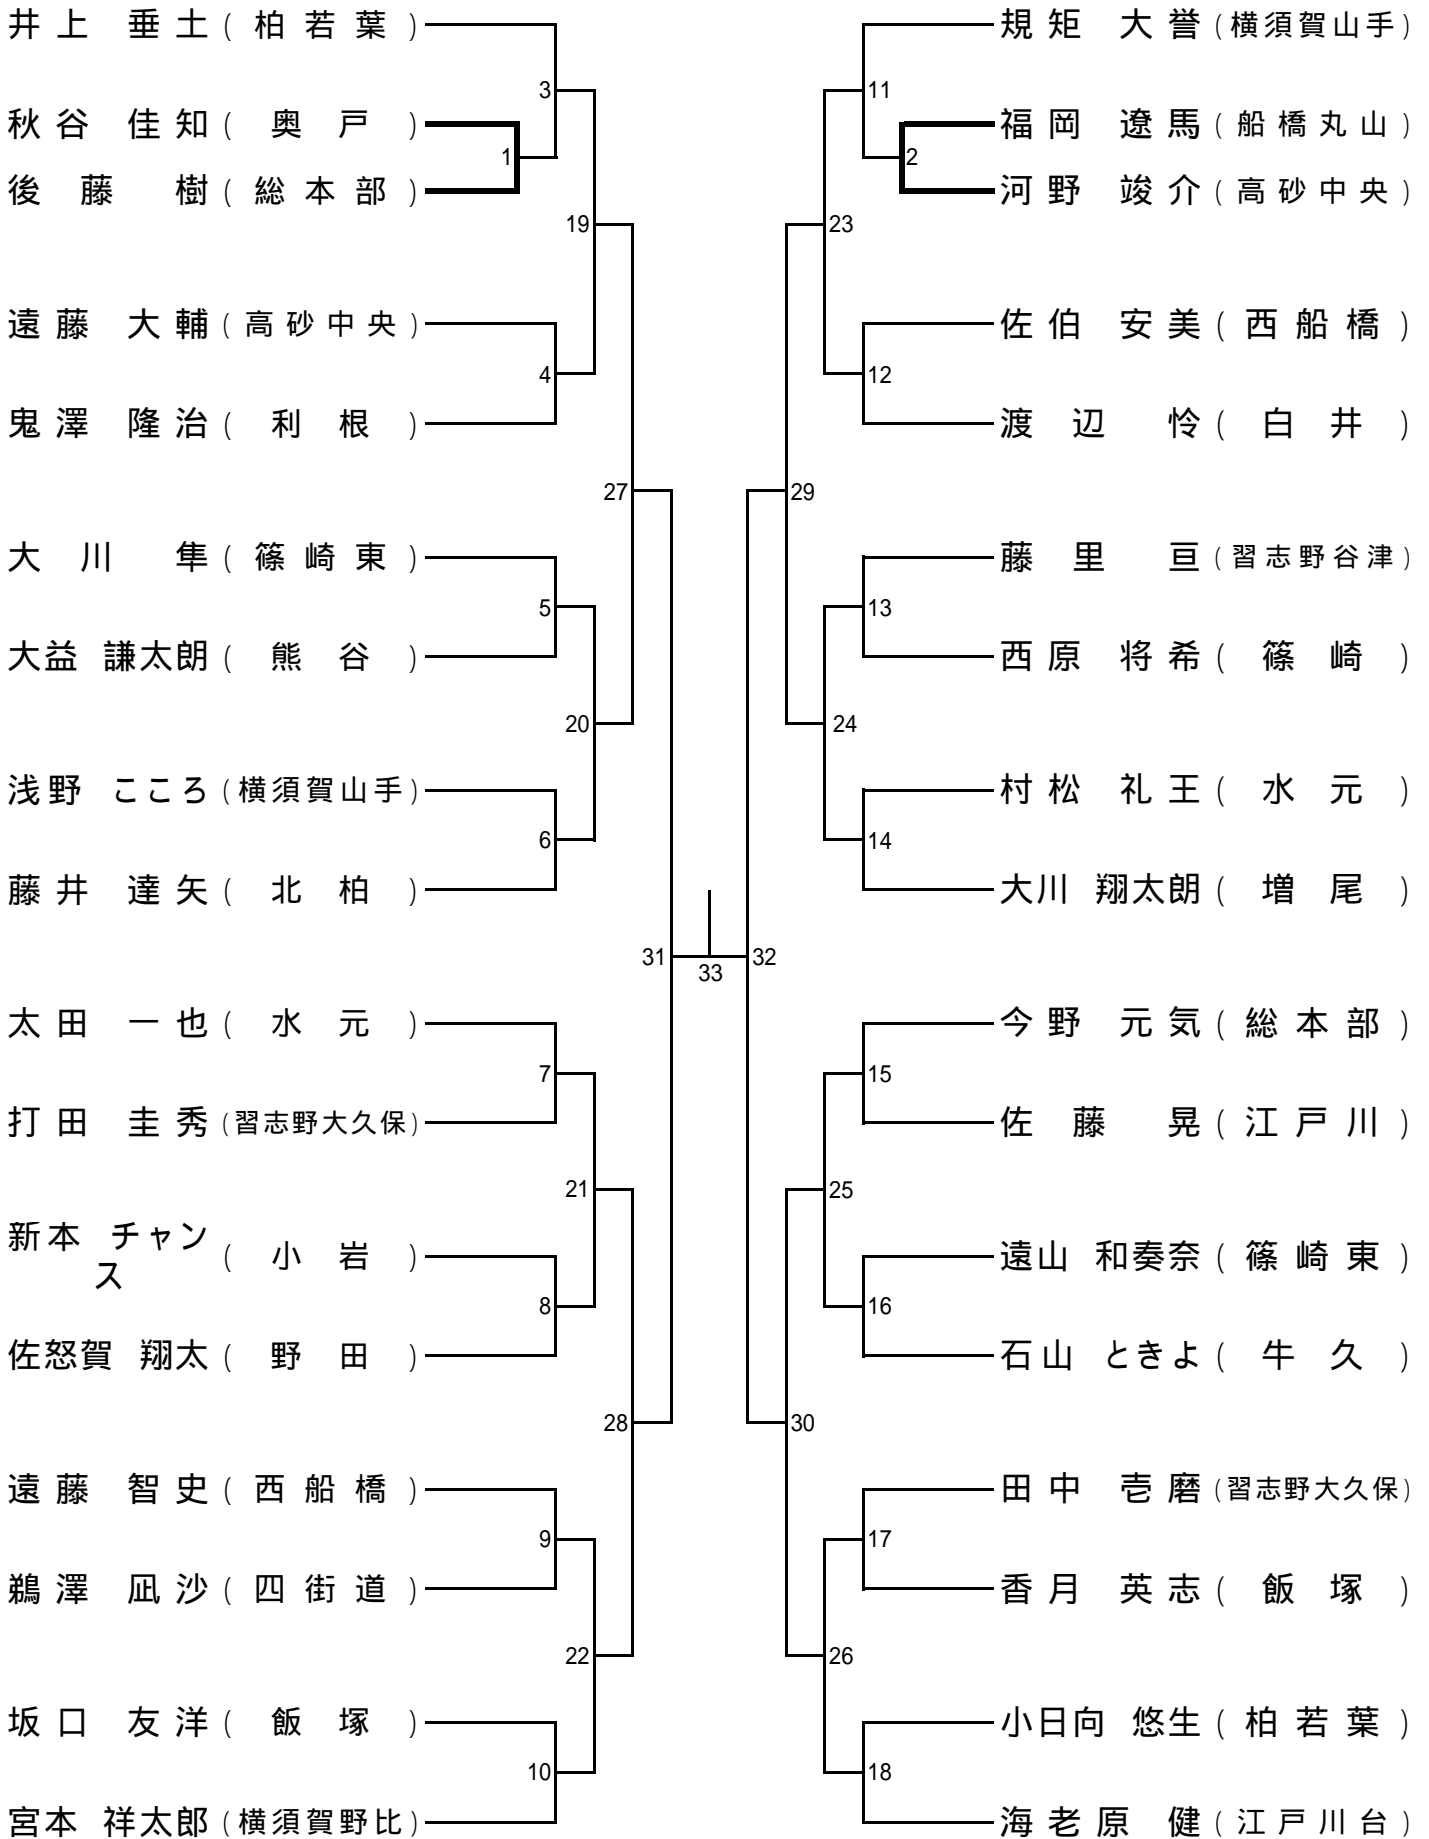

年少(1~2年)の部 寸止め乱取り Aブロック

年少(1~2年)の部 寸止め乱取り Bブロック

年少(3~4年)の部 寸止め乱取り Aブロック

年少(3~4年)の部 寸止め乱取り Bブロック

年少(5~6年)の部 寸止め乱取り Aブロック

年少(5~6年)の部 寸止め乱取り Bブロック

中学の部 寸止め乱取り

高校の部 寸止め乱取り

壮年の部 寸止め乱取り

女子の部 寸止め乱取り

一般(級)の部寸止め乱取り

一般の部寸止め乱取り

一般の部防具乱取り